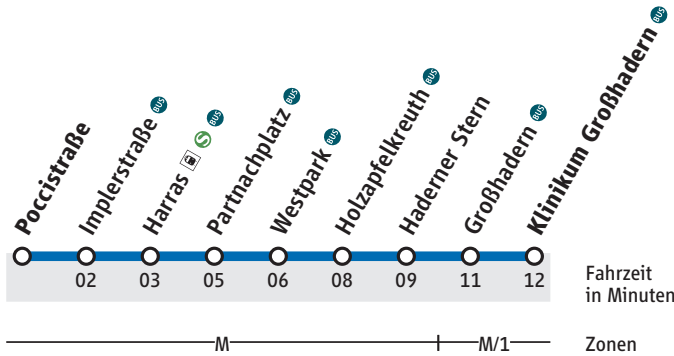

H fährt nur bis Harras

● nur Nächte vor Feiertag

Partner im MVV

Änderungen vorbehalten
© MVG mbH

Live-Fahrplan und alles zu Ihrer Haltestelle

U

U6

Poccistraße

MVV-Tarif: Zone M

Klinikum Großhadern

Gültig ab 12. Dezember 2021
Haltestellen-Nr. 0030

Uhr	Samstag										Sonn-/Feiertag					Uhr			
5	23	43										23	43				5		
6	03	23	43									03	23	43			6		
7	03	23	43	56								03	23	43			7		
8	06	16	26	36	46	56						03	23	43			8		
9	06	16	26	36	46	56						03	13	23	33	43	53	9	
10	06	16	26	30 ^H	36	40 ^H	46	50 ^H	56			03	13	23	33	43	53	10	
11	00 ^H	06	10 ^H	16	20 ^H	26	30 ^H	36	40 ^H	46	50 ^H	56	03	13	23	33	43	53	11
12	00 ^H	06	10 ^H	16	20 ^H	26	30 ^H	36	40 ^H	46	50 ^H	56	03	13	23	33	43	53	12
13	00 ^H	06	10 ^H	16	20 ^H	26	30 ^H	36	40 ^H	46	50 ^H	56	03	13	23	33	43	53	13
14	00 ^H	06	10 ^H	16	20 ^H	26	30 ^H	36	40 ^H	46	50 ^H	56	03	13	23	33	43	53	14
15	00 ^H	06	10 ^H	16	20 ^H	26	30 ^H	36	40 ^H	46	50 ^H	56	03	13	23	33	43	53	15
16	00 ^H	06	10 ^H	16	20 ^H	26	30 ^H	36	40 ^H	46	50 ^H	56	03	13	23	33	43	53	16
17	00 ^H	06	10 ^H	16	20 ^H	26	30 ^H	36	40 ^H	46	50 ^H	56	03	13	23	33	43	53	17
18	00 ^H	06	10 ^H	16	20 ^H	26	30 ^H	36	40 ^H	46	50 ^H	56	03	13	23	33	43	53	18
19	00 ^I	06	10 ^I	16	20 ^I	26	36	46	56				03	13	23	33	43	53	19
20	06	16	23	33	43	53							03	13	23	33	43	53	20
21	03	13	23	33	43	53							03	13	23	33	43	53	21
22	03	13	23	33	43	53							03	13	23	33	43	53	22
23	03	13	23	33	43	53							03	13	23	33	43	53	23
0	03	13	23	33 ^H	43								03	23	33 ^H	43			0
1	03	31											03	31 [●]					1
2	01												01 [●]						2

H fährt nur bis Harras

I fährt nur bis Implerstraße

● nur Nächte vor Feiertag