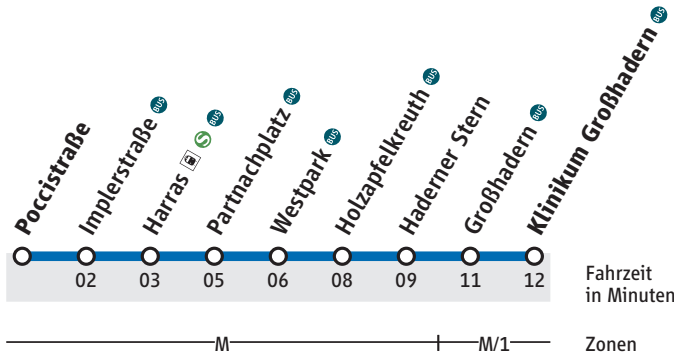

Abfahrtszeiten

U

U6

Poccistraße

MVV-Tarif: Zone M

**DIE MOBILITÄTS-
MACHER*INNEN.**

Klinikum Großhadern

Gültig ab 12. Dezember 2021
Haltestellen-Nr. 0030

Uhr	Montag bis Donnerstag	Freitag	Uhr
5	18 36 46 56	18 36 46 56	5
6	06 16 26 36 46 50 56	06 16 26 36 46 50 56	6
7-8	00 06 10 16 20 26 30 36 40 46 50 56	00 06 10 16 20 26 30 36 40 46 50 56	7-8
9	00 06 10 16 20 26 30 36 40 46 50 ^H 56	00 06 10 16 20 26 30 36 40 46 50 ^H 56	9
10	00 ^H 06 10 ^H 16 20 ^H 26 30 ^H 36 40 ^H 46 50 ^H 56	00 ^H 06 10 ^H 16 20 ^H 26 30 ^H 36 40 ^H 46 50 ^H 56	10
11	00 ^H 06 10 ^H 16 20 ^H 26 30 ^H 36 40 ^H 46 50 ^H 56	00 ^H 06 10 ^H 16 20 ^H 26 30 ^H 36 40 46 50 56	11
12-14	00 ^H 06 10 ^H 16 20 ^H 26 30 ^H 36 40 ^H 46 50 ^H 56	00 06 10 16 20 26 30 36 40 46 50 56	12-14
15	00 ^H 06 10 ^H 16 20 26 30 36 40 46 50 56	00 06 10 16 20 26 30 36 40 46 50 56	15
16-18	00 06 10 16 20 26 30 36 40 46 50 56	00 06 10 16 20 26 30 36 40 46 50 56	16-18
19	00 06 10 16 20 26 30 36 40 46 50 ^H 56	00 06 10 16 20 26 30 36 40 46 50 ^H 56	19
20	00 ^H 06 10 ^H 16 23 33 43 53	00 ^H 06 10 ^H 16 23 33 43 53	20
21-23	03 13 23 33 43 53	03 13 23 33 43 53	21-23
0	03 13 ^H 23 33 ^H 43	03 13 ^H 23 33 ^H 43	0
1	03 31 [●]	03 31	1
2	01 [●]	01	2

H fährt nur bis Harras

I fährt nur bis Implerstraße

● nur Nächte vor Feiertag