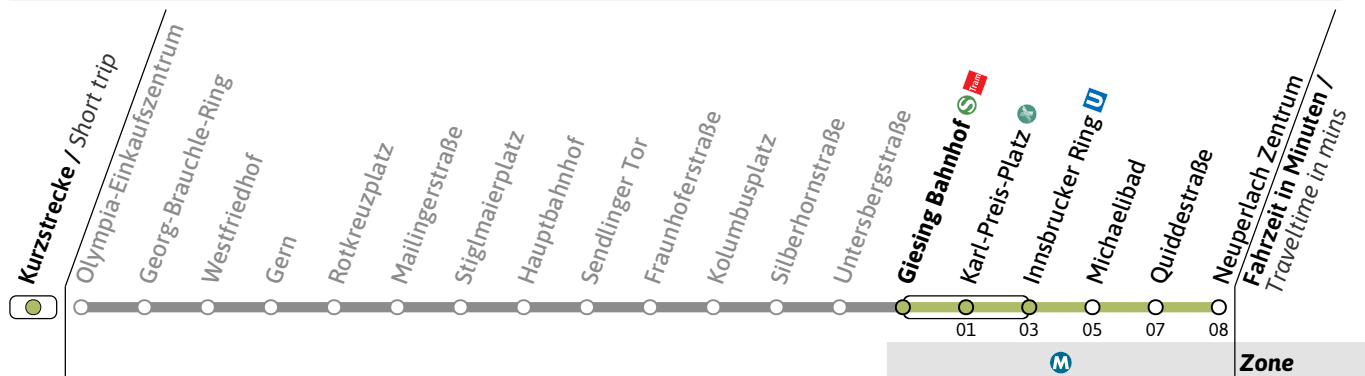

UHaltestelle / Stop **Giesing Bahnhof**  (Zone **M**)**U7**Richtung / Destination
Neuperlach ZentrumU-Bahn
Underground**Zusatzlinie: Samstag, Sonn- und Feiertag kein Betrieb / No service on Saturday, Sunday an public holiday**

🕒	Montag-Donnerstag (Schule) Monday-Thursday (school days)						Freitag (Schule) Friday (school days)					
6				38	48	58				38	48	58
7	08	18	28	38	48	58	08	18	28	38	48	58
8	08	18	28	38	48	58	08	18	28	38	48	58
9	08	18	28	38	48	58	08	18	28	38	48	58
10												
11												
12												
13												
14												
15		18	28	38	48	58						
16	08	18	28	38	48	58						
17	08	18	28	38	48	58						
18	08	18	28	38	48	58						
19	08	18	28	38	48							
20												

Ferien: 22.12.25 - 05.01.26, 16.02. - 20.02., 30.03. - 10.04., 26.05. - 05.06., 03.08. - 14.09., 02.11. - 06.11. und 18.11.26

Bei Großmessen werden einzelne Fahrten ab Innsbrucker Ring anstatt nach Neuperlach Zentrum zur Messestadt Ost geführt / During major trade fairs, some trips are redirected from Innsbrucker Ring to Messestadt Ost instead of Neuperlach Zentrum

Am 24.12. und 31.12. Fahrplan wie Samstag - kein Betrieb

Live-Fahrplan und Infos zur Haltestelle
Real time and stop informationGültig ab 14.12.2025 | Haltestellen-Nummer: 1110
Änderungen vorbehalten | mvv-muenchen.de