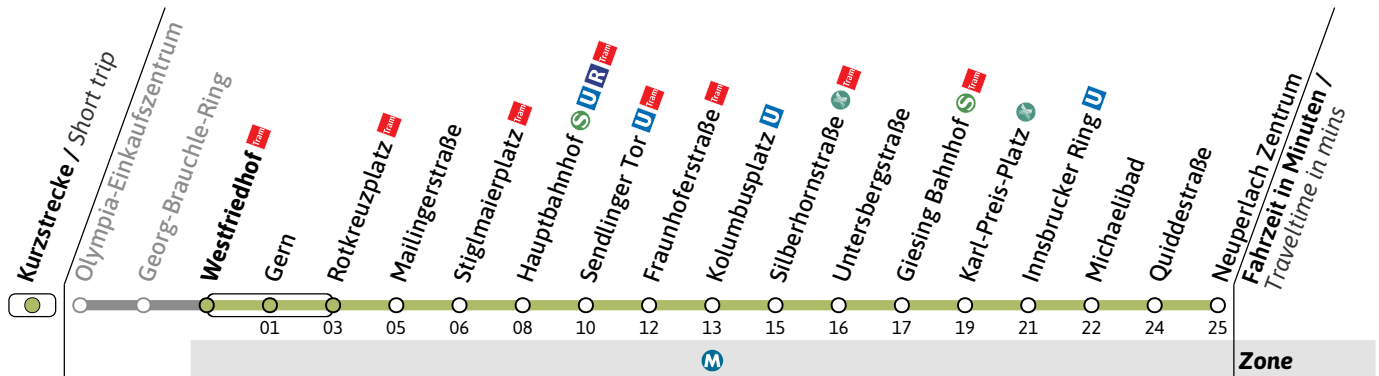

Haltestelle / Stop **Westfriedhof** (Zone **M**)

Richtung / Destination  
**Neuperlach Zentrum**

U-Bahn  
Underground

**Zusatzlinie: Samstag, Sonn- und Feiertag kein Betrieb / No service on Saturday, Sunday an public holiday**

- = bis Sendlinger Tor nur freitags / terminates at Sendlinger Tor
  - = bis Sendlinger Tor nur montags bis donnerstags / terminates at Sendlinger Tor
  - ★ = bis Sendlinger Tor / terminates at Sendlinger Tor
- Ferien: 22.12.25 - 05.01.26, 16.02. - 20.02., 30.03. - 10.04., 26.05. - 05.06., 03.08. - 14.09., 02.11. - 06.11. und 18.11.26

Bei Großmessen werden einzelne Fahrten ab Innsbrucker Ring anstatt nach Neuperlach Zentrum zur Messestadt Ost geführt / During major trade fairs, some trips are redirected from Innsbrucker Ring to Messestadt Ost instead of Neuperlach Zentrum  
Am 24.12. und 31.12. Fahrplan wie Samstag - kein Betrieb

Live-Fahrplan und Infos zur Haltestelle  
Real time and stop information

Gültig ab 14.12.2025 | Haltestellen-Nummer: 200  
Änderungen vorbehalten | mvv-muenchen.de