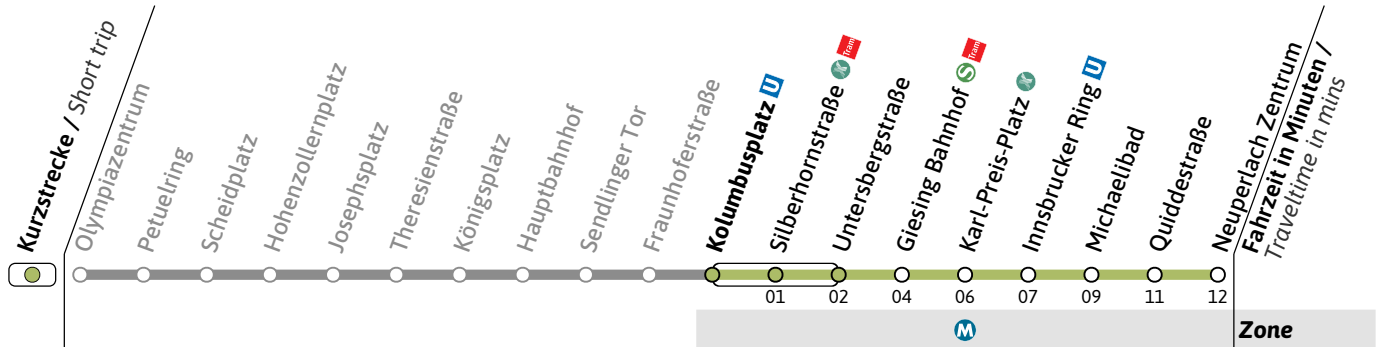

Haltestelle / Stop **Kolumbusplatz U** (Zone **M**)

U8

Richtung / Destination
Neuperlach Zentrum

U-Bahn
Underground

Zusatzlinie: Betrieb nur am Samstag / Service only on Saturday

🕒	Samstag Saturday					
6						
7						
8						
9						
10						
11			33	43	53	
12	03	13	23	33	43	53
13	03	13	23	33	43	53
14	03	13	23	33	43	53
15	03	13	23	33	43	53
16	03	13	23	33	43	53
17	03	13	23	33	43	53
18	03	13	23	33	43	53
19	03	13	23	33	43	53
20						

Bei Großmessen werden einzelne Fahrten ab Innsbrucker Ring anstatt nach Neuperlach Zentrum zur Messestadt geführt / During major trade fairs, some trips are redirected from Innsbrucker Ring to Messestadt Ost instead of Neuperlach Zentrum

Am 24.12. ab 14:30 kein Betrieb, Infos unter mvg.de

Live-Fahrplan und Infos zur Haltestelle
Real time and stop information

Gültig ab 14.12.2025 | Haltestellen-Nummer: 160
Änderungen vorbehalten | mvg-muenchen.de