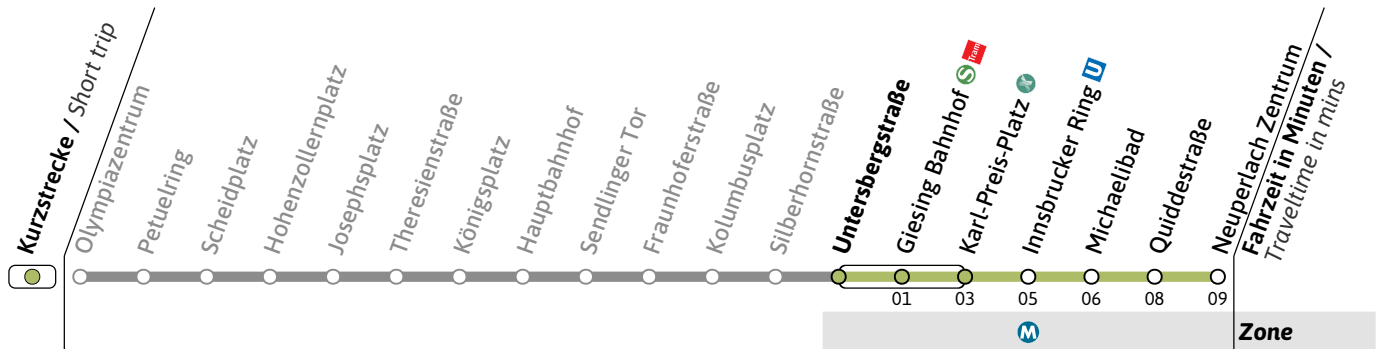

UHaltestelle / Stop **Untersbergstraße** (Zone **M**)**U8**Richtung / Destination
Neuperlach Zentrum**U-Bahn**
Underground**Zusatzlinie: Betrieb nur am Samstag / Service only on Saturday**

🕒	Samstag Saturday				
6					
7					
8					
9					
10					
11		35	46	56	
12	06	16	26	36	46
13	06	16	26	36	46
14	06	16	26	36	46
15	06	16	26	36	46
16	06	16	26	36	46
17	06	16	26	36	46
18	06	16	26	36	46
19	06	16	26	36	46
20					

Bei Großmessen werden einzelne Fahrten ab Innsbrucker Ring anstatt nach Neuperlach Zentrum zur Messestadt geführt / During major trade fairs, some trips are redirected from Innsbrucker Ring to Messestadt Ost instead of Neuperlach Zentrum

Am 24.12. ab 14:30 kein Betrieb, Infos unter mvg.de

Live-Fahrplan und Infos zur Haltestelle
Real time and stop information

Gültig ab 14.12.2025 | Haltestellen-Nummer: 1160
Änderungen vorbehalten | mvg-muenchen.de