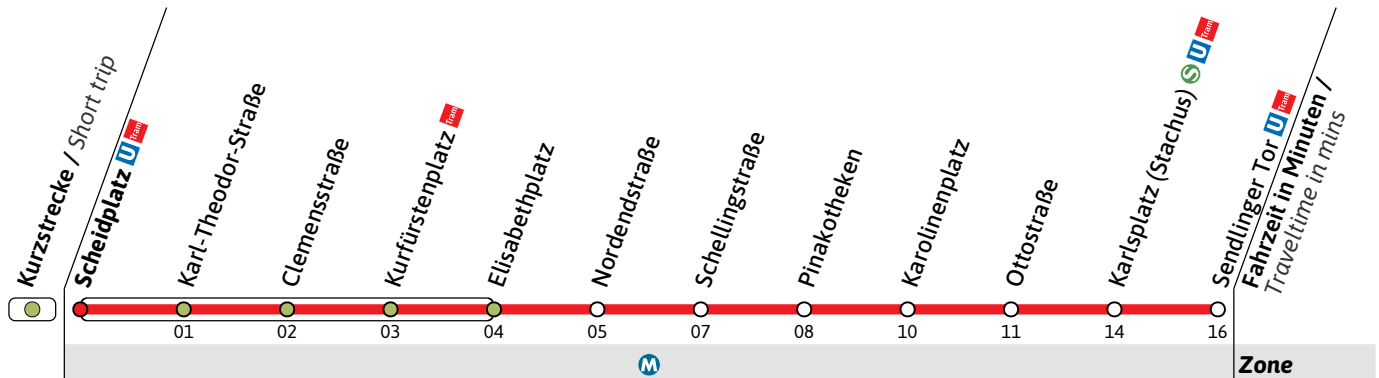

28

Richtung / Destination
Sendlinger Tor  via Kurfürstenplatz

Tram

 **Montag - Freitag** Monday - Friday **Samstag** Saturday **Sonn- und Feiertag** Sunday and public holiday

6																		
7	13	23	33	43	53													
8	03	13	23	33	43	53												
9	03	13	23	33	43	53												
10	03	13	23	33	43	53	33 43 53											
11	03	13	23	33	43	53	03	13	23	33	43	53						
12	03	13	23	33	43	53	03	13	23	33	43	53	05	15	25	35	45	55
13	03	13	23	33	43	53	03	13	23	33	43	53	05	15	25	35	45	55
14	03	13	23	33	43	53	03	13	23	33	43	53	05	15	25	35	45	55
15	03	13	23	33	43	53	03	13	23	33	43	53	05	15	25	35	45	55
16	03	13	23	33	43	53	03	13	23	33	43	53	05	15	25	35	45	55
17	03	13	23	33	43	53	03	13	23	33	43	53	05	15	25	35	45	55
18	03	13	23	33	43	53	03	13	23	33	43	53	05	15	25	35	45	55
19	03	13	23	33	43	53	03	13	23	33	43	53	05	15	25			
20	03	13	23	33	03	13	23	33										