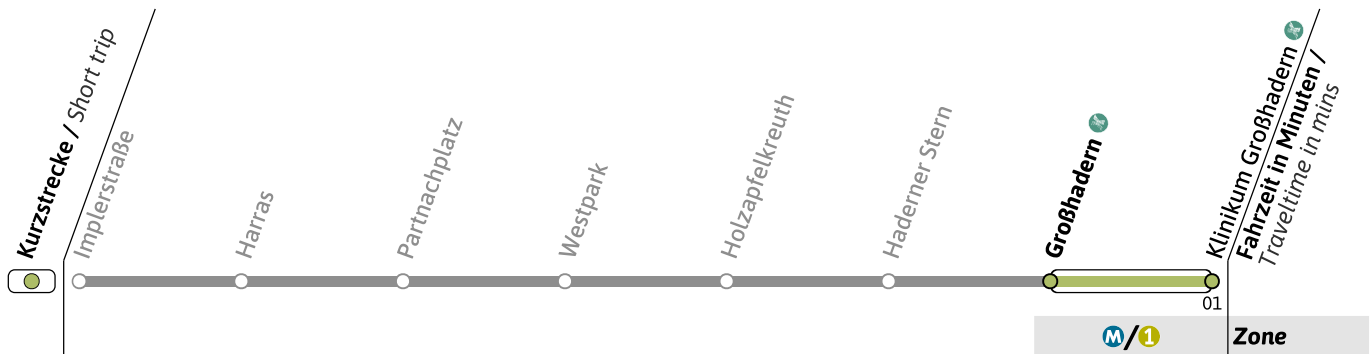

U

Haltestelle / Stop **Großhadern** (Zone **M/1**)

U6

Richtung / Destination
Klinikum Großhadern

U-Bahn
Underground

Sanierung der U-Bahnhöfe Poccistraße und Goetheplatz / Refurbishment of Poccistraße and Goetheplatz U-Bahn stations

🕒	Samstag Saturday						Sonn- und Feiertag Sunday and public holiday					
3	35						35					
4	05	35					05	35				
5	05	34	54				05	34	54			
6	14	24	34	44	54		14	34	54			
7	04	14	24	34	44	54	14	34	54			
8	04	14	24	34	44	54	14	34	54			
9	04	14	24	34	44	54	14	24	34	44	54	
10	04	14	24	34	44	54	04	14	24	34	44	54
11	04	14	24	34	44	54	04	14	24	34	44	54
12	04	14	24	34	44	54	04	14	24	34	44	54
13	04	14	24	34	44	54	04	14	24	34	44	54
14	04	14	24	34	44	54	04	14	24	34	44	54
15	04	14	24	34	44	54	04	14	24	34	44	54
16	04	14	24	34	44	54	04	14	24	34	44	54
17	04	14	24	34	44	54	04	14	24	34	44	54
18	04	14	24	34	44	54	04	14	24	34	44	54
19	04	14	24	34	44	54	04	14	24	34	44	54
20	04	14	24	34	44	54	04	14	24	34	44	54
21	04	14	24	34	44	54	04	14	24	34	44	54
22	04	14	24	34	44	54	04	14	24	34	44	54
23	04	14	24	34	44	54	04	14	24	34	44	54
0	04	14	24	44	54		04	14	24	34	44	54
1	04	14	35				04	14[●]	19[■]	35[●]	44[■]	
2	05	35					05[●]	35[●]				
3	05						05[●]					

● = nur vor Feiertag

■ = nicht vor Feiertag

Live-Fahrplan und Infos zur Haltestelle
Real time and stop information

Gültig ab 26.05.2026 | Haltestellen-Nummer: 1530
Änderungen vorbehalten | mvv-muenchen.de