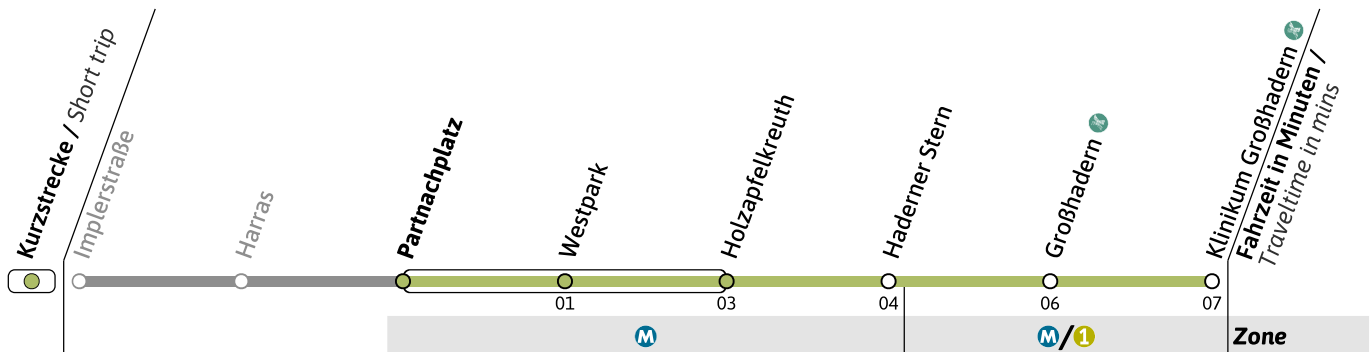

U

Haltestelle / Stop **Partnachplatz** (Zone **M**)

U6

Richtung / Destination
Klinikum Großhadern

U-Bahn
Underground

Sanierung der U-Bahnhöfe Poccistraße und Goetheplatz / Refurbishment of Poccistraße and Goetheplatz U-Bahn stations

🕒	Samstag Saturday						Sonn- und Feiertag Sunday and public holiday					
	3		29			59			29			59
4		29			59			29			59	
5		28		48				28		48		
6	08	18	28	38	48	58	08	28		48		
7	08	18	28	38	48	58	08	28		48		
8	08	18	28	38	48	58	08	28		48		
9	08	18	28	38	48	58	08	18	28	38	48	58
10	08	18	28	38	48	58	08	18	28	38	48	58
11	08	18	28	38	48	58	08	18	28	38	48	58
12	08	18	28	38	48	58	08	18	28	38	48	58
13	08	18	28	38	48	58	08	18	28	38	48	58
14	08	18	28	38	48	58	08	18	28	38	48	58
15	08	18	28	38	48	58	08	18	28	38	48	58
16	08	18	28	38	48	58	08	18	28	38	48	58
17	08	18	28	38	48	58	08	18	28	38	48	58
18	08	18	28	38	48	58	08	18	28	38	48	58
19	08	18	28	38	48	58	08	18	28	38	48	58
20	08	18	28	38	48	58	08	18	28	38	48	58
21	08	18	28	38	48	58	08	18	28	38	48	58
22	08	18	28	38	48	58	08	18	28	38	48	58
23	08	18	28	38	48	58	08	18	28	38	48	58
0	08	18		38	48	58	08	18	28	38	48	58
1	08		29		59		08[●]	13[■]	29[●]	38[■]		59[●]
2		29			59			29[●]				59[●]

● = nur vor Feiertag

■ = nicht vor Feiertag

Live-Fahrplan und Infos zur Haltestelle
Real time and stop information

Gültig ab 26.05.2026 | Haltestellen-Nummer: 1330
Änderungen vorbehalten | mvv-muenchen.de