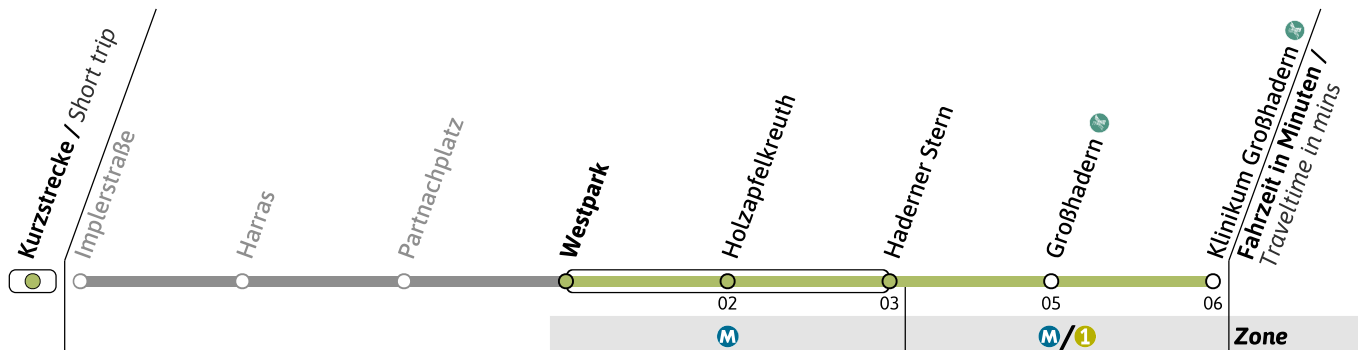

● = nur vor Feiertag

■ = nicht vor Feiertag

Live-Fahrplan und Infos zur Haltestelle  
Real time and stop informationGültig ab 26.05.2026 | Haltestellen-Nummer: 1330  
Änderungen vorbehalten | mvv-muenchen.de

### U6

Richtung / Destination  
**Klinikum Großhadern**

U-Bahn  
 Underground