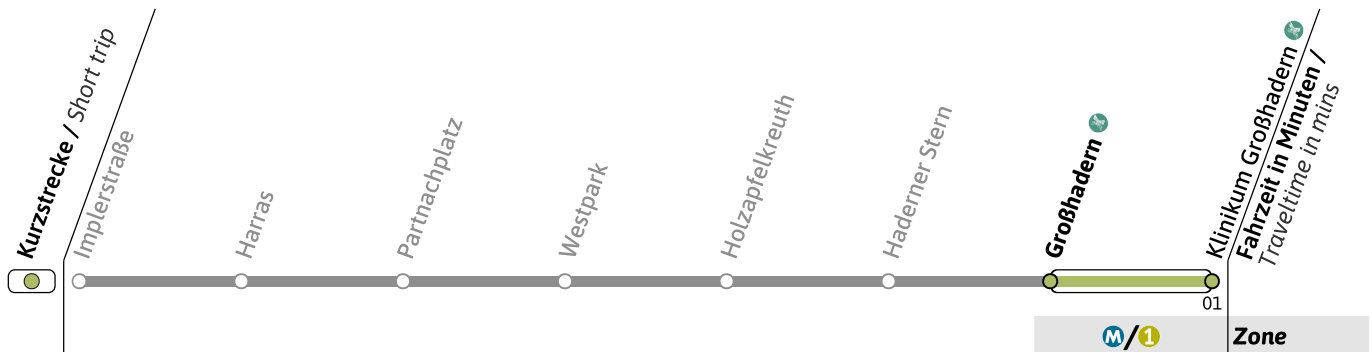

U

Haltestelle / Stop **Großhadern** (Zone **M/1**)

U6

Richtung / Destination
Klinikum Großhadern

U-Bahn
Underground

Sanierung der U-Bahnhöfe Poccistraße und Goetheplatz / Refurbishment of Poccistraße and Goetheplatz U-Bahn stations

🕒	Montag - Donnerstag Monday-Thursday							Freitag Friday								
4				39	49	59					39	49	59			
5	09	19	29	39	49	59	09	19	29	39	49	59				
6	07	15	23	31	39	47	55	07	15	23	31	39	47	55		
7	03	11	19	27	35	43	51	59	03	11	19	27	35	43	51	59
8	07	15	23	31	39	47	55	07	15	23	31	39	47	55		
9	03	11	19	27	35	43	51	59	03	11	19	27	35	43	51	59
10	07	15	23	31	39	47	55	07	15	23	31	39	47	55		
11	03	11	19	27	35	43	51	59	03	11	19	27	35	43	51	59
12	07	15	23	31	39	47	55	07	15	23	31	39	47	55		
13	03	11	19	27	35	43	51	59	03	11	19	27	35	43	51	59
14	07	15	23	31	39	47	55	07	15	23	31	39	47	55		
15	03	11	19	27	35	43	51	59	03	11	19	27	35	43	51	59
16	07	15	23	31	39	47	55	07	15	23	31	39	47	55		
17	03	11	19	27	35	43	51	59	03	11	19	27	35	43	51	59
18	07	15	23	31	39	47	55	07	15	23	31	39	47	55		
19	03	11	19	27	35	43	51	59	03	11	19	27	35	43	51	59
20	09	19	29	39	49	59	09	19	29	39	49	59				
21	09	19	29	39	49	59	09	19	29	39	49	59				
22	09	19	29	39	49	59	09	19	29	39	49	59				
23	09	19	29	39	49	59	09	19	29	39	49	59				
0	09	19	29	39	49	59	09	19	29	39	49	59				
1	09[●]	19[■]		35[●]	44[■]		09			35						
2	05[●]			35[●]			05			35						
3	05[●]						05									

● = nur vor Feiertag

■ = nicht vor Feiertag

Live-Fahrplan und Infos zur Haltestelle
Real time and stop information

Gültig ab 26.05.2026 | Haltestellen-Nummer: 1530
Änderungen vorbehalten | mvv-muenchen.de