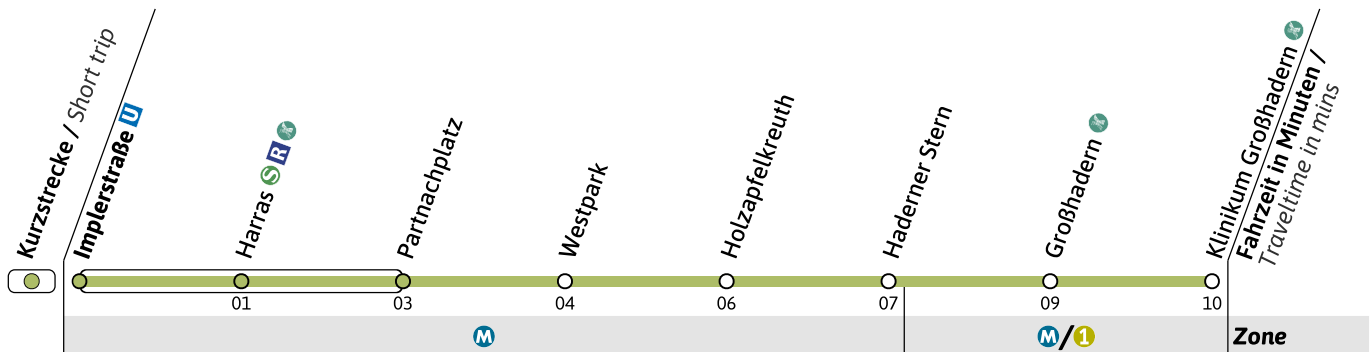

U

Haltestelle / Stop **Implerstraße U** (Zone **M**)

U6

Richtung / Destination
Klinikum Großhadern

U-Bahn
Underground

Sanierung der U-Bahnhöfe Poccistraße und Goetheplatz / Refurbishment of Poccistraße and Goetheplatz U-Bahn stations

🕒	Samstag Saturday						Sonn- und Feiertag Sunday and public holiday						
	3		26				56		26				56
4		26				56		26				56	
5		25		45				25		45			
6	05	15	25	35	45	55	05	25		45			
7	05	15	25	35	45	55	05	25		45			
8	05	15	25	35	45	55	05	25		45			
9	05	15	25	35	45	55	05	15	25	35	45	55	
10	05	15	25	35	45	55	05	15	25	35	45	55	
11	05	15	25	35	45	55	05	15	25	35	45	55	
12	05	15	25	35	45	55	05	15	25	35	45	55	
13	05	15	25	35	45	55	05	15	25	35	45	55	
14	05	15	25	35	45	55	05	15	25	35	45	55	
15	05	15	25	35	45	55	05	15	25	35	45	55	
16	05	15	25	35	45	55	05	15	25	35	45	55	
17	05	15	25	35	45	55	05	15	25	35	45	55	
18	05	15	25	35	45	55	05	15	25	35	45	55	
19	05	15	25	35	45	55	05	15	25	35	45	55	
20	05	15	25	35	45	55	05	15	25	35	45	55	
21	05	15	25	35	45	55	05	15	25	35	45	55	
22	05	15	25	35	45	55	05	15	25	35	45	55	
23	05	15	25	35	45	55	05	15	25	35	45	55	
0	05	15		35	45	55	05	15	25	35	45	55	
1	05		26			56	05[●]	10[■]	26[●]	35[■]		56[●]	
2			26			56			26[●]			56[●]	

● = nur vor Feiertag

■ = nicht vor Feiertag

Live-Fahrplan und Infos zur Haltestelle
Real time and stop information

Gültig ab 26.05.2026 | Haltestellen-Nummer: 1140
Änderungen vorbehalten | mvv-muenchen.de