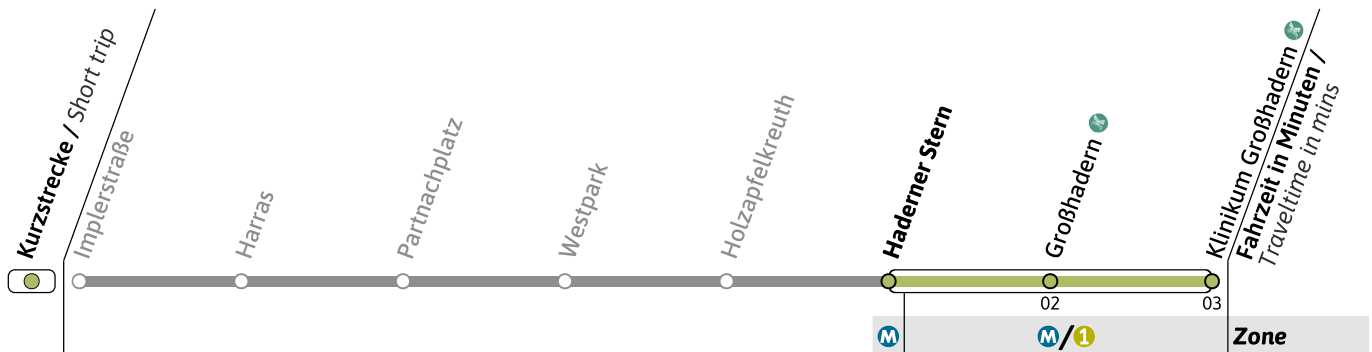

U

Haltestelle / Stop **Haderner Stern** (Zone **M**)

U6

Richtung / Destination
Klinikum Großhadern

U-Bahn
Underground

Sanierung der U-Bahnhöfe Poccistraße und Goetheplatz / Refurbishment of Poccistraße and Goetheplatz U-Bahn stations

🕒	Samstag Saturday						Sonn- und Feiertag Sunday and public holiday					
3	33						33					
4	03	33					03	33				
5	03	32	52				03	32	52			
6	12	22	32	42	52		12	32	52			
7	02	12	22	32	42	52	12	32	52			
8	02	12	22	32	42	52	12	32	52			
9	02	12	22	32	42	52	12	22	32	42	52	
10	02	12	22	32	42	52	02	12	22	32	42	52
11	02	12	22	32	42	52	02	12	22	32	42	52
12	02	12	22	32	42	52	02	12	22	32	42	52
13	02	12	22	32	42	52	02	12	22	32	42	52
14	02	12	22	32	42	52	02	12	22	32	42	52
15	02	12	22	32	42	52	02	12	22	32	42	52
16	02	12	22	32	42	52	02	12	22	32	42	52
17	02	12	22	32	42	52	02	12	22	32	42	52
18	02	12	22	32	42	52	02	12	22	32	42	52
19	02	12	22	32	42	52	02	12	22	32	42	52
20	02	12	22	32	42	52	02	12	22	32	42	52
21	02	12	22	32	42	52	02	12	22	32	42	52
22	02	12	22	32	42	52	02	12	22	32	42	52
23	02	12	22	32	42	52	02	12	22	32	42	52
0	02	12	22	42	52		02	12	22	32	42	52
1	02	12	33				02	12[●]	17[■]	33[●]	42[■]	
2	03	33					03[●]	33[●]				
3	03						03[●]					

● = nur vor Feiertag

■ = nicht vor Feiertag

Live-Fahrplan und Infos zur Haltestelle
Real time and stop information

Gültig ab 26.05.2026 | Haltestellen-Nummer: 1520
Änderungen vorbehalten | mvv-muenchen.de