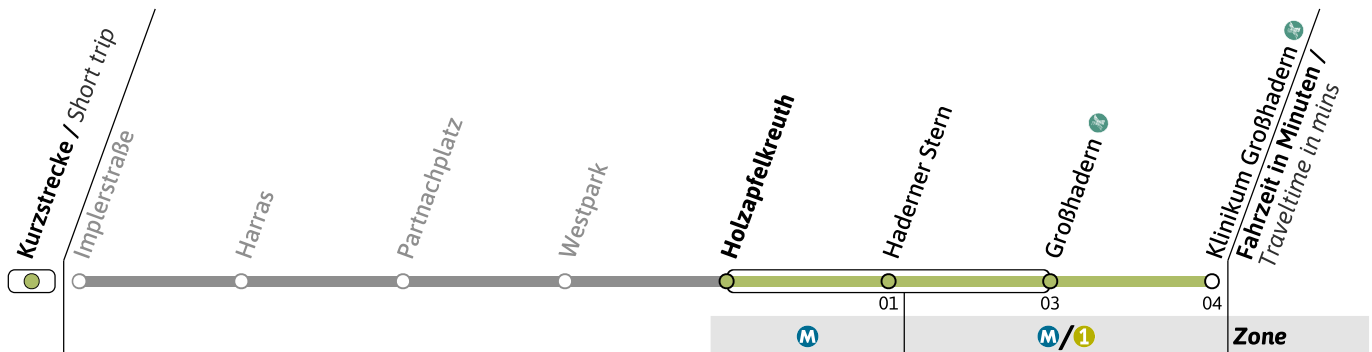

U

Haltestelle / Stop **Holzapfelkreuth** (Zone **M**)

U6

Richtung / Destination
Klinikum Großhadern

U-Bahn
Underground

Sanierung der U-Bahnhöfe Poccistraße und Goetheplatz / Refurbishment of Poccistraße and Goetheplatz U-Bahn stations

🕒	Montag - Donnerstag Monday-Thursday							Freitag Friday								
4					36	46	56						36	46	56	
5	06	16	26	36	46	56		06	16	26	36	46	56			
6	04	12	20	28	36	44	52	04	12	20	28	36	44	52		
7	00	08	16	24	32	40	48	56	00	08	16	24	32	40	48	56
8	04	12	20	28	36	44	52		04	12	20	28	36	44	52	
9	00	08	16	24	32	40	48	56	00	08	16	24	32	40	48	56
10	04	12	20	28	36	44	52		04	12	20	28	36	44	52	
11	00	08	16	24	32	40	48	56	00	08	16	24	32	40	48	56
12	04	12	20	28	36	44	52		04	12	20	28	36	44	52	
13	00	08	16	24	32	40	48	56	00	08	16	24	32	40	48	56
14	04	12	20	28	36	44	52		04	12	20	28	36	44	52	
15	00	08	16	24	32	40	48	56	00	08	16	24	32	40	48	56
16	04	12	20	28	36	44	52		04	12	20	28	36	44	52	
17	00	08	16	24	32	40	48	56	00	08	16	24	32	40	48	56
18	04	12	20	28	36	44	52		04	12	20	28	36	44	52	
19	00	08	16	24	32	40	48	56	00	08	16	24	32	40	48	56
20	06	16	26	36	46	56		06	16	26	36	46	56			
21	06	16	26	36	46	56		06	16	26	36	46	56			
22	06	16	26	36	46	56		06	16	26	36	46	56			
23	06	16	26	36	46	56		06	16	26	36	46	56			
0	06	16	26	36	46	56		06	16	26	36	46	56			
1	06[●]	16[■]		32[●]	41[■]			06			32					
2	02[●]			32[●]				02			32					
3	02[●]							02								

● = nur vor Feiertag

■ = nicht vor Feiertag

Live-Fahrplan und Infos zur Haltestelle
Real time and stop information

Gültig ab 26.05.2026 | Haltestellen-Nummer: 1510
Änderungen vorbehalten | mvv-muenchen.de