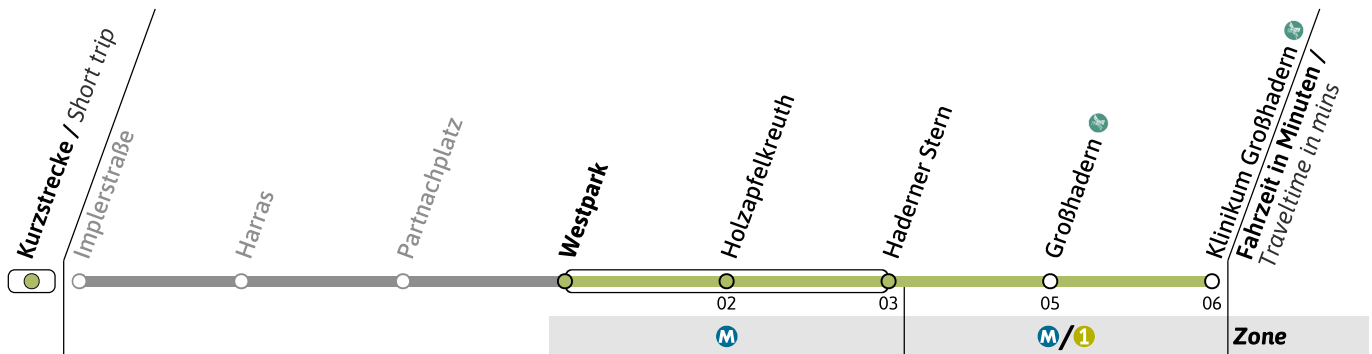

U

Haltestelle / Stop **Westpark** (Zone **M**)

U6

Richtung / Destination
Klinikum Großhadern

U-Bahn
Underground

Sanierung der U-Bahnhöfe Poccistraße und Goetheplatz / Refurbishment of Poccistraße and Goetheplatz U-Bahn stations

🕒	Samstag Saturday						Sonn- und Feiertag Sunday and public holiday					
3	30						30					
4	00	30					00	30				
5	00	29	49				00	29	49			
6	09	19	29	39	49	59	09	29	49			
7	09	19	29	39	49	59	09	29	49			
8	09	19	29	39	49	59	09	29	49			
9	09	19	29	39	49	59	09	19	29	39	49	59
10	09	19	29	39	49	59	09	19	29	39	49	59
11	09	19	29	39	49	59	09	19	29	39	49	59
12	09	19	29	39	49	59	09	19	29	39	49	59
13	09	19	29	39	49	59	09	19	29	39	49	59
14	09	19	29	39	49	59	09	19	29	39	49	59
15	09	19	29	39	49	59	09	19	29	39	49	59
16	09	19	29	39	49	59	09	19	29	39	49	59
17	09	19	29	39	49	59	09	19	29	39	49	59
18	09	19	29	39	49	59	09	19	29	39	49	59
19	09	19	29	39	49	59	09	19	29	39	49	59
20	09	19	29	39	49	59	09	19	29	39	49	59
21	09	19	29	39	49	59	09	19	29	39	49	59
22	09	19	29	39	49	59	09	19	29	39	49	59
23	09	19	29	39	49	59	09	19	29	39	49	59
0	09	19	39	49	59		09	19	29	39	49	59
1	09	30					09[●]	14[■]	30[●]	39[■]		
2	00	30					00[●]	30[●]				
3	00						00[●]					

● = nur vor Feiertag

■ = nicht vor Feiertag

Live-Fahrplan und Infos zur Haltestelle
Real time and stop information

Gültig ab 26.05.2026 | Haltestellen-Nummer: 1340
Änderungen vorbehalten | mvv-muenchen.de