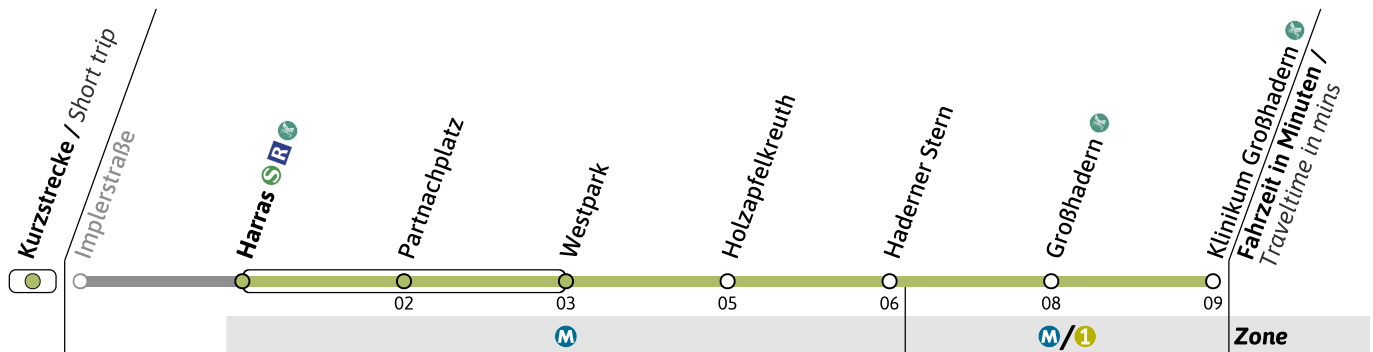

U

Haltestelle / Stop **Harras** (Zone **M**)

U6

Richtung / Destination
Klinikum Großhadern

U-Bahn
Underground

Sanierung der U-Bahnhöfe Poccistraße und Goetheplatz / Refurbishment of Poccistraße and Goetheplatz U-Bahn stations

🕒	Montag - Donnerstag Monday-Thursday							Freitag Friday								
4				31	41	51					31	41	51			
5	01	11	21	31	41	51	59	01	11	21	31	41	51	59		
6		07	15	23	31	39	47	55		07	15	23	31	39	47	55
7	03	11	19	27	35	43	51	59	03	11	19	27	35	43	51	59
8		07	15	23	31	39	47	55		07	15	23	31	39	47	55
9	03	11	19	27	35	43	51	59	03	11	19	27	35	43	51	59
10		07	15	23	31	39	47	55		07	15	23	31	39	47	55
11	03	11	19	27	35	43	51	59	03	11	19	27	35	43	51	59
12		07	15	23	31	39	47	55		07	15	23	31	39	47	55
13	03	11	19	27	35	43	51	59	03	11	19	27	35	43	51	59
14		07	15	23	31	39	47	55		07	15	23	31	39	47	55
15	03	11	19	27	35	43	51	59	03	11	19	27	35	43	51	59
16		07	15	23	31	39	47	55		07	15	23	31	39	47	55
17	03	11	19	27	35	43	51	59	03	11	19	27	35	43	51	59
18		07	15	23	31	39	47	55		07	15	23	31	39	47	55
19	03	11	19	27	35	43	51		03	11	19	27	35	43	51	
20	01	11	21	31	41	51		01	11	21	31	41	51			
21	01	11	21	31	41	51		01	11	21	31	41	51			
22	01	11	21	31	41	51		01	11	21	31	41	51			
23	01	11	21	31	41	51		01	11	21	31	41	51			
0	01	11	21	31	41	51		01	11	21	31	41	51			
1	01[●]	11[■]	27[●]	36[■]		57[●]		01		27				57		
2			27[●]			57[●]				27				57		

● = nur vor Feiertag
■ = nicht vor Feiertag

Live-Fahrplan und Infos zur Haltestelle
Real time and stop information

Gültig ab 26.05.2026 | Haltestellen-Nummer: 1130
Änderungen vorbehalten | mvv-muenchen.de