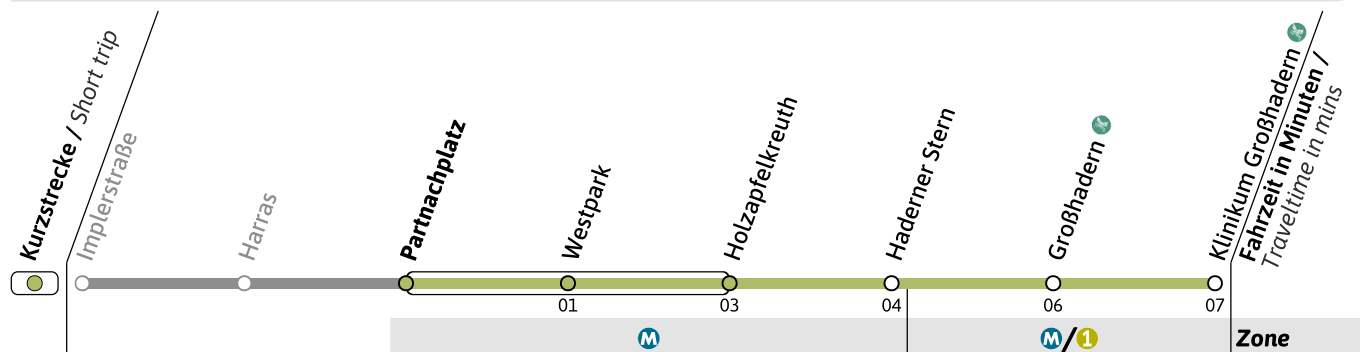

U

Haltestelle / Stop **Partnachplatz** (Zone **M**)

U6

Richtung / Destination
Klinikum Großhadern

U-Bahn
Underground

Sanierung der U-Bahnhöfe Poccistraße und Goetheplatz / Refurbishment of Poccistraße and Goetheplatz U-Bahn stations

🕒	Montag - Donnerstag Monday-Thursday							Freitag Friday								
4					33	43	53						33	43	53	
5	03	13	23	33	43	53		03	13	23	33	43	53			
6	01	09	17	25	33	41	49	57	01	09	17	25	33	41	49	57
7		05	13	21	29	37	45	53		05	13	21	29	37	45	53
8	01	09	17	25	33	41	49	57	01	09	17	25	33	41	49	57
9		05	13	21	29	37	45	53		05	13	21	29	37	45	53
10	01	09	17	25	33	41	49	57	01	09	17	25	33	41	49	57
11		05	13	21	29	37	45	53		05	13	21	29	37	45	53
12	01	09	17	25	33	41	49	57	01	09	17	25	33	41	49	57
13		05	13	21	29	37	45	53		05	13	21	29	37	45	53
14	01	09	17	25	33	41	49	57	01	09	17	25	33	41	49	57
15		05	13	21	29	37	45	53		05	13	21	29	37	45	53
16	01	09	17	25	33	41	49	57	01	09	17	25	33	41	49	57
17		05	13	21	29	37	45	53		05	13	21	29	37	45	53
18	01	09	17	25	33	41	49	57	01	09	17	25	33	41	49	57
19		05	13	21	29	37	45	53		05	13	21	29	37	45	53
20	03	13	23	33	43	53			03	13	23	33	43	53		
21	03	13	23	33	43	53			03	13	23	33	43	53		
22	03	13	23	33	43	53			03	13	23	33	43	53		
23	03	13	23	33	43	53			03	13	23	33	43	53		
0	03	13	23	33	43	53			03	13	23	33	43	53		
1	03[●]	13[■]		29[●]	38[■]		59[●]		03		29				59	
2				29[●]			59[●]				29					59

● = nur vor Feiertag

■ = nicht vor Feiertag

Live-Fahrplan und Infos zur Haltestelle
Real time and stop information

Gültig ab 26.05.2026 | Haltestellen-Nummer: 1330
Änderungen vorbehalten | mvv-muenchen.de