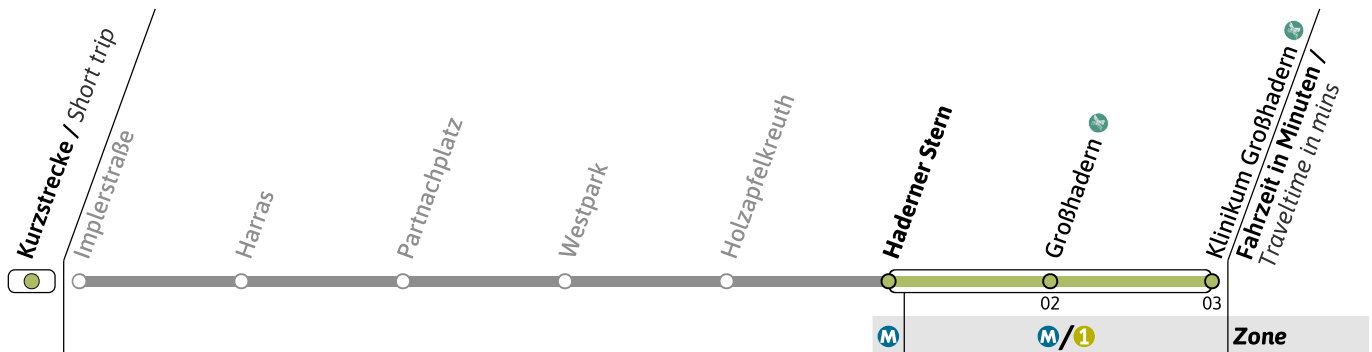

U

Haltestelle / Stop **Haderner Stern** (Zone **M**)

U6

Richtung / Destination
Klinikum Großhadern

U-Bahn
Underground

Sanierung der U-Bahnhöfe Poccistraße und Goetheplatz / Refurbishment of Poccistraße and Goetheplatz U-Bahn stations

🕒	Montag - Donnerstag Monday-Thursday							Freitag Friday								
	4				37	47	57					37	47	57		
5	07	17	27	37	47	57	07	17	27	37	47	57				
6	05	13	21	29	37	45	53	05	13	21	29	37	45	53		
7	01	09	17	25	33	41	49	57	01	09	17	25	33	41	49	57
8	05	13	21	29	37	45	53	05	13	21	29	37	45	53		
9	01	09	17	25	33	41	49	57	01	09	17	25	33	41	49	57
10	05	13	21	29	37	45	53	05	13	21	29	37	45	53		
11	01	09	17	25	33	41	49	57	01	09	17	25	33	41	49	57
12	05	13	21	29	37	45	53	05	13	21	29	37	45	53		
13	01	09	17	25	33	41	49	57	01	09	17	25	33	41	49	57
14	05	13	21	29	37	45	53	05	13	21	29	37	45	53		
15	01	09	17	25	33	41	49	57	01	09	17	25	33	41	49	57
16	05	13	21	29	37	45	53	05	13	21	29	37	45	53		
17	01	09	17	25	33	41	49	57	01	09	17	25	33	41	49	57
18	05	13	21	29	37	45	53	05	13	21	29	37	45	53		
19	01	09	17	25	33	41	49	57	01	09	17	25	33	41	49	57
20	07	17	27	37	47	57	07	17	27	37	47	57				
21	07	17	27	37	47	57	07	17	27	37	47	57				
22	07	17	27	37	47	57	07	17	27	37	47	57				
23	07	17	27	37	47	57	07	17	27	37	47	57				
0	07	17	27	37	47	57	07	17	27	37	47	57				
1	07[●]	17[■]	33[●]	42[■]			07		33							
2	03[●]		33[●]				03		33							
3	03[●]						03									

● = nur vor Feiertag

■ = nicht vor Feiertag

Live-Fahrplan und Infos zur Haltestelle
Real time and stop information

Gültig ab 26.05.2026 | Haltestellen-Nummer: 1520
Änderungen vorbehalten | mvv-muenchen.de