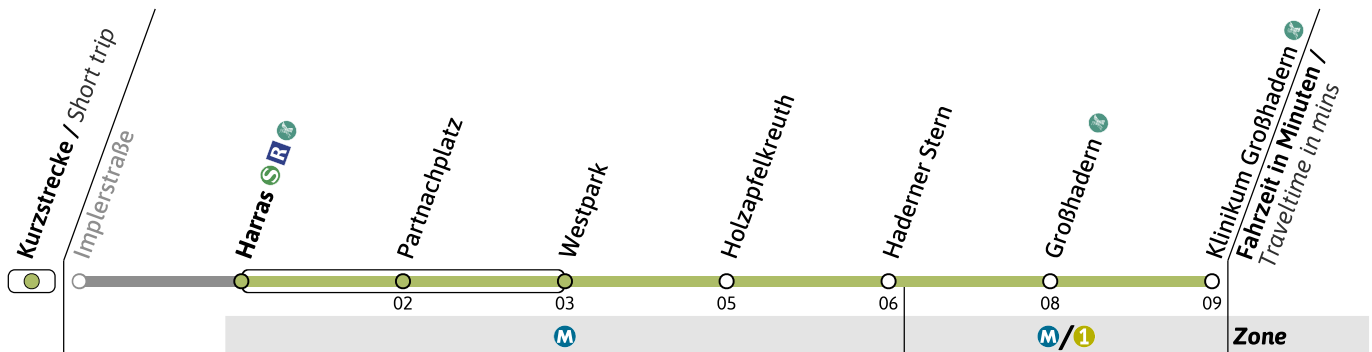

U

Haltestelle / Stop **Harras** (Zone **M**)

U6

Richtung / Destination
Klinikum Großhadern

U-Bahn
Underground

Sanierung der U-Bahnhöfe Poccistraße und Goetheplatz / Refurbishment of Poccistraße and Goetheplatz U-Bahn stations

🕒	Samstag Saturday						Sonn- und Feiertag Sunday and public holiday					
	3		27			57			27			57
4		27			57			27			57	
5		26		46				26		46		
6	06	16	26	36	46	56	06	16	26	36	46	56
7	06	16	26	36	46	56	06	16	26	36	46	56
8	06	16	26	36	46	56	06	16	26	36	46	56
9	06	16	26	36	46	56	06	16	26	36	46	56
10	06	16	26	36	46	56	06	16	26	36	46	56
11	06	16	26	36	46	56	06	16	26	36	46	56
12	06	16	26	36	46	56	06	16	26	36	46	56
13	06	16	26	36	46	56	06	16	26	36	46	56
14	06	16	26	36	46	56	06	16	26	36	46	56
15	06	16	26	36	46	56	06	16	26	36	46	56
16	06	16	26	36	46	56	06	16	26	36	46	56
17	06	16	26	36	46	56	06	16	26	36	46	56
18	06	16	26	36	46	56	06	16	26	36	46	56
19	06	16	26	36	46	56	06	16	26	36	46	56
20	06	16	26	36	46	56	06	16	26	36	46	56
21	06	16	26	36	46	56	06	16	26	36	46	56
22	06	16	26	36	46	56	06	16	26	36	46	56
23	06	16	26	36	46	56	06	16	26	36	46	56
0	06	16		36	46	56	06	16	26	36	46	56
1	06		27		57		06[●]	11[■]	27[●]	36[■]		57[●]
2			27		57				27[●]			57[●]

● = nur vor Feiertag

■ = nicht vor Feiertag

Live-Fahrplan und Infos zur Haltestelle
Real time and stop information

Gültig ab 26.05.2026 | Haltestellen-Nummer: 1130
Änderungen vorbehalten | mvv-muenchen.de