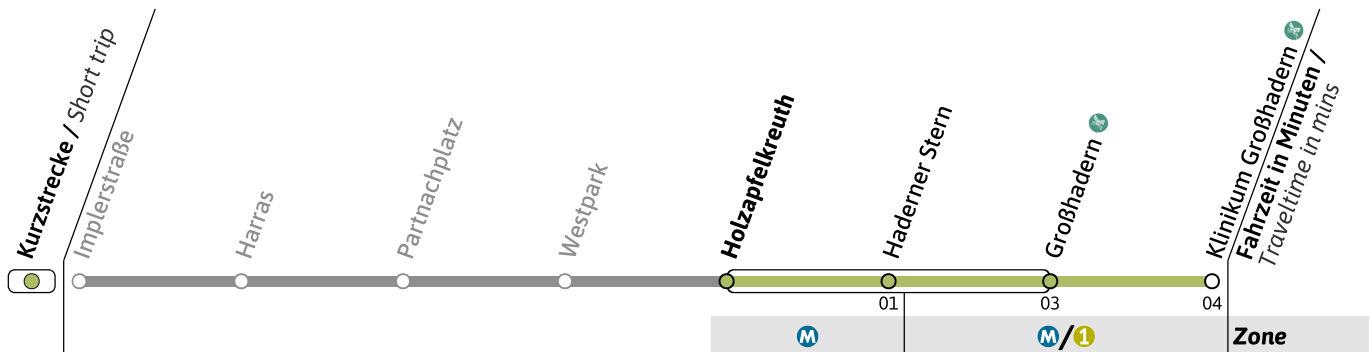

U

Haltestelle / Stop **Holzapfelkreuth** (Zone **M**)

U6

Richtung / Destination
Klinikum Großhadern

U-Bahn
Underground

Sanierung der U-Bahnhöfe Poccistraße und Goetheplatz / Refurbishment of Poccistraße and Goetheplatz U-Bahn stations

🕒	Samstag Saturday						Sonn- und Feiertag Sunday and public holiday					
3	32						32					
4	02	32					02	32				
5	02	31	51				02	31	51			
6	11	21	31	41	51		11	31	51			
7	01	11	21	31	41	51	11	31	51			
8	01	11	21	31	41	51	11	31	51			
9	01	11	21	31	41	51	11	21	31	41	51	
10	01	11	21	31	41	51	01	11	21	31	41	51
11	01	11	21	31	41	51	01	11	21	31	41	51
12	01	11	21	31	41	51	01	11	21	31	41	51
13	01	11	21	31	41	51	01	11	21	31	41	51
14	01	11	21	31	41	51	01	11	21	31	41	51
15	01	11	21	31	41	51	01	11	21	31	41	51
16	01	11	21	31	41	51	01	11	21	31	41	51
17	01	11	21	31	41	51	01	11	21	31	41	51
18	01	11	21	31	41	51	01	11	21	31	41	51
19	01	11	21	31	41	51	01	11	21	31	41	51
20	01	11	21	31	41	51	01	11	21	31	41	51
21	01	11	21	31	41	51	01	11	21	31	41	51
22	01	11	21	31	41	51	01	11	21	31	41	51
23	01	11	21	31	41	51	01	11	21	31	41	51
0	01	11	21	41	51		01	11	21	31	41	51
1	01	11	32				01	11[●]	16[■]	32[●]	41[■]	
2	02	32					02[●]	32[●]				
3	02						02[●]					

● = nur vor Feiertag

■ = nicht vor Feiertag

Live-Fahrplan und Infos zur Haltestelle
Real time and stop information

Gültig ab 26.05.2026 | Haltestellen-Nummer: 1510
Änderungen vorbehalten | mvv-muenchen.de