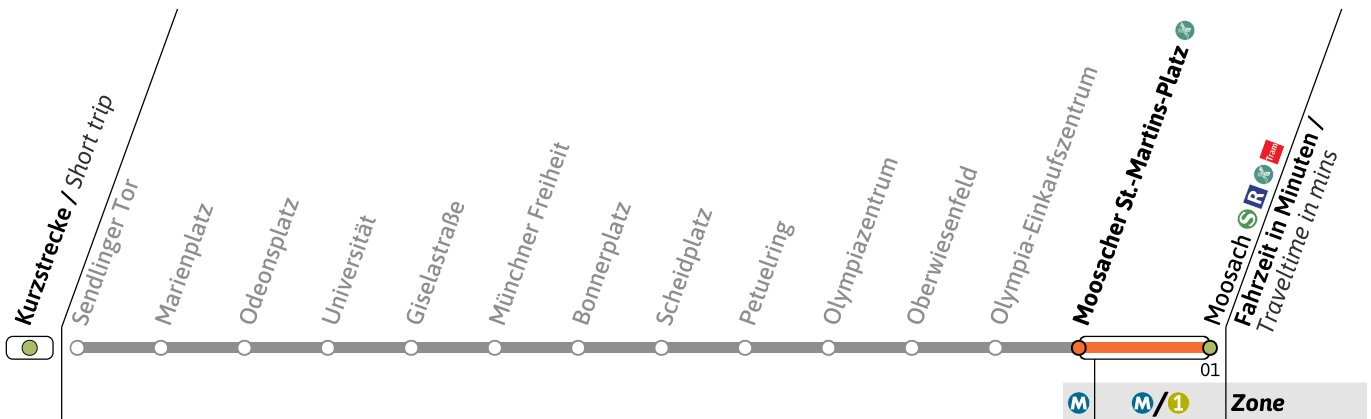

● = nicht vor Feiertag

■ = nur vor Feiertag

Live-Fahrplan und Infos zur Haltestelle
Real time and stop informationGültig ab 26.05.2026 | Haltestellen-Nummer: 360
Änderungen vorbehalten | mvv-muenchen.de

U

Haltestelle / Stop **Moosacher St.-Martins-Platz** (Zone M)

U3

Richtung / Destination
Moosach

U-Bahn
 Underground

Sanierung der U-Bahnhöfe Poccistraße und Goetheplatz / Refurbishment of Poccistraße and Goetheplatz U-Bahn stations