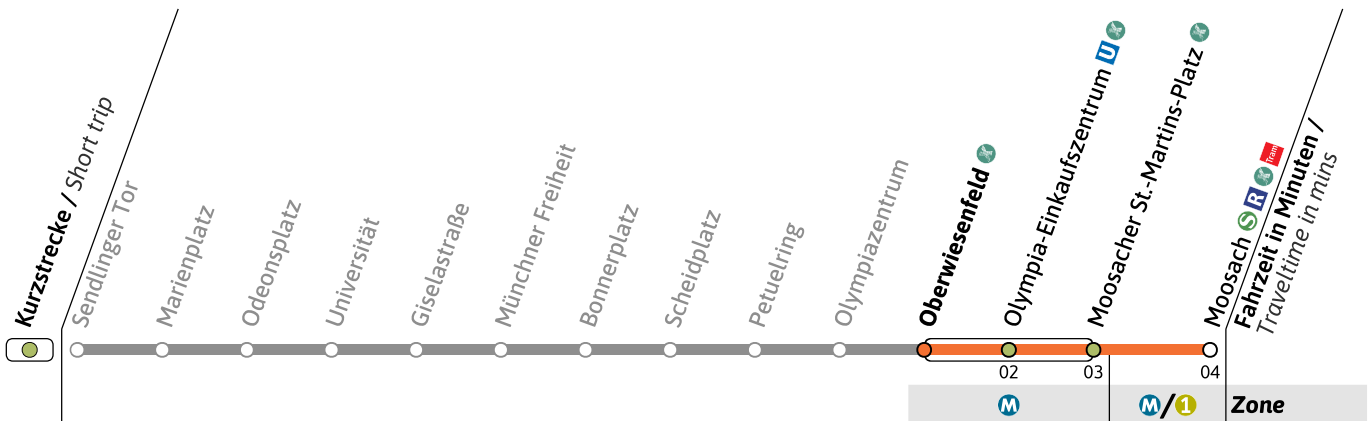

● = nicht vor Feiertag

■ = nur vor Feiertag

Live-Fahrplan und Infos zur Haltestelle
Real time and stop informationGültig ab 26.05.2026 | Haltestellen-Nummer: 380
Änderungen vorbehalten | mvv-muenchen.de

U

Haltestelle / Stop Oberwiesenfeld (Zone M)

U3

Richtung / Destination
Moosach

U-Bahn
 Underground

Sanierung der U-Bahnhöfe Poccistraße und Goetheplatz / Refurbishment of Poccistraße and Goetheplatz U-Bahn stations