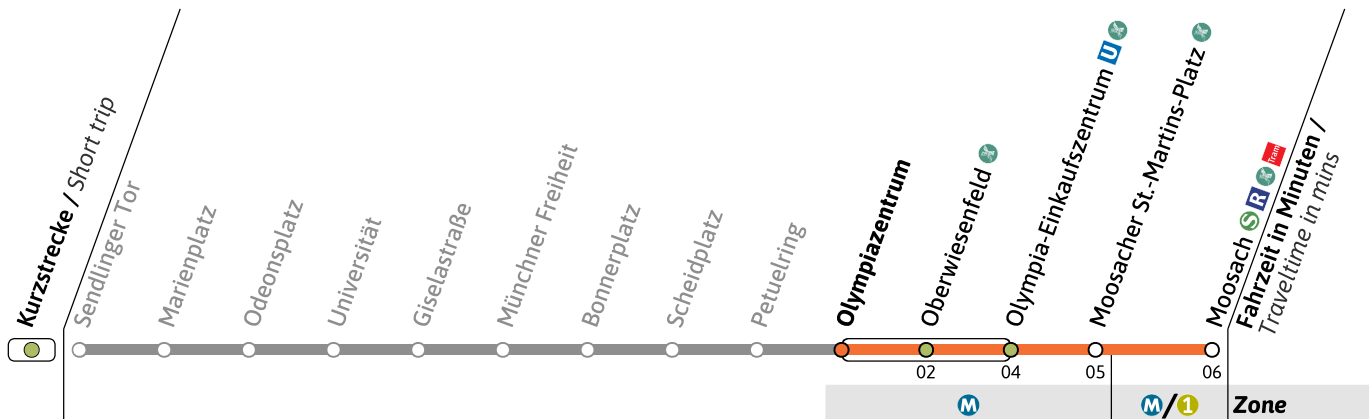

U

Haltestelle / Stop **Olympiazentrum** (Zone **M**)

U3

Richtung / Destination
Moosach

U-Bahn
Underground

Sanierung der U-Bahnhöfe Poccistraße und Goetheplatz / Refurbishment of Poccistraße and Goetheplatz U-Bahn stations

🕒	Montag - Donnerstag Monday-Thursday	Freitag Friday
4	45	45
5	08 28 38 48 58	08 28 38 48 58
6	08 18 28 38 43 48 53 58	08 18 28 38 43 48 53 58
7	03 08 13 18 23 28 33 38 43 48 53 58	03 08 13 18 23 28 33 38 43 48 53 58
8	03 08 13 18 23 28 33 38 43 48 53 58	03 08 13 18 23 28 33 38 43 48 53 58
9	03 08 13 18 23 28 33 38 43 48 53 58	03 08 13 18 23 28 33 38 43 48 53 58
10	08 18 28 38 48 58	08 18 28 38 48 58
11	08 18 28 38 48 58	08 18 28 38 48 58
12	08 18 28 38 48 58	08 18 28 38 48 58
13	08 18 28 38 48 58	08 18 28 38 48 58
14	08 18 28 38 48 58	08 18 28 38 48 58
15	08 18 28 38 48 58	08 18 28 38 48 58
16	03 08 13 18 23 28 33 38 43 48 53 58	03 08 13 18 23 28 33 38 43 48 53 58
17	03 08 13 18 23 28 33 38 43 48 53 58	03 08 13 18 23 28 33 38 43 48 53 58
18	03 08 13 18 23 28 33 38 43 48 53 58	03 08 13 18 23 28 33 38 43 48 53 58
19	03 08 13 18 28 38 48 58	03 08 13 18 28 38 48 58
20	08 18 26 38 48 58	08 18 28 38 48 56
21	08 18 28 38 48 58	08 20 28 38 48 58
22	08 18 28 38 48 58	08 18 28 38 48 58
23	08 18 28 38 48 58	08 18 28 38 48 58
0	08 18 28 48	08 18 28 48 58
1	08[●] 30[●] 31[■]	17 31
2	05[■] 35[■]	05 35
3	05[■] 35[■]	05 33

● = nicht vor Feiertag

■ = nur vor Feiertag

Live-Fahrplan und Infos zur Haltestelle
Real time and stop information

Gültig ab 26.05.2026 | Haltestellen-Nummer: 350
Änderungen vorbehalten | mvv-muenchen.de