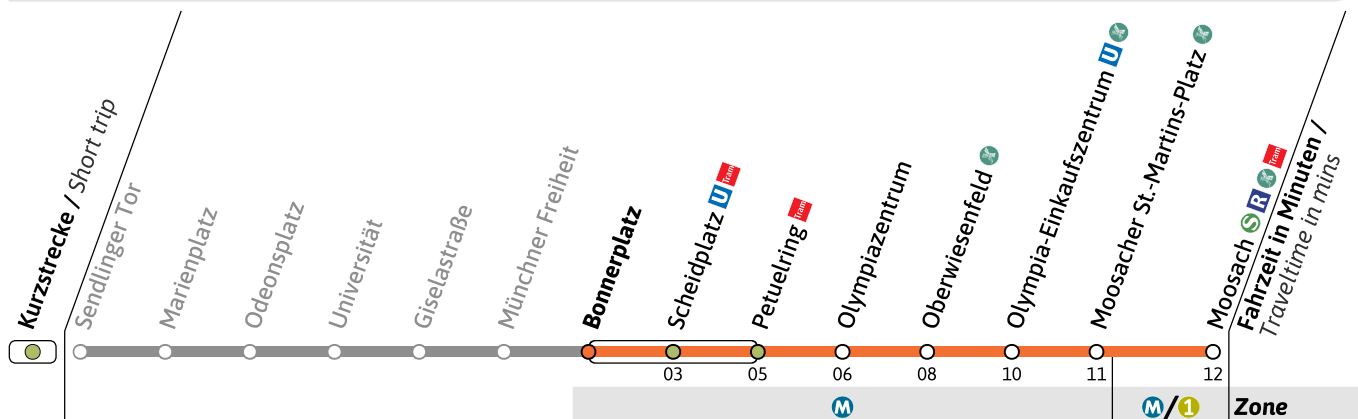

U

Haltestelle / Stop **Bonnerplatz** (Zone **M**)

U3

Richtung / Destination
Moosach

U-Bahn
Underground

Sanierung der U-Bahnhöfe Poccistraße und Goetheplatz / Refurbishment of Poccistraße and Goetheplatz U-Bahn stations

🕒	Montag - Donnerstag Monday-Thursday	Freitag Friday
4	40	40
5	03 23 33 43 53	03 23 33 43 53
6	03 13 23 33 38 41 48 51 58	03 13 23 33 38 41 48 51 58
7	01 08 11 18 21 28 31 38 41 48 51 58	01 08 11 18 21 28 31 38 41 48 51 58
8	01 08 11 18 21 28 31 38 41 48 51 58	01 08 11 18 21 28 31 38 41 48 51 58
9	01 08 11 18 21 28 31 38 41 48 51	01 08 11 18 21 28 31 38 41 48 51
10	01 11 21 31 41 51	01 11 21 31 41 51
11	01 11 21 31 41 51	01 11 21 31 41 51
12	01 11 21 31 41 51	01 11 21 31 41 51
13	01 11 21 31 41 51	01 11 21 31 41 51
14	01 11 21 31 41 51	01 11 21 31 41 51
15	01 11 21 31 41 51 58	01 11 21 31 41 51 58
16	01 08 11 18 21 28 31 38 41 48 51 58	01 08 11 18 21 28 31 38 41 48 51 58
17	01 08 11 18 21 28 31 38 41 48 51 58	01 08 11 18 21 28 31 38 41 48 51 58
18	01 08 11 18 21 28 31 38 41 48 51 58	01 08 11 18 21 28 31 38 41 48 51 58
19	01 08 11 18* 21 31 41 51	01 08 11 18* 21 31 41 51
20	01 11 21 33 43 53	01 11 23 33 43 51
21	03 13 23 33 43 53	03 15 23 33 43 53
22	03 13 23 33 43 53	03 13 23 33 43 53
23	03 13 23 33 43 53	03 13 23 33 43 53
0	03 13 23 43	03 13 23 33* 43 53
1	03[●] 25[●] 26[■]	12 26
2	00[■] 30[■]	00 30
3	00[■] 30[■]	00 28

● = nicht vor Feiertag

■ = nur vor Feiertag

★ = bis Olympiazentrum / terminates at Olympiazentrum

Live-Fahrplan und Infos zur Haltestelle
Real time and stop information

Gültig ab 26.05.2026 | Haltestellen-Nummer: 410
Änderungen vorbehalten | mvv-muenchen.de