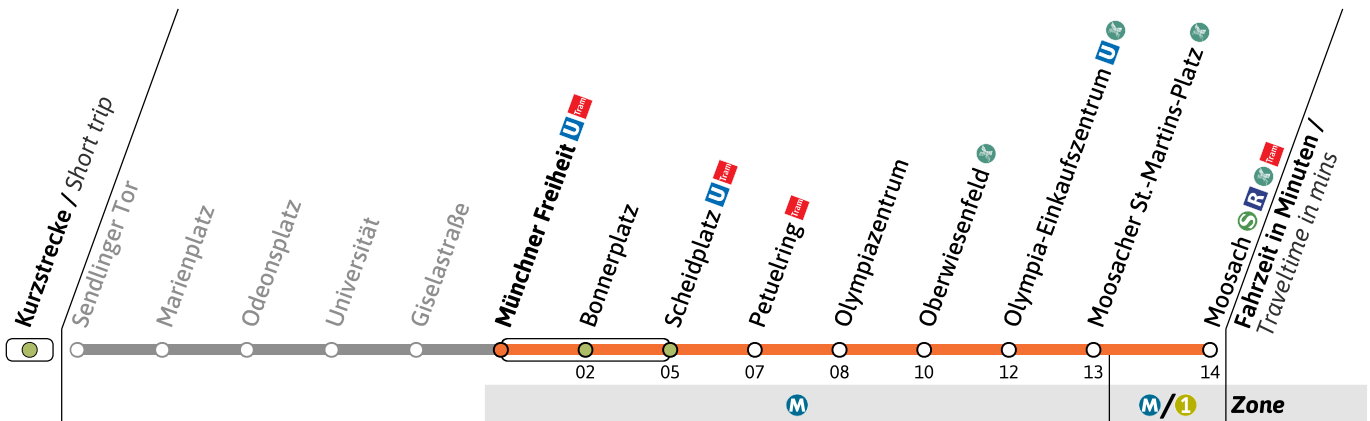

U

Haltestelle / Stop **Münchner Freiheit** (Zone **M**)

U3

Richtung / Destination
Moosach

U-Bahn
Underground

Sanierung der U-Bahnhöfe Poccistraße und Goetheplatz / Refurbishment of Poccistraße and Goetheplatz U-Bahn stations

🕒	Montag - Donnerstag Monday-Thursday	Freitag Friday
4	38	38
5	01 21 31 41 51	01 21 31 41 51
6	01 11 21 31 36 39 46 49 56 59	01 11 21 31 36 39 46 49 56 59
7	06 09 16 19 26 29 36 39 46 49 56 59	06 09 16 19 26 29 36 39 46 49 56 59
8	06 09 16 19 26 29 36 39 46 49 56 59	06 09 16 19 26 29 36 39 46 49 56 59
9	06 09 16 19 26 29 36 39 46 49 59	06 09 16 19 26 29 36 39 46 49 59
10	09 19 29 39 49 59	09 19 29 39 49 59
11	09 19 29 39 49 59	09 19 29 39 49 59
12	09 19 29 39 49 59	09 19 29 39 49 59
13	09 19 29 39 49 59	09 19 29 39 49 59
14	09 19 29 39 49 59	09 19 29 39 49 59
15	09 19 29 39 49 56 59	09 19 29 39 49 56 59
16	06 09 16 19 26 29 36 39 46 49 56 59	06 09 16 19 26 29 36 39 46 49 56 59
17	06 09 16 19 26 29 36 39 46 49 56 59	06 09 16 19 26 29 36 39 46 49 56 59
18	06 09 16 19 26 29 36 39 46 49 56 59	06 09 16 19 26 29 36 39 46 49 56 59
19	06 09 16[*] 19 29 39 49 59	06 09 16[*] 19 29 39 49 59
20	09 19 31 41 51	09 21 31 41 49
21	01 11 21 31 41 51	01 13 21 31 41 51
22	01 11 21 31 41 51	01 11 21 31 41 51
23	01 11 21 31 41 51	01 11 21 31 41 51
0	01 11 21 41	01 11 21 31[*] 41 51
1	01[●] 23[●] 24[■] 58[■]	10 24 58
2	28[■] 58[■]	28 58
3	28[■]	26

● = nicht vor Feiertag

■ = nur vor Feiertag

★ = bis Olympiazentrum / terminates at Olympiazentrum

Live-Fahrplan und Infos zur Haltestelle
Real time and stop information

Gültig ab 26.05.2026 | Haltestellen-Nummer: 500
Änderungen vorbehalten | mvv-muenchen.de