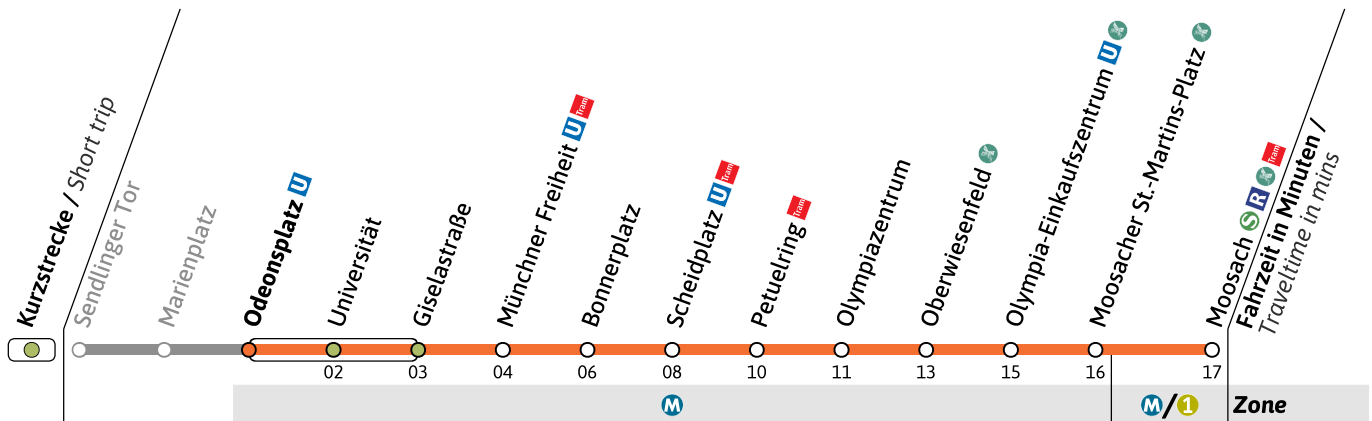

● = nicht vor Feiertag

■ = nur vor Feiertag

★ = bis Olympiazentrum / terminates at Olympiazentrum

Live-Fahrplan und Infos zur Haltestelle
Real time and stop information

Gültig ab 26.05.2026 | Haltestellen-Nummer: 2
Änderungen vorbehalten | mvv-muenchen.de

U

Haltestelle / Stop **Odeonsplatz U** (Zone **M**)

U3

Richtung / Destination
Moosach    

U-Bahn
Underground

Sanierung der U-Bahnhöfe Poccistraße und Goetheplatz / Refurbishment of Poccistraße and Goetheplatz U-Bahn stations