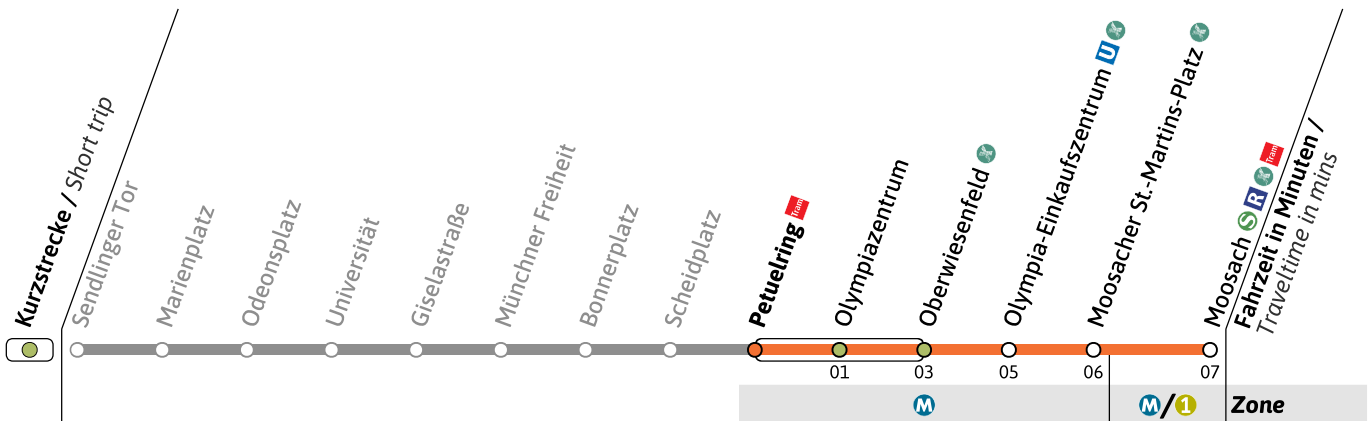

U

Haltestelle / Stop **Petuelring** (Zone **M**)

U3

Richtung / Destination
Moosach

U-Bahn
Underground

Sanierung der U-Bahnstationen Poccistraße und Goetheplatz / Refurbishment of Poccistraße and Goetheplatz U-Bahn stations

🕒	Samstag Saturday						Sonn- und Feiertag Sunday and public holiday									
4	04					34	04					34				
5	04					27	47	02				27	47			
6	07					27	47	07				27	47			
7	07					27	37	47	57	07			27	47		
8	07	17				27	37	47	57	07			27	47	57	
9	07	17				27	37	47	57	07	17		27	37	47	57
10	07	17				25	35	45	55	07	17		27	37	47	57
11	05	15				25	35	45	55	07	17		27	37	47	57
12	05	15				25	35	45	55	07	17		27	37	47	57
13	05	15				25	35	45	55	07	17		27	37	47	57
14	05	15				25	35	45	55	07	17		27	37	47	57
15	05	15				25	35	45	55	07	17		27	37	47	57
16	05	15				25	35	45	55	07	17		27	37	47	57
17	05	15				25	35	45	55	07	17		27	37	47	57
18	05	15				25	35	45	55	07	17		27	37	47	57
19	05	15				25	35	47	57	07	17		27	37	47	57
20	07	17				27	37	47	57	07	17		27	37	47	57
21	07	17				27	37	47	57	07	17		27	37	47	57
22	07	17				27	37	47	57	07	17		27	37	47	57
23	07	17				27	37	47	57	07	17		27	37	47	57
0	07	17				27	47	07	17	27			47	57*		
1	09					34	09					27[●]	34[■]			
2	04					34	04[■]					34[■]				
3	04					32	04[■]					34[■]				

- = nicht vor Feiertag
- = nur vor Feiertag
- ★ = bis Olympiazentrum / terminates at Olympiazentrum

Live-Fahrplan und Infos zur Haltestelle
Real time and stop information

Gültig ab 26.05.2026 | Haltestellen-Nummer: 340
Änderungen vorbehalten | mvv-muenchen.de