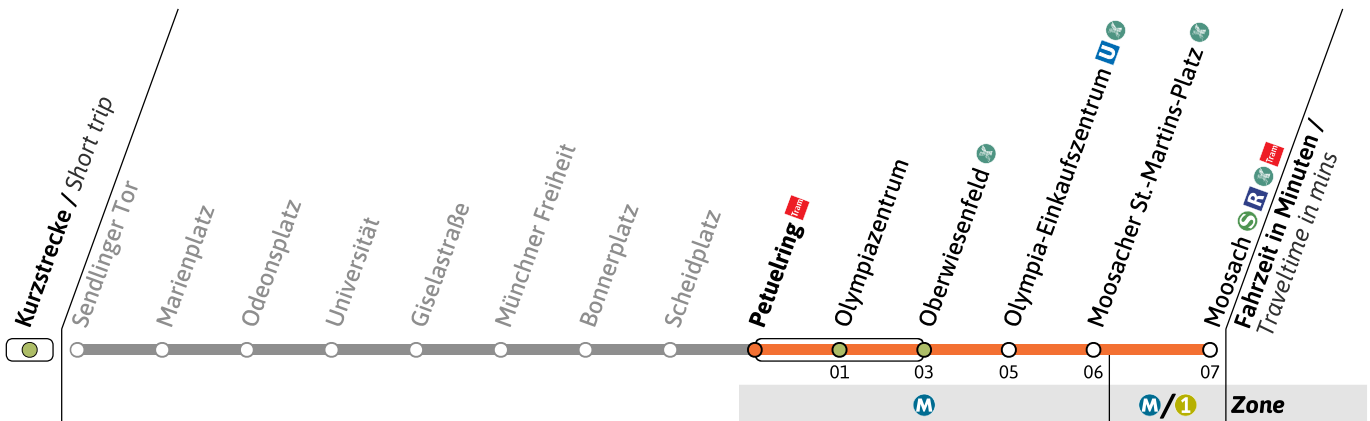

U

Haltestelle / Stop **Petuelring** (Zone **M**)

U3

Richtung / Destination
Moosach

U-Bahn
Underground

Sanierung der U-Bahnhöfe Poccistraße und Goetheplatz / Refurbishment of Poccistraße and Goetheplatz U-Bahn stations

🕒	Montag - Donnerstag Monday-Thursday										Freitag Friday													
4	44										44													
5	07		27	37	47	57					07		27	37	47	57								
6	07	17	27	37	42	47	52	57			07	17	27	37	42	47	52	57						
7	02	07	12	17	22	27	32	37	42	47	52	57	02	07	12	17	22	27	32	37	42	47	52	57
8	02	07	12	17	22	27	32	37	42	47	52	57	02	07	12	17	22	27	32	37	42	47	52	57
9	02	07	12	17	22	27	32	37	42	47	52	57	02	07	12	17	22	27	32	37	42	47	52	57
10	07	17	27	37	47	57							07	17	27	37	47	57						
11	07	17	27	37	47	57							07	17	27	37	47	57						
12	07	17	27	37	47	57							07	17	27	37	47	57						
13	07	17	27	37	47	57							07	17	27	37	47	57						
14	07	17	27	37	47	57							07	17	27	37	47	57						
15	07	17	27	37	47	57							07	17	27	37	47	57						
16	02	07	12	17	22	27	32	37	42	47	52	57	02	07	12	17	22	27	32	37	42	47	52	57
17	02	07	12	17	22	27	32	37	42	47	52	57	02	07	12	17	22	27	32	37	42	47	52	57
18	02	07	12	17	22	27	32	37	42	47	52	57	02	07	12	17	22	27	32	37	42	47	52	57
19	02	07	12	17	22*	27	37	47	57				02	07	12	17	22*	27	37	47	57			
20	07	17	25	37	47	57							07	17	27	37	47	57						
21	07	17	27	37	47	57							07	19	27	37	47	57						
22	07	17	27	37	47	57							07	17	27	37	47	57						
23	07	17	27	37	47	57							07	17	27	37	47	57						
0	07	17	27		47								07	17	27	37*	47	57						
1	07[●]		29[●]	30[■]									16	30										
2	04[■]			34[■]									04	34										
3	04[■]			34[■]									04	32										

- = nicht vor Feiertag
- = nur vor Feiertag
- ★ = bis Olympiazentrum / terminates at Olympiazentrum

Live-Fahrplan und Infos zur Haltestelle
Real time and stop information

Gültig ab 26.05.2026 | Haltestellen-Nummer: 340
Änderungen vorbehalten | mvv-muenchen.de