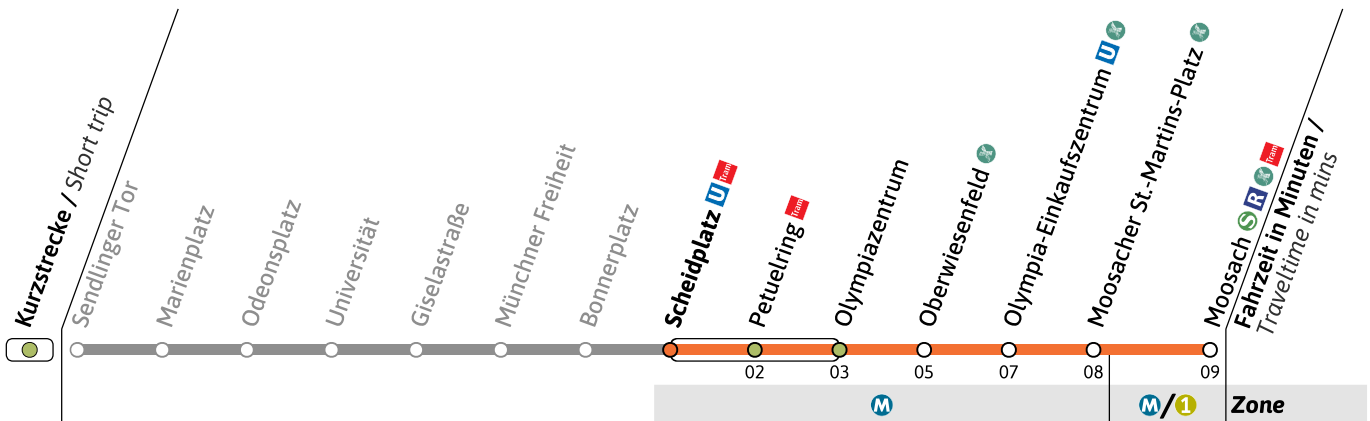

U

Haltestelle / Stop **Scheidplatz** (Zone **M**)

U3

Richtung / Destination
Moosach

U-Bahn
Underground

Sanierung der U-Bahnhöfe Poccistraße und Goetheplatz / Refurbishment of Poccistraße and Goetheplatz U-Bahn stations

🕒	Montag - Donnerstag Monday-Thursday	Freitag Friday
4	42	42
5	05 25 35 45 55	05 25 35 45 55
6	05 15 25 35 40 45 50 55	05 15 25 35 40 45 50 55
7	00 05 10 15 20 25 30 35 40 45 50 55	00 05 10 15 20 25 30 35 40 45 50 55
8	00 05 10 15 20 25 30 35 40 45 50 55	00 05 10 15 20 25 30 35 40 45 50 55
9	00 05 10 15 20 25 30 35 40 45 50 55	00 05 10 15 20 25 30 35 40 45 50 55
10	05 15 25 35 45 55	05 15 25 35 45 55
11	05 15 25 35 45 55	05 15 25 35 45 55
12	05 15 25 35 45 55	05 15 25 35 45 55
13	05 15 25 35 45 55	05 15 25 35 45 55
14	05 15 25 35 45 55	05 15 25 35 45 55
15	05 15 25 35 45 55	05 15 25 35 45 55
16	00 05 10 15 20 25 30 35 40 45 50 55	00 05 10 15 20 25 30 35 40 45 50 55
17	00 05 10 15 20 25 30 35 40 45 50 55	00 05 10 15 20 25 30 35 40 45 50 55
18	00 05 10 15 20 25 30 35 40 45 50 55	00 05 10 15 20 25 30 35 40 45 50 55
19	00 05 10 15 20* 25 35 45 55	00 05 10 15 20* 25 35 45 55
20	05 15 23 35 45 55	05 15 25 35 45 53
21	05 15 25 35 45 55	05 17 25 35 45 55
22	05 15 25 35 45 55	05 15 25 35 45 55
23	05 15 25 35 45 55	05 15 25 35 45 55
0	05 15 25 45	05 15 25 35* 45 55
1	05[●] 27[●] 28[■]	14 28
2	02[■] 32[■]	02 32
3	02[■] 32[■]	02 30

● = nicht vor Feiertag

■ = nur vor Feiertag

★ = bis Olympiazentrum / terminates at Olympiazentrum

Live-Fahrplan und Infos zur Haltestelle
Real time and stop information

Gültig ab 26.05.2026 | Haltestellen-Nummer: 400
Änderungen vorbehalten | mvv-muenchen.de