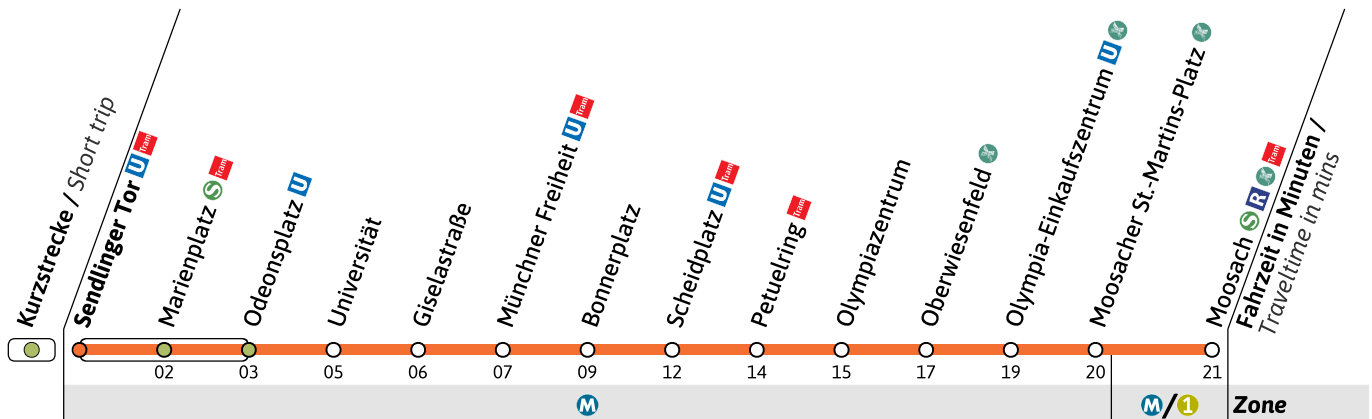

UHaltestelle / Stop **Sendlinger Tor**   (Zone **M**)**U3**Richtung / Destination
Moosach    **U-Bahn**
Underground**Sanierung der U-Bahnhöfe Poccistraße und Goetheplatz / Refurbishment of Poccistraße and Goetheplatz U-Bahn stations**

● = nicht vor Feiertag

■ = nur vor Feiertag

★ = bis Olympiazentrum / terminates at Olympiazentrum

Live-Fahrplan und Infos zur Haltestelle
Real time and stop informationGültig ab 26.05.2026 | Haltestellen-Nummer: 50
Änderungen vorbehalten | mvv-muenchen.de