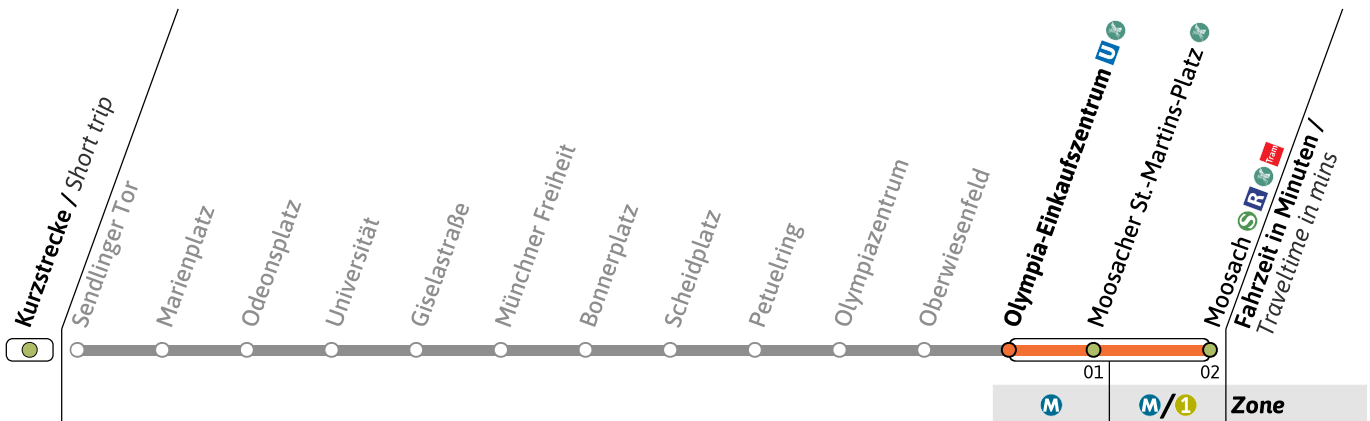

U

Haltestelle / Stop **Olympia-Einkaufszentrum** (Zone **M**)

U3

Richtung / Destination
Moosach

U-Bahn
Underground

Sanierung der U-Bahnhöfe Poccistraße und Goetheplatz / Refurbishment of Poccistraße and Goetheplatz U-Bahn stations

🕒	Samstag Saturday						Sonn- und Feiertag Sunday and public holiday							
4	09					39	09					39		
5	09					32	52	07				32	52	
6		12				32	52		12			32	52	
7		12				32	42	52		12		32	52	
8	02	12	22			32	42	52		12		32	52	
9	02	12	22			32	42	52	02	12	22	32	42	52
10	02	12	22	30	40	50			02	12	22	32	42	52
11	00	10	20	30	40	50			02	12	22	32	42	52
12	00	10	20	30	40	50			02	12	22	32	42	52
13	00	10	20	30	40	50			02	12	22	32	42	52
14	00	10	20	30	40	50			02	12	22	32	42	52
15	00	10	20	30	40	50			02	12	22	32	42	52
16	00	10	20	30	40	50			02	12	22	32	42	52
17	00	10	20	30	40	50			02	12	22	32	42	52
18	00	10	20	30	40	50			02	12	22	32	42	52
19	00	10	20	30	40	52			02	12	22	32	42	52
20	02	12	22	32	42	52			02	12	22	32	42	52
21	02	12	22	32	42	52			02	12	22	32	42	52
22	02	12	22	32	42	52			02	12	22	32	42	52
23	02	12	22	32	42	52			02	12	22	32	42	52
0	02	12	22	32		52			02	12	22	32		52
1		14				39				14		32[●]	39[■]	
2	09					39			09[■]			39[■]		
3	09					37			09[■]			39[■]		

● = nicht vor Feiertag

■ = nur vor Feiertag

Live-Fahrplan und Infos zur Haltestelle
Real time and stop information

Gültig ab 26.05.2026 | Haltestellen-Nummer: 360
Änderungen vorbehalten | mvv-muenchen.de