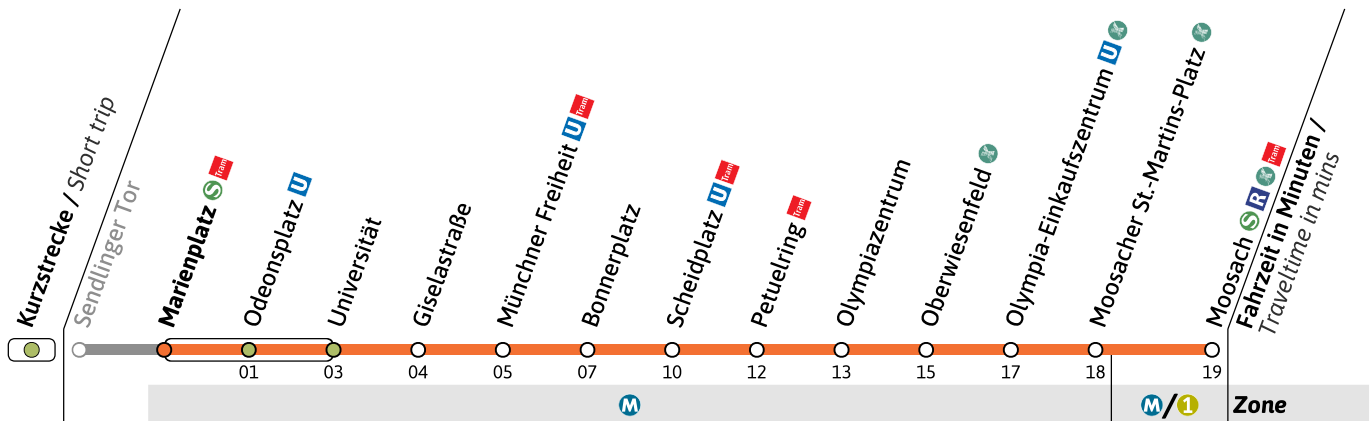

● = nicht vor Feiertag

■ = nur vor Feiertag

★ = bis Olympiazentrum / terminates at Olympiazentrum

Live-Fahrplan und Infos zur Haltestelle
Real time and stop informationGültig ab 26.05.2026 | Haltestellen-Nummer: 50
Änderungen vorbehalten | mvv-muenchen.de

U

Haltestelle / Stop **Marienplatz** (Zone **M**)

U3

Richtung / Destination **Moosach**

U-Bahn Underground

Sanierung der U-Bahnhöfe Poccistraße und Goetheplatz / Refurbishment of Poccistraße and Goetheplatz U-Bahn stations