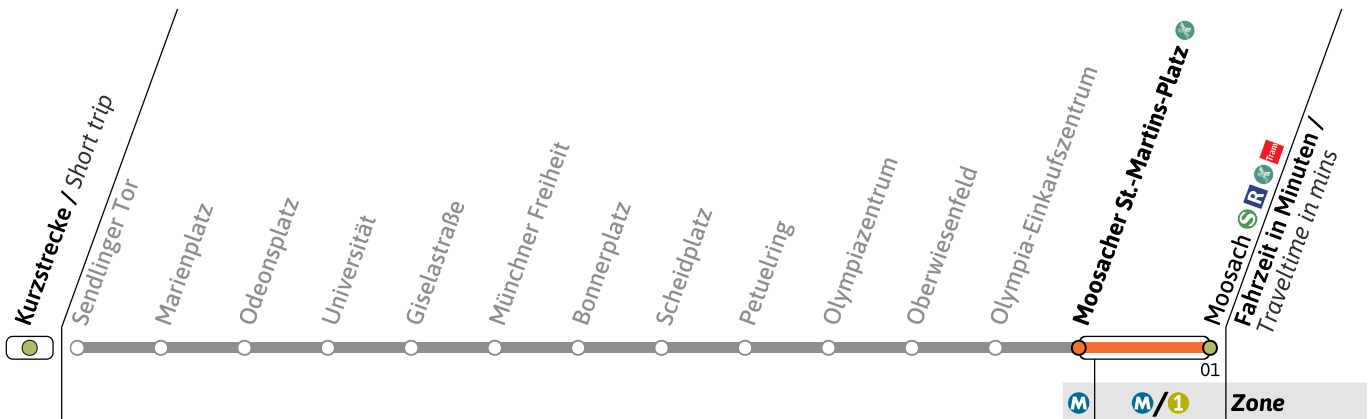

● = nicht vor Feiertag
 ■ = nur vor Feiertag

Live-Fahrplan und Infos zur Haltestelle
 Real time and stop information

Gültig ab 26.05.2026 | Haltestellen-Nummer: 370
 Änderungen vorbehalten | mvv-muenchen.de

U

Haltestelle / Stop **Moosacher St.-Martins-Platz** (Zone M)

U3

Richtung / Destination
Moosach   

U-Bahn
 Underground

Sanierung der U-Bahnhöfe Poccistraße und Goetheplatz / Refurbishment of Poccistraße and Goetheplatz U-Bahn stations