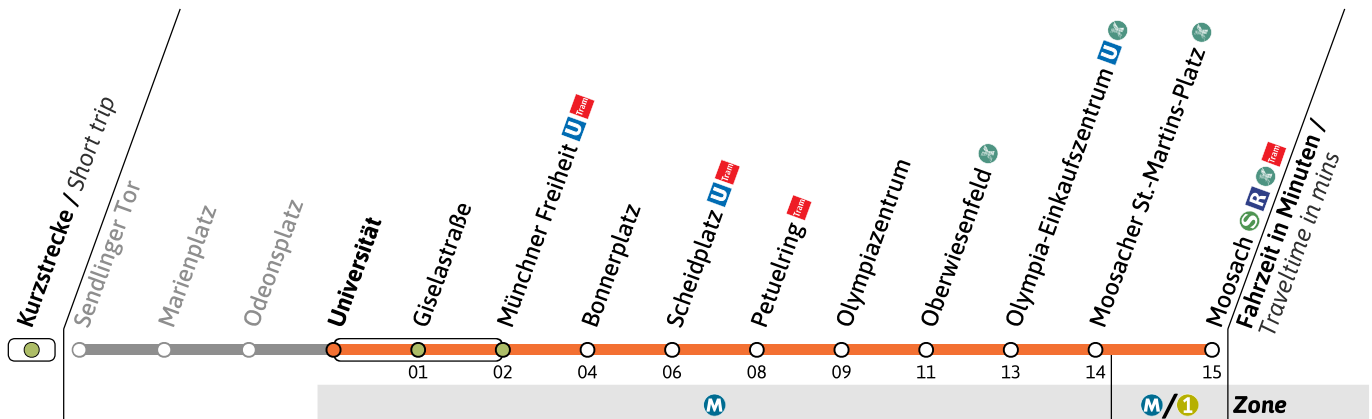

- = nicht vor Feiertag
- = nur vor Feiertag
- ★ = bis Olympiazentrum / terminates at Olympiazentrum

Live-Fahrplan und Infos zur Haltestelle
Real time and stop information

Gültig ab 26.05.2026 | Haltestellen-Nummer: 60
Änderungen vorbehalten | mvv-muenchen.de

U

Haltestelle / Stop **Universität** (Zone **M**)

U3

Richtung / Destination
Moosach    

U-Bahn
 Underground

Sanierung der U-Bahnhöfe Poccistraße und Goetheplatz / Refurbishment of Poccistraße and Goetheplatz U-Bahn stations