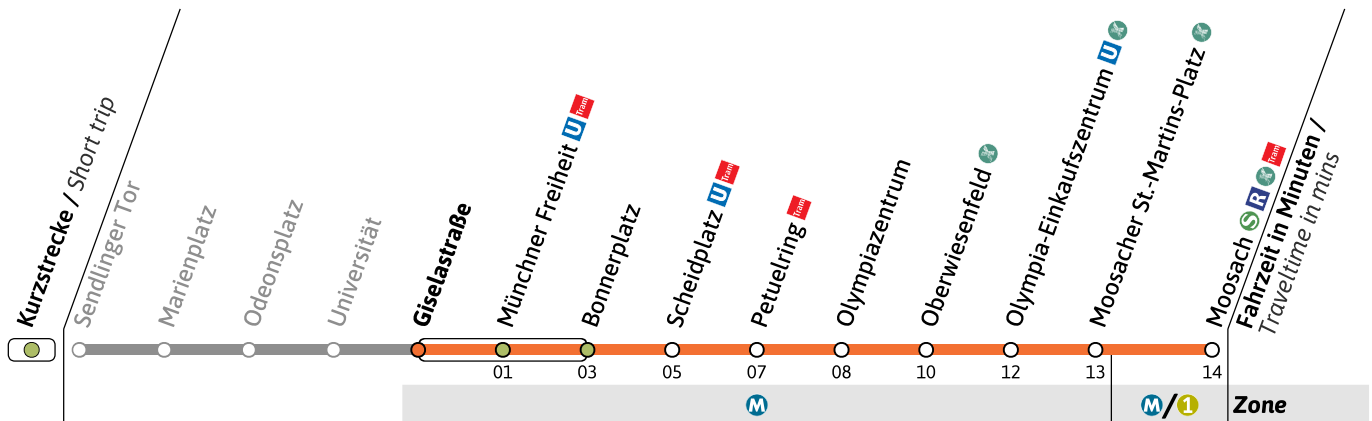

● = nicht vor Feiertag

■ = nur vor Feiertag

★ = bis Olympiazentrum / terminates at Olympiazentrum

Live-Fahrplan und Infos zur Haltestelle
Real time and stop informationGültig ab 26.05.2026 | Haltestellen-Nummer: 80
Änderungen vorbehalten | mvv-muenchen.de

U

Haltestelle / Stop **Giselastraße** (Zone **M**)

U3

Richtung / Destination
Moosach    

U-Bahn
 Underground

Sanierung der U-Bahnhöfe Poccistraße und Goetheplatz / Refurbishment of Poccistraße and Goetheplatz U-Bahn stations