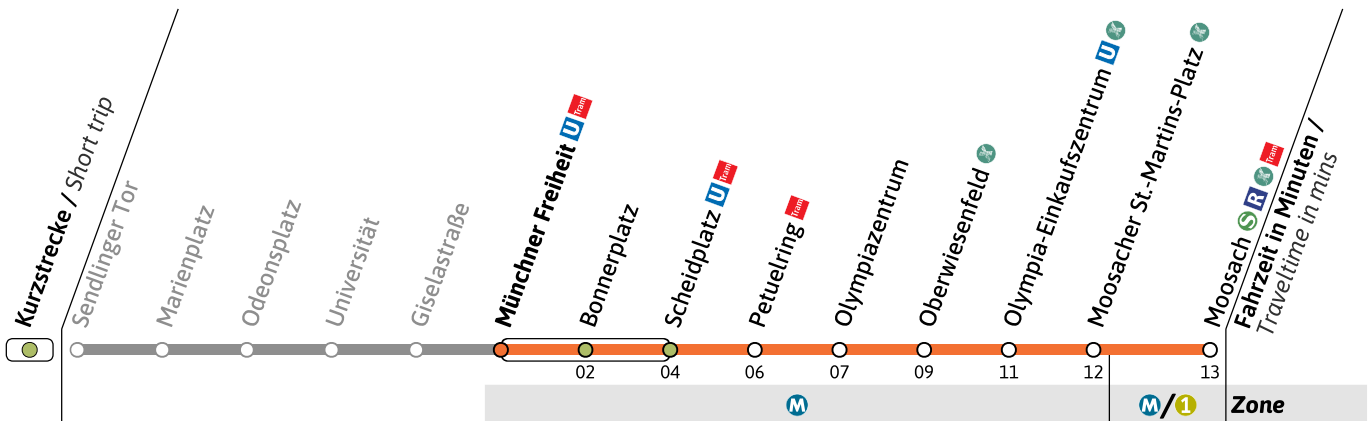

● = nicht vor Feiertag

■ = nur vor Feiertag

★ = bis Olympiazentrum / terminates at Olympiazentrum

Live-Fahrplan und Infos zur Haltestelle
Real time and stop informationGültig ab 26.05.2026 | Haltestellen-Nummer: 500
Änderungen vorbehalten | mvv-muenchen.de

U

Haltestelle / Stop **Münchner Freiheit** (Zone **M**)

U3

Richtung / Destination
Moosach   

U-Bahn
Underground

Sanierung der U-Bahnhöfe Poccistraße und Goetheplatz / Refurbishment of Poccistraße and Goetheplatz U-Bahn stations