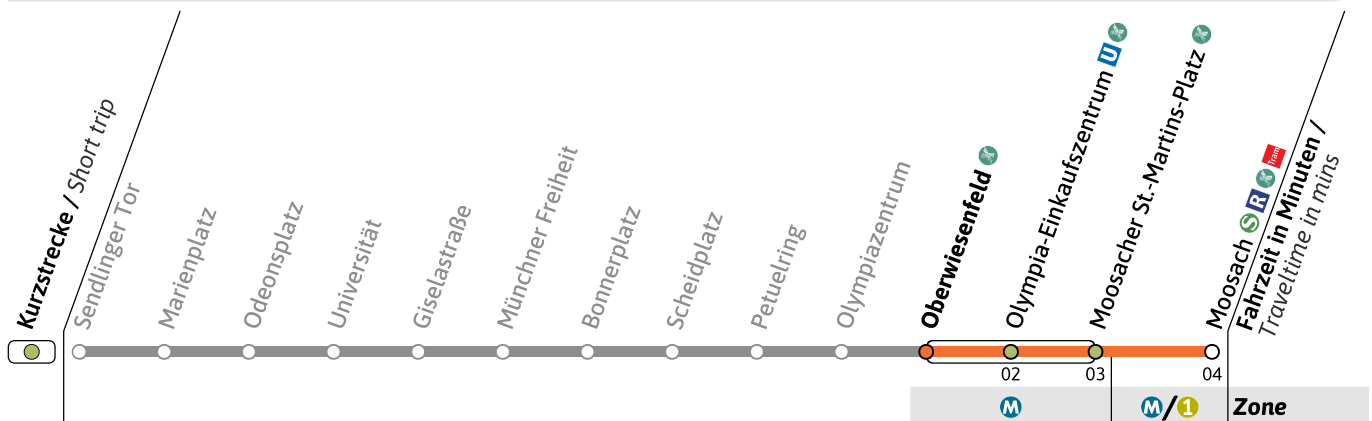

U

Haltestelle / Stop **Oberwiesenfeld** (Zone **M**)

U3

Richtung / Destination
Moosach

U-Bahn
Underground

Sanierung der U-Bahnhöfe Poccistraße und Goetheplatz / Refurbishment of Poccistraße and Goetheplatz U-Bahn stations

🕒	Montag - Donnerstag Monday-Thursday	Freitag Friday
4	47	47
5	10 30 40 50	10 30 40 50
6	00 10 20 30 40 45 50 55	00 10 20 30 40 45 50 55
7	00 05 10 15 20 25 30 35 40 45 50 55	00 05 10 15 20 25 30 35 40 45 50 55
8	00 05 10 15 20 25 30 35 40 45 50 55	00 05 10 15 20 25 30 35 40 45 50 55
9	00 05 10 15 20 25 30 35 40 45 50 55	00 05 10 15 20 25 30 35 40 45 50 55
10	00 10 20 30 40 50	00 10 20 30 40 50
11	00 10 20 30 40 50	00 10 20 30 40 50
12	00 10 20 30 40 50	00 10 20 30 40 50
13	00 10 20 30 40 50	00 10 20 30 40 50
14	00 10 20 30 40 50	00 10 20 30 40 50
15	00 10 20 30 40 50	00 10 20 30 40 50
16	00 05 10 15 20 25 30 35 40 45 50 55	00 05 10 15 20 25 30 35 40 45 50 55
17	00 05 10 15 20 25 30 35 40 45 50 55	00 05 10 15 20 25 30 35 40 45 50 55
18	00 05 10 15 20 25 30 35 40 45 50 55	00 05 10 15 20 25 30 35 40 45 50 55
19	00 05 10 15 20 30 40 50	00 05 10 15 20 30 40 50
20	00 10 20 28 40 50	00 10 20 30 40 50 58
21	00 10 20 30 40 50	10 22 30 40 50
22	00 10 20 30 40 50	00 10 20 30 40 50
23	00 10 20 30 40 50	00 10 20 30 40 50
0	00 10 20 30 50	00 10 20 30 50
1	10[●] 32[●] 33[■]	00 19 33
2	07[■] 37[■]	07 37
3	07[■] 37[■]	07 35

● = nicht vor Feiertag

■ = nur vor Feiertag

Live-Fahrplan und Infos zur Haltestelle
Real time and stop information

Gültig ab 26.05.2026 | Haltestellen-Nummer: 380
Änderungen vorbehalten | mvv-muenchen.de