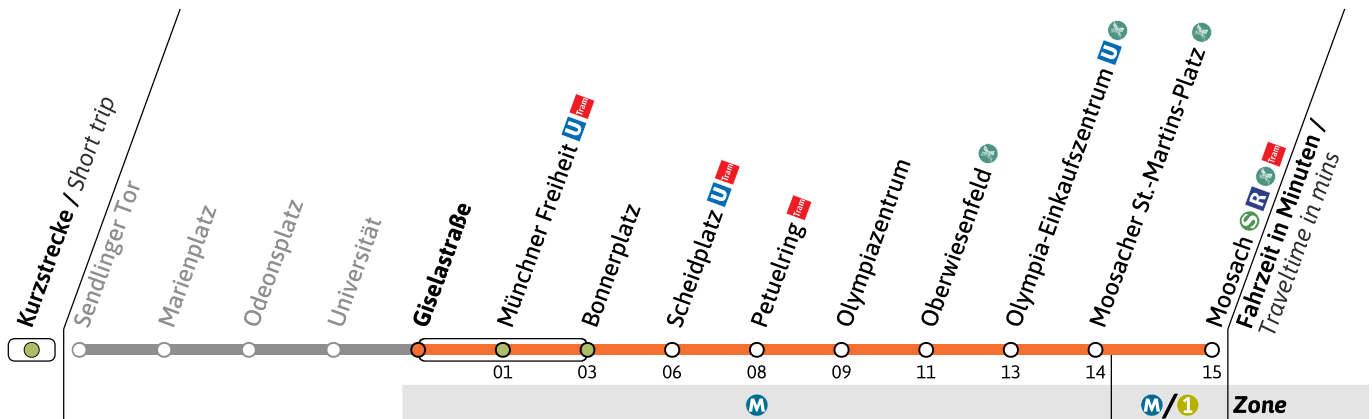

● = nicht vor Feiertag

■ = nur vor Feiertag

★ = bis Olympiazentrum / terminates at Olympiazentrum

Live-Fahrplan und Infos zur Haltestelle
 Real time and stop information

Gültig ab 26.05.2026 | Haltestellen-Nummer: 70
 Änderungen vorbehalten | mvv-muenchen.de

UHaltestelle / Stop **Giselastraße** (Zone **M**)**U3**Richtung / Destination
Moosach   **U-Bahn**
Underground**Sanierung der U-Bahnhöfe Poccistraße und Goetheplatz / Refurbishment of Poccistraße and Goetheplatz U-Bahn stations**