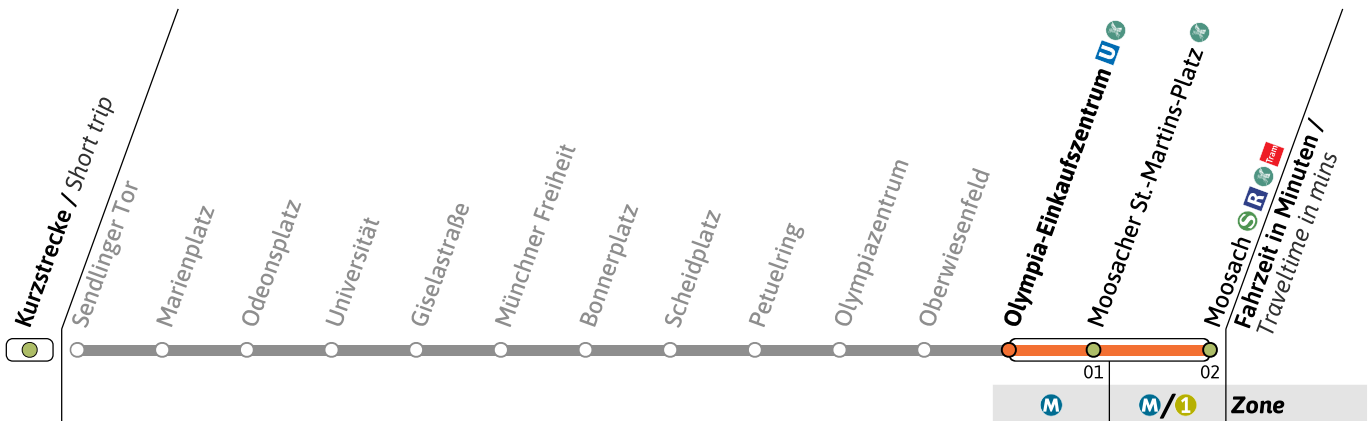

U

Haltestelle / Stop **Olympia-Einkaufszentrum** (Zone **M**)

U3

Richtung / Destination
Moosach

U-Bahn
Underground

Sanierung der U-Bahnhöfe Poccistraße und Goetheplatz / Refurbishment of Poccistraße and Goetheplatz U-Bahn stations

🕒	Montag - Donnerstag Monday-Thursday										Freitag Friday													
	49										49													
4	49										49													
5	12	32	42	52						12	32	42	52											
6	02	12	22	32	42	47	52	57	02	12	22	32	42	47	52	57								
7	02	07	12	17	22	27	32	37	42	47	52	57	02	07	12	17	22	27	32	37	42	47	52	57
8	02	07	12	17	22	27	32	37	42	47	52	57	02	07	12	17	22	27	32	37	42	47	52	57
9	02	07	12	17	22	27	32	37	42	47	52	57	02	07	12	17	22	27	32	37	42	47	52	57
10	02	12	22	32	42	52						02	12	22	32	42	52							
11	02	12	22	32	42	52						02	12	22	32	42	52							
12	02	12	22	32	42	52						02	12	22	32	42	52							
13	02	12	22	32	42	52						02	12	22	32	42	52							
14	02	12	22	32	42	52						02	12	22	32	42	52							
15	02	12	22	32	42	52						02	12	22	32	42	52							
16	02	07	12	17	22	27	32	37	42	47	52	57	02	07	12	17	22	27	32	37	42	47	52	57
17	02	07	12	17	22	27	32	37	42	47	52	57	02	07	12	17	22	27	32	37	42	47	52	57
18	02	07	12	17	22	27	32	37	42	47	52	57	02	07	12	17	22	27	32	37	42	47	52	57
19	02	07	12	17	22	32	42	52						02	07	12	17	22	32	42	52			
20	02	12	22	30	42	52						02	12	22	32	42	52							
21	02	12	22	32	42	52						00	12	24	32	42	52							
22	02	12	22	32	42	52						02	12	22	32	42	52							
23	02	12	22	32	42	52						02	12	22	32	42	52							
0	02	12	22	32	42	52						02	12	22	32	42	52							
1	12[●]	34[●] 35[■]								02	21	35												
2	09[■]	39[■]								09	39													
3	09[■]	39[■]								09	37													

● = nicht vor Feiertag

■ = nur vor Feiertag

Live-Fahrplan und Infos zur Haltestelle
Real time and stop information

Gültig ab 26.05.2026 | Haltestellen-Nummer: 360
Änderungen vorbehalten | mvv-muenchen.de