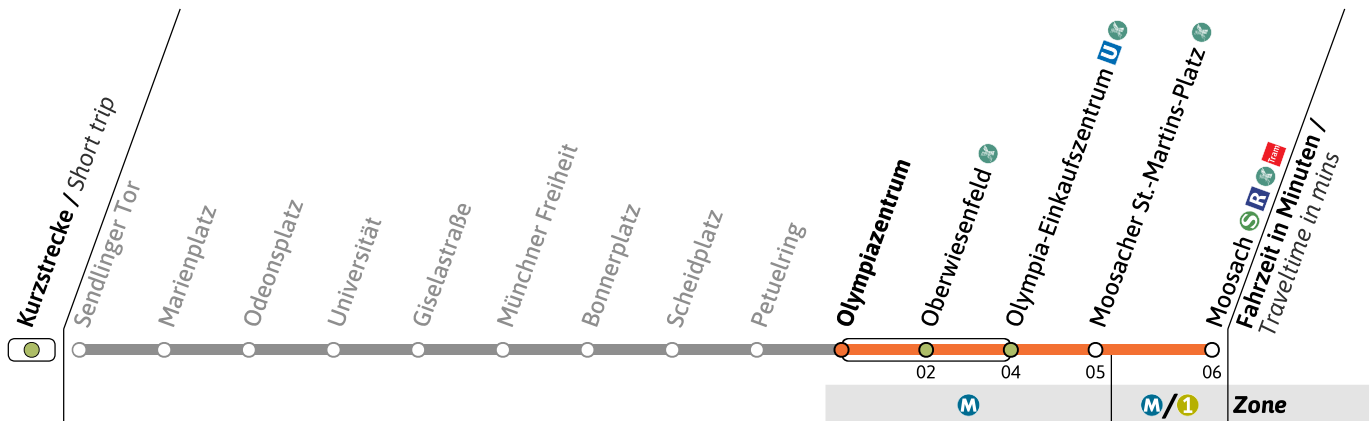

U

Haltestelle / Stop **Olympiazentrum** (Zone **M**)

U3

Richtung / Destination
Moosach

U-Bahn
Underground

Sanierung der U-Bahnhöfe Poccistraße und Goetheplatz / Refurbishment of Poccistraße and Goetheplatz U-Bahn stations

🕒	Samstag Saturday						Sonn- und Feiertag Sunday and public holiday						
4	05					35	05					35	
5	05		28			48	03		28			48	
6	08		28			48	08		28			48	
7	08		28	38		48	58	08		28		48	
8	08	18	28	38		48	58	08		28		48	58
9	08	18	28	38		48	58	08	18	28	38	48	58
10	08	18	26	36		46	56	08	18	28	38	48	58
11	06	16	26	36		46	56	08	18	28	38	48	58
12	06	16	26	36		46	56	08	18	28	38	48	58
13	06	16	26	36		46	56	08	18	28	38	48	58
14	06	16	26	36		46	56	08	18	28	38	48	58
15	06	16	26	36		46	56	08	18	28	38	48	58
16	06	16	26	36		46	56	08	18	28	38	48	58
17	06	16	26	36		46	56	08	18	28	38	48	58
18	06	16	26	36		46	56	08	18	28	38	48	58
19	06	16	26	36		48	58	08	18	28	38	48	58
20	08	18	28	38		48	58	08	18	28	38	48	58
21	08	18	28	38		48	58	08	18	28	38	48	58
22	08	18	28	38		48	58	08	18	28	38	48	58
23	08	18	28	38		48	58	08	18	28	38	48	58
0	08	18	28			48		08	18	28			48
1		10				35		10	28[●]			35[■]	
2	05					35		05[■]				35[■]	
3	05					33		05[■]				35[■]	

● = nicht vor Feiertag

■ = nur vor Feiertag

Live-Fahrplan und Infos zur Haltestelle
Real time and stop information

Gültig ab 26.05.2026 | Haltestellen-Nummer: 350
Änderungen vorbehalten | mvv-muenchen.de