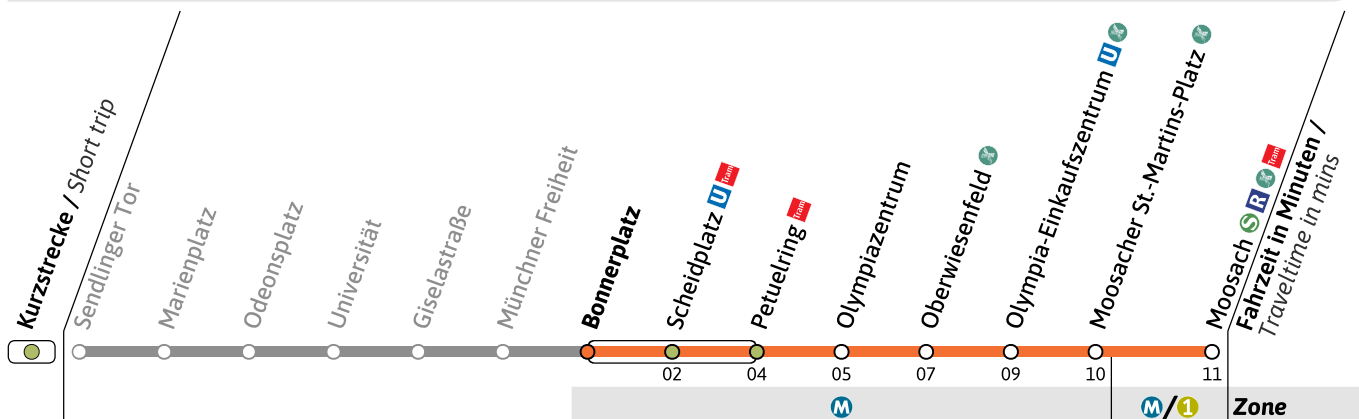

● = nicht vor Feiertag

■ = nur vor Feiertag

★ = bis Olympiazentrum / terminates at Olympiazentrum

Live-Fahrplan und Infos zur Haltestelle
Real time and stop informationGültig ab 26.05.2026 | Haltestellen-Nummer: 410
Änderungen vorbehalten | mvv-muenchen.de

U

Haltestelle / Stop **Bonnerplatz** (Zone M)

U3

Richtung / Destination
Moosach   

U-Bahn
 Underground

Sanierung der U-Bahnstationen Poccistraße und Goetheplatz / Refurbishment of Poccistraße and Goetheplatz U-Bahn stations