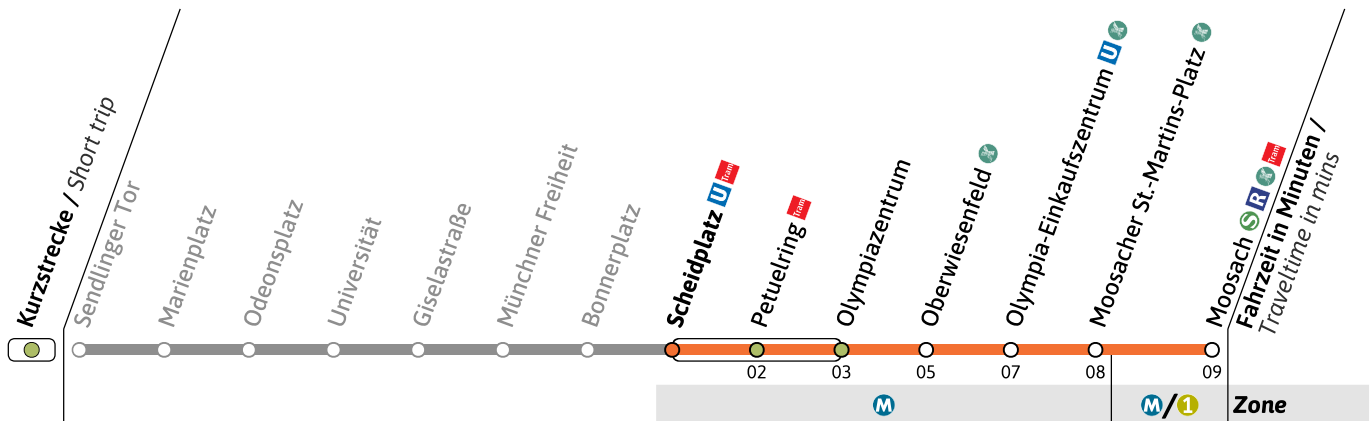

● = nicht vor Feiertag

■ = nur vor Feiertag

★ = bis Olympiazentrum / terminates at Olympiazentrum

Live-Fahrplan und Infos zur Haltestelle
Real time and stop informationGültig ab 26.05.2026 | Haltestellen-Nummer: 400
Änderungen vorbehalten | mvv-muenchen.de

U

Haltestelle / Stop **Scheidplatz**   (Zone **M**)

U3

Richtung / Destination
Moosach    

U-Bahn
Underground

Sanierung der U-Bahnstationen Poccistraße und Goetheplatz / Refurbishment of Poccistraße and Goetheplatz U-Bahn stations