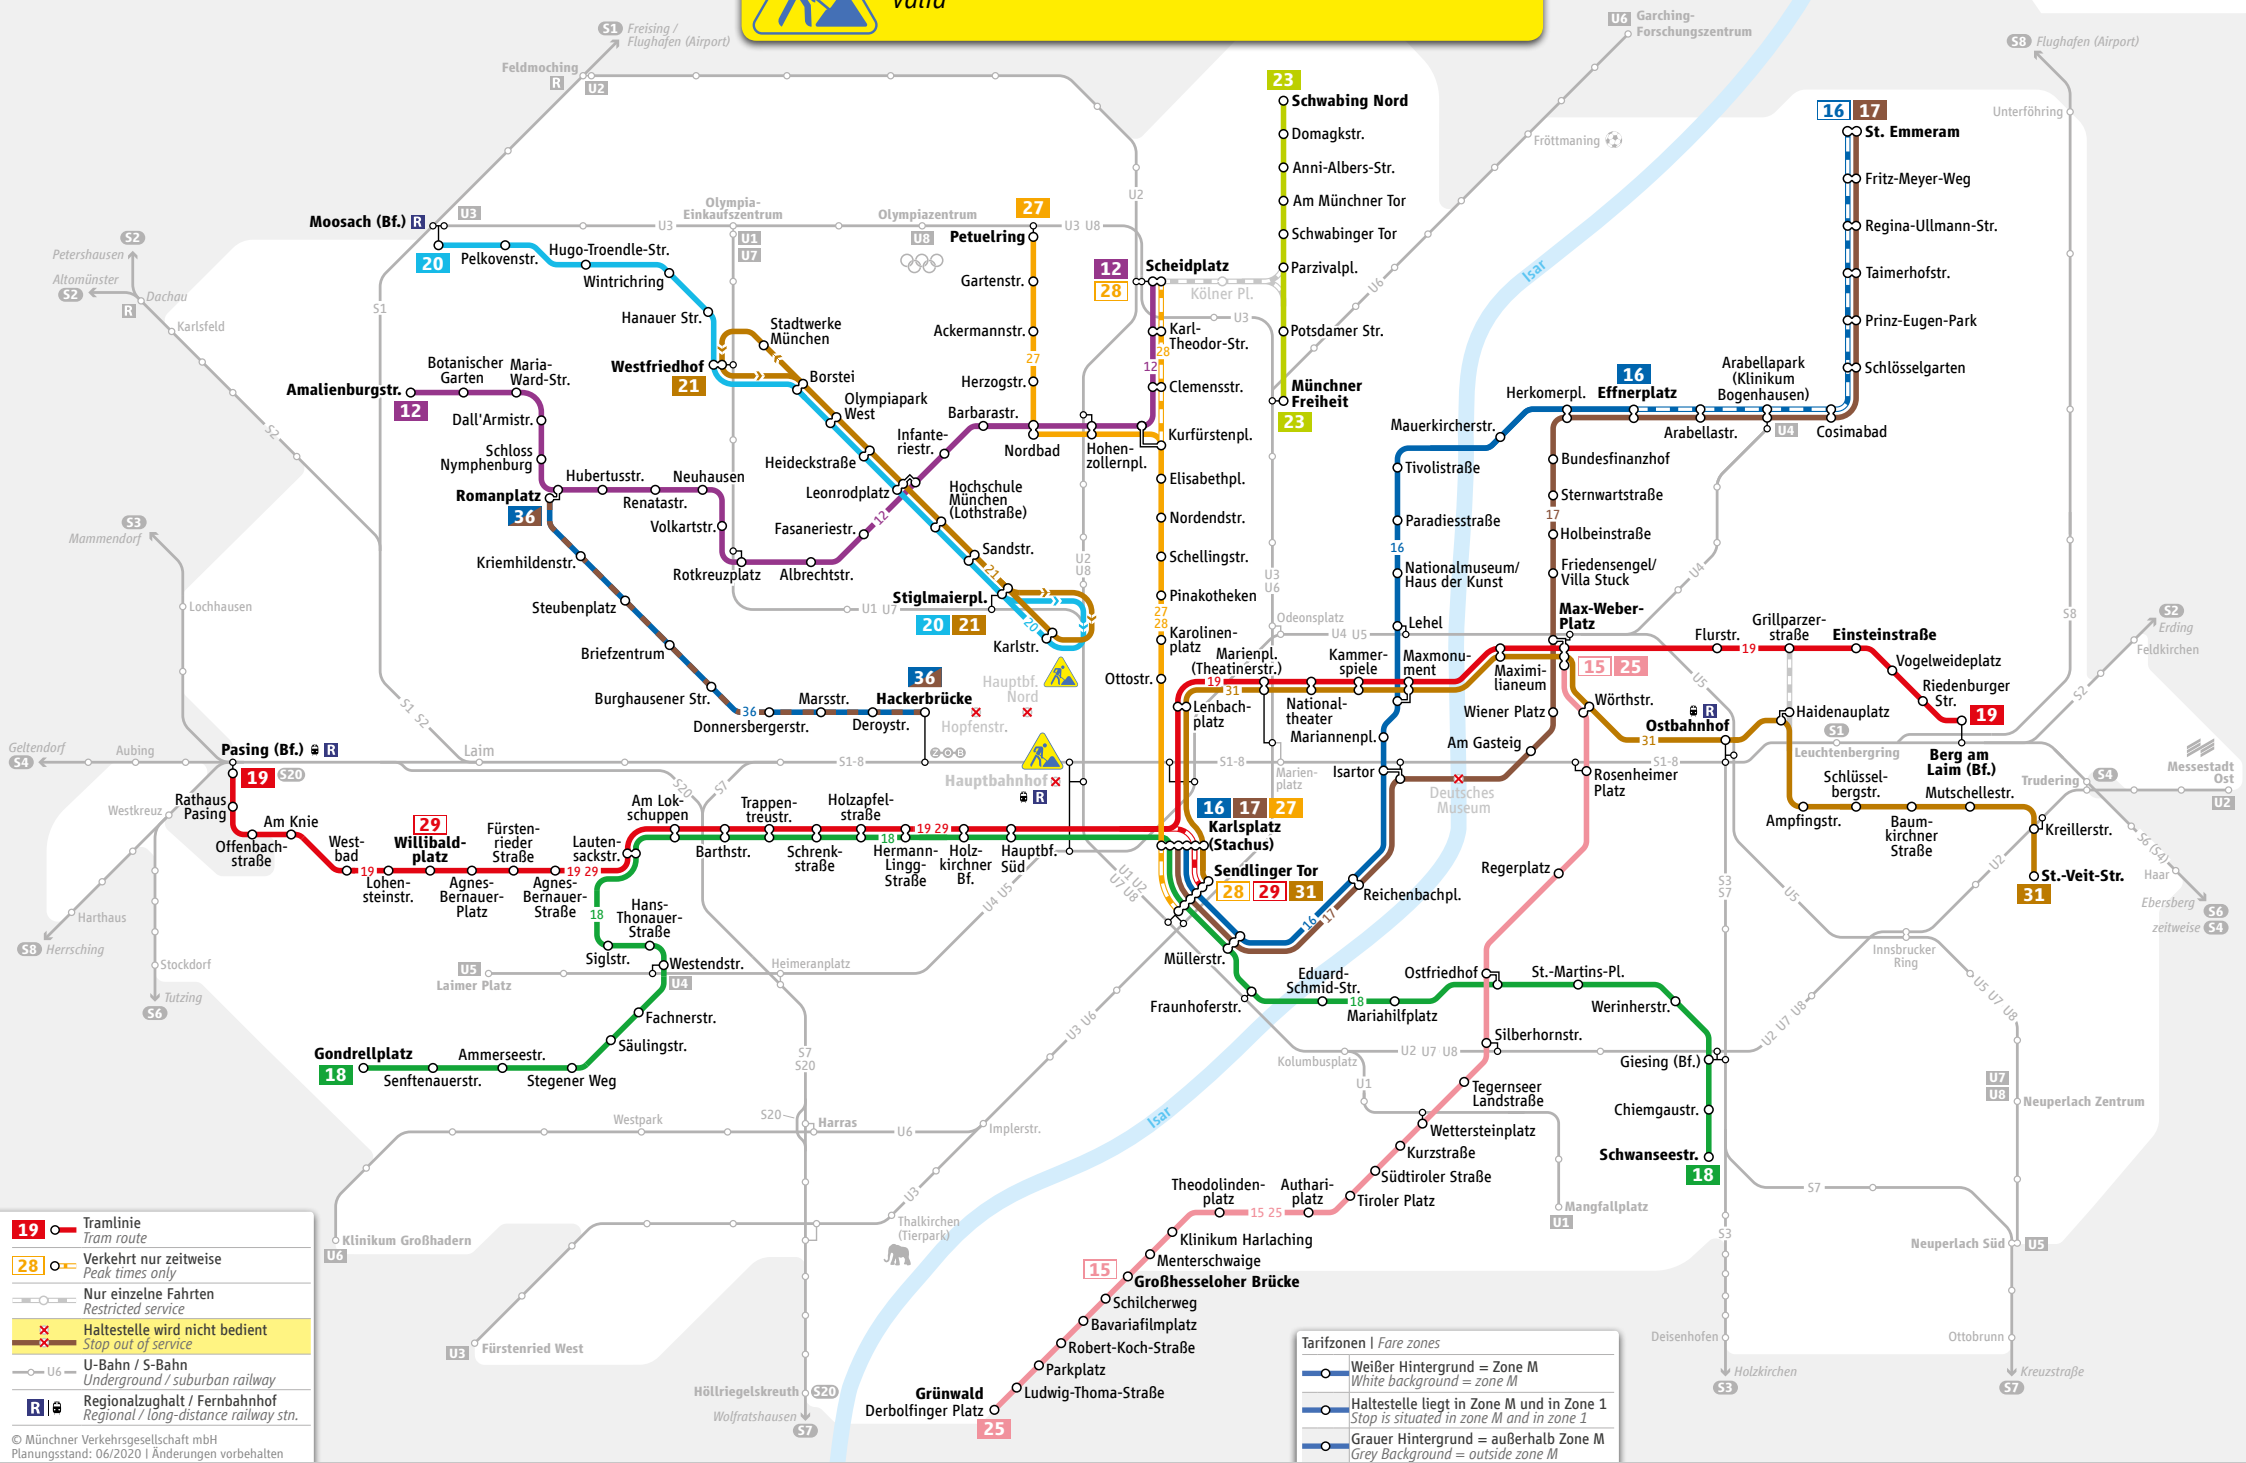

gültig valid 23.06.–vsl. 22.11.2020

- 19** Tramlinie
Tram route
- 28** Verkehr nur zeitweise
Peak times only
- Nur einzelne Fahrten
Restricted service
- X** Haltestelle wird nicht bedient
Stop out of service
- U6 U-Bahn / S-Bahn
Underground / suburban railway
- R** Regionalzug / Fernbahnhof
Regional / long-distance railway stn.

Tarifzonen | Fare zones

Weißer Hintergrund = Zone M
White background = zone M
Haltestelle liegt in Zone M und in Zone 1
Stop is situated in zone M and in zone 1
Grauer Hintergrund = außerhalb Zone M
Grey Background = outside zone M