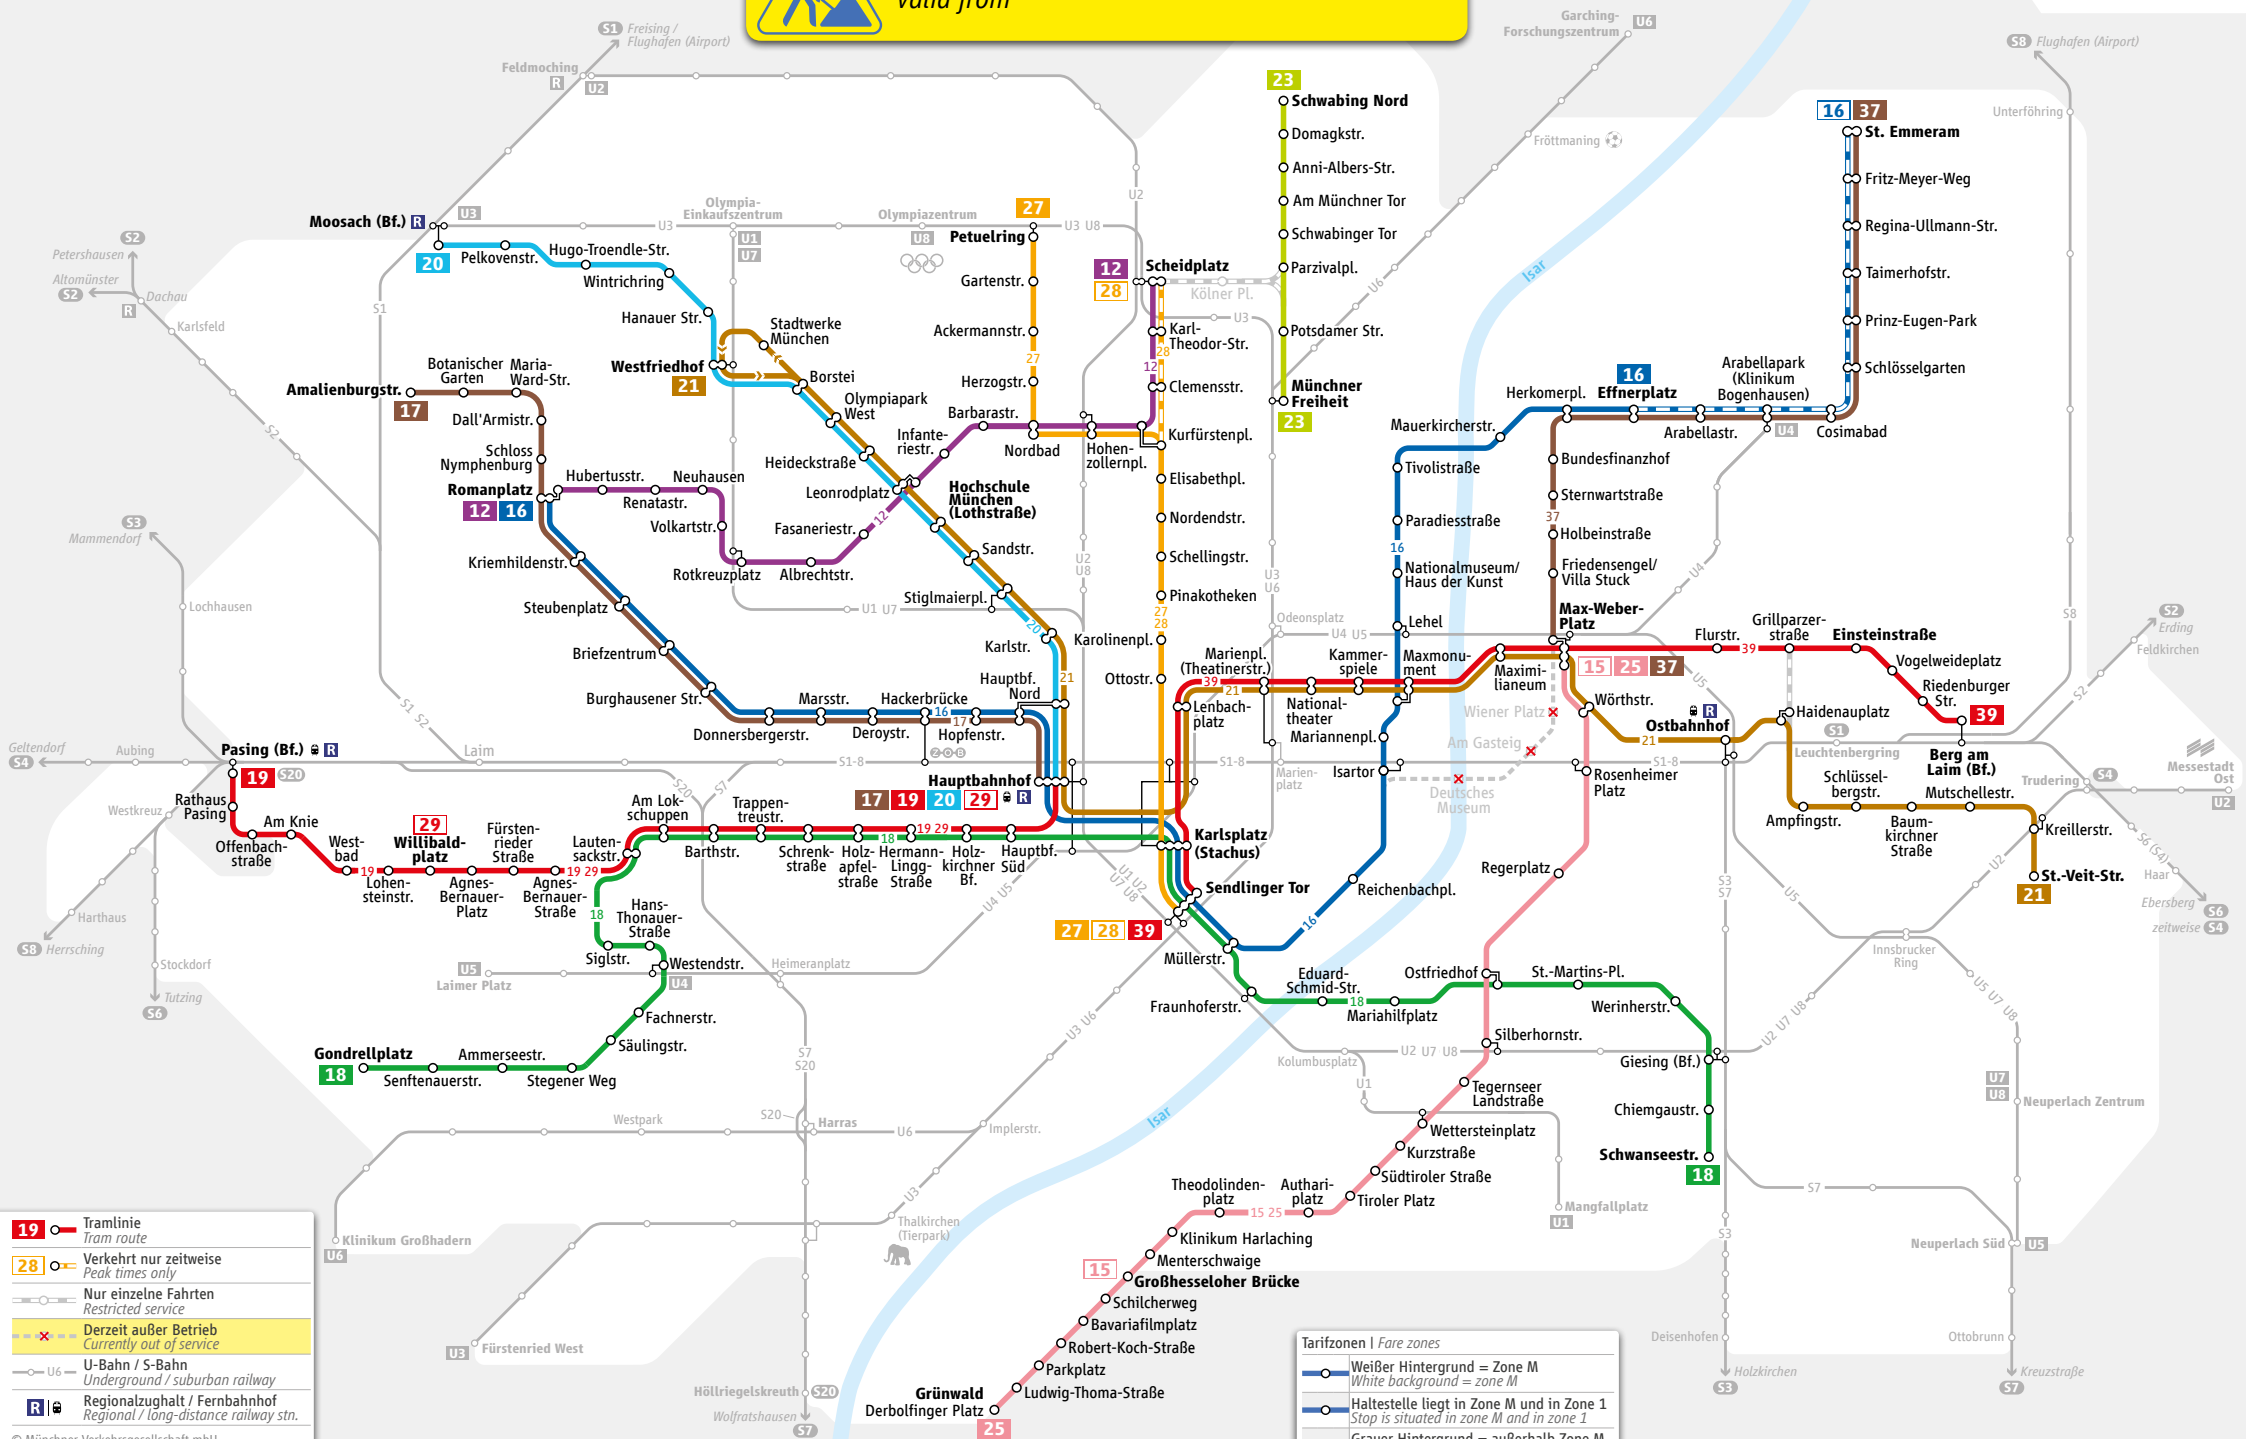

gültig ab
valid from
13.12.2020

- 19** Tramlinie
Tram route
- 28** Verkehr nur zeitweise
Peak times only
- Nur einzelne Fahrten
Restricted service
- Derzeit außer Betrieb
Currently out of service
- U-Bahn / S-Bahn
Underground / suburban railway
- Regionalzug / Fernbahnhof
Regional / long-distance railway stn.

Tarifzonen | Fare zones

Weißer Hintergrund = Zone M
White background = zone M
Haltestelle liegt in Zone M und in Zone 1
Stop is situated in zone M and in zone 1
Grauer Hintergrund = außerhalb Zone M
Grey Background = outside zone M