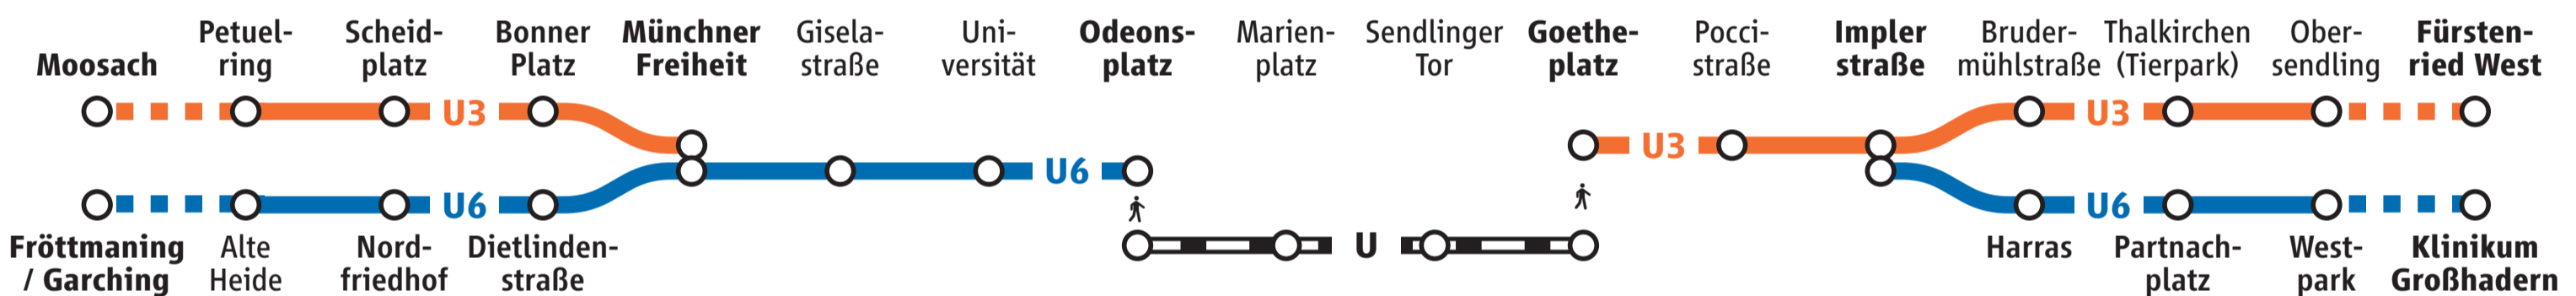

U Der Abschnitt Odeonsplatz ↔ Marienplatz ↔ Sendlinger Tor ↔ Goetheplatz wird durch einen **Pendelzug im 15-Minuten-Takt** bedient.

The section Odeonsplatz ↔ Marienplatz ↔ Sendlinger Tor ↔ Goetheplatz is served by a **shuttle train in a 15-minute headway**.

U3 Die U3 fährt

- **Moosach ↔ Münchner Freiheit im 10-Minuten-Takt**
- **Goetheplatz ↔ Fürstenried West im 15-Minuten-Takt**

U3 runs

- **Moosach ↔ Münchner Freiheit in a 10-minute headway**
- **Goetheplatz ↔ Fürstenried West in a 15-minute headway**

Please use the shuttle train and U3 to link up between Odeonsplatz and Implerstraße.

U6 Die U6 fährt

- **Garching-Forschungszentrum ↔ Odeonsplatz und**
- **Implerstraße ↔ Klinikum Großhadern im 10-Minuten-Takt.**

Zwischen Odeonsplatz und Implerstraße nutzen Sie bitte den Pendelzug und die U3.

Bitte informieren Sie sich frühzeitig über die Verbindungsauskunft auf mvg.de oder die **MVG Fahrinfo München App** über die für Sie beste Verbindung und achten Sie auf die Zielanzeigen und Durchsagen.