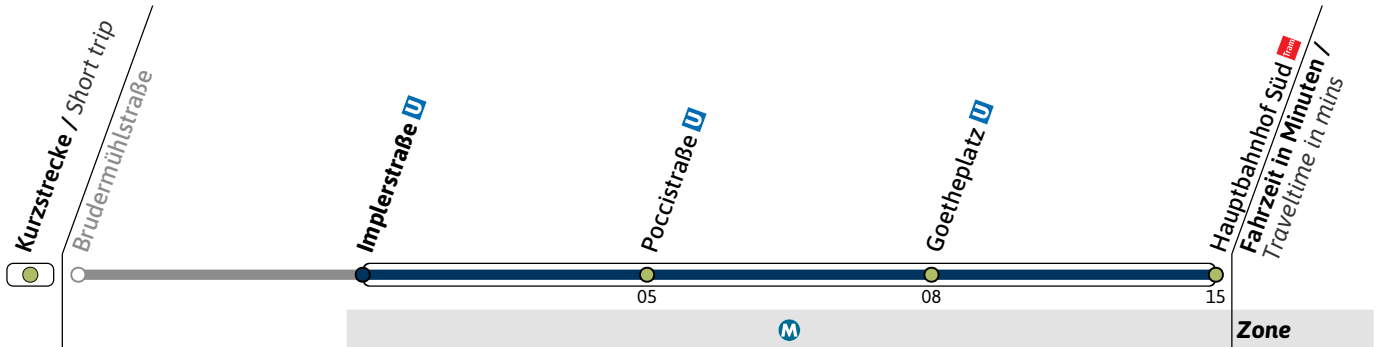

Haltestelle / Stop **Implerstraße U** (Zone **M**)

X3

Richtung / Destination **Hauptbahnhof Süd** via **Poccistraße**

Schienersatzverkehr Rail Replacement Service

🕒	Montag - Freitag Monday - Friday										Samstag Saturday													
4																								
5	06	16	26	36	46	56					16		36		56									
6	07	12	17	22	27	32	37	42	47	52	57			16		36		56						
7	02	07	12	17	22	27	32	37	42	47	52	57			16	26	36	46	56					
8	02	07	12	17	22	27	32	37	42	47	52	57	06	16	26	36	46	56						
9	02	07	12	17	22	27	32	37	42	47	52	57	02	07	12	17	22	27	32	37	42	47	52	57
10	02	07	12	17	22	27	32	37	42	47	52	57	02	07	12	17	22	27	32	37	42	47	52	57
11	02	07	12	17	22	27	32	37	42	47	52	57	02	07	12	17	22	27	32	37	42	47	52	57
12	02	07	12	17	22	27	32	37	42	47	52	57	02	07	12	17	22	27	32	37	42	47	52	57
13	02	07	12	17	22	27	32	37	42	47	52	57	02	07	12	17	22	27	32	37	42	47	52	57
14	02	07	12	17	22	27	32	37	42	47	52	57	02	07	12	17	22	27	32	37	42	47	52	57
15	02	07	12	17	22	27	32	37	42	47	52	57	02	07	12	17	22	27	32	37	42	47	52	57
16	02	07	12	17	22	27	32	37	42	47	52	57	02	07	12	17	22	27	32	37	42	47	52	57
17	02	07	12	17	22	27	32	37	42	47	52	57	02	07	12	17	22	27	32	37	42	47	52	57
18	02	07	12	17	22	27	32	37	42	47	52	57	02	07	12	17	22	27	32	37	42	47	52	57
19	02	07	12	17	22	27	32	37	42	47	52	57	02	07	12	17	22	27	32	37	42	47	52	57
20	02	07	12	17	22	27	32	37	47	57	02	07	12	17	22	27	32	37	42	47	52	57		
21	06	16	26	36	46	56	06	16	26	36	46	56												
22	06	16	26	36	46	56	06	16	26	36	46	56												
23	06	16	26	36	46	56	06	16	26	36	46	56												
0	06	16	26	36	46	56	06	16	26	36	46	56												
1	11[●]																							

● = nur Montag bis Donnerstag

Live-Fahrplan und Infos zur Haltestelle
Real time and stop information

Gültig ab 17.02.2025 | Haltestellen-Nummer: 1140
Änderungen vorbehalten | mvv-muenchen.de

Münchner Verkehrsgesellschaft mbH
Tel.: 0800 344 22 66 00