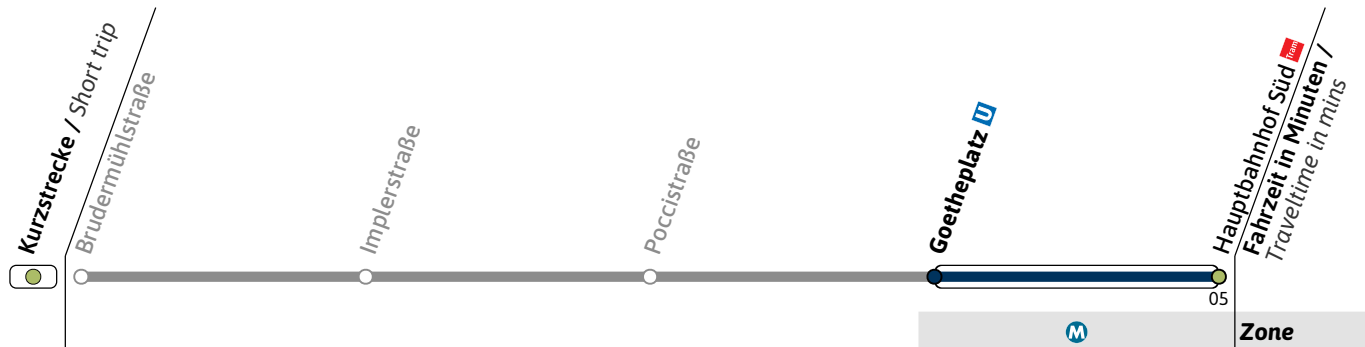

● = nur Montag bis Donnerstag

Live-Fahrplan und Infos zur Haltestelle  
Real time and stop informationGültig ab 17.02.2025 | Haltestellen-Nummer: 1430  
Änderungen vorbehalten | mvv-muenchen.deMünchner Verkehrsgesellschaft mbH  
Tel.: 0800 344 22 66 00

### Richtung / Destination **Hauptbahnhof Süd**

● = nur Montag bis Donnerstag

Live-Fahrplan und Infos zur Haltestelle  
Real time and stop information

Gültig ab 17.02.2025 | Haltestellen-Nummer: 40  
Änderungen vorbehalten | mvv-muenchen.de

Münchner Verkehrsgesellschaft mbH  
Tel.: 0800 344 22 66 00

Haltestelle / Stop **Goetheplatz U** (Zone **M**)

**X3**

Richtung / Destination  
**Hauptbahnhof Süd**

Schienersatzverkehr  
Rail Replacement Service

**Sonn- und Feiertag**  
Sunday and public holiday

<b>5</b>		24	44			
<b>6</b>	04	24	44			
<b>7</b>	04	24	44			
<b>8</b>	04	14	24	34	44	54
<b>9</b>	04	14	24	34	44	54
<b>10</b>	04	14	24	34	44	54
<b>11</b>	04	14	24	34	44	54
<b>12</b>	04	14	24	34	44	54
<b>13</b>	04	14	24	34	44	54
<b>14</b>	04	14	24	34	44	54
<b>15</b>	04	14	24	34	44	54
<b>16</b>	04	14	24	34	44	54
<b>17</b>	04	14	24	34	44	54
<b>18</b>	04	14	24	34	44	54
<b>19</b>	04	14	24	34	44	54
<b>20</b>	04	14	24	34	44	54
<b>21</b>	04	14	24	34	44	54
<b>22</b>	04	14	24	34	44	54
<b>23</b>	04	14	24	34	44	54
<b>0</b>	04	14	24	34	44	54
<b>1</b>	04	20				