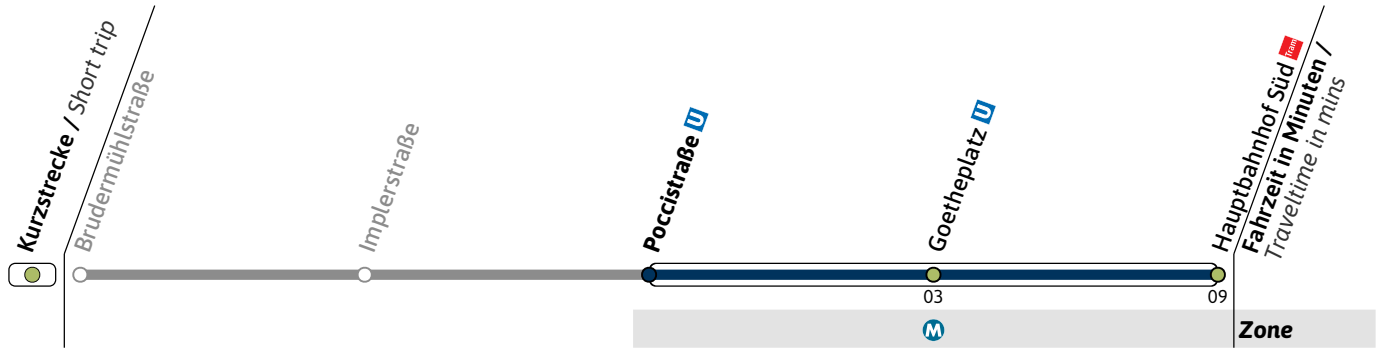

Live-Fahrplan und Infos zur Haltestelle  
Real time and stop information

Gültig ab 17.02.2025 | Haltestellen-Nummer: 1140  
Änderungen vorbehalten | mvv-muenchen.de

Münchner Verkehrsgesellschaft mbH  
Tel.: 0800 344 22 66 00

**X3**

Richtung / Destination  
**Hauptbahnhof Süd** via **Goetheplatz**

Schienersatzverkehr  
Rail Replacement Service

	Montag - Freitag Monday - Friday										Samstag Saturday													
<b>4</b>	32																							
<b>5</b>	01	11	21	31	41	51						21	41											
<b>6</b>	01	13	18	23	28	33	38	43	48	53	58	01	21	41										
<b>7</b>	03	08	13	18	23	28	33	38	43	48	53	58	01	22	32	42	52							
<b>8</b>	03	08	13	18	23	28	33	38	43	48	53	58	02	12	22	32	42	52						
<b>9</b>	03	08	13	18	23	28	33	38	43	48	53	58	02	08	13	18	23	28	33	38	43	48	53	58
<b>10</b>	03	08	13	18	23	28	33	38	43	48	53	58	03	08	13	18	23	28	33	38	43	48	53	58
<b>11</b>	03	08	13	18	23	28	33	38	43	48	53	58	03	08	13	18	23	28	33	38	43	48	53	58
<b>12</b>	03	08	13	18	23	28	33	38	43	48	53	58	03	08	13	18	23	28	33	38	43	48	53	58
<b>13</b>	03	08	13	18	23	28	33	38	43	48	53	58	03	08	13	18	23	28	33	38	43	48	53	58
<b>14</b>	03	08	13	18	23	28	33	38	43	48	53	58	03	08	13	18	23	28	33	38	43	48	53	58
<b>15</b>	03	08	13	18	23	28	33	38	43	48	53	58	03	08	13	18	23	28	33	38	43	48	53	58
<b>16</b>	03	08	13	18	23	28	33	38	43	48	53	58	03	08	13	18	23	28	33	38	43	48	53	58
<b>17</b>	03	08	13	18	23	28	33	38	43	48	53	58	03	08	13	18	23	28	33	38	43	48	53	58
<b>18</b>	03	08	13	18	23	28	33	38	43	48	53	58	03	08	13	18	23	28	33	38	43	48	53	58
<b>19</b>	03	08	13	18	23	28	33	38	43	48	53	58	03	08	13	18	23	28	33	38	43	48	53	58
<b>20</b>	03	08	13	18	23	28	33	38	43	53	03	08	13	18	23	28	33	38	43	48	53	58		
<b>21</b>	03	11	21	31	41	51	03	11	21	31	41	51												
<b>22</b>	01	11	21	31	41	51	01	11	21	31	41	51												
<b>23</b>	01	11	21	31	41	51	01	11	21	31	41	51												
<b>0</b>	01	11	21	31	41	51	01	11	21	31	41	51												
<b>1</b>	01	16 <sup>●</sup>	01																					