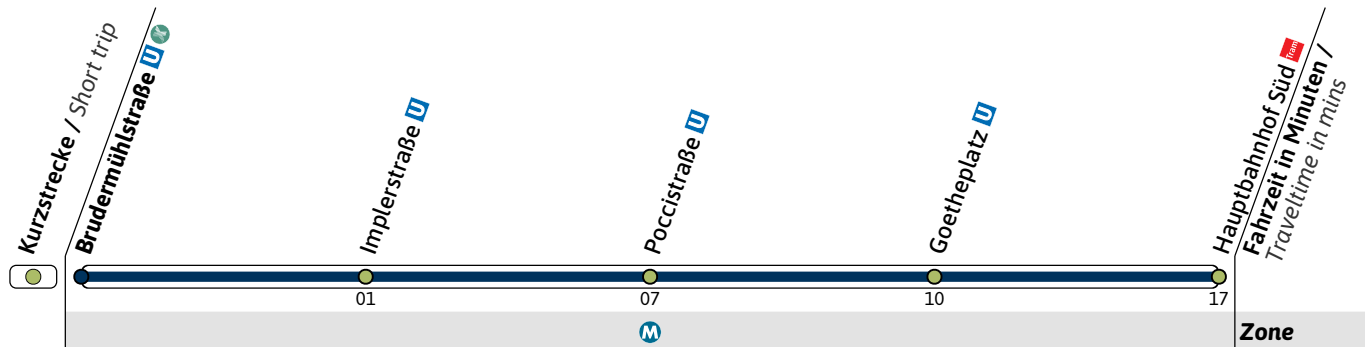

**X3**Richtung / Destination  
**Hauptbahnhof Süd** via ImplerstraßeSchienenersatzverkehr  
Rail Replacement Service

	Montag - Freitag Monday - Friday										Samstag Saturday							
<b>4</b>	25										54							
<b>5</b>	04	14	24	34	44	54						14	34	54				
<b>6</b>		05	10	15	20	25	30	35	40	45	50	55	14 34 54					
<b>7</b>	00	05	10	15	20	25	30	35	40	45	50	55	14 24 34 44 54					
<b>8</b>	00	05	10	15	20	25	30	35	40	45	50	55	04	14	24	34	44	54
<b>9</b>	00	05	10	15	20	25	30	35	40	45	50	55	00 05 10 15 20 25 30 35 40 45 50 55					
<b>10</b>	00	05	10	15	20	25	30	35	40	45	50	55	00 05 10 15 20 25 30 35 40 45 50 55					
<b>11</b>	00	05	10	15	20	25	30	35	40	45	50	55	00 05 10 15 20 25 30 35 40 45 50 55					
<b>12</b>	00	05	10	15	20	25	30	35	40	45	50	55	00 05 10 15 20 25 30 35 40 45 50 55					
<b>13</b>	00	05	10	15	20	25	30	35	40	45	50	55	00 05 10 15 20 25 30 35 40 45 50 55					
<b>14</b>	00	05	10	15	20	25	30	35	40	45	50	55	00 05 10 15 20 25 30 35 40 45 50 55					
<b>15</b>	00	05	10	15	20	25	30	35	40	45	50	55	00 05 10 15 20 25 30 35 40 45 50 55					
<b>16</b>	00	05	10	15	20	25	30	35	40	45	50	55	00 05 10 15 20 25 30 35 40 45 50 55					
<b>17</b>	00	05	10	15	20	25	30	35	40	45	50	55	00 05 10 15 20 25 30 35 40 45 50 55					
<b>18</b>	00	05	10	15	20	25	30	35	40	45	50	55	00 05 10 15 20 25 30 35 40 45 50 55					
<b>19</b>	00	05	10	15	20	25	30	35	40	45	50	55	00 05 10 15 20 25 30 35 40 45 50 55					
<b>20</b>	00	05	10	15	20	25	30	35	45	55	00 05 10 15 20 25 30 35 40 45 50 55							
<b>21</b>	04	14	24	34	44	54						04	14	24	34	44	54	
<b>22</b>	04	14	24	34	44	54						04	14	24	34	44	54	
<b>23</b>	04	14	24	34	44	54						04	14	24	34	44	54	
<b>0</b>	04	14	24	34	44	54						04	14	24	34	44	54	
<b>1</b>	09 <sup>●</sup>																	

● = nur Montag bis Donnerstag

Live-Fahrplan und Infos zur Haltestelle  
Real time and stop informationGültig ab 17.02.2025 | Haltestellen-Nummer: 1430  
Änderungen vorbehalten | mvv-muenchen.deMünchner Verkehrsgesellschaft mbH  
Tel.: 0800 344 22 66 00