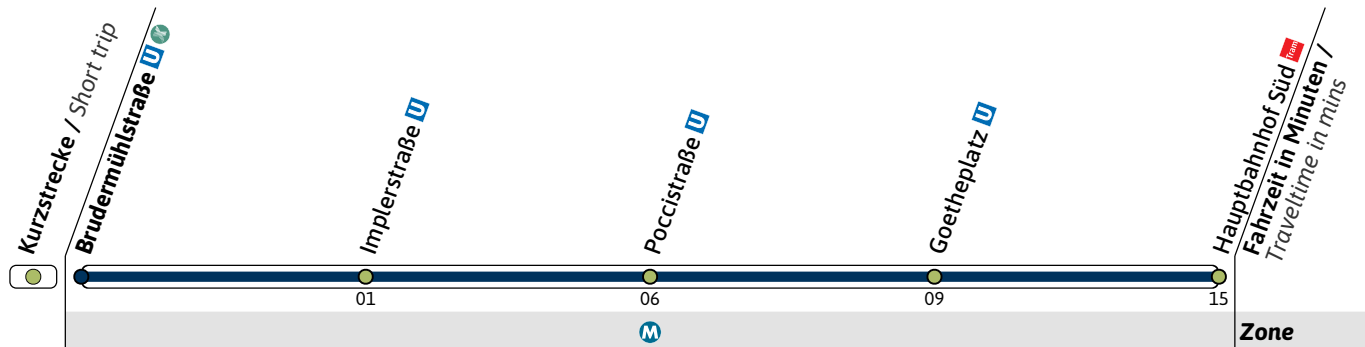

● = nur Montag bis Donnerstag

Live-Fahrplan und Infos zur Haltestelle  
Real time and stop informationGültig ab 17.02.2025 | Haltestellen-Nummer: 1430  
Änderungen vorbehalten | mvv-muenchen.deMünchner Verkehrsgesellschaft mbH  
Tel.: 0800 344 22 66 00

Haltestelle / Stop **Brudermühlstraße** U (Zone **M**)

**X3**

Richtung / Destination  
**Hauptbahnhof Süd** via Implerstraße

Schienersatzverkehr  
Rail Replacement Service

**Sonn- und Feiertag**  
Sunday and public holiday