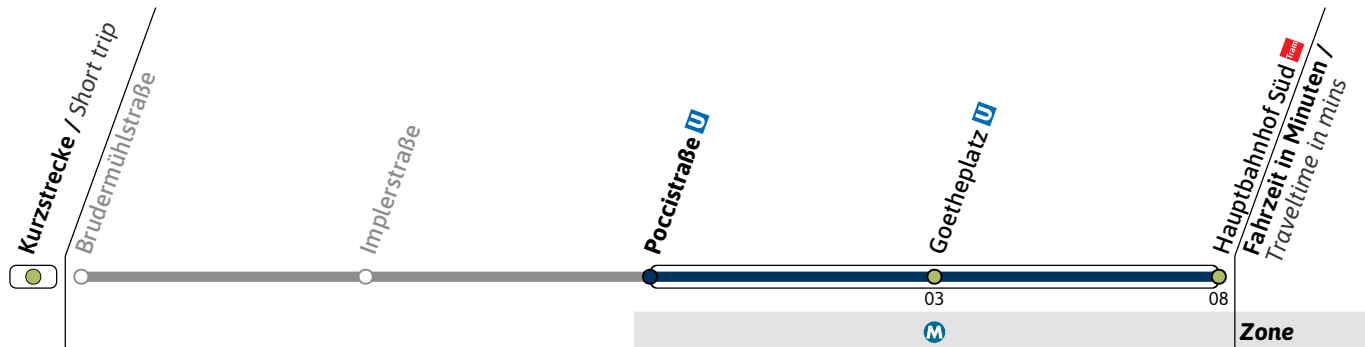

Haltestelle / Stop **Poccistraße U** (Zone **M**)

X3

Richtung / Destination
Hauptbahnhof Süd via Goetheplatz

Schienersatzverkehr
Rail Replacement Service

Sonn- und Feiertag
Sunday and public holiday

5		21	41			
6	01	21	41			
7	01	21	41			
8	01	11	21	31	41	51
9	01	11	21	31	41	51
10	01	11	21	31	41	51
11	01	11	21	31	41	51
12	01	11	21	31	41	51
13	01	11	21	31	41	51
14	01	11	21	31	41	51
15	01	11	21	31	41	51
16	01	11	21	31	41	51
17	01	11	21	31	41	51
18	01	11	21	31	41	51
19	01	11	21	31	41	51
20	01	11	21	31	41	51
21	01	11	21	31	41	51
22	01	11	21	31	41	51
23	01	11	21	31	41	51
0	01	11	21	31	41	51
1	01	17				

Live-Fahrplan und Infos zur Haltestelle
Real time and stop information

Gültig ab 17.02.2025 | Haltestellen-Nummer: 30
Änderungen vorbehalten | mvv-muenchen.de

Münchner Verkehrsgesellschaft mbH
Tel.: 0800 344 22 66 00