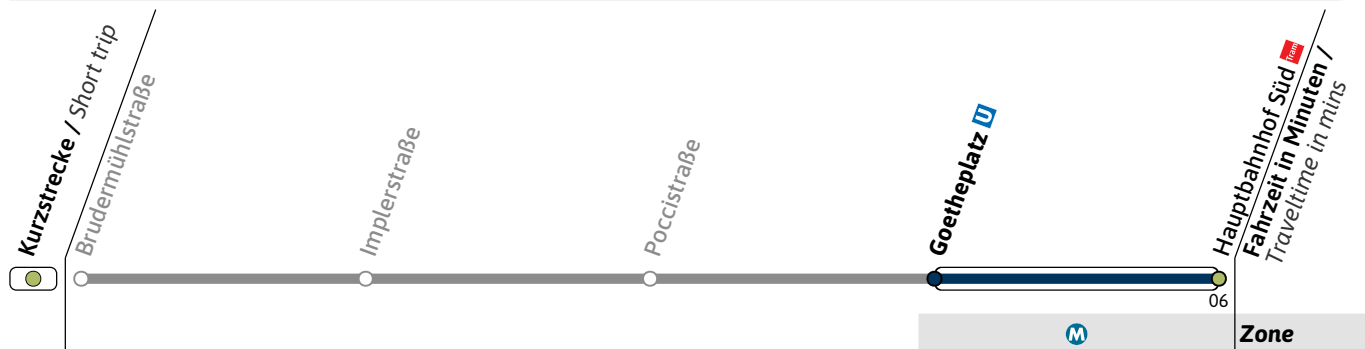

Haltestelle / Stop **Goetheplatz U** (Zone **M**)

X3

Richtung / Destination **Hauptbahnhof Süd**

Schienersatzverkehr Rail Replacement Service

	Montag - Freitag Monday - Friday										Samstag Saturday													
4	35																							
5	04	14	24	34	44	54						24	44											
6	04		16	21	26	31	36	41	46	51	56	04	24	44										
7	01	06	11	16	21	26	31	36	41	46	51	56	04	25	35	45	55							
8	01	06	11	16	21	26	31	36	41	46	51	56	05	15	25	35	45	55						
9	01	06	11	16	21	26	31	36	41	46	51	56	05	11	16	21	26	31	36	41	46	51	56	
10	01	06	11	16	21	26	31	36	41	46	51	56	01	06	11	16	21	26	31	36	41	46	51	56
11	01	06	11	16	21	26	31	36	41	46	51	56	01	06	11	16	21	26	31	36	41	46	51	56
12	01	06	11	16	21	26	31	36	41	46	51	56	01	06	11	16	21	26	31	36	41	46	51	56
13	01	06	11	16	21	26	31	36	41	46	51	56	01	06	11	16	21	26	31	36	41	46	51	56
14	01	06	11	16	21	26	31	36	41	46	51	56	01	06	11	16	21	26	31	36	41	46	51	56
15	01	06	11	16	21	26	31	36	41	46	51	56	01	06	11	16	21	26	31	36	41	46	51	56
16	01	06	11	16	21	26	31	36	41	46	51	56	01	06	11	16	21	26	31	36	41	46	51	56
17	01	06	11	16	21	26	31	36	41	46	51	56	01	06	11	16	21	26	31	36	41	46	51	56
18	01	06	11	16	21	26	31	36	41	46	51	56	01	06	11	16	21	26	31	36	41	46	51	56
19	01	06	11	16	21	26	31	36	41	46	51	56	01	06	11	16	21	26	31	36	41	46	51	56
20	01	06	11	16	21	26	31	36	41	46	56	01	06	11	16	21	26	31	36	41	46	51	56	
21	06	14	24	34	44	54	01	06	14	24	34	44	54											
22	04	14	24	34	44	54	04	14	24	34	44	54												
23	04	14	24	34	44	54	04	14	24	34	44	54												
0	04	14	24	34	44	54	04	14	24	34	44	54												
1	04	19[●]						04																

● = nur Montag bis Donnerstag

Live-Fahrplan und Infos zur Haltestelle
Real time and stop information

Gültig ab 17.02.2025 | Haltestellen-Nummer: 40
Änderungen vorbehalten | mvv-muenchen.de

Münchner Verkehrsgesellschaft mbH
Tel.: 0800 344 22 66 00