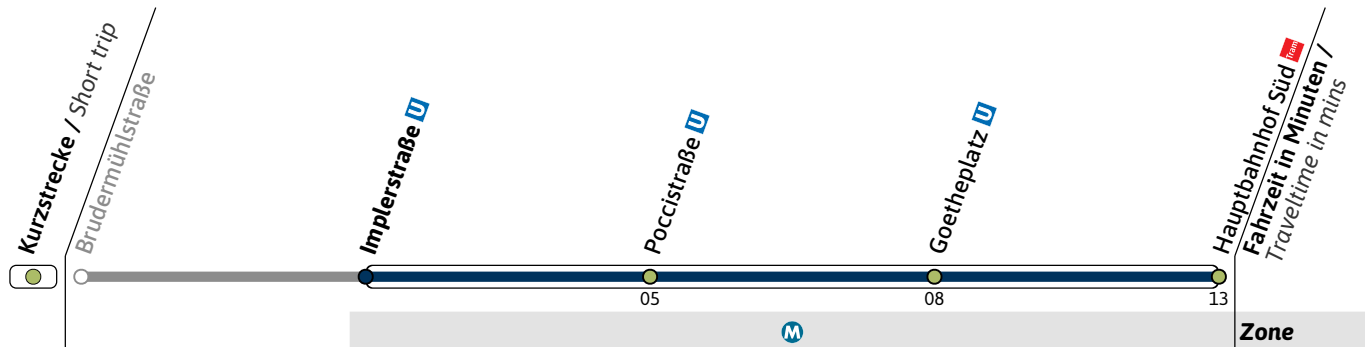

● = nur Montag bis Donnerstag

Live-Fahrplan und Infos zur Haltestelle  
Real time and stop information

Gültig ab 17.02.2025 | Haltestellen-Nummer: 1140  
Änderungen vorbehalten | mvv-muenchen.de

Münchner Verkehrsgesellschaft mbH  
Tel.: 0800 344 22 66 00

Haltestelle / Stop **Implerstraße U** (Zone **M**)

**X3**

Richtung / Destination  
**Hauptbahnhof Süd** via Poccistraße

Schienenersatzverkehr  
Rail Replacement Service

**Sonn- und Feiertag**  
Sunday and public holiday