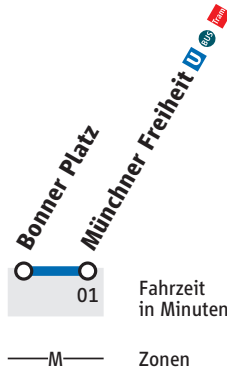

Abfahrtszeiten

Ihr Partner im MVV

U

UE

Bonner Platz

Zone M

Münchner Freiheit

Gültig ab 13.07.2020
Haltestellen-Nr. 0410

Uhr	Montag bis Freitag	Samstag	Sonn-/Feiertag	Uhr
4	57	56	56	4
5	16 36 46 56	16 36 56	16 36 56	5
6	06 16 26 36 46 56	16 36 56	16 36 56	6
7	06 16 26 36 46 56	16 36 46 56	16 36 56	7
8	06 16 26 36 46 56	06 16 26 36 46 56	16 36 56	8
9	06 16 26 36 46 56	06 16 26 36 46 56	06 16 26 36 46 56	9
10	06 16 26 36 46 56	06 16 26 36 46 56	06 16 26 36 46 56	10
11	06 16 26 36 46 56	06 16 26 36 46 56	06 16 26 36 46 56	11
12	06 16 26 36 46 56	06 16 26 36 46 56	06 16 26 36 46 56	12
13	06 16 26 36 46 56	06 16 26 36 46 56	06 16 26 36 46 56	13
14	06 16 26 36 46 56	06 16 26 36 46 56	06 16 26 36 46 56	14
15	06 16 26 36 46 56	06 16 26 36 46 56	06 16 26 36 46 56	15
16	06 16 26 36 46 56	06 16 26 36 46 56	06 16 26 36 46 56	16
17	06 16 26 36 46 56	06 16 26 36 46 56	06 16 26 36 46 56	17
18	06 16 26 36 46 56	06 16 26 36 46 56	06 16 26 36 46 56	18
19	06 16 26 36 46 56	06 16 26 36 46 56	06 16 26 36 46 56	19
20	06 16 26 36 46 56	06 16 26 36 46 56	06 16 26 36 46 56	20
21	06 16 26 36 46 56	06 16 26 36 46 56	06 16 26 36 46 56	21
22	06 16 26 36 46 56	06 16 26 36 46 56	06 16 26 36 46 56	22
23	06 16 26 36 46 56	06 16 26 36 46 56	06 16 26 36 46 56	23
0	06 16 26 36 46	06 16 26 36 46	06 16 26 36 46	0