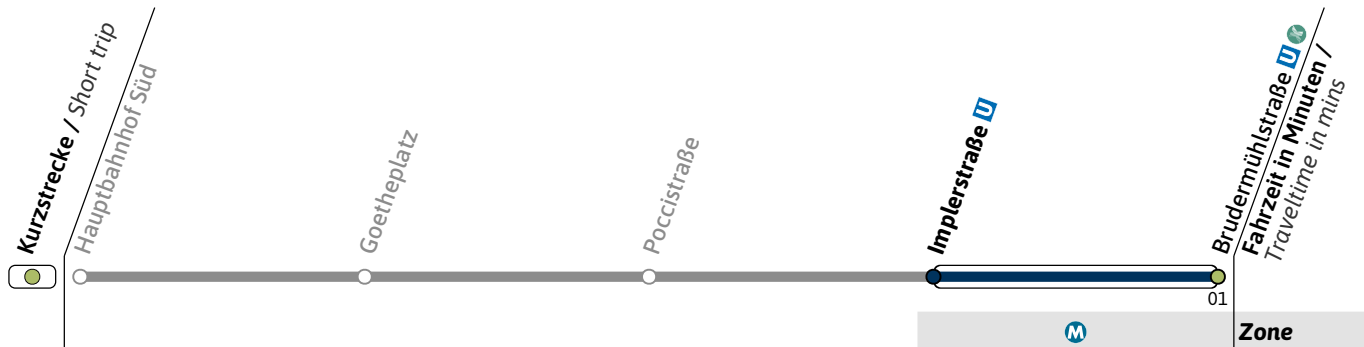

Live-Fahrplan und Infos zur Haltestelle
Real time and stop information

Gültig ab 17.02.2025 | Haltestellen-Nummer: 30
Änderungen vorbehalten | mvv-muenchen.de

Münchner Verkehrsgesellschaft mbH
Tel.: 0800 344 22 66 00

X3

Richtung / Destination
Brudermühlstraße U

Schienenersatzverkehr
Rail Replacement Service

Montag - Freitag
Monday - Friday

Samstag
Saturday

4	31 43	
5	03 13 23 33 43 53	03 23 43
6	03 14 19 24 29 34 39 44 49 54 59	03 23 43
7	04 09 14 19 24 29 34 39 44 49 54 59	03 13 23 33 43 53
8	04 09 14 19 24 29 34 39 44 49 54 59	03 13 23 33 43 53
9	04 09 14 19 24 29 34 39 44 49 54 59	03 09 14 19 24 29 34 39 44 49 54 59
10	04 09 14 19 24 29 34 39 44 49 54 59	04 09 14 19 24 29 34 39 44 49 54 59
11	04 09 14 19 24 29 34 39 44 49 54 59	04 09 14 19 24 29 34 39 44 49 54 59
12	04 09 14 19 24 29 34 39 44 49 54 59	04 09 14 19 24 29 34 39 44 49 54 59
13	04 09 14 19 24 29 34 39 44 49 54 59	04 09 14 19 24 29 34 39 44 49 54 59
14	04 09 14 19 24 29 34 39 44 49 54 59	04 09 14 19 24 29 34 39 44 49 54 59
15	04 09 14 19 24 29 34 39 44 49 54 59	04 09 14 19 24 29 34 39 44 49 54 59
16	04 09 14 19 24 29 34 39 44 49 54 59	04 09 14 19 24 29 34 39 44 49 54 59
17	04 09 14 19 24 29 34 39 44 49 54 59	04 09 14 19 24 29 34 39 44 49 54 59
18	04 09 14 19 24 29 34 39 44 49 54 59	04 09 14 19 24 29 34 39 44 49 54 59
19	04 09 14 19 24 29 34 39 44 49 54 59	04 09 14 19 24 29 34 39 44 49 54 59
20	04 09 14 19 24 29 34 39 44 53	04 09 14 19 24 29 34 39 44 49 54 59
21	03 14 24 34 34 44 44 54	04 09 14 24 34 34 44 44 54
22	04 13 23 33 43 53	04 13 23 33 43 53
23	03 13 23 33 43 53	03 13 23 33 43 53
0	03 13 23 33 43	03 13 23 33 43
1	16 [●]	