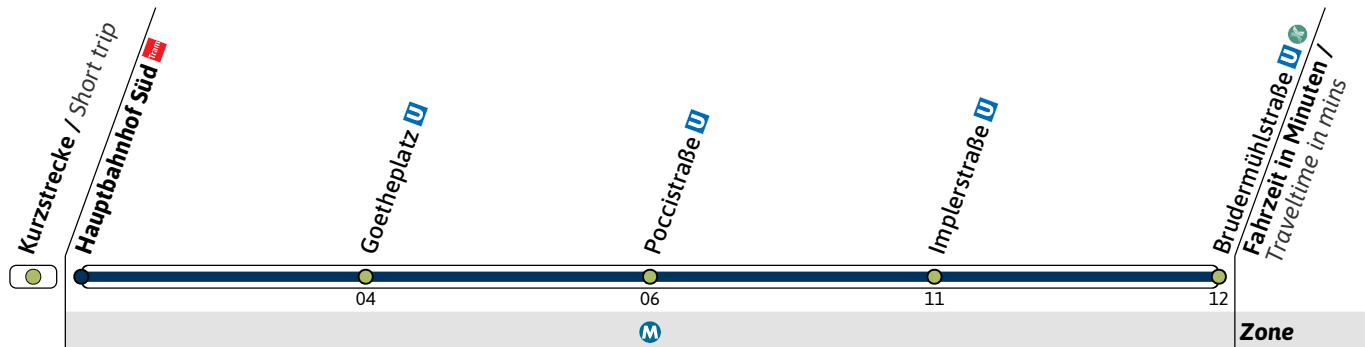

Haltestelle / Stop **Hauptbahnhof Süd** (Zone)

X3

Richtung / Destination
Brudermühlstraße via Goetheplatz

Schienenersatzverkehr
Rail Replacement Service

Sonn- und Feiertag
Sunday and public holiday

4					52	
5	12	32			52	
6	12	32			52	
7	12	32			52	
8	02	12	22	32	42	52
9	02	12	22	32	42	52
10	02	12	22	32	42	52
11	02	12	22	32	42	52
12	02	12	22	32	42	52
13	02	12	22	32	42	52
14	02	12	22	32	42	52
15	02	12	22	32	42	52
16	02	12	22	32	42	52
17	02	12	22	32	42	52
18	02	12	22	32	42	52
19	02	12	22	32	42	52
20	02	12	22	32	42	52
21	02	12	22	32	42	52
22	02	12	22	32	42	52
23	02	12	22	32	42	52
0	02	12	22	32		
1	05					