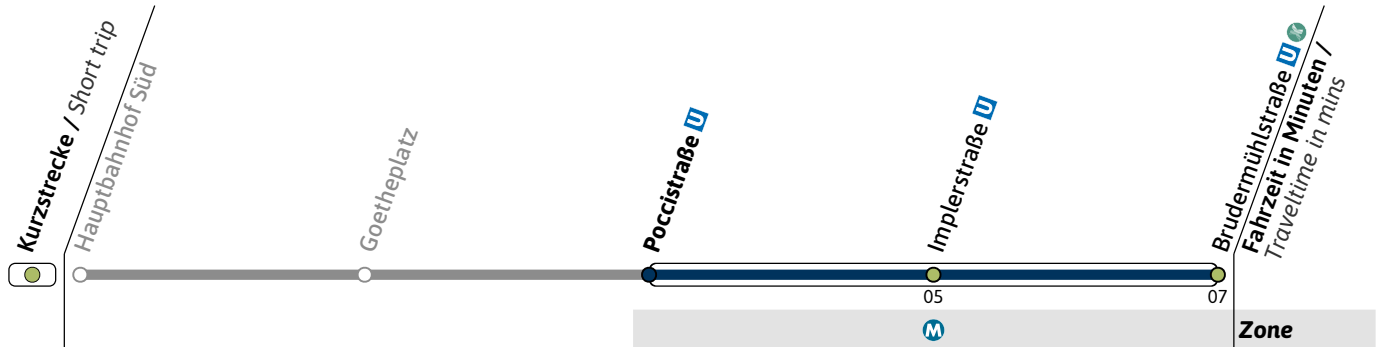

Live-Fahrplan und Infos zur Haltestelle
Real time and stop information

Gültig ab 17.02.2025 | Haltestellen-Nummer: 40
Änderungen vorbehalten | mvv-muenchen.de

Münchner Verkehrsgesellschaft mbH
Tel.: 0800 344 22 66 00

Haltestelle / Stop **Poccistraße U** (Zone **M**)

X3

Richtung / Destination **Brudermühlstraße U** via Implerstraße

Schienenersatzverkehr
Rail Replacement Service

🕒	Montag - Freitag Monday - Friday	Samstag Saturday
4	27 39 59	59
5	09 19 29 39 49 59	19 39 59
6	09 14 19 24 29 34 39 44 49 54 59	19 39 59
7	04 09 14 19 24 29 34 39 44 49 54 59	08 17 27 37 47 57
8	04 09 14 19 24 29 34 39 44 49 54 59	07 17 27 37 47 57
9	04 09 14 19 24 29 34 39 44 49 54 59	04 09 14 19 24 29 34 39 44 49 54 59
10	04 09 14 19 24 29 34 39 44 49 54 59	04 09 14 19 24 29 34 39 44 49 54 59
11	04 09 14 19 24 29 34 39 44 49 54 59	04 09 14 19 24 29 34 39 44 49 54 59
12	04 09 14 19 24 29 34 39 44 49 54 59	04 09 14 19 24 29 34 39 44 49 54 59
13	04 09 14 19 24 29 34 39 44 49 54 59	04 09 14 19 24 29 34 39 44 49 54 59
14	04 09 14 19 24 29 34 39 44 49 54 59	04 09 14 19 24 29 34 39 44 49 54 59
15	04 09 14 19 24 29 34 39 44 49 54 59	04 09 14 19 24 29 34 39 44 49 54 59
16	04 09 14 19 24 29 34 39 44 49 54 59	04 09 14 19 24 29 34 39 44 49 54 59
17	04 09 14 19 24 29 34 39 44 49 54 59	04 09 14 19 24 29 34 39 44 49 54 59
18	04 09 14 19 24 29 34 39 44 49 54 59	04 09 14 19 24 29 34 39 44 49 54 59
19	04 09 14 19 24 29 34 39 44 49 54 59	04 09 14 19 24 29 34 39 44 49 54 59
20	04 09 14 19 24 29 34 39 48 58	04 09 14 19 24 29 34 39 44 49 54 59
21	09 19 29 29 39 39 49 59	04 09 19 29 29 39 39 49 59
22	09 19 29 39 49 59	09 19 29 39 49 59
23	09 19 29 39 49 59	09 19 29 39 49 59
0	09 19 29 39	09 19 29 39
1	12 [●]	