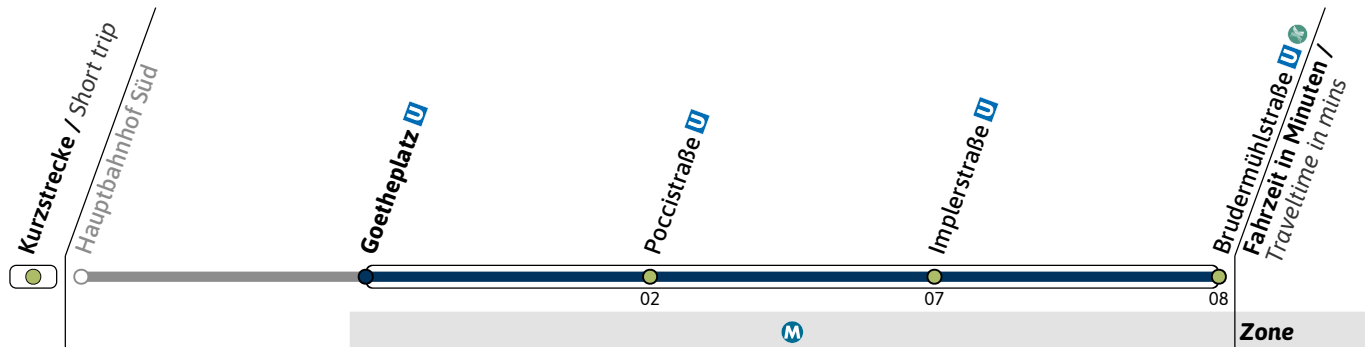

● = nur Montag bis Donnerstag

Live-Fahrplan und Infos zur Haltestelle
Real time and stop information

Gültig ab 17.02.2025 | Haltestellen-Nummer: 40
Änderungen vorbehalten | mvv-muenchen.de

Münchner Verkehrsgesellschaft mbH
Tel.: 0800 344 22 66 00

Haltestelle / Stop **Goetheplatz U** (Zone **M**)

X3

Richtung / Destination
Brudermühlstraße U via Poccistraße

Schienersatzverkehr
Rail Replacement Service

Sonn- und Feiertag
Sunday and public holiday

4					56	
5	16	36			56	
6	16	36			56	
7	16	36			56	
8	06	16	26	36	46	56
9	06	16	26	36	46	56
10	06	16	26	36	46	56
11	06	16	26	36	46	56
12	06	16	26	36	46	56
13	06	16	26	36	46	56
14	06	16	26	36	46	56
15	06	16	26	36	46	56
16	06	16	26	36	46	56
17	06	16	26	36	46	56
18	06	16	26	36	46	56
19	06	16	26	36	46	56
20	06	16	26	36	46	56
21	06	16	26	36	46	56
22	06	16	26	36	46	56
23	06	16	26	36	46	56
0	06	16	26	36		
1	09					