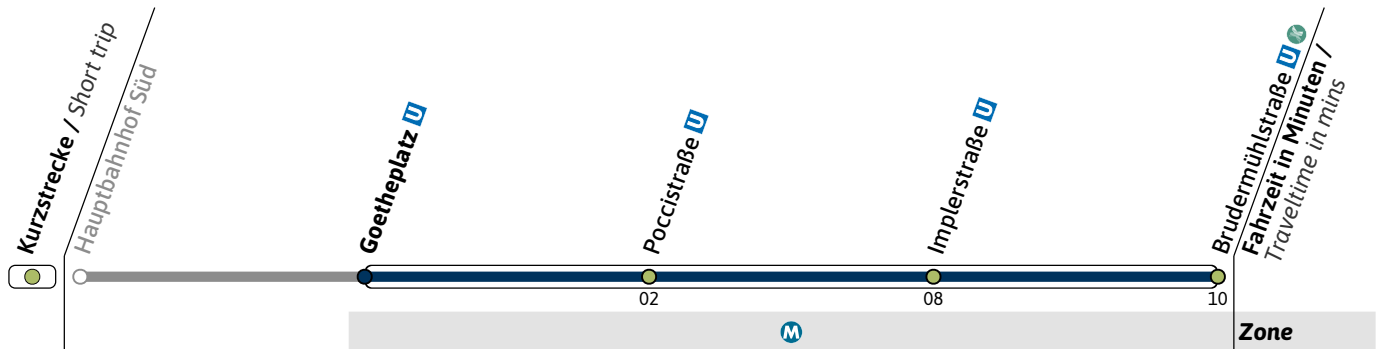

Live-Fahrplan und Infos zur Haltestelle
Real time and stop information

Gültig ab 17.02.2025 | Haltestellen-Nummer: 5000
Änderungen vorbehalten | mvv-muenchen.de

Münchner Verkehrsgesellschaft mbH
Tel.: 0800 344 22 66 00

Haltestelle / Stop **Goetheplatz U** (Zone **M**)

X3

Richtung / Destination **Brudermühlstraße U** via Poccistraße

Schienersatzverkehr
Rail Replacement Service

🕒	Montag - Freitag Monday - Friday	Samstag Saturday
4	24 36 56	56
5	06 16 26 36 46 56	16 36 56
6	06 11 16 21 26 31 36 41 46 51 56	16 36 56
7	01 06 11 16 21 26 31 36 41 46 51 56	05 14 24 34 44 54
8	01 06 11 16 21 26 31 36 41 46 51 56	04 14 24 34 44 54
9	01 06 11 16 21 26 31 36 41 46 51 56	01 06 11 16 21 26 31 36 41 46 51 56
10	01 06 11 16 21 26 31 36 41 46 51 56	01 06 11 16 21 26 31 36 41 46 51 56
11	01 06 11 16 21 26 31 36 41 46 51 56	01 06 11 16 21 26 31 36 41 46 51 56
12	01 06 11 16 21 26 31 36 41 46 51 56	01 06 11 16 21 26 31 36 41 46 51 56
13	01 06 11 16 21 26 31 36 41 46 51 56	01 06 11 16 21 26 31 36 41 46 51 56
14	01 06 11 16 21 26 31 36 41 46 51 56	01 06 11 16 21 26 31 36 41 46 51 56
15	01 06 11 16 21 26 31 36 41 46 51 56	01 06 11 16 21 26 31 36 41 46 51 56
16	01 06 11 16 21 26 31 36 41 46 51 56	01 06 11 16 21 26 31 36 41 46 51 56
17	01 06 11 16 21 26 31 36 41 46 51 56	01 06 11 16 21 26 31 36 41 46 51 56
18	01 06 11 16 21 26 31 36 41 46 51 56	01 06 11 16 21 26 31 36 41 46 51 56
19	01 06 11 16 21 26 31 36 41 46 51 56	01 06 11 16 21 26 31 36 41 46 51 56
20	01 06 11 16 21 26 31 36 45 55	01 06 11 16 21 26 31 36 41 46 51 56
21	07 17 27 27 37 37 47 57	01 07 17 27 27 37 37 47 57
22	06 16 26 36 46 56	06 16 26 36 46 56
23	06 16 26 36 46 56	06 16 26 36 46 56
0	06 16 26 36	06 16 26 36
1	09 [•]	