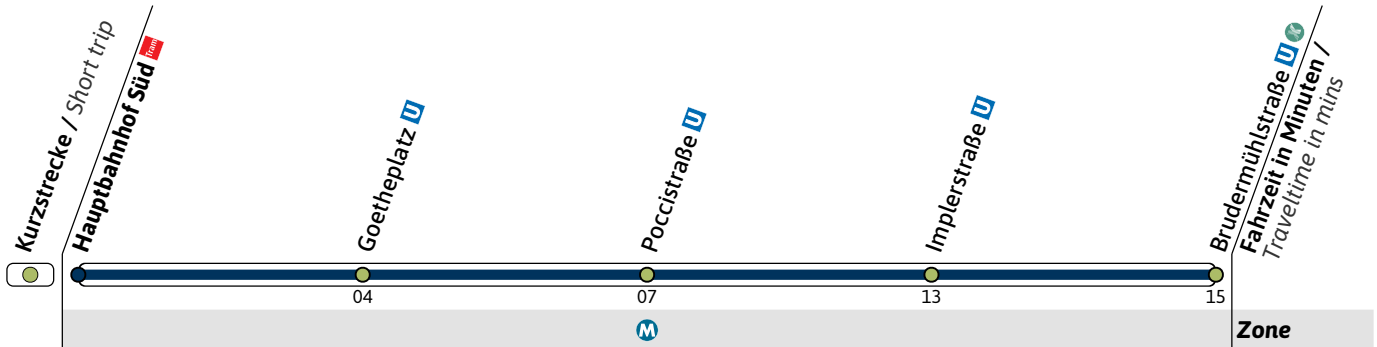

**X3**Richtung / Destination
Brudermühlstraße via GoetheplatzSchienenersatzverkehr
Rail Replacement Service

	Montag - Freitag Monday - Friday										Samstag Saturday													
4	20	32	52									52												
5	02	12	22	32	42	52						12	32	52										
6	01	06	11	16	21	26	31	36	41	46	51	56	12	32	52									
7	01	06	11	16	21	26	31	36	41	46	51	56	00	09	19	29	39	49	59					
8	01	06	11	16	21	26	31	36	41	46	51	56	09	19	29	39	49	56						
9	01	06	11	16	21	26	31	36	41	46	51	56	01	06	11	16	21	26	31	36	41	46	51	56
10	01	06	11	16	21	26	31	36	41	46	51	56	01	06	11	16	21	26	31	36	41	46	51	56
11	01	06	11	16	21	26	31	36	41	46	51	56	01	06	11	16	21	26	31	36	41	46	51	56
12	01	06	11	16	21	26	31	36	41	46	51	56	01	06	11	16	21	26	31	36	41	46	51	56
13	01	06	11	16	21	26	31	36	41	46	51	56	01	06	11	16	21	26	31	36	41	46	51	56
14	01	06	11	16	21	26	31	36	41	46	51	56	01	06	11	16	21	26	31	36	41	46	51	56
15	01	06	11	16	21	26	31	36	41	46	51	56	01	06	11	16	21	26	31	36	41	46	51	56
16	01	06	11	16	21	26	31	36	41	46	51	56	01	06	11	16	21	26	31	36	41	46	51	56
17	01	06	11	16	21	26	31	36	41	46	51	56	01	06	11	16	21	26	31	36	41	46	51	56
18	01	06	11	16	21	26	31	36	41	46	51	56	01	06	11	16	21	26	31	36	41	46	51	56
19	01	06	11	16	21	26	31	36	41	46	51	56	01	06	11	16	21	26	31	36	41	46	51	56
20	01	06	11	16	21	26	31	40	50				01	06	11	16	21	26	31	36	41	46	51	56
21	03	13	23	23	33	33	43	53					03	13	23	23	33	33	43	53				
22	02	12	22	32	42	52							02	12	22	32	42	52						
23	02	12	22	32	42	52							02	12	22	32	42	52						
0	02	12	22	32									02	12	22	32								
1	05 [●]																							