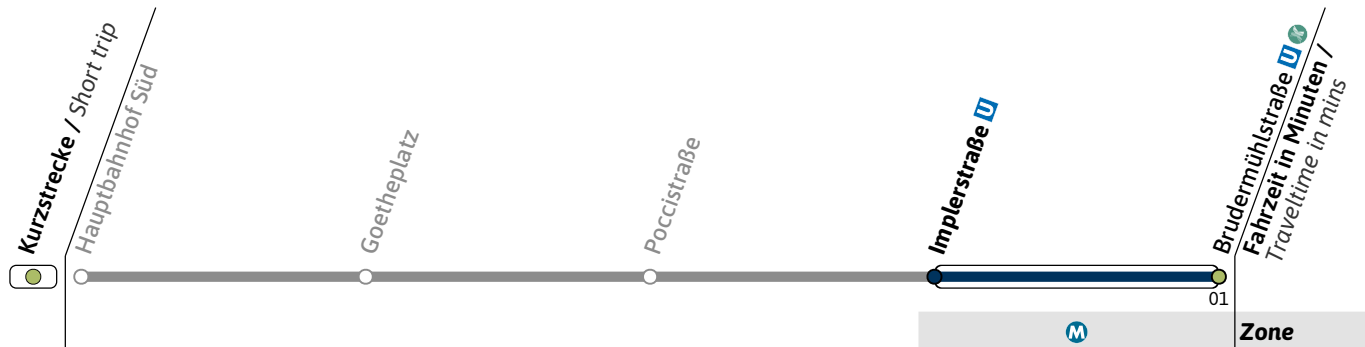

● = nur Montag bis Donnerstag

Live-Fahrplan und Infos zur Haltestelle
Real time and stop information

Gültig ab 17.02.2025 | Haltestellen-Nummer: 1140
Änderungen vorbehalten | mvv-muenchen.de

Münchner Verkehrsgesellschaft mbH
Tel.: 0800 344 22 66 00

Haltestelle / Stop **Implerstraße U** (Zone **M**)

X3

Richtung / Destination
Brudermühlstraße U

Schienersatzverkehr
Rail Replacement Service

Sonn- und Feiertag
Sunday and public holiday

5	03	23	43			
6	03	23	43			
7	03	23	43			
8	03	13	23	33	43	53
9	03	13	23	33	43	53
10	03	13	23	33	43	53
11	03	13	23	33	43	53
12	03	13	23	33	43	53
13	03	13	23	33	43	53
14	03	13	23	33	43	53
15	03	13	23	33	43	53
16	03	13	23	33	43	53
17	03	13	23	33	43	53
18	03	13	23	33	43	53
19	03	13	23	33	43	53
20	03	13	23	33	43	53
21	03	13	23	33	43	53
22	03	13	23	33	43	53
23	03	13	23	33	43	53
0	03	13	23	33	43	
1		16				