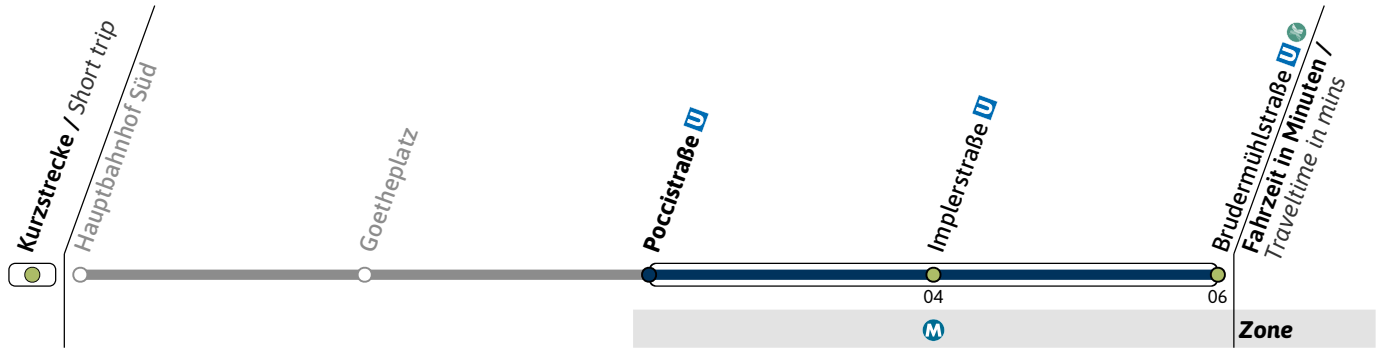

● = nur Montag bis Donnerstag

Live-Fahrplan und Infos zur Haltestelle
Real time and stop information

Gültig ab 17.02.2025 | Haltestellen-Nummer: 30
Änderungen vorbehalten | mvv-muenchen.de

Münchner Verkehrsgesellschaft mbH
Tel.: 0800 344 22 66 00

Haltestelle / Stop **Poccistraße U** (Zone **M**)

X3

Richtung / Destination
Brudermühlstraße U via Implerstraße

Schienersatzverkehr
Rail Replacement Service

Sonn- und Feiertag
Sunday and public holiday

4						59
5	19		39			59
6	19		39			59
7	19		39			59
8	09	19	29	39	49	59
9	09	19	29	39	49	59
10	09	19	29	39	49	59
11	09	19	29	39	49	59
12	09	19	29	39	49	59
13	09	19	29	39	49	59
14	09	19	29	39	49	59
15	09	19	29	39	49	59
16	09	19	29	39	49	59
17	09	19	29	39	49	59
18	09	19	29	39	49	59
19	09	19	29	39	49	59
20	09	19	29	39	49	59
21	09	19	29	39	49	59
22	09	19	29	39	49	59
23	09	19	29	39	49	59
0	09	19	29	39		
1		12				