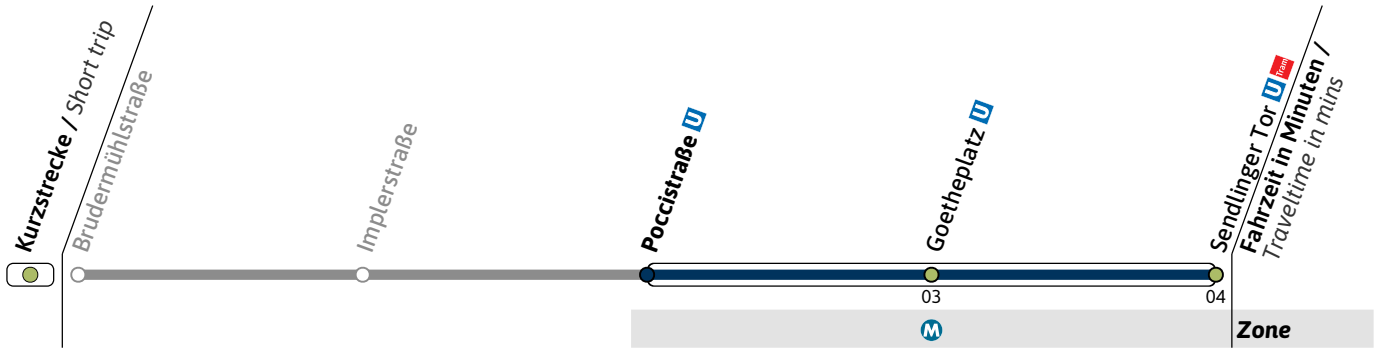

1 14[•]

● = nur Montag bis Donnerstag

Live-Fahrplan und Infos zur Haltestelle
Real time and stop information

Gültig ab 17.02.2025 | Haltestellen-Nummer: 30
Änderungen vorbehalten | mvv-muenchen.de

Münchner Verkehrsgesellschaft mbH
Tel.: 0800 344 22 66 00

U3

Richtung / Destination
Sendlinger Tor U via **Goetheplatz**

Schienersatzverkehr
Rail Replacement Service

Sonn- und Feiertag
Sunday and public holiday

1		24		54		
2		24		54		
3		24		54		
4		24		54		
5	19		39		59	
6	19		39		59	
7	19		39		59	
8	09	19	29	39	49	59
9	09	19	29	39	49	59
10	09	19	29	39	49	59
11	09	19	29	39	49	59
12	09	19	29	39	49	59
13	09	19	29	39	49	59
14	09	19	29	39	49	59
15	09	19	29	39	49	59
16	09	19	29	39	49	59
17	09	19	29	39	49	59
18	09	19	29	39	49	59
19	09	19	29	39	49	59
20	09	19	29	39	49	59
21	09	19	29	39	49	59
22	09	19	29	39	49	59
23	09	19	29	39	49	59
0	09	19	29	39	49	59
1	15					