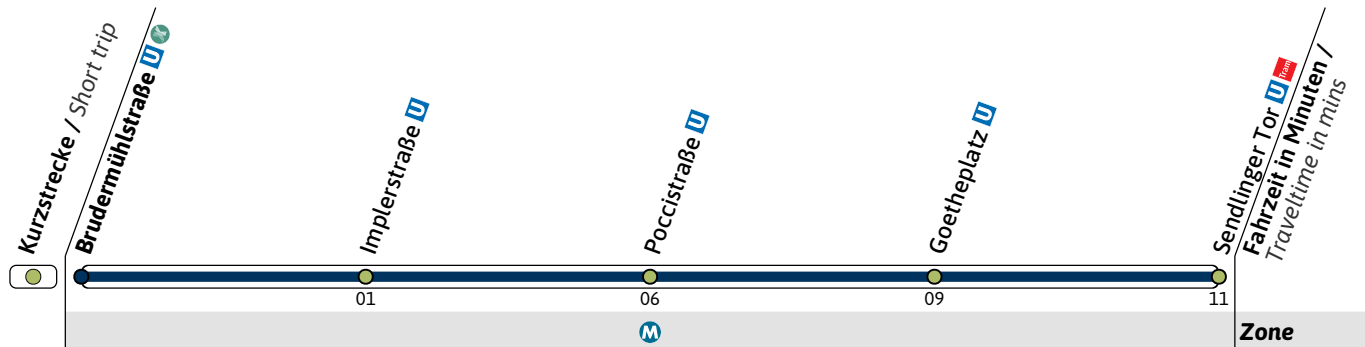

Haltestelle / Stop **Brudermühlstraße** U (Zone **M**)**U3**Richtung / Destination
Sendlinger Tor via ImplerstraßeSchienenersatzverkehr
Rail Replacement Service

	Montag - Freitag Monday - Friday										Samstag Saturday													
1													18		48									
2													18		48									
3													18		48									
4	09		24					53					18		48									
5	03	13	23	33	43	53					13		33		53									
6	03	08	13	18	23	28	33	38	43	48	53	58	13		33		53							
7	03	08	13	18	23	28	33	38	43	48	53	58	13	23	33	43	53							
8	03	08	13	18	23	28	33	38	43	48	53	58	03	13	23	33	43	53						
9	03	08	13	18	23	28	33	38	43	48	53	58	03	08	13	18	23	28	33	38	43	48	53	58
10	03	08	13	18	23	28	33	38	43	48	53	58	03	08	13	18	23	28	33	38	43	48	53	58
11	03	08	13	18	23	28	33	38	43	48	53	58	03	08	13	18	23	28	33	38	43	48	53	58
12	03	08	13	18	23	28	33	38	43	48	53	58	03	08	13	18	23	28	33	38	43	48	53	58
13	03	08	13	18	23	28	33	38	43	48	53	58	03	08	13	18	23	28	33	38	43	48	53	58
14	03	08	13	18	23	28	33	38	43	48	53	58	03	08	13	18	23	28	33	38	43	48	53	58
15	03	08	13	18	23	28	33	38	43	48	53	58	03	08	13	18	23	28	33	38	43	48	53	58
16	03	08	13	18	23	28	33	38	43	48	53	58	03	08	13	18	23	28	33	38	43	48	53	58
17	03	08	13	18	23	28	33	38	43	48	53	58	03	08	13	18	23	28	33	38	43	48	53	58
18	03	08	13	18	23	28	33	38	43	48	53	58	03	08	13	18	23	28	33	38	43	48	53	58
19	03	08	13	18	23	28	33	38	43	48	53	58	03	08	13	18	23	28	33	38	43	48	53	58
20	03	08	13	18	23	28	33		43	53			03	08	13	18	23	28	33	38	43	48	53	58
21	03		13		23		33		43	53			03		13		23		33		43	53		
22	03		13		23		33		43	53			03		13		23		33		43	53		
23	03		13		23		33		43	53			03		13		23		33		43	53		
0	03		13		23		33		43	53			03		13		23		33		43	53		

Haltestelle / Stop **Brudermühlstraße** U (Zone **M**)**U3**Richtung / Destination
Sendlinger Tor via ImplerstraßeSchienenersatzverkehr
Rail Replacement Service**Sonn- und Feiertag**
Sunday and public holiday