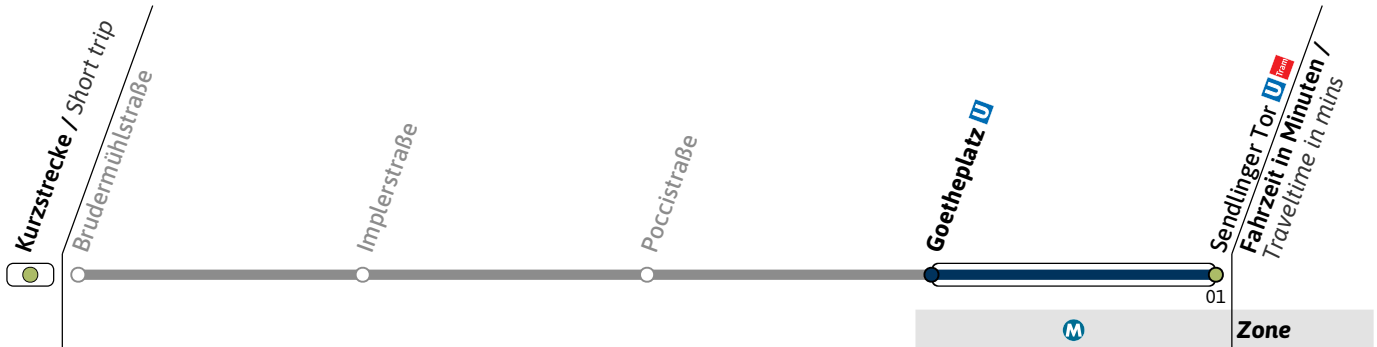

Haltestelle / Stop **Goetheplatz U** (Zone **M**)

U3

Richtung / Destination **Sendlinger Tor U**

Schienersatzverkehr Rail Replacement Service

🕒	Montag - Freitag Monday - Friday										Samstag Saturday													
	1											27					57							
2											27					57								
3											27					57								
4	18		33								27					57								
5	02	12	22	32	42	52					22	42												
6	02	14	19	24	29	34	39	44	49	54	59	02	22	42										
7	04	09	14	19	24	29	34	39	44	49	54	59	02	24	34	44	54							
8	04	09	14	19	24	29	34	39	44	49	54	59	04	14	24	34	44	54						
9	04	09	14	19	24	29	34	39	44	49	54	59	04	14	19	24	29	34	39	44	49	54	59	
10	04	09	14	19	24	29	34	39	44	49	54	59	04	09	14	19	24	29	34	39	44	49	54	59
11	04	09	14	19	24	29	34	39	44	49	54	59	04	09	14	19	24	29	34	39	44	49	54	59
12	04	09	14	19	24	29	34	39	44	49	54	59	04	09	14	19	24	29	34	39	44	49	54	59
13	04	09	14	19	24	29	34	39	44	49	54	59	04	09	14	19	24	29	34	39	44	49	54	59
14	04	09	14	19	24	29	34	39	44	49	54	59	04	09	14	19	24	29	34	39	44	49	54	59
15	04	09	14	19	24	29	34	39	44	49	54	59	04	09	14	19	24	29	34	39	44	49	54	59
16	04	09	14	19	24	29	34	39	44	49	54	59	04	09	14	19	24	29	34	39	44	49	54	59
17	04	09	14	19	24	29	34	39	44	49	54	59	04	09	14	19	24	29	34	39	44	49	54	59
18	04	09	14	19	24	29	34	39	44	49	54	59	04	09	14	19	24	29	34	39	44	49	54	59
19	04	09	14	19	24	29	34	39	44	49	54	59	04	09	14	19	24	29	34	39	44	49	54	59
20	04	09	14	19	24	29	34	39	44	54														
21	04	12	22	32	42	52						04	09	12	22	32	42	52						
22	02	12	22	32	42	52						02	12	22	32	42	52							
23	02	12	22	32	42	52						02	12	22	32	42	52							
0	02	12	22	32	42	52						02	12	22	32	42	52							
1	02	17[●]									02													

● = nur Montag bis Donnerstag

Live-Fahrplan und Infos zur Haltestelle
Real time and stop information

Gültig ab 17.02.2025 | Haltestellen-Nummer: 40
Änderungen vorbehalten | mvv-muenchen.de

Münchner Verkehrsgesellschaft mbH
Tel.: 0800 344 22 66 00