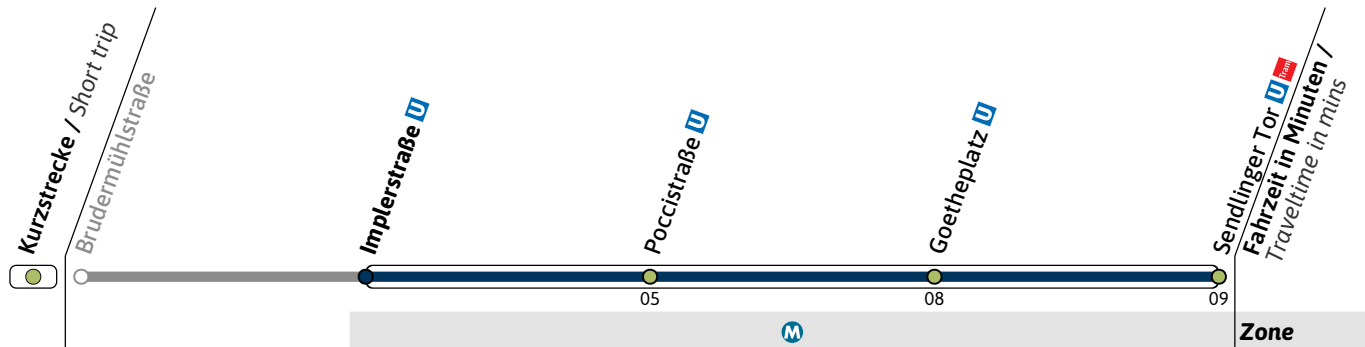

1 09[•]

• = nur Montag bis Donnerstag

Live-Fahrplan und Infos zur Haltestelle
Real time and stop information

Gültig ab 17.02.2025 | Haltestellen-Nummer: 1140
Änderungen vorbehalten | mvv-muenchen.de

Münchner Verkehrsgesellschaft mbH
Tel.: 0800 344 22 66 00

Haltestelle / Stop **Implerstraße U** (Zone **M**)

U3

Richtung / Destination
Sendlinger Tor U **via Poccistraße**

Schienenersatzverkehr
Rail Replacement Service

Sonn- und Feiertag
Sunday and public holiday

U3

Richtung / Destination
Sendlinger Tor U via **Goetheplatz**

Schienersatzverkehr
Rail Replacement Service

Sonn- und Feiertag
Sunday and public holiday

1		24		54		
2		24		54		
3		24		54		
4		24		54		
5	19		39		59	
6	19		39		59	
7	19		39		59	
8	09	19	29	39	49	59
9	09	19	29	39	49	59
10	09	19	29	39	49	59
11	09	19	29	39	49	59
12	09	19	29	39	49	59
13	09	19	29	39	49	59
14	09	19	29	39	49	59
15	09	19	29	39	49	59
16	09	19	29	39	49	59
17	09	19	29	39	49	59
18	09	19	29	39	49	59
19	09	19	29	39	49	59
20	09	19	29	39	49	59
21	09	19	29	39	49	59
22	09	19	29	39	49	59
23	09	19	29	39	49	59
0	09	19	29	39	49	59
1	15					