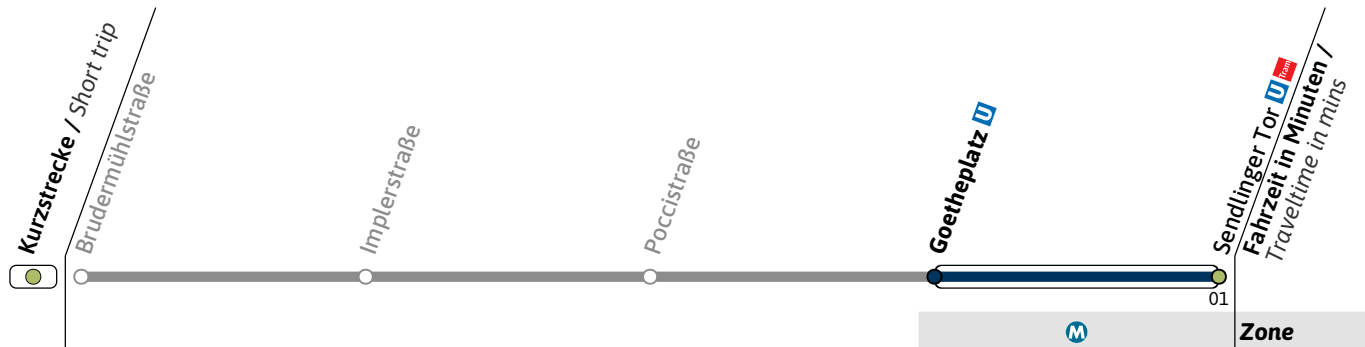

U3

Richtung / Destination
Sendlinger Tor U

Schienersatzverkehr
Rail Replacement Service

Sonn- und Feiertag
Sunday and public holiday

1		27		57		
2		27		57		
3		27		57		
4		27		57		
5		22		42		
6	02	22		42		
7	02	22		42		
8	02	12	22	32	42	52
9	02	12	22	32	42	52
10	02	12	22	32	42	52
11	02	12	22	32	42	52
12	02	12	22	32	42	52
13	02	12	22	32	42	52
14	02	12	22	32	42	52
15	02	12	22	32	42	52
16	02	12	22	32	42	52
17	02	12	22	32	42	52
18	02	12	22	32	42	52
19	02	12	22	32	42	52
20	02	12	22	32	42	52
21	02	12	22	32	42	52
22	02	12	22	32	42	52
23	02	12	22	32	42	52
0	02	12	22	32	42	52
1	02	18				

Live-Fahrplan und Infos zur Haltestelle
Real time and stop information

Gültig ab 17.02.2025 | Haltestellen-Nummer: 40
Änderungen vorbehalten | mvv-muenchen.de

Münchner Verkehrsgesellschaft mbH
Tel.: 0800 344 22 66 00