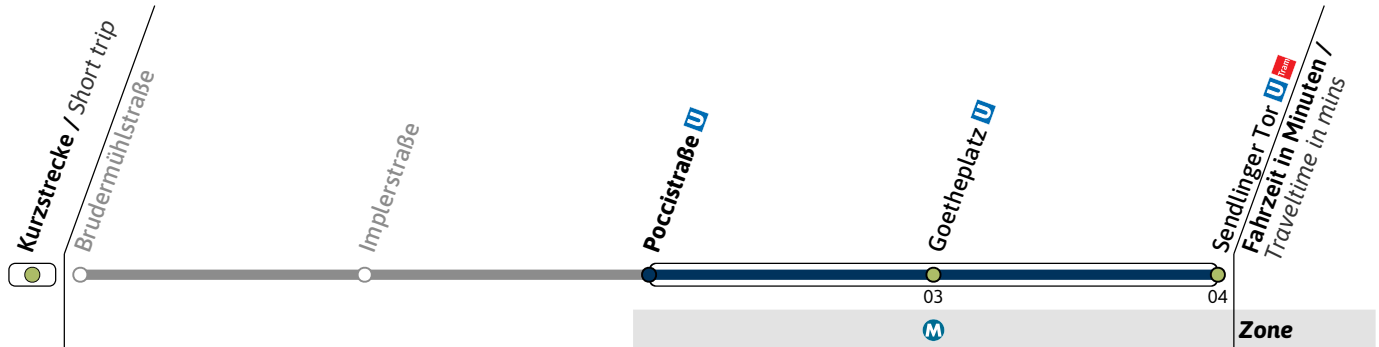

Haltestelle / Stop **Poccistraße U** (Zone **M**)

U3

Richtung / Destination **Sendlinger Tor U** via **Goetheplatz**

Schienersatzverkehr
Rail Replacement Service

🕒	Montag - Freitag Monday - Friday	Samstag Saturday
1		24 54
2		24 54
3		24 54
4	15 30 59	24 54
5	09 19 29 39 49 59	19 39 59
6	11 16 21 26 31 36 41 46 51 56	19 39 59
7	01 06 11 16 21 26 31 36 41 46 51 56	21 31 41 51
8	01 06 11 16 21 26 31 36 41 46 51 56	01 11 21 31 41 51
9	01 06 11 16 21 26 31 36 41 46 51 56	01 11 16 21 26 31 36 41 46 51 56
10	01 06 11 16 21 26 31 36 41 46 51 56	01 06 11 16 21 26 31 36 41 46 51 56
11	01 06 11 16 21 26 31 36 41 46 51 56	01 06 11 16 21 26 31 36 41 46 51 56
12	01 06 11 16 21 26 31 36 41 46 51 56	01 06 11 16 21 26 31 36 41 46 51 56
13	01 06 11 16 21 26 31 36 41 46 51 56	01 06 11 16 21 26 31 36 41 46 51 56
14	01 06 11 16 21 26 31 36 41 46 51 56	01 06 11 16 21 26 31 36 41 46 51 56
15	01 06 11 16 21 26 31 36 41 46 51 56	01 06 11 16 21 26 31 36 41 46 51 56
16	01 06 11 16 21 26 31 36 41 46 51 56	01 06 11 16 21 26 31 36 41 46 51 56
17	01 06 11 16 21 26 31 36 41 46 51 56	01 06 11 16 21 26 31 36 41 46 51 56
18	01 06 11 16 21 26 31 36 41 46 51 56	01 06 11 16 21 26 31 36 41 46 51 56
19	01 06 11 16 21 26 31 36 41 46 51 56	01 06 11 16 21 26 31 36 41 46 51 56
20	01 06 11 16 21 26 31 36 41 51	01 06 11 16 21 26 31 36 41 46 51 56
21	01 09 19 29 39 49 59	01 06 09 19 29 39 49 59
22	09 19 29 39 49 59	09 19 29 39 49 59
23	09 19 29 39 49 59	09 19 29 39 49 59
0	09 19 29 39 49 59	09 19 29 39 49 59

1 14[•]

● = nur Montag bis Donnerstag

Live-Fahrplan und Infos zur Haltestelle
Real time and stop information

Gültig ab 17.02.2025 | Haltestellen-Nummer: 30
Änderungen vorbehalten | mvv-muenchen.de

Münchner Verkehrsgesellschaft mbH
Tel.: 0800 344 22 66 00