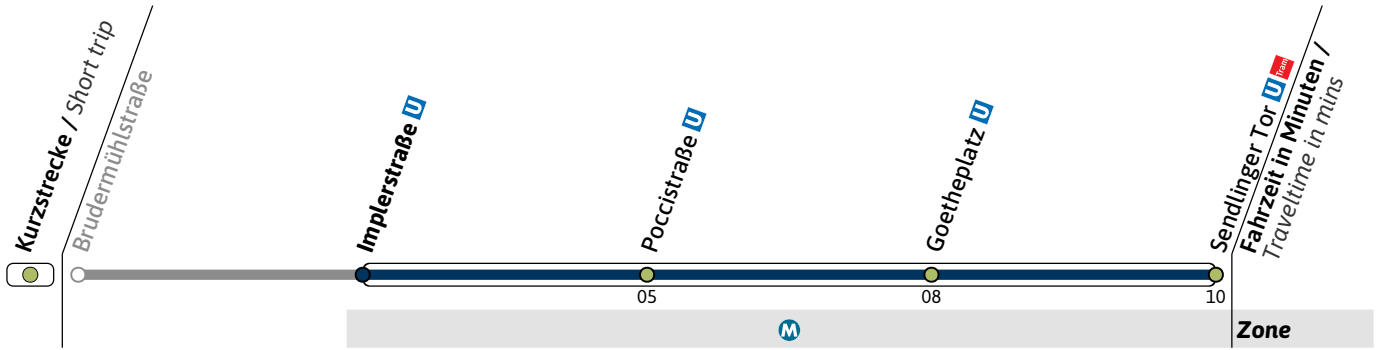

Live-Fahrplan und Infos zur Haltestelle
Real time and stop informationGültig ab 17.02.2025 | Haltestellen-Nummer: 1430
Änderungen vorbehalten | mvv-muenchen.deMünchner Verkehrsgesellschaft mbH
Tel.: 0800 344 22 66 00

Haltestelle / Stop **Implerstraße U** (Zone **M**)

U3

Richtung / Destination **Sendlinger Tor U** **via Poccistraße**

Schienersatzverkehr Rail Replacement Service

	Montag - Freitag Monday - Friday	Samstag Saturday
1		19 49
2		19 49
3		19 49
4	10 25 54	19 49
5	04 14 24 34 44 54	14 34 54
6	05 10 15 20 25 30 35 40 45 50 55	14 34 54
7	00 05 10 15 20 25 30 35 40 45 50 55	15 25 35 45 55
8	00 05 10 15 20 25 30 35 40 45 50 55	05 15 25 35 45 55
9	00 05 10 15 20 25 30 35 40 45 50 55	05 10 15 20 25 30 35 40 45 50 55
10	00 05 10 15 20 25 30 35 40 45 50 55	00 05 10 15 20 25 30 35 40 45 50 55
11	00 05 10 15 20 25 30 35 40 45 50 55	00 05 10 15 20 25 30 35 40 45 50 55
12	00 05 10 15 20 25 30 35 40 45 50 55	00 05 10 15 20 25 30 35 40 45 50 55
13	00 05 10 15 20 25 30 35 40 45 50 55	00 05 10 15 20 25 30 35 40 45 50 55
14	00 05 10 15 20 25 30 35 40 45 50 55	00 05 10 15 20 25 30 35 40 45 50 55
15	00 05 10 15 20 25 30 35 40 45 50 55	00 05 10 15 20 25 30 35 40 45 50 55
16	00 05 10 15 20 25 30 35 40 45 50 55	00 05 10 15 20 25 30 35 40 45 50 55
17	00 05 10 15 20 25 30 35 40 45 50 55	00 05 10 15 20 25 30 35 40 45 50 55
18	00 05 10 15 20 25 30 35 40 45 50 55	00 05 10 15 20 25 30 35 40 45 50 55
19	00 05 10 15 20 25 30 35 40 45 50 55	00 05 10 15 20 25 30 35 40 45 50 55
20	00 05 10 15 20 25 30 35 45 55	00 05 10 15 20 25 30 35 40 45 50 55
21	04 14 24 34 44 54	00 04 14 24 34 44 54
22	04 14 24 34 44 54	04 14 24 34 44 54
23	04 14 24 34 44 54	04 14 24 34 44 54
0	04 14 24 34 44 54	04 14 24 34 44 54