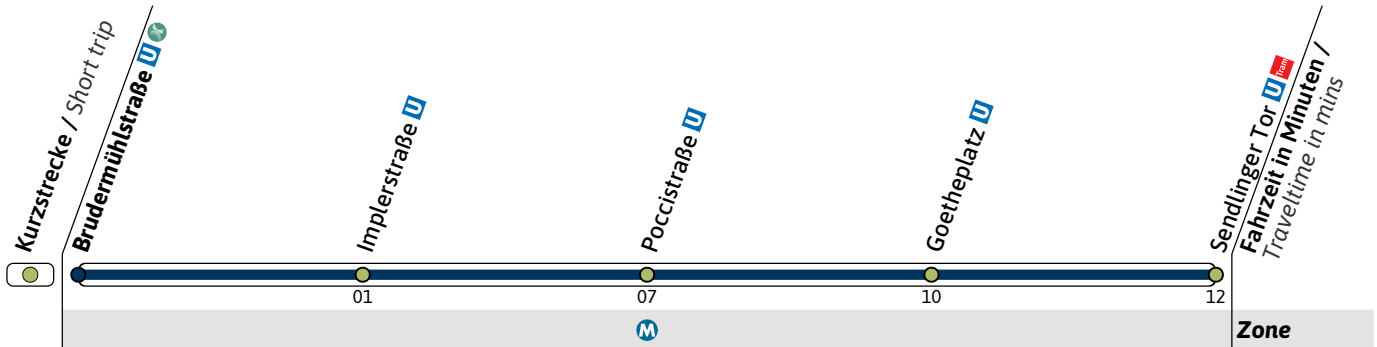

Haltestelle / Stop **Brudermühlstraße** U (Zone **M**)**U3**Richtung / Destination
Sendlinger Tor via ImplerstraßeSchienenersatzverkehr
Rail Replacement Service

	Montag - Freitag Monday - Friday										Samstag Saturday													
1													18		48									
2													18		48									
3													18		48									
4	09		24					53					18		48									
5	03	13	23	33	43	53					13		33		53									
6	03	08	13	18	23	28	33	38	43	48	53	58	13		33		53							
7	03	08	13	18	23	28	33	38	43	48	53	58	13	23	33	43	53							
8	03	08	13	18	23	28	33	38	43	48	53	58	03	13	23	33	43	53						
9	03	08	13	18	23	28	33	38	43	48	53	58	03	08	13	18	23	28	33	38	43	48	53	58
10	03	08	13	18	23	28	33	38	43	48	53	58	03	08	13	18	23	28	33	38	43	48	53	58
11	03	08	13	18	23	28	33	38	43	48	53	58	03	08	13	18	23	28	33	38	43	48	53	58
12	03	08	13	18	23	28	33	38	43	48	53	58	03	08	13	18	23	28	33	38	43	48	53	58
13	03	08	13	18	23	28	33	38	43	48	53	58	03	08	13	18	23	28	33	38	43	48	53	58
14	03	08	13	18	23	28	33	38	43	48	53	58	03	08	13	18	23	28	33	38	43	48	53	58
15	03	08	13	18	23	28	33	38	43	48	53	58	03	08	13	18	23	28	33	38	43	48	53	58
16	03	08	13	18	23	28	33	38	43	48	53	58	03	08	13	18	23	28	33	38	43	48	53	58
17	03	08	13	18	23	28	33	38	43	48	53	58	03	08	13	18	23	28	33	38	43	48	53	58
18	03	08	13	18	23	28	33	38	43	48	53	58	03	08	13	18	23	28	33	38	43	48	53	58
19	03	08	13	18	23	28	33	38	43	48	53	58	03	08	13	18	23	28	33	38	43	48	53	58
20	03	08	13	18	23	28	33		43	53			03	08	13	18	23	28	33	38	43	48	53	58
21	03		13		23		33		43	53			03		13		23		33		43	53		
22	03		13		23		33		43	53			03		13		23		33		43	53		
23	03		13		23		33		43	53			03		13		23		33		43	53		
0	03		13		23		33		43	53			03		13		23		33		43	53		