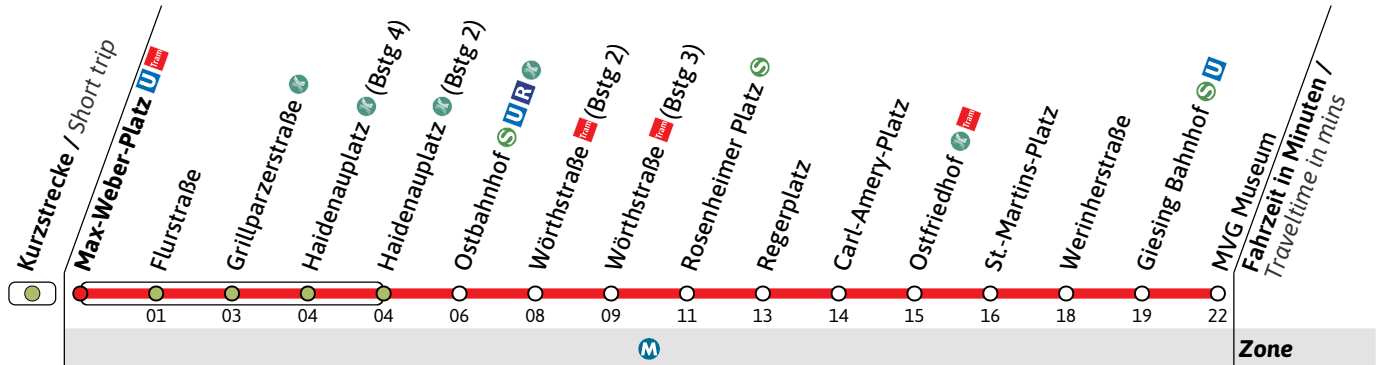

Tram

Haltestelle / Stop **Max-Weber-Platz**  (Zone )

**E7**

Richtung / Destination  
**MVG Museum** via Ostbahnhof

Tram

Nur gültig an Öffnungstagen des MVG-Museums, Infos auf [MVG.de](http://MVG.de)

🕒	Samstag Saturday	Sonn- und Feiertag Sunday and public holiday
6		
7		
8		
9	50	52
10	20 50	22 52
11	20 50	22 52
12	20 50	22 52
13	20 50	22 52
14	20 50	22 52
15	20 50	22 52
16	20 50	22 52
17	20	22
18		
19		
20		

Live-Fahrplan und Infos zur Haltestelle  
Real time and stop information

Gültig ab 01.01.2025 | Haltestellen-Nummer: 580  
Änderungen vorbehalten | [mvv-muenchen.de](http://mvv-muenchen.de)

Münchner Verkehrsgesellschaft mbH  
Tel.: 0800 344 22 66 00