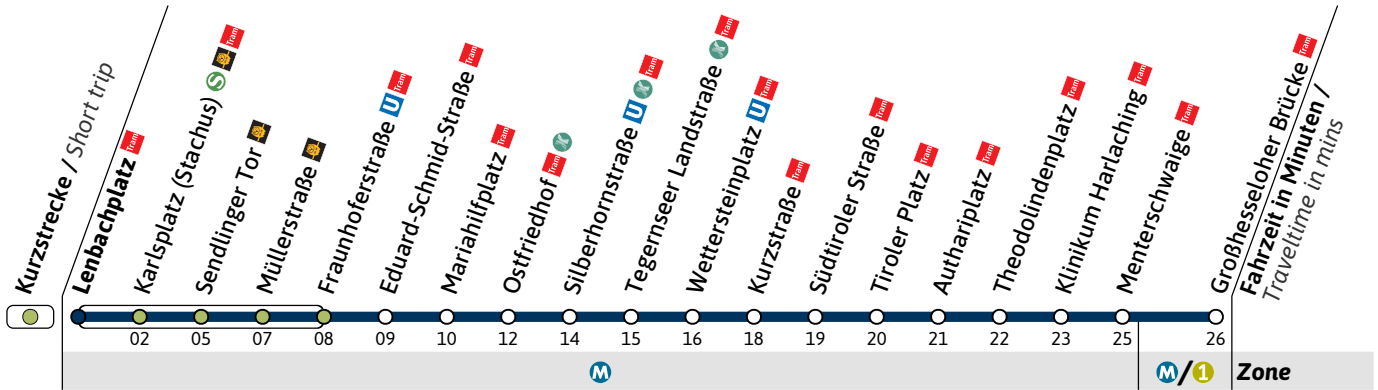

N27

Richtung / Destination
Großhesseloher Brücke Tram via Sendlinger Tor

Schienersatzverkehr
Rail Replacement Service

🕒	Nächte So-Mo bis Do-Fr (nicht vor Feiertag) Nights Sun/Mon - Thu/Fri, not before public holidays		Nächte Fr-Sa, Sa-So und vor Feiertag Nights Fri/Sat, Sat/Sun & before public holidays	
	1	2	1	2
1	32		32	
2	32		02	32
3	32		02	32
4	32		02	32

Haltestelle / Stop **Karlsplatz (Stachus)** (Zone)

N27

Richtung / Destination
Großhesseloher Brücke via Sendlinger Tor

Schienersatzverkehr
Rail Replacement Service

🕒	Nächte So-Mo bis Do-Fr (nicht vor Feiertag) Nights Sun/Mon - Thu/Fri, not before public holidays		Nächte Fr-Sa, Sa-So und vor Feiertag Nights Fri/Sat, Sat/Sun & before public holidays	
	1	2	3	4
1	35			35
2	35		05	35
3	35		05	35
4	35		05	35

N27

Richtung / Destination
Großhesseloher Brücke

Schienersatzverkehr
Rail Replacement Service

Nächte So-Mo bis Do-Fr (nicht vor Feiertag)
Nights Sun/Mon - Thu/Fri, not before public holidays

Nächte Fr-Sa, Sa-So und vor Feiertag
Nights Fri/Sat, Sat/Sun & before public holidays

N27

Richtung / Destination
Großhesseloher Brücke

Schienersatzverkehr
Rail Replacement Service

🕒	Nächte So-Mo bis Do-Fr (nicht vor Feiertag) Nights Sun/Mon - Thu/Fri, not before public holidays		Nächte Fr-Sa, Sa-So und vor Feiertag Nights Fri/Sat, Sat/Sun & before public holidays	
	1	2	3	4
1	39			39
2	39		09	39
3	39		09	39
4	39		09	39