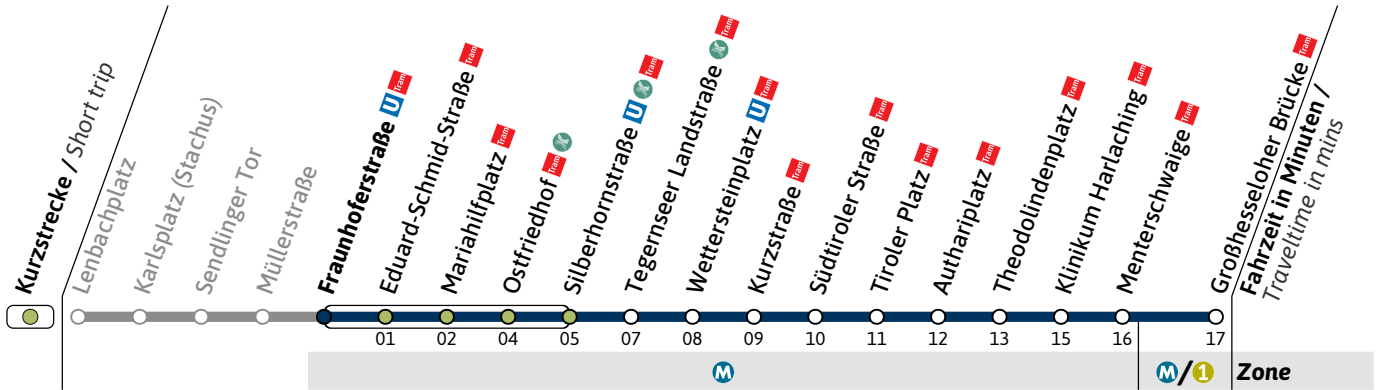

N27

Richtung / Destination
Großhesseloher Brücke

Schienersatzverkehr
Rail Replacement Service

🕒	Nächte So-Mo bis Do-Fr (nicht vor Feiertag) Nights Sun/Mon - Thu/Fri, not before public holidays		Nächte Fr-Sa, Sa-So und vor Feiertag Nights Fri/Sat, Sat/Sun & before public holidays	
	1	2	3	4
1	41			41
2	41		11	41
3	41		11	41
4	41		11	41