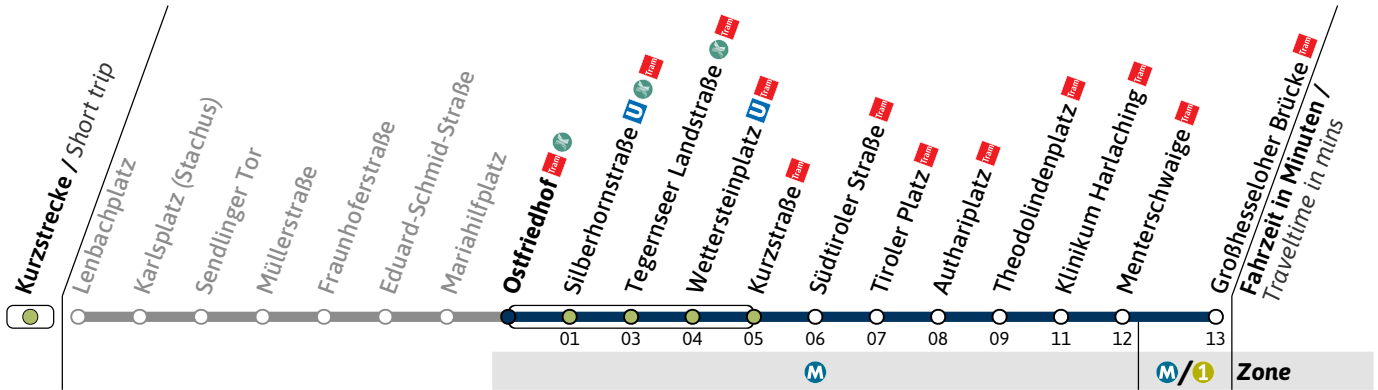

Haltestelle / Stop **Ostfriedhof** (Zone **M**)

N27

Richtung / Destination
Großhesseloher Brücke

Schienersatzverkehr
Rail Replacement Service

🕒	Nächte So-Mo bis Do-Fr (nicht vor Feiertag) Nights Sun/Mon - Thu/Fri, not before public holidays		Nächte Fr-Sa, Sa-So und vor Feiertag Nights Fri/Sat, Sat/Sun & before public holidays	
	1	2	3	4
1	45			45
2	45		15	45
3	45		15	45
4	45		15	45

Live-Fahrplan und Infos zur Haltestelle
Real time and stop information

Gültig ab 06.07.2026 | Haltestellen-Nummer: 1105
Änderungen vorbehalten | mvv-muenchen.de

Haltestelle / Stop **Ostfriedhof** (Zone **M**)

N27

Richtung / Destination
Großhesseloher Brücke

Schienersatzverkehr
Rail Replacement Service

🕒	Nächte So-Mo bis Do-Fr (nicht vor Feiertag) Nights Sun/Mon - Thu/Fri, not before public holidays		Nächte Fr-Sa, Sa-So und vor Feiertag Nights Fri/Sat, Sat/Sun & before public holidays	
	1	2	3	4
1	45			45
2	45		15	45
3	45		15	45
4	45		15	45

Live-Fahrplan und Infos zur Haltestelle
Real time and stop information

Gültig ab 06.07.2026 | Haltestellen-Nummer: 1105
Änderungen vorbehalten | mvv-muenchen.de

**N27**Richtung / Destination
Großhesseloher Brücke Schienenersatzverkehr
Rail Replacement Service