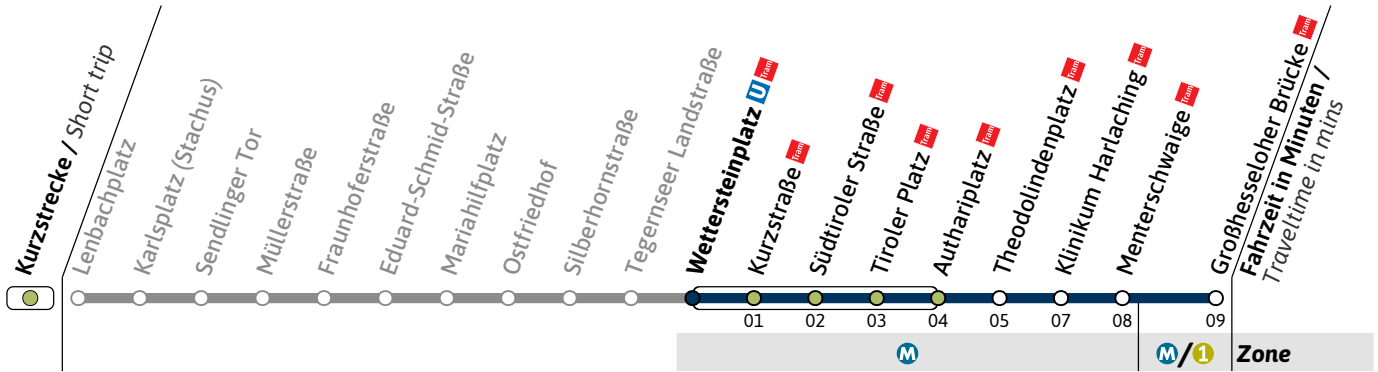

**N27**Richtung / Destination
Großhesseloher Brücke Schienenersatzverkehr
Rail Replacement Service

🕒	Nächte So-Mo bis Do-Fr (nicht vor Feiertag) Nights Sun/Mon - Thu/Fri, not before public holidays		Nächte Fr-Sa, Sa-So und vor Feiertag Nights Fri/Sat, Sat/Sun & before public holidays	
	1	2	3	4
1	46			46
2	46		16	46
3	46		16	46
4	46		16	46

N27

Richtung / Destination
Großhesseloher Brücke

Schienersatzverkehr
Rail Replacement Service

🕒	Nächte So-Mo bis Do-Fr (nicht vor Feiertag) <i>Nights Sun/Mon - Thu/Fri, not before public holidays</i>		Nächte Fr-Sa, Sa-So und vor Feiertag <i>Nights Fri/Sat, Sat/Sun & before public holidays</i>	
	1	2	3	4
1	48		48	
2	48		18	48
3	48		18	48
4	48		18	48

Live-Fahrplan und Infos zur Haltestelle
Real time and stop information

Haltestelle / Stop **Wettersteinplatz** (Zone)

N27

Richtung / Destination
Großhesseloher Brücke

Schienerersatzverkehr
Rail Replacement Service

Richtung / Destination
Großhesseloher Brücke

Schienerersatzverkehr
Rail Replacement Service

🕒	Nächte So-Mo bis Do-Fr (nicht vor Feiertag) <i>Nights Sun/Mon - Thu/Fri, not before public holidays</i>		Nächte Fr-Sa, Sa-So und vor Feiertag <i>Nights Fri/Sat, Sat/Sun & before public holidays</i>	
	1	2	3	4
1	50			50
2	50		20	50
3	50		20	50
4	50		20	50