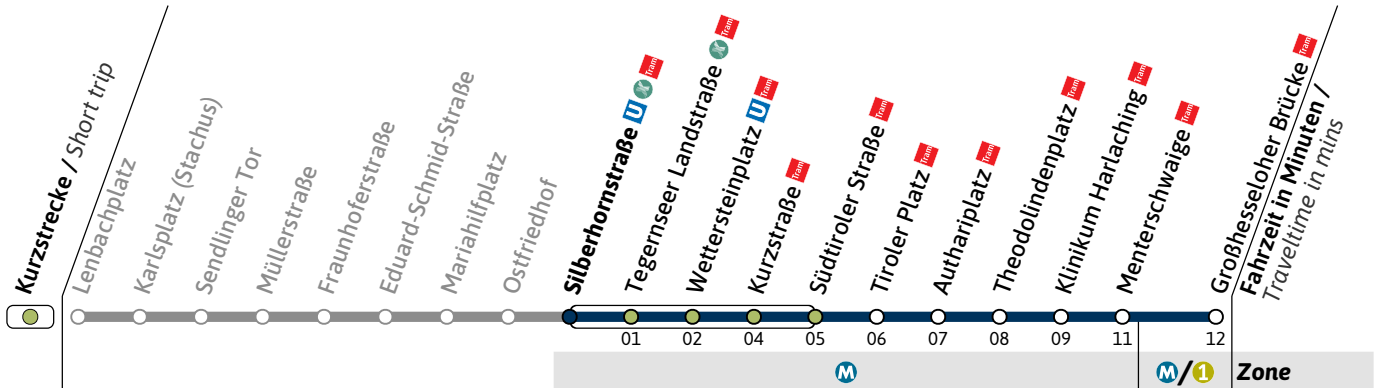

Haltestelle / Stop **Ostfriedhof** (Zone **M**)

N27

Richtung / Destination
Großhesseloher Brücke

Schienersatzverkehr
Rail Replacement Service

🕒	Nächte So-Mo bis Do-Fr (nicht vor Feiertag) Nights Sun/Mon - Thu/Fri, not before public holidays		Nächte Fr-Sa, Sa-So und vor Feiertag Nights Fri/Sat, Sat/Sun & before public holidays	
	1	2	3	4
1	45			45
2	45		15	45
3	45		15	45
4	45		15	45

Live-Fahrplan und Infos zur Haltestelle
Real time and stop information

Gültig ab 06.07.2026 | Haltestellen-Nummer: 1105
Änderungen vorbehalten | mvv-muenchen.de

Haltestelle / Stop **Ostfriedhof** (Zone **M**)

N27

Richtung / Destination
Großhesseloher Brücke

Schienersatzverkehr
Rail Replacement Service

🕒	Nächte So-Mo bis Do-Fr (nicht vor Feiertag) Nights Sun/Mon - Thu/Fri, not before public holidays		Nächte Fr-Sa, Sa-So und vor Feiertag Nights Fri/Sat, Sat/Sun & before public holidays	
	1	2	3	4
1	45			45
2	45		15	45
3	45		15	45
4	45		15	45

Live-Fahrplan und Infos zur Haltestelle
Real time and stop information

Gültig ab 06.07.2026 | Haltestellen-Nummer: 1105
Änderungen vorbehalten | mvv-muenchen.de

**N27**Richtung / Destination
Großhesseloher Brücke Schienenersatzverkehr
Rail Replacement Service