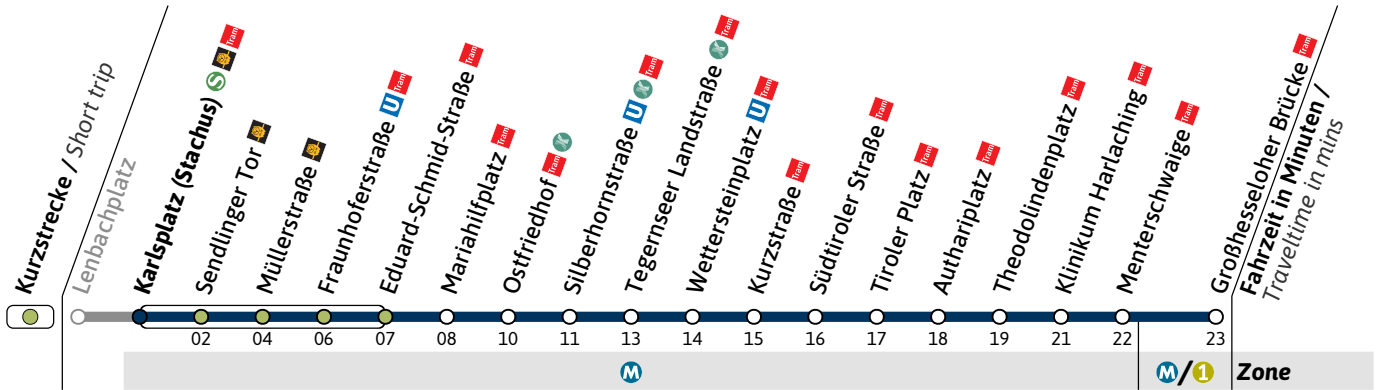

N27

Richtung / Destination
Großhesseloher Brücke Tram via Sendlinger Tor

Schienersatzverkehr
Rail Replacement Service

🕒	Nächte So-Mo bis Do-Fr (nicht vor Feiertag) Nights Sun/Mon - Thu/Fri, not before public holidays		Nächte Fr-Sa, Sa-So und vor Feiertag Nights Fri/Sat, Sat/Sun & before public holidays	
	1	2	1	2
1	32		32	
2	32		02	32
3	32		02	32
4	32		02	32

Haltestelle / Stop **Karlsplatz (Stachus)** (Zone)

N27

Richtung / Destination
Großhesseloher Brücke via Sendlinger Tor

Schienersatzverkehr
Rail Replacement Service

🕒	Nächte So-Mo bis Do-Fr (nicht vor Feiertag) Nights Sun/Mon - Thu/Fri, not before public holidays		Nächte Fr-Sa, Sa-So und vor Feiertag Nights Fri/Sat, Sat/Sun & before public holidays	
	1	2	3	4
1	35			35
2	35		05	35
3	35		05	35
4	35		05	35

N27

Richtung / Destination
Großhesseloher Brücke

Schienersatzverkehr
Rail Replacement Service

Nächte So-Mo bis Do-Fr (nicht vor Feiertag)
Nights Sun/Mon - Thu/Fri, not before public holidays

Nächte Fr-Sa, Sa-So und vor Feiertag
Nights Fri/Sat, Sat/Sun & before public holidays

N27

Richtung / Destination
Großhesseloher Brücke

Schienersatzverkehr
Rail Replacement Service

🕒	Nächte So-Mo bis Do-Fr (nicht vor Feiertag) Nights Sun/Mon - Thu/Fri, not before public holidays		Nächte Fr-Sa, Sa-So und vor Feiertag Nights Fri/Sat, Sat/Sun & before public holidays	
	1	2	3	4
1	39			39
2	39		09	39
3	39		09	39
4	39		09	39