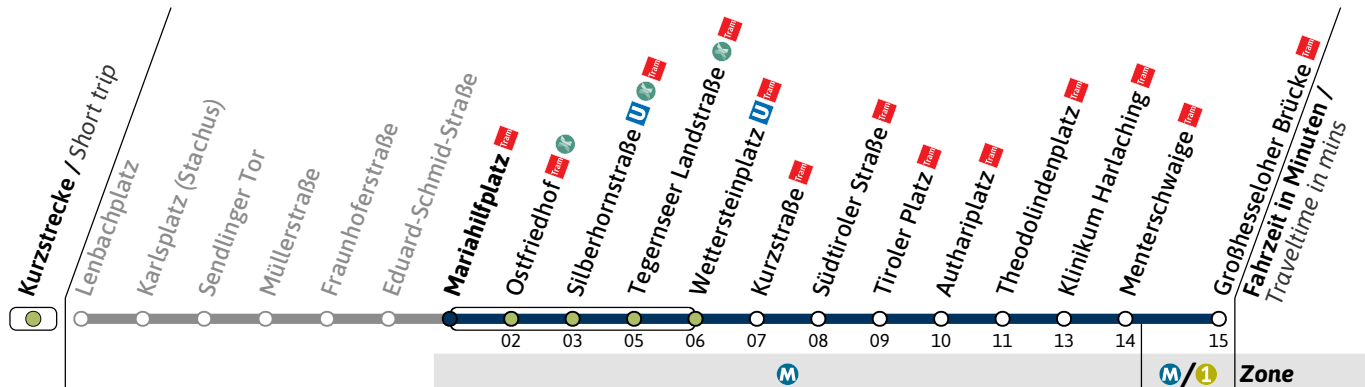

**N27**Richtung / Destination
Großhesseloher Brücke Schienenersatzverkehr
Rail Replacement Service

	Nächte So-Mo bis Do-Fr (nicht vor Feiertag) Nights Sun/Mon - Thu/Fri, not before public holidays	Nächte Fr-Sa, Sa-So und vor Feiertag Nights Fri/Sat, Sat/Sun & before public holidays
--	--	---

1	42	42
2	42	12 42
3	42	12 42
4	42	12 42

Haltestelle / Stop **Mariahilfplatz** Tram (Zone M)

N27

Richtung / Destination
Großhesseloher Brücke Tram

Schienersatzverkehr
Rail Replacement Service

Nächte So-Mo bis Do-Fr (nicht vor Feiertag)
Nights Sun/Mon - Thu/Fri, not before public holidays

Nächte Fr-Sa, Sa-So und vor Feiertag
Nights Fri/Sat, Sat/Sun & before public holidays

1	43	43
2	43	13 43
3	43	13 43
4	43	13 43

Live-Fahrplan und Infos zur Haltestelle
Real time and stop information

Gültig ab 06.07.2026 | Haltestellen-Nummer: 42
Änderungen vorbehalten | mvv-muenchen.de

Haltestelle / Stop **Ostfriedhof** (Zone **M**)

N27

Richtung / Destination
Großhesseloher Brücke

Schienersatzverkehr
Rail Replacement Service

🕒	Nächte So-Mo bis Do-Fr (nicht vor Feiertag) Nights Sun/Mon - Thu/Fri, not before public holidays		Nächte Fr-Sa, Sa-So und vor Feiertag Nights Fri/Sat, Sat/Sun & before public holidays	
	1	2	3	4
1	45			45
2	45		15	45
3	45		15	45
4	45		15	45