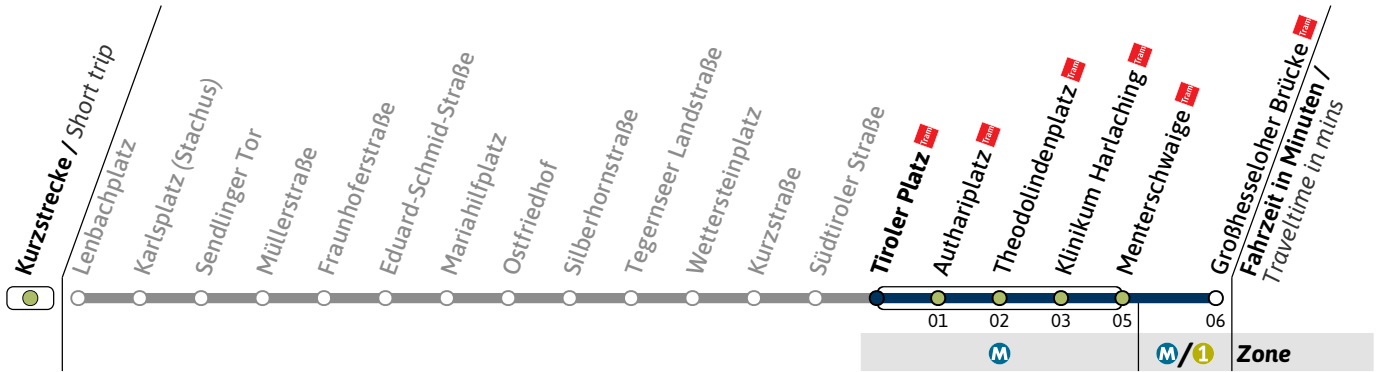

N27

Richtung / Destination
Großhesseloher Brücke

Schienersatzverkehr
Rail Replacement Service

🕒	Nächte So-Mo bis Do-Fr (nicht vor Feiertag) <i>Nights Sun/Mon - Thu/Fri, not before public holidays</i>		Nächte Fr-Sa, Sa-So und vor Feiertag <i>Nights Fri/Sat, Sat/Sun & before public holidays</i>	
	1	2	3	4
1	51			51
2	51		21	51
3	51		21	51
4	51		21	51

Live-Fahrplan und Infos zur Haltestelle
Real time and stop information

Gültig ab 06.07.2026 | Haltestellen-Nummer: 1118
Änderungen vorbehalten | mvv-muenchen.de

Haltestelle / Stop **Tiroler Platz** (Zone)

N27

Richtung / Destination
Großhesseloher Brücke

Schienerersatzverkehr
Rail Replacement Service

	Nächte So-Mo bis Do-Fr (nicht vor Feiertag) Nights Sun/Mon - Thu/Fri, not before public holidays		Nächte Fr-Sa, Sa-So und vor Feiertag Nights Fri/Sat, Sat/Sun & before public holidays	
	1	2	3	4
1	52			52
2	52		22	52
3	52		22	52
4	52		22	52

Live-Fahrplan und Infos zur Haltestelle
Real time and stop information

Gültig ab 06.07.2026 | Haltestellen-Nummer: 1119
Änderungen vorbehalten | mvv-muenchen.de

Haltestelle / Stop **Authariplatz** (Zone)