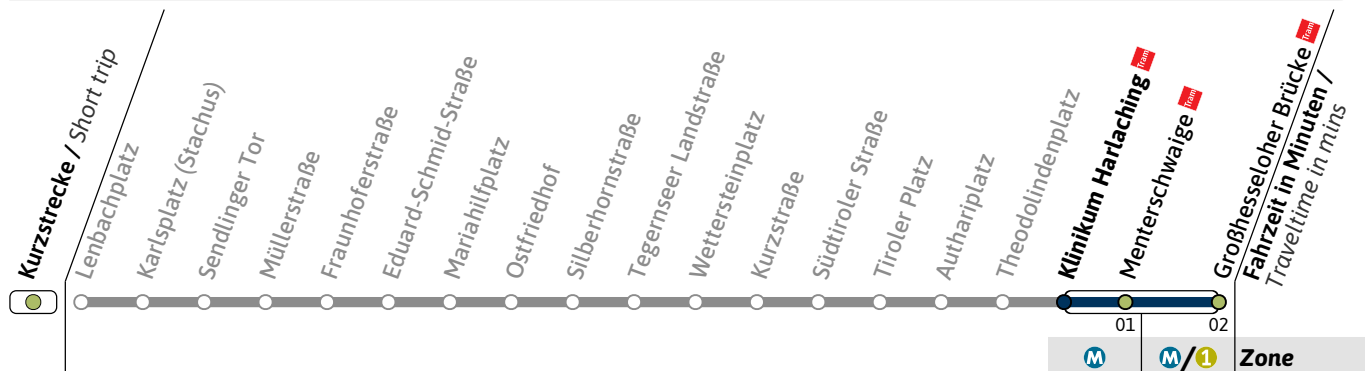

N27

Richtung / Destination
Großhesseloher Brücke

Schienerersatzverkehr
Rail Replacement Service

	Nächte So-Mo bis Do-Fr (nicht vor Feiertag) <i>Nights Sun/Mon - Thu/Fri, not before public holidays</i>		Nächte Fr-Sa, Sa-So und vor Feiertag <i>Nights Fri/Sat, Sat/Sun & before public holidays</i>	
	1	2	3	4
1	53			53
2	53		23	53
3	53		23	53
4	53		23	53

N27

Richtung / Destination
Großhesseloher Brücke

Schienerersatzverkehr
Rail Replacement Service

	Nächte So-Mo bis Do-Fr (nicht vor Feiertag) Nights Sun/Mon - Thu/Fri, not before public holidays		Nächte Fr-Sa, Sa-So und vor Feiertag Nights Fri/Sat, Sat/Sun & before public holidays	
	1	2	3	4
1	54			54
2	54		24	54
3	54		24	54
4	54		24	54

Live-Fahrplan und Infos zur Haltestelle
Real time and stop information

Gültig ab 06.07.2026 | Haltestellen-Nummer: 1122
Änderungen vorbehalten | mvv-muenchen.de

**N27****Richtung / Destination**
Großhesseloher Brücke **Schienersatzverkehr**
Rail Replacement Service**Nächte So-Mo bis Do-Fr (nicht vor Feiertag)**
Nights Sun/Mon - Thu/Fri, not before public holidays**Nächte Fr-Sa, Sa-So und vor Feiertag**
Nights Fri/Sat, Sat/Sun & before public holidays

1	56	56
2	56	26 56
3	56	26 56
4	56	26 56

Haltestelle / Stop **Menterschwaige** (Zone)

N27

Richtung / Destination
Großhesseloher Brücke

Schienersatzverkehr
Rail Replacement Service

	Nächte So-Mo bis Do-Fr (nicht vor Feiertag) <i>Nights Sun/Mon - Thu/Fri, not before public holidays</i>		Nächte Fr-Sa, Sa-So und vor Feiertag <i>Nights Fri/Sat, Sat/Sun & before public holidays</i>	
	1	2	3	4
1	57			57
2	57		27	57
3	57		27	57
4	57		27	57