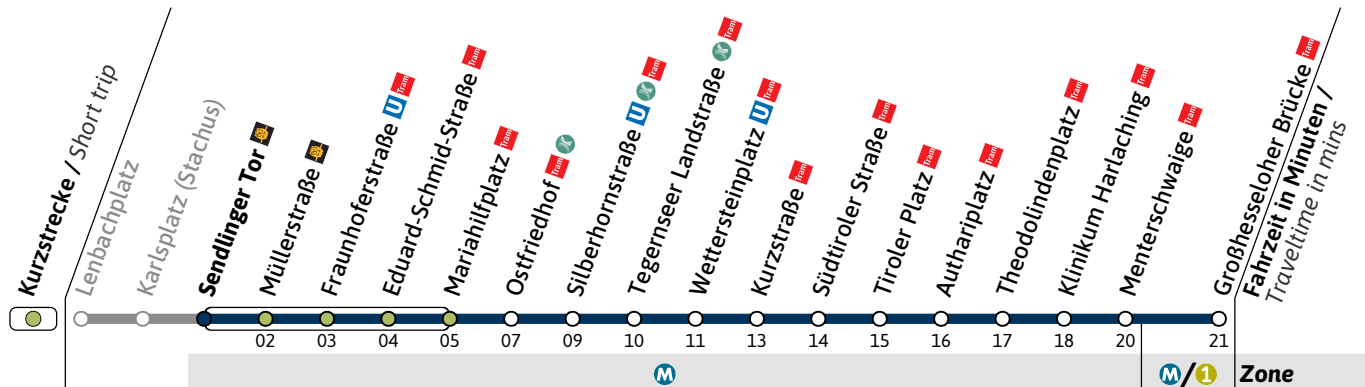

N27

Richtung / Destination
Großhesseloher Brücke Tram via Sendlinger Tor

Schienersatzverkehr
Rail Replacement Service

🕒	Nächte So-Mo bis Do-Fr (nicht vor Feiertag) Nights Sun/Mon - Thu/Fri, not before public holidays		Nächte Fr-Sa, Sa-So und vor Feiertag Nights Fri/Sat, Sat/Sun & before public holidays	
	1	2	1	2
1	32		32	
2	32		02	32
3	32		02	32
4	32		02	32

Haltestelle / Stop **Karlsplatz (Stachus)** (Zone)

N27

Richtung / Destination
Großhesseloher Brücke via Sendlinger Tor

Schienersatzverkehr
Rail Replacement Service

🕒	Nächte So-Mo bis Do-Fr (nicht vor Feiertag) Nights Sun/Mon - Thu/Fri, not before public holidays		Nächte Fr-Sa, Sa-So und vor Feiertag Nights Fri/Sat, Sat/Sun & before public holidays	
	1	2	3	4
1	35			35
2	35		05	35
3	35		05	35
4	35		05	35

Live-Fahrplan und Infos zur Haltestelle
Real time and stop information

Gültig ab 06.07.2026 | Haltestellen-Nummer: 1
Änderungen vorbehalten | mvv-muenchen.de

Haltestelle / Stop **Sendlinger Tor** (Zone **M**)

N27

Richtung / Destination
Großhesseloher Brücke

Schienersatzverkehr
Rail Replacement Service

Nächte So-Mo bis Do-Fr (nicht vor Feiertag)
Nights Sun/Mon - Thu/Fri, not before public holidays

Nächte Fr-Sa, Sa-So und vor Feiertag
Nights Fri/Sat, Sat/Sun & before public holidays