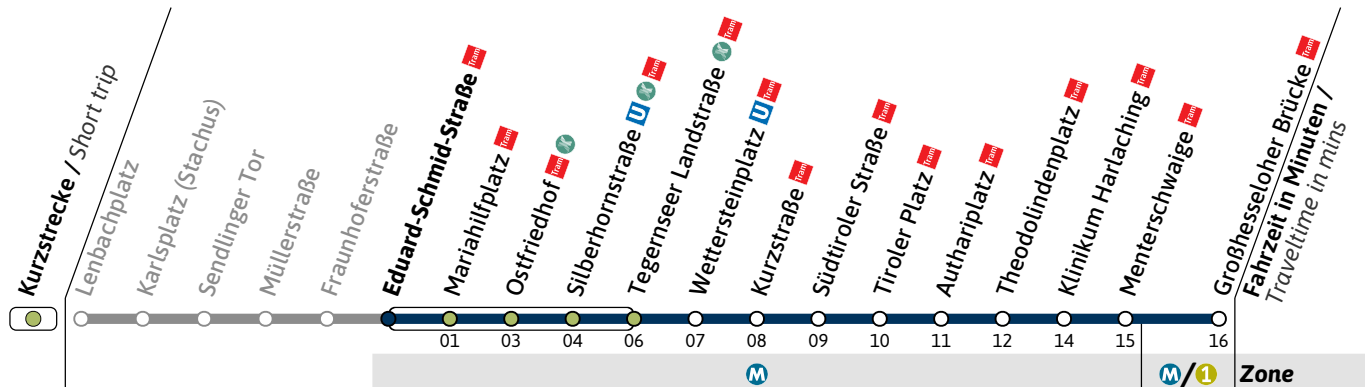

N27

Richtung / Destination
Großhesseloher Brücke

Schienersatzverkehr
Rail Replacement Service

🕒	Nächte So-Mo bis Do-Fr (nicht vor Feiertag) Nights Sun/Mon - Thu/Fri, not before public holidays		Nächte Fr-Sa, Sa-So und vor Feiertag Nights Fri/Sat, Sat/Sun & before public holidays	
	1	2	3	4
1	39			39
2	39		09	39
3	39		09	39
4	39		09	39

Live-Fahrplan und Infos zur Haltestelle
Real time and stop information

Gültig ab 06.07.2026 | Haltestellen-Nummer: 38
Änderungen vorbehalten | mvv-muenchen.de

N27

Richtung / Destination
Großhesseloher Brücke

**N27**Richtung / Destination
Großhesseloher Brücke Schienenersatzverkehr
Rail Replacement Service

	Nächte So-Mo bis Do-Fr (nicht vor Feiertag) Nights Sun/Mon - Thu/Fri, not before public holidays	Nächte Fr-Sa, Sa-So und vor Feiertag Nights Fri/Sat, Sat/Sun & before public holidays
--	--	---

1	42	42
2	42	12 42
3	42	12 42
4	42	12 42

Haltestelle / Stop **Mariahilfplatz** Tram (Zone M)

N27

Richtung / Destination
Großhesseloher Brücke Tram

Schienersatzverkehr
Rail Replacement Service

Nächte So-Mo bis Do-Fr (nicht vor Feiertag)
Nights Sun/Mon - Thu/Fri, not before public holidays