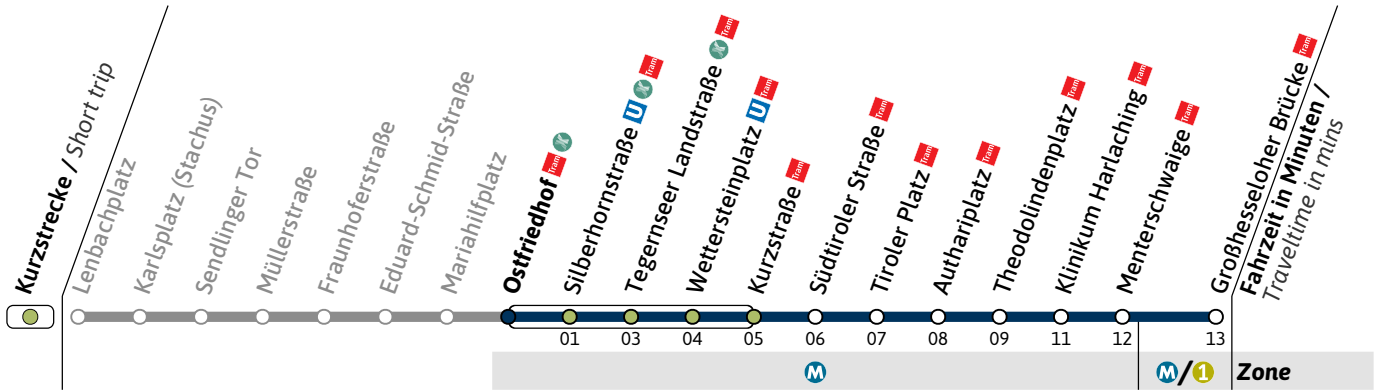

**N27**Richtung / Destination
Großhesseloher Brücke Schienenersatzverkehr
Rail Replacement Service

	Nächte So-Mo bis Do-Fr (nicht vor Feiertag) Nights Sun/Mon - Thu/Fri, not before public holidays	Nächte Fr-Sa, Sa-So und vor Feiertag Nights Fri/Sat, Sat/Sun & before public holidays
--	--	---

1	42	42
2	42	12 42
3	42	12 42
4	42	12 42

Haltestelle / Stop **Mariahilfplatz** Tram (Zone M)

N27

Richtung / Destination
Großhesseloher Brücke Tram

Schienersatzverkehr
Rail Replacement Service

Nächte So-Mo bis Do-Fr (nicht vor Feiertag)
Nights Sun/Mon - Thu/Fri, not before public holidays

Nächte Fr-Sa, Sa-So und vor Feiertag
Nights Fri/Sat, Sat/Sun & before public holidays

1	43	43
2	43	13 43
3	43	13 43
4	43	13 43

Live-Fahrplan und Infos zur Haltestelle
Real time and stop information

Gültig ab 06.07.2026 | Haltestellen-Nummer: 42
Änderungen vorbehalten | mvv-muenchen.de

Haltestelle / Stop **Ostfriedhof** (Zone **M**)

N27

Richtung / Destination
Großhesseloher Brücke

Schienersatzverkehr
Rail Replacement Service

🕒	Nächte So-Mo bis Do-Fr (nicht vor Feiertag) Nights Sun/Mon - Thu/Fri, not before public holidays		Nächte Fr-Sa, Sa-So und vor Feiertag Nights Fri/Sat, Sat/Sun & before public holidays	
	1	2	3	4
1	45			45
2	45		15	45
3	45		15	45
4	45		15	45