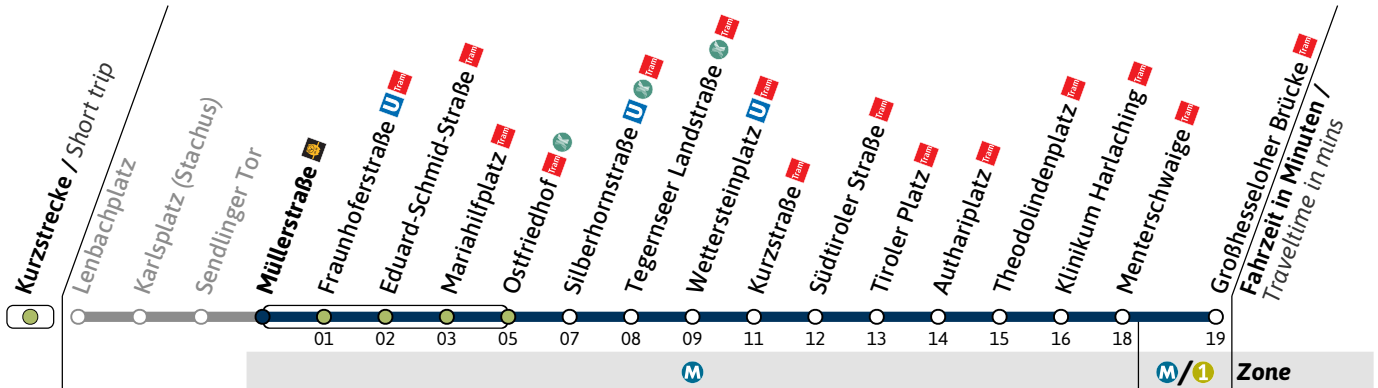

N27

Richtung / Destination
Großhesseloher Brücke

Schienersatzverkehr
Rail Replacement Service

Nächte So-Mo bis Do-Fr (nicht vor Feiertag)
Nights Sun/Mon - Thu/Fri, not before public holidays

Nächte Fr-Sa, Sa-So und vor Feiertag
Nights Fri/Sat, Sat/Sun & before public holidays

1	37		37
2	37	07	37
3	37	07	37
4	37	07	37

Live-Fahrplan und Infos zur Haltestelle
Real time and stop information

Gültig ab 06.07.2026 | Haltestellen-Nummer: 50
Änderungen vorbehalten | mvv-muenchen.de

Haltestelle / Stop **Müllerstraße** (Zone **M**)

N27

Richtung / Destination
Großhesseloher Brücke

Schienersatzverkehr
Rail Replacement Service

🕒	Nächte So-Mo bis Do-Fr (nicht vor Feiertag) Nights Sun/Mon - Thu/Fri, not before public holidays		Nächte Fr-Sa, Sa-So und vor Feiertag Nights Fri/Sat, Sat/Sun & before public holidays	
	1	2	3	4
1	39			39
2	39		09	39
3	39		09	39
4	39		09	39

Live-Fahrplan und Infos zur Haltestelle
Real time and stop information

Gültig ab 06.07.2026 | Haltestellen-Nummer: 38
Änderungen vorbehalten | mvv-muenchen.de

N27

Richtung / Destination
Großhesseloher Brücke