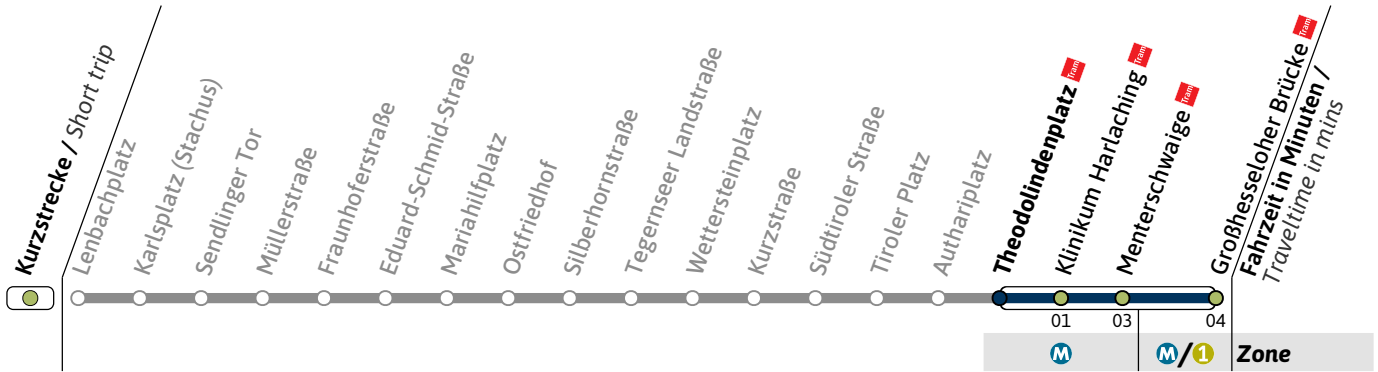

N27

Richtung / Destination
Großhesseloher Brücke

Schienerersatzverkehr
Rail Replacement Service

	Nächte So-Mo bis Do-Fr (nicht vor Feiertag) <i>Nights Sun/Mon - Thu/Fri, not before public holidays</i>		Nächte Fr-Sa, Sa-So und vor Feiertag <i>Nights Fri/Sat, Sat/Sun & before public holidays</i>	
	1	2	3	4
1	53			53
2	53		23	53
3	53		23	53
4	53		23	53

Live-Fahrplan und Infos zur Haltestelle
Real time and stop information

Gültig ab 06.07.2026 | Haltestellen-Nummer: 1121
Änderungen vorbehalten | mvv-muenchen.de

Haltestelle / Stop **Theodolindenplatz** (Zone)

N27

Richtung / Destination
Großhesseloher Brücke

Schienerersatzverkehr
Rail Replacement Service

	Nächte So-Mo bis Do-Fr (nicht vor Feiertag) Nights Sun/Mon - Thu/Fri, not before public holidays		Nächte Fr-Sa, Sa-So und vor Feiertag Nights Fri/Sat, Sat/Sun & before public holidays	
	1	2	3	4
1	54			54
2	54		24	54
3	54		24	54
4	54		24	54

Live-Fahrplan und Infos zur Haltestelle
Real time and stop information

Gültig ab 06.07.2026 | Haltestellen-Nummer: 1122
Änderungen vorbehalten | mvv-muenchen.de

**N27****Richtung / Destination**
Großhesseloher Brücke **Schienersatzverkehr**
Rail Replacement Service**Nächte So-Mo bis Do-Fr (nicht vor Feiertag)**
Nights Sun/Mon - Thu/Fri, not before public holidays**Nächte Fr-Sa, Sa-So und vor Feiertag**
Nights Fri/Sat, Sat/Sun & before public holidays