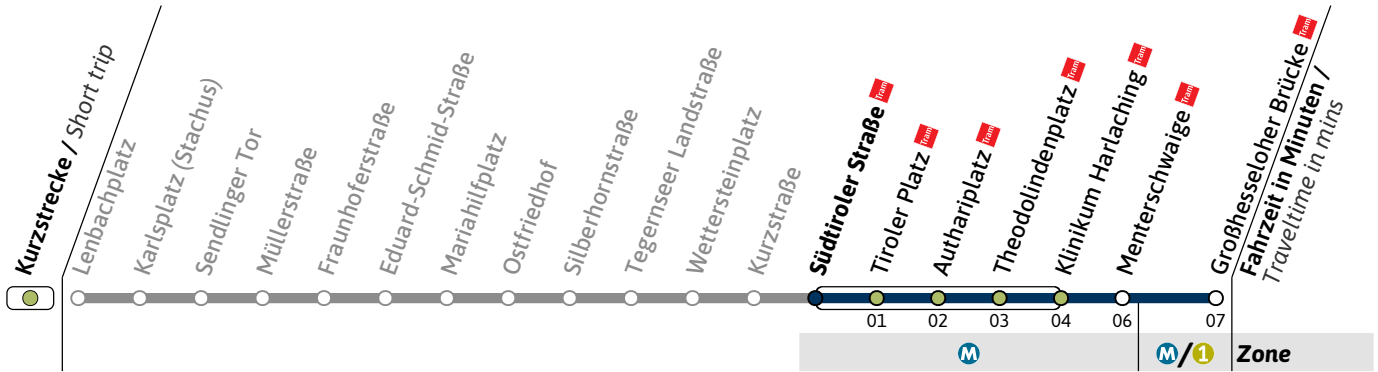

Richtung / Destination
Großhesseloher Brücke

Schienerersatzverkehr
Rail Replacement Service

🕒	Nächte So-Mo bis Do-Fr (nicht vor Feiertag) <i>Nights Sun/Mon - Thu/Fri, not before public holidays</i>		Nächte Fr-Sa, Sa-So und vor Feiertag <i>Nights Fri/Sat, Sat/Sun & before public holidays</i>	
	1	2	3	4
1	50			50
2	50		20	50
3	50		20	50
4	50		20	50

Live-Fahrplan und Infos zur Haltestelle
Real time and stop information

Gültig ab 06.07.2026 | Haltestellen-Nummer: 1117
Änderungen vorbehalten | mvv-muenchen.de

Haltestelle / Stop **Südtiroler Straße** (Zone **M**)

N27

Richtung / Destination
Großhesseloher Brücke

Schienersatzverkehr
Rail Replacement Service

🕒	Nächte So-Mo bis Do-Fr (nicht vor Feiertag) <i>Nights Sun/Mon - Thu/Fri, not before public holidays</i>		Nächte Fr-Sa, Sa-So und vor Feiertag <i>Nights Fri/Sat, Sat/Sun & before public holidays</i>	
	1	2	3	4
1	51			51
2	51		21	51
3	51		21	51
4	51		21	51

Live-Fahrplan und Infos zur Haltestelle
Real time and stop information

Gültig ab 06.07.2026 | Haltestellen-Nummer: 1118
Änderungen vorbehalten | mvv-muenchen.de

Haltestelle / Stop **Tiroler Platz** (Zone)