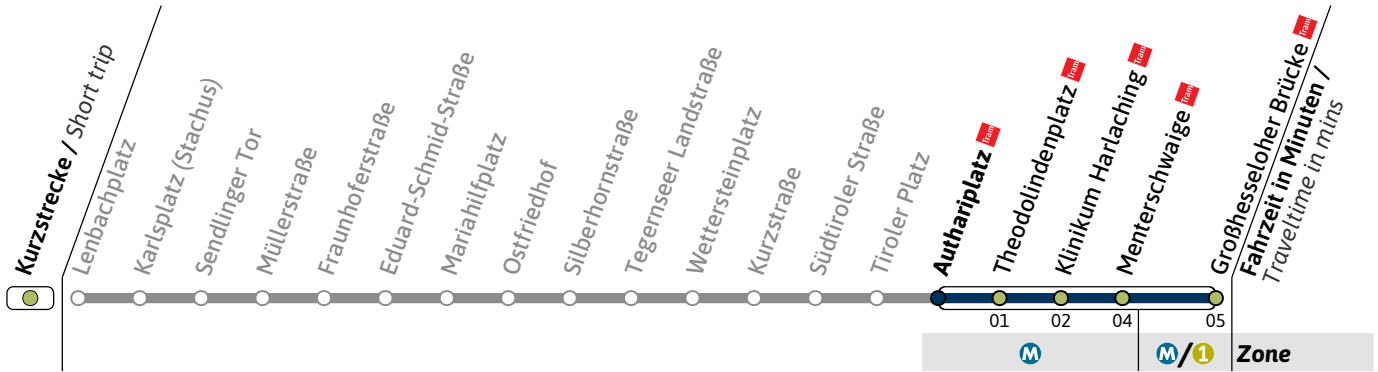

N27

Richtung / Destination
Großhesseloher Brücke

Schienerersatzverkehr
Rail Replacement Service

	Nächte So-Mo bis Do-Fr (nicht vor Feiertag) Nights Sun/Mon - Thu/Fri, not before public holidays		Nächte Fr-Sa, Sa-So und vor Feiertag Nights Fri/Sat, Sat/Sun & before public holidays	
	1	2	3	4
1	52			52
2	52		22	52
3	52		22	52
4	52		22	52

Live-Fahrplan und Infos zur Haltestelle
Real time and stop information

Gültig ab 06.07.2026 | Haltestellen-Nummer: 1119
Änderungen vorbehalten | mvv-muenchen.de

Haltestelle / Stop **Authariplatz** (Zone)

N27

Richtung / Destination
Großhesseloher Brücke

Schienerersatzverkehr
Rail Replacement Service

	Nächte So-Mo bis Do-Fr (nicht vor Feiertag) <i>Nights Sun/Mon - Thu/Fri, not before public holidays</i>		Nächte Fr-Sa, Sa-So und vor Feiertag <i>Nights Fri/Sat, Sat/Sun & before public holidays</i>	
	1	2	3	4
1	53			53
2	53		23	53
3	53		23	53
4	53		23	53

N27

Richtung / Destination
Großhesseloher Brücke

Schienerersatzverkehr
Rail Replacement Service

	Nächte So-Mo bis Do-Fr (nicht vor Feiertag) Nights Sun/Mon - Thu/Fri, not before public holidays		Nächte Fr-Sa, Sa-So und vor Feiertag Nights Fri/Sat, Sat/Sun & before public holidays	
	1	2	3	4
1	54			54
2	54		24	54
3	54		24	54
4	54		24	54