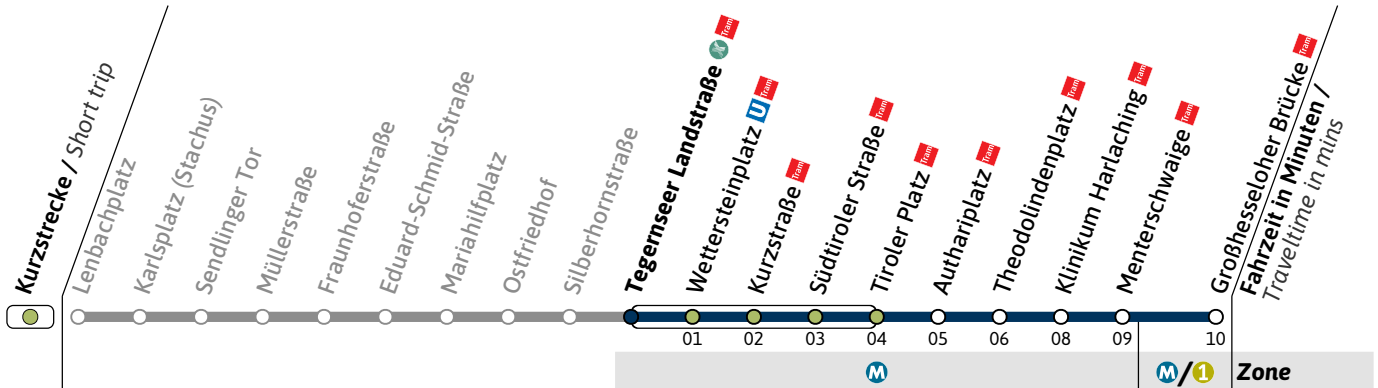

Live-Fahrplan und Infos zur Haltestelle
Real time and stop information

Gültig ab 06.07.2026 | Haltestellen-Nummer: 1105
Änderungen vorbehalten | mvv-muenchen.de

**N27**Richtung / Destination
Großhesseloher Brücke Schienenersatzverkehr
Rail Replacement Service

**N27**Richtung / Destination
Großhesseloher Brücke Schienenersatzverkehr
Rail Replacement Service

🕒	Nächte So-Mo bis Do-Fr (nicht vor Feiertag) Nights Sun/Mon - Thu/Fri, not before public holidays		Nächte Fr-Sa, Sa-So und vor Feiertag Nights Fri/Sat, Sat/Sun & before public holidays	
	1	2	3	4
1	46			46
2	46		16	46
3	46		16	46
4	46		16	46

N27

Richtung / Destination
Großhesseloher Brücke

Schienersatzverkehr
Rail Replacement Service

🕒	Nächte So-Mo bis Do-Fr (nicht vor Feiertag) <i>Nights Sun/Mon - Thu/Fri, not before public holidays</i>		Nächte Fr-Sa, Sa-So und vor Feiertag <i>Nights Fri/Sat, Sat/Sun & before public holidays</i>	
	1	2	3	4
1	48		48	
2	48		18	48
3	48		18	48
4	48		18	48

Live-Fahrplan und Infos zur Haltestelle
Real time and stop information

Haltestelle / Stop **Wettersteinplatz** (Zone)

N27

Richtung / Destination
Großhesseloher Brücke

Schienerersatzverkehr
Rail Replacement Service