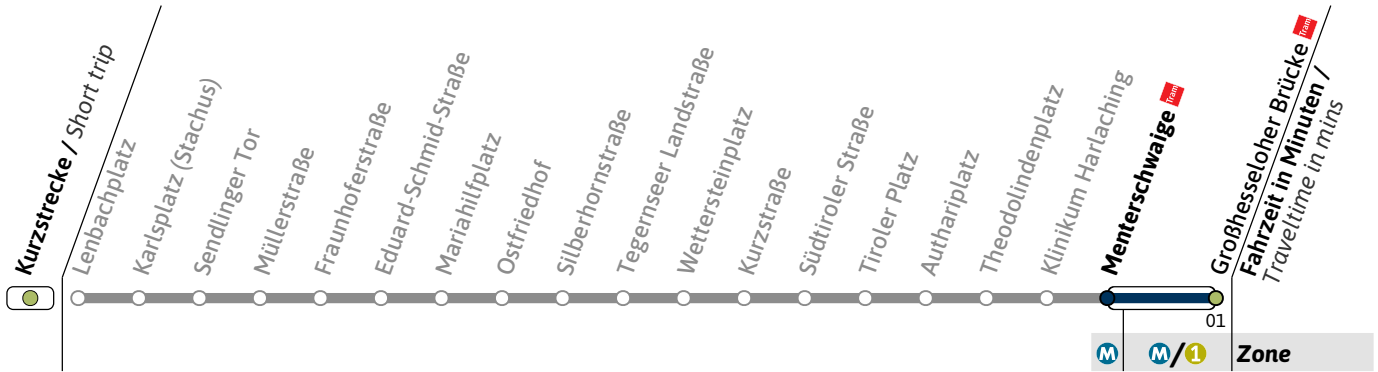

N27

Richtung / Destination
Großhesseloher Brücke

Schienerersatzverkehr
Rail Replacement Service

	Nächte So-Mo bis Do-Fr (nicht vor Feiertag) Nights Sun/Mon - Thu/Fri, not before public holidays		Nächte Fr-Sa, Sa-So und vor Feiertag Nights Fri/Sat, Sat/Sun & before public holidays	
	1	2	3	4
1	54			54
2	54		24	54
3	54		24	54
4	54		24	54

Live-Fahrplan und Infos zur Haltestelle
Real time and stop information

Gültig ab 06.07.2026 | Haltestellen-Nummer: 1122
Änderungen vorbehalten | mvv-muenchen.de

**N27****Richtung / Destination**
Großhesseloher Brücke **Schienersatzverkehr**
Rail Replacement Service**Nächte So-Mo bis Do-Fr (nicht vor Feiertag)**
Nights Sun/Mon - Thu/Fri, not before public holidays**Nächte Fr-Sa, Sa-So und vor Feiertag**
Nights Fri/Sat, Sat/Sun & before public holidays

1	56	56
2	56	26 56
3	56	26 56
4	56	26 56

Haltestelle / Stop **Menterschwaige** (Zone)

N27

Richtung / Destination
Großhesseloher Brücke

Schienersatzverkehr
Rail Replacement Service

	Nächte So-Mo bis Do-Fr (nicht vor Feiertag) <i>Nights Sun/Mon - Thu/Fri, not before public holidays</i>		Nächte Fr-Sa, Sa-So und vor Feiertag <i>Nights Fri/Sat, Sat/Sun & before public holidays</i>	
	1	2	3	4
1	57			57
2	57		27	57
3	57		27	57
4	57		27	57

Live-Fahrplan und Infos zur Haltestelle
Real time and stop information

Gültig ab 06.07.2026 | Haltestellen-Nummer: 1124
Änderungen vorbehalten | mvv-muenchen.de