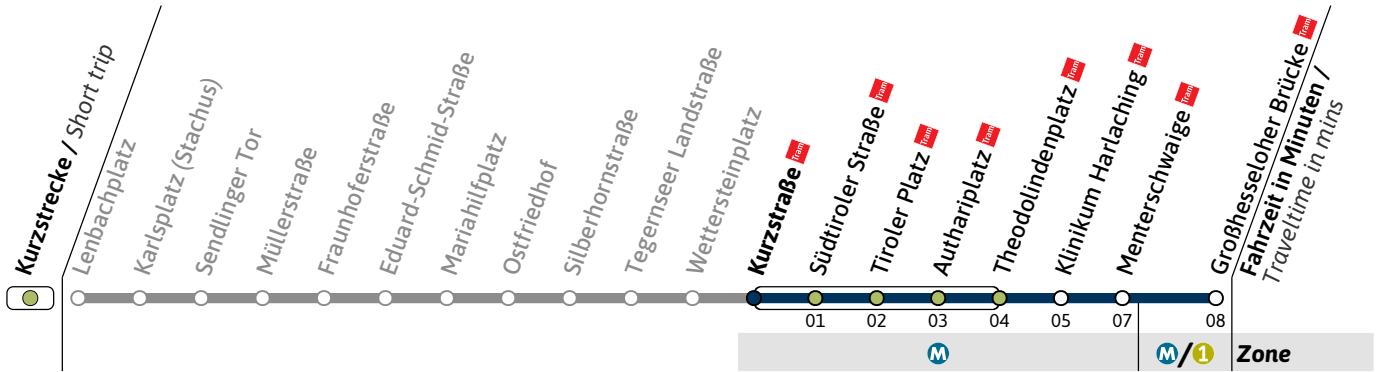

Live-Fahrplan und Infos zur Haltestelle
Real time and stop information

Gültig ab 06.07.2026 | Haltestellen-Nummer: 1190
Änderungen vorbehalten | mvv-muenchen.de

Haltestelle / Stop **Kurzstraße** (Zone)

N27

Richtung / Destination
Großhesseloher Brücke

Schienerersatzverkehr
Rail Replacement Service

🕒	Nächte So-Mo bis Do-Fr (nicht vor Feiertag) <i>Nights Sun/Mon - Thu/Fri, not before public holidays</i>		Nächte Fr-Sa, Sa-So und vor Feiertag <i>Nights Fri/Sat, Sat/Sun & before public holidays</i>	
	1	2	3	4
1	50			50
2	50		20	50
3	50		20	50
4	50		20	50

Live-Fahrplan und Infos zur Haltestelle
Real time and stop information

Gültig ab 06.07.2026 | Haltestellen-Nummer: 1117
Änderungen vorbehalten | mvv-muenchen.de

Haltestelle / Stop **Südtiroler Straße** (Zone **M**)

N27

Richtung / Destination
Großhesseloher Brücke

Schienersatzverkehr
Rail Replacement Service

🕒	Nächte So-Mo bis Do-Fr (nicht vor Feiertag) <i>Nights Sun/Mon - Thu/Fri, not before public holidays</i>		Nächte Fr-Sa, Sa-So und vor Feiertag <i>Nights Fri/Sat, Sat/Sun & before public holidays</i>	
	1	2	3	4
1	51			51
2	51		21	51
3	51		21	51
4	51		21	51