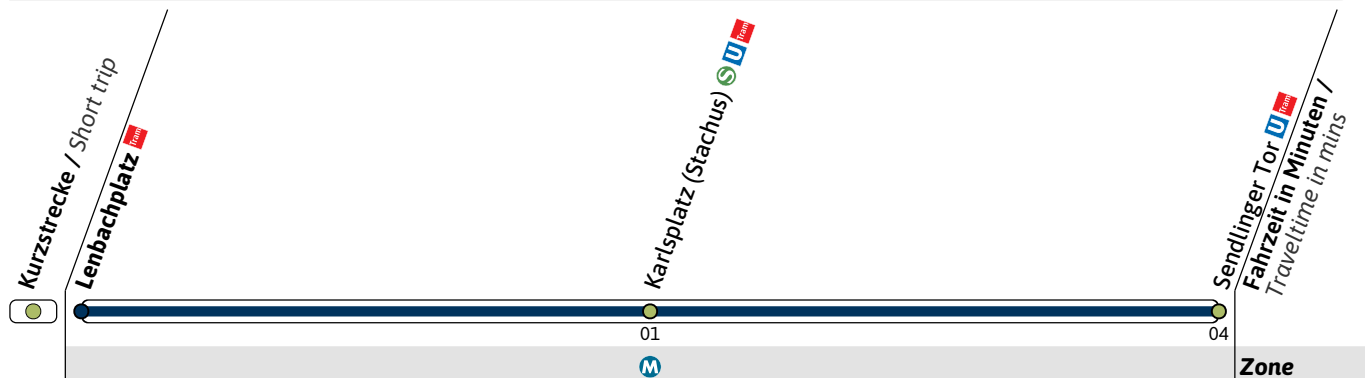

**16****Richtung / Destination**
Sendlinger Tor via Karlsplatz (Stachus)**Schienersatzverkehr**
Rail Replacement Service

	Montag - Freitag Monday - Friday	Samstag Saturday	Sonn- und Feiertag Sunday and public holiday
4	53	53	50
5	03 13 23 33 43 53	03 13 23 33 43 53	00 10 20 30 40 50
6	03 13 23 33 43 53	03 13 23 33 43 53	00 10 20 30 40 50
7	03 13 23 33 43 53	03 13 23 33 43 53	00 10 20 30 40 50
8	03 13 23 33 43 53	03 13 23 33 43 53	00 10 20 30 40 50
9	03 13 23 33 43 53	03 13 23 33 43 53	00 10 20 30 40 50
10	03 13 23 33 43 53	03 13 23 33 43 53	00 10 20 30 40 50
11	03 13 23 33 43 53	03 13 23 33 43 53	00 10 20 30 40 50
12	03 13 23 33 43 53	03 13 23 33 43 53	00 10 20 30 40 50
13	03 13 23 33 43 53	03 13 23 33 43 53	00 10 20 30 40 50
14	03 13 23 33 43 53	03 13 23 33 43 53	00 10 20 30 40 50
15	03 13 23 33 43 53	03 13 23 33 43 53	00 10 20 30 40 50
16	03 13 23 33 43 53	03 13 23 33 43 53	00 10 20 30 40 50
17	03 13 23 33 43 53	03 13 23 33 43 53	00 10 20 30 40 50
18	03 13 23 33 43 53	03 13 23 33 43 53	00 10 20 30 40 50
19	03 13 23 33 43 53	03 13 23 33 43 53	00 10 20 30 40 50
20	03 13 23 33 43 53	03 13 23 33 43 53	00 10 20 30 40 50
21	03 13 23 33 43 53	03 13 23 33 43 53	00 10 20 30 40 50
22	03 13 23 33 43 53	03 13 23 33 43 53	00 10 20 30 40 50
23	03 13 23 33 43 53	03 13 23 33 43 53	00 10 20 30 40 50
0	03 13 23 33 43 53	03 13 23 33 43 53	00 10 20 30 40 50
1	03 13	03 13	00 10