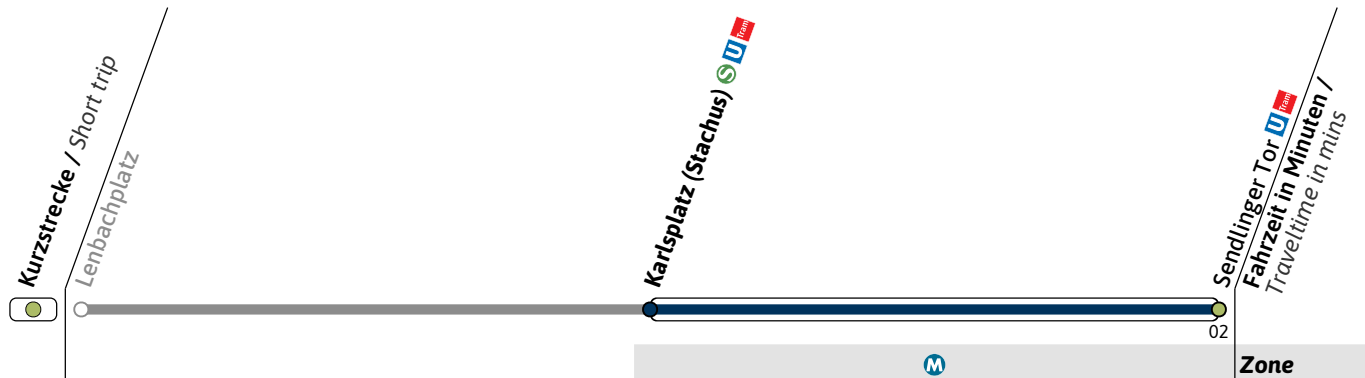

16

Richtung / Destination
Sendlinger Tor

Schienersatzverkehr
Rail Replacement Service

🕒	Montag - Freitag Monday - Friday						Samstag Saturday						Sonn- und Feiertag Sunday and public holiday					
4	54						54						51					
5	04	14	24	34	44	54	04	14	24	34	44	54	01	11	21	31	41	51
6	04	14	24	34	44	54	04	14	24	34	44	54	01	11	21	31	41	51
7	04	14	24	34	44	54	04	14	24	34	44	54	01	11	21	31	41	51
8	04	14	24	34	44	54	04	14	24	34	44	54	01	11	21	31	41	51
9	04	14	24	34	44	54	04	14	24	34	44	54	01	11	21	31	41	51
10	04	14	24	34	44	54	04	14	24	34	44	54	01	11	21	31	41	51
11	04	14	24	34	44	54	04	14	24	34	44	54	01	11	21	31	41	51
12	04	14	24	34	44	54	04	14	24	34	44	54	01	11	21	31	41	51
13	04	14	24	34	44	54	04	14	24	34	44	54	01	11	21	31	41	51
14	04	14	24	34	44	54	04	14	24	34	44	54	01	11	21	31	41	51
15	04	14	24	34	44	54	04	14	24	34	44	54	01	11	21	31	41	51
16	04	14	24	34	44	54	04	14	24	34	44	54	01	11	21	31	41	51
17	04	14	24	34	44	54	04	14	24	34	44	54	01	11	21	31	41	51
18	04	14	24	34	44	54	04	14	24	34	44	54	01	11	21	31	41	51
19	04	14	24	34	44	54	04	14	24	34	44	54	01	11	21	31	41	51
20	04	14	24	34	44	54	04	14	24	34	44	54	01	11	21	31	41	51
21	04	14	24	34	44	54	04	14	24	34	44	54	01	11	21	31	41	51
22	04	14	24	34	44	54	04	14	24	34	44	54	01	11	21	31	41	51
23	04	14	24	34	44	54	04	14	24	34	44	54	01	11	21	31	41	51
0	04	14	24	34	44	54	04	14	24	34	44	54	01	11	21	31	41	51
1	04	14					04	14					01	11