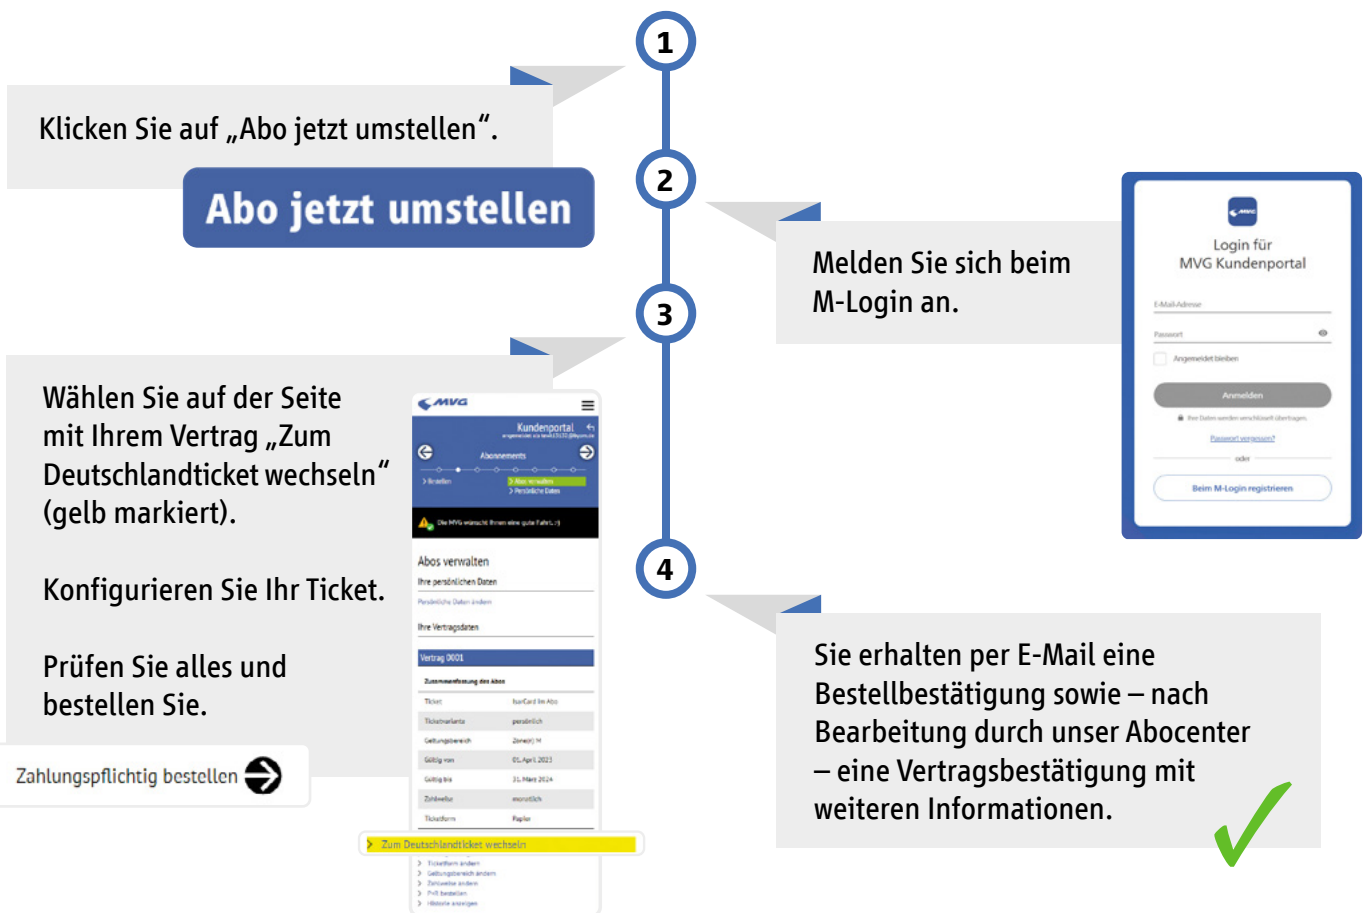

Schritt-für-Schritt-Anleitung: So wechseln Sie zum Deutschlandticket

Ihr bestehendes Abo ist bereits mit Ihrem **M-Login** im **MVG-Kundenportal** verknüpft?
Dann gehen Sie wie folgt vor:

Weitere Fragen und Antworten finden Sie auf
mvg.de/deutschlandticket

**DIE
MOBILITÄTS-
MACHER*INNEN.**