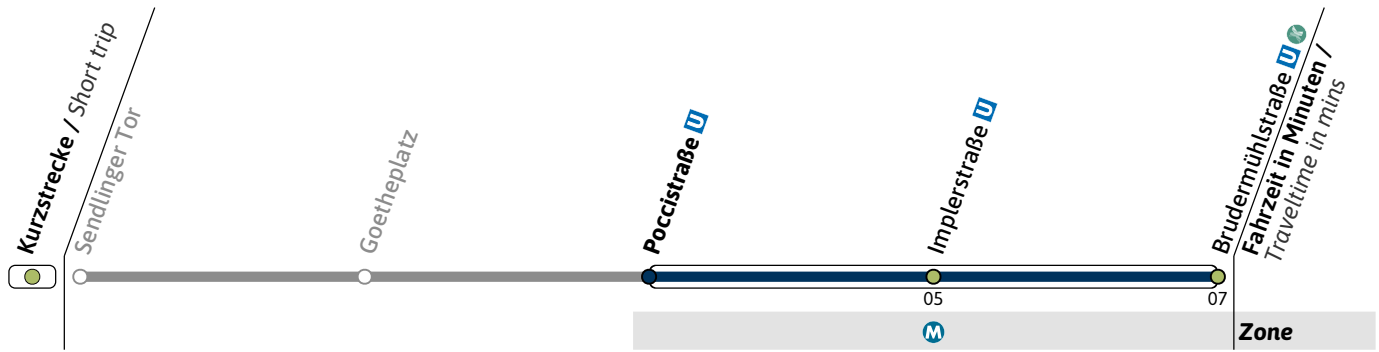

Haltestelle / Stop **Poccistraße U** (Zone **M**)

U3

Richtung / Destination **Brudermühlstraße U** via Implerstraße

Schienersatzverkehr
Rail Replacement Service

🕒	Montag - Freitag Monday - Friday										Samstag Saturday													
	1											18		48										
2											18		48											
3											18		48											
4			28		40						18		48											
5	00	10	20	30	40	50					00	20	40											
6	00	11	16	21	26	31	36	41	46	51	56	00	20	40										
7	01	06	11	16	21	26	31	36	41	46	51	56	00	09	19	29	39	49	59					
8	01	06	11	16	21	26	31	36	41	46	51	56	09	19	29	39	49	56						
9	01	06	11	16	21	26	31	36	41	46	51	56	01	06	11	16	21	26	31	36	41	46	51	56
10	01	06	11	16	21	26	31	36	41	46	51	56	01	06	11	16	21	26	31	36	41	46	51	56
11	01	06	11	16	21	26	31	36	41	46	51	56	01	06	11	16	21	26	31	36	41	46	51	56
12	01	06	11	16	21	26	31	36	41	46	51	56	01	06	11	16	21	26	31	36	41	46	51	56
13	01	06	11	16	21	26	31	36	41	46	51	56	01	06	11	16	21	26	31	36	41	46	51	56
14	01	06	11	16	21	26	31	36	41	46	51	56	01	06	11	16	21	26	31	36	41	46	51	56
15	01	06	11	16	21	26	31	36	41	46	51	56	01	06	11	16	21	26	31	36	41	46	51	56
16	01	06	11	16	21	26	31	36	41	46	51	56	01	06	11	16	21	26	31	36	41	46	51	56
17	01	06	11	16	21	26	31	36	41	46	51	56	01	06	11	16	21	26	31	36	41	46	51	56
18	01	06	11	16	21	26	31	36	41	46	51	56	01	06	11	16	21	26	31	36	41	46	51	56
19	01	06	11	16	21	26	31	36	41	46	51	56	01	06	11	16	21	26	31	36	41	46	51	56
20	01	06	11	16	21	26	31	36	41	49	59	01	06	11	16	21	26	31	36	41	46	51	56	
21		10	20	30	40	50						01	10	20	30	40	50							
22	00	10	20	30	40	50						00	10	20	30	40	50							
23	00	10	20	30	40	50						00	10	20	30	40	50							
0	00	10	20	30	40							00	10	20	30	40								

1 13[•]

• = nur Montag bis Donnerstag

Live-Fahrplan und Infos zur Haltestelle
Real time and stop information

Gültig ab 17.02.2025 | Haltestellen-Nummer: 30
Änderungen vorbehalten | mvv-muenchen.de

Münchner Verkehrsgesellschaft mbH
Tel.: 0800 344 22 66 00