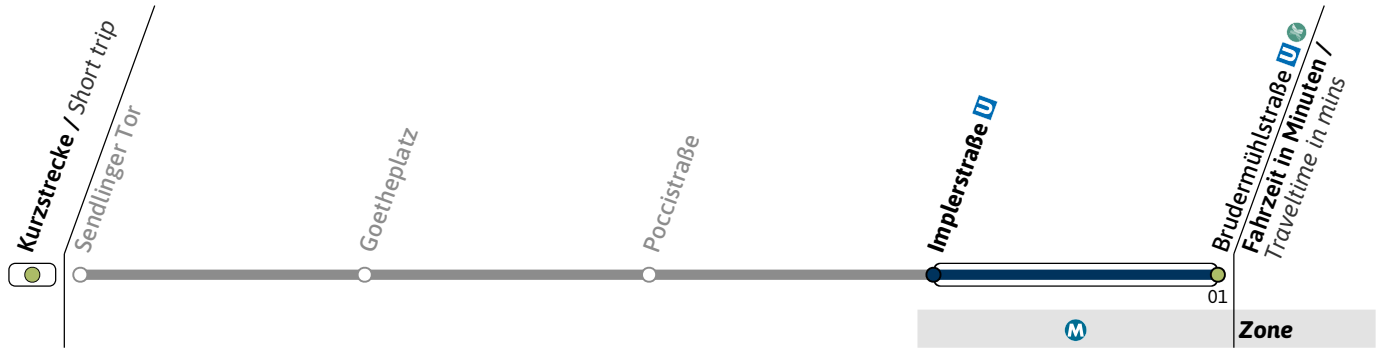

Haltestelle / Stop **Implerstraße U** (Zone **M**)

U3

Richtung / Destination **Brudermühlstraße U**

Schienersatzverkehr Rail Replacement Service

🕒	Montag - Freitag Monday - Friday										Samstag Saturday													
	1											22 52												
2											22 52													
3											22 52													
4	33 45										22 52													
5	05	15	25	35	45	55						05	25	45										
6	05	16	21	26	31	36	41	46	51	56						05	25	45						
7	01	06	11	16	21	26	31	36	41	46	51	56	05	14	24	34	44	54						
8	01	06	11	16	21	26	31	36	41	46	51	56	04	14	24	34	44	54						
9	01	06	11	16	21	26	31	36	41	46	51	56	01	06	11	16	21	26	31	36	41	46	51	56
10	01	06	11	16	21	26	31	36	41	46	51	56	01	06	11	16	21	26	31	36	41	46	51	56
11	01	06	11	16	21	26	31	36	41	46	51	56	01	06	11	16	21	26	31	36	41	46	51	56
12	01	06	11	16	21	26	31	36	41	46	51	56	01	06	11	16	21	26	31	36	41	46	51	56
13	01	06	11	16	21	26	31	36	41	46	51	56	01	06	11	16	21	26	31	36	41	46	51	56
14	01	06	11	16	21	26	31	36	41	46	51	56	01	06	11	16	21	26	31	36	41	46	51	56
15	01	06	11	16	21	26	31	36	41	46	51	56	01	06	11	16	21	26	31	36	41	46	51	56
16	01	06	11	16	21	26	31	36	41	46	51	56	01	06	11	16	21	26	31	36	41	46	51	56
17	01	06	11	16	21	26	31	36	41	46	51	56	01	06	11	16	21	26	31	36	41	46	51	56
18	01	06	11	16	21	26	31	36	41	46	51	56	01	06	11	16	21	26	31	36	41	46	51	56
19	01	06	11	16	21	26	31	36	41	46	51	56	01	06	11	16	21	26	31	36	41	46	51	56
20	01	06	11	16	21	26	31	36	41	46	54		01	06	11	16	21	26	31	36	41	46	51	56
21	04		15	25	35	45	55						01	06	15	25	35	45	55					
22	05	15	25	35	45	55						05	15	25	35	45	55							
23	05	15	25	35	45	55						05	15	25	35	45	55							
0	05	15	25	35	45							05	15	25	35	45								

1 18[•]
• = nur Montag bis Donnerstag

Live-Fahrplan und Infos zur Haltestelle
Real time and stop information

Gültig ab 17.02.2025 | Haltestellen-Nummer: 1140
Änderungen vorbehalten | mvv-muenchen.de

Münchner Verkehrsgesellschaft mbH
Tel.: 0800 344 22 66 00