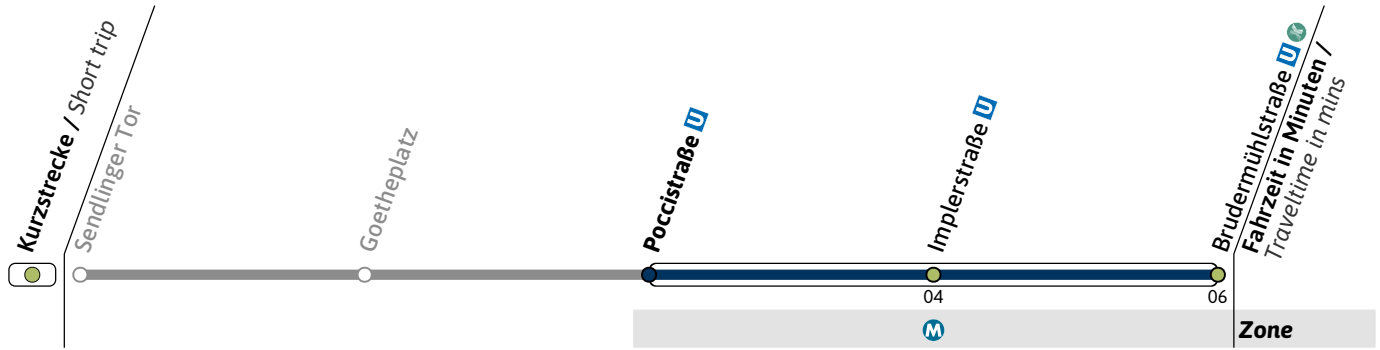

**1** 13<sup>•</sup>

• = nur Montag bis Donnerstag

Live-Fahrplan und Infos zur Haltestelle  
Real time and stop information

Gültig ab 17.02.2025 | Haltestellen-Nummer: 30  
Änderungen vorbehalten | mvv-muenchen.de

Münchner Verkehrsgesellschaft mbH  
Tel.: 0800 344 22 66 00

**U3**

Richtung / Destination  
**Brudermühlstraße U** via Implerstraße

Schienenersatzverkehr  
Rail Replacement Service

**Sonn- und Feiertag**  
Sunday and public holiday