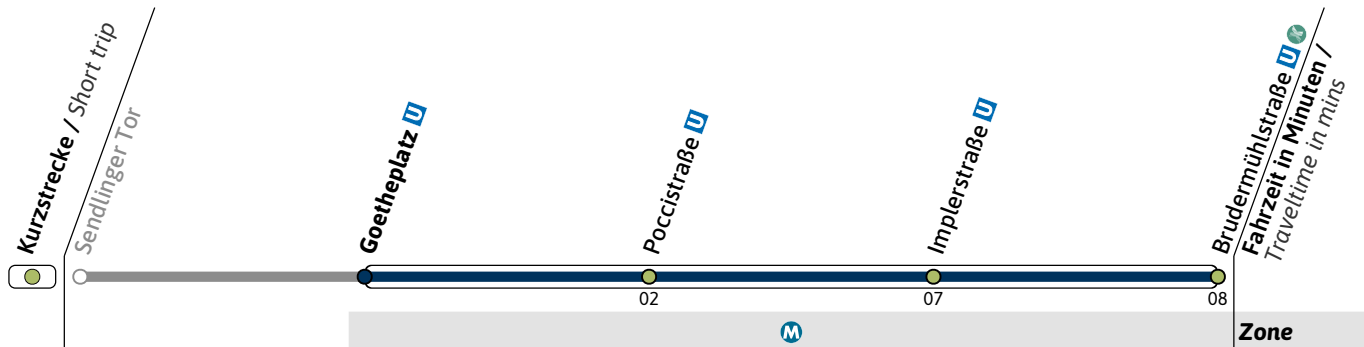

**1**      **11**<sup>●</sup>

● = nur Montag bis Donnerstag

Live-Fahrplan und Infos zur Haltestelle  
Real time and stop information

Gültig ab 17.02.2025 | Haltestellen-Nummer: 40  
Änderungen vorbehalten | mvv-muenchen.de

Münchner Verkehrsgesellschaft mbH  
Tel.: 0800 344 22 66 00

Haltestelle / Stop **Goetheplatz U** (Zone **M**)

**U3**

Richtung / Destination  
**Brudermühlstraße U** via Poccistraße

Schienenersatzverkehr  
Rail Replacement Service