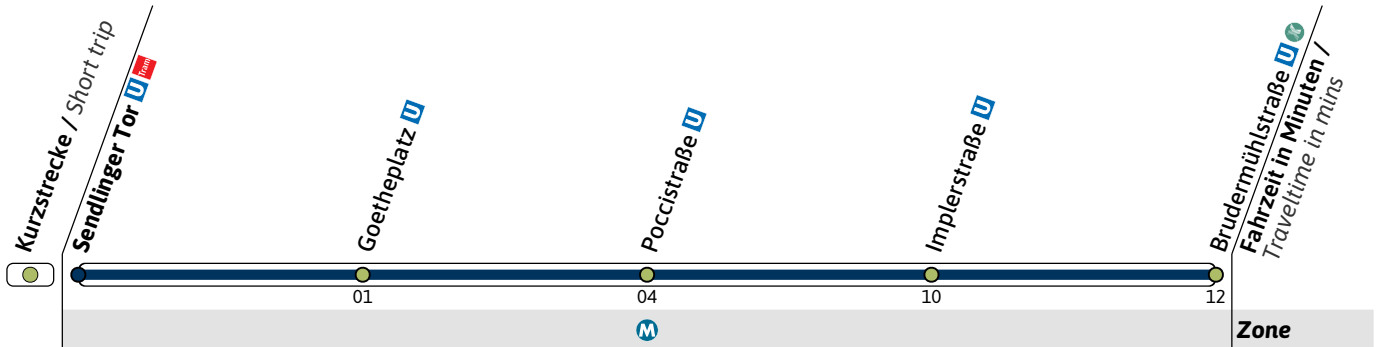

Haltestelle / Stop **Sendlinger Tor** (Zone)

U3

Richtung / Destination **Brudermühlstraße** via Goetheplatz

Schienersatzverkehr Rail Replacement Service

🕒	Montag - Freitag Monday - Friday							Samstag Saturday																
	1								14						44									
2								14						44										
3								14						44										
4			24		36		56	14					44	56										
5	06		16		26		36	46		56	16		36		56									
6	06	11	16	21	26	31	36	41	46	51	56	16		36		56								
7	01	06	11	16	21	26	31	36	41	46	51	56	04	14	24	34	44	54						
8	01	06	11	16	21	26	31	36	41	46	51	56	04	14	24	34	44	51	56					
9	01	06	11	16	21	26	31	36	41	46	51	56	01	06	11	16	21	26	31	36	41	46	51	56
10	01	06	11	16	21	26	31	36	41	46	51	56	01	06	11	16	21	26	31	36	41	46	51	56
11	01	06	11	16	21	26	31	36	41	46	51	56	01	06	11	16	21	26	31	36	41	46	51	56
12	01	06	11	16	21	26	31	36	41	46	51	56	01	06	11	16	21	26	31	36	41	46	51	56
13	01	06	11	16	21	26	31	36	41	46	51	56	01	06	11	16	21	26	31	36	41	46	51	56
14	01	06	11	16	21	26	31	36	41	46	51	56	01	06	11	16	21	26	31	36	41	46	51	56
15	01	06	11	16	21	26	31	36	41	46	51	56	01	06	11	16	21	26	31	36	41	46	51	56
16	01	06	11	16	21	26	31	36	41	46	51	56	01	06	11	16	21	26	31	36	41	46	51	56
17	01	06	11	16	21	26	31	36	41	46	51	56	01	06	11	16	21	26	31	36	41	46	51	56
18	01	06	11	16	21	26	31	36	41	46	51	56	01	06	11	16	21	26	31	36	41	46	51	56
19	01	06	11	16	21	26	31	36	41	46	51	56	01	06	11	16	21	26	31	36	41	46	51	56
20	01	06	11	16	21	26	31	36	44		54		01	06	11	16	21	26	31	36	41	46	51	56
21		06		16		26		36		46		56	06		16		26		36		46		56	
22		06		16		26		36		46		56	06		16		26		36		46		56	
23		06		16		26		36		46		56	06		16		26		36		46		56	
0		06		16		26		36					06		16		26		36					
1																								

● = nur Montag bis Donnerstag

Live-Fahrplan und Infos zur Haltestelle
Real time and stop information

Gültig ab 17.02.2025 | Haltestellen-Nummer: 50
Änderungen vorbehalten | mvv-muenchen.de

Münchner Verkehrsgesellschaft mbH
Tel.: 0800 344 22 66 00