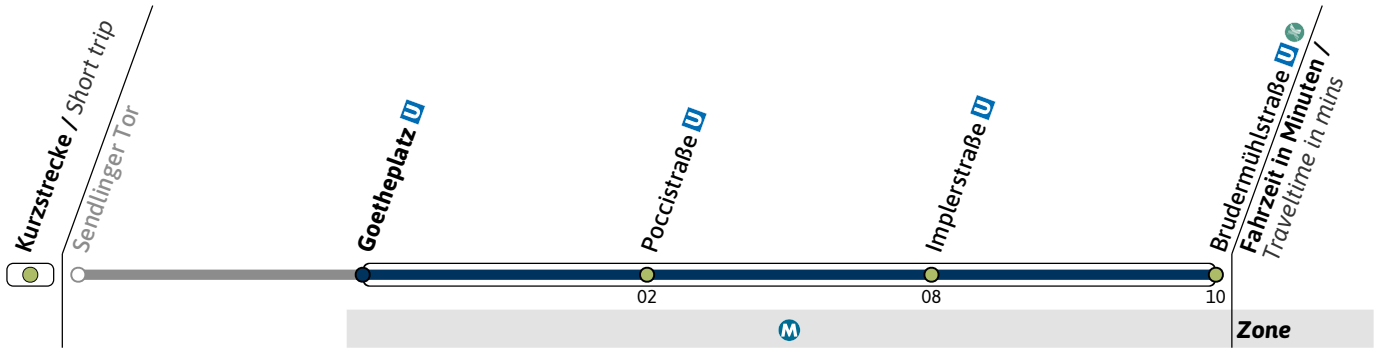

Haltestelle / Stop **Goetheplatz U** (Zone **M**)

U3

Richtung / Destination **Brudermühlstraße U** via Poccistraße

Schienerersatzverkehr Rail Replacement Service

🕒	Montag - Freitag Monday - Friday										Samstag Saturday													
	1											15				45								
2											15				45									
3											15				45									
4			26	38					58		15				45	58								
5	08	18	28	38	48	58					18		38			58								
6	08	13	18	23	28	33	38	43	48	53	58	18		38			58							
7	03	08	13	18	23	28	33	38	43	48	53	58	06	16	26	36	46	56						
8	03	08	13	18	23	28	33	38	43	48	53	58	06	16	26	36	46	53	58					
9	03	08	13	18	23	28	33	38	43	48	53	58	03	08	13	18	23	28	33	38	43	48	53	58
10	03	08	13	18	23	28	33	38	43	48	53	58	03	08	13	18	23	28	33	38	43	48	53	58
11	03	08	13	18	23	28	33	38	43	48	53	58	03	08	13	18	23	28	33	38	43	48	53	58
12	03	08	13	18	23	28	33	38	43	48	53	58	03	08	13	18	23	28	33	38	43	48	53	58
13	03	08	13	18	23	28	33	38	43	48	53	58	03	08	13	18	23	28	33	38	43	48	53	58
14	03	08	13	18	23	28	33	38	43	48	53	58	03	08	13	18	23	28	33	38	43	48	53	58
15	03	08	13	18	23	28	33	38	43	48	53	58	03	08	13	18	23	28	33	38	43	48	53	58
16	03	08	13	18	23	28	33	38	43	48	53	58	03	08	13	18	23	28	33	38	43	48	53	58
17	03	08	13	18	23	28	33	38	43	48	53	58	03	08	13	18	23	28	33	38	43	48	53	58
18	03	08	13	18	23	28	33	38	43	48	53	58	03	08	13	18	23	28	33	38	43	48	53	58
19	03	08	13	18	23	28	33	38	43	48	53	58	03	08	13	18	23	28	33	38	43	48	53	58
20	03	08	13	18	23	28	33	38		46	56		03	08	13	18	23	28	33	38	43	48	53	58
21		08		18		28		38		48	58		08		18		28		38		48		58	
22		08		18		28		38		48	58		08		18		28		38		48		58	
23		08		18		28		38		48	58		08		18		28		38		48		58	
0		08		18		28		38					08		18		28		38					

1   **11**[●]

● = nur Montag bis Donnerstag

Live-Fahrplan und Infos zur Haltestelle
Real time and stop information

Gültig ab 17.02.2025 | Haltestellen-Nummer: 40
Änderungen vorbehalten | mvv-muenchen.de

Münchner Verkehrsgesellschaft mbH
Tel.: 0800 344 22 66 00