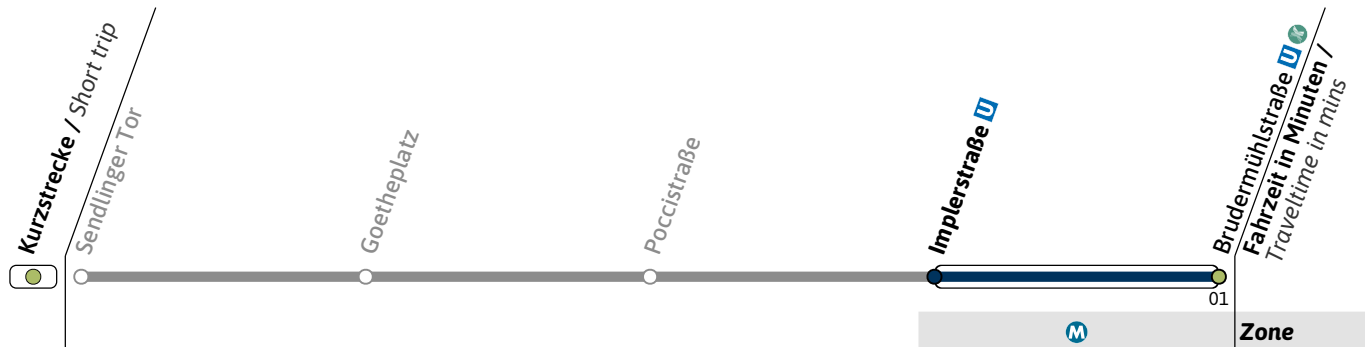

**1** 18<sup>•</sup>  
 • = nur Montag bis Donnerstag

Live-Fahrplan und Infos zur Haltestelle  
 Real time and stop information

Gültig ab 17.02.2025 | Haltestellen-Nummer: 1140  
 Änderungen vorbehalten | mvv-muenchen.de

Münchner Verkehrsgesellschaft mbH  
 Tel.: 0800 344 22 66 00

**U3**

Richtung / Destination  
**Brudermühlstraße U**

Schienenersatzverkehr  
Rail Replacement Service

**Sonn- und Feiertag**  
Sunday and public holiday