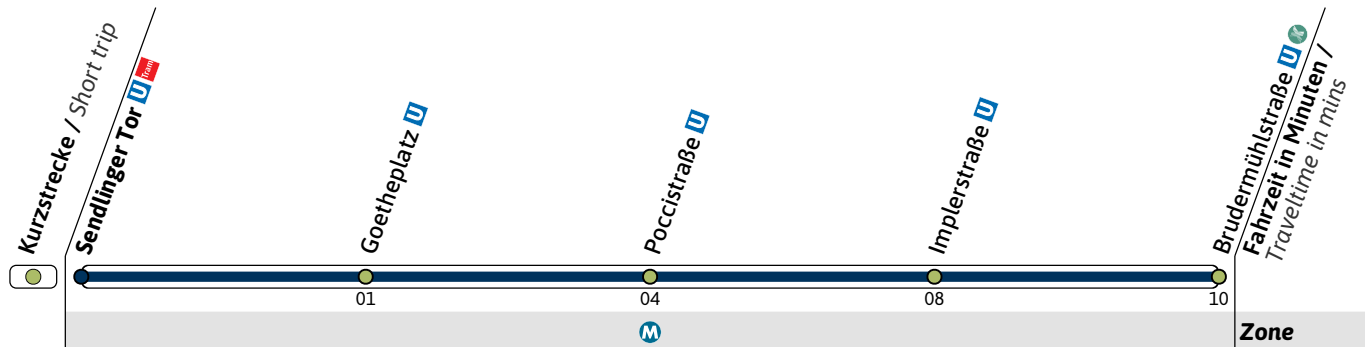

### Richtung / Destination **Brudermühlstraße** via Goetheplatz

● = nur Montag bis Donnerstag

Live-Fahrplan und Infos zur Haltestelle  
Real time and stop information

Gültig ab 17.02.2025 | Haltestellen-Nummer: 50  
Änderungen vorbehalten | mvv-muenchen.de

Münchner Verkehrsgesellschaft mbH  
Tel.: 0800 344 22 66 00

Haltestelle / Stop **Sendlinger Tor** (Zone )

**U3**

Richtung / Destination  
**Brudermühlstraße** via Goetheplatz

Schienenersatzverkehr  
Rail Replacement Service

**Sonn- und Feiertag**  
Sunday and public holiday