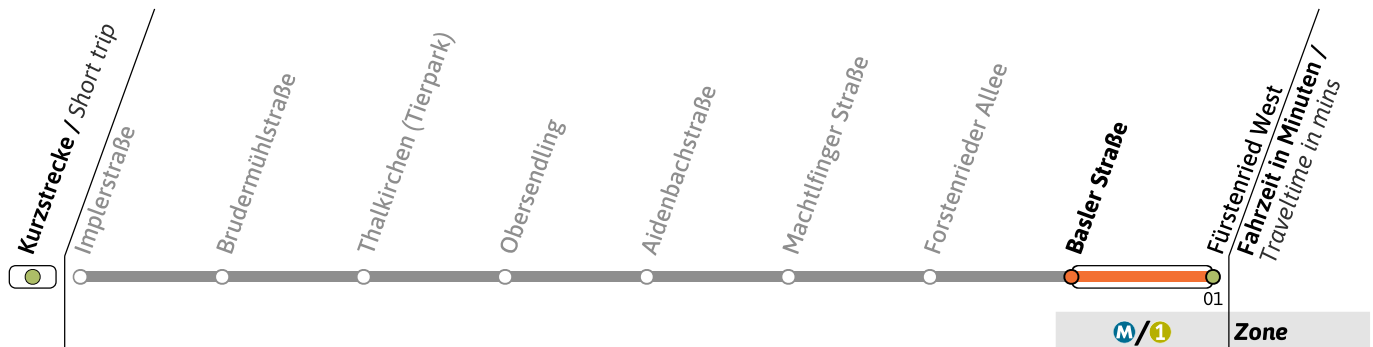

U

Haltestelle / Stop **Basler Straße** (Zone **M/1**)

U3

Richtung / Destination
Fürstenried West

U-Bahn
Underground

Sanierung der U-Bahnhöfe Poccistraße und Goetheplatz / Refurbishment of Poccistraße and Goetheplatz U-Bahn stations

🕒	Montag - Donnerstag Monday-Thursday								Freitag Friday								
4							48	58								48	58
5	08	16	24	32	40	48	56		08	16	24	32	40	48	56		
6	04	12	20	28	36	44	52		04	12	20	28	36	44	52		
7	00	08	16	24	32	40	48	56	00	08	16	24	32	40	48	56	
8	04	12	20	28	36	44	52		04	12	20	28	36	44	52		
9	00	08	16	24	32	40	48	56	00	08	16	24	32	40	48	56	
10	04	12	20	28	36	44	52		04	12	20	28	36	44	52		
11	00	08	16	24	32	40	48	56	00	08	16	24	32	40	48	56	
12	04	12	20	28	36	44	52		04	12	20	28	36	44	52		
13	00	08	16	24	32	40	48	56	00	08	16	24	32	40	48	56	
14	04	12	20	28	36	44	52		04	12	20	28	36	44	52		
15	00	08	16	24	32	40	48	56	00	08	16	24	32	40	48	56	
16	04	12	20	28	36	44	52		04	12	20	28	36	44	52		
17	00	08	16	24	32	40	48	56	00	08	16	24	32	40	48	56	
18	04	12	20	28	36	44	52		04	12	20	28	36	44	52		
19	00	08	16	24	32	40	48	58	00	08	16	24	32	40	48	58	
20	08	18	28	38	48	58			08	18	28	38	48	58			
21	08	18	28	38	48	58			08	18	28	38	48	58			
22	08	18	28	38	48	58			08	18	28	38	48	58			
23	08	18	28	38	48	58			08	18	28	38	48	58			
0	08	18	28	38	48	58			08	18	28	38	48	58			
1		14[●]	22[■]		44[●]	52[■]					22				52		
2			22[■]			52[■]					22				52		
3			22[■]								22						

● = nicht vor Feiertag

■ = nur vor Feiertag

Live-Fahrplan und Infos zur Haltestelle
Real time and stop information

Gültig ab 26.05.2026 | Haltestellen-Nummer: 1490
Änderungen vorbehalten | mvv-muenchen.de