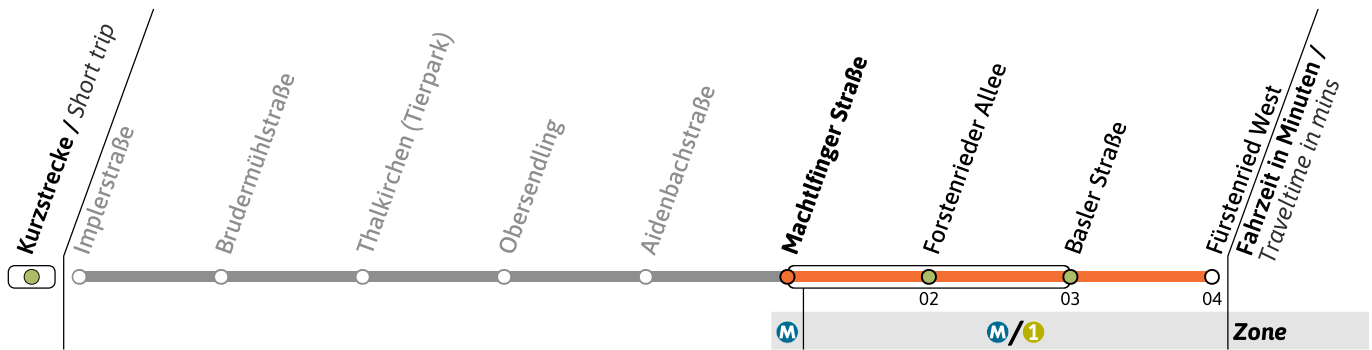

U

Haltestelle / Stop **Machtlfinger Straße** (Zone **M**)

U3

Richtung / Destination
Fürstenried West

U-Bahn
Underground

Sanierung der U-Bahnhöfe Poccistraße und Goetheplatz / Refurbishment of Poccistraße and Goetheplatz U-Bahn stations

🕒	Montag - Donnerstag Monday-Thursday							Freitag Friday						
4							45 55							45 55
5	05 13		21 29		37		45 53	05 13		21 29		37		45 53
6	01 09		17 25		33 41		49 57	01 09		17 25		33 41		49 57
7	05 13		21 29		37		45 53	05 13		21 29		37		45 53
8	01 09		17 25		33 41		49 57	01 09		17 25		33 41		49 57
9	05 13		21 29		37		45 53	05 13		21 29		37		45 53
10	01 09		17 25		33 41		49 57	01 09		17 25		33 41		49 57
11	05 13		21 29		37		45 53	05 13		21 29		37		45 53
12	01 09		17 25		33 41		49 57	01 09		17 25		33 41		49 57
13	05 13		21 29		37		45 53	05 13		21 29		37		45 53
14	01 09		17 25		33 41		49 57	01 09		17 25		33 41		49 57
15	05 13		21 29		37		45 53	05 13		21 29		37		45 53
16	01 09		17 25		33 41		49 57	01 09		17 25		33 41		49 57
17	05 13		21 29		37		45 53	05 13		21 29		37		45 53
18	01 09		17 25		33 41		49 57	01 09		17 25		33 41		49 57
19	05 13		21 29		37		45 55	05 13		21 29		37		45 55
20	05	15	25	35	45	55		05	15	25	35	45	55	
21	05	15	25	35	45	55		05	15	25	35	45	55	
22	05	15	25	35	45	55		05	15	25	35	45	55	
23	05	15	25	35	45	55		05	15	25	35	45	55	
0	05	15	25	35	45	55		05	15	25	35	45	55	
1		11[●]	19[■]		41[●]	49[■]			19				49	
2		19[■]			49[■]				19				49	
3		19[■]							19					

● = nicht vor Feiertag

■ = nur vor Feiertag

Live-Fahrplan und Infos zur Haltestelle
Real time and stop information

Gültig ab 26.05.2026 | Haltestellen-Nummer: 1470
Änderungen vorbehalten | mvv-muenchen.de