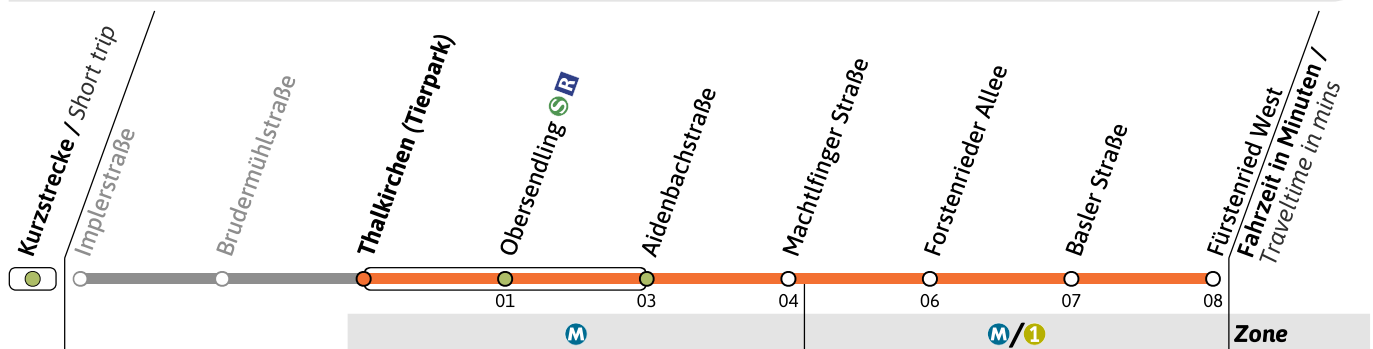

U

Haltestelle / Stop **Thalkirchen (Tierpark)** (Zone **M**)

U3

Richtung / Destination
Fürstenried West

U-Bahn
Underground

Sanierung der U-Bahnhöfe Poccistraße und Goetheplatz / Refurbishment of Poccistraße and Goetheplatz U-Bahn stations

🕒	Samstag Saturday						Sonn- und Feiertag Sunday and public holiday					
3	45						45					
4	15	45					15	45				
5	15	28	48				13	33	53			
6	08	28	48	54			11	31	51			
7	08	21	28	41	51		11	31	51			
8	01	11	21	31	41	51	11	31	41	51		
9	01	11	21	31	41	51	11	31	41	51		
10	01	11	21	31	41	51	01	11	21	31	41	51
11	01	11	21	31	41	51	01	11	21	31	41	51
12	01	11	21	31	41	51	01	11	21	31	41	51
13	01	11	21	31	41	51	01	11	21	31	41	51
14	01	11	21	31	41	51	01	11	21	31	41	51
15	01	11	21	31	41	51	01	11	21	31	41	51
16	01	11	21	31	41	51	01	11	21	31	41	51
17	01	11	21	31	41	51	01	11	21	31	41	51
18	01	11	21	31	41	51	01	11	21	31	41	51
19	01	11	21	31	41	51	01	11	21	31	41	51
20	01	11	21	31	41	51	01	11	21	31	41	51
21	01	11	21	31	41	51	01	11	21	31	41	51
22	01	11	21	31	41	51	01	11	21	31	41	51
23	01	11	21	31	41	51	01	11	21	31	41	51
0	01	11	21	31	41		01	11	21	31	41	51
1	15	45					07[●]	15[■]	37[●]	45[■]		
2	15	45					15[■]	45[■]				
3	15						15[■]					

● = nicht vor Feiertag

■ = nur vor Feiertag

Live-Fahrplan und Infos zur Haltestelle
Real time and stop information

Gültig ab 26.05.2026 | Haltestellen-Nummer: 1440
Änderungen vorbehalten | mvv-muenchen.de