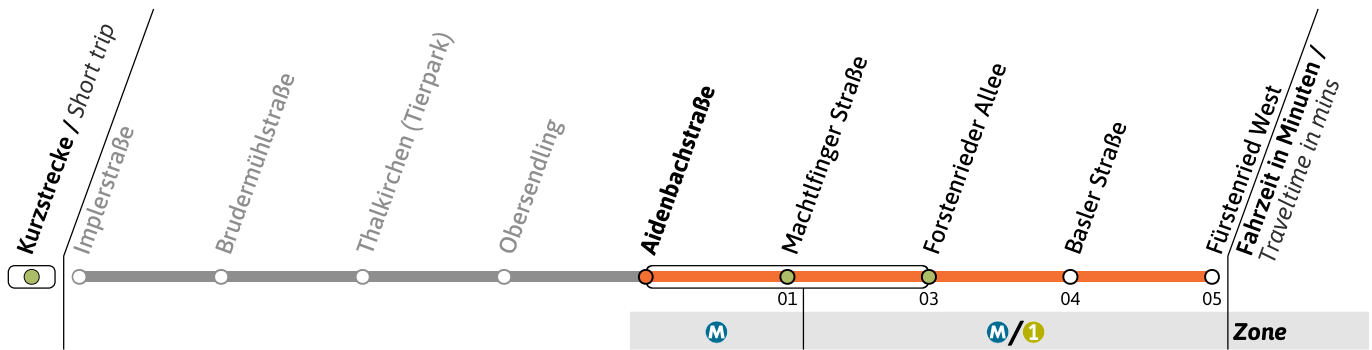

● = nicht vor Feiertag

■ = nur vor Feiertag

Live-Fahrplan und Infos zur Haltestelle
Real time and stop informationGültig ab 26.05.2026 | Haltestellen-Nummer: 1460
Änderungen vorbehalten | mvv-muenchen.de

U

Haltestelle / Stop **Aidenbachstraße** (Zone **M**)

U3

Richtung / Destination **Fürstenried West**

U-Bahn
Underground

Sanierung der U-Bahnhöfe Poccistraße und Goetheplatz / Refurbishment of Poccistraße and Goetheplatz U-Bahn stations