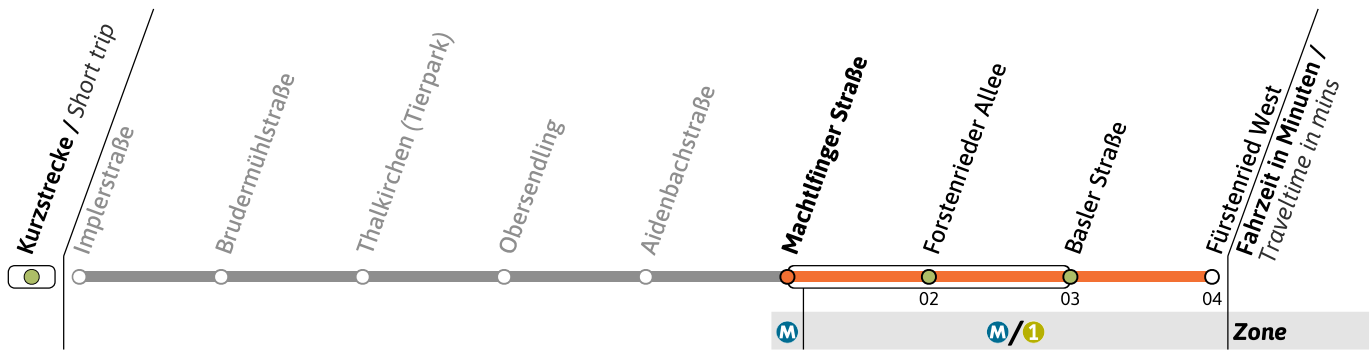

U

Haltestelle / Stop **Machtlfinger Straße** (Zone **M**)

U3

Richtung / Destination
Fürstenried West

U-Bahn
Underground

Sanierung der U-Bahnhöfe Poccistraße und Goetheplatz / Refurbishment of Poccistraße and Goetheplatz U-Bahn stations

🕒	Samstag Saturday						Sonn- und Feiertag Sunday and public holiday					
3	49						49					
4	19	49					19	49				
5	19	32	52				17	37	57			
6	12	32	52	58			15	35	55			
7	12	25	32	45	55		15	35	55			
8	05	15	25	35	45	55	15	35	45	55		
9	05	15	25	35	45	55	15	35	45	55		
10	05	15	25	35	45	55	05	15	25	35	45	55
11	05	15	25	35	45	55	05	15	25	35	45	55
12	05	15	25	35	45	55	05	15	25	35	45	55
13	05	15	25	35	45	55	05	15	25	35	45	55
14	05	15	25	35	45	55	05	15	25	35	45	55
15	05	15	25	35	45	55	05	15	25	35	45	55
16	05	15	25	35	45	55	05	15	25	35	45	55
17	05	15	25	35	45	55	05	15	25	35	45	55
18	05	15	25	35	45	55	05	15	25	35	45	55
19	05	15	25	35	45	55	05	15	25	35	45	55
20	05	15	25	35	45	55	05	15	25	35	45	55
21	05	15	25	35	45	55	05	15	25	35	45	55
22	05	15	25	35	45	55	05	15	25	35	45	55
23	05	15	25	35	45	55	05	15	25	35	45	55
0	05	15	25	35	45		05	15	25	35	45	55
1	19	49					11[●]	19[■]	41[●]	49[■]		
2	19	49					19[■]	49[■]				
3	19						19[■]					

● = nicht vor Feiertag

■ = nur vor Feiertag

Live-Fahrplan und Infos zur Haltestelle
Real time and stop information

Gültig ab 26.05.2026 | Haltestellen-Nummer: 1470
Änderungen vorbehalten | mvv-muenchen.de