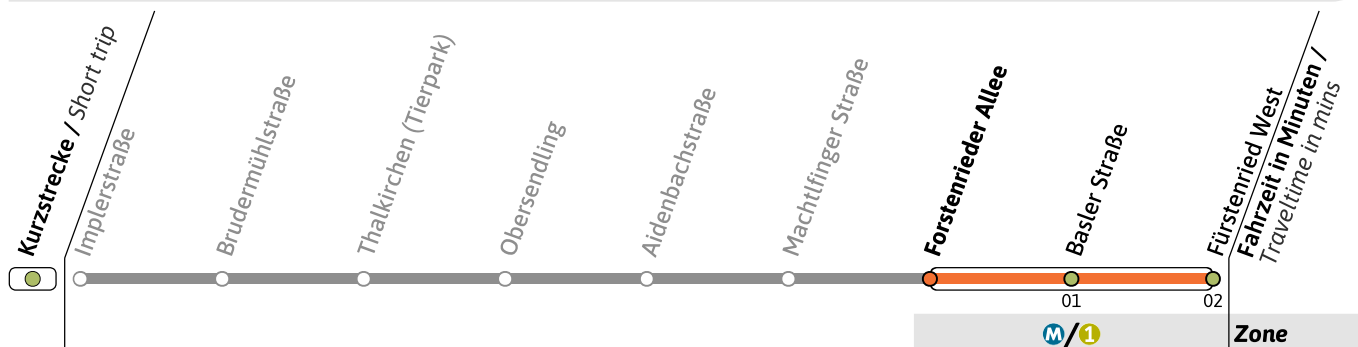

● = nicht vor Feiertag

■ = nur vor Feiertag

Live-Fahrplan und Infos zur Haltestelle
Real time and stop informationGültig ab 26.05.2026 | Haltestellen-Nummer: 1480
Änderungen vorbehalten | mvv-muenchen.de

U

Haltestelle / Stop **Forstenrieder Allee** (Zone **M/1**)

U3

Richtung / Destination **Fürstenried West**

U-Bahn
Underground

Sanierung der U-Bahnhöfe Poccistraße und Goetheplatz / Refurbishment of Poccistraße and Goetheplatz U-Bahn stations