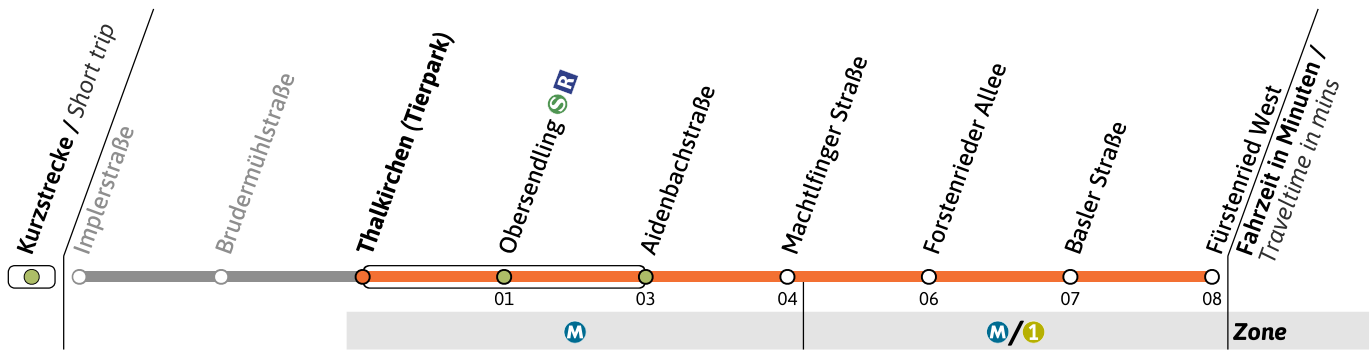

● = nicht vor Feiertag
■ = nur vor Feiertag

Live-Fahrplan und Infos zur Haltestelle
Real time and stop information

Gültig ab 26.05.2026 | Haltestellen-Nummer: 1430
Änderungen vorbehalten | mvv-muenchen.de

U

Haltestelle / Stop **Thalkirchen (Tierpark)** (Zone M)

U3

Richtung / Destination
Fürstenried West

U-Bahn
Underground

Sanierung der U-Bahnhöfe Poccistraße und Goetheplatz / Refurbishment of Poccistraße and Goetheplatz U-Bahn stations