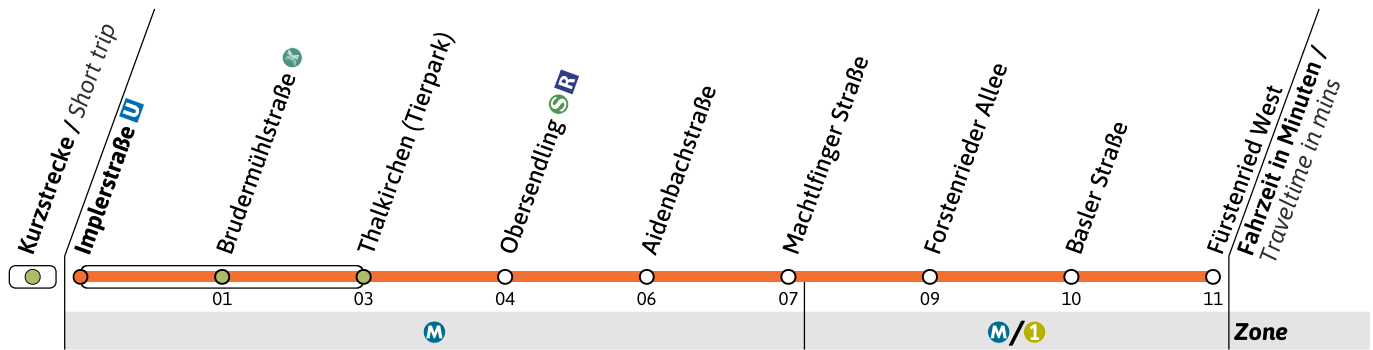

Haltestelle / Stop **Implerstraße** U (Zone M)

U3

Richtung / Destination **Fürstenried West**

U-Bahn
Underground

Sanierung der U-Bahnhöfe Poccistraße und Goetheplatz / Refurbishment of Poccistraße and Goetheplatz U-Bahn stations

● = nicht vor Feiertag

■ = nur vor Feiertag

Live-Fahrplan und Infos zur Haltestelle
Real time and stop information

Gültig ab 26.05.2026 | Haltestellen-Nummer: 1140
Änderungen vorbehalten | mvv-muenchen.de