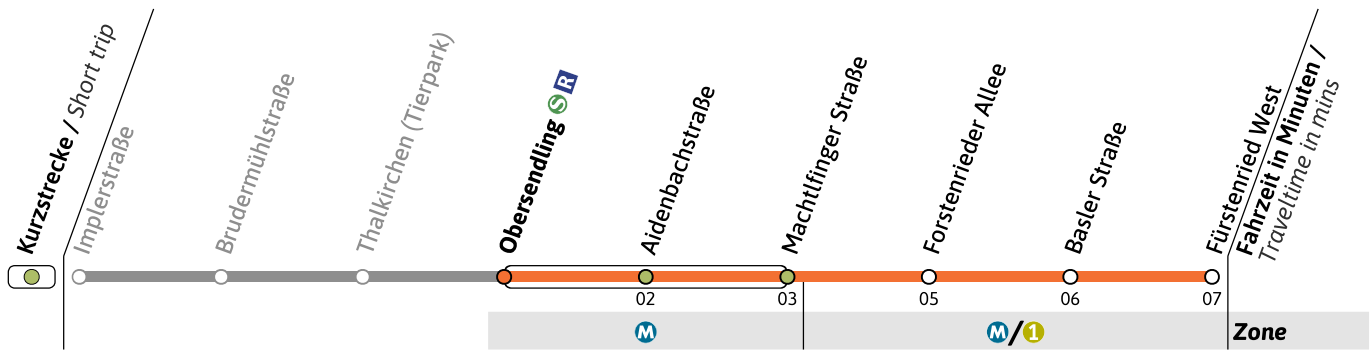

U

Haltestelle / Stop **Obersending** (Zone)

U3

Richtung / Destination Fürstenried West

U-Bahn
Underground

Sanierung der U-Bahnhöfe Poccistraße und Goetheplatz / Refurbishment of Poccistraße and Goetheplatz U-Bahn stations

🕒	Montag - Donnerstag Monday-Thursday							Freitag Friday							
4						42	52							42	52
5	02	10	18	26	34	42	50 58	02	10	18	26	34	42	50 58	
6		06	14	22	30	38	46 54		06	14	22	30	38	46 54	
7	02	10	18	26	34	42	50 58	02	10	18	26	34	42	50 58	
8		06	14	22	30	38	46 54		06	14	22	30	38	46 54	
9	02	10	18	26	34	42	50 58	02	10	18	26	34	42	50 58	
10		06	14	22	30	38	46 54		06	14	22	30	38	46 54	
11	02	10	18	26	34	42	50 58	02	10	18	26	34	42	50 58	
12		06	14	22	30	38	46 54		06	14	22	30	38	46 54	
13	02	10	18	26	34	42	50 58	02	10	18	26	34	42	50 58	
14		06	14	22	30	38	46 54		06	14	22	30	38	46 54	
15	02	10	18	26	34	42	50 58	02	10	18	26	34	42	50 58	
16		06	14	22	30	38	46 54		06	14	22	30	38	46 54	
17	02	10	18	26	34	42	50 58	02	10	18	26	34	42	50 58	
18		06	14	22	30	38	46 54		06	14	22	30	38	46 54	
19	02	10	18	26	34	42	52	02	10	18	26	34	42	52	
20	02	12	22	32	42	52		02	12	22	32	42	52		
21	02	12	22	32	42	52		02	12	22	32	42	52		
22	02	12	22	32	42	52		02	12	22	32	42	52		
23	02	12	22	32	42	52		02	12	22	32	42	52		
0	02	12	22	32	42	52		02	12	22	32	42	52		
1		08[●]	16[■]		38[●]	46[■]				16				46	
2			16[■]			46[■]				16				46	
3			16[■]							16					

● = nicht vor Feiertag

■ = nur vor Feiertag

Live-Fahrplan und Infos zur Haltestelle
Real time and stop information

Gültig ab 26.05.2026 | Haltestellen-Nummer: 1450
Änderungen vorbehalten | mvv-muenchen.de