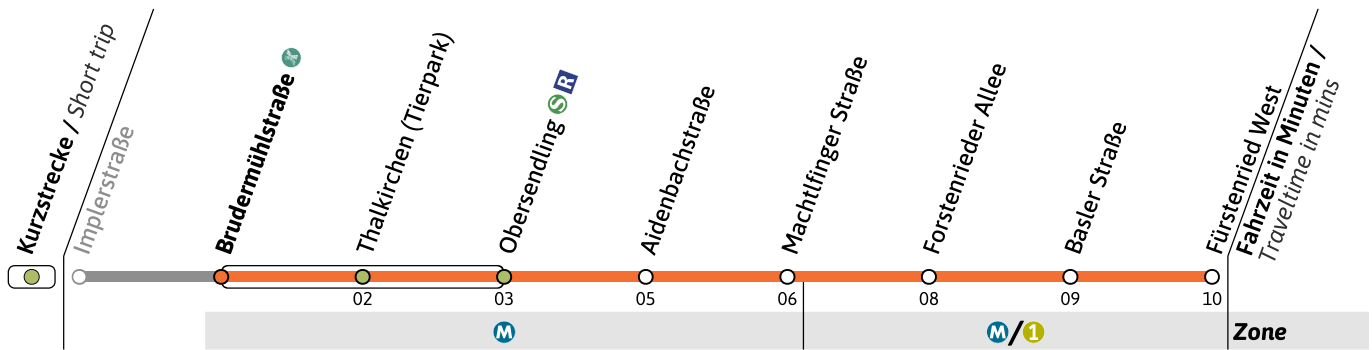

● = nicht vor Feiertag

■ = nur vor Feiertag

Live-Fahrplan und Infos zur Haltestelle
Real time and stop informationGültig ab 26.05.2026 | Haltestellen-Nummer: 1430
Änderungen vorbehalten | mvv-muenchen.de

U

Haltestelle / Stop **Brudermühlstraße** (Zone **M**)

U3

Richtung / Destination
Fürstenried West

U-Bahn
Underground

Sanierung der U-Bahnhöfe Poccistraße und Goetheplatz / Refurbishment of Poccistraße and Goetheplatz U-Bahn stations