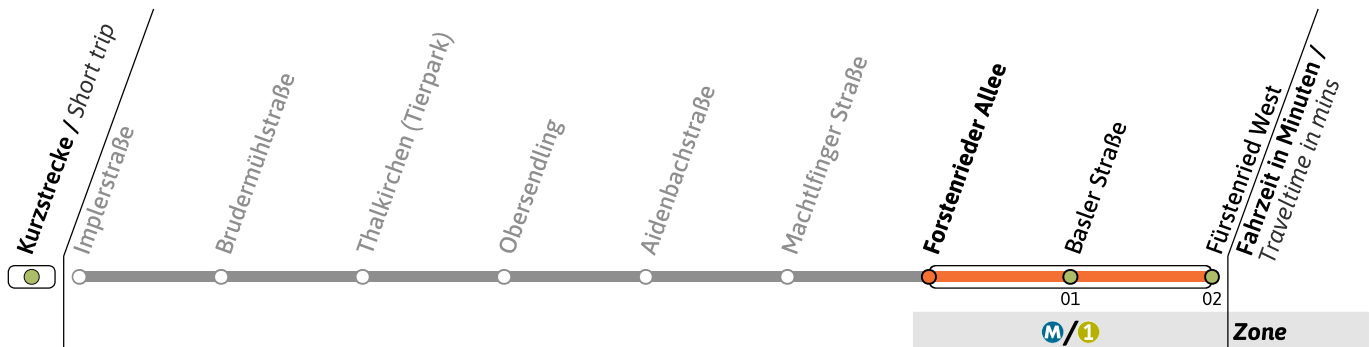

U

Haltestelle / Stop **Forstenrieder Allee** (Zone **M/1**)

U3

Richtung / Destination
Fürstenried West

U-Bahn
Underground

Sanierung der U-Bahnhöfe Poccistraße und Goetheplatz / Refurbishment of Poccistraße and Goetheplatz U-Bahn stations

🕒	Montag - Donnerstag Monday-Thursday							Freitag Friday						
4							47 57							47 57
5	07	15	23	31	39	47	55	07	15	23	31	39	47	55
6	03	11	19	27	35	43	51 59	03	11	19	27	35	43	51 59
7	07	15	23	31	39	47	55	07	15	23	31	39	47	55
8	03	11	19	27	35	43	51 59	03	11	19	27	35	43	51 59
9	07	15	23	31	39	47	55	07	15	23	31	39	47	55
10	03	11	19	27	35	43	51 59	03	11	19	27	35	43	51 59
11	07	15	23	31	39	47	55	07	15	23	31	39	47	55
12	03	11	19	27	35	43	51 59	03	11	19	27	35	43	51 59
13	07	15	23	31	39	47	55	07	15	23	31	39	47	55
14	03	11	19	27	35	43	51 59	03	11	19	27	35	43	51 59
15	07	15	23	31	39	47	55	07	15	23	31	39	47	55
16	03	11	19	27	35	43	51 59	03	11	19	27	35	43	51 59
17	07	15	23	31	39	47	55	07	15	23	31	39	47	55
18	03	11	19	27	35	43	51 59	03	11	19	27	35	43	51 59
19	07	15	23	31	39	47	57	07	15	23	31	39	47	57
20	07	17	27	37	47	57	07	17	27	37	47	57		
21	07	17	27	37	47	57	07	17	27	37	47	57		
22	07	17	27	37	47	57	07	17	27	37	47	57		
23	07	17	27	37	47	57	07	17	27	37	47	57		
0	07	17	27	37	47	57	07	17	27	37	47	57		
1		13[●]	21[■]		43[●]	51[■]			21			51		
2			21[■]			51[■]			21			51		
3			21[■]						21					

● = nicht vor Feiertag

■ = nur vor Feiertag

Live-Fahrplan und Infos zur Haltestelle
Real time and stop information

Gültig ab 26.05.2026 | Haltestellen-Nummer: 1480
Änderungen vorbehalten | mvv-muenchen.de