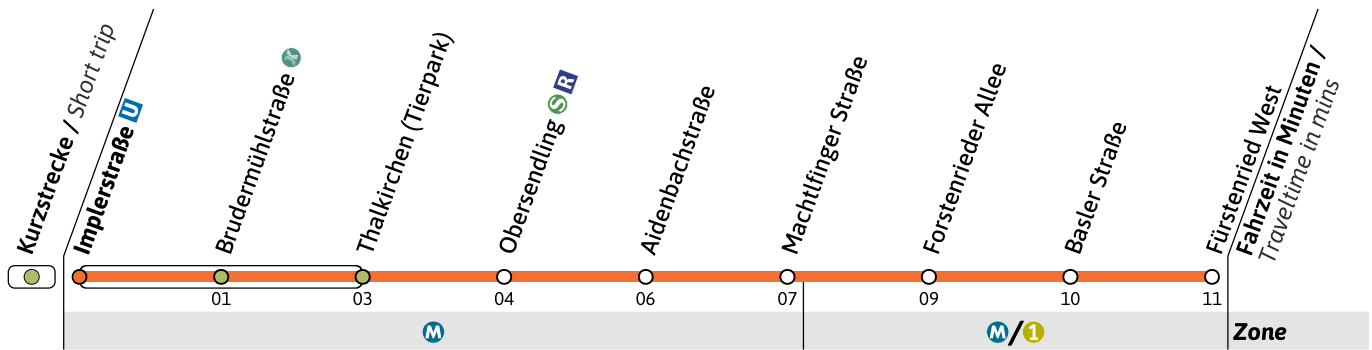

● = nicht vor Feiertag

■ = nur vor Feiertag

Live-Fahrplan und Infos zur Haltestelle
Real time and stop information

Gültig ab 26.05.2026 | Haltestellen-Nummer: 1140
Änderungen vorbehalten | mvv-muenchen.de

Haltestelle / Stop **Implerstraße** (Zone)

U3

Richtung / Destination **Fürstenried West**

U-Bahn
Underground

Sanierung der U-Bahnhöfe Poccistraße und Goetheplatz / Refurbishment of Poccistraße and Goetheplatz U-Bahn stations