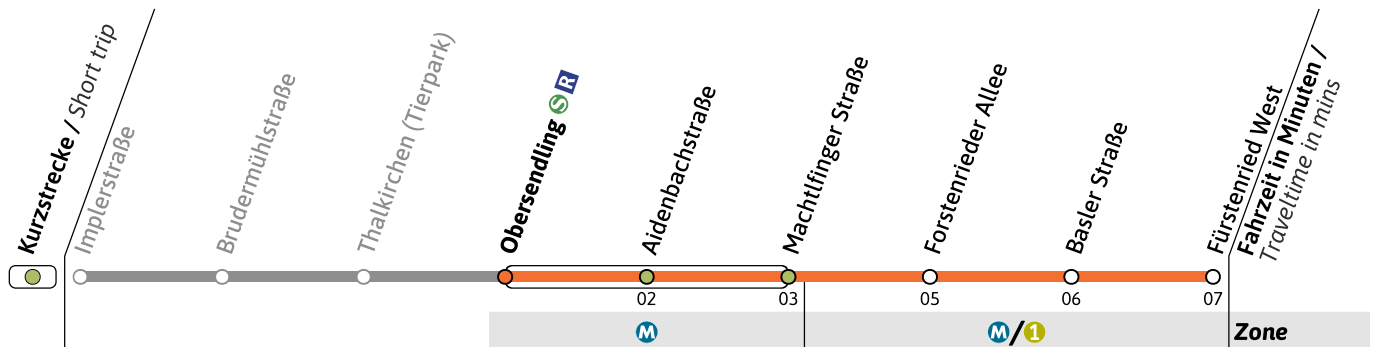

U

Haltestelle / Stop **Obersending** **S** **R** (Zone **M**)

U3

Richtung / Destination
Fürstenried West

U-Bahn
Underground

Sanierung der U-Bahnhöfe Poccistraße und Goetheplatz / Refurbishment of Poccistraße and Goetheplatz U-Bahn stations

🕒	Samstag Saturday						Sonn- und Feiertag Sunday and public holiday					
3	46						46					
4	16	46					16	46				
5	16	29	49				14	34	54			
6	09	29	49	55			12	32	52			
7	09	22	29	42	52		12	32	52			
8	02	12	22	32	42	52	12	32	42	52		
9	02	12	22	32	42	52	12	32	42	52		
10	02	12	22	32	42	52	02	12	22	32	42	52
11	02	12	22	32	42	52	02	12	22	32	42	52
12	02	12	22	32	42	52	02	12	22	32	42	52
13	02	12	22	32	42	52	02	12	22	32	42	52
14	02	12	22	32	42	52	02	12	22	32	42	52
15	02	12	22	32	42	52	02	12	22	32	42	52
16	02	12	22	32	42	52	02	12	22	32	42	52
17	02	12	22	32	42	52	02	12	22	32	42	52
18	02	12	22	32	42	52	02	12	22	32	42	52
19	02	12	22	32	42	52	02	12	22	32	42	52
20	02	12	22	32	42	52	02	12	22	32	42	52
21	02	12	22	32	42	52	02	12	22	32	42	52
22	02	12	22	32	42	52	02	12	22	32	42	52
23	02	12	22	32	42	52	02	12	22	32	42	52
0	02	12	22	32	42		02	12	22	32	42	52
1	16	46					08[●]	16[■]	38[●]	46[■]		
2	16	46					16[■]	46[■]				
3	16						16[■]					

● = nicht vor Feiertag

■ = nur vor Feiertag

Live-Fahrplan und Infos zur Haltestelle
Real time and stop information

Gültig ab 26.05.2026 | Haltestellen-Nummer: 1450
Änderungen vorbehalten | mvv-muenchen.de