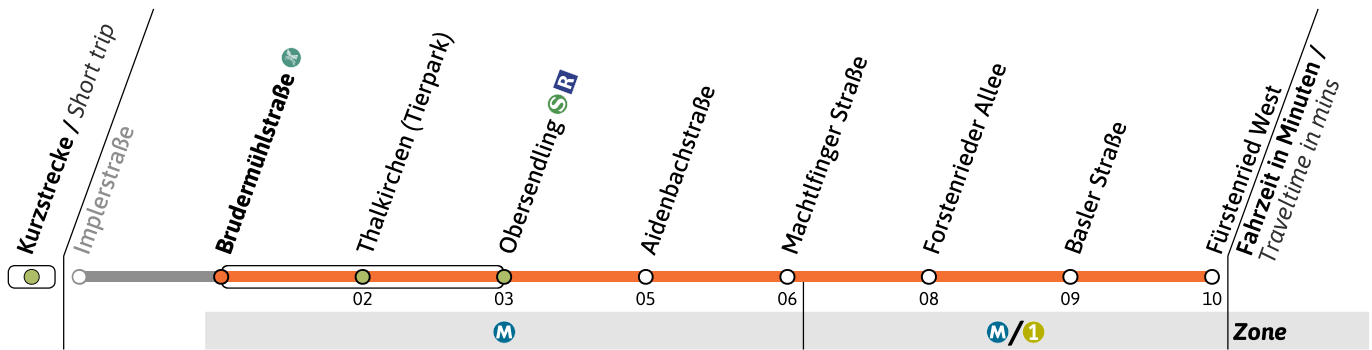

U

Haltestelle / Stop **Brudermühlstraße** (Zone **M**)

U3

Richtung / Destination
Fürstenried West

U-Bahn
Underground

Sanierung der U-Bahnhöfe Poccistraße und Goetheplatz / Refurbishment of Poccistraße and Goetheplatz U-Bahn stations

🕒	Montag - Donnerstag Monday-Thursday							Freitag Friday								
4					39	49	59						39	49	59	
5	07	15	23	31	39	47	55	07	15	23	31	39	47	55		
6	03	11	19	27	35	43	51	59	03	11	19	27	35	43	51	59
7	07	15	23	31	39	47	55	07	15	23	31	39	47	55		
8	03	11	19	27	35	43	51	59	03	11	19	27	35	43	51	59
9	07	15	23	31	39	47	55	07	15	23	31	39	47	55		
10	03	11	19	27	35	43	51	59	03	11	19	27	35	43	51	59
11	07	15	23	31	39	47	55	07	15	23	31	39	47	55		
12	03	11	19	27	35	43	51	59	03	11	19	27	35	43	51	59
13	07	15	23	31	39	47	55	07	15	23	31	39	47	55		
14	03	11	19	27	35	43	51	59	03	11	19	27	35	43	51	59
15	07	15	23	31	39	47	55	07	15	23	31	39	47	55		
16	03	11	19	27	35	43	51	59	03	11	19	27	35	43	51	59
17	07	15	23	31	39	47	55	07	15	23	31	39	47	55		
18	03	11	19	27	35	43	51	59	03	11	19	27	35	43	51	59
19	07	15	23	31	39	49	59	07	15	23	31	39	49	59		
20	09	19	29	39	49	59	09	19	29	39	49	59				
21	09	19	29	39	49	59	09	19	29	39	49	59				
22	09	19	29	39	49	59	09	19	29	39	49	59				
23	09	19	29	39	49	59	09	19	29	39	49	59				
0	09	19	29	39	49	09	19	29	39	49						
1	05[●]	13[■]			35[●]	43[■]			13			43				
2		13[■]			43[■]				13			43				
3		13[■]							13							

● = nicht vor Feiertag

■ = nur vor Feiertag

Live-Fahrplan und Infos zur Haltestelle
Real time and stop information

Gültig ab 26.05.2026 | Haltestellen-Nummer: 1430
Änderungen vorbehalten | mvv-muenchen.de