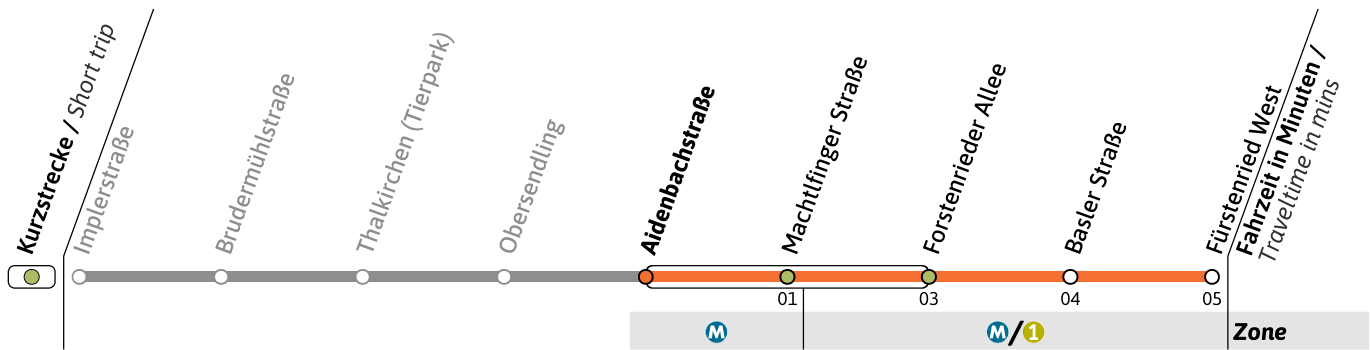

U

Haltestelle / Stop **Aidenbachstraße** (Zone **M**)

U3

Richtung / Destination
Fürstenried West

U-Bahn
Underground

Sanierung der U-Bahnhöfe Poccistraße und Goetheplatz / Refurbishment of Poccistraße and Goetheplatz U-Bahn stations

🕒	Montag - Donnerstag Monday-Thursday								Freitag Friday							
4						44	54							44	54	
5	04	12	20	28	36	44	52	04	12	20	28	36	44	52		
6	00	08	16	24	32	40	48	56	00	08	16	24	32	40	48	56
7	04	12	20	28	36	44	52	04	12	20	28	36	44	52		
8	00	08	16	24	32	40	48	56	00	08	16	24	32	40	48	56
9	04	12	20	28	36	44	52	04	12	20	28	36	44	52		
10	00	08	16	24	32	40	48	56	00	08	16	24	32	40	48	56
11	04	12	20	28	36	44	52	04	12	20	28	36	44	52		
12	00	08	16	24	32	40	48	56	00	08	16	24	32	40	48	56
13	04	12	20	28	36	44	52	04	12	20	28	36	44	52		
14	00	08	16	24	32	40	48	56	00	08	16	24	32	40	48	56
15	04	12	20	28	36	44	52	04	12	20	28	36	44	52		
16	00	08	16	24	32	40	48	56	00	08	16	24	32	40	48	56
17	04	12	20	28	36	44	52	04	12	20	28	36	44	52		
18	00	08	16	24	32	40	48	56	00	08	16	24	32	40	48	56
19	04	12	20	28	36	44	54	04	12	20	28	36	44	54		
20	04	14	24	34	44	54	04	14	24	34	44	54				
21	04	14	24	34	44	54	04	14	24	34	44	54				
22	04	14	24	34	44	54	04	14	24	34	44	54				
23	04	14	24	34	44	54	04	14	24	34	44	54				
0	04	14	24	34	44	54	04	14	24	34	44	54				
1		10[●]	18[■]			40[●]	48[■]			18			48			
2		18[■]				48[■]			18			48				
3		18[■]							18							

● = nicht vor Feiertag

■ = nur vor Feiertag

Live-Fahrplan und Infos zur Haltestelle
Real time and stop information

Gültig ab 26.05.2026 | Haltestellen-Nummer: 1460
Änderungen vorbehalten | mvv-muenchen.de