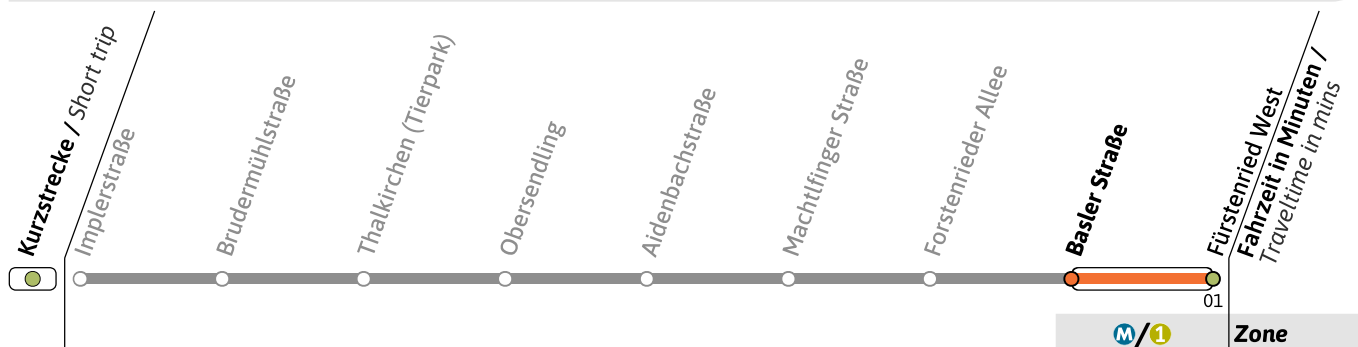

U

Haltestelle / Stop **Basler Straße** (Zone **M/1**)

U3

Richtung / Destination
Fürstenried West

U-Bahn
Underground

Sanierung der U-Bahnhöfe Poccistraße und Goetheplatz / Refurbishment of Poccistraße and Goetheplatz U-Bahn stations

🕒	Samstag Saturday						Sonn- und Feiertag Sunday and public holiday					
3						52						52
4		22				52		22				52
5		22	35			55		20		40		
6		15		35		55	00	18		38		58
7	01	15	28	35	48	58		18		38		58
8	08	18	28	38	48	58		18		38	48	58
9	08	18	28	38	48	58		18		38	48	58
10	08	18	28	38	48	58	08	18	28	38	48	58
11	08	18	28	38	48	58	08	18	28	38	48	58
12	08	18	28	38	48	58	08	18	28	38	48	58
13	08	18	28	38	48	58	08	18	28	38	48	58
14	08	18	28	38	48	58	08	18	28	38	48	58
15	08	18	28	38	48	58	08	18	28	38	48	58
16	08	18	28	38	48	58	08	18	28	38	48	58
17	08	18	28	38	48	58	08	18	28	38	48	58
18	08	18	28	38	48	58	08	18	28	38	48	58
19	08	18	28	38	48	58	08	18	28	38	48	58
20	08	18	28	38	48	58	08	18	28	38	48	58
21	08	18	28	38	48	58	08	18	28	38	48	58
22	08	18	28	38	48	58	08	18	28	38	48	58
23	08	18	28	38	48	58	08	18	28	38	48	58
0	08	18	28	38	48		08	18	28	38	48	58
1		22				52		14[●]	22[■]		44[●]	52[■]
2		22				52			22[■]			52[■]
3		22							22[■]			

● = nicht vor Feiertag

■ = nur vor Feiertag

Live-Fahrplan und Infos zur Haltestelle
Real time and stop information

Gültig ab 26.05.2026 | Haltestellen-Nummer: 1490
Änderungen vorbehalten | mvv-muenchen.de