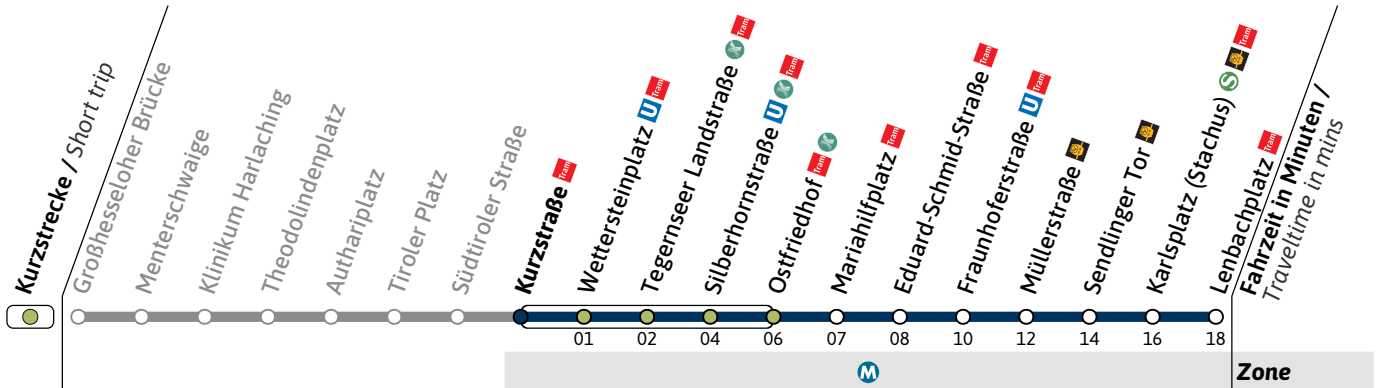

Live-Fahrplan und Infos zur Haltestelle
Real time and stop information

Gültig ab 06.07.2026 | Haltestellen-Nummer: 1119
Änderungen vorbehalten | mvv-muenchen.de

Haltestelle / Stop **Südtiroler Straße** Tram (Zone M)**N27**Richtung / Destination
Lenbachplatz Tram via WettersteinplatzSchienenersatzverkehr
Rail Replacement Service**Nächte So-Mo bis Do-Fr (nicht vor Feiertag)**
Nights Sun/Mon - Thu/Fri, not before public holidays**Nächte Fr-Sa, Sa-So und vor Feiertag**
Nights Fri/Sat, Sat/Sun & before public holidays

1	13	13	43
2	13	13	43
3	13	13	43
4	13	13	

Live-Fahrplan und Infos zur Haltestelle
Real time and stop informationGültig ab 06.07.2026 | Haltestellen-Nummer: 1118
Änderungen vorbehalten | mvv-muenchen.de

N27

Richtung / Destination
Lenbachplatz via Wettersteinplatz

Schienenersatzverkehr
Rail Replacement Service

🕒	Nächte So-Mo bis Do-Fr (nicht vor Feiertag) Nights Sun/Mon - Thu/Fri, not before public holidays		Nächte Fr-Sa, Sa-So und vor Feiertag Nights Fri/Sat, Sat/Sun & before public holidays	
	1	2	3	4
1	14		14	44
2	14		14	44
3	14		14	44
4	14		14	

Haltestelle / Stop **Wettersteinplatz** (Zone)

N27

Richtung / Destination
Lenbachplatz via Ostfriedhof

Schienersatzverkehr
Rail Replacement Service

Nächte So-Mo bis Do-Fr (nicht vor Feiertag)
Nights Sun/Mon - Thu/Fri, not before public holidays