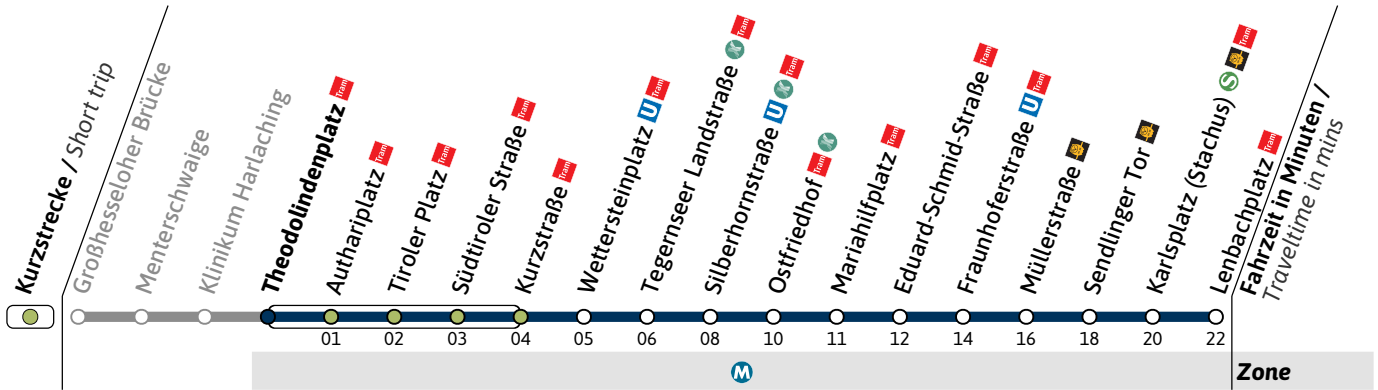

N27

Richtung / Destination
Lenbachplatz via Wettersteinplatz

Schienersatzverkehr
Rail Replacement Service

🕒	Nächte So-Mo bis Do-Fr (nicht vor Feiertag) <i>Nights Sun/Mon - Thu/Fri, not before public holidays</i>	Nächte Fr-Sa, Sa-So und vor Feiertag <i>Nights Fri/Sat, Sat/Sun & before public holidays</i>	
	1	09	09
2	09	09	39
3	09	09	39
4	09	09	

N27

Richtung / Destination
Lenbachplatz Tram via Wettersteinplatz

Schienenersatzverkehr
Rail Replacement Service

	Nächte So-Mo bis Do-Fr (nicht vor Feiertag) Nights Sun/Mon - Thu/Fri, not before public holidays		Nächte Fr-Sa, Sa-So und vor Feiertag Nights Fri/Sat, Sat/Sun & before public holidays	
	1	2	10	40
1	10		10	40
2	10		10	40
3	10		10	40
4	10		10	

Haltestelle / Stop **Autharipplatz** Tram (Zone M)

N27

Richtung / Destination
Lenbachplatz Tram via Wettersteinplatz

Schienenersatzverkehr
Rail Replacement Service

🕒	Nächte So-Mo bis Do-Fr (nicht vor Feiertag) Nights Sun/Mon - Thu/Fri, not before public holidays		Nächte Fr-Sa, Sa-So und vor Feiertag Nights Fri/Sat, Sat/Sun & before public holidays	
	1	2	3	4
1	11		11	41
2	11		11	41
3	11		11	41
4	11		11	

Haltestelle / Stop **Ostfriedhof** (Zone **M**)**N27**Richtung / Destination
Lenbachplatz via Sendlinger TorSchienenersatzverkehr
Rail Replacement Service**Nächte So-Mo bis Do-Fr (nicht vor Feiertag)**