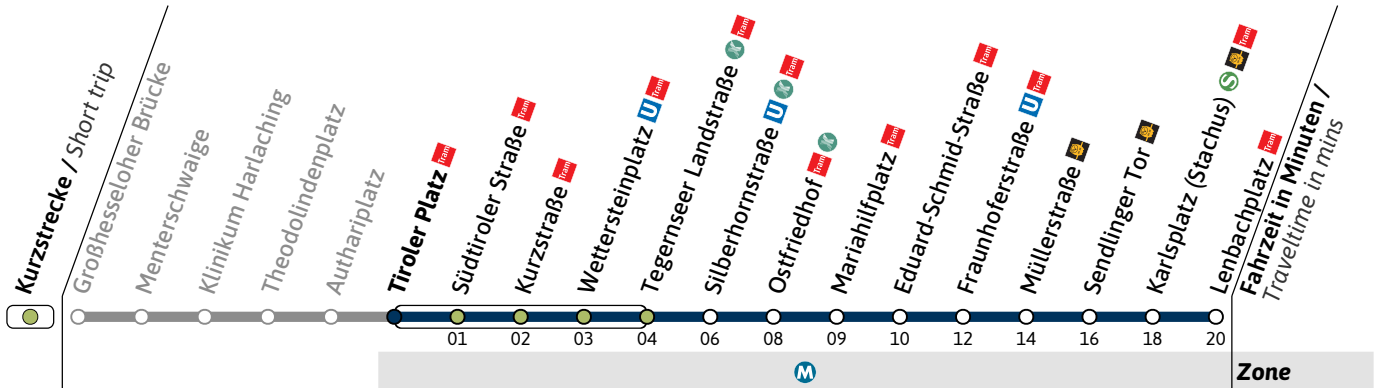

Haltestelle / Stop **Autharipplatz** Tram (Zone M)

N27

Richtung / Destination
Lenbachplatz Tram via Wettersteinplatz

Schienenersatzverkehr
Rail Replacement Service

🕒	Nächte So-Mo bis Do-Fr (nicht vor Feiertag) Nights Sun/Mon - Thu/Fri, not before public holidays		Nächte Fr-Sa, Sa-So und vor Feiertag Nights Fri/Sat, Sat/Sun & before public holidays	
	1	2	3	4
1	11		11	41
2	11		11	41
3	11		11	41
4	11		11	

Live-Fahrplan und Infos zur Haltestelle
Real time and stop information

Gültig ab 06.07.2026 | Haltestellen-Nummer: 1121
Änderungen vorbehalten | mvv-muenchen.de

Haltestelle / Stop **Tiroler Platz** (Zone)

N27

Richtung / Destination
Lenbachplatz via Wettersteinplatz

Schienenersatzverkehr
Rail Replacement Service

	Nächte So-Mo bis Do-Fr (nicht vor Feiertag) Nights Sun/Mon - Thu/Fri, not before public holidays		Nächte Fr-Sa, Sa-So und vor Feiertag Nights Fri/Sat, Sat/Sun & before public holidays	
	1	2	1	2
1	12		12	42
2	12		12	42
3	12		12	42
4	12		12	

Live-Fahrplan und Infos zur Haltestelle
Real time and stop information

Gültig ab 06.07.2026 | Haltestellen-Nummer: 1119
Änderungen vorbehalten | mvv-muenchen.de

Haltestelle / Stop **Südtiroler Straße** Tram (Zone M)**N27**Richtung / Destination
Lenbachplatz Tram via WettersteinplatzSchienenersatzverkehr
Rail Replacement Service**Nächte So-Mo bis Do-Fr (nicht vor Feiertag)**
Nights Sun/Mon - Thu/Fri, not before public holidays**Nächte Fr-Sa, Sa-So und vor Feiertag**
Nights Fri/Sat, Sat/Sun & before public holidays