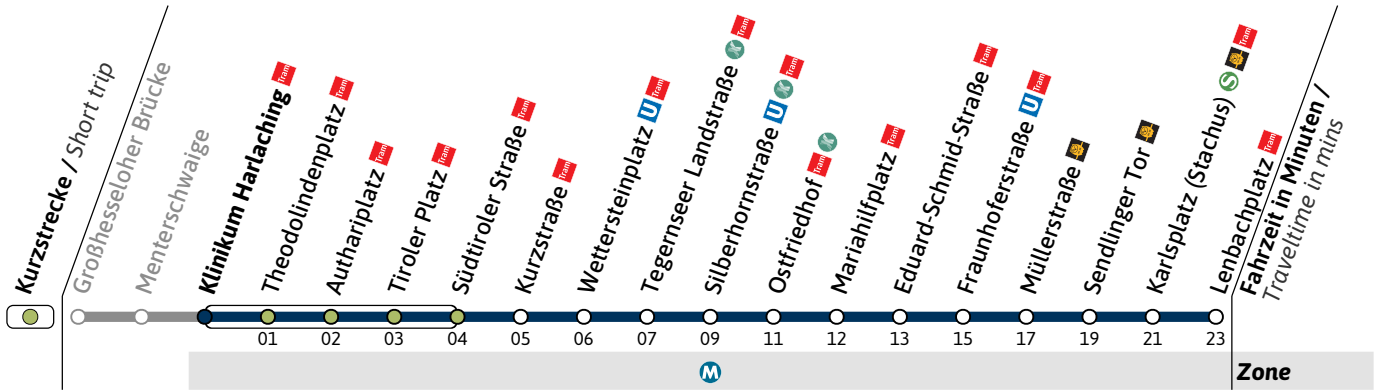

**N27**Richtung / Destination
Lenbachplatz via WettersteinplatzSchienenersatzverkehr
Rail Replacement Service

🕒	Nächte So-Mo bis Do-Fr (nicht vor Feiertag) Nights Sun/Mon - Thu/Fri, not before public holidays	Nächte Fr-Sa, Sa-So und vor Feiertag Nights Fri/Sat, Sat/Sun & before public holidays	
	1	06	06
2	06	06	36
3	06	06	36
4	06	06	

N27

Richtung / Destination
Lenbachplatz via Wettersteinplatz

Schienersatzverkehr
Rail Replacement Service

🕒	Nächte So-Mo bis Do-Fr (nicht vor Feiertag) Nights Sun/Mon - Thu/Fri, not before public holidays	Nächte Fr-Sa, Sa-So und vor Feiertag Nights Fri/Sat, Sat/Sun & before public holidays	
	1	07	07
2	07	07	37
3	07	07	37
4	07	07	

N27

Richtung / Destination
Lenbachplatz via Wettersteinplatz

Schienersatzverkehr
Rail Replacement Service

🕒	Nächte So-Mo bis Do-Fr (nicht vor Feiertag) <i>Nights Sun/Mon - Thu/Fri, not before public holidays</i>	Nächte Fr-Sa, Sa-So und vor Feiertag <i>Nights Fri/Sat, Sat/Sun & before public holidays</i>	
	1	09	09
2	09	09	39
3	09	09	39
4	09	09	

N27

Richtung / Destination
Lenbachplatz Tram via Wettersteinplatz

Schienenersatzverkehr
Rail Replacement Service

	Nächte So-Mo bis Do-Fr (nicht vor Feiertag) Nights Sun/Mon - Thu/Fri, not before public holidays		Nächte Fr-Sa, Sa-So und vor Feiertag Nights Fri/Sat, Sat/Sun & before public holidays	
	1	2	10	40
1	10		10	40
2	10		10	40
3	10		10	40
4	10		10	