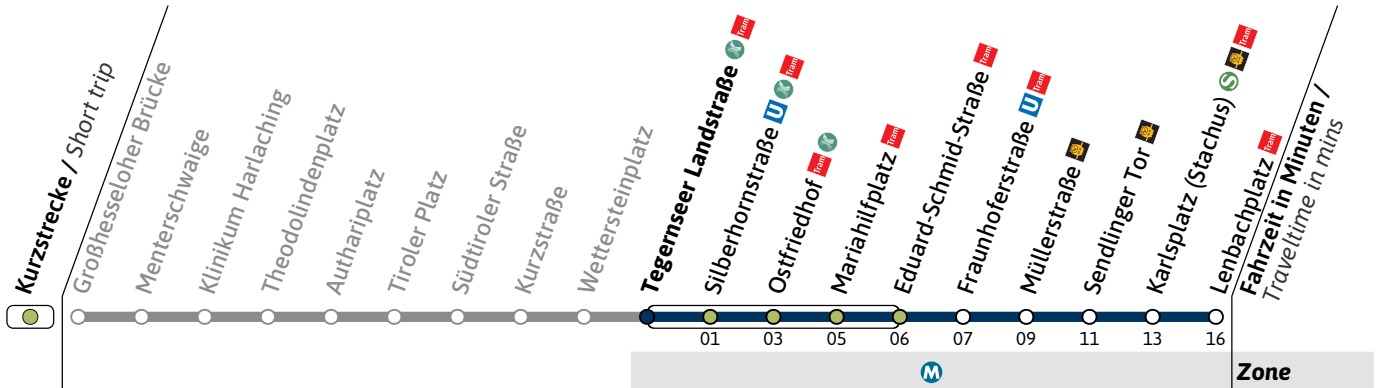

Haltestelle / Stop **Wettersteinplatz** (Zone)

N27

Richtung / Destination
Lenbachplatz via Ostfriedhof

Schienersatzverkehr
Rail Replacement Service

Nächte So-Mo bis Do-Fr (nicht vor Feiertag)
Nights Sun/Mon - Thu/Fri, not before public holidays

Nächte Fr-Sa, Sa-So und vor Feiertag
Nights Fri/Sat, Sat/Sun & before public holidays

1	15	15	45
2	15	15	45
3	15	15	45
4	15	15	

Live-Fahrplan und Infos zur Haltestelle
Real time and stop information

Gültig ab 06.07.2026 | Haltestellen-Nummer: 1190
Änderungen vorbehalten | mvv-muenchen.de

N27

Richtung / Destination
Lenbachplatz via Ostfriedhof

Schienenersatzverkehr
Rail Replacement Service

	Nächte So-Mo bis Do-Fr (nicht vor Feiertag) <i>Nights Sun/Mon - Thu/Fri, not before public holidays</i>		Nächte Fr-Sa, Sa-So und vor Feiertag <i>Nights Fri/Sat, Sat/Sun & before public holidays</i>	
	1	2	16	46
1	16		16	46
2	16		16	46
3	16		16	46
4	16		16	

N27

Richtung / Destination
Lenbachplatz via Ostfriedhof

Schienersatzverkehr
Rail Replacement Service

	Nächte So-Mo bis Do-Fr (nicht vor Feiertag) Nights Sun/Mon - Thu/Fri, not before public holidays		Nächte Fr-Sa, Sa-So und vor Feiertag Nights Fri/Sat, Sat/Sun & before public holidays	
	1	2	3	4
1	18		18	48
2	18		18	48
3	18		18	48
4	18		18	