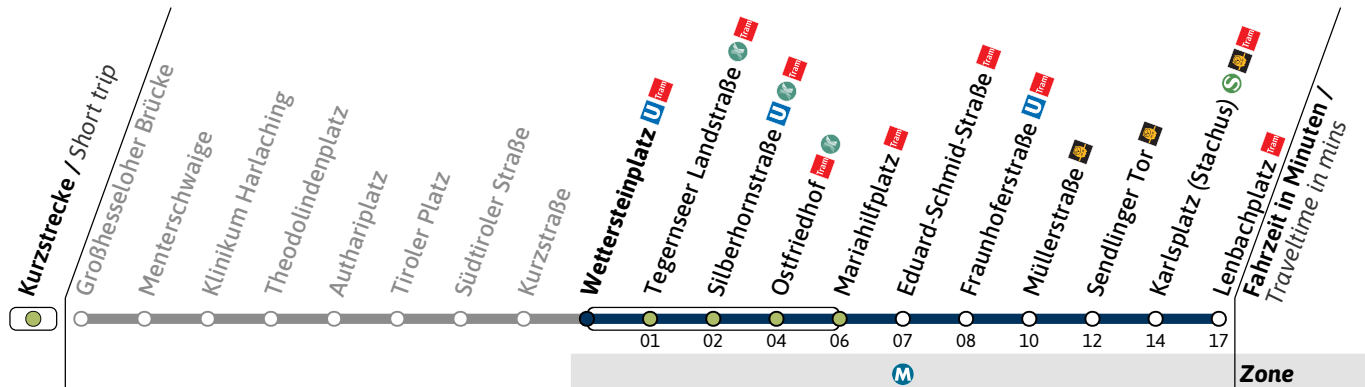

1	13	13	43
2	13	13	43
3	13	13	43
4	13	13	

Live-Fahrplan und Infos zur Haltestelle
Real time and stop informationGültig ab 06.07.2026 | Haltestellen-Nummer: 1118
Änderungen vorbehalten | mvv-muenchen.de

N27

Richtung / Destination
Lenbachplatz via Wettersteinplatz

Schienenersatzverkehr
Rail Replacement Service

🕒	Nächte So-Mo bis Do-Fr (nicht vor Feiertag) Nights Sun/Mon - Thu/Fri, not before public holidays		Nächte Fr-Sa, Sa-So und vor Feiertag Nights Fri/Sat, Sat/Sun & before public holidays	
	1	2	3	4
1	14		14	44
2	14		14	44
3	14		14	44
4	14		14	

Haltestelle / Stop **Wettersteinplatz** (Zone)

N27

Richtung / Destination
Lenbachplatz via Ostfriedhof

Schienersatzverkehr
Rail Replacement Service

Nächte So-Mo bis Do-Fr (nicht vor Feiertag)
Nights Sun/Mon - Thu/Fri, not before public holidays

Nächte Fr-Sa, Sa-So und vor Feiertag
Nights Fri/Sat, Sat/Sun & before public holidays

1	15	15	45
2	15	15	45
3	15	15	45
4	15	15	

Live-Fahrplan und Infos zur Haltestelle
Real time and stop information

Gültig ab 06.07.2026 | Haltestellen-Nummer: 1190
Änderungen vorbehalten | mvv-muenchen.de