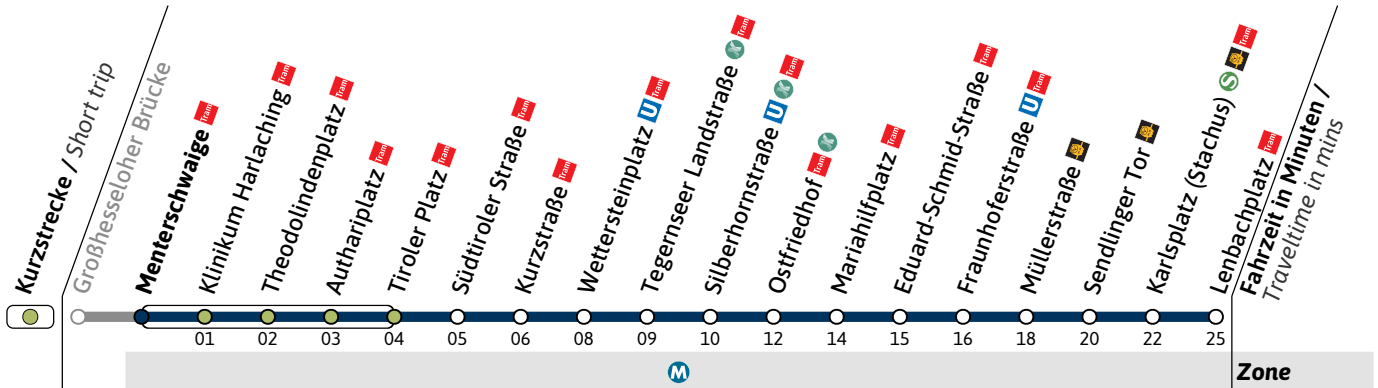

**N27**Richtung / Destination
Lenbachplatz via WettersteinplatzSchienenersatzverkehr
Rail Replacement Service

🕒	Nächte So-Mo bis Do-Fr (nicht vor Feiertag) Nights Sun/Mon - Thu/Fri, not before public holidays	Nächte Fr-Sa, Sa-So und vor Feiertag Nights Fri/Sat, Sat/Sun & before public holidays	
	1	06	06
2	06	06	36
3	06	06	36
4	06	06	

N27

Richtung / Destination
Lenbachplatz via Wettersteinplatz

Schienersatzverkehr
Rail Replacement Service

🕒	Nächte So-Mo bis Do-Fr (nicht vor Feiertag) Nights Sun/Mon - Thu/Fri, not before public holidays	Nächte Fr-Sa, Sa-So und vor Feiertag Nights Fri/Sat, Sat/Sun & before public holidays	
	1	07	07
2	07	07	37
3	07	07	37
4	07	07	

N27

Richtung / Destination
Lenbachplatz via Wettersteinplatz

Schienersatzverkehr
Rail Replacement Service

🕒	Nächte So-Mo bis Do-Fr (nicht vor Feiertag) <i>Nights Sun/Mon - Thu/Fri, not before public holidays</i>	Nächte Fr-Sa, Sa-So und vor Feiertag <i>Nights Fri/Sat, Sat/Sun & before public holidays</i>	
	1	09	09
2	09	09	39
3	09	09	39
4	09	09	

Haltestelle / Stop **Ostfriedhof** (Zone **M**)**N27**Richtung / Destination
Lenbachplatz via Sendlinger TorSchienenersatzverkehr
Rail Replacement Service**Nächte So-Mo bis Do-Fr (nicht vor Feiertag)**