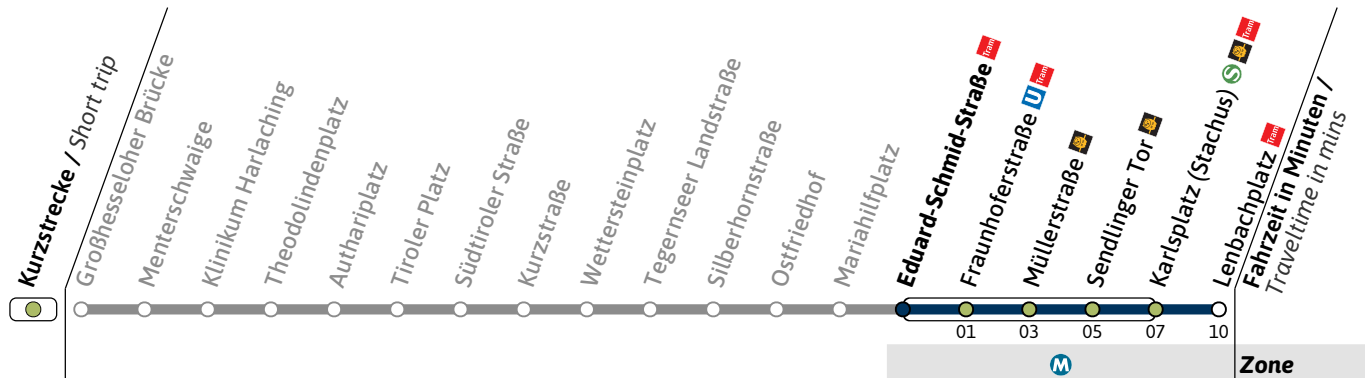

Haltestelle / Stop **Ostfriedhof** (Zone **M**)**N27**Richtung / Destination
Lenbachplatz via Sendlinger TorSchienenersatzverkehr
Rail Replacement Service**Nächte So-Mo bis Do-Fr (nicht vor Feiertag)**

Nights Sun/Mon - Thu/Fri, not before public holidays

Nächte Fr-Sa, Sa-So und vor Feiertag

Nights Fri/Sat, Sat/Sun & before public holidays

1	20	20	50
2	20	20	50
3	20	20	50
4	20	20	

Live-Fahrplan und Infos zur Haltestelle
Real time and stop informationGültig ab 06.07.2026 | Haltestellen-Nummer: 1105
Änderungen vorbehalten | mvv-muenchen.de

N27

Richtung / Destination
Lenbachplatz via Sendlinger Tor

Schienersatzverkehr
Rail Replacement Service

	Nächte So-Mo bis Do-Fr (nicht vor Feiertag) <i>Nights Sun/Mon - Thu/Fri, not before public holidays</i>		Nächte Fr-Sa, Sa-So und vor Feiertag <i>Nights Fri/Sat, Sat/Sun & before public holidays</i>	
	1	21	21	51
2	21		21	51
3	21		21	51
4	21		21	

Haltestelle / Stop **Eduard-Schmid-Straße** (Zone)**N27**Richtung / Destination
Lenbachplatz via Sendlinger TorSchienenersatzverkehr
Rail Replacement Service**Nächte So-Mo bis Do-Fr (nicht vor Feiertag)**