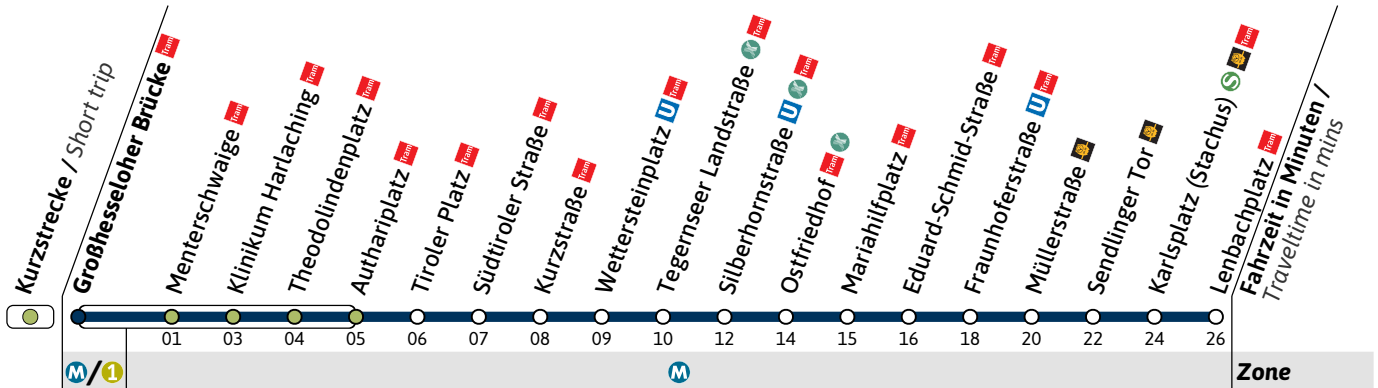

**N27**Richtung / Destination
Lenbachplatz via WettersteinplatzSchienenersatzverkehr
Rail Replacement Service

🕒	Nächte So-Mo bis Do-Fr (nicht vor Feiertag) Nights Sun/Mon - Thu/Fri, not before public holidays	Nächte Fr-Sa, Sa-So und vor Feiertag Nights Fri/Sat, Sat/Sun & before public holidays	
	1	06	06
2	06	06	36
3	06	06	36
4	06	06	

N27

Richtung / Destination
Lenbachplatz via Wettersteinplatz

Schienersatzverkehr
Rail Replacement Service

🕒	Nächte So-Mo bis Do-Fr (nicht vor Feiertag) Nights Sun/Mon - Thu/Fri, not before public holidays	Nächte Fr-Sa, Sa-So und vor Feiertag Nights Fri/Sat, Sat/Sun & before public holidays	
	1	07	07
2	07	07	37
3	07	07	37
4	07	07	

N27

Richtung / Destination
Lenbachplatz via Wettersteinplatz

Schienersatzverkehr
Rail Replacement Service

🕒	Nächte So-Mo bis Do-Fr (nicht vor Feiertag) <i>Nights Sun/Mon - Thu/Fri, not before public holidays</i>	Nächte Fr-Sa, Sa-So und vor Feiertag <i>Nights Fri/Sat, Sat/Sun & before public holidays</i>	
	1	09	09
2	09	09	39
3	09	09	39
4	09	09	

Haltestelle / Stop **Ostfriedhof** (Zone **M**)**N27**Richtung / Destination
Lenbachplatz via Sendlinger TorSchienenersatzverkehr
Rail Replacement Service**Nächte So-Mo bis Do-Fr (nicht vor Feiertag)**