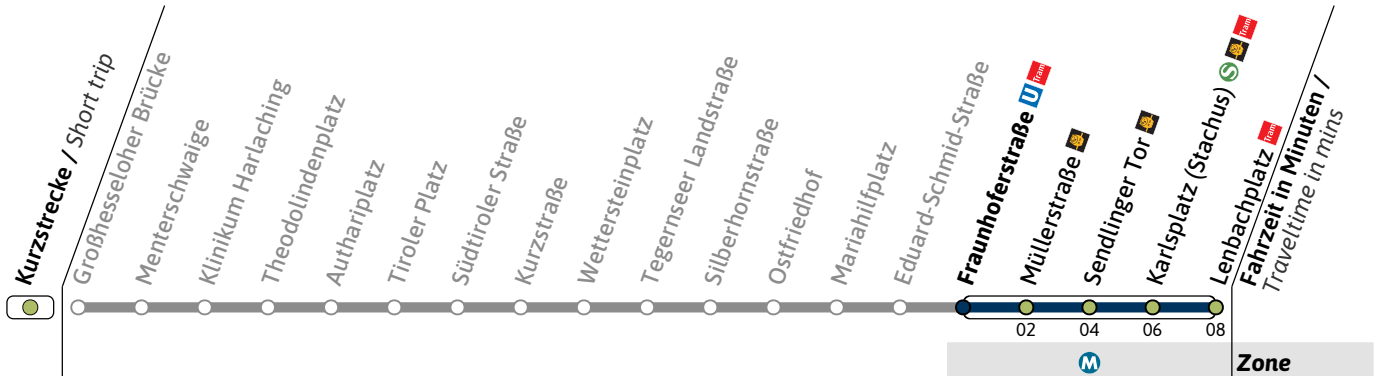

Haltestelle / Stop **Eduard-Schmid-Straße** (Zone)**N27**Richtung / Destination
Lenbachplatz via Sendlinger TorSchienenersatzverkehr
Rail Replacement Service**Nächte So-Mo bis Do-Fr (nicht vor Feiertag)**

Nights Sun/Mon - Thu/Fri, not before public holidays

Nächte Fr-Sa, Sa-So und vor Feiertag

Nights Fri/Sat, Sat/Sun & before public holidays

1	22	22	52
2	22	22	52
3	22	22	52
4	22	22	

Live-Fahrplan und Infos zur Haltestelle
Real time and stop informationGültig ab 06.07.2026 | Haltestellen-Nummer: 41
Änderungen vorbehalten | mvv-muenchen.de

Haltestelle / Stop **Fraunhoferstraße** (Zone)

N27

Richtung / Destination
Lenbachplatz via Sendlinger Tor

Schienersatzverkehr
Rail Replacement Service

	Nächte So-Mo bis Do-Fr (nicht vor Feiertag) <i>Nights Sun/Mon - Thu/Fri, not before public holidays</i>		Nächte Fr-Sa, Sa-So und vor Feiertag <i>Nights Fri/Sat, Sat/Sun & before public holidays</i>	
	1	24	24	54
2	24	24	54	
3	24	24	54	
4	24	24		

Live-Fahrplan und Infos zur Haltestelle
Real time and stop information

Gültig ab 06.07.2026 | Haltestellen-Nummer: 150
Änderungen vorbehalten | mvv-muenchen.de

Haltestelle / Stop **Müllerstraße** (Zone **M**)