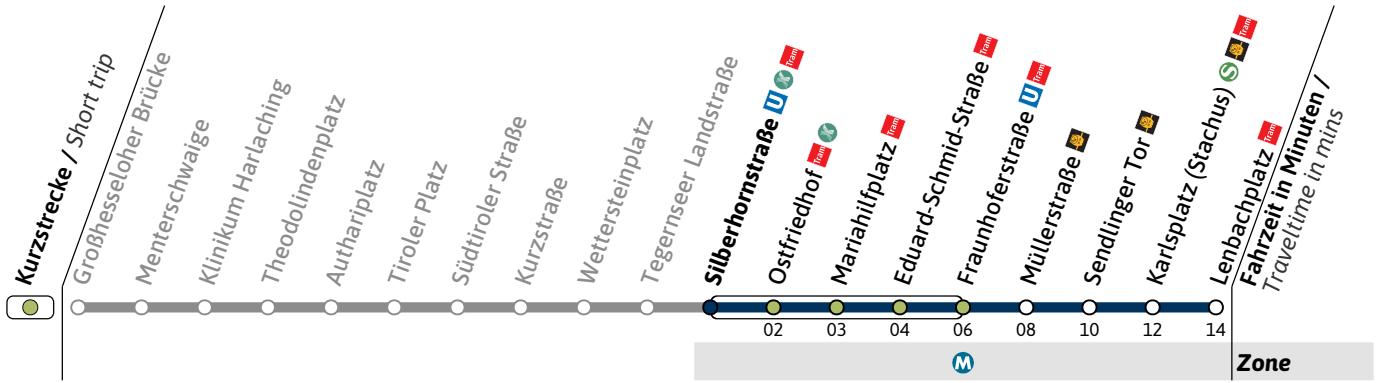

Nächte Fr-Sa, Sa-So und vor Feiertag
Nights Fri/Sat, Sat/Sun & before public holidays

1	15	15	45
2	15	15	45
3	15	15	45
4	15	15	

Live-Fahrplan und Infos zur Haltestelle
Real time and stop information

Gültig ab 06.07.2026 | Haltestellen-Nummer: 1190
Änderungen vorbehalten | mvv-muenchen.de

N27

Richtung / Destination
Lenbachplatz via Ostfriedhof

Schienenersatzverkehr
Rail Replacement Service

	Nächte So-Mo bis Do-Fr (nicht vor Feiertag) <i>Nights Sun/Mon - Thu/Fri, not before public holidays</i>		Nächte Fr-Sa, Sa-So und vor Feiertag <i>Nights Fri/Sat, Sat/Sun & before public holidays</i>	
	1	2	16	46
1	16		16	46
2	16		16	46
3	16		16	46
4	16		16	

N27

Richtung / Destination
Lenbachplatz via Ostfriedhof

Schienersatzverkehr
Rail Replacement Service

	Nächte So-Mo bis Do-Fr (nicht vor Feiertag) Nights Sun/Mon - Thu/Fri, not before public holidays		Nächte Fr-Sa, Sa-So und vor Feiertag Nights Fri/Sat, Sat/Sun & before public holidays	
	1	2	3	4
1	18		18	48
2	18		18	48
3	18		18	48
4	18		18	

Haltestelle / Stop **Ostfriedhof** (Zone **M**)**N27**Richtung / Destination
Lenbachplatz via Sendlinger TorSchienenersatzverkehr
Rail Replacement Service**Nächte So-Mo bis Do-Fr (nicht vor Feiertag)**