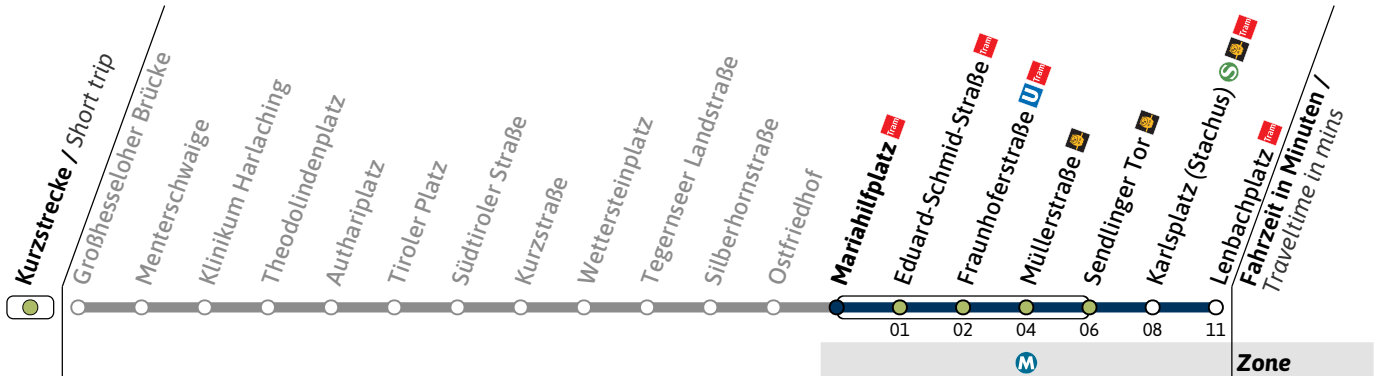

Haltestelle / Stop **Ostfriedhof** (Zone **M**)**N27**Richtung / Destination
Lenbachplatz via Sendlinger TorSchienenersatzverkehr
Rail Replacement Service**Nächte So-Mo bis Do-Fr (nicht vor Feiertag)**

Nights Sun/Mon - Thu/Fri, not before public holidays

Nächte Fr-Sa, Sa-So und vor Feiertag

Nights Fri/Sat, Sat/Sun & before public holidays

1	20	20	50
2	20	20	50
3	20	20	50
4	20	20	

Live-Fahrplan und Infos zur Haltestelle
Real time and stop informationGültig ab 06.07.2026 | Haltestellen-Nummer: 1105
Änderungen vorbehalten | mvv-muenchen.de

N27

Richtung / Destination
Lenbachplatz via Sendlinger Tor

Schienersatzverkehr
Rail Replacement Service

	Nächte So-Mo bis Do-Fr (nicht vor Feiertag) <i>Nights Sun/Mon - Thu/Fri, not before public holidays</i>		Nächte Fr-Sa, Sa-So und vor Feiertag <i>Nights Fri/Sat, Sat/Sun & before public holidays</i>	
	1	21	21	51
2	21		21	51
3	21		21	51
4	21		21	

Haltestelle / Stop **Eduard-Schmid-Straße** (Zone)**N27**Richtung / Destination
Lenbachplatz via Sendlinger TorSchienenersatzverkehr
Rail Replacement Service**Nächte So-Mo bis Do-Fr (nicht vor Feiertag)**