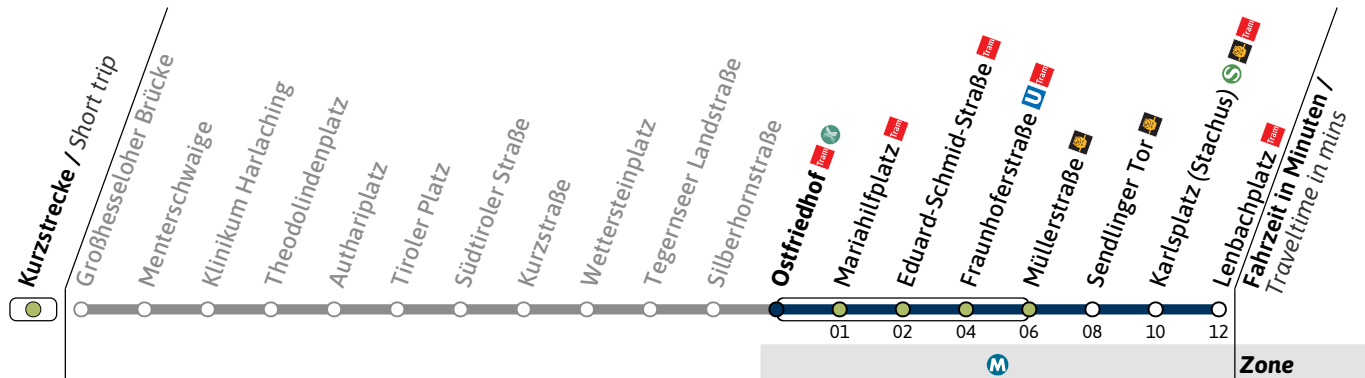

N27

Richtung / Destination
Lenbachplatz via Ostfriedhof

Schienersatzverkehr
Rail Replacement Service

	Nächte So-Mo bis Do-Fr (nicht vor Feiertag) Nights Sun/Mon - Thu/Fri, not before public holidays		Nächte Fr-Sa, Sa-So und vor Feiertag Nights Fri/Sat, Sat/Sun & before public holidays	
	1	2	3	4
1	18		18	48
2	18		18	48
3	18		18	48
4	18		18	

N27

Richtung / Destination
Lenbachplatz via Ostfriedhof

Schienersatzverkehr
Rail Replacement Service

	Nächte So-Mo bis Do-Fr (nicht vor Feiertag) Nights Sun/Mon - Thu/Fri, not before public holidays		Nächte Fr-Sa, Sa-So und vor Feiertag Nights Fri/Sat, Sat/Sun & before public holidays	
	1	18	18	48
2	18	18	48	
3	18	18	48	
4	18	18		

Haltestelle / Stop **Ostfriedhof** (Zone **M**)**N27**Richtung / Destination
Lenbachplatz via Sendlinger TorSchienenersatzverkehr
Rail Replacement Service**Nächte So-Mo bis Do-Fr (nicht vor Feiertag)**

Nights Sun/Mon - Thu/Fri, not before public holidays

Nächte Fr-Sa, Sa-So und vor Feiertag

Nights Fri/Sat, Sat/Sun & before public holidays

1	20	20	50
2	20	20	50
3	20	20	50
4	20	20	

Live-Fahrplan und Infos zur Haltestelle
Real time and stop informationGültig ab 06.07.2026 | Haltestellen-Nummer: 1105
Änderungen vorbehalten | mvv-muenchen.de