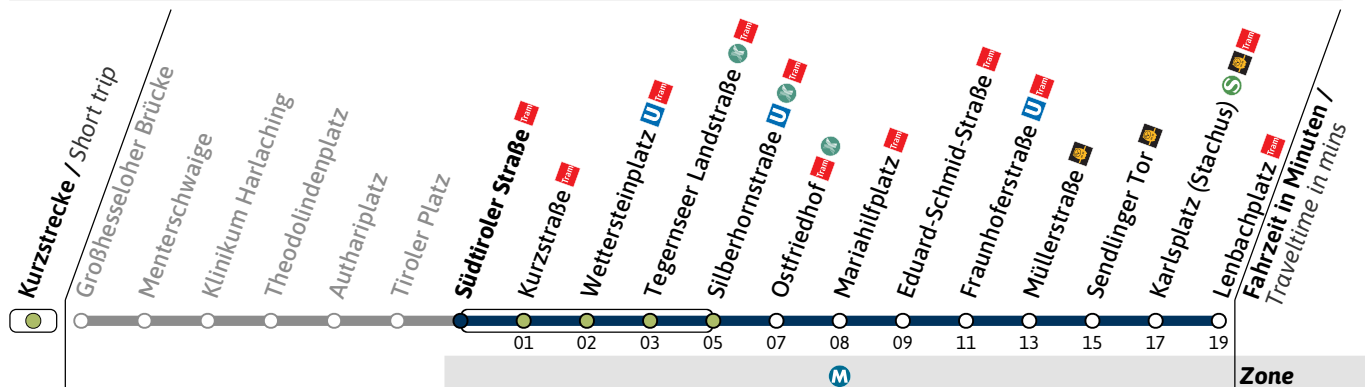

Live-Fahrplan und Infos zur Haltestelle
Real time and stop information

Gültig ab 06.07.2026 | Haltestellen-Nummer: 1121
Änderungen vorbehalten | mvv-muenchen.de

Haltestelle / Stop **Tiroler Platz** (Zone)

N27

Richtung / Destination
Lenbachplatz via Wettersteinplatz

Schienenersatzverkehr
Rail Replacement Service

	Nächte So-Mo bis Do-Fr (nicht vor Feiertag) Nights Sun/Mon - Thu/Fri, not before public holidays		Nächte Fr-Sa, Sa-So und vor Feiertag Nights Fri/Sat, Sat/Sun & before public holidays	
	1	2	1	2
1	12		12	42
2	12		12	42
3	12		12	42
4	12		12	

Live-Fahrplan und Infos zur Haltestelle
Real time and stop information

Gültig ab 06.07.2026 | Haltestellen-Nummer: 1119
Änderungen vorbehalten | mvv-muenchen.de

Haltestelle / Stop **Südtiroler Straße** Tram (Zone M)**N27**Richtung / Destination
Lenbachplatz Tram via WettersteinplatzSchienenersatzverkehr
Rail Replacement Service**Nächte So-Mo bis Do-Fr (nicht vor Feiertag)**
Nights Sun/Mon - Thu/Fri, not before public holidays**Nächte Fr-Sa, Sa-So und vor Feiertag**
Nights Fri/Sat, Sat/Sun & before public holidays

1	13	13	43
2	13	13	43
3	13	13	43
4	13	13	

Live-Fahrplan und Infos zur Haltestelle
Real time and stop informationGültig ab 06.07.2026 | Haltestellen-Nummer: 1118
Änderungen vorbehalten | mvv-muenchen.de