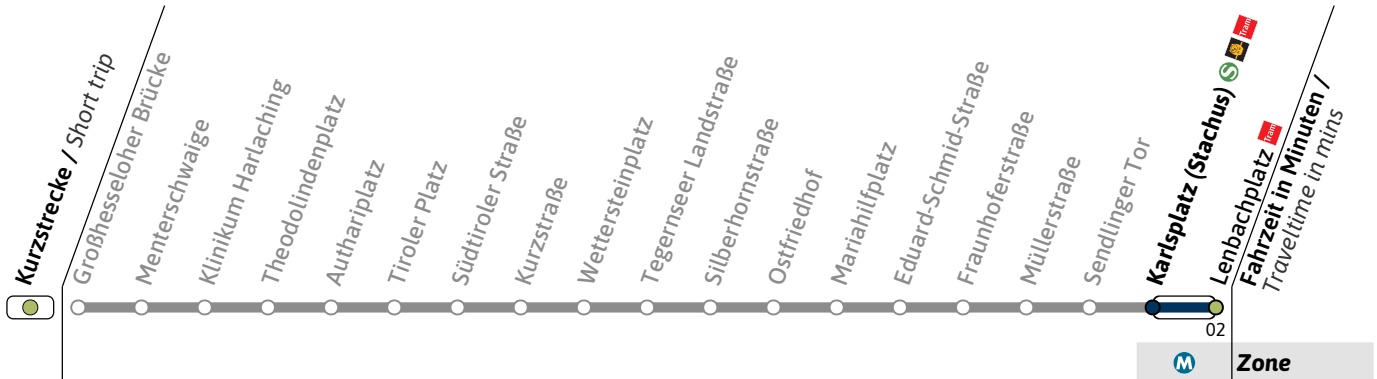

Haltestelle / Stop **Fraunhoferstraße** (Zone)

N27

Richtung / Destination
Lenbachplatz via Sendlinger Tor

Schienersatzverkehr
Rail Replacement Service

	Nächte So-Mo bis Do-Fr (nicht vor Feiertag) <i>Nights Sun/Mon - Thu/Fri, not before public holidays</i>		Nächte Fr-Sa, Sa-So und vor Feiertag <i>Nights Fri/Sat, Sat/Sun & before public holidays</i>	
	1	24	24	54
2	24	24	54	
3	24	24	54	
4	24	24		

N27

Richtung / Destination
Lenbachplatz via Sendlinger Tor

Schienersatzverkehr
Rail Replacement Service

	Nächte So-Mo bis Do-Fr (nicht vor Feiertag) Nights Sun/Mon - Thu/Fri, not before public holidays		Nächte Fr-Sa, Sa-So und vor Feiertag Nights Fri/Sat, Sat/Sun & before public holidays	
	1	26	26	56
2	26	26	56	
3	26	26	56	
4	26	26	56	

N27

Richtung / Destination
Lenbachplatz via Karlsplatz (Stachus)

Schienerersatzverkehr
Rail Replacement Service

🕒	Nächte So-Mo bis Do-Fr (nicht vor Feiertag) Nights Sun/Mon - Thu/Fri, not before public holidays		Nächte Fr-Sa, Sa-So und vor Feiertag Nights Fri/Sat, Sat/Sun & before public holidays	
	1	28	28	58
2	28	28	58	
3	28	28	58	
4	28	28	58	

Live-Fahrplan und Infos zur Haltestelle
Real time and stop information

Gültig ab 06.07.2026 | Haltestellen-Nummer: 50
Änderungen vorbehalten | mvv-muenchen.de

Haltestelle / Stop **Karlsplatz (Stachus)** (Zone)**N27**Richtung / Destination
Lenbachplatz Schienenersatzverkehr
Rail Replacement Service