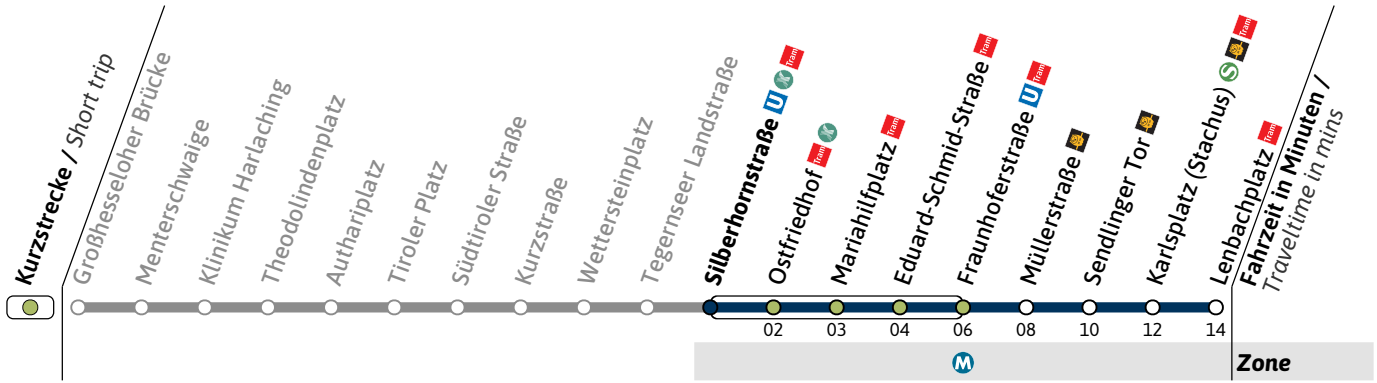

N27

Richtung / Destination
Lenbachplatz via Ostfriedhof

Schienenersatzverkehr
Rail Replacement Service

	Nächte So-Mo bis Do-Fr (nicht vor Feiertag) <i>Nights Sun/Mon - Thu/Fri, not before public holidays</i>		Nächte Fr-Sa, Sa-So und vor Feiertag <i>Nights Fri/Sat, Sat/Sun & before public holidays</i>	
	1	2	16	46
1	16		16	46
2	16		16	46
3	16		16	46
4	16		16	

N27

Richtung / Destination
Lenbachplatz via Ostfriedhof

Schienersatzverkehr
Rail Replacement Service

	Nächte So-Mo bis Do-Fr (nicht vor Feiertag) Nights Sun/Mon - Thu/Fri, not before public holidays		Nächte Fr-Sa, Sa-So und vor Feiertag Nights Fri/Sat, Sat/Sun & before public holidays	
	1	2	3	4
1	18		18	48
2	18		18	48
3	18		18	48
4	18		18	

N27

Richtung / Destination
Lenbachplatz via Ostfriedhof

Schienersatzverkehr
Rail Replacement Service

	Nächte So-Mo bis Do-Fr (nicht vor Feiertag) Nights Sun/Mon - Thu/Fri, not before public holidays		Nächte Fr-Sa, Sa-So und vor Feiertag Nights Fri/Sat, Sat/Sun & before public holidays	
	1	18	18	48
2	18	18	48	
3	18	18	48	
4	18	18		

Haltestelle / Stop **Ostfriedhof** (Zone **M**)**N27**Richtung / Destination
Lenbachplatz via Sendlinger TorSchienenersatzverkehr
Rail Replacement Service**Nächte So-Mo bis Do-Fr (nicht vor Feiertag)**