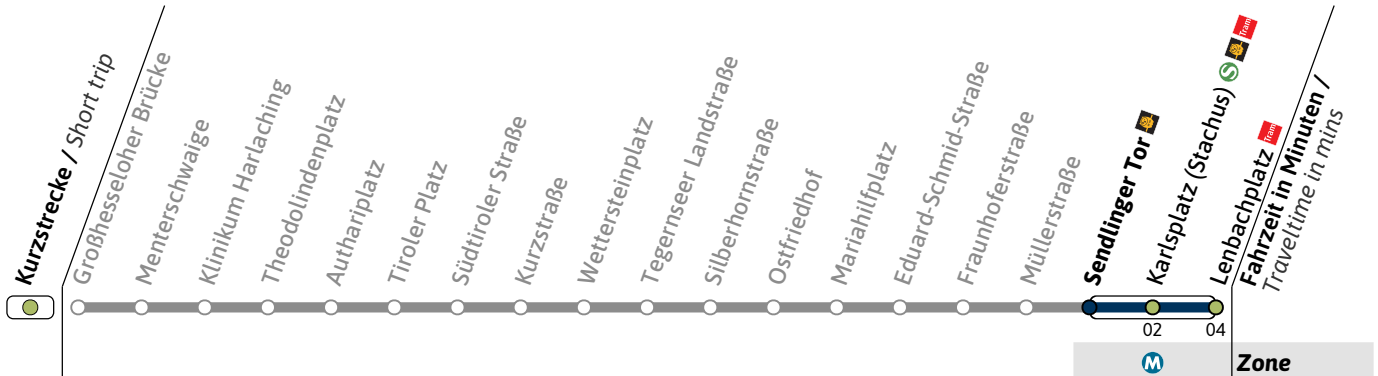

Haltestelle / Stop **Fraunhoferstraße** (Zone)

N27

Richtung / Destination
Lenbachplatz via Sendlinger Tor

Schienersatzverkehr
Rail Replacement Service

	Nächte So-Mo bis Do-Fr (nicht vor Feiertag) <i>Nights Sun/Mon - Thu/Fri, not before public holidays</i>		Nächte Fr-Sa, Sa-So und vor Feiertag <i>Nights Fri/Sat, Sat/Sun & before public holidays</i>	
	1	24	24	54
2	24	24	54	
3	24	24	54	
4	24	24		

N27

Richtung / Destination
Lenbachplatz via Sendlinger Tor

Schienersatzverkehr
Rail Replacement Service

	Nächte So-Mo bis Do-Fr (nicht vor Feiertag) Nights Sun/Mon - Thu/Fri, not before public holidays		Nächte Fr-Sa, Sa-So und vor Feiertag Nights Fri/Sat, Sat/Sun & before public holidays	
	1	26	26	56
2	26	26	56	
3	26	26	56	
4	26	26	56	

Live-Fahrplan und Infos zur Haltestelle
Real time and stop information

Gültig ab 06.07.2026 | Haltestellen-Nummer: 38
Änderungen vorbehalten | mvv-muenchen.de

Haltestelle / Stop **Sendlinger Tor** (Zone **M**)

N27

Richtung / Destination
Lenbachplatz via Karlsplatz (Stachus)

Schienerersatzverkehr
Rail Replacement Service

🕒	Nächte So-Mo bis Do-Fr (nicht vor Feiertag) Nights Sun/Mon - Thu/Fri, not before public holidays		Nächte Fr-Sa, Sa-So und vor Feiertag Nights Fri/Sat, Sat/Sun & before public holidays	
	1	28	28	58
2	28	28	58	
3	28	28	58	
4	28	28	58	