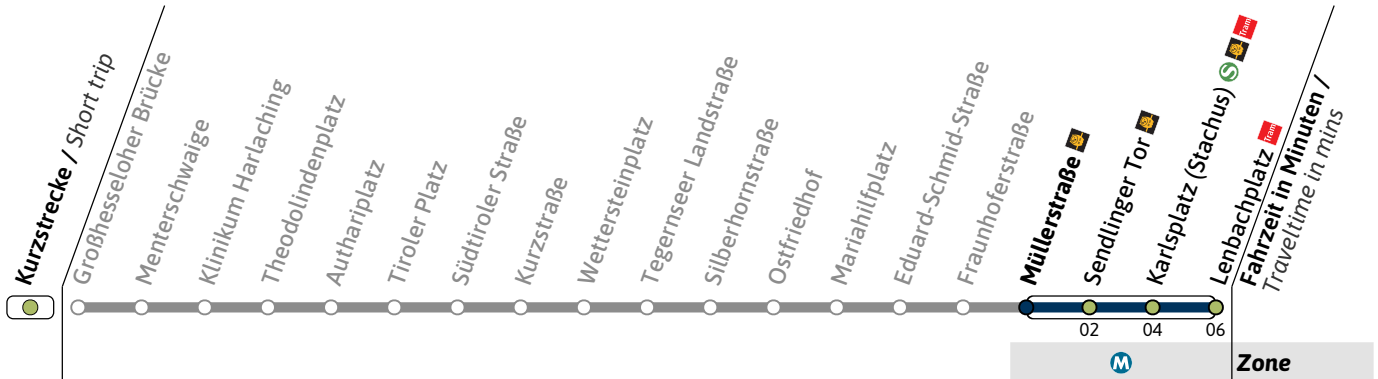

Haltestelle / Stop **Fraunhoferstraße** (Zone)

N27

Richtung / Destination
Lenbachplatz via Sendlinger Tor

Schienersatzverkehr
Rail Replacement Service

	Nächte So-Mo bis Do-Fr (nicht vor Feiertag) <i>Nights Sun/Mon - Thu/Fri, not before public holidays</i>		Nächte Fr-Sa, Sa-So und vor Feiertag <i>Nights Fri/Sat, Sat/Sun & before public holidays</i>	
	1	24	24	54
2	24	24	54	
3	24	24	54	
4	24	24		

Live-Fahrplan und Infos zur Haltestelle
Real time and stop information

Gültig ab 06.07.2026 | Haltestellen-Nummer: 150
Änderungen vorbehalten | mvv-muenchen.de

Haltestelle / Stop **Müllerstraße** (Zone **M**)

N27

Richtung / Destination
Lenbachplatz via Sendlinger Tor

Schienersatzverkehr
Rail Replacement Service

	Nächte So-Mo bis Do-Fr (nicht vor Feiertag) Nights Sun/Mon - Thu/Fri, not before public holidays		Nächte Fr-Sa, Sa-So und vor Feiertag Nights Fri/Sat, Sat/Sun & before public holidays	
	1	26	26	56
2	26	26	56	
3	26	26	56	
4	26	26	56	