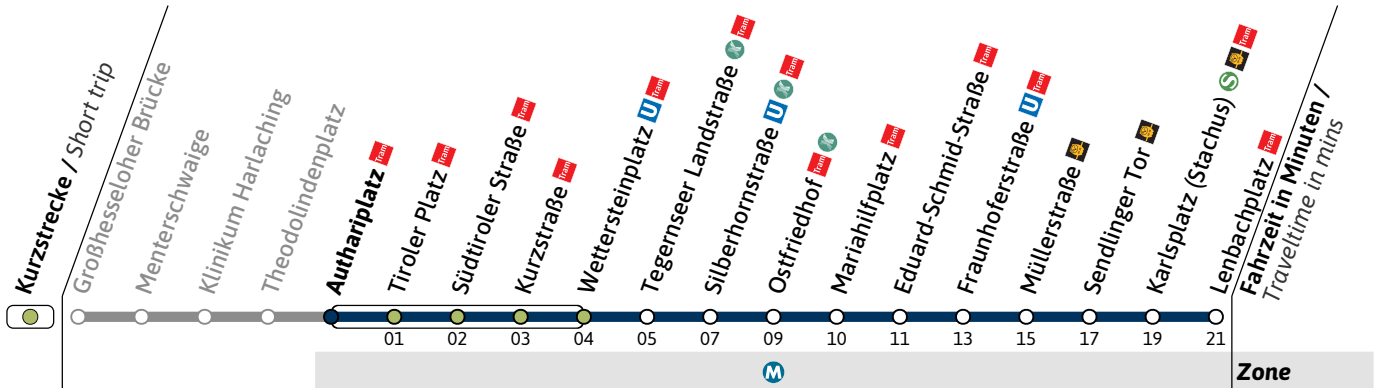

N27

Richtung / Destination
Lenbachplatz via Wettersteinplatz

Schienersatzverkehr
Rail Replacement Service

🕒	Nächte So-Mo bis Do-Fr (nicht vor Feiertag) <i>Nights Sun/Mon - Thu/Fri, not before public holidays</i>	Nächte Fr-Sa, Sa-So und vor Feiertag <i>Nights Fri/Sat, Sat/Sun & before public holidays</i>	
	1	09	09
2	09	09	39
3	09	09	39
4	09	09	

N27

Richtung / Destination
Lenbachplatz Tram via Wettersteinplatz

Schienenersatzverkehr
Rail Replacement Service

	Nächte So-Mo bis Do-Fr (nicht vor Feiertag) Nights Sun/Mon - Thu/Fri, not before public holidays		Nächte Fr-Sa, Sa-So und vor Feiertag Nights Fri/Sat, Sat/Sun & before public holidays	
	1	2	10	40
1	10		10	40
2	10		10	40
3	10		10	40
4	10		10	

Haltestelle / Stop **Autharipplatz** Tram (Zone M)

N27

Richtung / Destination
Lenbachplatz Tram via Wettersteinplatz

Schienenersatzverkehr
Rail Replacement Service

🕒	Nächte So-Mo bis Do-Fr (nicht vor Feiertag) Nights Sun/Mon - Thu/Fri, not before public holidays		Nächte Fr-Sa, Sa-So und vor Feiertag Nights Fri/Sat, Sat/Sun & before public holidays	
	1	2	3	4
1	11		11	41
2	11		11	41
3	11		11	41
4	11		11	

Live-Fahrplan und Infos zur Haltestelle
Real time and stop information

Gültig ab 06.07.2026 | Haltestellen-Nummer: 1121
Änderungen vorbehalten | mvv-muenchen.de

Haltestelle / Stop **Tiroler Platz** (Zone)