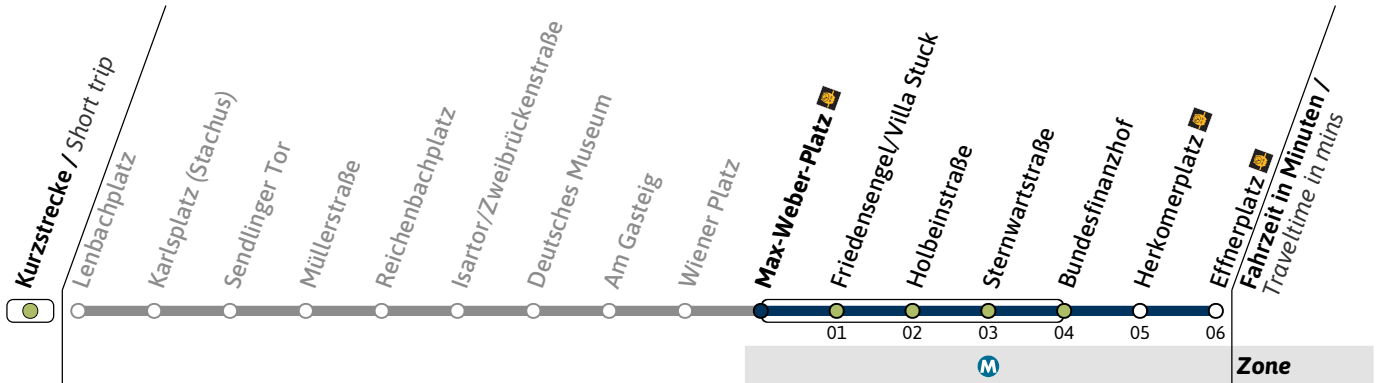

● = bis Max-Weber-Platz / terminates at Max-Weber-Platz

**N17****Richtung / Destination**
Effnerplatz via **Max-Weber-Platz****Schienersatzverkehr**
Rail Replacement Service

	Nächte So-Mo bis Do-Fr (nicht vor Feiertag) Nights Sun/Mon - Thu/Fri, not before public holidays	Nächte Fr-Sa, Sa-So und vor Feiertag Nights Fri/Sat, Sat/Sun & before public holidays
1	46	46
2	46	16
3	46	16
4	46 [●]	16 [●]

● = bis Max-Weber-Platz / terminates at Max-Weber-Platz

N17

Richtung / Destination
Effnerplatz

Schienersatzverkehr
Rail Replacement Service

	Nächte So-Mo bis Do-Fr (nicht vor Feiertag) <i>Nights Sun/Mon - Thu/Fri, not before public holidays</i>		Nächte Fr-Sa, Sa-So und vor Feiertag <i>Nights Fri/Sat, Sat/Sun & before public holidays</i>	
	1	2	1	2
1	48		48	
2	48		18	48
3	48		18	48

N17

Richtung / Destination
Effnerplatz 🚶

Schienersatzverkehr
Rail Replacement Service

	Nächte So-Mo bis Do-Fr (nicht vor Feiertag) <i>Nights Sun/Mon - Thu/Fri, not before public holidays</i>		Nächte Fr-Sa, Sa-So und vor Feiertag <i>Nights Fri/Sat, Sat/Sun & before public holidays</i>	
	1	2	1	2
1	49		49	
2	49		19	49
3	49		19	49

N17

Richtung / Destination
Effnerplatz 🚶

Schienenersatzverkehr
Rail Replacement Service

Nächte So-Mo bis Do-Fr (nicht vor Feiertag)
Nights Sun/Mon - Thu/Fri, not before public holidays

Nächte Fr-Sa, Sa-So und vor Feiertag
Nights Fri/Sat, Sat/Sun & before public holidays