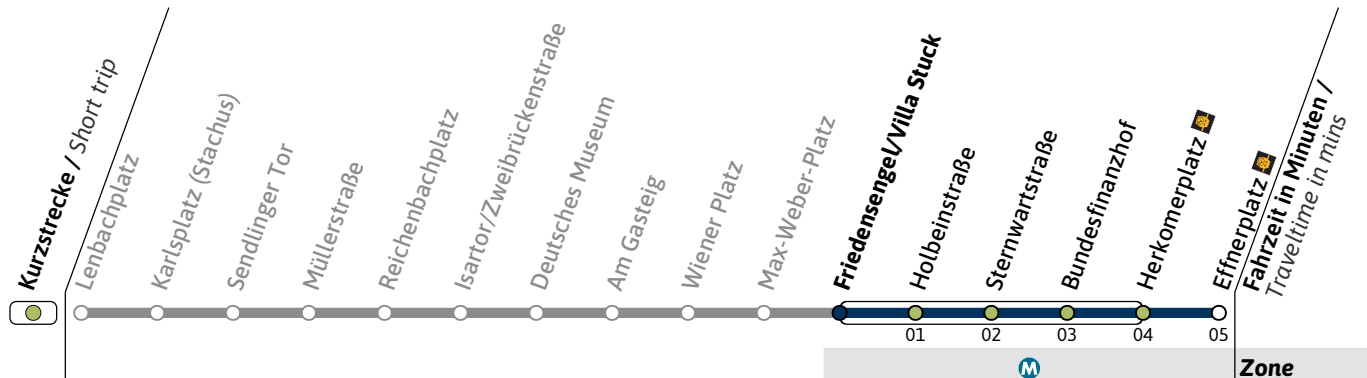

● = bis Max-Weber-Platz / terminates at Max-Weber-Platz

**N17****Richtung / Destination**
Effnerplatz via **Max-Weber-Platz****Schienersatzverkehr**
Rail Replacement Service

	Nächte So-Mo bis Do-Fr (nicht vor Feiertag) Nights Sun/Mon - Thu/Fri, not before public holidays	Nächte Fr-Sa, Sa-So und vor Feiertag Nights Fri/Sat, Sat/Sun & before public holidays
1	46	46
2	46	16
3	46	16
4	46 [●]	16 [●]

● = bis Max-Weber-Platz / terminates at Max-Weber-Platz

N17

Richtung / Destination
Effnerplatz

Schienersatzverkehr
Rail Replacement Service

	Nächte So-Mo bis Do-Fr (nicht vor Feiertag) <i>Nights Sun/Mon - Thu/Fri, not before public holidays</i>		Nächte Fr-Sa, Sa-So und vor Feiertag <i>Nights Fri/Sat, Sat/Sun & before public holidays</i>	
	1	2	1	2
1	48		48	
2	48		18	48
3	48		18	48

N17

Richtung / Destination
Effnerplatz 🚶

Schienersatzverkehr
Rail Replacement Service

	Nächte So-Mo bis Do-Fr (nicht vor Feiertag) <i>Nights Sun/Mon - Thu/Fri, not before public holidays</i>		Nächte Fr-Sa, Sa-So und vor Feiertag <i>Nights Fri/Sat, Sat/Sun & before public holidays</i>	
	1	2	1	2
1	49		49	
2	49		19	49
3	49		19	49

N17

Richtung / Destination
Effnerplatz 🚶

Schienenersatzverkehr
Rail Replacement Service

Nächte So-Mo bis Do-Fr (nicht vor Feiertag)
Nights Sun/Mon - Thu/Fri, not before public holidays

Nächte Fr-Sa, Sa-So und vor Feiertag
Nights Fri/Sat, Sat/Sun & before public holidays