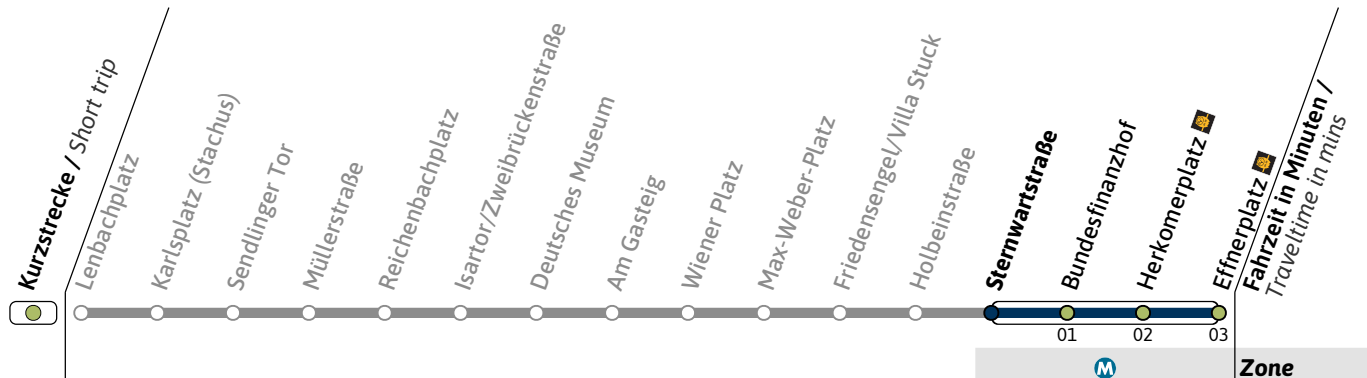

● = bis Max-Weber-Platz / terminates at Max-Weber-Platz

N17

Richtung / Destination
Effnerplatz

Schienersatzverkehr
Rail Replacement Service

	Nächte So-Mo bis Do-Fr (nicht vor Feiertag) <i>Nights Sun/Mon - Thu/Fri, not before public holidays</i>		Nächte Fr-Sa, Sa-So und vor Feiertag <i>Nights Fri/Sat, Sat/Sun & before public holidays</i>	
	1	2	1	2
1	48		48	
2	48		18	48
3	48		18	48

N17

Richtung / Destination
Effnerplatz 🚶

Schienenersatzverkehr
Rail Replacement Service

Nächte So-Mo bis Do-Fr (nicht vor Feiertag)
Nights Sun/Mon - Thu/Fri, not before public holidays

Nächte Fr-Sa, Sa-So und vor Feiertag
Nights Fri/Sat, Sat/Sun & before public holidays

1
2
3

50
50
50

20
20

50
50
50

N17

Richtung / Destination
Effnerplatz 🚶

Schienersatzverkehr
Rail Replacement Service

Nächte So-Mo bis Do-Fr (nicht vor Feiertag)
Nights Sun/Mon - Thu/Fri, not before public holidays

Nächte Fr-Sa, Sa-So und vor Feiertag
Nights Fri/Sat, Sat/Sun & before public holidays

1
2
3

51
51
51

21
21

51
51
51

N17

Richtung / Destination
Effnerplatz 🚶

Schienersatzverkehr
Rail Replacement Service