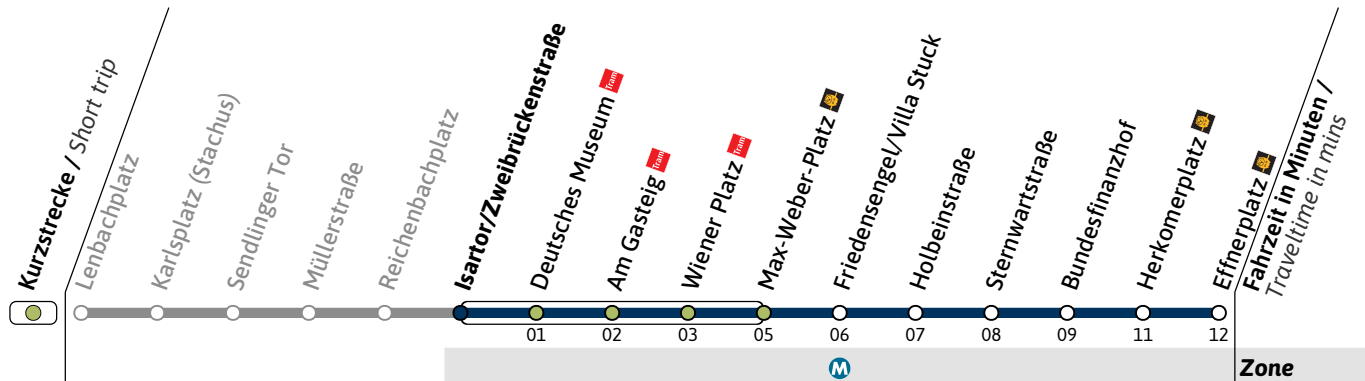

N17

Richtung / Destination
Effnerplatz via Isartor/Zweibrückenstraße

Schienersatzverkehr
Rail Replacement Service

🕒	Nächte So-Mo bis Do-Fr (nicht vor Feiertag) Nights Sun/Mon - Thu/Fri, not before public holidays	Nächte Fr-Sa, Sa-So und vor Feiertag Nights Fri/Sat, Sat/Sun & before public holidays
---	--	---

1	41	41
2	41	11 41
3	41	11 41
4	41 [●]	11 [●] 41 [●]

● = bis Max-Weber-Platz / terminates at Max-Weber-Platz

N17

Richtung / Destination
Effnerplatz via **Max-Weber-Platz**

Schienersatzverkehr
Rail Replacement Service

● = bis Max-Weber-Platz / terminates at Max-Weber-Platz

N17

Richtung / Destination
Effnerplatz

Schienersatzverkehr
Rail Replacement Service

	Nächte So-Mo bis Do-Fr (nicht vor Feiertag) <i>Nights Sun/Mon - Thu/Fri, not before public holidays</i>		Nächte Fr-Sa, Sa-So und vor Feiertag <i>Nights Fri/Sat, Sat/Sun & before public holidays</i>	
	1	2	1	2
1	48		48	
2	48		18	48
3	48		18	48