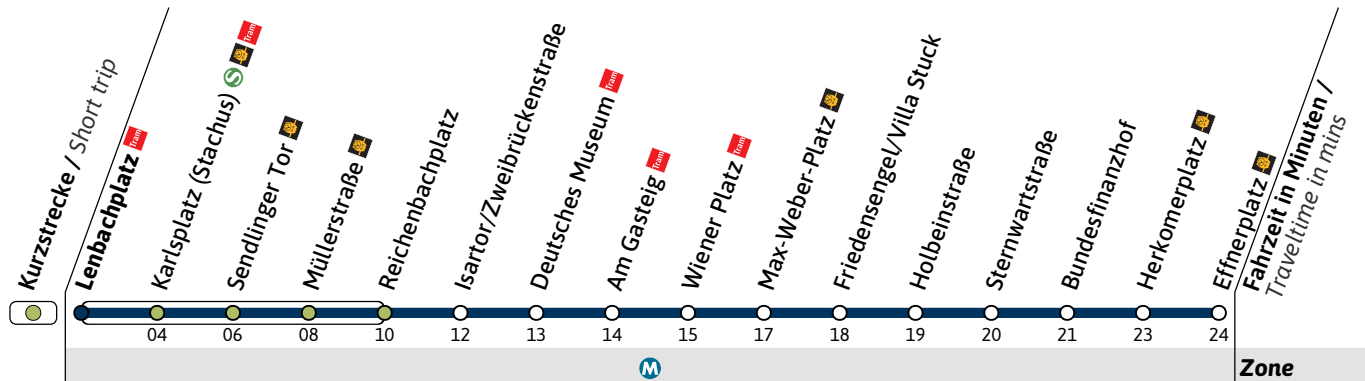

**N17**Richtung / Destination
Effnerplatz via Karlsplatz (Stachus)Schienenersatzverkehr
Rail Replacement Service

	Nächte So-Mo bis Do-Fr (nicht vor Feiertag) Nights Sun/Mon - Thu/Fri, not before public holidays	Nächte Fr-Sa, Sa-So und vor Feiertag Nights Fri/Sat, Sat/Sun & before public holidays
--	--	---

1	31	31
2	31	01 31
3	31	01 31
4	31 [●]	01 [●] 31 [●]

● = bis Max-Weber-Platz / terminates at Max-Weber-Platz

**N17**Richtung / Destination
Effnerplatz via Isartor/ZweibrückenstraßeSchienenersatzverkehr
Rail Replacement Service

● = bis Max-Weber-Platz / terminates at Max-Weber-Platz

Haltestelle / Stop **Sendlinger Tor** (Zone **M**)

N17

Richtung / Destination
Effnerplatz via Isartor/Zweibrückenstraße

Schienersatzverkehr
Rail Replacement Service

● = bis Max-Weber-Platz / terminates at Max-Weber-Platz

N17

Richtung / Destination
Effnerplatz

Schienersatzverkehr
Rail Replacement Service

	Nächte So-Mo bis Do-Fr (nicht vor Feiertag) <i>Nights Sun/Mon - Thu/Fri, not before public holidays</i>		Nächte Fr-Sa, Sa-So und vor Feiertag <i>Nights Fri/Sat, Sat/Sun & before public holidays</i>	
	1	2	1	2
1	48		48	
2	48		18	48
3	48		18	48