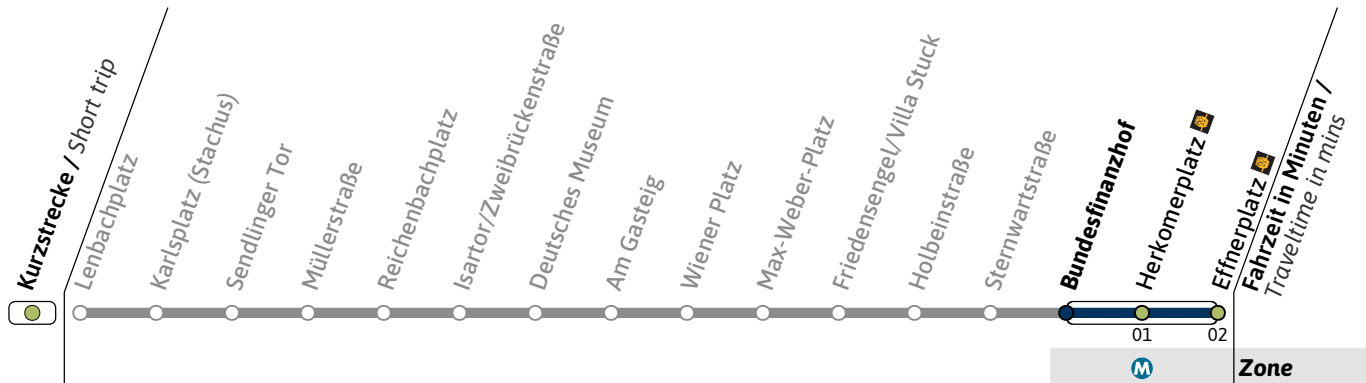

● = bis Max-Weber-Platz / terminates at Max-Weber-Platz

N17

Richtung / Destination
Effnerplatz

Schienersatzverkehr
Rail Replacement Service

	Nächte So-Mo bis Do-Fr (nicht vor Feiertag) <i>Nights Sun/Mon - Thu/Fri, not before public holidays</i>		Nächte Fr-Sa, Sa-So und vor Feiertag <i>Nights Fri/Sat, Sat/Sun & before public holidays</i>	
	1	2	1	2
1	48		48	
2	48		18	48
3	48		18	48

1
2
3

50
50
50

20
20

50
50
50

N17

Richtung / Destination
Effnerplatz 🚶

Schienersatzverkehr
Rail Replacement Service

Nächte So-Mo bis Do-Fr (nicht vor Feiertag)
Nights Sun/Mon - Thu/Fri, not before public holidays

Nächte Fr-Sa, Sa-So und vor Feiertag
Nights Fri/Sat, Sat/Sun & before public holidays

1
2
3

51
51
51

21
21

51
51
51

N17

Richtung / Destination
Effnerplatz 🚶

Schienersatzverkehr
Rail Replacement Service

Haltestelle / Stop **Herkomerplatz** (Zone **M**)

N17

Richtung / Destination
Effnerplatz

Schienersatzverkehr
Rail Replacement Service

	Nächte So-Mo bis Do-Fr (nicht vor Feiertag) <i>Nights Sun/Mon - Thu/Fri, not before public holidays</i>		Nächte Fr-Sa, Sa-So und vor Feiertag <i>Nights Fri/Sat, Sat/Sun & before public holidays</i>	
	1	54	54	54
2	54	24	54	54
3	54	24	54	54