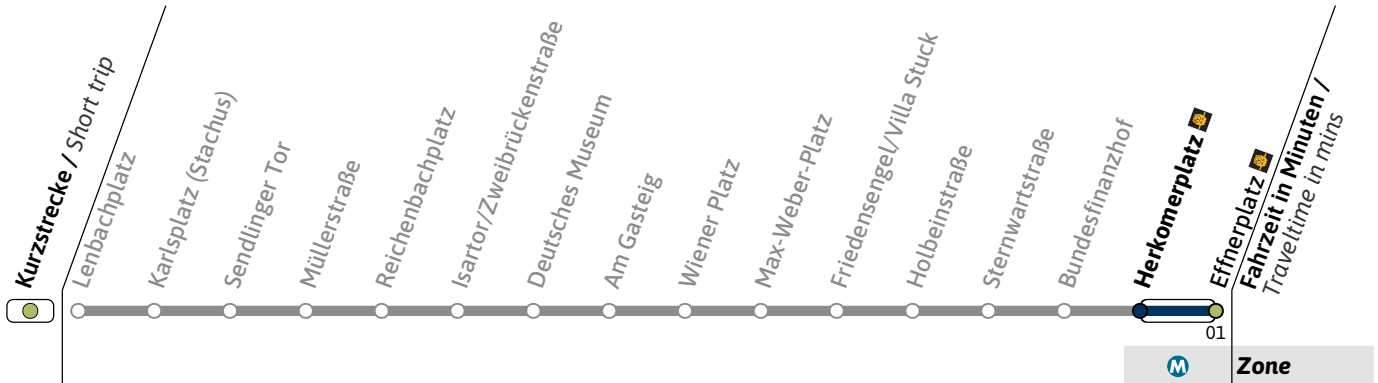

1
2
3

50
50
50

20
20

50
50
50

N17

Richtung / Destination
Effnerplatz 🚶

Schienersatzverkehr
Rail Replacement Service

Nächte So-Mo bis Do-Fr (nicht vor Feiertag)
Nights Sun/Mon - Thu/Fri, not before public holidays

Nächte Fr-Sa, Sa-So und vor Feiertag
Nights Fri/Sat, Sat/Sun & before public holidays

1
2
3

51
51
51

21
21

51
51
51

N17

Richtung / Destination
Effnerplatz 🚶

Schienersatzverkehr
Rail Replacement Service

Haltestelle / Stop **Herkomerplatz** (Zone **M**)

N17

Richtung / Destination
Effnerplatz

Schienersatzverkehr
Rail Replacement Service

	Nächte So-Mo bis Do-Fr (nicht vor Feiertag) <i>Nights Sun/Mon - Thu/Fri, not before public holidays</i>		Nächte Fr-Sa, Sa-So und vor Feiertag <i>Nights Fri/Sat, Sat/Sun & before public holidays</i>	
	1	54	54	54
2	54	24	54	54
3	54	24	54	54

Live-Fahrplan und Infos zur Haltestelle
Real time and stop information

Gültig ab 06.07.2026 | Haltestellen-Nummer: 76
Änderungen vorbehalten | mvv-muenchen.de