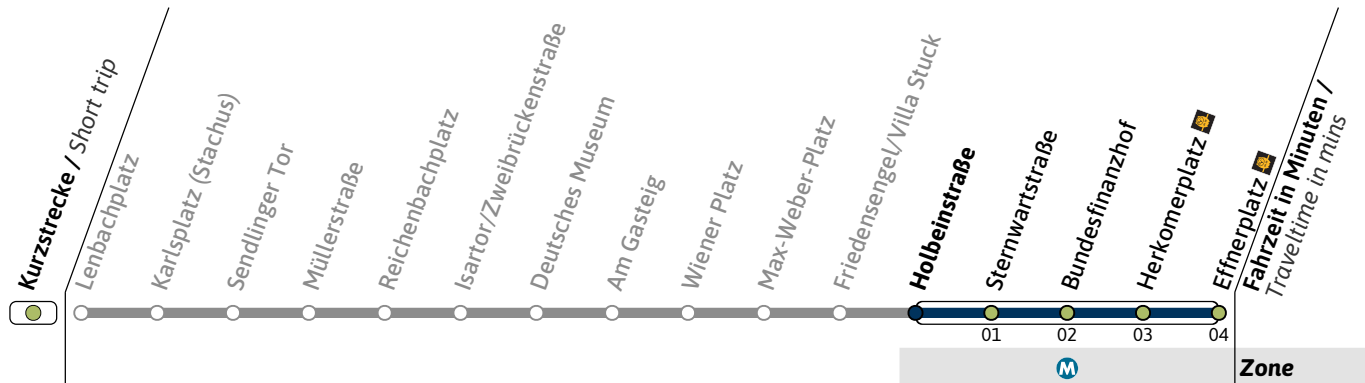

● = bis Max-Weber-Platz / terminates at Max-Weber-Platz

**N17****Richtung / Destination**
Effnerplatz via **Max-Weber-Platz****Schienersatzverkehr**
Rail Replacement Service

	Nächte So-Mo bis Do-Fr (nicht vor Feiertag) Nights Sun/Mon - Thu/Fri, not before public holidays	Nächte Fr-Sa, Sa-So und vor Feiertag Nights Fri/Sat, Sat/Sun & before public holidays
1	46	46
2	46	16
3	46	16
4	46 [●]	16 [●]

● = bis Max-Weber-Platz / terminates at Max-Weber-Platz

N17

Richtung / Destination
Effnerplatz

Schienersatzverkehr
Rail Replacement Service

	Nächte So-Mo bis Do-Fr (nicht vor Feiertag) <i>Nights Sun/Mon - Thu/Fri, not before public holidays</i>		Nächte Fr-Sa, Sa-So und vor Feiertag <i>Nights Fri/Sat, Sat/Sun & before public holidays</i>	
	1	2	1	2
1	48		48	
2	48		18	48
3	48		18	48

N17

Richtung / Destination
Effnerplatz 🚶

Schienersatzverkehr
Rail Replacement Service

	Nächte So-Mo bis Do-Fr (nicht vor Feiertag) <i>Nights Sun/Mon - Thu/Fri, not before public holidays</i>		Nächte Fr-Sa, Sa-So und vor Feiertag <i>Nights Fri/Sat, Sat/Sun & before public holidays</i>	
	1	2	1	2
1	49		49	
2	49		19	49
3	49		19	49

N17

Richtung / Destination
Effnerplatz 🚶

Schienenersatzverkehr
Rail Replacement Service

Nächte So-Mo bis Do-Fr (nicht vor Feiertag)
Nights Sun/Mon - Thu/Fri, not before public holidays

Nächte Fr-Sa, Sa-So und vor Feiertag
Nights Fri/Sat, Sat/Sun & before public holidays