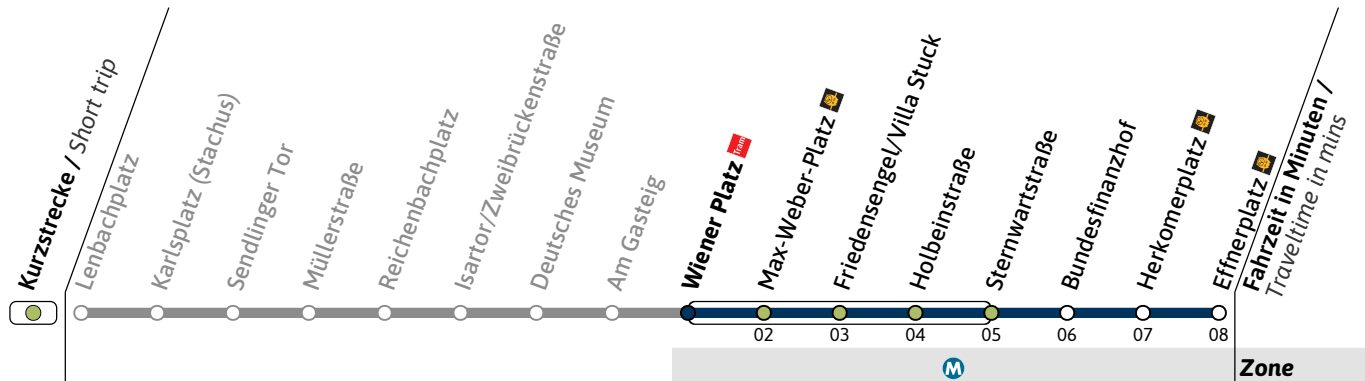

1	43	43
2	43	13
3	43	13
4	43 [●]	13 [●]

● = bis Max-Weber-Platz / terminates at Max-Weber-Platz

**N17**Richtung / Destination
Effnerplatz via Max-Weber-PlatzSchienenersatzverkehr
Rail Replacement Service**Nächte So-Mo bis Do-Fr (nicht vor Feiertag)**
Nights Sun/Mon - Thu/Fri, not before public holidays**Nächte Fr-Sa, Sa-So und vor Feiertag**
Nights Fri/Sat, Sat/Sun & before public holidays

1	44	44
2	44	14
3	44	14
4	44 [●]	14 [●]

● = bis Max-Weber-Platz / terminates at Max-Weber-Platz

N17

Richtung / Destination
Effnerplatz via **Max-Weber-Platz**

Schienersatzverkehr
Rail Replacement Service

🕒	Nächte So-Mo bis Do-Fr (nicht vor Feiertag) Nights Sun/Mon - Thu/Fri, not before public holidays		Nächte Fr-Sa, Sa-So und vor Feiertag Nights Fri/Sat, Sat/Sun & before public holidays	
	1	2	3	4
1	45		45	
2	45		15	45
3	45		15	45
4	45 [●]		15 [●]	45 [●]

● = bis Max-Weber-Platz / terminates at Max-Weber-Platz

**N17****Richtung / Destination**
Effnerplatz via **Max-Weber-Platz****Schienersatzverkehr**
Rail Replacement Service

	Nächte So-Mo bis Do-Fr (nicht vor Feiertag) Nights Sun/Mon - Thu/Fri, not before public holidays	Nächte Fr-Sa, Sa-So und vor Feiertag Nights Fri/Sat, Sat/Sun & before public holidays
1	46	46
2	46	16
3	46	16
4	46 [●]	16 [●]

● = bis Max-Weber-Platz / terminates at Max-Weber-Platz

N17

Richtung / Destination
Effnerplatz

Schienersatzverkehr
Rail Replacement Service

	Nächte So-Mo bis Do-Fr (nicht vor Feiertag) <i>Nights Sun/Mon - Thu/Fri, not before public holidays</i>		Nächte Fr-Sa, Sa-So und vor Feiertag <i>Nights Fri/Sat, Sat/Sun & before public holidays</i>	
	1	2	1	2
1	48		48	
2	48		18	48
3	48		18	48