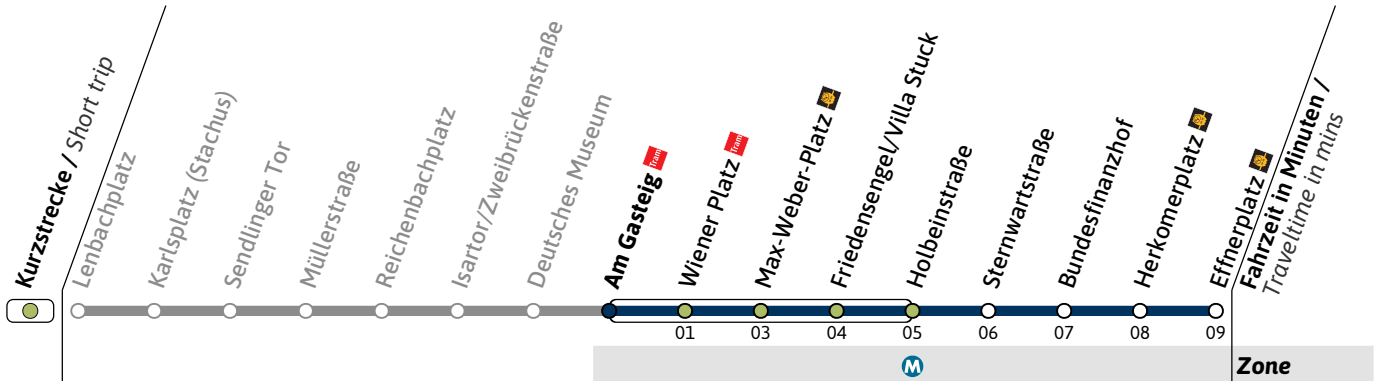

1	43	43
2	43	13
3	43	13
4	43 [●]	13 [●]

● = bis Max-Weber-Platz / terminates at Max-Weber-Platz

**N17**Richtung / Destination
Effnerplatz via Max-Weber-PlatzSchienenersatzverkehr
Rail Replacement Service**Nächte So-Mo bis Do-Fr (nicht vor Feiertag)**
Nights Sun/Mon - Thu/Fri, not before public holidays**Nächte Fr-Sa, Sa-So und vor Feiertag**
Nights Fri/Sat, Sat/Sun & before public holidays

1	44	44
2	44	14
3	44	14
4	44 [●]	14 [●]

● = bis Max-Weber-Platz / terminates at Max-Weber-Platz

N17

Richtung / Destination
Effnerplatz via **Max-Weber-Platz**

Schienersatzverkehr
Rail Replacement Service

🕒	Nächte So-Mo bis Do-Fr (nicht vor Feiertag) Nights Sun/Mon - Thu/Fri, not before public holidays		Nächte Fr-Sa, Sa-So und vor Feiertag Nights Fri/Sat, Sat/Sun & before public holidays	
	1	2	3	4
1	45		45	
2	45		15	45
3	45		15	45
4	45 [●]		15 [●]	45 [●]

● = bis Max-Weber-Platz / terminates at Max-Weber-Platz

**N17****Richtung / Destination**
Effnerplatz via **Max-Weber-Platz****Schienersatzverkehr**
Rail Replacement Service

	Nächte So-Mo bis Do-Fr (nicht vor Feiertag) Nights Sun/Mon - Thu/Fri, not before public holidays	Nächte Fr-Sa, Sa-So und vor Feiertag Nights Fri/Sat, Sat/Sun & before public holidays
1	46	46
2	46	16
3	46	16
4	46 [●]	16 [●]

● = bis Max-Weber-Platz / terminates at Max-Weber-Platz

N17

Richtung / Destination
Effnerplatz

Schienersatzverkehr
Rail Replacement Service

	Nächte So-Mo bis Do-Fr (nicht vor Feiertag) <i>Nights Sun/Mon - Thu/Fri, not before public holidays</i>		Nächte Fr-Sa, Sa-So und vor Feiertag <i>Nights Fri/Sat, Sat/Sun & before public holidays</i>	
	1	2	1	2
1	48		48	
2	48		18	48
3	48		18	48