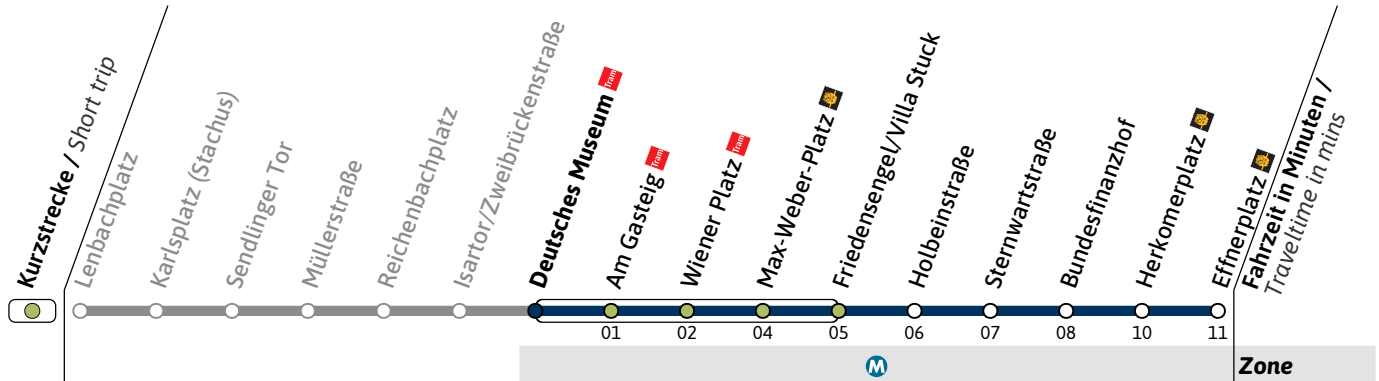

N17

Richtung / Destination
Effnerplatz via Isartor/Zweibrückenstraße

Schienersatzverkehr
Rail Replacement Service

🕒	Nächte So-Mo bis Do-Fr (nicht vor Feiertag) Nights Sun/Mon - Thu/Fri, not before public holidays	Nächte Fr-Sa, Sa-So und vor Feiertag Nights Fri/Sat, Sat/Sun & before public holidays
---	--	---

1	41	41
2	41	11 41
3	41	11 41
4	41 [●]	11 [●] 41 [●]

● = bis Max-Weber-Platz / terminates at Max-Weber-Platz

N17

Richtung / Destination
Effnerplatz via **Max-Weber-Platz**

Schienersatzverkehr
Rail Replacement Service

1	43	43
2	43	13
3	43	13
4	43 [●]	13 [●]

● = bis Max-Weber-Platz / terminates at Max-Weber-Platz

**N17**Richtung / Destination
Effnerplatz via Max-Weber-PlatzSchienenersatzverkehr
Rail Replacement Service**Nächte So-Mo bis Do-Fr (nicht vor Feiertag)**
Nights Sun/Mon - Thu/Fri, not before public holidays**Nächte Fr-Sa, Sa-So und vor Feiertag**
Nights Fri/Sat, Sat/Sun & before public holidays

● = bis Max-Weber-Platz / terminates at Max-Weber-Platz

N17

Richtung / Destination
Effnerplatz

Schienersatzverkehr
Rail Replacement Service

	Nächte So-Mo bis Do-Fr (nicht vor Feiertag) <i>Nights Sun/Mon - Thu/Fri, not before public holidays</i>		Nächte Fr-Sa, Sa-So und vor Feiertag <i>Nights Fri/Sat, Sat/Sun & before public holidays</i>	
	1	2	1	2
1	48		48	
2	48		18	48
3	48		18	48