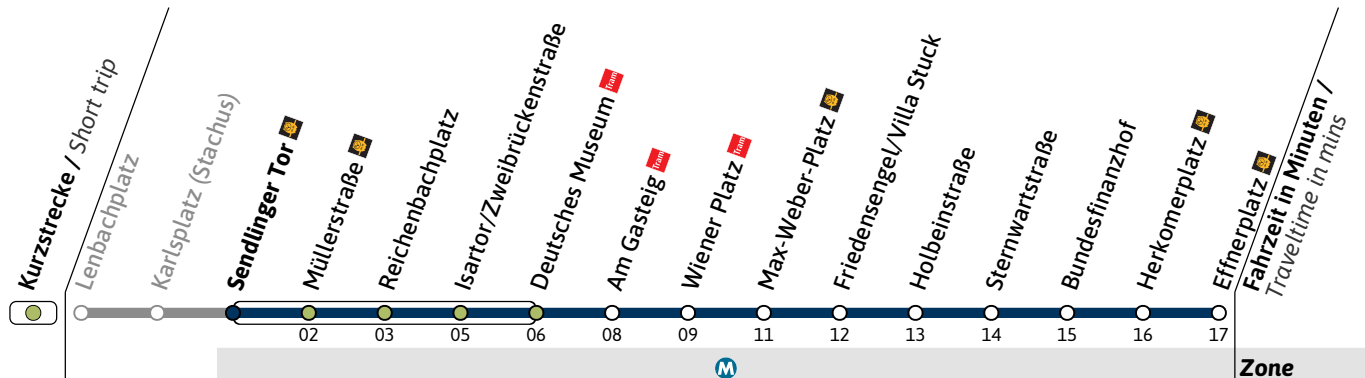

● = bis Max-Weber-Platz / terminates at Max-Weber-Platz

Haltestelle / Stop **Sendlinger Tor** (Zone **M**)

N17

Richtung / Destination
Effnerplatz via Isartor/Zweibrückenstraße

Schienersatzverkehr
Rail Replacement Service

● = bis Max-Weber-Platz / terminates at Max-Weber-Platz

Live-Fahrplan und Infos zur Haltestelle
Real time and stop information

Gültig ab 06.07.2026 | Haltestellen-Nummer: 50
Änderungen vorbehalten | mvv-muenchen.de

Haltestelle / Stop **Müllerstraße** (Zone **M**)

N17

Richtung / Destination
Effnerplatz via Isartor/Zweibrückenstraße

Schienersatzverkehr
Rail Replacement Service

	Nächte So-Mo bis Do-Fr (nicht vor Feiertag) Nights Sun/Mon - Thu/Fri, not before public holidays	Nächte Fr-Sa, Sa-So und vor Feiertag Nights Fri/Sat, Sat/Sun & before public holidays
1	39	39
2	39	09 39
3	39	09 39
4	39 [●]	09 [●] 39 [●]

● = bis Max-Weber-Platz / terminates at Max-Weber-Platz

N17

Richtung / Destination
Effnerplatz

Schienersatzverkehr
Rail Replacement Service

	Nächte So-Mo bis Do-Fr (nicht vor Feiertag) <i>Nights Sun/Mon - Thu/Fri, not before public holidays</i>		Nächte Fr-Sa, Sa-So und vor Feiertag <i>Nights Fri/Sat, Sat/Sun & before public holidays</i>	
	1	2	1	2
1	48		48	
2	48		18	48
3	48		18	48