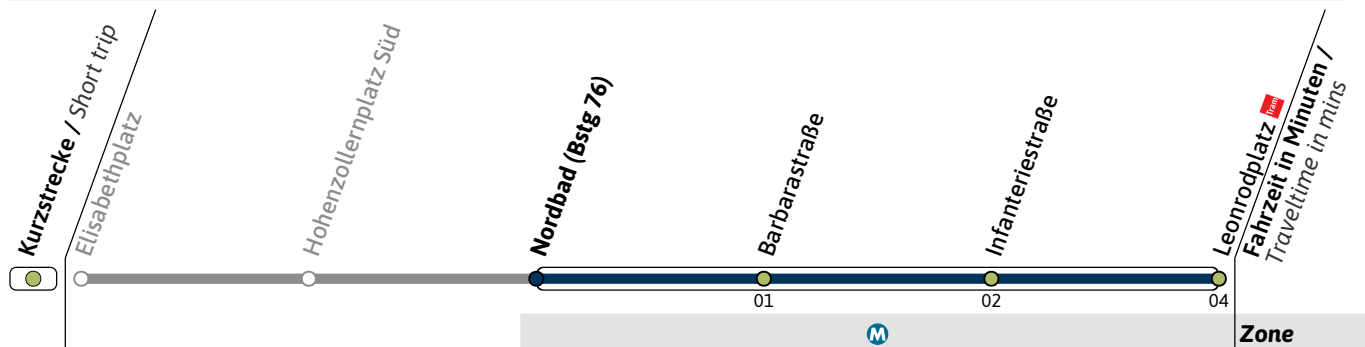

12

Richtung / Destination
Leonrodplatz

Schienersatzverkehr
Rail Replacement Service

🕒	Montag - Freitag Monday - Friday					Samstag Saturday					Sonn- und Feiertag Sunday and public holiday							
	4					53					53					53		
5	13		33		53	13		33		53	13		33		53			
6	13	23	33	43	53	13		33		53	13		33		53			
7	03	13	23	33	43	53	13		33	43	53	13		33		53		
8	03	13	23	33	43	53	03	13	23	33	43	53	13		33		53	
9	03	13	23	33	43	53	03	13	23	33	43	53	03	15	25	35	45	55
10	03	13	23	33	43	53	03	13	23	33	43	53	05	15	25	35	45	55
11	03	13	23	33	43	53	03	13	23	33	43	53	05	15	25	35	45	55
12	03	13	23	33	43	53	03	13	23	33	43	53	05	15	25	35	45	55
13	03	13	23	33	43	53	03	13	23	33	43	53	05	15	25	35	45	55
14	03	13	23	33	43	53	03	13	23	33	43	53	05	15	25	35	45	55
15	03	13	23	33	43	53	03	13	23	33	43	53	05	15	25	35	45	55
16	03	13	23	33	43	53	03	13	23	33	43	53	05	15	25	35	45	55
17	03	13	23	33	43	53	03	13	23	33	43	53	05	15	25	35	45	55
18	03	13	23	33	43	53	03	13	23	33	43	53	05	15	25	35	45	55
19	03	13	23	33	43	53	03	13	23	33	43	53	05	15	25	35	45	55
20	03	13	23	33	43	53	03	13	23	33	43	53	05	15	25	35	45	55
21	03	13	23	33	43	53	03	13	23	33	43	53	05	15	25	35	45	55
22	03	13		33		53	03	13		33		53	05	13		33		53
23		13		33		53		13		33		53		13		33		53
0		13		33		53		13		33		53		13		33		53
1		13						13						13