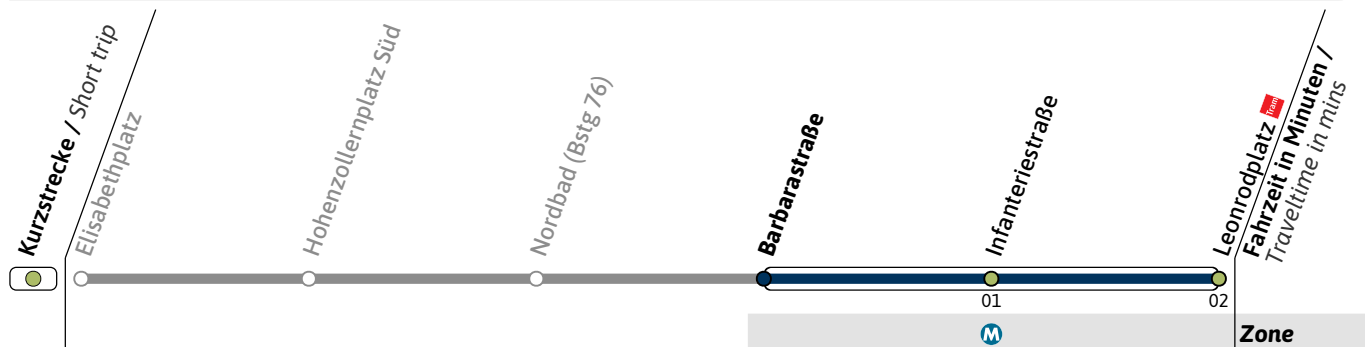

12

Richtung / Destination
Leonrodplatz

Schienersatzverkehr
Rail Replacement Service

🕒	Montag - Freitag Monday - Friday					Samstag Saturday					Sonn- und Feiertag Sunday and public holiday							
	4	5	6	7	8	4	5	6	7	8	4	5	6	7	8			
4																		
5	14	34	54			14	34	54			14	34	54					
6	15	25	35	45	55	14	34	54			14	34	54					
7	05	15	25	35	45	55	14	34	44	54	14	34	54					
8	05	15	25	35	45	55	04	15	25	35	45	55	14	34	54			
9	05	15	25	35	45	55	05	15	25	35	45	55	04	17	27	37	47	57
10	05	15	25	35	45	55	05	15	25	35	45	55	07	17	27	37	47	57
11	05	15	25	35	45	55	05	15	25	35	45	55	07	17	27	37	47	57
12	05	15	25	35	45	55	05	15	25	35	45	55	07	17	27	37	47	57
13	05	15	25	35	45	55	05	15	25	35	45	55	07	17	27	37	47	57
14	05	15	25	35	45	55	05	15	25	35	45	55	07	17	27	37	47	57
15	05	15	25	35	45	55	05	15	25	35	45	55	07	17	27	37	47	57
16	05	15	25	35	45	55	05	15	25	35	45	55	07	17	27	37	47	57
17	05	15	25	35	45	55	05	15	25	35	45	55	07	17	27	37	47	57
18	05	15	25	35	45	55	05	15	25	35	45	55	07	17	27	37	47	57
19	05	15	25	35	45	55	05	15	25	35	45	55	07	17	27	37	47	57
20	05	15	25	35	45	55	05	15	25	35	45	55	07	17	27	37	47	57
21	05	15	25	35	45	55	05	15	25	35	45	55	07	17	27	37	47	57
22	05	14	34	54			05	14	34	54			07	14	34	54		
23	14	34	54				14	34	54				14	34	54			
0	14	34	54				14	34	54				14	34	54			
1	14						14						14