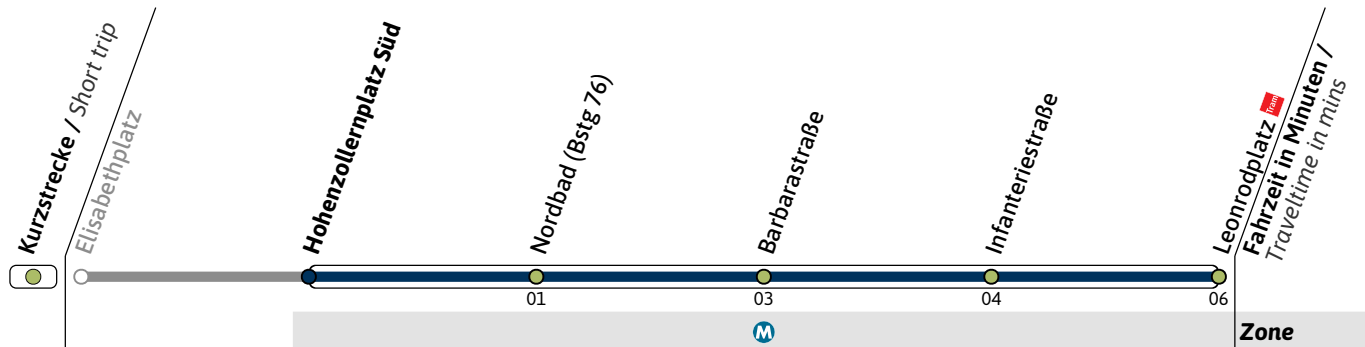

Haltestelle / Stop **Hohenzollernplatz Süd** (Zone **M**)

12

Richtung / Destination
Leonrodplatz via Nordbad

Schienenersatzverkehr
Rail Replacement Service

🕒	Montag - Freitag Monday - Friday						Samstag Saturday					Sonn- und Feiertag Sunday and public holiday												
	4	5	6	7	8	9	01	11	21	31	41	51	01	11	21	31	41	51	01	14	24	34	44	54
4																								
5		11		31		51		11		31		51		11		31		51		11		31		51
6		11	21	31	41	51		11		31		51		11		31		51		11		31		51
7	01	11	21	31	41	51		11		31	41	51		11		31	41	51		11		31		51
8	01	11	21	31	41	51	01	11	21	31	41	51		11		31		51		11		31		51
9	01	11	21	31	41	51	01	11	21	31	41	51	01	14	24	34	44	54						
10	01	11	21	31	41	51	01	11	21	31	41	51	04	14	24	34	44	54						
11	01	11	21	31	41	51	01	11	21	31	41	51	04	14	24	34	44	54						
12	01	11	21	31	41	51	01	11	21	31	41	51	04	14	24	34	44	54						
13	01	11	21	31	41	51	01	11	21	31	41	51	04	14	24	34	44	54						
14	01	11	21	31	41	51	01	11	21	31	41	51	04	14	24	34	44	54						
15	01	11	21	31	41	51	01	11	21	31	41	51	04	14	24	34	44	54						
16	01	11	21	31	41	51	01	11	21	31	41	51	04	14	24	34	44	54						
17	01	11	21	31	41	51	01	11	21	31	41	51	04	14	24	34	44	54						
18	01	11	21	31	41	51	01	11	21	31	41	51	04	14	24	34	44	54						
19	01	11	21	31	41	51	01	11	21	31	41	51	04	14	24	34	44	54						
20	01	11	21	31	41	51	01	11	21	31	41	51	04	14	24	34	44	54						
21	01	11	21	31	41	51	01	11	21	31	41	51	04	14	24	34	44	54						
22	01	11		31		51	01	11		31		51	04	11		31		51						
23		11		31		51		11		31		51		11		31		51						
0		11		31		51		11		31		51		11		31		51						
1		11						11						11										

Live-Fahrplan und Infos zur Haltestelle
Real time and stop information

Gültig ab 09.03.2026 | Haltestellen-Nummer: 1401
Änderungen vorbehalten | mvv-muenchen.de