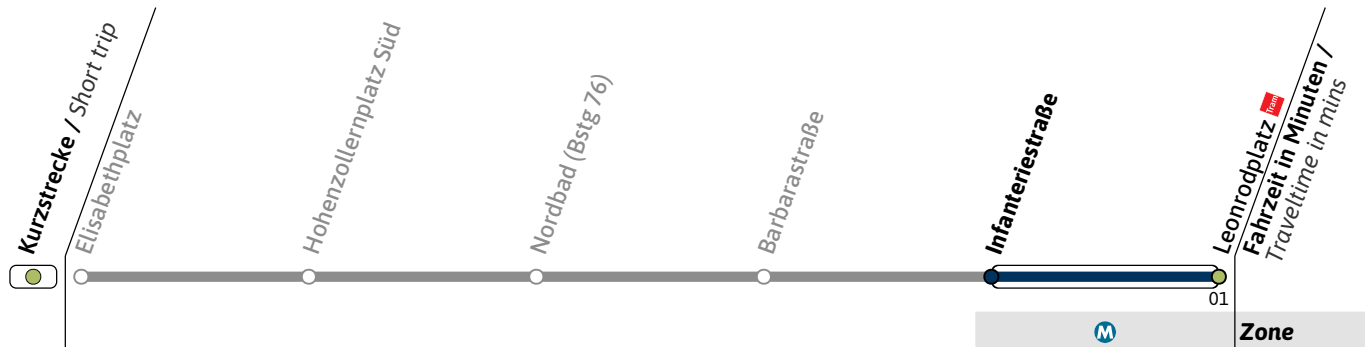

12

Richtung / Destination **Leonrodplatz**

Schienersatzverkehr Rail Replacement Service

🕒	Montag - Freitag Monday - Friday					Samstag Saturday					Sonn- und Feiertag Sunday and public holiday							
	4	5	6	7	8	4	5	6	7	8	4	5	6	7	8			
4																		
5	15	35	55			15	35	55			15	35	55					
6	16	26	36	46	56	15	35	55			15	35	55					
7	06	16	26	36	46	56	15	35	45	55	15	35	55					
8	06	16	26	36	46	56	05	16	26	36	46	56	15	35	55			
9	06	16	26	36	46	56	06	16	26	36	46	56	05	18	28	38	48	58
10	06	16	26	36	46	56	06	16	26	36	46	56	08	18	28	38	48	58
11	06	16	26	36	46	56	06	16	26	36	46	56	08	18	28	38	48	58
12	06	16	26	36	46	56	06	16	26	36	46	56	08	18	28	38	48	58
13	06	16	26	36	46	56	06	16	26	36	46	56	08	18	28	38	48	58
14	06	16	26	36	46	56	06	16	26	36	46	56	08	18	28	38	48	58
15	06	16	26	36	46	56	06	16	26	36	46	56	08	18	28	38	48	58
16	06	16	26	36	46	56	06	16	26	36	46	56	08	18	28	38	48	58
17	06	16	26	36	46	56	06	16	26	36	46	56	08	18	28	38	48	58
18	06	16	26	36	46	56	06	16	26	36	46	56	08	18	28	38	48	58
19	06	16	26	36	46	56	06	16	26	36	46	56	08	18	28	38	48	58
20	06	16	26	36	46	56	06	16	26	36	46	56	08	18	28	38	48	58
21	06	16	26	36	46	56	06	16	26	36	46	56	08	18	28	38	48	58
22	06	15	35	55			06	15	35	55			08	15	35	55		
23	15	35	55			15	35	55			15	35	55					
0	15	35	55			15	35	55			15	35	55					
1	15					15					15