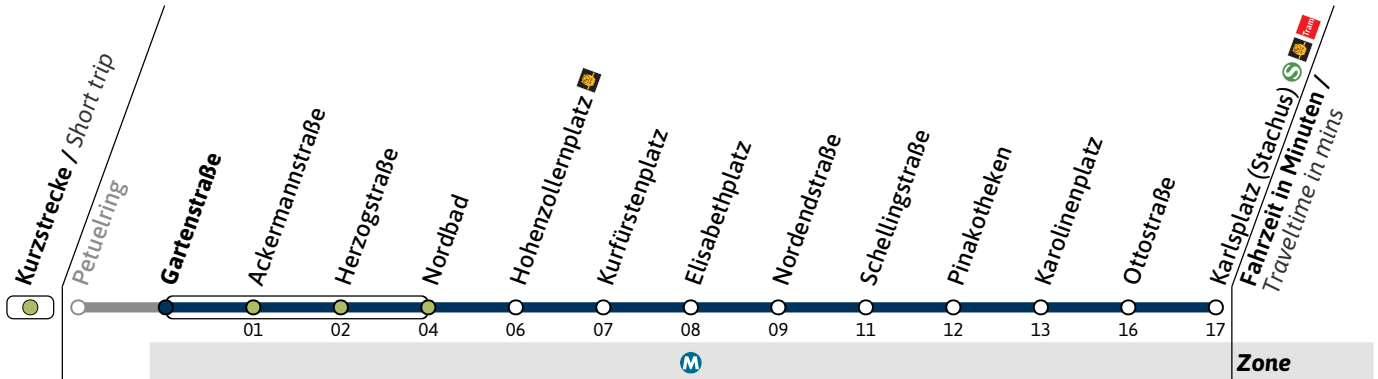

N27

Richtung / Destination
Karlsplatz (Stachus) via Nordbad

Schienersatzverkehr
Rail Replacement Service

🕒	Nächte So-Mo bis Do-Fr (nicht vor Feiertag) Nights Sun/Mon - Thu/Fri, not before public holidays		Nächte Fr-Sa, Sa-So und vor Feiertag Nights Fri/Sat, Sat/Sun & before public holidays			
	1	11		11	26	41
2	11		11	26	41	56
3	11		11	26	41	56
4	11		11	26		

N27

Richtung / Destination
Karlsplatz (Stachus) via Nordbad

Schienersatzverkehr
Rail Replacement Service

🕒	Nächte So-Mo bis Do-Fr (nicht vor Feiertag) Nights Sun/Mon - Thu/Fri, not before public holidays		Nächte Fr-Sa, Sa-So und vor Feiertag Nights Fri/Sat, Sat/Sun & before public holidays			
	1	13	13	28	43	58
1	13		13	28	43	58
2	13		13	28	43	58
3	13		13	28	43	58
4	13		13	28		

Haltestelle / Stop **Ackermannstraße** (Zone **M**)

N27

Richtung / Destination
Karlsplatz (Stachus) via Nordbad

Schienersatzverkehr
Rail Replacement Service

Nächte So-Mo bis Do-Fr (nicht vor Feiertag)

Nights Sun/Mon - Thu/Fri, not before public holidays