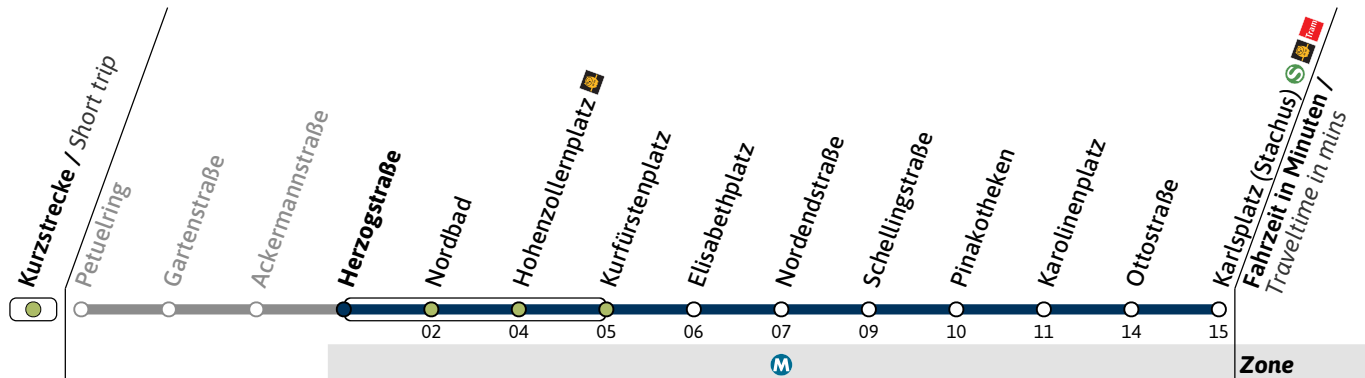

Gültig ab 09.03.2026 | Haltestellen-Nummer: 309
Änderungen vorbehalten | mvv-muenchen.de

Haltestelle / Stop Herzogstraße (Zone M)

N27

Richtung / Destination Karlsplatz (Stachus) via Nordbad

Schienersatzverkehr Rail Replacement Service

Live-Fahrplan und Infos zur Haltestelle
Real time and stop information

Gültig ab 09.03.2026 | Haltestellen-Nummer: 311
Änderungen vorbehalten | mvv-muenchen.de

Haltestelle / Stop Nordbad (Zone M)

N27

Richtung / Destination Karlsplatz (Stachus)