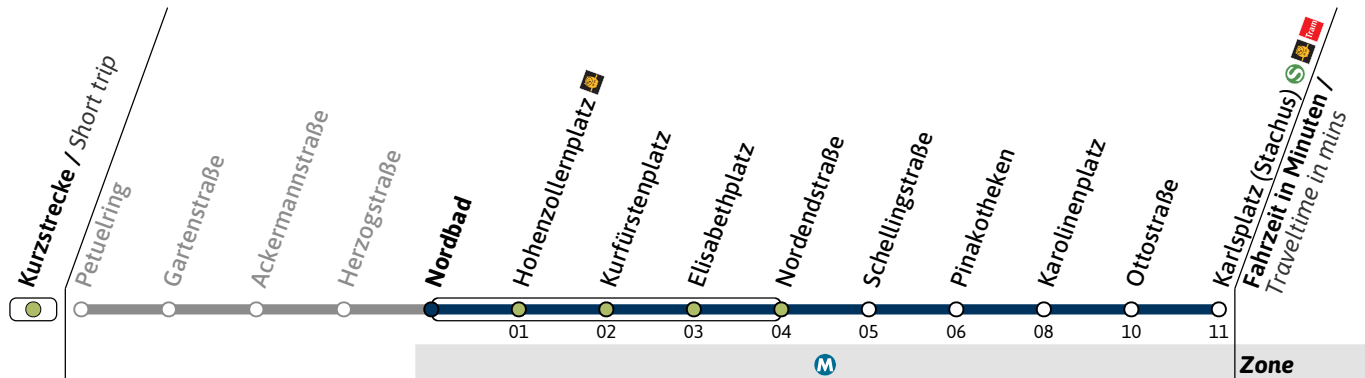

Live-Fahrplan und Infos zur Haltestelle
Real time and stop information

Gültig ab 09.03.2026 | Haltestellen-Nummer: 34
Änderungen vorbehalten | mvv-muenchen.de

Haltestelle / Stop Nordbad (Zone M)

N27

Richtung / Destination Karlsplatz (Stachus)

Schienersatzverkehr Rail Replacement Service

Nächte So-Mo bis Do-Fr (nicht vor Feiertag)

Nights Sun/Mon - Thu/Fri, not before public holidays

Nächte Fr-Sa, Sa-So und vor Feiertag

Nights Fri/Sat, Sat/Sun & before public holidays

1	18		18	33	48
2	18	03	18	33	48
3	18	03	18	33	48
4	18	03	18	33	

Live-Fahrplan und Infos zur Haltestelle
Real time and stop information

Gültig ab 09.03.2026 | Haltestellen-Nummer: 34
Änderungen vorbehalten | mvv-muenchen.de