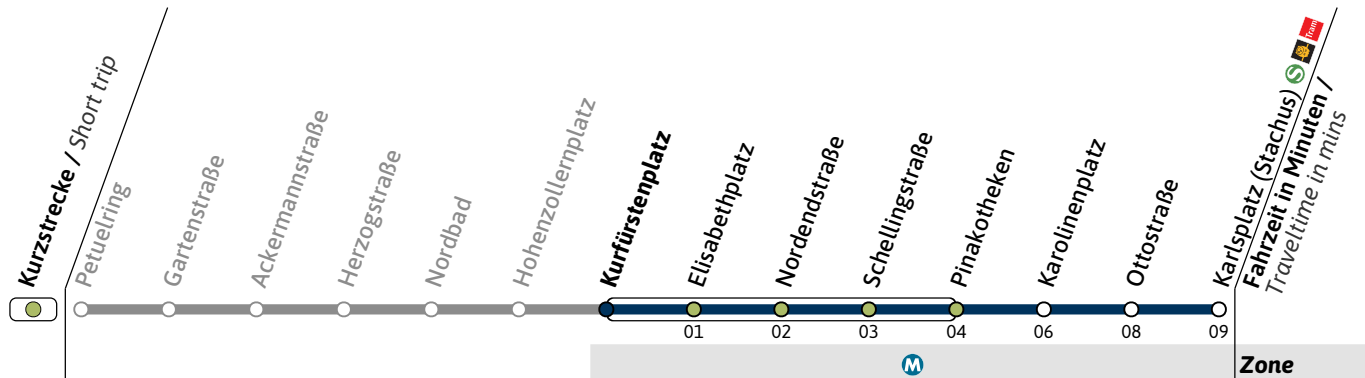

Haltestelle / Stop **Hohenzollernplatz** (Zone **M**)

N27

Richtung / Destination
Karlsplatz (Stachus)

Schienersatzverkehr
Rail Replacement Service

Nächte So-Mo bis Do-Fr (nicht vor Feiertag)

Nights Sun/Mon - Thu/Fri, not before public holidays

Nächte Fr-Sa, Sa-So und vor Feiertag

Nights Fri/Sat, Sat/Sun & before public holidays

1	19		19	34	49
2	19	04	19	34	49
3	19	04	19	34	49
4	19	04	19	34	

Live-Fahrplan und Infos zur Haltestelle
Real time and stop information

Gültig ab 09.03.2026 | Haltestellen-Nummer: 140
Änderungen vorbehalten | mvv-muenchen.de

N27

Richtung / Destination
Karlsplatz (Stachus)   

Schienersatzverkehr
Rail Replacement Service

Nächte So-Mo bis Do-Fr (nicht vor Feiertag)