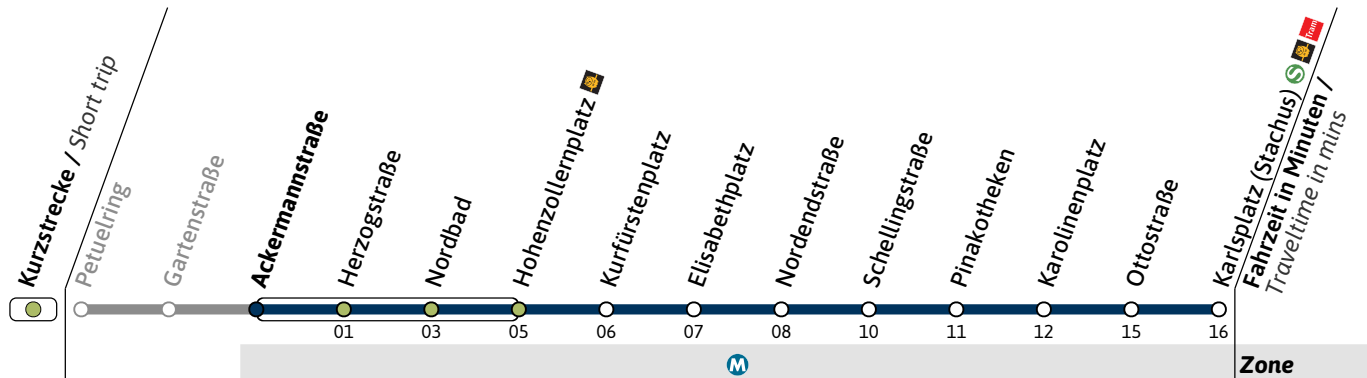

N27

Richtung / Destination
Karlsplatz (Stachus) via Nordbad

Schienersatzverkehr
Rail Replacement Service

🕒	Nächte So-Mo bis Do-Fr (nicht vor Feiertag) Nights Sun/Mon - Thu/Fri, not before public holidays		Nächte Fr-Sa, Sa-So und vor Feiertag Nights Fri/Sat, Sat/Sun & before public holidays			
	1	11		11	26	41
2	11		11	26	41	56
3	11		11	26	41	56
4	11		11	26		

N27

Richtung / Destination
Karlsplatz (Stachus) via Nordbad

Schienersatzverkehr
Rail Replacement Service

🕒	Nächte So-Mo bis Do-Fr (nicht vor Feiertag) Nights Sun/Mon - Thu/Fri, not before public holidays		Nächte Fr-Sa, Sa-So und vor Feiertag Nights Fri/Sat, Sat/Sun & before public holidays			
	1	13	13	28	43	58
1	13		13	28	43	58
2	13		13	28	43	58
3	13		13	28	43	58
4	13		13	28		

Haltestelle / Stop **Ackermannstraße** (Zone **M**)

N27

Richtung / Destination
Karlsplatz (Stachus) via Nordbad

Schienersatzverkehr
Rail Replacement Service

Nächte So-Mo bis Do-Fr (nicht vor Feiertag)

Nights Sun/Mon - Thu/Fri, not before public holidays

Gültig ab 09.03.2026 | Haltestellen-Nummer: 309
Änderungen vorbehalten | mvv-muenchen.de

Haltestelle / Stop Herzogstraße (Zone M)

N27

Richtung / Destination Karlsplatz (Stachus) via Nordbad

Schienersatzverkehr Rail Replacement Service