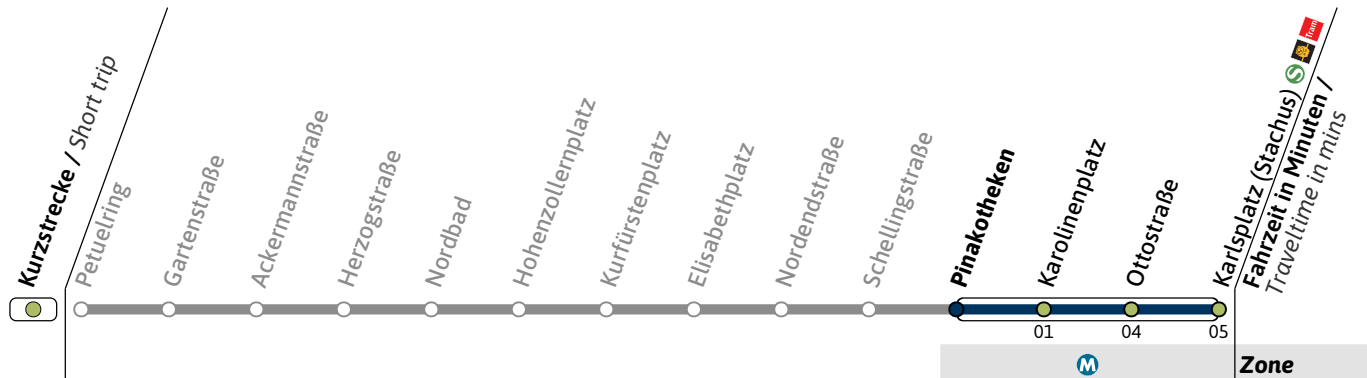

N27

Richtung / Destination
Karlsplatz (Stachus)  

Schienersatzverkehr
Rail Replacement Service

	Nächte So-Mo bis Do-Fr (nicht vor Feiertag) <i>Nights Sun/Mon - Thu/Fri, not before public holidays</i>		Nächte Fr-Sa, Sa-So und vor Feiertag <i>Nights Fri/Sat, Sat/Sun & before public holidays</i>			
	1	24	09	24	39	54
1	24		09	24	39	54
2	24		09	24	39	54
3	24		09	24	39	54
4	24		09	24	39	

Haltestelle / Stop **Pinakotheken** (Zone **M**)

N27

Richtung / Destination
Karlsplatz (Stachus)  

Schienersatzverkehr
Rail Replacement Service

Nächte So-Mo bis Do-Fr (nicht vor Feiertag)

Nights Sun/Mon - Thu/Fri, not before public holidays