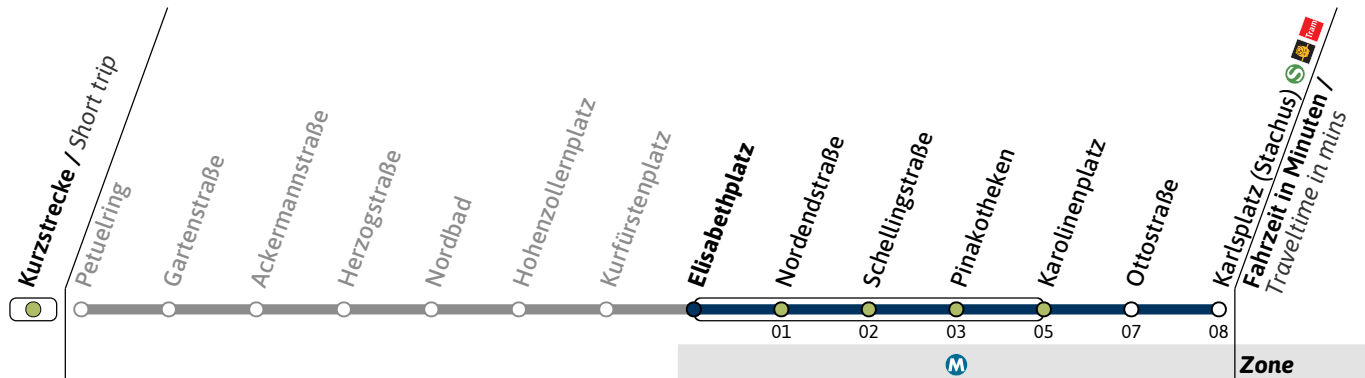

Gültig ab 09.03.2026 | Haltestellen-Nummer: 140
Änderungen vorbehalten | mvv-muenchen.de

N27

Richtung / Destination
Karlsplatz (Stachus)   

Schienersatzverkehr
Rail Replacement Service

Nächte So-Mo bis Do-Fr (nicht vor Feiertag)

Richtung / Destination
Karlsplatz (Stachus)   

Schienersatzverkehr
Rail Replacement Service

Nächte So-Mo bis Do-Fr (nicht vor Feiertag)

Nights Sun/Mon - Thu/Fri, not before public holidays

Nächte Fr-Sa, Sa-So und vor Feiertag