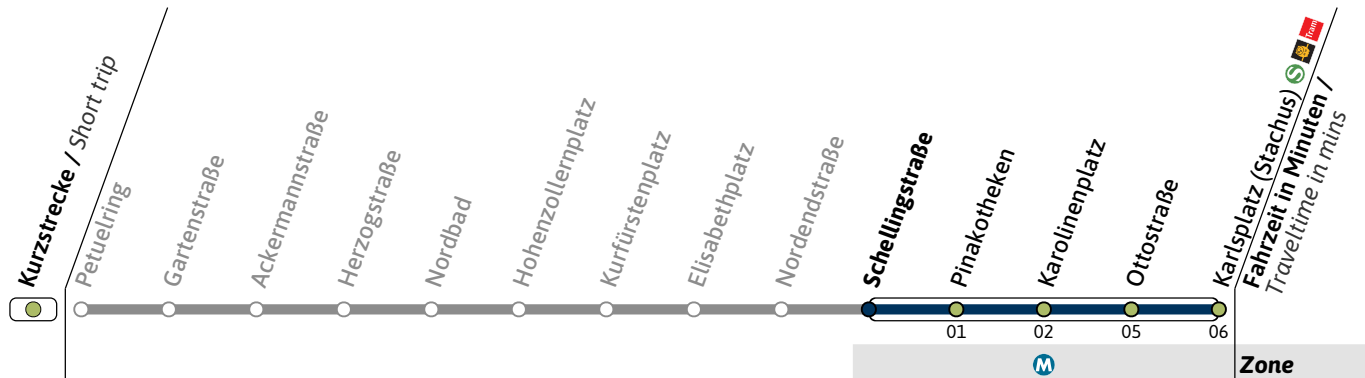

Nights Fri/Sat, Sat/Sun & before public holidays

1	21		21	36	51
2	21	06	21	36	51
3	21	06	21	36	51
4	21	06	21	36	

N27

Richtung / Destination
Karlsplatz (Stachus)   

Schienersatzverkehr
Rail Replacement Service

N27

Richtung / Destination
Karlsplatz (Stachus)  

Schienersatzverkehr
Rail Replacement Service

	Nächte So-Mo bis Do-Fr (nicht vor Feiertag) <i>Nights Sun/Mon - Thu/Fri, not before public holidays</i>		Nächte Fr-Sa, Sa-So und vor Feiertag <i>Nights Fri/Sat, Sat/Sun & before public holidays</i>			
	1	24	09	24	39	54
1	24		09	24	39	54
2	24		09	24	39	54
3	24		09	24	39	54
4	24		09	24	39	

Haltestelle / Stop **Pinakotheken** (Zone **M**)

N27

Richtung / Destination
Karlsplatz (Stachus)  

Schienersatzverkehr
Rail Replacement Service

Nächte So-Mo bis Do-Fr (nicht vor Feiertag)

Nights Sun/Mon - Thu/Fri, not before public holidays