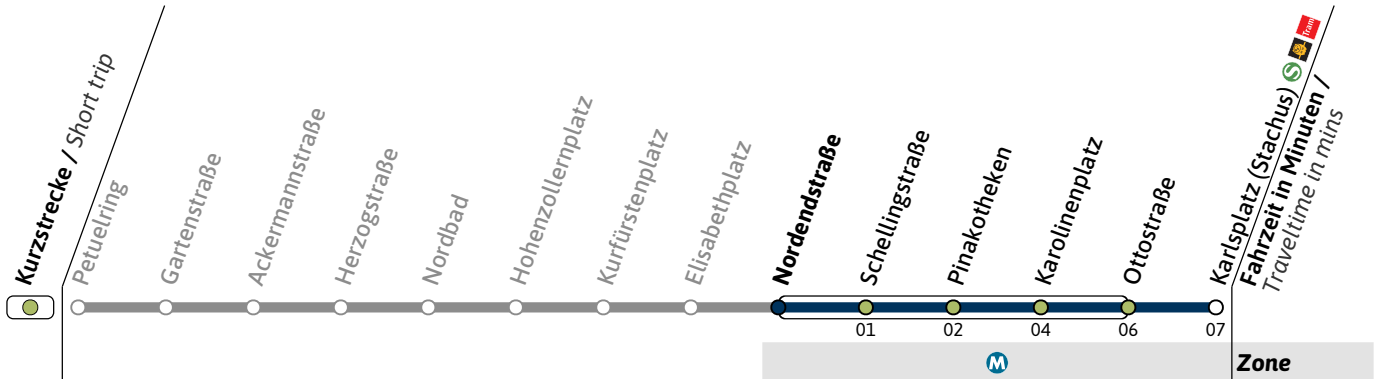

Richtung / Destination
Karlsplatz (Stachus)   

Schienersatzverkehr
Rail Replacement Service

Nächte So-Mo bis Do-Fr (nicht vor Feiertag)

Nights Sun/Mon - Thu/Fri, not before public holidays

Nächte Fr-Sa, Sa-So und vor Feiertag

Nights Fri/Sat, Sat/Sun & before public holidays

1	21		21	36	51
2	21	06	21	36	51
3	21	06	21	36	51
4	21	06	21	36	

N27

Richtung / Destination
Karlsplatz (Stachus)   

Schienersatzverkehr
Rail Replacement Service