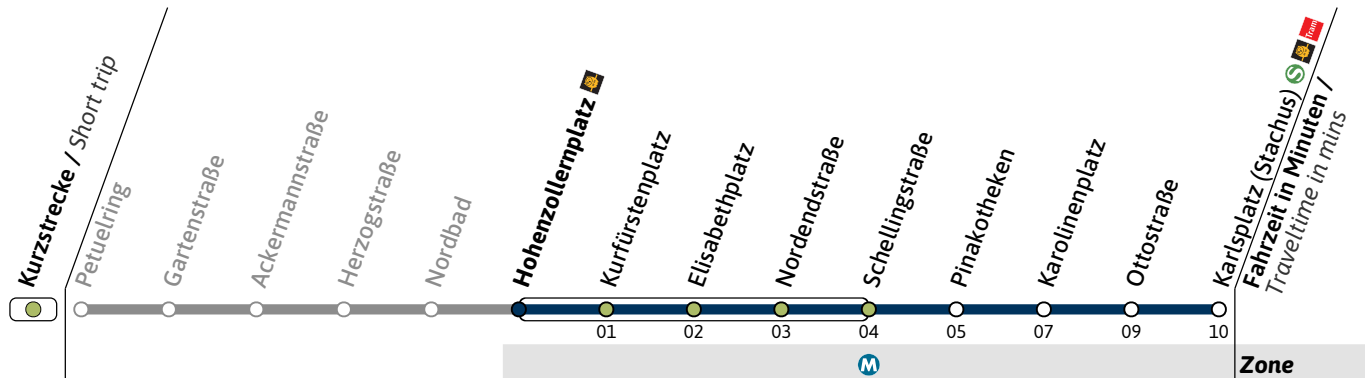

1	18		18	33	48
2	18	03	18	33	48
3	18	03	18	33	48
4	18	03	18	33	

Live-Fahrplan und Infos zur Haltestelle
Real time and stop information

Gültig ab 09.03.2026 | Haltestellen-Nummer: 34
Änderungen vorbehalten | mvv-muenchen.de

Haltestelle / Stop **Hohenzollernplatz** (Zone **M**)

N27

Richtung / Destination
Karlsplatz (Stachus)

Schienersatzverkehr
Rail Replacement Service

Nächte So-Mo bis Do-Fr (nicht vor Feiertag)

Nights Sun/Mon - Thu/Fri, not before public holidays