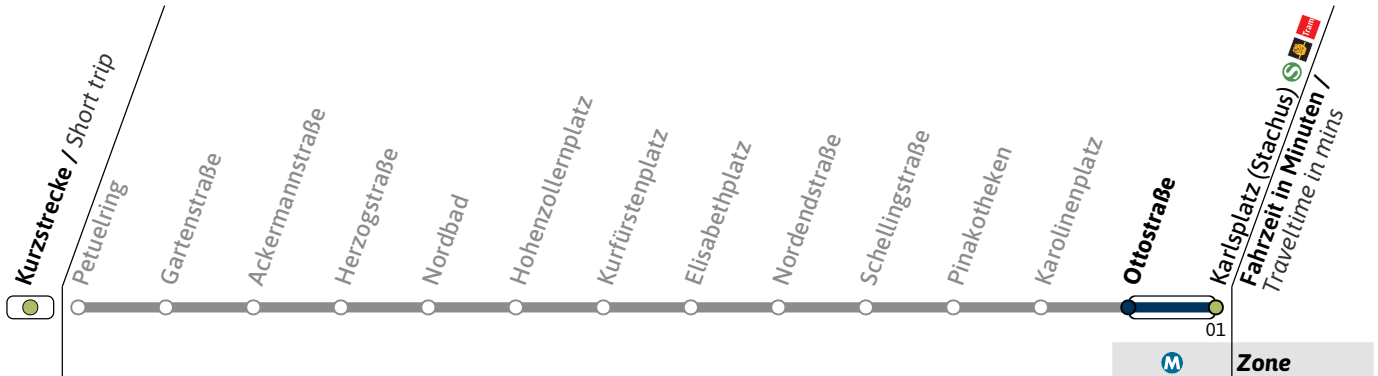

Live-Fahrplan und Infos zur Haltestelle
Real time and stop information

Gültig ab 09.03.2026 | Haltestellen-Nummer: 52
Änderungen vorbehalten | mvv-muenchen.de

Haltestelle / Stop **Ottostraße** (Zone **M**)

N27

Richtung / Destination
Karlsplatz (Stachus)  

Schienersatzverkehr
Rail Replacement Service

🕒	Nächte So-Mo bis Do-Fr (nicht vor Feiertag) <i>Nights Sun/Mon - Thu/Fri, not before public holidays</i>		Nächte Fr-Sa, Sa-So und vor Feiertag <i>Nights Fri/Sat, Sat/Sun & before public holidays</i>		
	1	29	14	29	44 59
1	29		14	29	44 59
2	29		14	29	44 59
3	29		14	29	44 59
4	29		14	29	44

Live-Fahrplan und Infos zur Haltestelle
Real time and stop information

Gültig ab 09.03.2026 | Haltestellen-Nummer: 53
Änderungen vorbehalten | mvv-muenchen.de