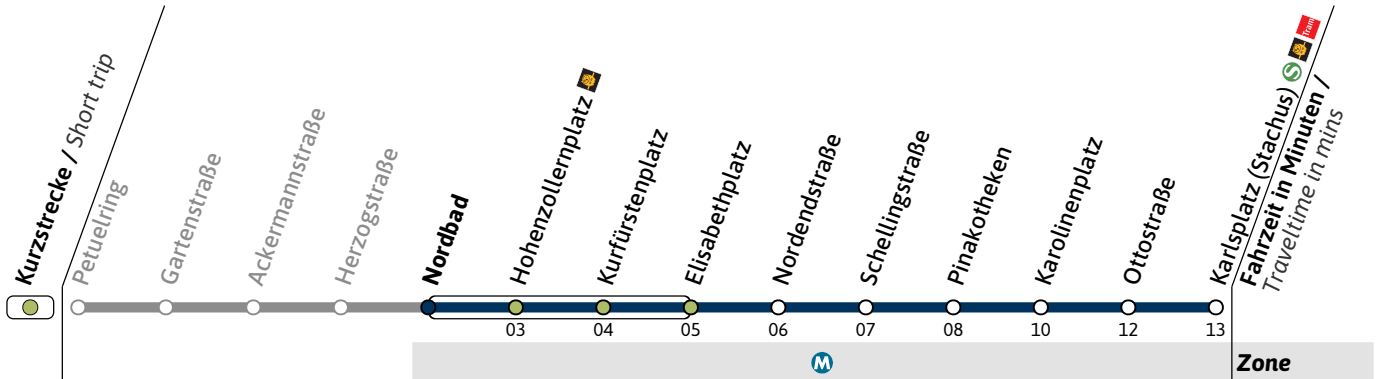

Live-Fahrplan und Infos zur Haltestelle
Real time and stop information

Gültig ab 09.03.2026 | Haltestellen-Nummer: 311
Änderungen vorbehalten | mvv-muenchen.de

Haltestelle / Stop Nordbad (Zone M)

N27

Richtung / Destination Karlsplatz (Stachus)

Schienersatzverkehr Rail Replacement Service

🕒	Nächte So-Mo bis Do-Fr (nicht vor Feiertag) <i>Nights Sun/Mon - Thu/Fri, not before public holidays</i>		Nächte Fr-Sa, Sa-So und vor Feiertag <i>Nights Fri/Sat, Sat/Sun & before public holidays</i>		
	1	16	01	16	31 46
1	16		01	16	31 46
2	16		01	16	31 46
3	16		01	16	31 46
4	16		01	16	31

Live-Fahrplan und Infos zur Haltestelle
Real time and stop information

Gültig ab 09.03.2026 | Haltestellen-Nummer: 34
Änderungen vorbehalten | mvv-muenchen.de

Haltestelle / Stop Nordbad (Zone M)

N27

Richtung / Destination Karlsplatz (Stachus)