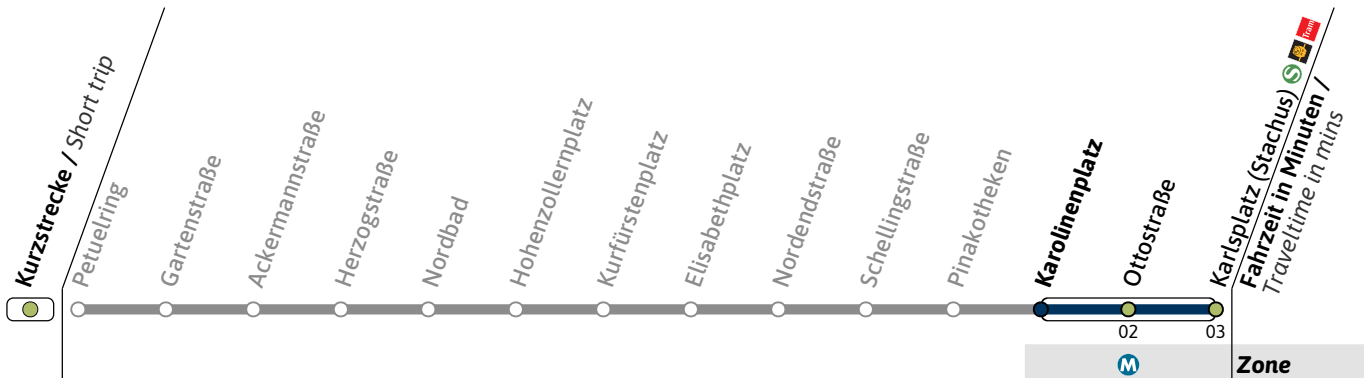

Haltestelle / Stop **Pinakotheken** (Zone **M**)

N27

Richtung / Destination
Karlsplatz (Stachus)  

Schienersatzverkehr
Rail Replacement Service

Nächte So-Mo bis Do-Fr (nicht vor Feiertag)

Nights Sun/Mon - Thu/Fri, not before public holidays

Gültig ab 09.03.2026 | Haltestellen-Nummer: 51
Änderungen vorbehalten | mvv-muenchen.de

Haltestelle / Stop **Karolinenplatz** (Zone **M**)

N27

Richtung / Destination
Karlsplatz (Stachus)   

Schienersatzverkehr
Rail Replacement Service

Live-Fahrplan und Infos zur Haltestelle
Real time and stop information

Gültig ab 09.03.2026 | Haltestellen-Nummer: 52
Änderungen vorbehalten | mvv-muenchen.de

Haltestelle / Stop **Ottostraße** (Zone **M**)