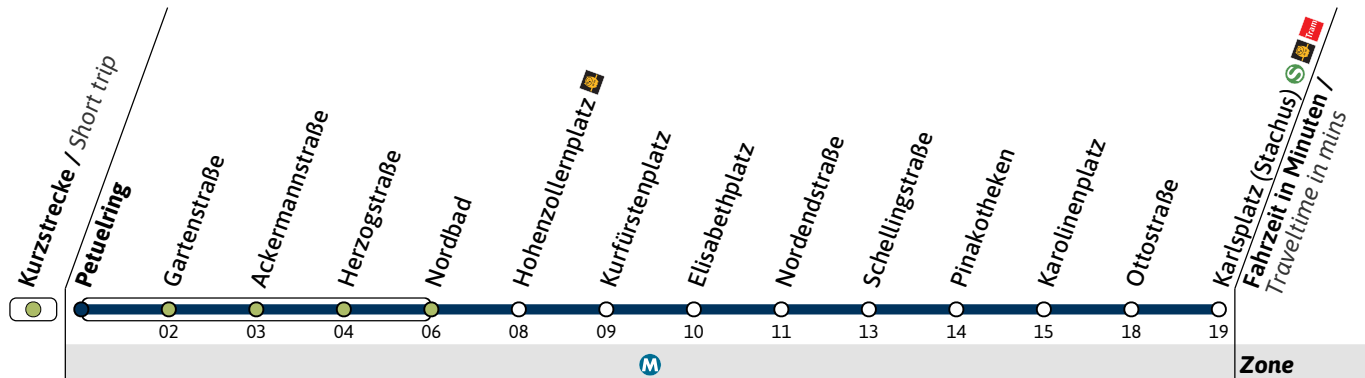

N27

Richtung / Destination
Karlsplatz (Stachus) via Nordbad

Schienersatzverkehr
Rail Replacement Service

🕒	Nächte So-Mo bis Do-Fr (nicht vor Feiertag) Nights Sun/Mon - Thu/Fri, not before public holidays		Nächte Fr-Sa, Sa-So und vor Feiertag Nights Fri/Sat, Sat/Sun & before public holidays			
	1	11		11	26	41
2	11		11	26	41	56
3	11		11	26	41	56
4	11		11	26		

N27

Richtung / Destination
Karlsplatz (Stachus) via Nordbad

Schienersatzverkehr
Rail Replacement Service

🕒	Nächte So-Mo bis Do-Fr (nicht vor Feiertag) Nights Sun/Mon - Thu/Fri, not before public holidays		Nächte Fr-Sa, Sa-So und vor Feiertag Nights Fri/Sat, Sat/Sun & before public holidays			
	1	13	13	28	43	58
1	13		13	28	43	58
2	13		13	28	43	58
3	13		13	28	43	58
4	13		13	28		

Haltestelle / Stop **Ackermannstraße** (Zone **M**)

N27

Richtung / Destination
Karlsplatz (Stachus) via Nordbad

Schienersatzverkehr
Rail Replacement Service

Nächte So-Mo bis Do-Fr (nicht vor Feiertag)

Nights Sun/Mon - Thu/Fri, not before public holidays