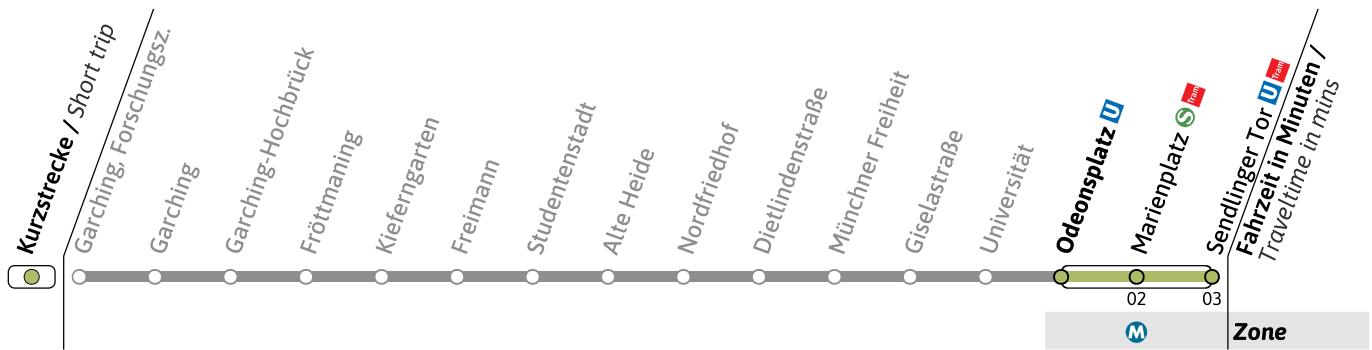

U

Haltestelle / Stop **Odeonsplatz U** (Zone **M**)

U6

Richtung / Destination
Sendlinger Tor U

U-Bahn
Underground

Sanierung der U-Bahnhöfe Poccistraße und Goetheplatz / Refurbishment of Poccistraße and Goetheplatz U-Bahn stations

🕒	Montag - Donnerstag Monday-Thursday	Freitag Friday
5	10 30 40 50	10 30 40 50
6	00 10 20 30 34 40 44 50 54	00 10 20 30 35 40 45 50 55
7	00 04 10 14 20 25 30 35 40 45 50 55	00 05 10 15 20 25 30 35 40 45 50 55
8	00 05 10 15 20 25 30 35 40 45 50 55	00 05 10 15 20 25 30 35 40 45 50 55
9	00 05 10 15 20 25 30 35 40 45 50 55	00 05 10 15 20 25 30 35 40 45 50 56
10	00 06 10 16 20 26 30 36 40 46 50 56	00 06 10 16 20 26 30 36 40 46 50 56
11	00 06 10 16 20 26 30 36 40 46 50 56	00 06 10 16 20 26 30 36 40 46 50 56
12	00 06 10 16 20 26 30 36 40 46 50 56	00 06 10 15 20 25 30 35 40 45 50 55
13	00 06 10 16 20 26 30 36 40 46 50 56	00 05 10 15 20 25 30 35 40 45 50 55
14	00 06 10 16 20 26 30 36 40 46 50 56	00 05 10 15 20 25 30 35 40 45 50 55
15	00 06 10 16 20 26 30 35 40 45 50 55	00 05 10 15 20 25 30 35 40 45 50 55
16	00 05 10 15 20 25 30 35 40 45 50 55	00 05 10 15 20 25 30 35 40 45 50 55
17	00 05 10 15 20 25 30 35 40 45 50 55	00 05 10 15 20 25 30 35 40 45 50 55
18	00 05 10 15 20 25 30 35 40 45 50 55	00 05 10 15 20 25 30 35 40 45 50 55
19	00 05 10 15 20 25 30 35 40 45 50 55	00 05 10 15 20 25 30 35 40 45 50 55
20	00 05 10 17 27 37 47 57	00 05 10 17 27 37 47 57
21	07 17 27 37 47 57	07 17 27 37 47 57
22	07 17 27 37 47 57	07 17 27 37 47 57
23	07 17 27 37 47 57	07 17 27 37 47 57
0	07 17 27 37 57	07 17 27 37 57
1	32[●]	32
2	02[●] 32[●]	02 32
3	02[●]	02

● = nur vor Feiertag

Live-Fahrplan und Infos zur Haltestelle
Real time and stop information

Gültig ab 26.05.2026 | Haltestellen-Nummer: 60
Änderungen vorbehalten | mvv-muenchen.de