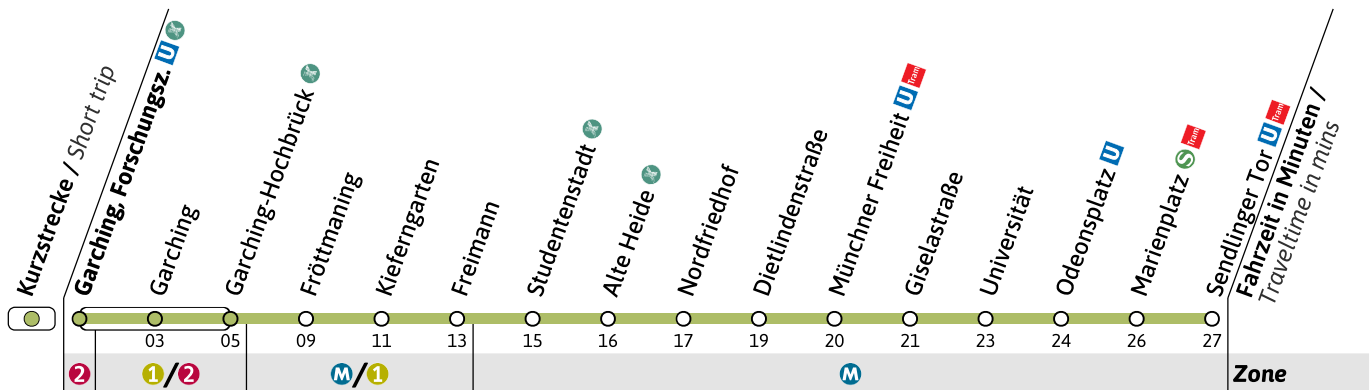

# U

Haltestelle / Stop **Garching, Forschungs.** (Zone 2)

## U6

Richtung / Destination  
**Sendlinger Tor**

U-Bahn  
Underground

**Sanierung der U-Bahnhöfe Poccistraße und Goetheplatz / Refurbishment of Poccistraße and Goetheplatz U-Bahn stations**

🕒	Montag - Donnerstag Monday-Thursday							Freitag Friday																
5	06				36		56	06				36		56										
6		16	26	36	46	56			16	26	36	46	56											
7	01	06	11	16	21	26	31	36	41	46	51	56	01	06	11	16	21	26	31	36	41	46	51	56
8	01	06	11	16	21	26	31	36	41	46	51	56	01	06	11	16	21	26	31	36	41	46	51	56
9	01	06	11	16	21	26	31	36		46		56	01	06	11	16	21	26		36		46		56
10		06		16		26		36		46		56		06		16		26		36		46		56
11		06		16		26		36		46		56		06		16		26		36		46		56
12		06		16		26		36		46		56		06		16		26		36		46		56
13		06		16		26		36		46		56		06		16		26		36		46		56
14		06		16		26		36		46		56		06		16		26		36		46		56
15		06		16		26		36		46		56		06		16		26		36		46		56
16		06		16		26		36		46		56		06		16		26		36		46		56
17	01	06	11	16	21	26	31	36	41	46	51	56	01	06	11	16	21	26	31	36	41	46	51	56
18	01	06	11	16	21	26	31	36	41	46	51	56	01	06	11	16	21	26	31	36	41	46	51	56
19	01	06	11	16		26		36		46	53		01	06	11	16		26		36		46	53	
20	03		13					33				53	03		13					33				53
21			13					33				53			13					33				53
22			13					33				53			13					33				53
23			13					33				53			13					33				53
0			13					33*				46 <sup>●</sup>			13					33				
1			07*					36 <sup>■</sup>				37*			07									37

● = bis Münchner Freiheit nicht vor Feiertag / terminates at Münchner Freiheit

■ = bis Kieferngarten | nicht vor Feiertag / terminates at Kieferngarten

★ = nur vor Feiertag

Live-Fahrplan und Infos zur Haltestelle  
Real time and stop information