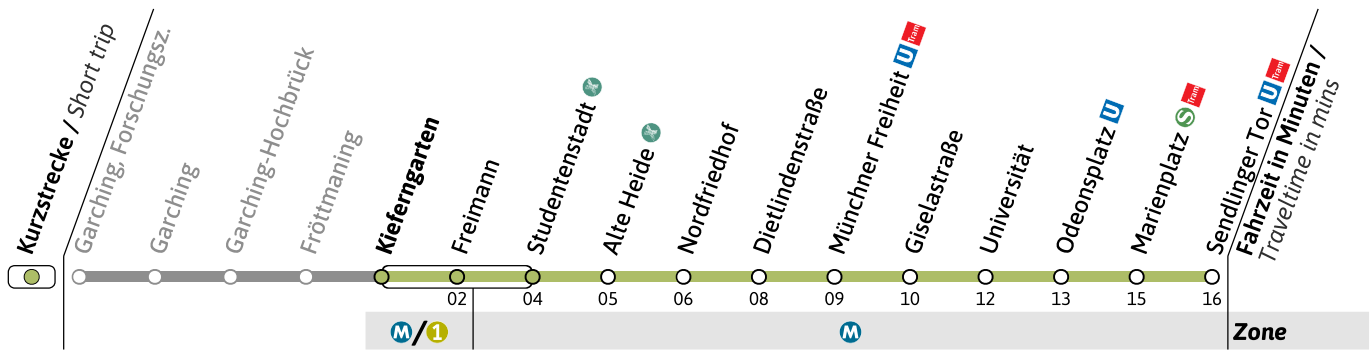

● = bis Münchner Freiheit  nicht vor Feiertag / terminates at Münchner Freiheit

■ = nur vor Feiertag

★ = bis Münchner Freiheit  / terminates at Münchner Freiheit

Live-Fahrplan und Infos zur Haltestelle  
Real time and stop information

Gültig ab 26.05.2026 | Haltestellen-Nummer: 430  
Änderungen vorbehalten | mvv-muenchen.de

**U**Haltestelle / Stop **Kieferngarten** (Zone **M/1**)**U6**Richtung / Destination  
**Sendlinger Tor** U-Bahn  
Underground**Sanierung der U-Bahnhöfe Poccistraße und Goetheplatz / Refurbishment of Poccistraße and Goetheplatz U-Bahn stations**