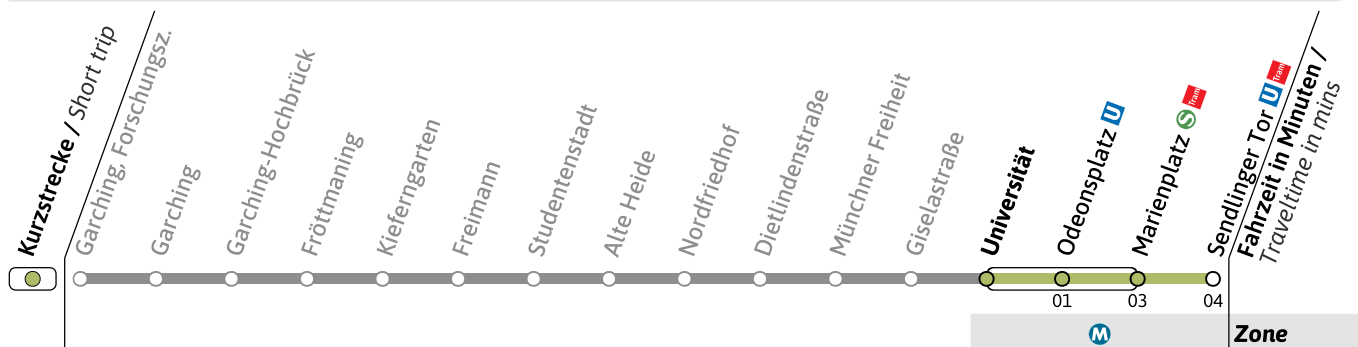

U

Haltestelle / Stop **Universität** (Zone **M**)

U6

Richtung / Destination
Sendlinger Tor

U-Bahn
Underground

Sanierung der U-Bahnhöfe Poccistraße und Goetheplatz / Refurbishment of Poccistraße and Goetheplatz U-Bahn stations

🕒	Samstag Saturday												Sonn- und Feiertag Sunday and public holiday							
3	30												30							
4	00	30	56										00	30	56					
5	16	36	56										16	36	56					
6	16	36	56										16	36	56					
7	16	36	56										16	36	56					
8	09	19	29	39	49	59						16	36	56						
9	09	19	29	39	49	59						06	16	26	36	46	56			
10	09	19	25	29	35	39	45	49	55	59					06	16	26	36	46	56
11	05	09	15	19	25	29	35	39	45	49	55	59	06	16	26	36	46	56		
12	05	09	15	19	25	29	35	39	45	49	55	59	06	16	26	36	46	56		
13	05	09	15	19	25	29	35	39	45	49	55	59	06	16	26	36	46	56		
14	05	09	15	19	25	29	35	39	45	49	55	59	06	16	26	36	46	56		
15	05	09	15	19	25	29	35	39	45	49	55	59	06	16	26	36	46	56		
16	05	09	15	19	25	29	35	39	45	49	55	59	06	16	26	36	46	56		
17	05	09	15	19	25	29	35	39	45	49	55	59	06	16	26	36	46	56		
18	05	09	15	19	25	29	35	39	45	49	55	59	06	16	26	36	46	56		
19	05	09	15	19	29	39	49	59					06	16	26	36	46	56		
20	09	16	26	36	46	56						06	16	26	36	46	56			
21	06	16	26	36	46	56						06	16	26	36	46	56			
22	06	16	26	36	46	56						06	16	26	36	46	56			
23	06	16	26	36	46	56						06	16	26	36	46	56			
0	06	16	26	36	56							06	16	26	36	56				
1	30												30[●]	50[●]						
2	00	30										00[●]	30[●]							
3	00												00[●]							

● = nur vor Feiertag

Live-Fahrplan und Infos zur Haltestelle
Real time and stop information

Gültig ab 26.05.2026 | Haltestellen-Nummer: 70
Änderungen vorbehalten | mvv-muenchen.de