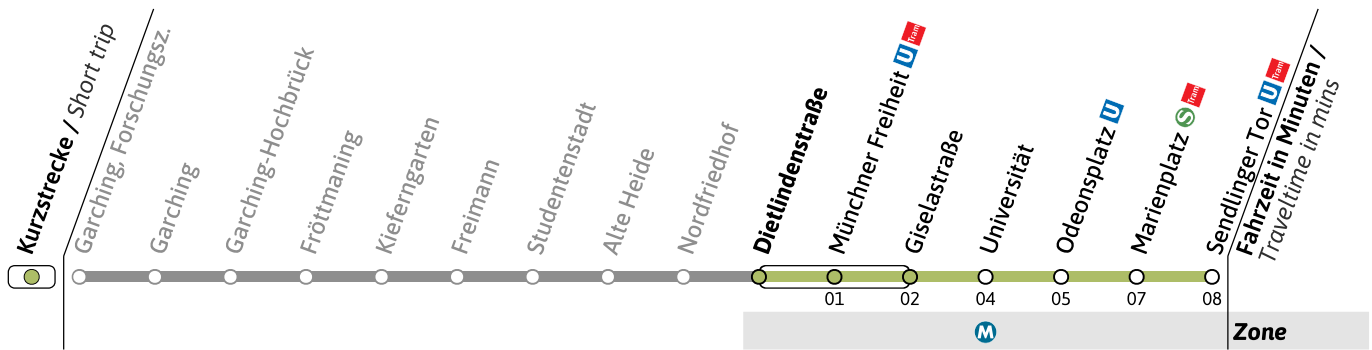

U

Haltestelle / Stop **Dietlindenstraße** (Zone **M**)

U6

Richtung / Destination
Sendlinger Tor

U-Bahn
Underground

Sanierung der U-Bahnhöfe Poccistraße und Goetheplatz / Refurbishment of Poccistraße and Goetheplatz U-Bahn stations

🕒	Samstag Saturday							Sonn- und Feiertag Sunday and public holiday						
	3													
4														
5		12							12		32			
6		12							12		32			
7		12							12		32			
8		05	15						12		32			
9		05	15					02	12	22	32	42	52	
10		05	15					02	12	22	32	42	52	
11	01	05	11	15				02	12	22	32	42	52	
12	01	05		15	21			02	12	22	32	42	52	
13	01	05		15	21			02	12	22	32	42	52	
14	01	05	11	15				02	12	22	32	42	52	
15	01	05		15	21			02	12	22	32	42	52	
16		05	11	15	21			02	12	22	32	42	52	
17	01	05	11	15				02	12	22	32	42	52	
18		05	11	15	21			02	12	22	32	42	52	
19	01	05	11	15				02	12	22	32	42	52	
20		05	12					02	12	22	32	42	52	
21	02		12					02	12	22	32	42	52	
22	02		12					02	12	22	32	42	52	
23	02		12					02	12	22	32	42	52	
0	02		12					02	12	22	32		52	
1								05[●]	26[■]		46[■]	56[■]		
2									26[■]			56[■]		

● = bis Münchner Freiheit nicht vor Feiertag / terminates at Münchner Freiheit

■ = nur vor Feiertag

Live-Fahrplan und Infos zur Haltestelle
Real time and stop information

Gültig ab 26.05.2026 | Haltestellen-Nummer: 510
Änderungen vorbehalten | mvv-muenchen.de