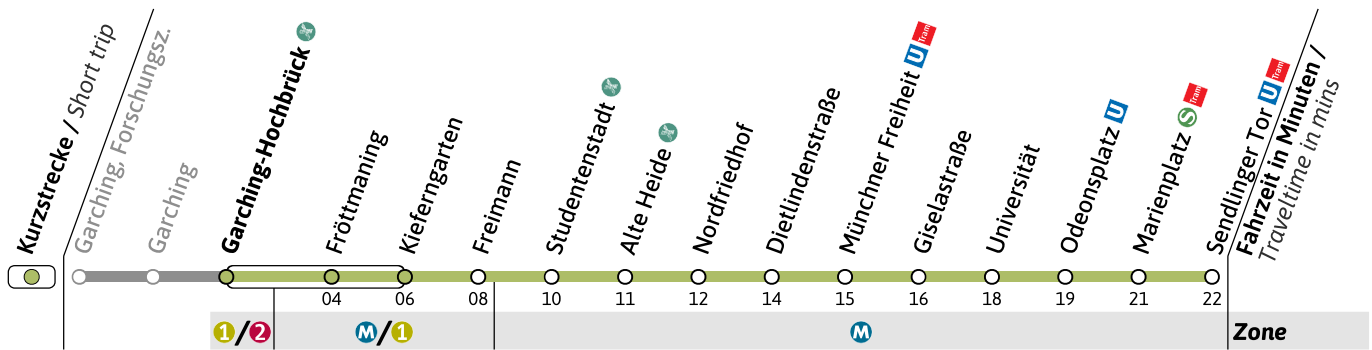

U

Haltestelle / Stop **Garching-Hochbrück** (Zone 1/2)

U6

Richtung / Destination **Sendlinger Tor**

U-Bahn
Underground

Sanierung der U-Bahnhöfe Poccistraße und Goetheplatz / Refurbishment of Poccistraße and Goetheplatz U-Bahn stations

🕒	Montag - Donnerstag Monday-Thursday										Freitag Friday													
5	11									41	11					41								
6	01	21	31	41	51						01	21	31	41	51									
7	01	06	11	16	21	26	31	36	41	46	51	56	01	06	11	16	21	26	31	36	41	46	51	56
8	01	06	11	16	21	26	31	36	41	46	51	56	01	06	11	16	21	26	31	36	41	46	51	56
9	01	06	11	16	21	26	31	36	41	51			01	06	11	16	21	26	31	41			51	
10	01	11	21	31	41	51					01	11	21	31	41	51								
11	01	11	21	31	41	51					01	11	21	31	41	51								
12	01	11	21	31	41	51					01	11	21	31	41	51								
13	01	11	21	31	41	51					01	11	21	31	41	51								
14	01	11	21	31	41	51					01	11	21	31	41	51								
15	01	11	21	31	41	51					01	11	21	31	41	51								
16	01	11	21	31	41	51					01	11	21	31	41	51								
17	01	06	11	16	21	26	31	36	41	46	51	56	01	06	11	16	21	26	31	36	41	46	51	56
18	01	06	11	16	21	26	31	36	41	46	51	56	01	06	11	16	21	26	31	36	41	46	51	56
19	01	06	11	16	21	31		41	51			58	01	06	11	16	21	31		41	51			58
20	08		18	38				58				08	18	38				58						
21	18			38				58				18		38			58							
22	18				38				58				18			38	58							
23	18			38				58				18		38			58							
0	18			38[★]				51[●]				18		38										
1	12[★]			41[■]				42[★]				12		42										

● = bis Münchner Freiheit nicht vor Feiertag / terminates at Münchner Freiheit

■ = bis Kieferngarten | nicht vor Feiertag / terminates at Kieferngarten

★ = nur vor Feiertag

Live-Fahrplan und Infos zur Haltestelle
Real time and stop information

Gültig ab 26.05.2026 | Haltestellen-Nummer: 480
Änderungen vorbehalten | mvv-muenchen.de