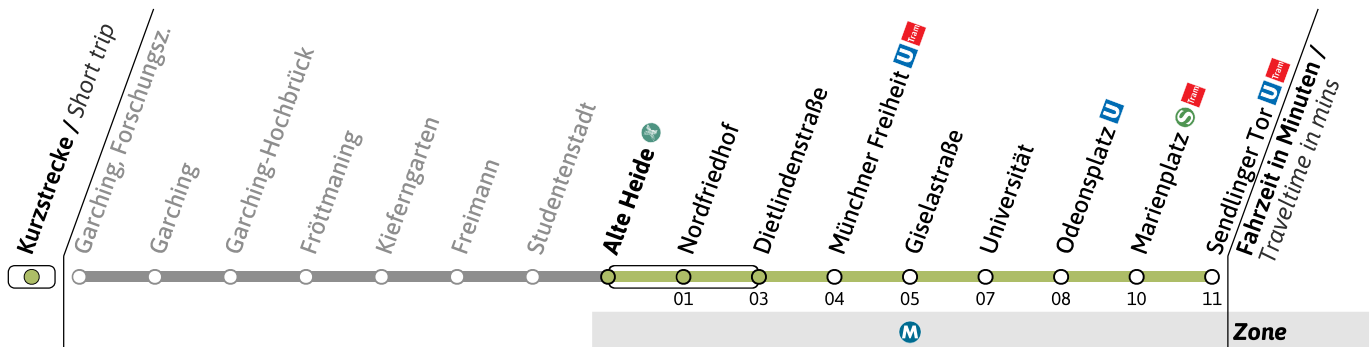

U

Haltestelle / Stop **Alte Heide** (Zone M)

U6

Richtung / Destination **Sendlinger Tor**

U-Bahn
Underground

Sanierung der U-Bahnhöfe Poccistraße und Goetheplatz / Refurbishment of Poccistraße and Goetheplatz U-Bahn stations

🕒	Montag - Donnerstag Monday-Thursday										Freitag Friday													
4	17*										17*													
5	02		22	32	42	52					02		22	32	42	52								
6	02	12	22	26	32	36	42	46	52	56	02	12	22	27	32	37	42	47	52	57				
7	02	06	12	17	22	27	32	37	42	47	52	57	02	07	12	17	22	27	32	37	42	47	52	57
8	02	07	12	17	22	27	32	37	42	47	52	57	02	07	12	17	22	27	32	37	42	47	52	57
9	02	07	12	17	22	27	32	37	42	47	52		02	07	12	17	22	27	32	37	42		52	
10	02		12		22		32		42		52		02		12		22		32		42		52	
11	02		12		22		32		42		52		02		12		22		32		42		52	
12	02		12		22		32		42		52		02	07	12	17	22	27	32	37	42	47	52	57
13	02		12		22		32		42		52		02	07	12	17	22	27	32	37	42	47	52	57
14	02		12		22		32		42		52		02	07	12	17	22	27	32	37	42	47	52	57
15	02		12		22	27	32	37	42	47	52	57	02	07	12	17	22	27	32	37	42	47	52	57
16	02	07	12	17	22	27	32	37	42	47	52	57	02	07	12	17	22	27	32	37	42	47	52	57
17	02	07	12	17	22	27	32	37	42	47	52	57	02	07	12	17	22	27	32	37	42	47	52	57
18	02	07	12	17	22	27	32	37	42	47	52	57	02	07	12	17	22	27	32	37	42	47	52	57
19	02	07	12	17	22	27	32	37	42	47	52	57	02	07	12	17	22	27	32	37	42	47	52	57
20	02	09		19		29		39		49		59	02	09		19		29		39		49		59
21		09		19		29		39		49		59		09		19		29		39		49		59
22		09		19		29		39		49		59		09		19		29		39		49		59
23		09		19		29		39		49		59		09		19		29		39		49		59
0		09		19		29				49				09		19		29				49		
1	02[●]																							53
2																								53

● = bis Münchner Freiheit nicht vor Feiertag / terminates at Münchner Freiheit

■ = nur vor Feiertag

★ = bis Münchner Freiheit / terminates at Münchner Freiheit

Live-Fahrplan und Infos zur Haltestelle
Real time and stop information

Gültig ab 26.05.2026 | Haltestellen-Nummer: 530
Änderungen vorbehalten | mvv-muenchen.de