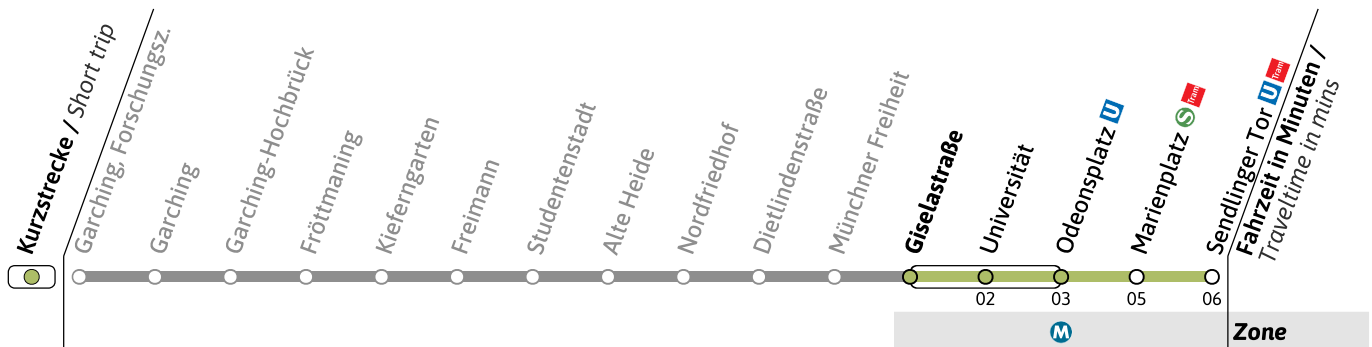

● = nur vor Feiertag

Live-Fahrplan und Infos zur Haltestelle  
Real time and stop informationGültig ab 26.05.2026 | Haltestellen-Nummer: 500  
Änderungen vorbehalten | mvv-muenchen.de

**U**Haltestelle / Stop **Münchner Freiheit**  (Zone **M**)**U6**Richtung / Destination  
**Sendlinger Tor** U-Bahn  
Underground**Sanierung der U-Bahnhöfe Poccistraße und Goetheplatz / Refurbishment of Poccistraße and Goetheplatz U-Bahn stations**

● = nur vor Feiertag

Live-Fahrplan und Infos zur Haltestelle  
Real time and stop informationGültig ab 26.05.2026 | Haltestellen-Nummer: 500  
Änderungen vorbehalten | mvv-muenchen.de

**U**Haltestelle / Stop **Giselastraße** (Zone **M**)**U6**Richtung / Destination  
**Sendlinger Tor** **U-Bahn**  
Underground**Sanierung der U-Bahnhöfe Poccistraße und Goetheplatz / Refurbishment of Poccistraße and Goetheplatz U-Bahn stations**