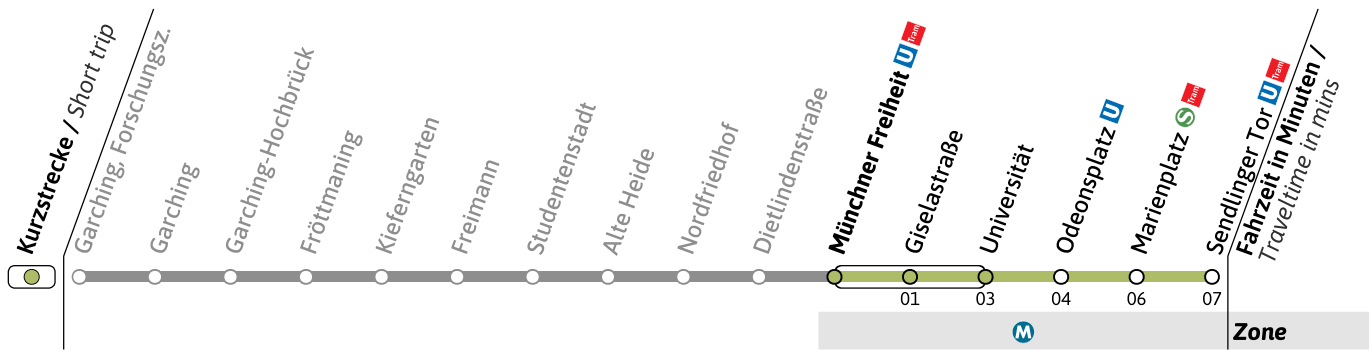

U

Haltestelle / Stop **Münchner Freiheit** (Zone **M**)

U6

Richtung / Destination
Sendlinger Tor

U-Bahn
Underground

Sanierung der U-Bahnhöfe Poccistraße und Goetheplatz / Refurbishment of Poccistraße and Goetheplatz U-Bahn stations

🕒	Samstag Saturday										Sonn- und Feiertag Sunday and public holiday								
	3																		
4																			
5		13										13		33					
6		13										13		33					
7		13										13		33					
8		06	16									13		33					
9		06	16	26							03	13	23	33	43	53			
10		06	16	22	26	32	36	42	46	52	56	03	13	23	33	43	53		
11	02	06	12	16	22	26	32	36	42	46	52	56	03	13	23	33	43	53	
12	02	06	12	16	22	26	32	36	42	46	52	56	03	13	23	33	43	53	
13	02	06	12	16	22	26	32	36	42	46	52	56	03	13	23	33	43	53	
14	02	06	12	16	22	26	32	36	42	46	52	56	03	13	23	33	43	53	
15	02	06	12	16	22	26	32	36	42	46	52	56	03	13	23	33	43	53	
16	02	06	12	16	22	26	32	36	42	46	52	56	03	13	23	33	43	53	
17	02	06	12	16	22	26	32	36	42	46	52	56	03	13	23	33	43	53	
18	02	06	12	16	22	26	32	36	42	46	52	56	03	13	23	33	43	53	
19	02	06	12	16		26		36		46		56	03	13	23	33	43	53	
20		06	13		23		33		43		53		03	13	23	33	43	53	
21	03		13		23		33		43		53		03	13	23	33	43	53	
22	03		13		23		33		43		53		03	13	23	33	43	53	
23	03		13		23		33		43		53		03	13	23	33	43	53	
0	03		13		23		33		43		53		03	13	23	33		53	
1																	27[●]	47[●]	57[●]
2																	27[●]		57[●]

● = nur vor Feiertag

Live-Fahrplan und Infos zur Haltestelle
Real time and stop information

Gültig ab 26.05.2026 | Haltestellen-Nummer: 500
Änderungen vorbehalten | mvv-muenchen.de