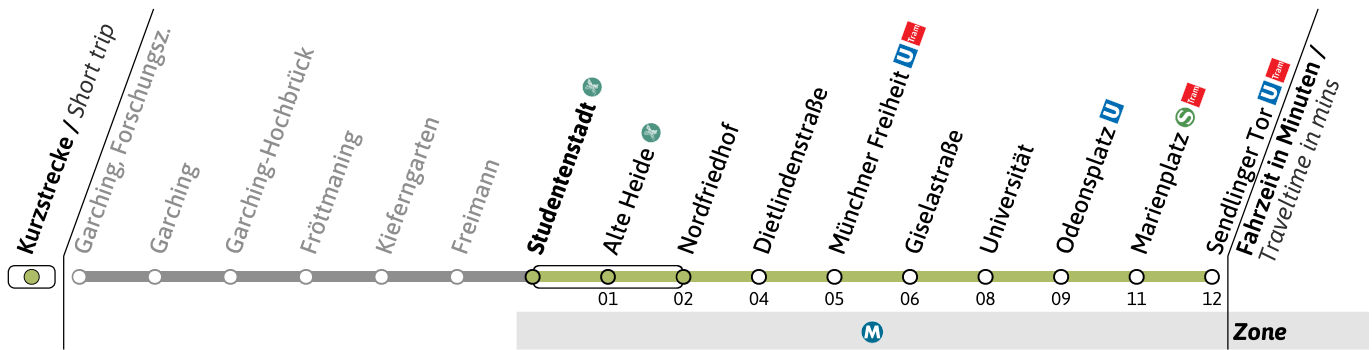

U

Haltestelle / Stop **Studentenstadt** (Zone **M**)

U6

Richtung / Destination **Sendlinger Tor**

U-Bahn
Underground

Sanierung der U-Bahnhöfe Poccistraße und Goetheplatz / Refurbishment of Poccistraße and Goetheplatz U-Bahn stations

🕒	Montag - Donnerstag Monday-Thursday					Freitag Friday																			
4	16*					16*																			
5	01	21	31	41	51	01	21	31	41	51															
6	01	11	21	25	31	35	41	45	51	55	01	11	21	26	31	36	41	46	51	56					
7	01	05	11	16	21	26	31	36	41	46	51	56	01	06	11	16	21	26	31	36	41	46	51	56	
8	01	06	11	16	21	26	31	36	41	46	51	56	01	06	11	16	21	26	31	36	41	46	51	56	
9	01	06	11	16	21	26	31	36	41	46	51		01	06	11	16	21	26	31	36	41	51			
10	01	11	21	31	41	51							01	11	21	31	41	51							
11	01	11	21	31	41	51							01	11	21	31	41	51							
12	01	11	21	31	41	51							01	06	11	16	21	26	31	36	41	46	51	56	
13	01	11	21	31	41	51							01	06	11	16	21	26	31	36	41	46	51	56	
14	01	11	21	31	41	51							01	06	11	16	21	26	31	36	41	46	51	56	
15	01	11	21	26	31	36	41	46	51	56			01	06	11	16	21	26	31	36	41	46	51	56	
16	01	06	11	16	21	26	31	36	41	46	51	56		01	06	11	16	21	26	31	36	41	46	51	56
17	01	06	11	16	21	26	31	36	41	46	51	56		01	06	11	16	21	26	31	36	41	46	51	56
18	01	06	11	16	21	26	31	36	41	46	51	56		01	06	11	16	21	26	31	36	41	46	51	56
19	01	06	11	16	21	26	31	36	41	46	51	56		01	06	11	16	21	26	31	36	41	46	51	56
20	01	08	18	28	38	48	58						01	08	18	28	38	48	58						
21	08	18	28	38	48	58							08	18	28	38	48	58							
22	08	18	28	38	48	58							08	18	28	38	48	58							
23	08	18	28	38	48	58							08	18	28	38	48	58							
0	08	18	28	48									08	18	28	48									
1	01[●]	22[■]												22										52	
2		22[■]												22										52	

● = bis Münchner Freiheit nicht vor Feiertag / terminates at Münchner Freiheit

■ = nur vor Feiertag

★ = bis Münchner Freiheit / terminates at Münchner Freiheit

Live-Fahrplan und Infos zur Haltestelle
Real time and stop information

Gültig ab 26.05.2026 | Haltestellen-Nummer: 540
Änderungen vorbehalten | mvv-muenchen.de