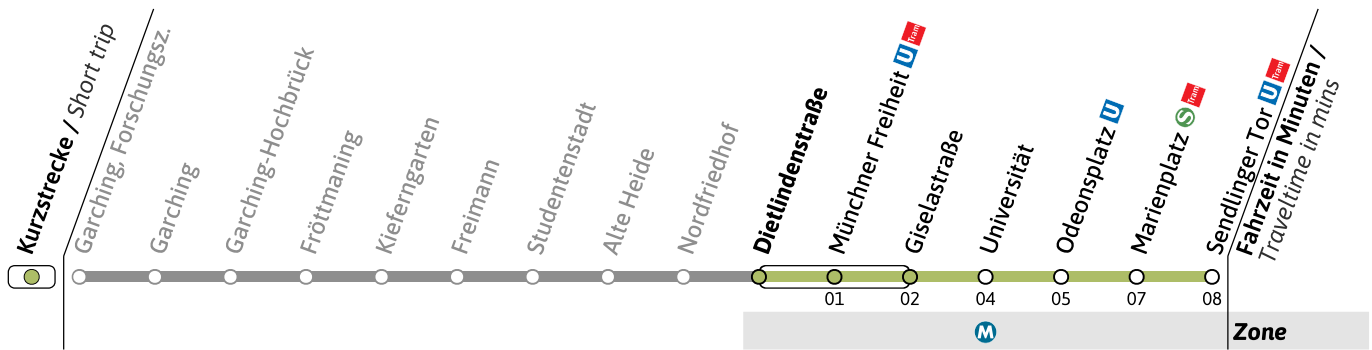

U

Haltestelle / Stop **Dietlindenstraße** (Zone **M**)

U6

Richtung / Destination
Sendlinger Tor

U-Bahn
Underground

Sanierung der U-Bahnhöfe Poccistraße und Goetheplatz / Refurbishment of Poccistraße and Goetheplatz U-Bahn stations

🕒	Montag - Donnerstag Monday-Thursday	Freitag Friday
4	20*	20*
5	05 25 35 45 55	05 25 35 45 55
6	05 15 25 29 35 39 45 49 55 59	05 15 25 30 35 40 45 50 55
7	05 09 15 20 25 30 35 40 45 50 55	00 05 10 15 20 25 30 35 40 45 50 55
8	00 05 10 15 20 25 30 35 40 45 50 55	00 05 10 15 20 25 30 35 40 45 50 55
9	00 05 10 15 20 25 30 35 40 45 50 55	00 05 10 15 20 25 30 35 40 45 55
10	05 15 25 35 45 55	05 15 25 35 45 55
11	05 15 25 35 45 55	05 15 25 35 45 55
12	05 15 25 35 45 55	05 10 15 20 25 30 35 40 45 50 55
13	05 15 25 35 45 55	00 05 10 15 20 25 30 35 40 45 50 55
14	05 15 25 35 45 55	00 05 10 15 20 25 30 35 40 45 50 55
15	05 15 25 30 35 40 45 50 55	00 05 10 15 20 25 30 35 40 45 50 55
16	00 05 10 15 20 25 30 35 40 45 50 55	00 05 10 15 20 25 30 35 40 45 50 55
17	00 05 10 15 20 25 30 35 40 45 50 55	00 05 10 15 20 25 30 35 40 45 50 55
18	00 05 10 15 20 25 30 35 40 45 50 55	00 05 10 15 20 25 30 35 40 45 50 55
19	00 05 10 15 20 25 30 35 40 45 50 55	00 05 10 15 20 25 30 35 40 45 50 55
20	00 05 12 22 32 42 52	00 05 12 22 32 42 52
21	02 12 22 32 42 52	02 12 22 32 42 52
22	02 12 22 32 42 52	02 12 22 32 42 52
23	02 12 22 32 42 52	02 12 22 32 42 52
0	02 12 22 32 52	02 12 22 32 52
1	05[●] 26[■] 56[■]	26 56
2	26[■] 56[■]	26 56

● = bis Münchner Freiheit nicht vor Feiertag / terminates at Münchner Freiheit

■ = nur vor Feiertag

★ = bis Münchner Freiheit / terminates at Münchner Freiheit

Live-Fahrplan und Infos zur Haltestelle
Real time and stop information

Gültig ab 26.05.2026 | Haltestellen-Nummer: 510
Änderungen vorbehalten | mvv-muenchen.de