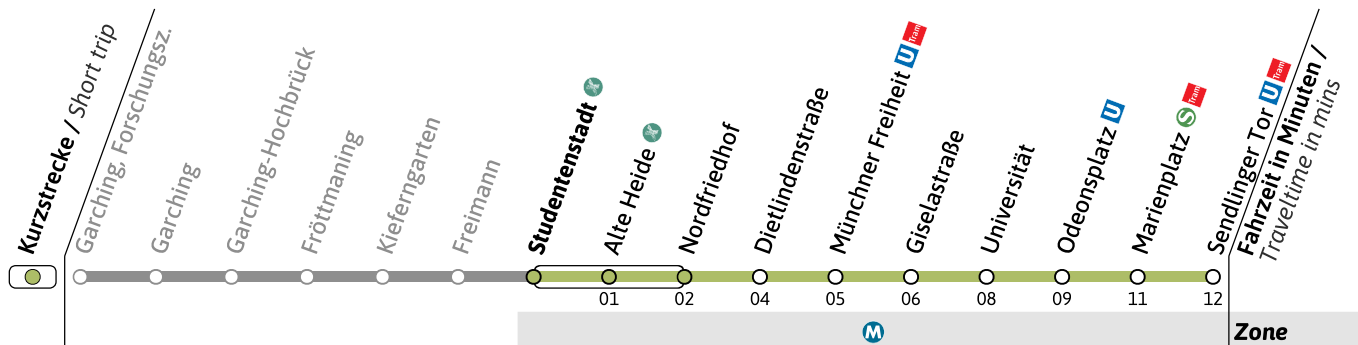

U

Haltestelle / Stop **Studentenstadt** (Zone M)

U6

Richtung / Destination
Sendlinger Tor

U-Bahn
Underground

Sanierung der U-Bahnhöfe Poccistraße und Goetheplatz / Refurbishment of Poccistraße and Goetheplatz U-Bahn stations

🕒	Samstag Saturday							Sonn- und Feiertag Sunday and public holiday					
	3												
4													
5	08							08					
6	08							08					
7	08							08					
8	01	11	21	31	41	51		08	28	48	58		
9	01	11	21	31	41	51		08	18	28	38	48	58
10	01	11	21	31	41	51		08	18	28	38	48	58
11	01	11	21	31	41	51		08	18	28	38	48	58
12	01	11	21	31	41	51		08	18	28	38	48	58
13	01	11	21	31	41	51		08	18	28	38	48	58
14	01	11	21	31	41	51		08	18	28	38	48	58
15	01	11	21	31	41	51		08	18	28	38	48	58
16	01	11	21	31	41	51		08	18	28	38	48	58
17	01	11	21	31	41	51		08	18	28	38	48	58
18	01	11	21	31	41	51		08	18	28	38	48	58
19	01	11	21	31	41	51		08	18	28	38	48	58
20	01	08	18	28	38	48	58	08	18	28	38	48	58
21		08	18	28	38	48	58	08	18	28	38	48	58
22		08	18	28	38	48	58	08	18	28	38	48	58
23		08	18	28	38	48	58	08	18	28	38	48	58
0		08	18	28		48		08	18	28		48	
1								01[●]	22[■]	42[■]	52[■]		
2									22[■]				52[■]

● = bis Münchner Freiheit nicht vor Feiertag / terminates at Münchner Freiheit

■ = nur vor Feiertag

Live-Fahrplan und Infos zur Haltestelle
Real time and stop information

Gültig ab 26.05.2026 | Haltestellen-Nummer: 540
Änderungen vorbehalten | mvv-muenchen.de