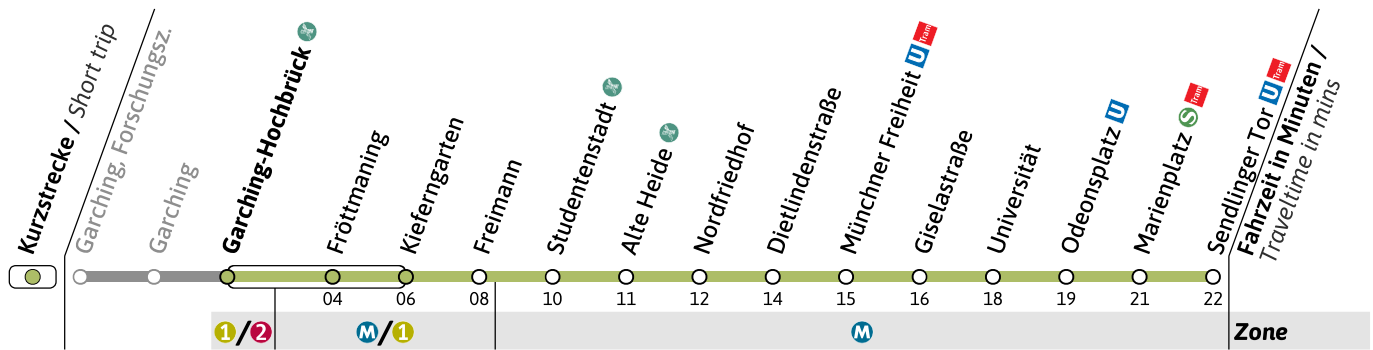

● = bis Münchner Freiheit nicht vor Feiertag / terminates at Münchner Freiheit

■ = bis Kieferngarten | nicht vor Feiertag / terminates at Kieferngarten

★ = nur vor Feiertag

Live-Fahrplan und Infos zur Haltestelle  
Real time and stop information

Gültig ab 26.05.2026 | Haltestellen-Nummer: 480  
Änderungen vorbehalten | mvv-muenchen.de

**U**Haltestelle / Stop **Garching-Hochbrück** (Zone 1/2)**U6**Richtung / Destination  
**Sendlinger Tor** U-Bahn  
Underground**Sanierung der U-Bahnhöfe Poccistraße und Goetheplatz / Refurbishment of Poccistraße and Goetheplatz U-Bahn stations**