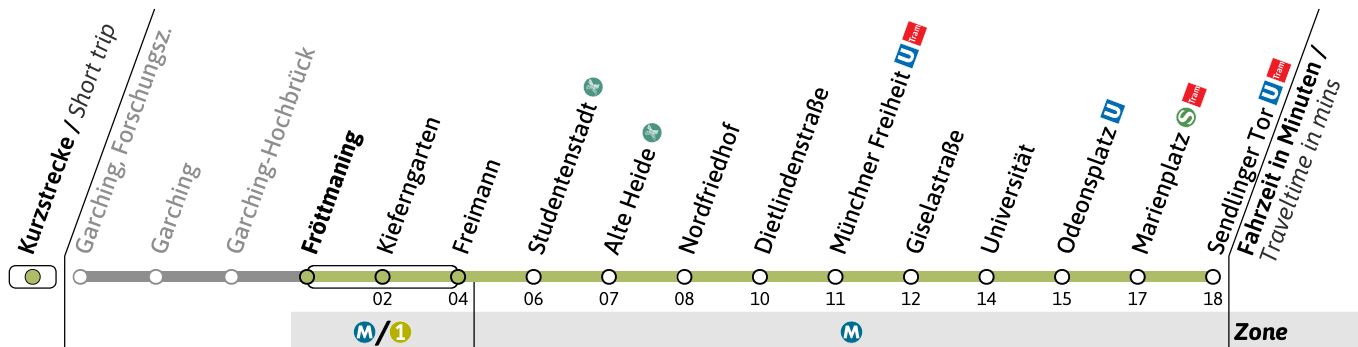

U

Haltestelle / Stop **Fröttmaning** (Zone **M/1**)

U6

Richtung / Destination **Sendlinger Tor**

U-Bahn
Underground

Sanierung der U-Bahnhöfe Poccistraße und Goetheplatz / Refurbishment of Poccistraße and Goetheplatz U-Bahn stations

🕒	Samstag Saturday						Sonn- und Feiertag Sunday and public holiday					
3	16	46					16	46				
4	16	42					16	42				
5	02	22	42				02	22	42			
6	02	22	42				02	22	42			
7	02	22	42	55			02	22	42			
8	05	15	25	35	45	55	02	22	42	52		
9	05	15	25	35	45	55	02	12	22	32	42	52
10	05	15	25	35	45	55	02	12	22	32	42	52
11	05	15	25	35	45	55	02	12	22	32	42	52
12	05	15	25	35	45	55	02	12	22	32	42	52
13	05	15	25	35	45	55	02	12	22	32	42	52
14	05	15	25	35	45	55	02	12	22	32	42	52
15	05	15	25	35	45	55	02	12	22	32	42	52
16	05	15	25	35	45	55	02	12	22	32	42	52
17	05	15	25	35	45	55	02	12	22	32	42	52
18	05	15	25	35	45	55	02	12	22	32	42	52
19	05	15	25	35	45	55	02	12	22	32	42	52
20	02	12	22	32	42	52	02	12	22	32	42	52
21	02	12	22	32	42	52	02	12	22	32	42	52
22	02	12	22	32	42	52	02	12	22	32	42	52
23	02	12	22	32	42	52	02	12	22	32	42	52
0	02	12	22	42			02	12	22	42	55[●]	
1	16	46					16[★]	36[★]	45[■]	46[★]		
2	16	46					16[★]	46[★]				

● = bis Münchner Freiheit nicht vor Feiertag / terminates at Münchner Freiheit

■ = bis Kieferngarten | nicht vor Feiertag / terminates at Kieferngarten

★ = nur vor Feiertag

Live-Fahrplan und Infos zur Haltestelle
Real time and stop information

Gültig ab 26.05.2026 | Haltestellen-Nummer: 470
Änderungen vorbehalten | mvv-muenchen.de