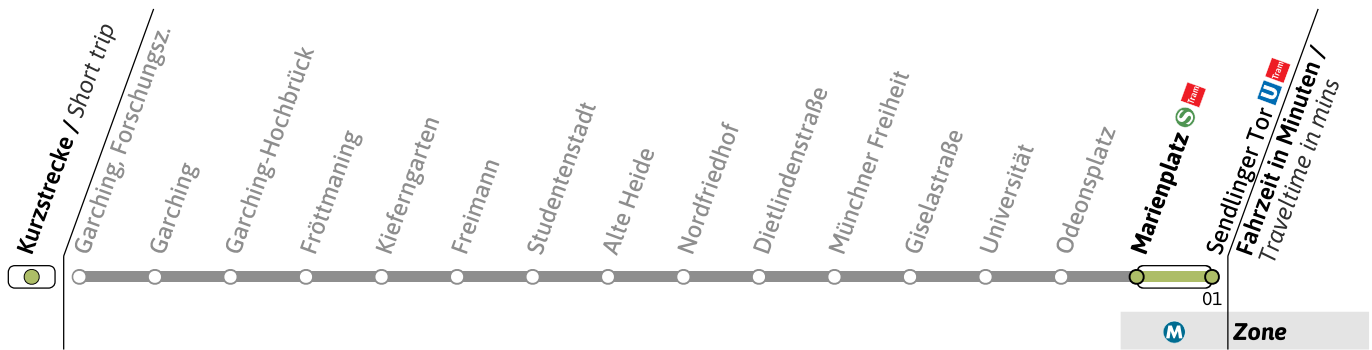

U

Haltestelle / Stop **Marienplatz** (Zone)

U6

Richtung / Destination **Sendlinger Tor**

U-Bahn
Underground

Sanierung der U-Bahnhöfe Poccistraße und Goetheplatz / Refurbishment of Poccistraße and Goetheplatz U-Bahn stations

🕒	Montag - Donnerstag Monday-Thursday										Freitag Friday													
5	12	32	42	52	12	32	42	52																
6	02	12	22	32	36	42	46	52	56	02	12	22	32	37	42	47	52	57						
7	02	06	12	16	22	27	32	37	42	47	52	57	02	07	12	17	22	27	32	37	42	47	52	57
8	02	07	12	17	22	27	32	37	42	47	52	57	02	07	12	17	22	27	32	37	42	47	52	57
9	02	07	12	17	22	27	32	37	42	47	52	57	02	07	12	17	22	27	32	37	42	47	52	58
10	02	08	12	18	22	28	32	38	42	48	52	58	02	08	12	18	22	28	32	38	42	48	52	58
11	02	08	12	18	22	28	32	38	42	48	52	58	02	08	12	18	22	28	32	38	42	48	52	58
12	02	08	12	18	22	28	32	38	42	48	52	58	02	08	12	17	22	27	32	37	42	47	52	57
13	02	08	12	18	22	28	32	38	42	48	52	58	02	07	12	17	22	27	32	37	42	47	52	57
14	02	08	12	18	22	28	32	38	42	48	52	58	02	07	12	17	22	27	32	37	42	47	52	57
15	02	08	12	18	22	28	32	37	42	47	52	57	02	07	12	17	22	27	32	37	42	47	52	57
16	02	07	12	17	22	27	32	37	42	47	52	57	02	07	12	17	22	27	32	37	42	47	52	57
17	02	07	12	17	22	27	32	37	42	47	52	57	02	07	12	17	22	27	32	37	42	47	52	57
18	02	07	12	17	22	27	32	37	42	47	52	57	02	07	12	17	22	27	32	37	42	47	52	57
19	02	07	12	17	22	27	32	37	42	47	52	57	02	07	12	17	22	27	32	37	42	47	52	57
20	02	07	12	19	29	39	49	59	02	07	12	19	29	39	49	59								
21	09	19	29	39	49	59	09	19	29	39	49	59												
22	09	19	29	39	49	59	09	19	29	39	49	59												
23	09	19	29	39	49	59	09	19	29	39	49	59												
0	09	19	29	39	59	09	19	29	39	59														
1				34[●]				34				34												
2	04[●]			34[●]				04				34												
3	04[●]							04																

● = nur vor Feiertag

Live-Fahrplan und Infos zur Haltestelle
Real time and stop information

Gültig ab 26.05.2026 | Haltestellen-Nummer: 2
Änderungen vorbehalten | mvv-muenchen.de