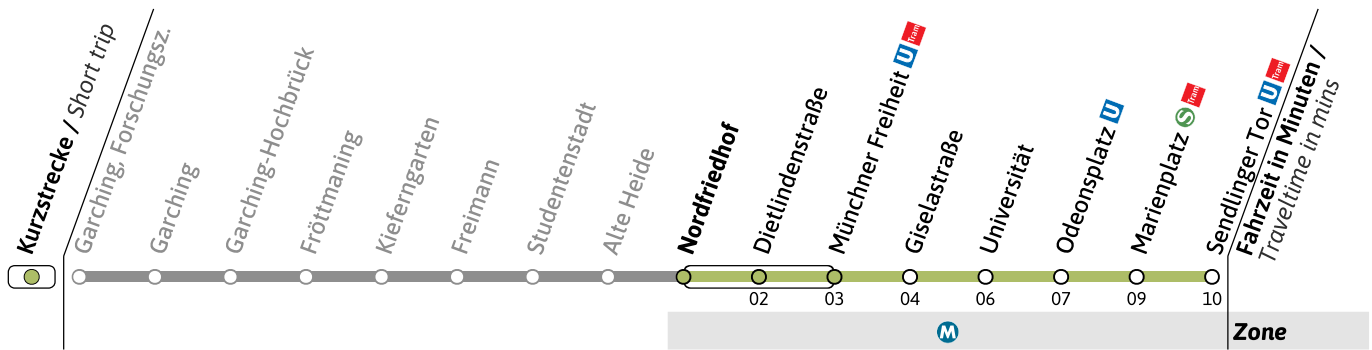

U

Haltestelle / Stop **Nordfriedhof** (Zone **M**)

U6

Richtung / Destination
Sendlinger Tor

U-Bahn
Underground

Sanierung der U-Bahnhöfe Poccistraße und Goetheplatz / Refurbishment of Poccistraße and Goetheplatz U-Bahn stations

🕒	Samstag Saturday										Sonn- und Feiertag Sunday and public holiday							
	3																	
4																		
5		10										10		30		50		
6		10										10		30		50		
7		10										10		30		50		
8	03	13		23		33		43		53		10		30		50		
9	03	13		23		33		43		53	00	10	20	30	40	50		
10	03	13		23		33	39	43		53	59	00	10	20	30	40	50	
11	03	09	13		23	29	33	39	43		53	59	00	10	20	30	40	50
12	03	13	19	23	29	33		43	49	53	59	00	10	20	30	40	50	
13	03	13	19	23		33	39	43		53	59	00	10	20	30	40	50	
14	03	09	13		23	29	33		43	49	53	59	00	10	20	30	40	50
15	03	13	19	23	29	33		43	49	53		00	10	20	30	40	50	
16	03	09	13	19	23		33	39	43		53	59	00	10	20	30	40	50
17	03	09	13		23	29	33		43	49	53		00	10	20	30	40	50
18	03	09	13	19	23		33	39	43		53	59	00	10	20	30	40	50
19	03	09	13		23		33		43		53		00	10	20	30	40	50
20	03	10		20		30		40		50			00	10	20	30	40	50
21	00	10		20		30		40		50			00	10	20	30	40	50
22	00	10		20		30		40		50			00	10	20	30	40	50
23	00	10		20		30		40		50			00	10	20	30	40	50
0	00	10		20		30		40		50			00	10	20	30		50
1				24						54			03[●]	24[■]		44[■]	54[■]	
2				24						54				24[■]			54[■]	

● = bis Münchner Freiheit nicht vor Feiertag / terminates at Münchner Freiheit

■ = nur vor Feiertag

Live-Fahrplan und Infos zur Haltestelle
Real time and stop information

Gültig ab 26.05.2026 | Haltestellen-Nummer: 520
Änderungen vorbehalten | mvv-muenchen.de