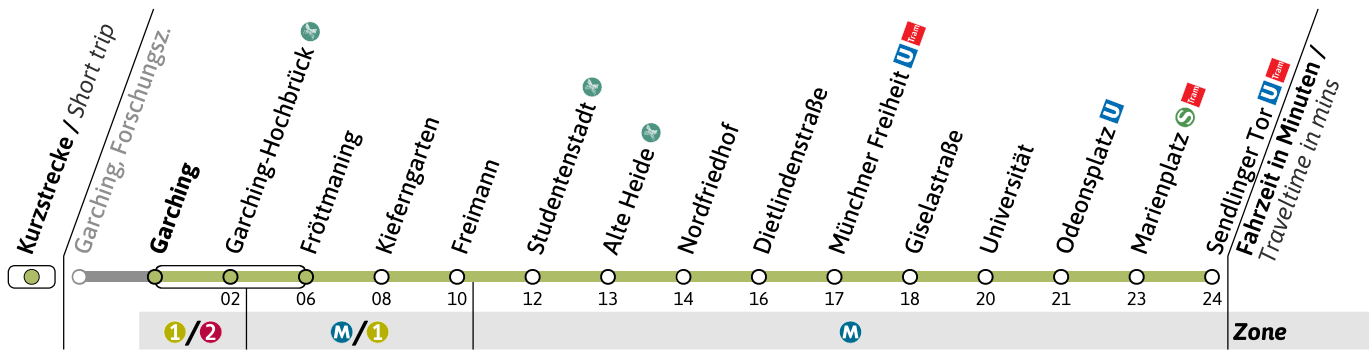

U

Haltestelle / Stop **Garching** (Zone 1/2)

U6

Richtung / Destination **Sendlinger Tor**

U-Bahn
Underground

Sanierung der U-Bahnhöfe Poccistraße und Goetheplatz / Refurbishment of Poccistraße and Goetheplatz U-Bahn stations

🕒	Montag - Donnerstag Monday-Thursday					Freitag Friday																		
5	09			39	59	09			39	59														
6		19	29	39	49	59		19	29	39	49	59												
7	04	09	14	19	24	29	34	39	44	49	54	59	04	09	14	19	24	29	34	39	44	49	54	59
8	04	09	14	19	24	29	34	39	44	49	54	59	04	09	14	19	24	29	34	39	44	49	54	59
9	04	09	14	19	24	29	34	39		49	59	04	09	14	19	24	29		39	49	59			
10		09		19		29		39		49	59		09		19		29		39		49	59		
11		09		19		29		39		49	59		09		19		29		39		49	59		
12		09		19		29		39		49	59		09		19		29		39		49	59		
13		09		19		29		39		49	59		09		19		29		39		49	59		
14		09		19		29		39		49	59		09		19		29		39		49	59		
15		09		19		29		39		49	59		09		19		29		39		49	59		
16		09		19		29		39		49	59		09		19		29		39		49	59		
17	04	09	14	19	24	29	34	39	44	49	54	59	04	09	14	19	24	29	34	39	44	49	54	59
18	04	09	14	19	24	29	34	39	44	49	54	59	04	09	14	19	24	29	34	39	44	49	54	59
19	04	09	14	19		29		39		49	56	04	09	14	19		29		39		49	56		
20		06		16				36			56		06		16				36			56		
21				16				36			56				16				36			56		
22				16				36			56				16				36			56		
23				16				36			56				16				36			56		
0				16				36*		49*					16				36					
1				10*				39		40*					10									

- = bis Münchner Freiheit nicht vor Feiertag / terminates at Münchner Freiheit
- = bis Kieferngarten | nicht vor Feiertag / terminates at Kieferngarten
- ★ = nur vor Feiertag

Live-Fahrplan und Infos zur Haltestelle
Real time and stop information

Gültig ab 26.05.2026 | Haltestellen-Nummer: 490
Änderungen vorbehalten | mvv-muenchen.de