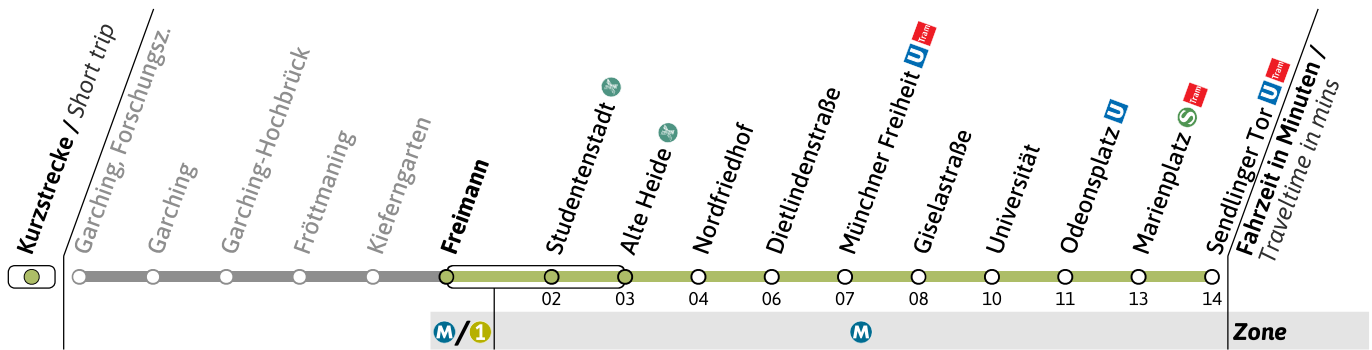

U

Haltestelle / Stop **Freimann** (Zone **M/1**)

U6

Richtung / Destination **Sendlinger Tor**

U-Bahn
Underground

Sanierung der U-Bahnhöfe Poccistraße und Goetheplatz / Refurbishment of Poccistraße and Goetheplatz U-Bahn stations

🕒	Montag - Donnerstag Monday-Thursday						Freitag Friday																	
4	14*						14*																	
5	19	29	39	49	59	19	29	39	49	59														
6	09	19	23	29	33	39	43	49	53	59	09	19	24	29	34	39	44	49	54	59				
7	03	09	14	19	24	29	34	39	44	49	54	59	04	09	14	19	24	29	34	39	44	49	54	59
8	04	09	14	19	24	29	34	39	44	49	54	59	04	09	14	19	24	29	34	39	44	49	54	59
9	04	09	14	19	24	29	34	39	44	49	59	04	09	14	19	24	29	34	39	49	59			
10	09	19	29	39	49	59	09	19	29	39	49	59												
11	09	19	29	39	49	59	09	19	29	39	49	59												
12	09	19	29	39	49	59	04	09	14	19	24	29	34	39	44	49	54	59						
13	09	19	29	39	49	59	04	09	14	19	24	29	34	39	44	49	54	59						
14	09	19	29	39	49	59	04	09	14	19	24	29	34	39	44	49	54	59						
15	09	19	24	29	34	39	44	49	54	59	04	09	14	19	24	29	34	39	44	49	54	59		
16	04	09	14	19	24	29	34	39	44	49	54	59	04	09	14	19	24	29	34	39	44	49	54	59
17	04	09	14	19	24	29	34	39	44	49	54	59	04	09	14	19	24	29	34	39	44	49	54	59
18	04	09	14	19	24	29	34	39	44	49	54	59	04	09	14	19	24	29	34	39	44	49	54	59
19	04	09	14	19	24	29	34	39	44	49	54	59	04	09	14	19	24	29	34	39	44	49	54	59
20	06	16	26	36	46	56	06	16	26	36	46	56												
21	06	16	26	36	46	56	06	16	26	36	46	56												
22	06	16	26	36	46	56	06	16	26	36	46	56												
23	06	16	26	36	46	56	06	16	26	36	46	56												
0	06	16	26	46	59[●]	06	16	26	46															
1	20[■]			50[■]			20			50														
2	20[■]			50[■]			20			50														

● = bis Münchner Freiheit nicht vor Feiertag / terminates at Münchner Freiheit

■ = nur vor Feiertag

★ = bis Münchner Freiheit / terminates at Münchner Freiheit

Live-Fahrplan und Infos zur Haltestelle
Real time and stop information

Gültig ab 26.05.2026 | Haltestellen-Nummer: 420
Änderungen vorbehalten | mvv-muenchen.de