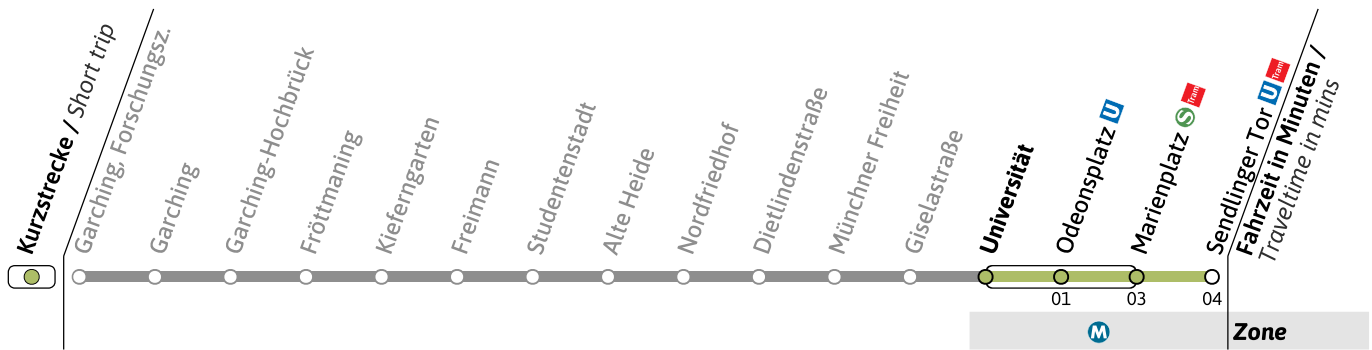

U

Haltestelle / Stop **Universität** (Zone **M**)

U6

Richtung / Destination
Sendlinger Tor

U-Bahn
Underground

Sanierung der U-Bahnhöfe Poccistraße und Goetheplatz / Refurbishment of Poccistraße and Goetheplatz U-Bahn stations

🕒	Montag - Donnerstag Monday-Thursday						Freitag Friday																	
5	09		29	39	49	59	09		29	39	49	59												
6	09	19	29	33	39	43	49	53	59	09	19	29	34	39	44	49	54	59						
7	03	09	13	19	24	29	34	39	44	49	54	59	04	09	14	19	24	29	34	39	44	49	54	59
8	04	09	14	19	24	29	34	39	44	49	54	59	04	09	14	19	24	29	34	39	44	49	54	59
9	04	09	14	19	24	29	34	39	44	49	54	59	04	09	14	19	24	29	34	39	44	49	55	59
10	05	09	15	19	25	29	35	39	45	49	55	59	05	09	15	19	25	29	35	39	45	49	55	59
11	05	09	15	19	25	29	35	39	45	49	55	59	05	09	15	19	25	29	35	39	45	49	55	59
12	05	09	15	19	25	29	35	39	45	49	55	59	05	09	14	19	24	29	34	39	44	49	54	59
13	05	09	15	19	25	29	35	39	45	49	55	59	04	09	14	19	24	29	34	39	44	49	54	59
14	05	09	15	19	25	29	35	39	45	49	55	59	04	09	14	19	24	29	34	39	44	49	54	59
15	05	09	15	19	25	29	34	39	44	49	54	59	04	09	14	19	24	29	34	39	44	49	54	59
16	04	09	14	19	24	29	34	39	44	49	54	59	04	09	14	19	24	29	34	39	44	49	54	59
17	04	09	14	19	24	29	34	39	44	49	54	59	04	09	14	19	24	29	34	39	44	49	54	59
18	04	09	14	19	24	29	34	39	44	49	54	59	04	09	14	19	24	29	34	39	44	49	54	59
19	04	09	14	19	24	29	34	39	44	49	54	59	04	09	14	19	24	29	34	39	44	49	54	59
20	04	09		16		26		36		46		56	04	09		16		26		36		46		56
21		06		16		26		36		46		56		06		16		26		36		46		56
22		06		16		26		36		46		56		06		16		26		36		46		56
23		06		16		26		36		46		56		06		16		26		36		46		56
0		06		16		26		36				56		06		16		26		36				56
1								30[●]																30
2	00[●]							30[●]						00										30
3	00[●]													00										

● = nur vor Feiertag

Live-Fahrplan und Infos zur Haltestelle
Real time and stop information

Gültig ab 26.05.2026 | Haltestellen-Nummer: 70
Änderungen vorbehalten | mvv-muenchen.de