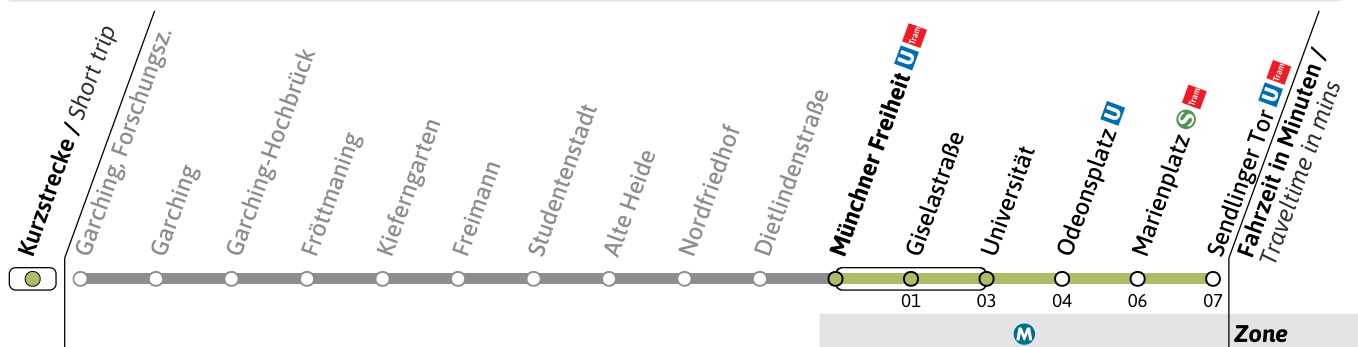

U

Haltestelle / Stop **Münchner Freiheit** (Zone **M**)

U6

Richtung / Destination
Sendlinger Tor

U-Bahn
Underground

Sanierung der U-Bahnhöfe Poccistraße und Goetheplatz / Refurbishment of Poccistraße and Goetheplatz U-Bahn stations

🕒	Montag - Donnerstag Monday-Thursday						Freitag Friday																	
5	06		26	36	46	56	06	26	36	46	56													
6	06	16	26	30	36	40	46	50	56	06	16	26	31	36	41	46	51	56						
7	00	06	10	16	21	26	31	36	41	46	51	56	01	06	11	16	21	26	31	36	41	46	51	56
8	01	06	11	16	21	26	31	36	41	46	51	56	01	06	11	16	21	26	31	36	41	46	51	56
9	01	06	11	16	21	26	31	36	41	46	51	56	01	06	11	16	21	26	31	36	41	46	52	56
10	02	06	12	16	22	26	32	36	42	46	52	56	02	06	12	16	22	26	32	36	42	46	52	56
11	02	06	12	16	22	26	32	36	42	46	52	56	02	06	12	16	22	26	32	36	42	46	52	56
12	02	06	12	16	22	26	32	36	42	46	52	56	02	06	11	16	21	26	31	36	41	46	51	56
13	02	06	12	16	22	26	32	36	42	46	52	56	01	06	11	16	21	26	31	36	41	46	51	56
14	02	06	12	16	22	26	32	36	42	46	52	56	01	06	11	16	21	26	31	36	41	46	51	56
15	02	06	12	16	22	26	31	36	41	46	51	56	01	06	11	16	21	26	31	36	41	46	51	56
16	01	06	11	16	21	26	31	36	41	46	51	56	01	06	11	16	21	26	31	36	41	46	51	56
17	01	06	11	16	21	26	31	36	41	46	51	56	01	06	11	16	21	26	31	36	41	46	51	56
18	01	06	11	16	21	26	31	36	41	46	51	56	01	06	11	16	21	26	31	36	41	46	51	56
19	01	06	11	16	21	26	31	36	41	46	51	56	01	06	11	16	21	26	31	36	41	46	51	56
20	01	06	13		23		33		43		53		01	06	13		23		33		43		53	
21	03		13		23		33		43		53		03		13		23		33		43		53	
22	03		13		23		33		43		53		03		13		23		33		43		53	
23	03		13		23		33		43		53		03		13		23		33		43		53	
0	03		13		23		33		53				03		13		23		33		53			
1					27[●]						57[●]								27					57
2					27[●]						57[●]								27					57

● = nur vor Feiertag

Live-Fahrplan und Infos zur Haltestelle
Real time and stop information

Gültig ab 26.05.2026 | Haltestellen-Nummer: 500
Änderungen vorbehalten | mvv-muenchen.de