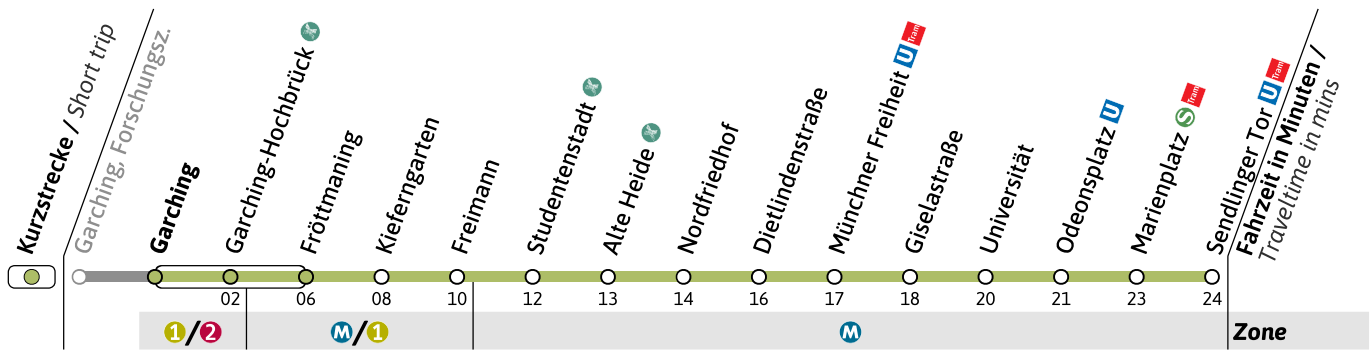

U

Haltestelle / Stop **Garching** (Zone 1/2)

U6

Richtung / Destination
Sendlinger Tor

U-Bahn
Underground

Sanierung der U-Bahnhöfe Poccistraße und Goetheplatz / Refurbishment of Poccistraße and Goetheplatz U-Bahn stations

🕒	Samstag Saturday			Sonn- und Feiertag Sunday and public holiday			
3	10						10
4							
5	16	56		16	56		
6	16	36	56	16	36	56	
7	16	36	59	16	36	56	
8	19	39	59	16	36	56	
9	19	39	59	16	36	56	
10	19	39	59	16	36	56	
11	19	39	59	16	36	56	
12	19	39	59	16	36	56	
13	19	39	59	16	36	56	
14	19	39	59	16	36	56	
15	19	39	59	16	36	56	
16	19	39	59	16	36	56	
17	19	39	59	16	36	56	
18	19	39	59	16	36	56	
19	19	39	56	16	36	56	
20	16	36	56	16	36	56	
21	16	36	56	16	36	56	
22	16	36	56	16	36	56	
23	16	36	56	16	36	56	
0	16	36		16	36[●]	49[●]	
1	10	40		10[★]	30[★]	39[■]	40[★]

● = bis Münchner Freiheit nicht vor Feiertag / terminates at Münchner Freiheit

■ = bis Kieferngarten | nicht vor Feiertag / terminates at Kieferngarten

★ = nur vor Feiertag

Live-Fahrplan und Infos zur Haltestelle
Real time and stop information

Gültig ab 26.05.2026 | Haltestellen-Nummer: 490
Änderungen vorbehalten | mvv-muenchen.de