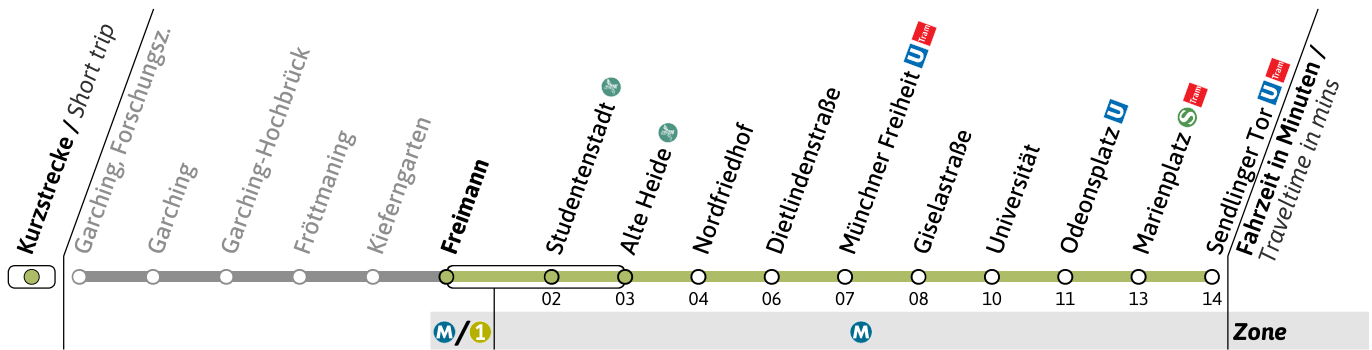

U

Haltestelle / Stop **Freimann** (Zone **M/1**)

U6

Richtung / Destination
Sendlinger Tor

U-Bahn
Underground

Sanierung der U-Bahnhöfe Poccistraße und Goetheplatz / Refurbishment of Poccistraße and Goetheplatz U-Bahn stations

🕒	Samstag Saturday						Sonn- und Feiertag Sunday and public holiday											
	3	20					50						20					50
4	20					46						20					46	
5	06	26				46				06	26						46	
6	06	26				46				06	26						46	
7	06	26				46	59			06	26						46	
8	09	19	29	39	49	59				06	26			46			56	
9	09	19	29	39	49	59				06	16	26	36	46			56	
10	09	19	29	39	49	59				06	16	26	36	46			56	
11	09	19	29	39	49	59				06	16	26	36	46			56	
12	09	19	29	39	49	59				06	16	26	36	46			56	
13	09	19	29	39	49	59				06	16	26	36	46			56	
14	09	19	29	39	49	59				06	16	26	36	46			56	
15	09	19	29	39	49	59				06	16	26	36	46			56	
16	09	19	29	39	49	59				06	16	26	36	46			56	
17	09	19	29	39	49	59				06	16	26	36	46			56	
18	09	19	29	39	49	59				06	16	26	36	46			56	
19	09	19	29	39	49	59				06	16	26	36	46			56	
20	06	16	26	36	46	56				06	16	26	36	46			56	
21	06	16	26	36	46	56				06	16	26	36	46			56	
22	06	16	26	36	46	56				06	16	26	36	46			56	
23	06	16	26	36	46	56				06	16	26	36	46			56	
0	06	16	26		46					06	16	26		46			59[●]	
1		20								20[■]				40[■]			50[■]	
2		20								20[■]							50[■]	

● = bis Münchner Freiheit nicht vor Feiertag / terminates at Münchner Freiheit

■ = nur vor Feiertag

Live-Fahrplan und Infos zur Haltestelle
Real time and stop information

Gültig ab 26.05.2026 | Haltestellen-Nummer: 420
Änderungen vorbehalten | mvv-muenchen.de