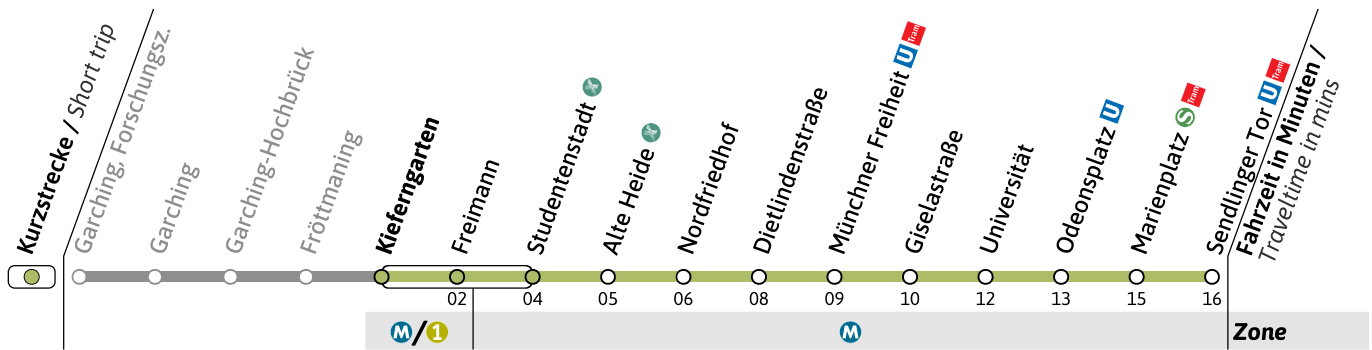

U

Haltestelle / Stop **Kieferngarten** (Zone **M/1**)

U6

Richtung / Destination **Sendlinger Tor**

U-Bahn
Underground

Sanierung der U-Bahnhöfe Poccistraße und Goetheplatz / Refurbishment of Poccistraße and Goetheplatz U-Bahn stations

🕒	Montag - Donnerstag Monday-Thursday						Freitag Friday																	
4	12*						12*																	
5	17	27	37	47	57	17	27	37	47	57														
6	07	17	21	27	31	37	41	47	51	57	07	17	22	27	32	37	42	47	52	57				
7	01	07	12	17	22	27	32	37	42	47	52	57	02	07	12	17	22	27	32	37	42	47	52	57
8	02	07	12	17	22	27	32	37	42	47	52	57	02	07	12	17	22	27	32	37	42	47	52	57
9	02	07	12	17	22	27	32	37	42	47	57	02	07	12	17	22	27	32	37	47	57			
10	07	17	27	37	47	57	07	17	27	37	47	57												
11	07	17	27	37	47	57	07	17	27	37	47	57												
12	07	17	27	37	47	57	02	07	12	17	22	27	32	37	42	47	52	57						
13	07	17	27	37	47	57	02	07	12	17	22	27	32	37	42	47	52	57						
14	07	17	27	37	47	57	02	07	12	17	22	27	32	37	42	47	52	57						
15	07	17	22	27	32	37	42	47	52	57	02	07	12	17	22	27	32	37	42	47	52	57		
16	02	07	12	17	22	27	32	37	42	47	52	57	02	07	12	17	22	27	32	37	42	47	52	57
17	02	07	12	17	22	27	32	37	42	47	52	57	02	07	12	17	22	27	32	37	42	47	52	57
18	02	07	12	17	22	27	32	37	42	47	52	57	02	07	12	17	22	27	32	37	42	47	52	57
19	02	07	12	17	22	27	32	37	42	47	52	57	02	07	12	17	22	27	32	37	42	47	52	57
20	04	14	24	34	44	54	04	14	24	34	44	54												
21	04	14	24	34	44	54	04	14	24	34	44	54												
22	04	14	24	34	44	54	04	14	24	34	44	54												
23	04	14	24	34	44	54	04	14	24	34	44	54												
0	04	14	24	44	57[●]	04	14	24	44															
1	18[■]			48[■]			18			48														
2	18[■]			48[■]			18			48														

● = bis Münchner Freiheit nicht vor Feiertag / terminates at Münchner Freiheit

■ = nur vor Feiertag

★ = bis Münchner Freiheit / terminates at Münchner Freiheit

Live-Fahrplan und Infos zur Haltestelle
Real time and stop information

Gültig ab 26.05.2026 | Haltestellen-Nummer: 430
Änderungen vorbehalten | mvv-muenchen.de