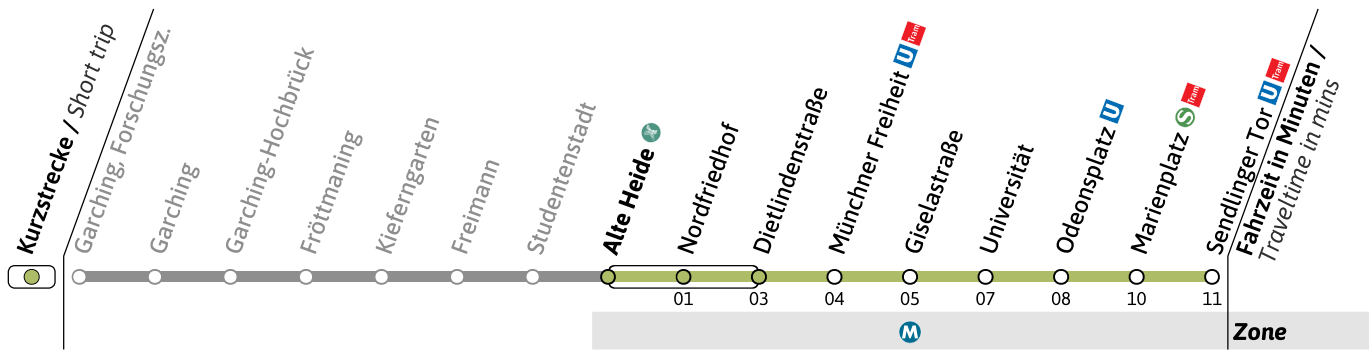

U

Haltestelle / Stop **Alte Heide** (Zone **M**)

U6

Richtung / Destination **Sendlinger Tor**

U-Bahn
Underground

Sanierung der U-Bahnhöfe Poccistraße und Goetheplatz / Refurbishment of Poccistraße and Goetheplatz U-Bahn stations

🕒	Samstag Saturday										Sonn- und Feiertag Sunday and public holiday								
	3	23					53					23		53					
4	23					49					23		49						
5	09	29				49				09	29		49						
6	09	29				49				09	29		49						
7	09	29				49				09	29		49						
8	02	12	22	32	42	52				09	29	49	59						
9	02	12	22	32	42	52				09	19	29	39	49	59				
10	02	12	22	32	38	42	52	58				09	19	29	39	49	59		
11	02	08	12	22	28	32	38	42	52	58	09	19	29	39	49	59			
12	02	12	18	22	28	32	42	48	52	58	09	19	29	39	49	59			
13	02	12	18	22	32	38	42	52	58				09	19	29	39	49	59	
14	02	08	12	22	28	32	42	48	52	58				09	19	29	39	49	59
15	02	12	18	22	28	32	42	48	52				09	19	29	39	49	59	
16	02	08	12	18	22	32	38	42	52	58				09	19	29	39	49	59
17	02	08	12	22	28	32	42	48	52				09	19	29	39	49	59	
18	02	08	12	18	22	32	38	42	52	58				09	19	29	39	49	59
19	02	08	12	22	32	42	52							09	19	29	39	49	59
20	02	09	19	29	39	49	59							09	19	29	39	49	59
21	09	19	29	39	49	59							09	19	29	39	49	59	
22	09	19	29	39	49	59							09	19	29	39	49	59	
23	09	19	29	39	49	59							09	19	29	39	49	59	
0	09	19	29	49										09	19	29	49		
1	23				53				02[●]		23[■]		43[■]		53[■]				
2	23				53						23[■]		53[■]						

● = bis Münchner Freiheit nicht vor Feiertag / terminates at Münchner Freiheit

■ = nur vor Feiertag

Live-Fahrplan und Infos zur Haltestelle
Real time and stop information

Gültig ab 26.05.2026 | Haltestellen-Nummer: 530
Änderungen vorbehalten | mvv-muenchen.de