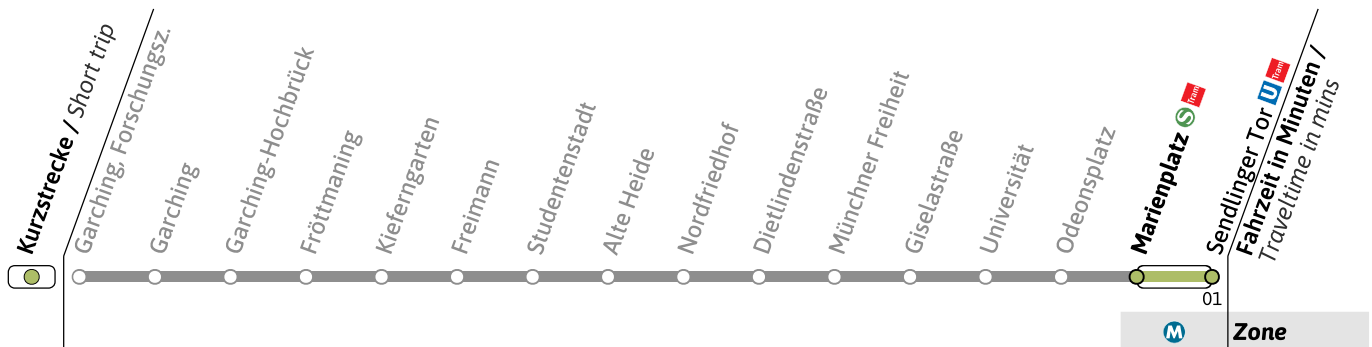

● = nur vor Feiertag

Live-Fahrplan und Infos zur Haltestelle  
Real time and stop information

Gültig ab 26.05.2026 | Haltestellen-Nummer: 2  
Änderungen vorbehalten | mvv-muenchen.de

**U**Haltestelle / Stop **Marienplatz**  (Zone **M**)**U6**Richtung / Destination  
**Sendlinger Tor** U-Bahn  
Underground**Sanierung der U-Bahnhöfe Poccistraße und Goetheplatz / Refurbishment of Poccistraße and Goetheplatz U-Bahn stations**