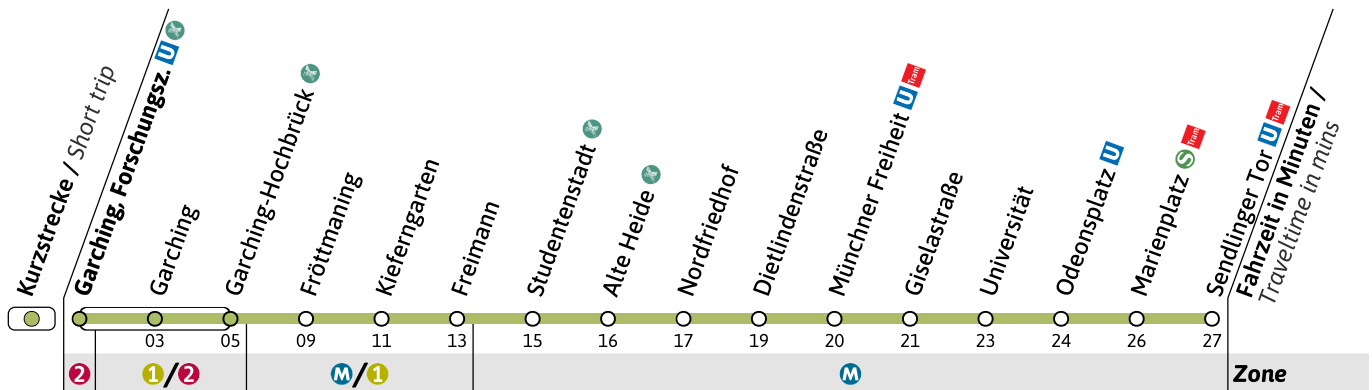

U

Haltestelle / Stop **Garching, Forschungs.** (Zone **2**)

U6

Richtung / Destination
Sendlinger Tor

U-Bahn
Underground

Sanierung der U-Bahnstationen Poccistraße und Goetheplatz / Refurbishment of Poccistraße and Goetheplatz U-Bahn stations

🕒	Samstag Saturday			Sonn- und Feiertag Sunday and public holiday		
3	07			07		
4						
5	13	53		13	53	
6	13	33	53	13	33	53
7	13	33	56	13	33	53
8	16	36	56	13	33	53
9	16	36	56	13	33	53
10	16	36	56	13	33	53
11	16	36	56	13	33	53
12	16	36	56	13	33	53
13	16	36	56	13	33	53
14	16	36	56	13	33	53
15	16	36	56	13	33	53
16	16	36	56	13	33	53
17	16	36	56	13	33	53
18	16	36	56	13	33	53
19	16	36	53	13	33	53
20	13	33	53	13	33	53
21	13	33	53	13	33	53
22	13	33	53	13	33	53
23	13	33	53	13	33	53
0	13	33		13	33[●]	46[●]
1	07	37		07[★]	27[★]	36[■] 37[★]

● = bis Münchner Freiheit nicht vor Feiertag / terminates at Münchner Freiheit

■ = bis Kieferngarten | nicht vor Feiertag / terminates at Kieferngarten

★ = nur vor Feiertag

Live-Fahrplan und Infos zur Haltestelle
Real time and stop information

Gültig ab 26.05.2026 | Haltestellen-Nummer: 460
Änderungen vorbehalten | mvv-muenchen.de