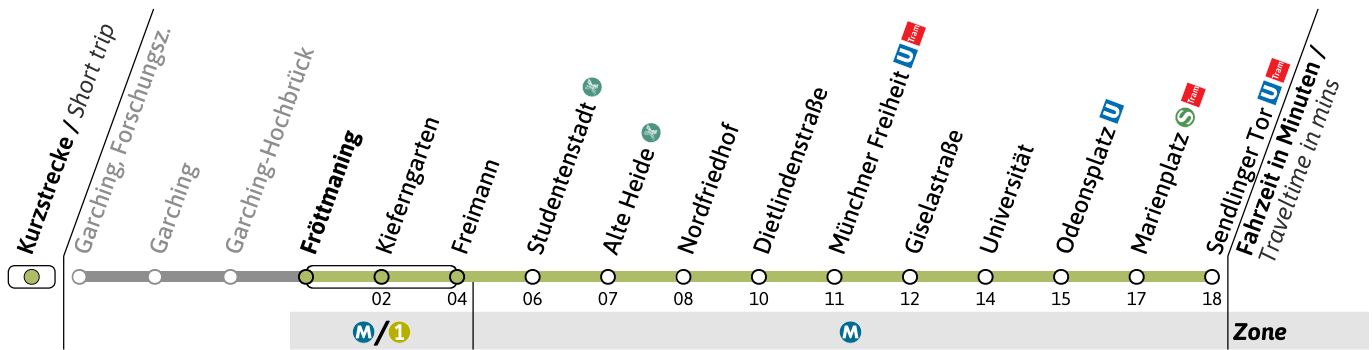

U

Haltestelle / Stop **Fröttmaning** (Zone **M/1**)

U6

Richtung / Destination
Sendlinger Tor

U-Bahn
Underground

Sanierung der U-Bahnhöfe Poccistraße und Goetheplatz / Refurbishment of Poccistraße and Goetheplatz U-Bahn stations

🕒	Montag - Donnerstag Monday-Thursday	Freitag Friday
4	10[▼] 55	10[▼] 55
5	15 25 35 45 55	15 25 35 45 55
6	05 15 19 25 29 35 45 49 55 59	05 15 20 25 30 35 45 50 55
7	05 10 15 20 25 30 35 40 45 50 55	00 05 10 15 20 25 30 35 40 45 50 55
8	00 05 10 15 20 25 30 35 40 45 50 55	00 05 10 15 20 25 30 35 40 45 50 55
9	00 05 10 15 20 25 30 35 40 45 55	00 05 10 15 20 25 30 35 45 55
10	05 15 25 35 45 55	05 15 25 35 45 55
11	05 15 25 35 45 55	05 15 25 35 45 55
12	05 15 25 35 45 55	05 15 25 30 35 40 45 50 55
13	05 15 25 35 45 55	00 05 10 15 20 25 30 35 40 45 50 55
14	05 15 25 35 45 55	00 05 10 15 20 25 30 35 40 45 50 55
15	05 15 25 35 45 50 55	00 05 10 15 20 25 30 35 40 45 50 55
16	00 05 10 15 20 25 30 35 40 45 50 55	00 05 10 15 20 25 30 35 40 45 50 55
17	00 05 10 15 20 25 30 35 40 45 50 55	00 05 10 15 20 25 30 35 40 45 50 55
18	00 05 10 15 20 25 30 35 40 45 50 55	00 05 10 15 20 25 30 35 40 45 50 55
19	00 05 10 15 20 25 30 35 40 45 50 55	00 05 10 15 20 25 30 35 40 45 50 55
20	02 12 22 32 42 52	02 12 22 32 42 52
21	02 12 22 32 42 52	02 12 22 32 42 52
22	02 12 22 32 42 52	02 12 22 32 42 52
23	02 12 22 32 42 52	02 12 22 32 42 52
0	02 12 22 42 55[●]	02 12 22 42
1	16[★] 45[■] 46[★]	16 46
2	16[★] 46[★]	16 46

● = bis Münchner Freiheit nicht vor Feiertag / terminates at Münchner Freiheit

■ = bis Kieferngarten | nicht vor Feiertag / terminates at Kieferngarten

★ = nur vor Feiertag

▼ = bis Münchner Freiheit / terminates at Münchner Freiheit

Live-Fahrplan und Infos zur Haltestelle
Real time and stop information

Gültig ab 26.05.2026 | Haltestellen-Nummer: 470
Änderungen vorbehalten | mvv-muenchen.de