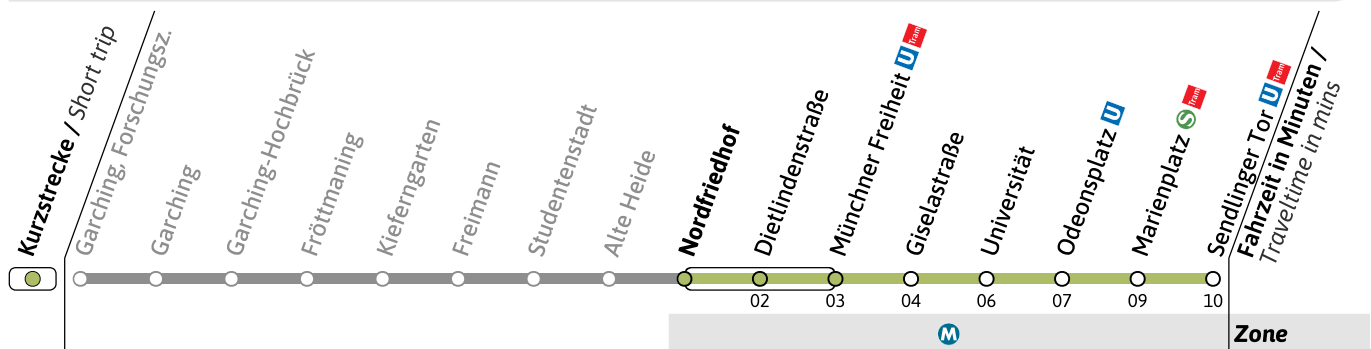

U

Haltestelle / Stop **Nordfriedhof** (Zone **M**)

U6

Richtung / Destination
Sendlinger Tor

U-Bahn
Underground

Sanierung der U-Bahnhöfe Poccistraße und Goetheplatz / Refurbishment of Poccistraße and Goetheplatz U-Bahn stations

🕒	Montag - Donnerstag Monday-Thursday										Freitag Friday													
4	18*										18*													
5	03		23	33	43	53					03		23	33	43	53								
6	03	13	23	27	33	37	43	47	53	57	03	13	23	28	33	38	43	48	53	58				
7	03	07	13	18	23	28	33	38	43	48	53	58	03	08	13	18	23	28	33	38	43	48	53	58
8	03	08	13	18	23	28	33	38	43	48	53	58	03	08	13	18	23	28	33	38	43	48	53	58
9	03	08	13	18	23	28	33	38	43	48	53		03	08	13	18	23	28	33	38	43			53
10	03		13		23		33		43		53		03		13		23		33		43			53
11	03		13		23		33		43		53		03		13		23		33		43			53
12	03		13		23		33		43		53		03	08	13	18	23	28	33	38	43	48	53	58
13	03		13		23		33		43		53		03	08	13	18	23	28	33	38	43	48	53	58
14	03		13		23		33		43		53		03	08	13	18	23	28	33	38	43	48	53	58
15	03		13		23	28	33	38	43	48	53	58	03	08	13	18	23	28	33	38	43	48	53	58
16	03	08	13	18	23	28	33	38	43	48	53	58	03	08	13	18	23	28	33	38	43	48	53	58
17	03	08	13	18	23	28	33	38	43	48	53	58	03	08	13	18	23	28	33	38	43	48	53	58
18	03	08	13	18	23	28	33	38	43	48	53	58	03	08	13	18	23	28	33	38	43	48	53	58
19	03	08	13	18	23	28	33	38	43	48	53	58	03	08	13	18	23	28	33	38	43	48	53	58
20	03		10		20		30		40		50		03		10		20		30		40			50
21	00		10		20		30		40		50		00		10		20		30		40			50
22	00		10		20		30		40		50		00		10		20		30		40			50
23	00		10		20		30		40		50		00		10		20		30		40			50
0	00		10		20		30				50		00		10		20		30					50
1	03[●]				24[■]						54[■]										24			54
2					24[■]						54[■]										24			54

● = bis Münchner Freiheit nicht vor Feiertag / terminates at Münchner Freiheit

■ = nur vor Feiertag

★ = bis Münchner Freiheit / terminates at Münchner Freiheit

Live-Fahrplan und Infos zur Haltestelle
Real time and stop information

Gültig ab 26.05.2026 | Haltestellen-Nummer: 520
Änderungen vorbehalten | mvv-muenchen.de