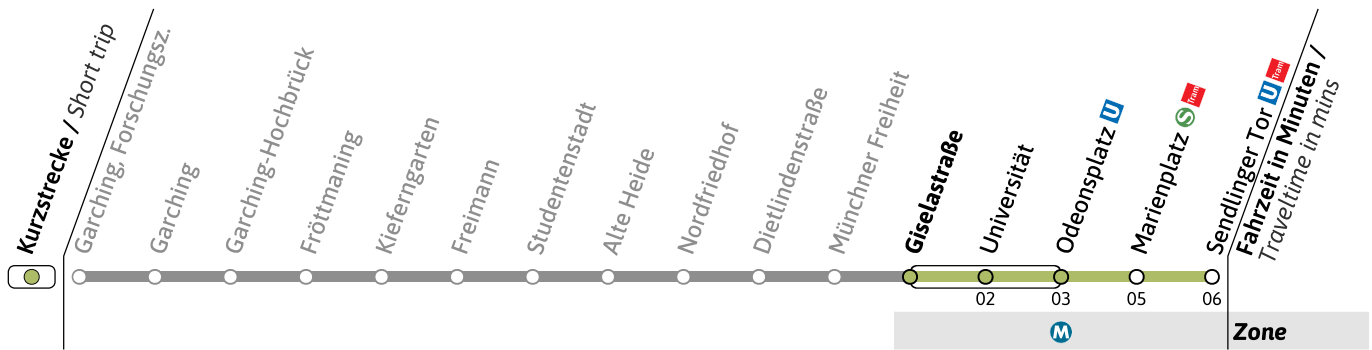

● = nur vor Feiertag

Live-Fahrplan und Infos zur Haltestelle  
Real time and stop informationGültig ab 26.05.2026 | Haltestellen-Nummer: 500  
Änderungen vorbehalten | mvv-muenchen.de

**U**Haltestelle / Stop **Giselastraße** (Zone **M**)**U6**Richtung / Destination  
**Sendlinger Tor** **U-Bahn**  
Underground**Sanierung der U-Bahnhöfe Poccistraße und Goetheplatz / Refurbishment of Poccistraße and Goetheplatz U-Bahn stations**

● = nur vor Feiertag

Live-Fahrplan und Infos zur Haltestelle  
Real time and stop informationGültig ab 26.05.2026 | Haltestellen-Nummer: 80  
Änderungen vorbehalten | mvv-muenchen.de

**U**Haltestelle / Stop **Giselastraße** (Zone **M**)**U6**Richtung / Destination  
**Sendlinger Tor** **U-Bahn**  
Underground**Sanierung der U-Bahnhöfe Poccistraße und Goetheplatz / Refurbishment of Poccistraße and Goetheplatz U-Bahn stations**