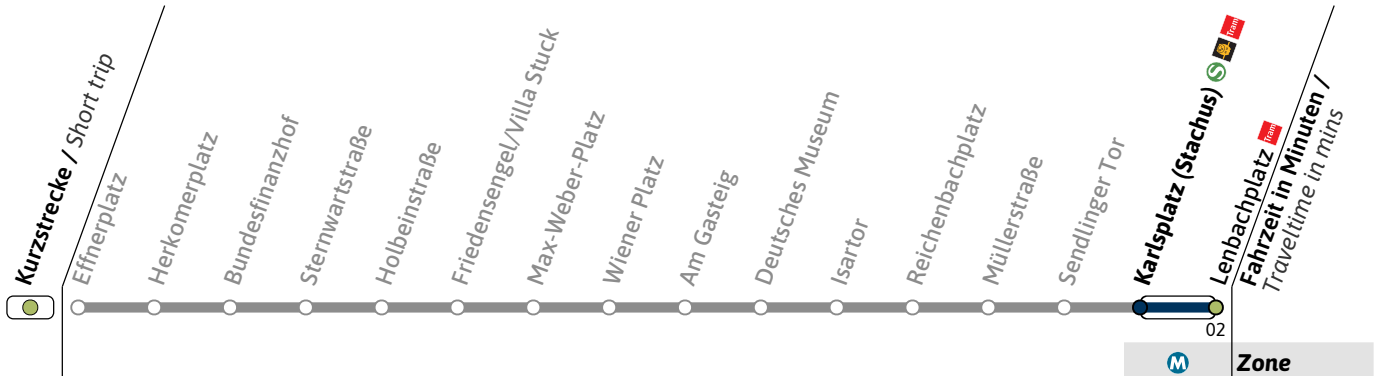

Haltestelle / Stop **Isartor** (Zone)

N17

Richtung / Destination
Lenbachplatz via Sendlinger Tor

Schienersatzverkehr
Rail Replacement Service

	Nächte So-Mo bis Do-Fr (nicht vor Feiertag) <i>Nights Sun/Mon - Thu/Fri, not before public holidays</i>		Nächte Fr-Sa, Sa-So und vor Feiertag <i>Nights Fri/Sat, Sat/Sun & before public holidays</i>	
	1	20	20	50
2	20	20	50	
3	20	20	50	
4	20	20		

Haltestelle / Stop **Müllerstraße** (Zone **M**)

N17

Richtung / Destination
Lenbachplatz via Sendlinger Tor

Schienersatzverkehr
Rail Replacement Service

	Nächte So-Mo bis Do-Fr (nicht vor Feiertag) Nights Sun/Mon - Thu/Fri, not before public holidays		Nächte Fr-Sa, Sa-So und vor Feiertag Nights Fri/Sat, Sat/Sun & before public holidays	
	1	24	24	54
2	24	24	54	
3	24	24	54	
4	24	24	54	

N17

Richtung / Destination
Lenbachplatz via Karlsplatz (Stachus)

Schienersatzverkehr
Rail Replacement Service

	Nächte So-Mo bis Do-Fr (nicht vor Feiertag) Nights Sun/Mon - Thu/Fri, not before public holidays		Nächte Fr-Sa, Sa-So und vor Feiertag Nights Fri/Sat, Sat/Sun & before public holidays	
	1	2	3	4
1	26		26	56
2	26		26	56
3	26		26	56
4	26		26	

Live-Fahrplan und Infos zur Haltestelle
Real time and stop information

Gültig ab 06.07.2026 | Haltestellen-Nummer: 50
Änderungen vorbehalten | mvv-muenchen.de

**N17****Richtung / Destination**
Lenbachplatz **Schienersatzverkehr**
Rail Replacement Service