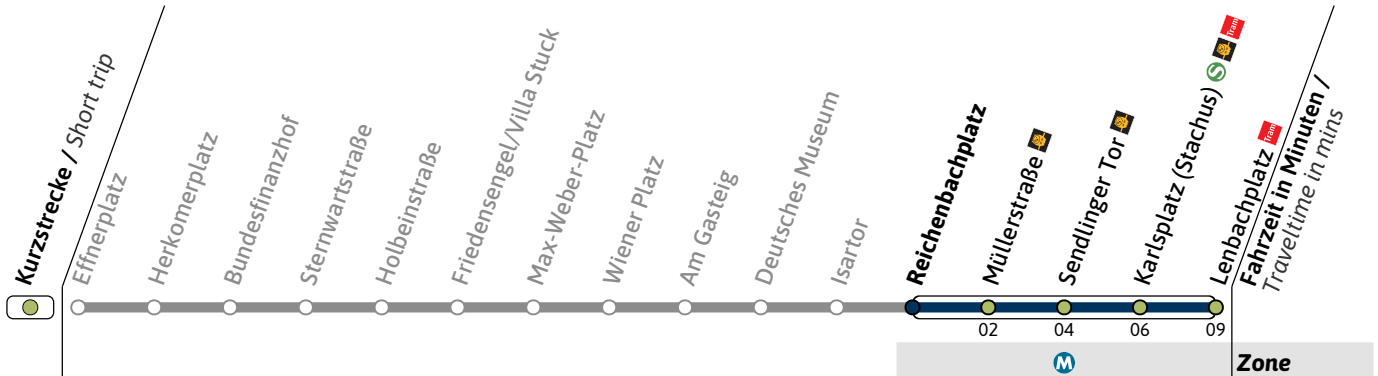

N17

Richtung / Destination
Lenbachplatz via Sendlinger Tor

Schienersatzverkehr
Rail Replacement Service

	Nächte So-Mo bis Do-Fr (nicht vor Feiertag) <i>Nights Sun/Mon - Thu/Fri, not before public holidays</i>		Nächte Fr-Sa, Sa-So und vor Feiertag <i>Nights Fri/Sat, Sat/Sun & before public holidays</i>	
	1	22	22	52
2	22	22	52	
3	22	22	52	
4	22	22	52