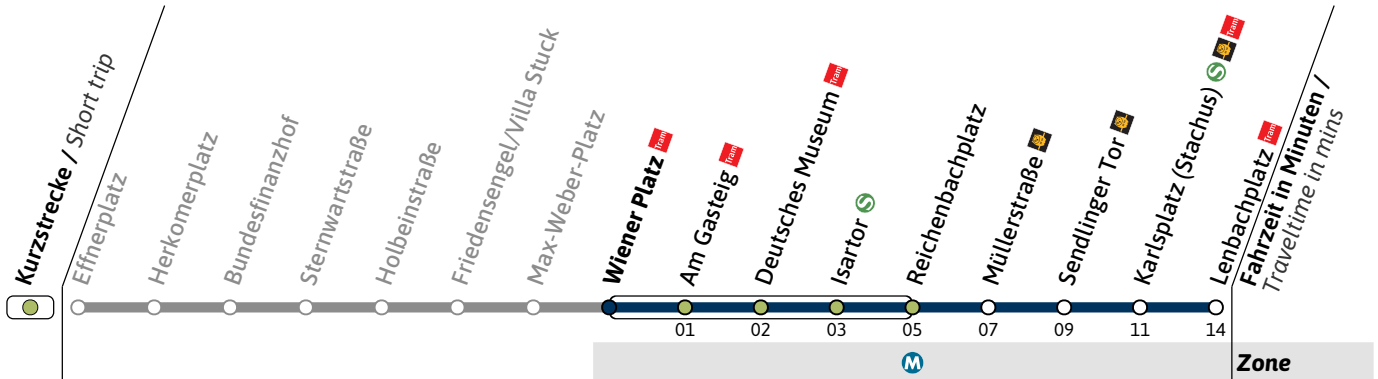

N17

Richtung / Destination
Lenbachplatz via Isartor

Schienersatzverkehr
Rail Replacement Service

	Nächte So-Mo bis Do-Fr (nicht vor Feiertag) Nights Sun/Mon - Thu/Fri, not before public holidays		Nächte Fr-Sa, Sa-So und vor Feiertag Nights Fri/Sat, Sat/Sun & before public holidays	
	1	2	1	2
1	15		15	45
2	15		15	45
3	15		15	45
4	15		15	

Live-Fahrplan und Infos zur Haltestelle
Real time and stop information

Gültig ab 06.07.2026 | Haltestellen-Nummer: 580
Änderungen vorbehalten | mvv-muenchen.de

Haltestelle / Stop **Wiener Platz** (Zone)

N17

Richtung / Destination
Lenbachplatz via Isartor

Schienersatzverkehr
Rail Replacement Service

🕒	Nächte So-Mo bis Do-Fr (nicht vor Feiertag) Nights Sun/Mon - Thu/Fri, not before public holidays		Nächte Fr-Sa, Sa-So und vor Feiertag Nights Fri/Sat, Sat/Sun & before public holidays	
	1	17	17	47
2	17	17	47	
3	17	17	47	
4	17	17		

Live-Fahrplan und Infos zur Haltestelle
Real time and stop information

Gültig ab 06.07.2026 | Haltestellen-Nummer: 72
Änderungen vorbehalten | mvv-muenchen.de

Haltestelle / Stop **Am Gasteig** (Zone **M**)