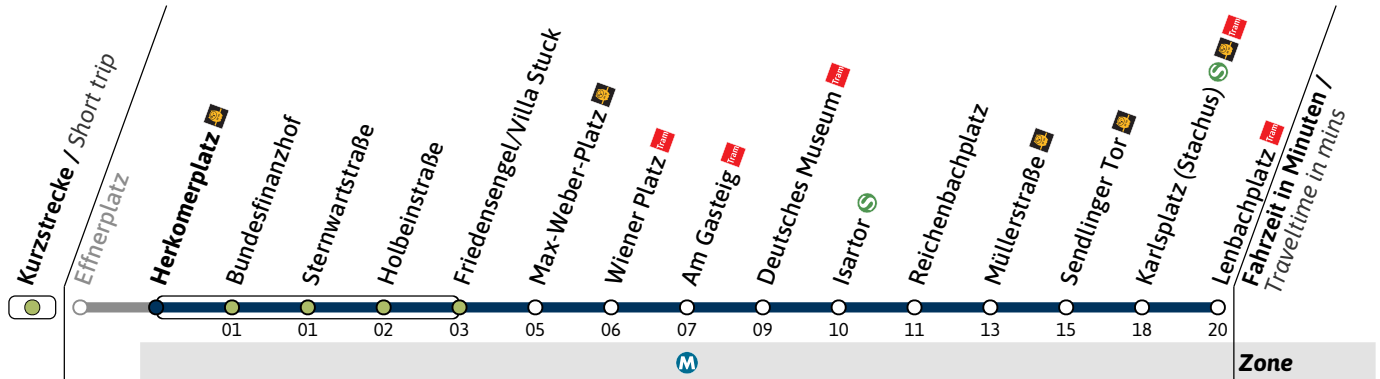

N17

Richtung / Destination
Lenbachplatz via Max-Weber-Platz

Schienersatzverkehr
Rail Replacement Service

Nächte So-Mo bis Do-Fr (nicht vor Feiertag)

Nights Sun/Mon - Thu/Fri, not before public holidays

Nächte Fr-Sa, Sa-So und vor Feiertag

Nights Fri/Sat, Sat/Sun & before public holidays

2
3
4

10
10
10

10
10
10

40
40
40

Live-Fahrplan und Infos zur Haltestelle
Real time and stop information

Gültig ab 06.07.2026 | Haltestellen-Nummer: 76
Änderungen vorbehalten | mvv-muenchen.de

Haltestelle / Stop **Herkomerplatz** (Zone **M**)

N17

Richtung / Destination
Lenbachplatz via Max-Weber-Platz

Schienersatzverkehr
Rail Replacement Service

Nächte So-Mo bis Do-Fr (nicht vor Feiertag)

Nights Sun/Mon - Thu/Fri, not before public holidays

Haltestelle / Stop **Bundesfinanzhof** (Zone **M**)

N17

Richtung / Destination
Lenbachplatz via **Max-Weber-Platz**

Schienersatzverkehr
Rail Replacement Service

Nächte So-Mo bis Do-Fr (nicht vor Feiertag)