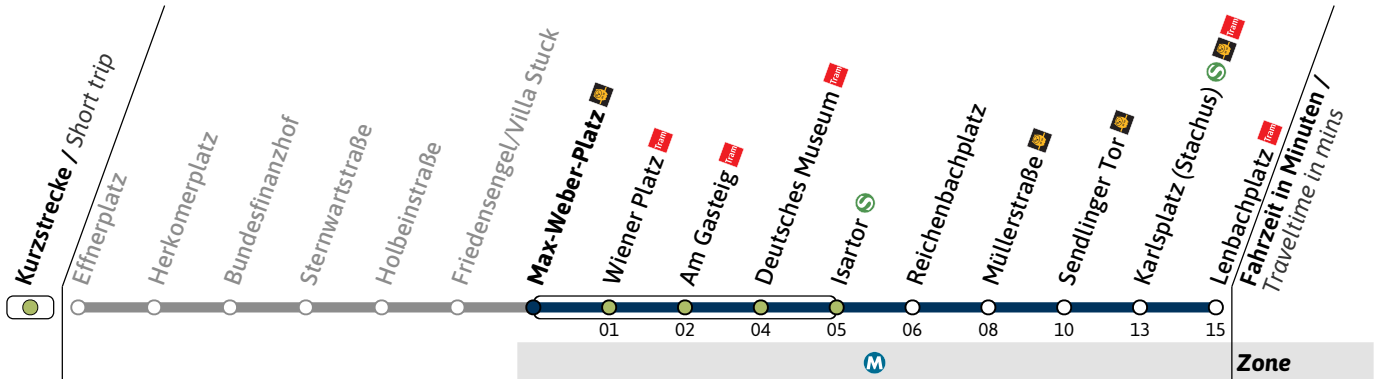

N17

Richtung / Destination **Lenbachplatz** via **Max-Weber-Platz**

Schienersatzverkehr Rail Replacement Service

🕒	Nächte So-Mo bis Do-Fr (nicht vor Feiertag) <i>Nights Sun/Mon - Thu/Fri, not before public holidays</i>		Nächte Fr-Sa, Sa-So und vor Feiertag <i>Nights Fri/Sat, Sat/Sun & before public holidays</i>	
	2	3	4	5
2	14		14	44
3	14		14	44
4	14		14	

Live-Fahrplan und Infos zur Haltestelle
Real time and stop information

Gültig ab 06.07.2026 | Haltestellen-Nummer: 73
Änderungen vorbehalten | mvv-muenchen.de

Haltestelle / Stop **Max-Weber-Platz** (Zone **M**)

N17

Richtung / Destination
Lenbachplatz via Isartor

Schienersatzverkehr
Rail Replacement Service

	Nächte So-Mo bis Do-Fr (nicht vor Feiertag) Nights Sun/Mon - Thu/Fri, not before public holidays		Nächte Fr-Sa, Sa-So und vor Feiertag Nights Fri/Sat, Sat/Sun & before public holidays	
	1	2	1	2
1	15		15	45
2	15		15	45
3	15		15	45
4	15		15	

Live-Fahrplan und Infos zur Haltestelle
Real time and stop information

Gültig ab 06.07.2026 | Haltestellen-Nummer: 580
Änderungen vorbehalten | mvv-muenchen.de

Haltestelle / Stop **Wiener Platz** (Zone)