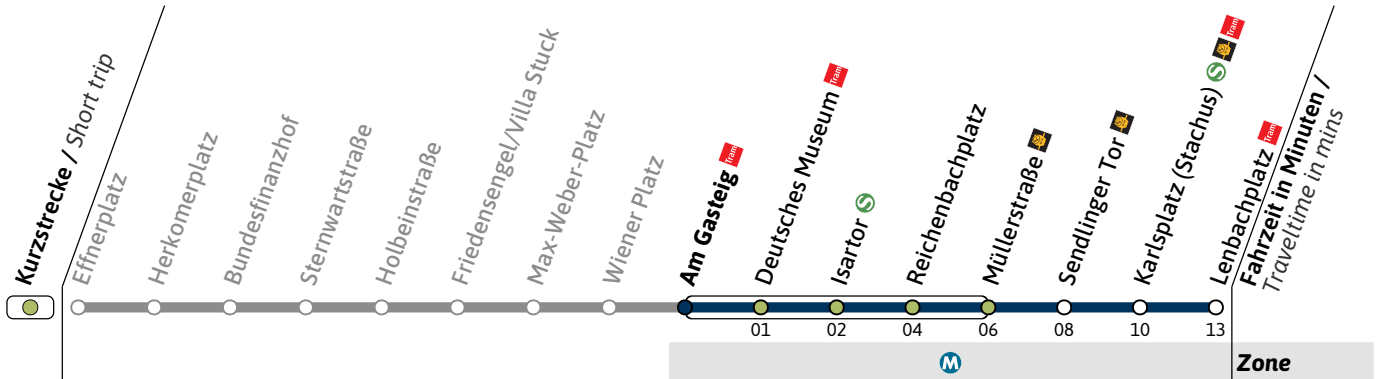

N17

Richtung / Destination
Lenbachplatz via Isartor

Schienersatzverkehr
Rail Replacement Service

🕒	Nächte So-Mo bis Do-Fr (nicht vor Feiertag) Nights Sun/Mon - Thu/Fri, not before public holidays		Nächte Fr-Sa, Sa-So und vor Feiertag Nights Fri/Sat, Sat/Sun & before public holidays	
	1	17	17	47
2	17	17	47	
3	17	17	47	
4	17	17		

Live-Fahrplan und Infos zur Haltestelle
Real time and stop information

Gültig ab 06.07.2026 | Haltestellen-Nummer: 72
Änderungen vorbehalten | mvv-muenchen.de

Haltestelle / Stop **Am Gasteig** (Zone **M**)

N17

Richtung / Destination
Lenbachplatz via Isartor

Schienersatzverkehr
Rail Replacement Service

🕒	Nächte So-Mo bis Do-Fr (nicht vor Feiertag) Nights Sun/Mon - Thu/Fri, not before public holidays		Nächte Fr-Sa, Sa-So und vor Feiertag Nights Fri/Sat, Sat/Sun & before public holidays	
	1	2	3	4
1	18		18	48
2	18		18	48
3	18		18	48
4	18		18	

Haltestelle / Stop **Isartor** (Zone)

N17

Richtung / Destination
Lenbachplatz via Sendlinger Tor

Schienersatzverkehr
Rail Replacement Service

	Nächte So-Mo bis Do-Fr (nicht vor Feiertag) <i>Nights Sun/Mon - Thu/Fri, not before public holidays</i>		Nächte Fr-Sa, Sa-So und vor Feiertag <i>Nights Fri/Sat, Sat/Sun & before public holidays</i>	
	1	20	20	50
2	20	20	50	
3	20	20	50	
4	20	20		