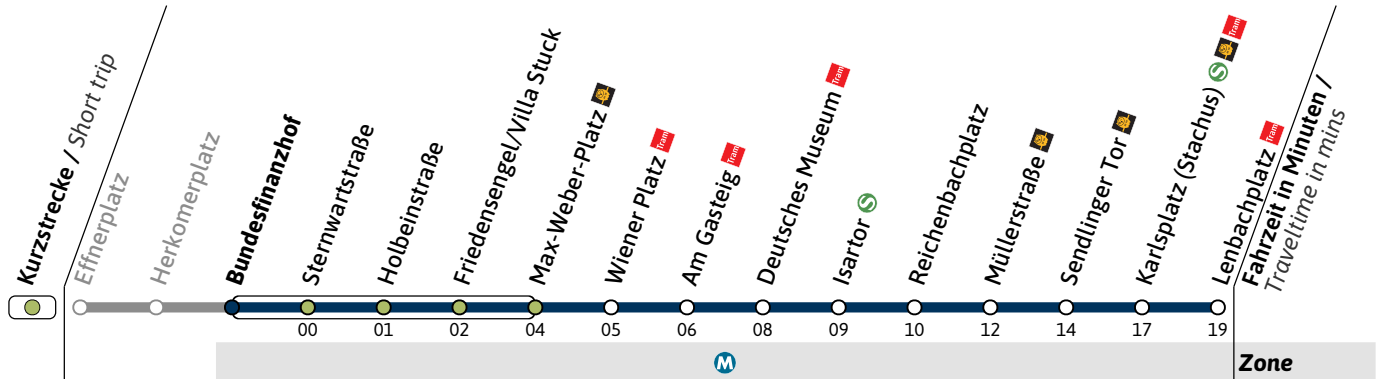

Haltestelle / Stop **Herkomerplatz** (Zone **M**)

N17

Richtung / Destination
Lenbachplatz via Max-Weber-Platz

Schienersatzverkehr
Rail Replacement Service

Nächte So-Mo bis Do-Fr (nicht vor Feiertag)

Nights Sun/Mon - Thu/Fri, not before public holidays

Nächte Fr-Sa, Sa-So und vor Feiertag

Nights Fri/Sat, Sat/Sun & before public holidays

2
3
4

10
10
10

10
10
10

40
40
40

Live-Fahrplan und Infos zur Haltestelle
Real time and stop information

Gültig ab 06.07.2026 | Haltestellen-Nummer: 76
Änderungen vorbehalten | mvv-muenchen.de

Haltestelle / Stop **Bundesfinanzhof** (Zone **M**)

N17

Richtung / Destination
Lenbachplatz via **Max-Weber-Platz**

Schienersatzverkehr
Rail Replacement Service

Nächte So-Mo bis Do-Fr (nicht vor Feiertag)

Haltestelle / Stop **Isartor** (Zone)

N17

Richtung / Destination
Lenbachplatz via Sendlinger Tor

Schienersatzverkehr
Rail Replacement Service

	Nächte So-Mo bis Do-Fr (nicht vor Feiertag) <i>Nights Sun/Mon - Thu/Fri, not before public holidays</i>		Nächte Fr-Sa, Sa-So und vor Feiertag <i>Nights Fri/Sat, Sat/Sun & before public holidays</i>	
	1	20	20	50
2	20	20	50	
3	20	20	50	
4	20	20		