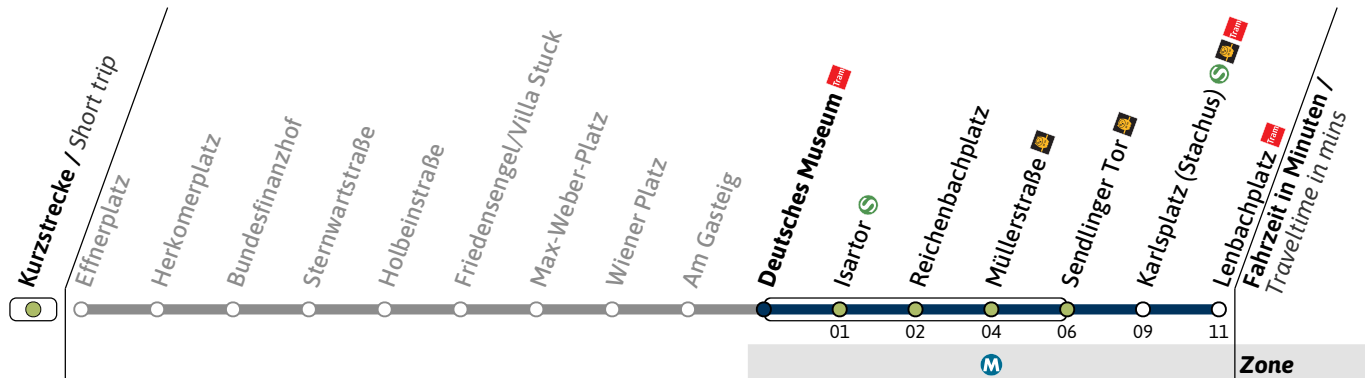

N17

Richtung / Destination
Lenbachplatz via Isartor

Schienersatzverkehr
Rail Replacement Service

🕒	Nächte So-Mo bis Do-Fr (nicht vor Feiertag) Nights Sun/Mon - Thu/Fri, not before public holidays		Nächte Fr-Sa, Sa-So und vor Feiertag Nights Fri/Sat, Sat/Sun & before public holidays	
	1	2	3	4
1	18		18	48
2	18		18	48
3	18		18	48
4	18		18	

Live-Fahrplan und Infos zur Haltestelle
Real time and stop information

Gültig ab 06.07.2026 | Haltestellen-Nummer: 71
Änderungen vorbehalten | mvv-muenchen.de

Haltestelle / Stop **Deutsches Museum** (Zone)

N17

Richtung / Destination
Lenbachplatz via Isartor

Schienersatzverkehr
Rail Replacement Service

Nächte So-Mo bis Do-Fr (nicht vor Feiertag)

Nights Sun/Mon - Thu/Fri, not before public holidays

Nächte Fr-Sa, Sa-So und vor Feiertag

Haltestelle / Stop **Isartor** (Zone)

N17

Richtung / Destination
Lenbachplatz via Sendlinger Tor

Schienersatzverkehr
Rail Replacement Service

	Nächte So-Mo bis Do-Fr (nicht vor Feiertag) <i>Nights Sun/Mon - Thu/Fri, not before public holidays</i>		Nächte Fr-Sa, Sa-So und vor Feiertag <i>Nights Fri/Sat, Sat/Sun & before public holidays</i>	
	1	20	20	50
2	20	20	50	
3	20	20	50	
4	20	20		