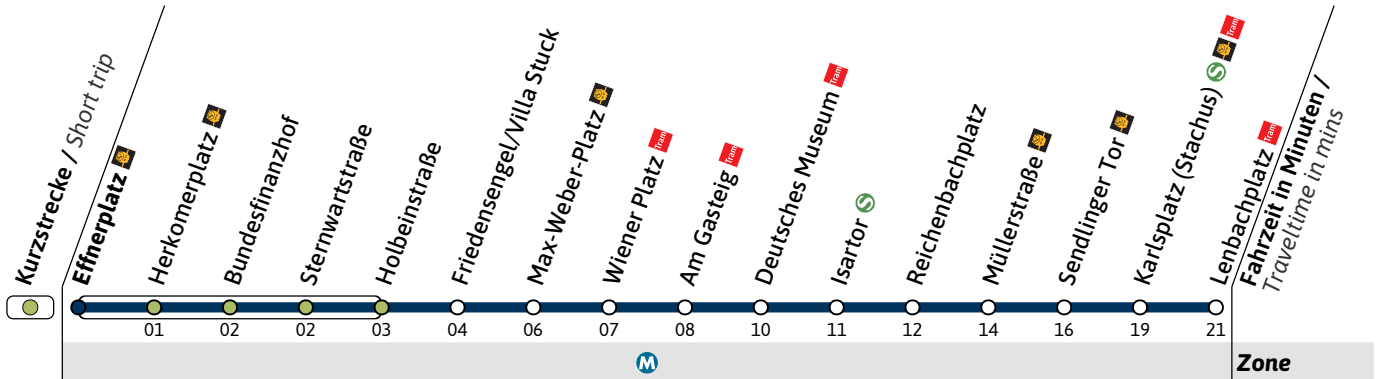

Haltestelle / Stop **Effnerplatz** (Zone **M**)

N17

Richtung / Destination
Lenbachplatz via Max-Weber-Platz

Schienersatzverkehr
Rail Replacement Service

🕒	Nächte So-Mo bis Do-Fr (nicht vor Feiertag) Nights Sun/Mon - Thu/Fri, not before public holidays	Nächte Fr-Sa, Sa-So und vor Feiertag Nights Fri/Sat, Sat/Sun & before public holidays	
	2	09	09
3	09	09	39
4	09	09	

Live-Fahrplan und Infos zur Haltestelle
Real time and stop information

Gültig ab 06.07.2026 | Haltestellen-Nummer: 650
Änderungen vorbehalten | mvv-muenchen.de

Haltestelle / Stop **Herkomerplatz** (Zone **M**)

N17

Richtung / Destination
Lenbachplatz via Max-Weber-Platz

Schienersatzverkehr
Rail Replacement Service

Nächte So-Mo bis Do-Fr (nicht vor Feiertag)

Nights Sun/Mon - Thu/Fri, not before public holidays

Nächte Fr-Sa, Sa-So und vor Feiertag

Haltestelle / Stop **Isartor** (Zone)

N17

Richtung / Destination
Lenbachplatz via Sendlinger Tor

Schienersatzverkehr
Rail Replacement Service

	Nächte So-Mo bis Do-Fr (nicht vor Feiertag) <i>Nights Sun/Mon - Thu/Fri, not before public holidays</i>		Nächte Fr-Sa, Sa-So und vor Feiertag <i>Nights Fri/Sat, Sat/Sun & before public holidays</i>	
	1	20	20	50
2	20	20	50	
3	20	20	50	
4	20	20		