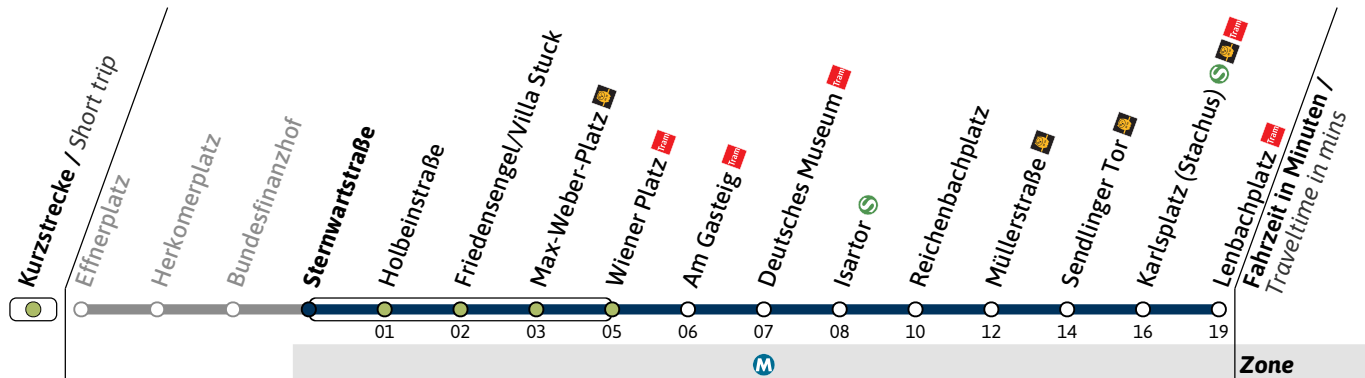

Haltestelle / Stop **Sternwartstraße** (Zone **M**)

N17

Richtung / Destination
Lenbachplatz via **Max-Weber-Platz**

Schienersatzverkehr
Rail Replacement Service

Nächte So-Mo bis Do-Fr (nicht vor Feiertag)

Nights Sun/Mon - Thu/Fri, not before public holidays

Nächte Fr-Sa, Sa-So und vor Feiertag

Nights Fri/Sat, Sat/Sun & before public holidays

2
3
4

12
12
12

12   42
12   42
12

Live-Fahrplan und Infos zur Haltestelle
Real time and stop information

Gültig ab 06.07.2026 | Haltestellen-Nummer: 75
Änderungen vorbehalten | mvv-muenchen.de