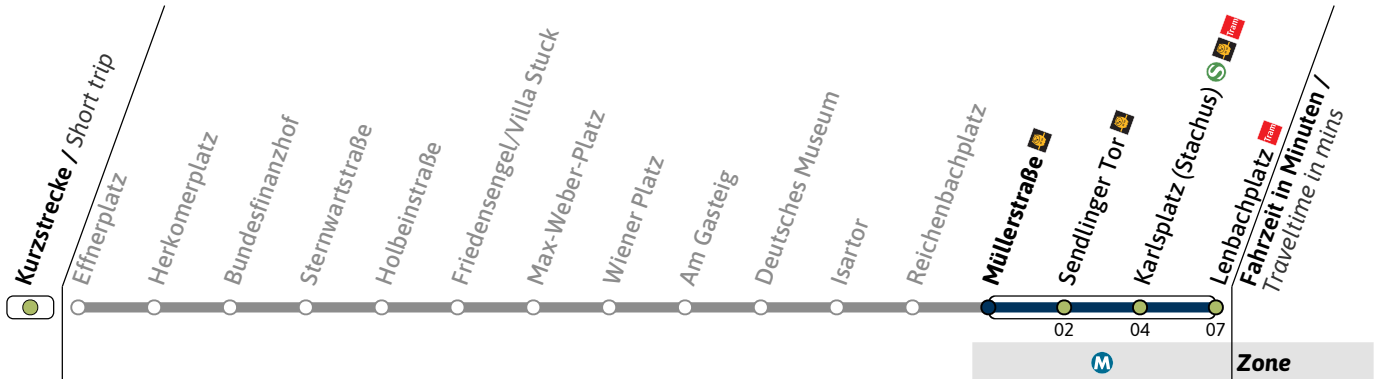

Haltestelle / Stop **Isartor** (Zone)

N17

Richtung / Destination
Lenbachplatz via Sendlinger Tor

Schienersatzverkehr
Rail Replacement Service

	Nächte So-Mo bis Do-Fr (nicht vor Feiertag) <i>Nights Sun/Mon - Thu/Fri, not before public holidays</i>		Nächte Fr-Sa, Sa-So und vor Feiertag <i>Nights Fri/Sat, Sat/Sun & before public holidays</i>	
	1	20	20	50
2	20	20	50	
3	20	20	50	
4	20	20		

Live-Fahrplan und Infos zur Haltestelle
Real time and stop information

Gültig ab 06.07.2026 | Haltestellen-Nummer: 3
Änderungen vorbehalten | mvv-muenchen.de

N17

Richtung / Destination
Lenbachplatz via Sendlinger Tor

Schienersatzverkehr
Rail Replacement Service

	Nächte So-Mo bis Do-Fr (nicht vor Feiertag) <i>Nights Sun/Mon - Thu/Fri, not before public holidays</i>		Nächte Fr-Sa, Sa-So und vor Feiertag <i>Nights Fri/Sat, Sat/Sun & before public holidays</i>	
	1	22	22	52
2	22	22	52	
3	22	22	52	
4	22	22	52	

Haltestelle / Stop **Müllerstraße** (Zone **M**)

N17

Richtung / Destination
Lenbachplatz via Sendlinger Tor

Schienersatzverkehr
Rail Replacement Service

	Nächte So-Mo bis Do-Fr (nicht vor Feiertag) Nights Sun/Mon - Thu/Fri, not before public holidays		Nächte Fr-Sa, Sa-So und vor Feiertag Nights Fri/Sat, Sat/Sun & before public holidays	
	1	24	24	54
2	24	24	54	
3	24	24	54	
4	24	24	54	