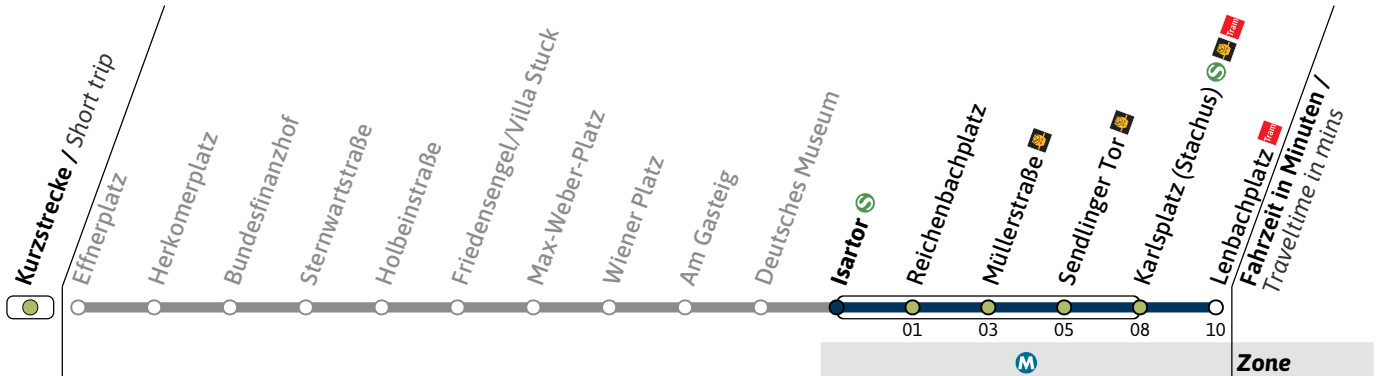

N17

Richtung / Destination
Lenbachplatz via Isartor

Schienersatzverkehr
Rail Replacement Service

Nächte So-Mo bis Do-Fr (nicht vor Feiertag)

Nights Sun/Mon - Thu/Fri, not before public holidays

Nächte Fr-Sa, Sa-So und vor Feiertag

Nights Fri/Sat, Sat/Sun & before public holidays

1	19	19	49
2	19	19	49
3	19	19	49
4	19	19	

Live-Fahrplan und Infos zur Haltestelle
Real time and stop information

Gültig ab 06.07.2026 | Haltestellen-Nummer: 69
Änderungen vorbehalten | mvv-muenchen.de

Haltestelle / Stop **Isartor** (Zone)

N17

Richtung / Destination
Lenbachplatz via Sendlinger Tor

Schienersatzverkehr
Rail Replacement Service

	Nächte So-Mo bis Do-Fr (nicht vor Feiertag) <i>Nights Sun/Mon - Thu/Fri, not before public holidays</i>		Nächte Fr-Sa, Sa-So und vor Feiertag <i>Nights Fri/Sat, Sat/Sun & before public holidays</i>	
	1	20	20	50
2	20	20	50	
3	20	20	50	
4	20	20		

Live-Fahrplan und Infos zur Haltestelle
Real time and stop information

Gültig ab 06.07.2026 | Haltestellen-Nummer: 3
Änderungen vorbehalten | mvv-muenchen.de

N17

Richtung / Destination
Lenbachplatz via Sendlinger Tor