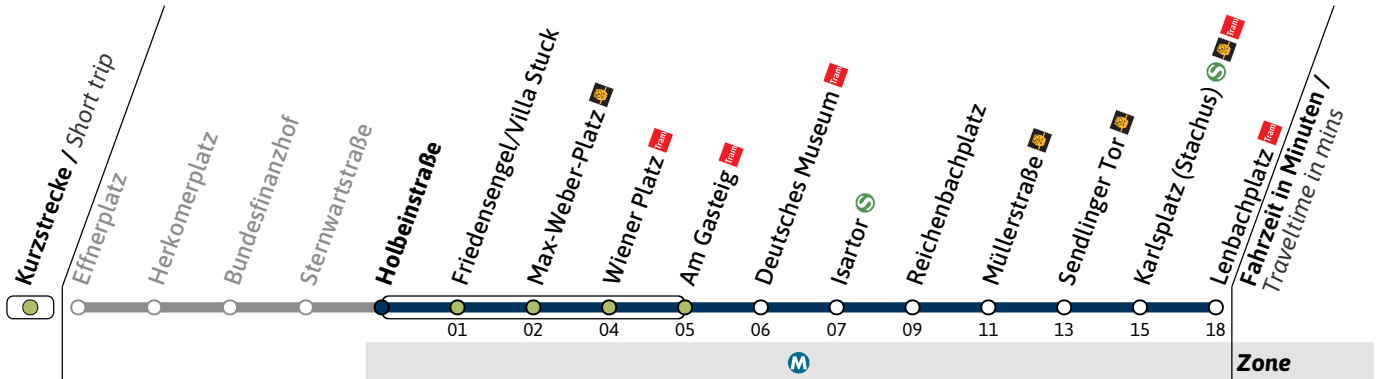

2
3
4

12
12
12

12 42
12 42
12

Live-Fahrplan und Infos zur Haltestelle
Real time and stop information

Gültig ab 06.07.2026 | Haltestellen-Nummer: 75
Änderungen vorbehalten | mvv-muenchen.de

Haltestelle / Stop **Holbeinstraße** (Zone **M**)

N17

Richtung / Destination
Lenbachplatz via Max-Weber-Platz

Schienersatzverkehr
Rail Replacement Service

Fahrzeit in Minuten /
Traveltime in mins

🕒	Nächte So-Mo bis Do-Fr (nicht vor Feiertag) Nights Sun/Mon - Thu/Fri, not before public holidays		Nächte Fr-Sa, Sa-So und vor Feiertag Nights Fri/Sat, Sat/Sun & before public holidays	
	2	3	4	5
2	13		13	43
3	13		13	43
4	13		13	

N17

Richtung / Destination **Lenbachplatz** via **Max-Weber-Platz**

Schienersatzverkehr Rail Replacement Service

🕒	Nächte So-Mo bis Do-Fr (nicht vor Feiertag) <i>Nights Sun/Mon - Thu/Fri, not before public holidays</i>		Nächte Fr-Sa, Sa-So und vor Feiertag <i>Nights Fri/Sat, Sat/Sun & before public holidays</i>	
	2	3	4	5
2	14		14	44
3	14		14	44
4	14		14	

Haltestelle / Stop **Isartor** (Zone)

N17

Richtung / Destination
Lenbachplatz via Sendlinger Tor

Schienersatzverkehr
Rail Replacement Service

	Nächte So-Mo bis Do-Fr (nicht vor Feiertag) <i>Nights Sun/Mon - Thu/Fri, not before public holidays</i>		Nächte Fr-Sa, Sa-So und vor Feiertag <i>Nights Fri/Sat, Sat/Sun & before public holidays</i>	
	1	20	20	50
2	20	20	50	
3	20	20	50	
4	20	20		