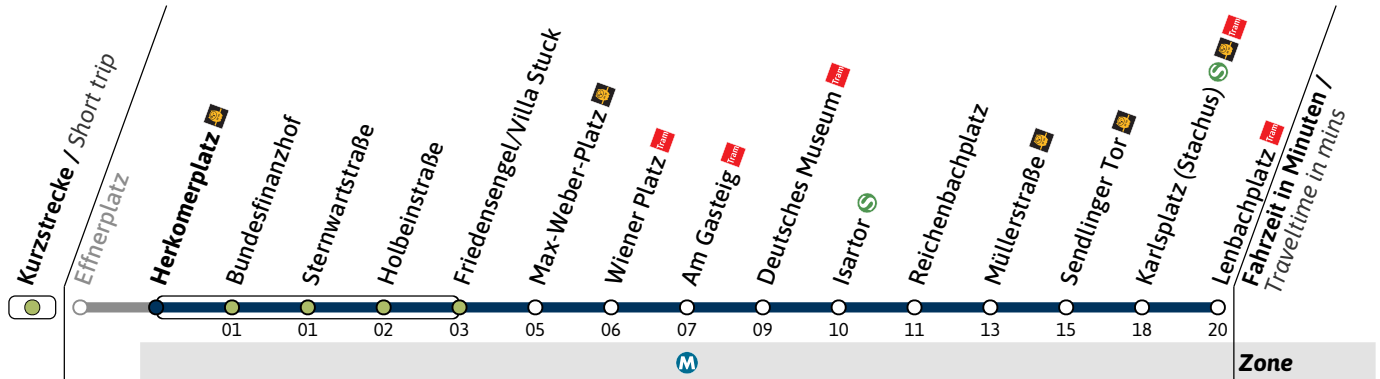

Haltestelle / Stop **Effnerplatz** (Zone **M**)

N17

Richtung / Destination
Lenbachplatz via Max-Weber-Platz

Schienersatzverkehr
Rail Replacement Service

🕒	Nächte So-Mo bis Do-Fr (nicht vor Feiertag) Nights Sun/Mon - Thu/Fri, not before public holidays	Nächte Fr-Sa, Sa-So und vor Feiertag Nights Fri/Sat, Sat/Sun & before public holidays	
	2	09	09
3	09	09	39
4	09	09	

Live-Fahrplan und Infos zur Haltestelle
Real time and stop information

Gültig ab 06.07.2026 | Haltestellen-Nummer: 650
Änderungen vorbehalten | mvv-muenchen.de

Haltestelle / Stop **Herkomerplatz** (Zone **M**)

N17

Richtung / Destination
Lenbachplatz via Max-Weber-Platz

Schienersatzverkehr
Rail Replacement Service

Nächte So-Mo bis Do-Fr (nicht vor Feiertag)

Nights Sun/Mon - Thu/Fri, not before public holidays

Nächte Fr-Sa, Sa-So und vor Feiertag

Haltestelle / Stop **Bundesfinanzhof** (Zone **M**)

N17

Richtung / Destination
Lenbachplatz via **Max-Weber-Platz**

Schienersatzverkehr
Rail Replacement Service

Nächte So-Mo bis Do-Fr (nicht vor Feiertag)