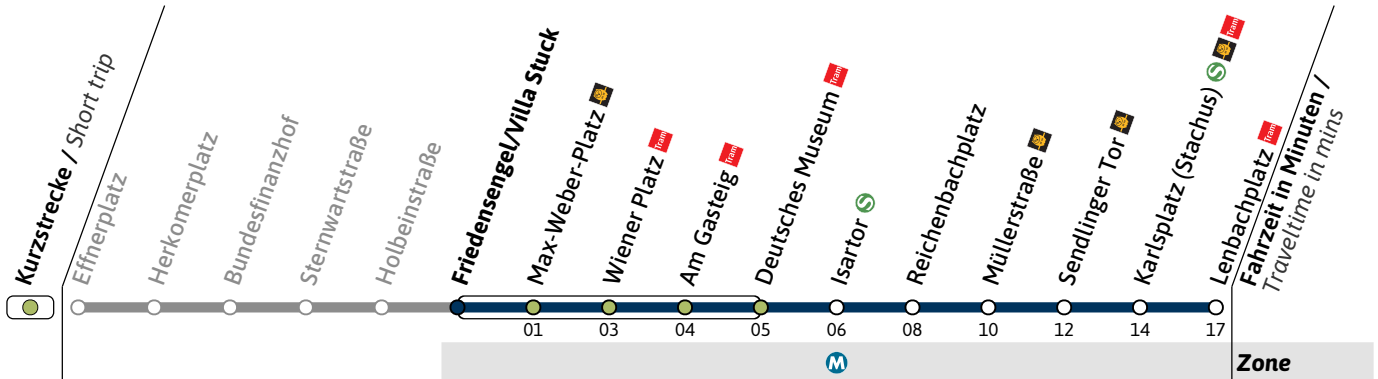

N17

Richtung / Destination
Lenbachplatz via Max-Weber-Platz

Schienersatzverkehr
Rail Replacement Service

Fahrzeit in Minuten /
Traveltime in mins

🕒	Nächte So-Mo bis Do-Fr (nicht vor Feiertag) Nights Sun/Mon - Thu/Fri, not before public holidays		Nächte Fr-Sa, Sa-So und vor Feiertag Nights Fri/Sat, Sat/Sun & before public holidays	
	2	3	4	5
2	13		13	43
3	13		13	43
4	13		13	

Live-Fahrplan und Infos zur Haltestelle
Real time and stop information

Gültig ab 06.07.2026 | Haltestellen-Nummer: 74
Änderungen vorbehalten | mvv-muenchen.de

Haltestelle / Stop **Friedensengel/Villa Stuck** (Zone **M**)

N17

Richtung / Destination **Lenbachplatz** via **Max-Weber-Platz**

Schienersatzverkehr Rail Replacement Service

🕒	Nächte So-Mo bis Do-Fr (nicht vor Feiertag) <i>Nights Sun/Mon - Thu/Fri, not before public holidays</i>		Nächte Fr-Sa, Sa-So und vor Feiertag <i>Nights Fri/Sat, Sat/Sun & before public holidays</i>	
	2	3	4	5
2	14		14	44
3	14		14	44
4	14		14	

Haltestelle / Stop **Isartor** (Zone)

N17

Richtung / Destination
Lenbachplatz via Sendlinger Tor

Schienersatzverkehr
Rail Replacement Service

	Nächte So-Mo bis Do-Fr (nicht vor Feiertag) <i>Nights Sun/Mon - Thu/Fri, not before public holidays</i>		Nächte Fr-Sa, Sa-So und vor Feiertag <i>Nights Fri/Sat, Sat/Sun & before public holidays</i>	
	1	20	20	50
2	20	20	50	
3	20	20	50	
4	20	20		