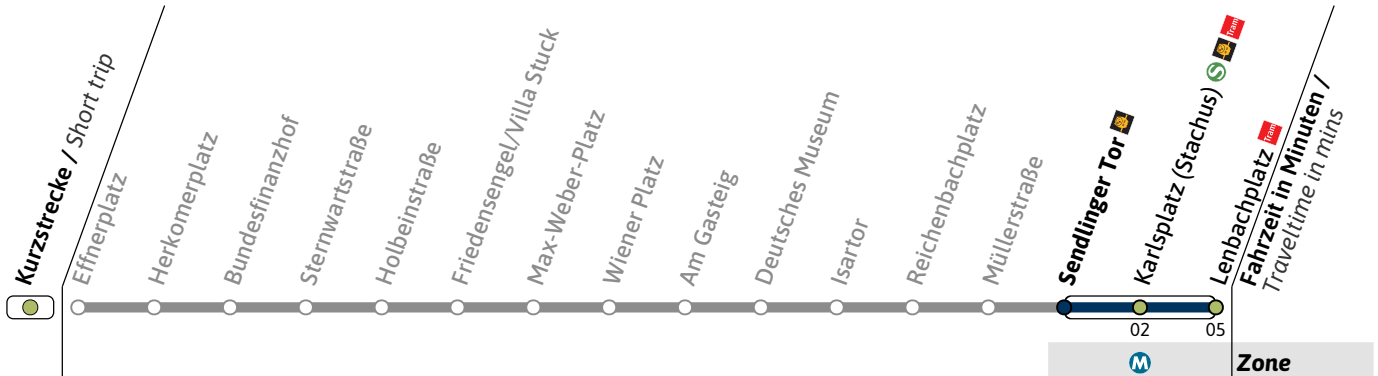

Haltestelle / Stop **Isartor** (Zone)

N17

Richtung / Destination
Lenbachplatz via Sendlinger Tor

Schienersatzverkehr
Rail Replacement Service

	Nächte So-Mo bis Do-Fr (nicht vor Feiertag) <i>Nights Sun/Mon - Thu/Fri, not before public holidays</i>		Nächte Fr-Sa, Sa-So und vor Feiertag <i>Nights Fri/Sat, Sat/Sun & before public holidays</i>	
	1	20	20	50
2	20	20	50	
3	20	20	50	
4	20	20		

Haltestelle / Stop **Müllerstraße** (Zone **M**)

N17

Richtung / Destination
Lenbachplatz via Sendlinger Tor

Schienersatzverkehr
Rail Replacement Service

	Nächte So-Mo bis Do-Fr (nicht vor Feiertag) Nights Sun/Mon - Thu/Fri, not before public holidays		Nächte Fr-Sa, Sa-So und vor Feiertag Nights Fri/Sat, Sat/Sun & before public holidays	
	1	24	24	54
2	24	24	54	
3	24	24	54	
4	24	24	54	

Live-Fahrplan und Infos zur Haltestelle
Real time and stop information

Gültig ab 06.07.2026 | Haltestellen-Nummer: 38
Änderungen vorbehalten | mvv-muenchen.de

Haltestelle / Stop **Sendlinger Tor** (Zone **M**)

N17

Richtung / Destination
Lenbachplatz via Karlsplatz (Stachus)

Schienersatzverkehr
Rail Replacement Service

	Nächte So-Mo bis Do-Fr (nicht vor Feiertag) Nights Sun/Mon - Thu/Fri, not before public holidays		Nächte Fr-Sa, Sa-So und vor Feiertag Nights Fri/Sat, Sat/Sun & before public holidays	
	1	2	3	4
1	26		26	56
2	26		26	56
3	26		26	56
4	26		26	