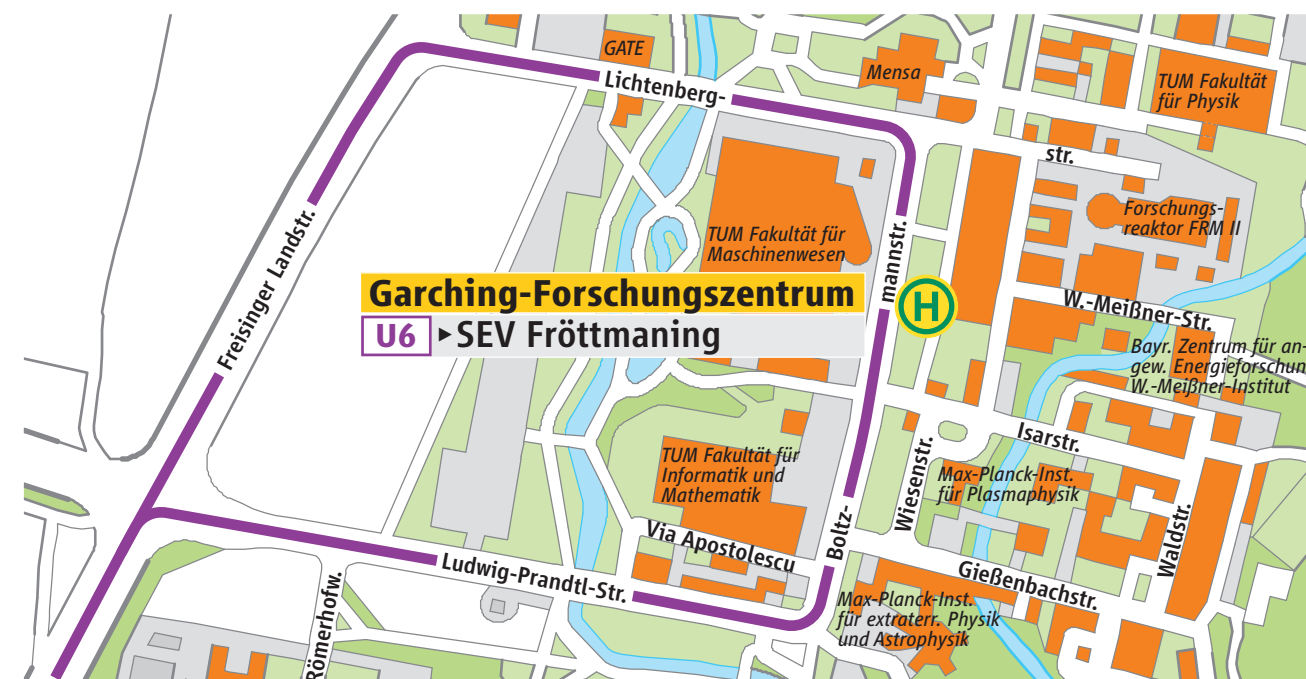

Sonntag, 31.03. mit Donnerstag, 04.04.2019

U6

Garching-Forschungszentrum ↔ Fröttmaning: Ab ca. 22.30 Uhr Bus statt U-Bahn

Wegen Schienenschleifarbeiten wird die U6 von Sonntag, 31. März mit Donnerstag, 4. April 2019 ab ca. 22.30 Uhr zwischen Garching-Forschungszentrum und Fröttmaning durch Busse ersetzt.

Letzter Zug ab hier in Richtung Marienplatz / Klinikum Großhadern 22.13 Uhr.

Die Busse fahren von der Haltestelle der Buslinien 230 ▶ Ismaning Bf. / 292 ▶ Oberschleißheim / 690 ▶ Eching Ost Bf. in der Boltzmannstraße ab.

Fahrräder können in den Ersatzbussen aus Sicherheitsgründen nicht befördert werden.

Underground line U6 is replaced by buses from Sunday, 31 March until Thursday, 4 April 2019 starting at ca. 22.30 hrs. between Garching-Forschungszentrum and Fröttmaning.

Last train from this stop towards Marienpl. / Klinikum Großhadern 22.13 hrs.

The buses depart from the stop of bus routes 230 ▶ Ismaning Bf. / 292 ▶ Oberschleißheim / 690 ▶ Eching Ost Bf. at Boltzmannstraße.

Bicycles cannot be carried on the replacement buses for safety reasons.

MVG Hotline
Gebührenfrei aus allen deutschen Netzen.

0800 344 22 66 00

mvg.de

Kurzfristige Änderungen vorbehalten.
Subject to changes on short notice.