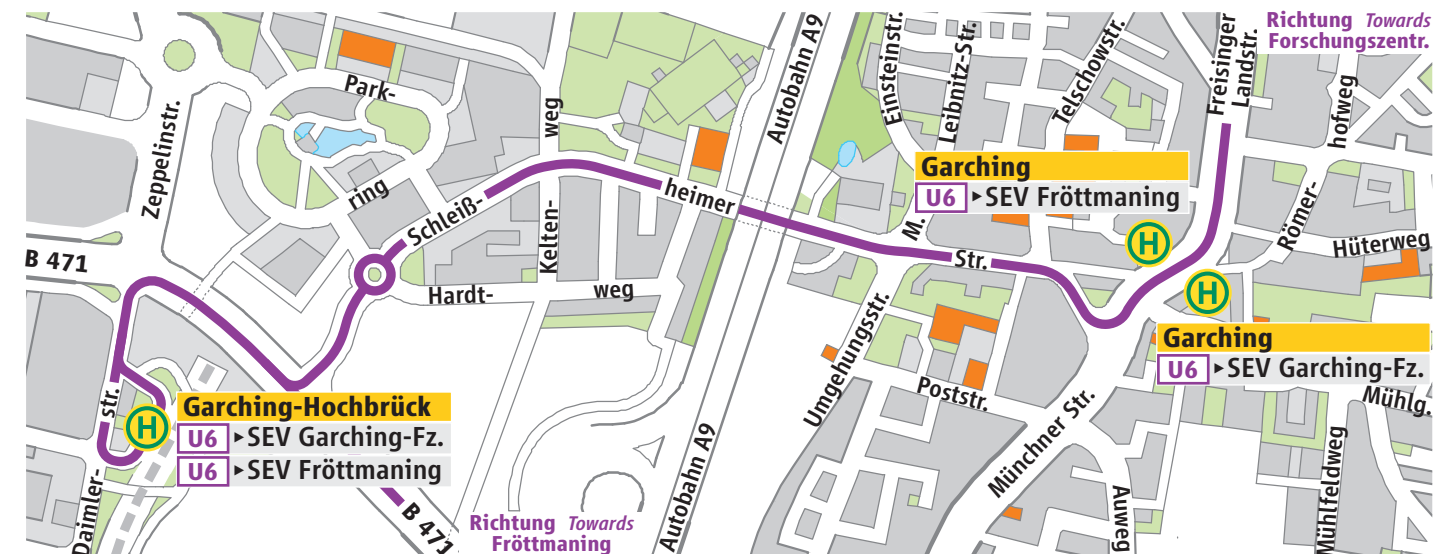

Sonntag, 31.03. mit Donnerstag, 04.04.2019

U6

Garching-Forschungszentrum ↔ Fröttmaning: Ab ca. 22.30 Uhr Bus statt U-Bahn

Wegen Schienenschleifarbeiten wird die U6 von Sonntag, 31. März mit Donnerstag, 4. April 2019 ab ca. 22.30 Uhr zwischen Garching-Forschungszentrum und Fröttmaning durch Busse ersetzt.

Letzter Zug der U6 ab hier

- Richtung Garching-Forschungszentrum 22.02 Uhr
- Richtung Marienplatz / Klinikum Großhadern 22.18 Uhr

Die Busse fahren von der Haltestelle der Buslinie 695 ▶ Kirchdorf an der Amper (in der Mitte der Busspur) ab.

Fahrräder können in den Ersatzbussen aus Sicherheitsgründen nicht befördert werden.

Underground line U6 is replaced by buses from Sunday, 31 March until Thursday, 4 April 2019 starting at ca. 22.30 hrs. between Garching-Forschungszentrum and Fröttmaning.

Last U6 from this stop

- towards Garching-Forschungszentrum 22.02 hrs.
- towards Marienpl. / Klinikum Großhadern 22.18 hrs.

The buses depart from the stop of bus route 695 ▶ Kirchdorf an der Amper (in the middle of the bus lane).

Bicycles cannot be carried on the replacement buses for safety reasons.

MVG Hotline
Gebührenfrei aus allen deutschen Netzen.

0800 344 22 66 00

mvg.de

Kurzfristige Änderungen vorbehalten.
Subject to changes on short notice.