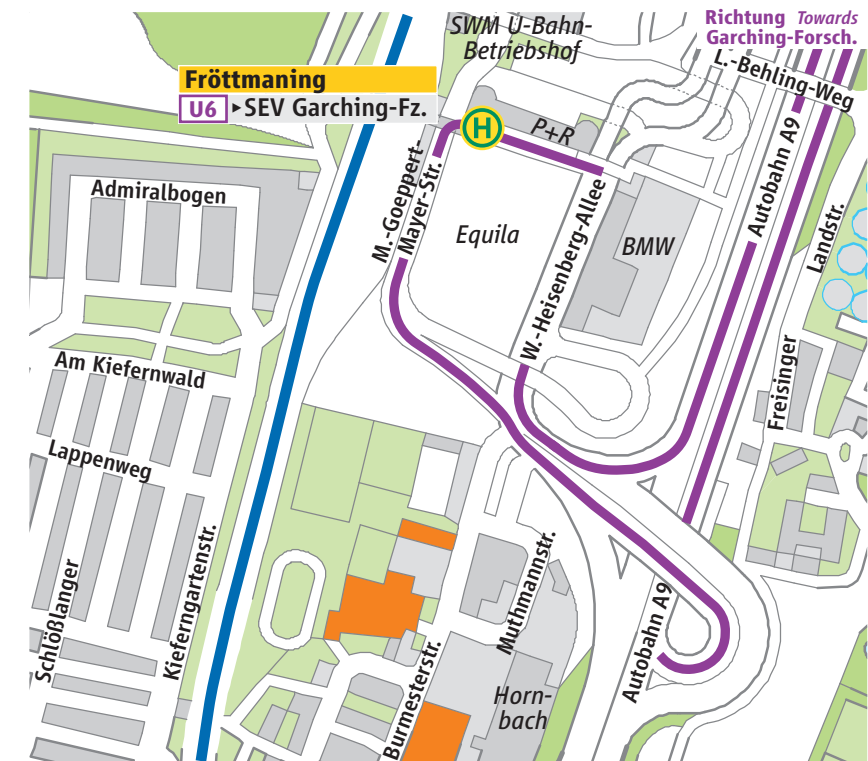

Sonntag, 31.03. mit Donnerstag, 04.04.2019

U6

Garching-Forschungszentrum ↔ Fröttmaning: Ab ca. 22.30 Uhr Bus statt U-Bahn

Wegen Schienenschleifarbeiten wird die U6 von Sonntag, 31. März mit Donnerstag, 4. April 2019 ab ca. 22.30 Uhr zwischen Garching-Forschungszentrum und Fröttmaning durch Busse ersetzt.

Letzter Zug der U6 ab hier bis Garching-Forschungszentrum 21.58 Uhr.

Die Busse halten am P+R-Parkhaus, das Sie über die südliche Fußgängerbrücke erreichen.

Fahrräder können in den Ersatzbussen aus Sicherheitsgründen nicht befördert werden.

Underground line U6 is replaced by buses from Sunday, 31 March until Thursday, 4 April 2019 starting at ca. 22.30 hrs. between Garching-Forschungszentrum and Fröttmaning.

Last U6 from this stop to Garching-Forschungszentrum 21.58 hrs.

The buses depart from the P+R car park which can be reached over the southern footbridge.

Bicycles cannot be carried on the replacement buses for safety reasons.

MVG Hotline
Gebührenfrei aus allen deutschen Netzen.

0800 344 22 66 00

mvg.de

Kurzfristige Änderungen vorbehalten.
Subject to changes on short notice.