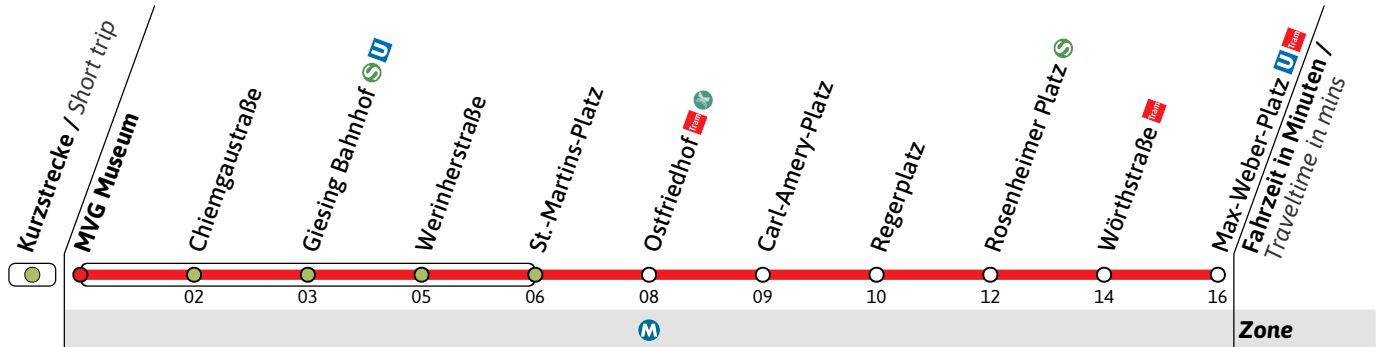

Tram

Haltestelle / Stop **MVG Museum** (Zone **M**)

E7

Richtung / Destination
Max-Weber-Platz **U** **Tram** via Giesing Bahnhof

Tram

Nur gültig an Öffnungstagen des MVG-Museums, Infos auf MVG.de

🕒	Samstag Saturday	Sonn- und Feiertag Sunday and public holiday
6		
7		
8		
9		
10		
11	31	35
12 01	31	05 35
13 01	31	05 35
14 01	31	05 35
15 01	31	05 35
16 01	31	05 35
17 01		05
18		
19		
20		

Live-Fahrplan und Infos zur Haltestelle
Real time and stop information

Gültig ab 26.04.2026 | Haltestellen-Nummer: 8019
Änderungen vorbehalten | mvv-muenchen.de

Münchner Verkehrsgesellschaft mbH
Tel.: 0800 344 22 66 00