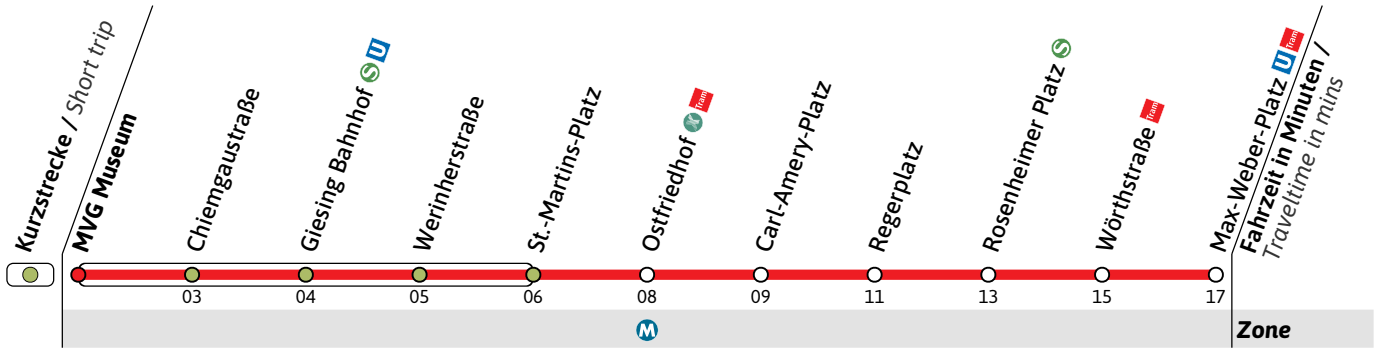

Tram

Haltestelle / Stop **MVG Museum** (Zone **M**)

**E7**

Richtung / Destination  
**Max-Weber-Platz** **U** **Tram** via Giesing Bahnhof

Tram

Nur gültig an Öffnungstagen des MVG-Museums, Infos auf [MVG.de](http://MVG.de)

Live-Fahrplan und Infos zur Haltestelle  
Real time and stop information

Gültig ab 01.01.2025 | Haltestellen-Nummer: 8019  
Änderungen vorbehalten | [mvv-muenchen.de](http://mvv-muenchen.de)

Münchner Verkehrsgesellschaft mbH  
Tel.: 0800 344 22 66 00