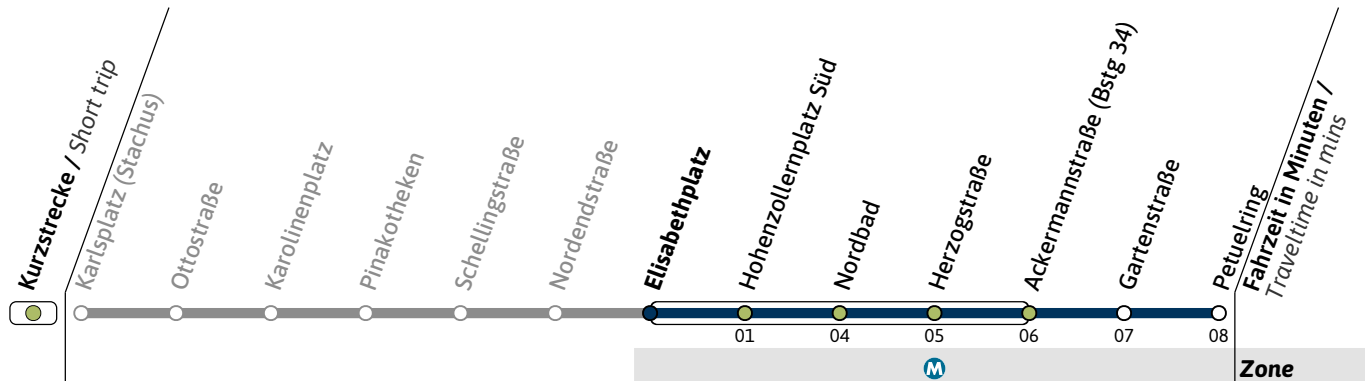

N27

Richtung / Destination
Petuelring via Nordbad

Schienersatzverkehr
Rail Replacement Service

Nächte So-Mo bis Do-Fr (nicht vor Feiertag)
Nights Sun/Mon - Thu/Fri, not before public holidays

Nächte Fr-Sa, Sa-So und vor Feiertag
Nights Fri/Sat, Sat/Sun & before public holidays

1	42			42	57
2	42		12 27	42	57
3	42		12 27	42	57
4	42		12 27	42	

N27

Richtung / Destination
Petuelring via Nordbad

Schienersatzverkehr
Rail Replacement Service

Nächte So-Mo bis Do-Fr (nicht vor Feiertag)

Nights Sun/Mon - Thu/Fri, not before public holidays

Nächte Fr-Sa, Sa-So und vor Feiertag

Nights Fri/Sat, Sat/Sun & before public holidays

1	43			43	58
2	43	13	28	43	58
3	43	13	28	43	58
4	43	13	28	43	

N27

Richtung / Destination
Petuelring via Nordbad

Schienersatzverkehr
Rail Replacement Service