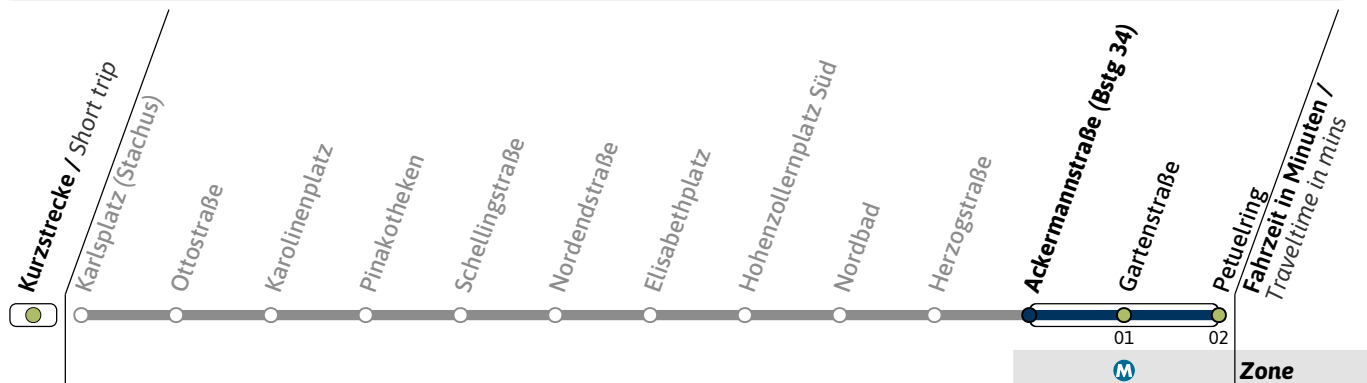

N27

Richtung / Destination
Petuelring

Schienerersatzverkehr
Rail Replacement Service

	Nächte So-Mo bis Do-Fr (nicht vor Feiertag) Nights Sun/Mon - Thu/Fri, not before public holidays		Nächte Fr-Sa, Sa-So und vor Feiertag Nights Fri/Sat, Sat/Sun & before public holidays	
	1	2	01	02
1	47			47
2	47		17	32
3	47		17	32
4	47		17	32

N27

Richtung / Destination
Petuelring

Schienersatzverkehr
Rail Replacement Service

	Nächte So-Mo bis Do-Fr (nicht vor Feiertag) <i>Nights Sun/Mon - Thu/Fri, not before public holidays</i>		Nächte Fr-Sa, Sa-So und vor Feiertag <i>Nights Fri/Sat, Sat/Sun & before public holidays</i>	
	1	2	03	04
1	48		48	
2	48		18	33
3	48		18	33
4	48		18	33

**N27****Richtung / Destination**
Petuelring**Schienersatzverkehr**
Rail Replacement Service

	Nächte So-Mo bis Do-Fr (nicht vor Feiertag) <i>Nights Sun/Mon - Thu/Fri, not before public holidays</i>		Nächte Fr-Sa, Sa-So und vor Feiertag <i>Nights Fri/Sat, Sat/Sun & before public holidays</i>	
	1	49	04 19	34 49
2	49	04 19	34 49	
3	49	04 19	34 49	
4	49	04 19	34 49	