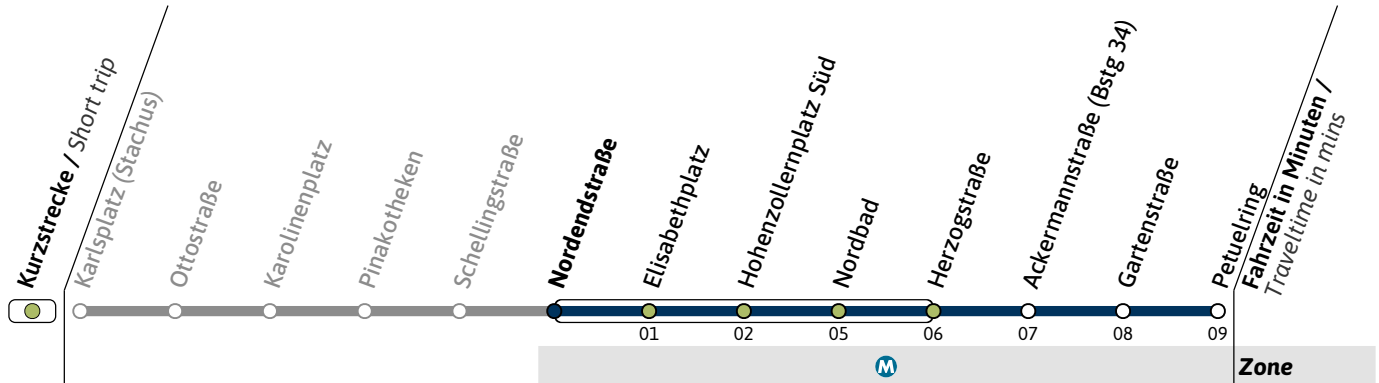

1	38			38	53
2	38	08	23	38	53
3	38	08	23	38	53
4	38	08	23	38	

N27

Richtung / Destination
Petuelring via Nordbad

Schienersatzverkehr
Rail Replacement Service

	Nächte So-Mo bis Do-Fr (nicht vor Feiertag) Nights Sun/Mon - Thu/Fri, not before public holidays		Nächte Fr-Sa, Sa-So und vor Feiertag Nights Fri/Sat, Sat/Sun & before public holidays			
	1	2	09	24	39	54
1	39					
2	39		09	24	39	54
3	39		09	24	39	54
4	39		09	24	39	

N27

Richtung / Destination
Petuelring via Nordbad

Schienersatzverkehr
Rail Replacement Service

	Nächte So-Mo bis Do-Fr (nicht vor Feiertag) <i>Nights Sun/Mon - Thu/Fri, not before public holidays</i>		Nächte Fr-Sa, Sa-So und vor Feiertag <i>Nights Fri/Sat, Sat/Sun & before public holidays</i>	
	1	2	1	2
1	40		40	55
2	40		10	25
3	40		10	25
4	40		10	25

N27

Richtung / Destination
Petuelring via Nordbad

Schienersatzverkehr
Rail Replacement Service

Nächte So-Mo bis Do-Fr (nicht vor Feiertag)
Nights Sun/Mon - Thu/Fri, not before public holidays

Nächte Fr-Sa, Sa-So und vor Feiertag
Nights Fri/Sat, Sat/Sun & before public holidays