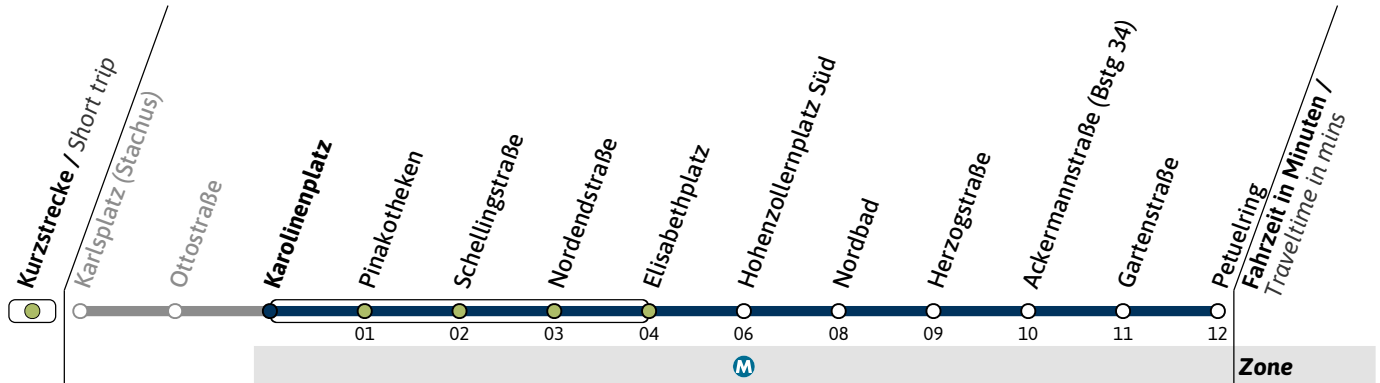

N27

Richtung / Destination
Petuelring via Nordbad

Schienersatzverkehr
Rail Replacement Service

🕒	Nächte So-Mo bis Do-Fr (nicht vor Feiertag) <i>Nights Sun/Mon - Thu/Fri, not before public holidays</i>		Nächte Fr-Sa, Sa-So und vor Feiertag <i>Nights Fri/Sat, Sat/Sun & before public holidays</i>			
	1	2	05	20	35	50
1	35					
2	35		05	20	35	50
3	35		05	20	35	50
4	35		05	20	35	

N27

Richtung / Destination
Petuelring via Nordbad

Schienersatzverkehr
Rail Replacement Service

🕒	Nächte So-Mo bis Do-Fr (nicht vor Feiertag) <i>Nights Sun/Mon - Thu/Fri, not before public holidays</i>		Nächte Fr-Sa, Sa-So und vor Feiertag <i>Nights Fri/Sat, Sat/Sun & before public holidays</i>			
	1	2	07	22	37	52
1	37					
2	37		07	22	37	52
3	37		07	22	37	52
4	37		07	22	37	

N27

Richtung / Destination
Petuelring via Nordbad

Schienersatzverkehr
Rail Replacement Service

Nächte So-Mo bis Do-Fr (nicht vor Feiertag)
Nights Sun/Mon - Thu/Fri, not before public holidays

Nächte Fr-Sa, Sa-So und vor Feiertag
Nights Fri/Sat, Sat/Sun & before public holidays

1	38			38	53
2	38	08	23	38	53
3	38	08	23	38	53
4	38	08	23	38	

N27

Richtung / Destination
Petuelring via Nordbad

Schienersatzverkehr
Rail Replacement Service

	Nächte So-Mo bis Do-Fr (nicht vor Feiertag) Nights Sun/Mon - Thu/Fri, not before public holidays		Nächte Fr-Sa, Sa-So und vor Feiertag Nights Fri/Sat, Sat/Sun & before public holidays			
	1	2	09	24	39	54
1	39					
2	39		09	24	39	54
3	39		09	24	39	54
4	39		09	24	39	