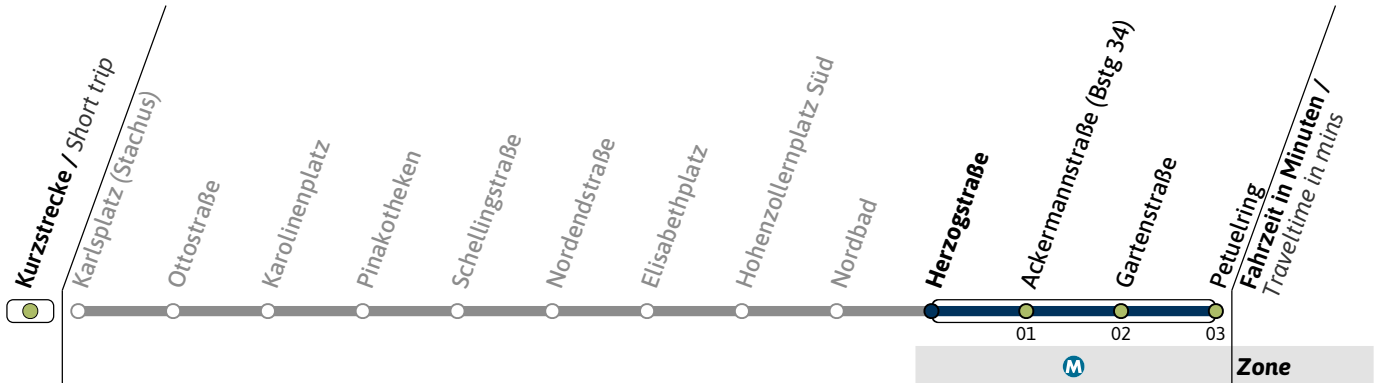

N27

Richtung / Destination
Petuelring

Schienerersatzverkehr
Rail Replacement Service

	Nächte So-Mo bis Do-Fr (nicht vor Feiertag) Nights Sun/Mon - Thu/Fri, not before public holidays		Nächte Fr-Sa, Sa-So und vor Feiertag Nights Fri/Sat, Sat/Sun & before public holidays	
	1	2	01	02
1	47			47
2	47		17	32
3	47		17	32
4	47		17	32

N27

Richtung / Destination
Petuelring

Schienersatzverkehr
Rail Replacement Service

	Nächte So-Mo bis Do-Fr (nicht vor Feiertag) <i>Nights Sun/Mon - Thu/Fri, not before public holidays</i>		Nächte Fr-Sa, Sa-So und vor Feiertag <i>Nights Fri/Sat, Sat/Sun & before public holidays</i>	
	1	2	03	04
1	48		48	
2	48		18	33
3	48		18	33
4	48		18	33