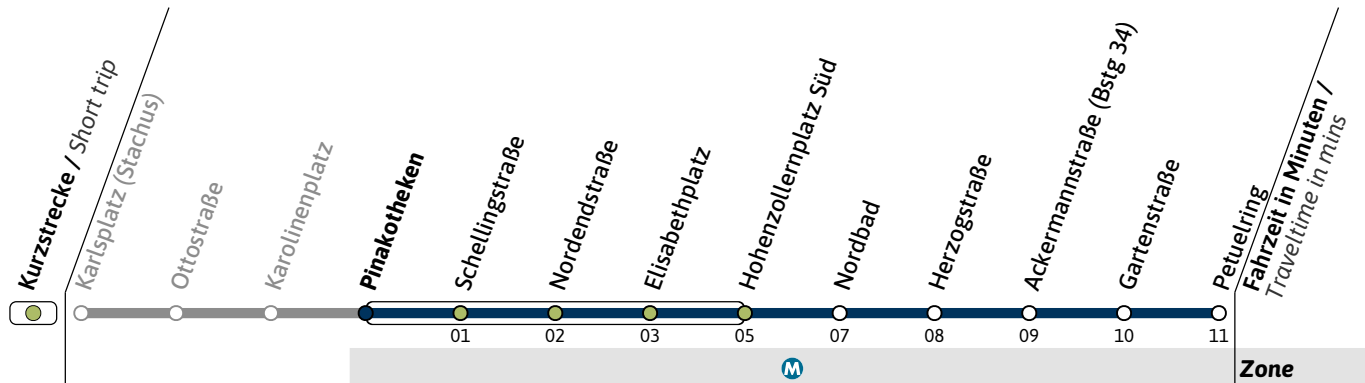

N27

Richtung / Destination
Petuelring via Nordbad

Schienersatzverkehr
Rail Replacement Service

Nächte So-Mo bis Do-Fr (nicht vor Feiertag)
Nights Sun/Mon - Thu/Fri, not before public holidays

Nächte Fr-Sa, Sa-So und vor Feiertag
Nights Fri/Sat, Sat/Sun & before public holidays

1	38			38	53
2	38	08	23	38	53
3	38	08	23	38	53
4	38	08	23	38	

N27

Richtung / Destination
Petuelring via Nordbad

Schienersatzverkehr
Rail Replacement Service

	Nächte So-Mo bis Do-Fr (nicht vor Feiertag) Nights Sun/Mon - Thu/Fri, not before public holidays		Nächte Fr-Sa, Sa-So und vor Feiertag Nights Fri/Sat, Sat/Sun & before public holidays			
	1	2	09	24	39	54
1	39					
2	39		09	24	39	54
3	39		09	24	39	54
4	39		09	24	39	

N27

Richtung / Destination
Petuelring via Nordbad

Schienersatzverkehr
Rail Replacement Service

	Nächte So-Mo bis Do-Fr (nicht vor Feiertag) <i>Nights Sun/Mon - Thu/Fri, not before public holidays</i>		Nächte Fr-Sa, Sa-So und vor Feiertag <i>Nights Fri/Sat, Sat/Sun & before public holidays</i>	
	1	2	1	2
1	40		40	55
2	40		10	25
3	40		10	25
4	40		10	25