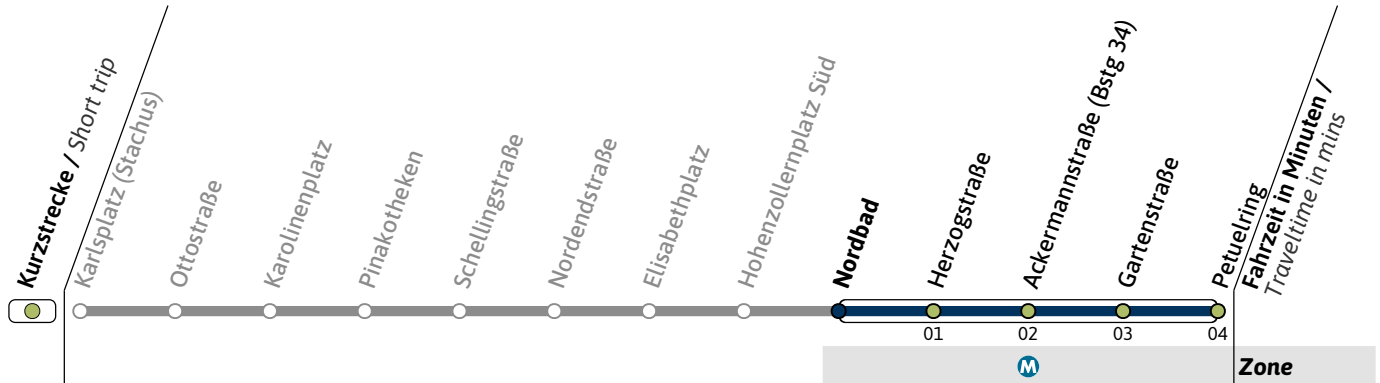

Nächte Fr-Sa, Sa-So und vor Feiertag

Nights Fri/Sat, Sat/Sun & before public holidays

1	43			43	58
2	43	13	28	43	58
3	43	13	28	43	58
4	43	13	28	43	

N27

Richtung / Destination
Petuelring via Nordbad

Schienersatzverkehr
Rail Replacement Service

	Nächte So-Mo bis Do-Fr (nicht vor Feiertag) <i>Nights Sun/Mon - Thu/Fri, not before public holidays</i>		Nächte Fr-Sa, Sa-So und vor Feiertag <i>Nights Fri/Sat, Sat/Sun & before public holidays</i>	
	1	2	1	2
1	44		44	59
2	44		14	29
3	44		14	29
4	44		14	29

N27

Richtung / Destination
Petuelring

Schienerersatzverkehr
Rail Replacement Service

	Nächte So-Mo bis Do-Fr (nicht vor Feiertag) Nights Sun/Mon - Thu/Fri, not before public holidays		Nächte Fr-Sa, Sa-So und vor Feiertag Nights Fri/Sat, Sat/Sun & before public holidays	
	1	2	01	02
1	47			47
2	47		17	32
3	47		17	32
4	47		17	32