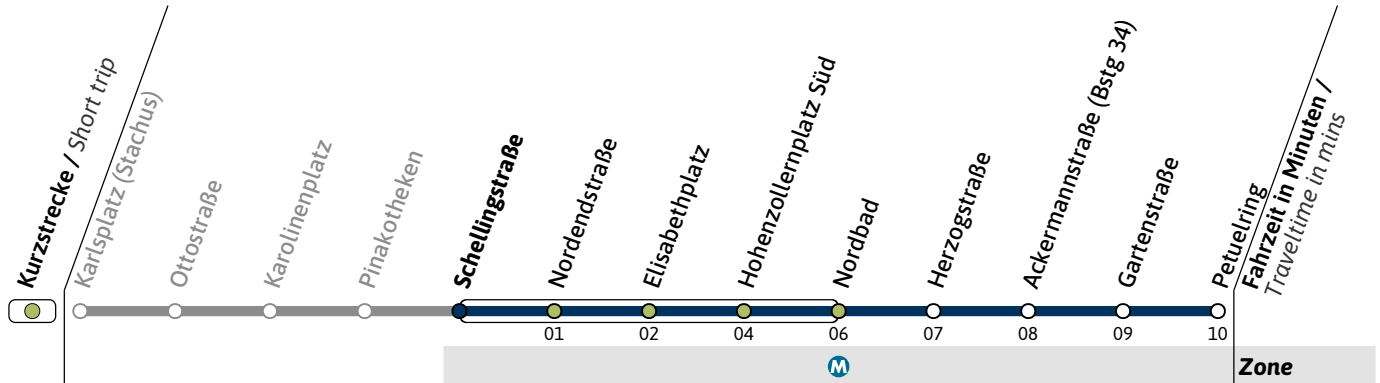

N27

Richtung / Destination
Petuelring via Nordbad

Schienersatzverkehr
Rail Replacement Service

Nächte So-Mo bis Do-Fr (nicht vor Feiertag)
Nights Sun/Mon - Thu/Fri, not before public holidays

Nächte Fr-Sa, Sa-So und vor Feiertag
Nights Fri/Sat, Sat/Sun & before public holidays

1	38			38	53
2	38	08	23	38	53
3	38	08	23	38	53
4	38	08	23	38	

N27

Richtung / Destination
Petuelring via Nordbad

Schienersatzverkehr
Rail Replacement Service

	Nächte So-Mo bis Do-Fr (nicht vor Feiertag) Nights Sun/Mon - Thu/Fri, not before public holidays		Nächte Fr-Sa, Sa-So und vor Feiertag Nights Fri/Sat, Sat/Sun & before public holidays			
	1	2	09	24	39	54
1	39					
2	39		09	24	39	54
3	39		09	24	39	54
4	39		09	24	39	

N27

Richtung / Destination
Petuelring via Nordbad

Schienersatzverkehr
Rail Replacement Service

	Nächte So-Mo bis Do-Fr (nicht vor Feiertag) <i>Nights Sun/Mon - Thu/Fri, not before public holidays</i>		Nächte Fr-Sa, Sa-So und vor Feiertag <i>Nights Fri/Sat, Sat/Sun & before public holidays</i>	
	1	2	1	2
1	40		40	55
2	40		10	25
3	40		10	25
4	40		10	25