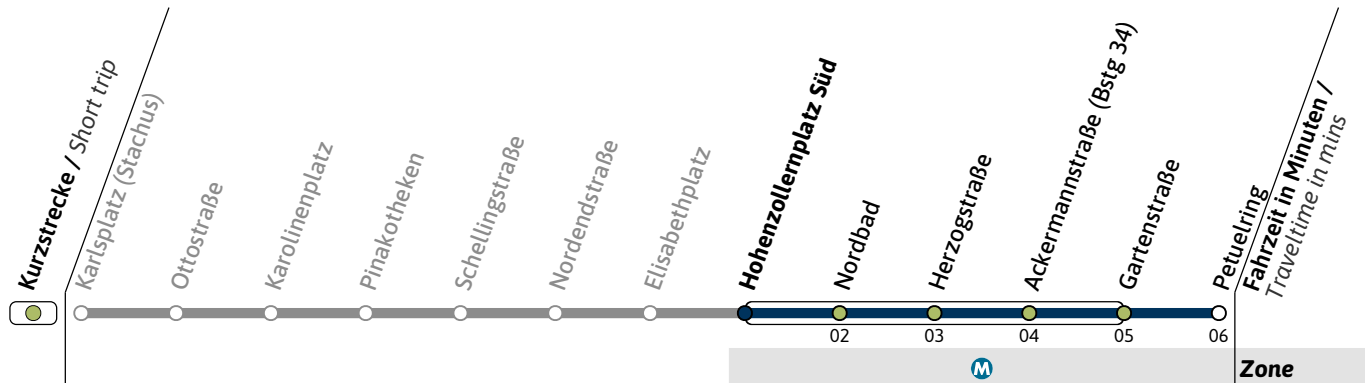

1	42			42	57
2	42		12 27	42	57
3	42		12 27	42	57
4	42		12 27	42	

N27

Richtung / Destination
Petuelring via Nordbad

Schienersatzverkehr
Rail Replacement Service

Nächte So-Mo bis Do-Fr (nicht vor Feiertag)

Nights Sun/Mon - Thu/Fri, not before public holidays

Nächte Fr-Sa, Sa-So und vor Feiertag

Nights Fri/Sat, Sat/Sun & before public holidays

1	43			43	58
2	43	13	28	43	58
3	43	13	28	43	58
4	43	13	28	43	

N27

Richtung / Destination
Petuelring via Nordbad

Schienersatzverkehr
Rail Replacement Service