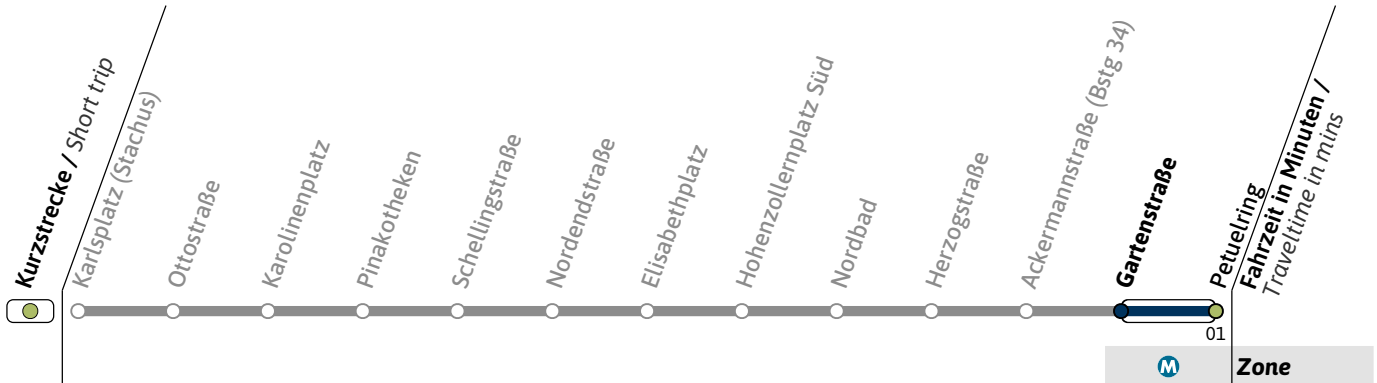

N27

Richtung / Destination
Petuelring

Schienerersatzverkehr
Rail Replacement Service

	Nächte So-Mo bis Do-Fr (nicht vor Feiertag) Nights Sun/Mon - Thu/Fri, not before public holidays		Nächte Fr-Sa, Sa-So und vor Feiertag Nights Fri/Sat, Sat/Sun & before public holidays	
	1	2	01	02
1	47			47
2	47		17	32
3	47		17	32
4	47		17	32

N27

Richtung / Destination
Petuelring

Schienersatzverkehr
Rail Replacement Service

	Nächte So-Mo bis Do-Fr (nicht vor Feiertag) <i>Nights Sun/Mon - Thu/Fri, not before public holidays</i>		Nächte Fr-Sa, Sa-So und vor Feiertag <i>Nights Fri/Sat, Sat/Sun & before public holidays</i>	
	1	2	03	04
1	48		48	
2	48		18	33
3	48		18	33
4	48		18	33

**N27****Richtung / Destination**
Petuelring**Schienersatzverkehr**
Rail Replacement Service

	Nächte So-Mo bis Do-Fr (nicht vor Feiertag) <i>Nights Sun/Mon - Thu/Fri, not before public holidays</i>		Nächte Fr-Sa, Sa-So und vor Feiertag <i>Nights Fri/Sat, Sat/Sun & before public holidays</i>	
	1	49	04 19	34 49
2	49	04 19	34 49	
3	49	04 19	34 49	
4	49	04 19	34 49	

N27

Richtung / Destination
Petuelring

Schienersatzverkehr
Rail Replacement Service

🕒	Nächte So-Mo bis Do-Fr (nicht vor Feiertag) <i>Nights Sun/Mon - Thu/Fri, not before public holidays</i>		Nächte Fr-Sa, Sa-So und vor Feiertag <i>Nights Fri/Sat, Sat/Sun & before public holidays</i>			
	1	50	05	20	35	50
2	50	50	05	20	35	50
3	50	50	05	20	35	50
4	50	50	05	20	35	50