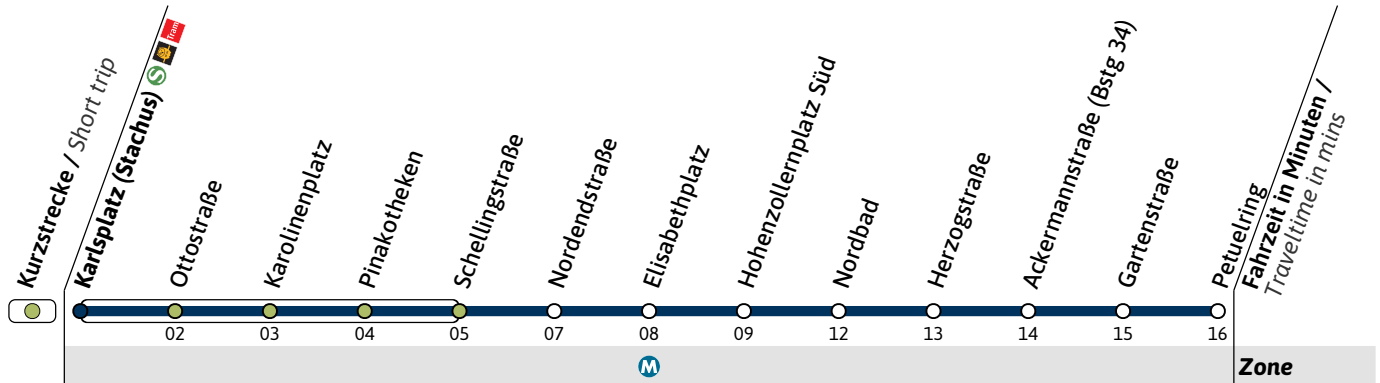

N27

Richtung / Destination
Petuelring via Nordbad

Schienersatzverkehr
Rail Replacement Service

🕒	Nächte So-Mo bis Do-Fr (nicht vor Feiertag) <i>Nights Sun/Mon - Thu/Fri, not before public holidays</i>		Nächte Fr-Sa, Sa-So und vor Feiertag <i>Nights Fri/Sat, Sat/Sun & before public holidays</i>			
	1	2	05	20	35	50
1	35					
2	35		05	20	35	50
3	35		05	20	35	50
4	35		05	20	35	

N27

Richtung / Destination
Petuelring via Nordbad

Schienersatzverkehr
Rail Replacement Service

🕒	Nächte So-Mo bis Do-Fr (nicht vor Feiertag) <i>Nights Sun/Mon - Thu/Fri, not before public holidays</i>		Nächte Fr-Sa, Sa-So und vor Feiertag <i>Nights Fri/Sat, Sat/Sun & before public holidays</i>			
	1	2	07	22	37	52
1	37					
2	37		07	22	37	52
3	37		07	22	37	52
4	37		07	22	37	

N27

Richtung / Destination
Petuelring via Nordbad

Schienersatzverkehr
Rail Replacement Service

Nächte So-Mo bis Do-Fr (nicht vor Feiertag)
Nights Sun/Mon - Thu/Fri, not before public holidays

Nächte Fr-Sa, Sa-So und vor Feiertag
Nights Fri/Sat, Sat/Sun & before public holidays

N27

Richtung / Destination
Petuelring

Schienersatzverkehr
Rail Replacement Service

🕒	Nächte So-Mo bis Do-Fr (nicht vor Feiertag) <i>Nights Sun/Mon - Thu/Fri, not before public holidays</i>		Nächte Fr-Sa, Sa-So und vor Feiertag <i>Nights Fri/Sat, Sat/Sun & before public holidays</i>			
	1	50	05	20	35	50
2	50	50	05	20	35	50
3	50	50	05	20	35	50
4	50	50	05	20	35	50