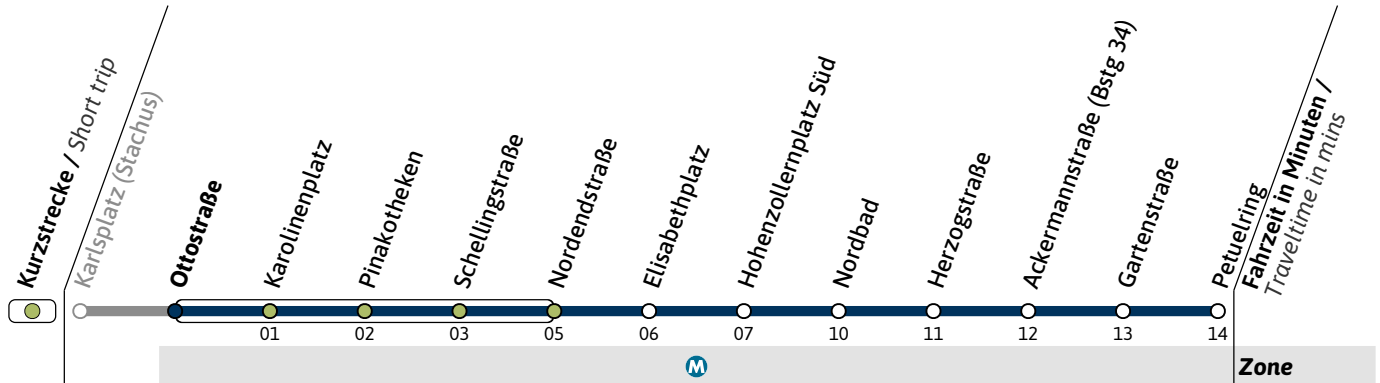

N27

Richtung / Destination
Petuelring via Nordbad

Schienersatzverkehr
Rail Replacement Service

🕒	Nächte So-Mo bis Do-Fr (nicht vor Feiertag) <i>Nights Sun/Mon - Thu/Fri, not before public holidays</i>		Nächte Fr-Sa, Sa-So und vor Feiertag <i>Nights Fri/Sat, Sat/Sun & before public holidays</i>			
	1	2	05	20	35	50
1	35					
2	35		05	20	35	50
3	35		05	20	35	50
4	35		05	20	35	

N27

Richtung / Destination
Petuelring via Nordbad

Schienersatzverkehr
Rail Replacement Service

🕒	Nächte So-Mo bis Do-Fr (nicht vor Feiertag) <i>Nights Sun/Mon - Thu/Fri, not before public holidays</i>		Nächte Fr-Sa, Sa-So und vor Feiertag <i>Nights Fri/Sat, Sat/Sun & before public holidays</i>			
	1	2	07	22	37	52
1	37					
2	37		07	22	37	52
3	37		07	22	37	52
4	37		07	22	37	

N27

Richtung / Destination
Petuelring via Nordbad

Schienersatzverkehr
Rail Replacement Service

Nächte So-Mo bis Do-Fr (nicht vor Feiertag)
Nights Sun/Mon - Thu/Fri, not before public holidays

Nächte Fr-Sa, Sa-So und vor Feiertag
Nights Fri/Sat, Sat/Sun & before public holidays

N27

Richtung / Destination
Petuelring

Schienersatzverkehr
Rail Replacement Service

🕒	Nächte So-Mo bis Do-Fr (nicht vor Feiertag) <i>Nights Sun/Mon - Thu/Fri, not before public holidays</i>		Nächte Fr-Sa, Sa-So und vor Feiertag <i>Nights Fri/Sat, Sat/Sun & before public holidays</i>			
	1	50	05	20	35	50
2	50	50	05	20	35	50
3	50	50	05	20	35	50
4	50	50	05	20	35	50