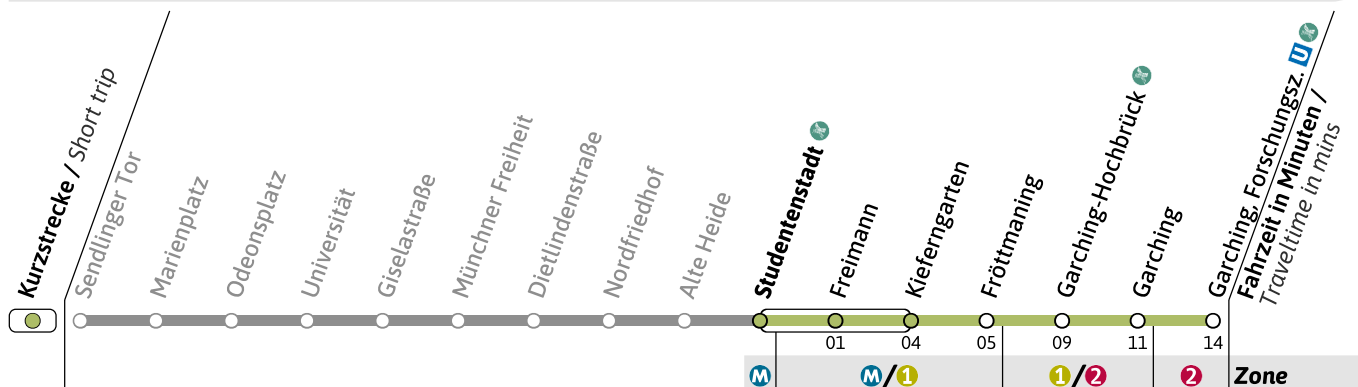

U

Haltestelle / Stop **Studentenstadt** (Zone **M**)

U6

Richtung / Destination
Garching, Forschungs. **U**

U-Bahn
Underground

Sanierung der U-Bahnhöfe Poccistraße und Goetheplatz / Refurbishment of Poccistraße and Goetheplatz U-Bahn stations

🕒	Samstag Saturday					Sonn- und Feiertag Sunday and public holiday						
3					48[▼]					49[▼]		
4	18[▼]				48	19[▼]				49		
5	14[▼]	34			54	15[▼]	35			55		
6	14	34			54	15	35			55		
7	14	34	44[▼]		54	15	35			55		
8	04[▼]	14	24[▼]	34	44[▼]	54	15	35		53		
9	04[▼]	14	24[▼]	34	44[▼]	54	03[▼]	13	23[▼]	33	43[▼]	53
10	04[▼]	14	22[▼]	32	42[▼]	52	03[▼]	13	23[▼]	33	43[▼]	53
11	02[▼]	12	22[▼]	32	42[▼]	52	03[▼]	13	23[▼]	33	43[▼]	53
12	02[▼]	12	22[▼]	32	42[▼]	52	00[▼]	13	20[▼]	33	40[▼]	53
13	02[▼]	12	22[▼]	32	42[▼]	52	00[▼]	13	20[▼]	33	40[▼]	53
14	02[▼]	12	22[▼]	32	42[▼]	52	00[▼]	13	20[▼]	33	40[▼]	53
15	02[▼]	12	22[▼]	32	42[▼]	52	00[▼]	13	20[▼]	33	40[▼]	53
16	02[▼]	12	22[▼]	32	42[▼]	52	00[▼]	13	20[▼]	33	40[▼]	53
17	02[▼]	12	22[▼]	32	42[▼]	52	00[▼]	13	20[▼]	33	40[▼]	53
18	02[▼]	12	22[▼]	32	42[▼]	52	00[▼]	13	20[▼]	33	40[▼]	53
19	02[▼]	12	22[▼]	32	44[▼]	54	00[▼]	13	20[▼]	33	40[▼]	53
20	02[▼]	12	22[▼]	32	43[▼]	52	00[▼]	13	23[▼]	33	43[▼]	53
21	02[▼]	12	23[▼]	33	42[▼]	53	03[▼]	13	23[▼]	33	43[▼]	53
22	02[▼]	12	22[▼]	32	42[▼]	52	03[▼]	13	23[▼]	33	43[▼]	53
23	03[▼]	12	22[▼]	32	42[▼]	53	03[▼]	13	23[▼]	33	43[▼]	53
0	02[▼]	12	22[▼]	32	43[▼]		03[▼]	13	23[▼]	33	43[▼]	
1	03		23[▼]		48		03		29[■]		48[*]	
2	18[▼]				48		18[●]				48[*]	
3	18[▼]						18[●]					

● = bis Fröttmaning | nur vor Feiertag / terminates at Fröttmaning

■ = nicht vor Feiertag, bis Garching, Forschungs. **U** , nur vor Feiertag, bis Fröttmaning / , terminates at Garching, Forschungszentrum, , terminates at Fröttmaning

★ = nur vor Feiertag

▼ = bis Fröttmaning / terminates at Fröttmaning

Live-Fahrplan und Infos zur Haltestelle
Real time and stop information

Gültig ab 26.05.2026 | Haltestellen-Nummer: 540
Änderungen vorbehalten | mvv-muenchen.de