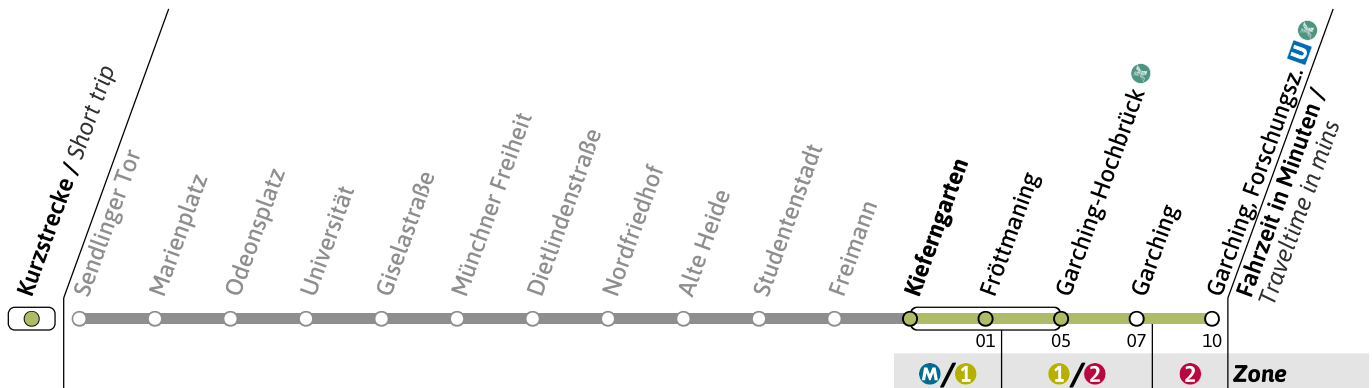

Gültig ab 26.05.2026 | Haltestellen-Nummer: 430
Änderungen vorbehalten | mvv-muenchen.de

U

Haltestelle / Stop **Kieferngarten** (Zone **M/1**)

U6

Richtung / Destination **Garching, Forschungs.**

U-Bahn
Underground