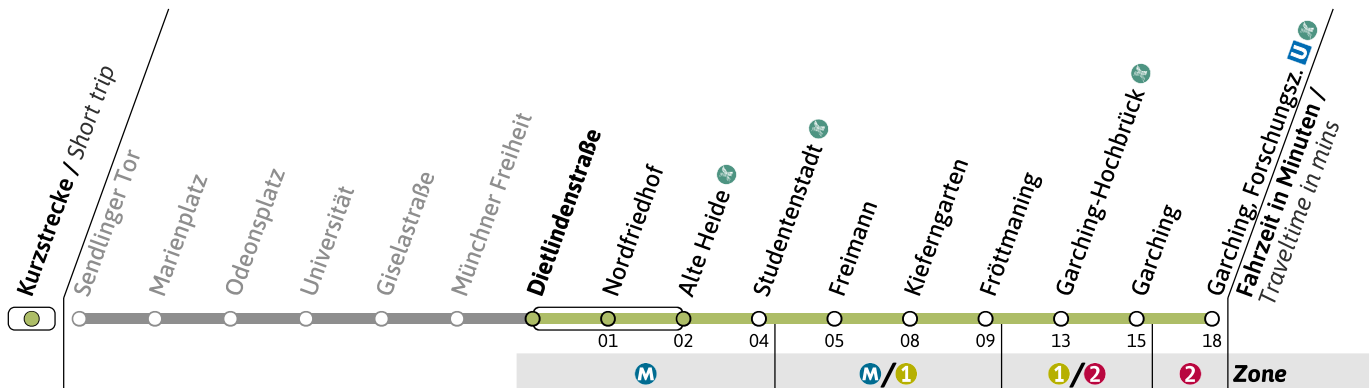

U

Haltestelle / Stop **Dietlindenstraße** (Zone M)

U6

Richtung / Destination **Garching, Forschungsz.** U

U-Bahn
Underground

Sanierung der U-Bahnstationen Poccistraße und Goetheplatz / Refurbishment of Poccistraße and Goetheplatz U-Bahn stations

🕒	Montag - Donnerstag Monday-Thursday										Freitag Friday													
4	40										40													
5	11	31	41[▲]	50							11	31	41[▲]	50										
6	00	10	20	30	38	43	48	53	58		00	10	20	30	38	43	48	53	58					
7	03	08	13	18	23	28	33	38	43	48	53	58	03	08	13	18	23	28	33	38	43	48	53	58
8	03	08	13	18	23	28	33	38	43	48	53	58	03	08	13	18	23	28	33	38	43	48	53	58
9	03	08	13[▼]	18	23[▼]	28	33[▼]	38	43[▲]	48	58		03[▲]	08	13[▼]	18	23[▼]	28	33[▼]	38	48	58		
10	08	19	29	39	49	59							08	19	29	39	49	59						
11	09	19	29	39	49	59							09	19	29	39	49	59						
12	09	19	29	39	49	59							03[▲]	09	13[▲]	19	23[▲]	28	33[▲]	38	43[▲]	48	53[▲]	58
13	09	19	29	39	49	59							03[▲]	08	13[▲]	18	23[▲]	28	33[▲]	38	43[▲]	48	53[▲]	58
14	09	19	29	39	49	59							03[▲]	08	13[▲]	18	23[▲]	28	33[▲]	38	43[▲]	48	53[▲]	58
15	09	19	23[▲]	29	33[▲]	39	43[▲]	48	53[▲]	58			03[▲]	08	13[▲]	18	23[▲]	28	33[▲]	38	43[▲]	48	53[▲]	58
16	03[▲]	08	13[▲]	18	23[▲]	28	33	38	43	48	53	58	03[▲]	08	13[▲]	18	23[▲]	28	33	38	43	48	53	58
17	03	08	13	18	23	28	33	38	43	48	53	58	03	08	13	18	23	28	33	38	43	48	53	58
18	03	08	13	18	23	28	33	38	43	48	53[▲]	58	03	08	13	18	23	28	33	38	43	48	53[▲]	58
19	03[▲]	08	13[▲]	18	23[▲]	28	33[▼]	38	43[▼]	48	53[▼]	58[▲]	03[▲]	08	13[▲]	18	23[▲]	28	33[▲]	38	43[▼]	48	53[▼]	58[▲]
20	03[▲]	08	13[▼]	18[▲]	23[▲]	28	39[▲]	49	59[▲]				03[▲]	08	13[▼]	18[▲]	25[▲]	28	39[▲]	49	59[▲]			
21	09	19[▲]	29	39[▲]	49	59[▲]							09	19[▲]	29	39[▲]	49	59[▲]						
22	09	19[▲]	29	39[▲]	49	59[▲]							09	19[▲]	29	39[▲]	49	59[▲]						
23	09	19[▲]	29	39[▲]	49	59[▲]							09	19[▲]	29	39[▲]	49	59[▲]						
0	09	19[▲]	29	39[▲]	59								09	19[▲]	29	39[▲]	59							
1	19[●]	25[■]	45[★]										19[▲]	45										
2	15[●]	45[★]											15[▲]	45										
3	15[●]												15[▲]											

- = bis Fröttmaning | nur vor Feiertag / terminates at Fröttmaning
- = nicht vor Feiertag
- ★ = nur vor Feiertag
- ▼ = bis Kieferngarten / terminates at Kieferngarten
- ▲ = bis Fröttmaning / terminates at Fröttmaning

Live-Fahrplan und Infos zur Haltestelle
Real time and stop information

Gültig ab 26.05.2026 | Haltestellen-Nummer: 510
Änderungen vorbehalten | mvv-muenchen.de