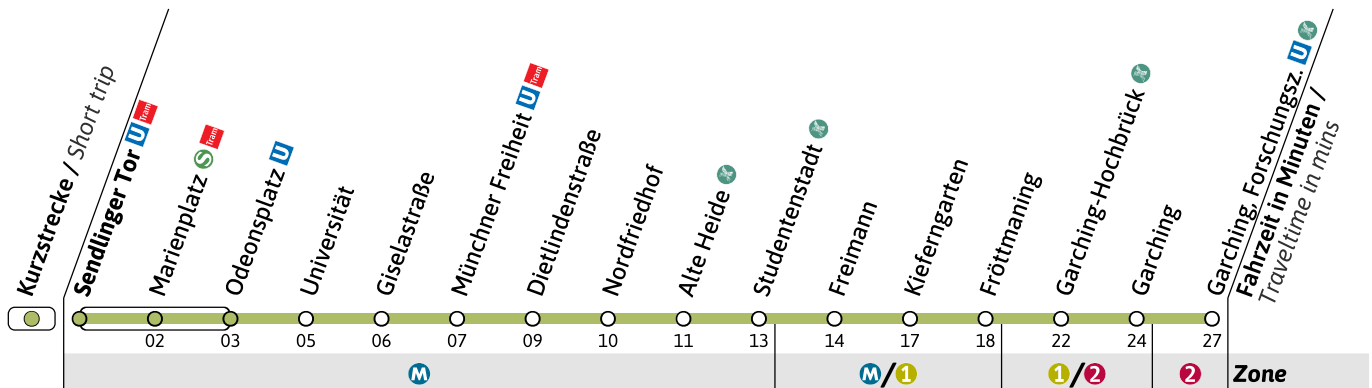

● = bis Münchner Freiheit  / terminates at Münchner Freiheit

■ = bis Alte Heide  / terminates at Alte Heide

★ = bis Kieferngarten / terminates at Kieferngarten

▼ = bis Fröttmaning / terminates at Fröttmaning

Live-Fahrplan und Infos zur Haltestelle
Real time and stop information

Gültig ab 26.05.2026 | Haltestellen-Nummer: 50
Änderungen vorbehalten | mvv-muenchen.de

UHaltestelle / Stop **Sendlinger Tor**   (Zone )**U6**Richtung / Destination
Garching, Forschungs.  U-Bahn
Underground**Sanierung der U-Bahnhöfe Poccistraße und Goetheplatz / Refurbishment of Poccistraße and Goetheplatz U-Bahn stations****Sonn- und Feiertag**
Sunday and public holiday