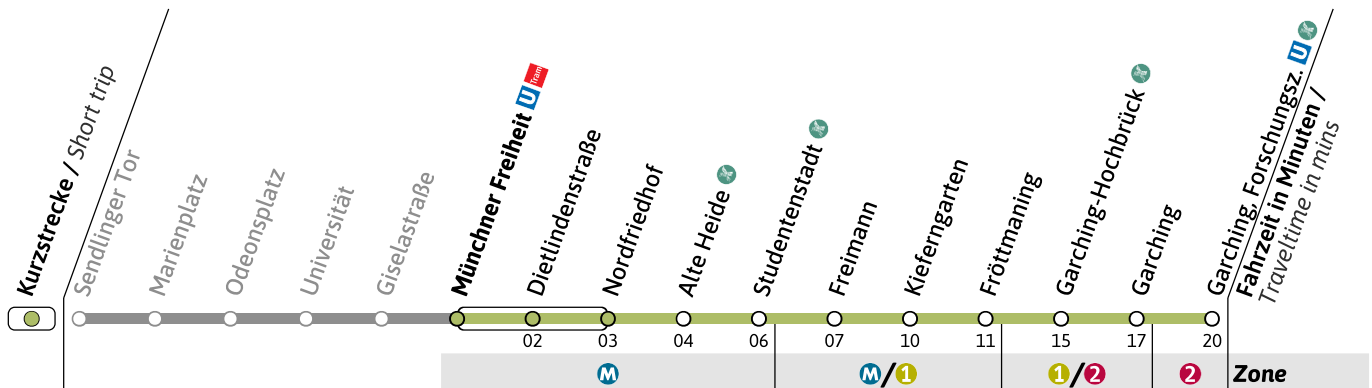

U

Haltestelle / Stop **Münchner Freiheit** (Zone **M**)

U6

Richtung / Destination
Garching, Forschungsz.

U-Bahn
Underground

Sanierung der U-Bahnhöfe Poccistraße und Goetheplatz / Refurbishment of Poccistraße and Goetheplatz U-Bahn stations

🕒	Montag - Donnerstag Monday-Thursday										Freitag Friday													
4	38										38													
5	09		29	39[▲]	48	58	09		29	39[▲]	48	58												
6	08	18	28	36	41	46	51	56	08	18	28	36	41	46	51	56								
7	01	06	11	16	21	26	31	36	41	46	51	56	01	06	11	16	21	26	31	36	41	46	51	56
8	01	06	11	16	21	26	31	36	41	46	51	56	01	06	11	16	21	26	31	36	41	46	51	56
9	01	06	11[▼]	16	21[▼]	26	31[▼]	36	41[▲]	46	56	01[▲]	06	11[▼]	16	21[▼]	26	31[▼]	36	46	56			
10	06	17	27	37	47	57	06	17	27	37	47	57												
11	07	17	27	37	47	57	07	17	27	37	47	57												
12	07	17	27	37	47	57	01[▲]	07	11[▲]	17	21[▲]	26	31[▲]	36	41[▲]	46	51[▲]	56						
13	07	17	27	37	47	57	01[▲]	06	11[▲]	16	21[▲]	26	31[▲]	36	41[▲]	46	51[▲]	56						
14	07	17	27	37	47	57	01[▲]	06	11[▲]	16	21[▲]	26	31[▲]	36	41[▲]	46	51[▲]	56						
15	07	17	21[▲]	27	31[▲]	37	41[▲]	46	51[▲]	56	01[▲]	06	11[▲]	16	21[▲]	26	31[▲]	36	41[▲]	46	51[▲]	56		
16	01[▲]	06	11[▲]	16	21[▲]	26	31	36	41	46	51	56	01[▲]	06	11[▲]	16	21[▲]	26	31	36	41	46	51	56
17	01	06	11	16	21	26	31	36	41	46	51	56	01	06	11	16	21	26	31	36	41	46	51	56
18	01	06	11	16	21	26	31	36	41	46	51[▲]	56	01	06	11	16	21	26	31	36	41	46	51[▲]	56
19	01[▲]	06	11[▲]	16	21[▲]	26	31[▼]	36	41[▼]	46	51[▼]	56[▲]	01[▲]	06	11[▲]	16	21[▲]	26	31[▲]	36	41[▼]	46	51[▼]	56[▲]
20	01[▲]	06	11[▼]	16[▲]	21[▲]	26	37[▲]	47	57[▲]	01[▲]	06	11[▼]	16[▲]	23[▲]	26	37[▲]	47	57[▲]						
21	07	17[▲]	27	37[▲]	47	57[▲]	07	17[▲]	27	37[▲]	47	57[▲]												
22	07	17[▲]	27	37[▲]	47	57[▲]	07	17[▲]	27	37[▲]	47	57[▲]												
23	07	17[▲]	27	37[▲]	47	57[▲]	07	17[▲]	27	37[▲]	47	57[▲]												
0	07	17[▲]	27	37[▲]	57	07	17[▲]	27	37[▲]	57														
1		17[●]	23[■]	43[★]		17[▲]	43																	
2		13[●]	43[★]		13[▲]	43																		
3		13[●]		13[▲]																				

- = bis Fröttmaning | nur vor Feiertag / terminates at Fröttmaning
- = nicht vor Feiertag
- ★ = nur vor Feiertag
- ▼ = bis Kieferngarten / terminates at Kieferngarten
- ▲ = bis Fröttmaning / terminates at Fröttmaning

Live-Fahrplan und Infos zur Haltestelle
Real time and stop information

Gültig ab 26.05.2026 | Haltestellen-Nummer: 500
Änderungen vorbehalten | mvv-muenchen.de