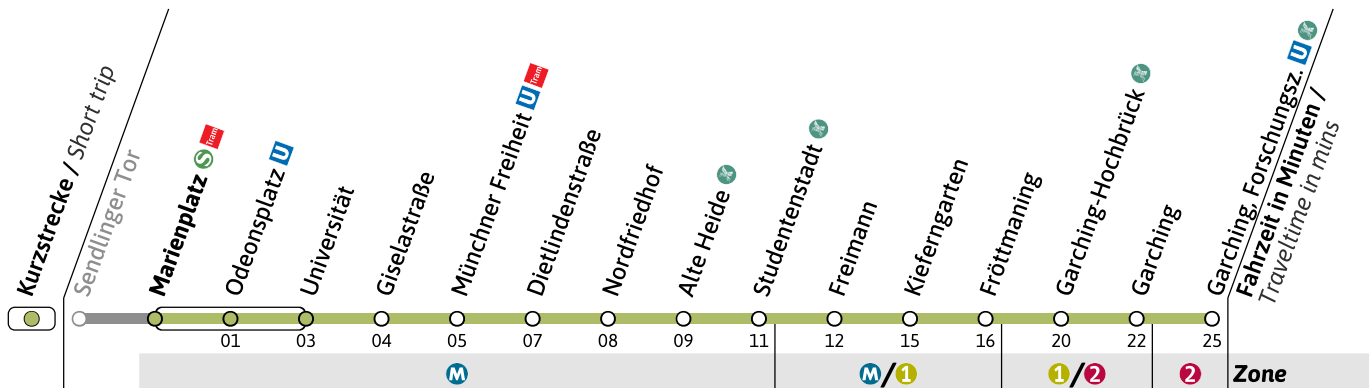

U

Haltestelle / Stop **Marienplatz** (Zone **M**)

U6

Richtung / Destination
Garching, Forschungsz.

U-Bahn
Underground

Sanierung der U-Bahnhöfe Poccistraße und Goetheplatz / Refurbishment of Poccistraße and Goetheplatz U-Bahn stations

🕒	Samstag Saturday										Sonn- und Feiertag Sunday and public holiday							
3											37[▲]					38[▲]		
4	07[▲]										37	08[▲]				38		
5	03[▲]			23					43			04[▲]	24	44				
6	03			23					43			04	24	44				
7	03			23		33[▲]			43	53[▲]		04	24	44				
8	03	13[▲]		23		33[▲]			43	53[▲]		04	24	42	52[▲]			
9	03	13[▲]		23		33[▲]			43	53[▲]	02	12[▲]	22	32[▲]	42	52[▲]		
10	03	11[▲]	16[▼]	21	26[★]	31[▲]	36[▼]	41	46[▼]	51[▲]	56[★]	02	12[▲]	22	32[▲]	42	52[▲]	
11	01	06[▼]	11[▲]	16[▼]	21	26[★]	31[▲]	36[▼]	41	46[★]	51[▲]	56[▼]	02	12[▲]	22	32[▲]	42	49[▲]
12	01	06[▼]	11[▲]	16[★]	21	26[▼]	31[▲]	36[▼]	41	46[★]	51[▲]	56[▼]	02	09[▲]	22	29[▲]	42	49[▲]
13	01	06[★]	11[▲]	16[▼]	21	26[★]	31[▲]	36[▼]	41	46[▼]	51[▲]	56[★]	02	09[▲]	22	29[▲]	42	49[▲]
14	01	06[▼]	11[▲]	16[★]	21	26[▼]	31[▲]	36[▼]	41	46[★]	51[▲]	56[▼]	02	09[▲]	22	29[▲]	42	49[▲]
15	01	06[▼]	11[▲]	16[★]	21	26[▼]	31[▲]	36[★]	41	46[▼]	51[▲]	56[▼]	02	09[▲]	22	29[▲]	42	49[▲]
16	01	06[★]	11[▲]	16[▼]	21	26[★]	31[▲]	36[▼]	41	46[▼]	51[▲]	56[★]	02	09[▲]	22	29[▲]	42	49[▲]
17	01	06[▼]	11[▲]	16[★]	21	26[▼]	31[▲]	36[★]	41	46[▼]	51[▲]	56[▼]	02	09[▲]	22	29[▲]	42	49[▲]
18	01	06[★]	11[▲]	16[▼]	21	26[★]	31[▲]	36[▼]	41	46[▼]	51[▲]	56[★]	02	09[▲]	22	29[▲]	42	49[▲]
19	01	06[★]	11[▲]		21		33[▲]		43		51[▲]		02	09[▲]	22	29[▲]	42	49[▲]
20	01		11[▲]		21		32[▲]		41		51[▲]		02	12[▲]	22	32[▲]	42	52[▲]
21	01		12[▲]		22		31[▲]		42		51[▲]		02	12[▲]	22	32[▲]	42	52[▲]
22	01		11[▲]		21		31[▲]		41		52[▲]		02	12[▲]	22	32[▲]	42	52[▲]
23	01		11[▲]		21		31[▲]		42		51[▲]		02	12[▲]	22	32[▲]	42	52[▲]
0	01		11[▲]		21		32[▲]				52		02	12[▲]	22	32[▲]		52
1			12[▲]						35					16[●]		35[■]		
2		05[▲]							35					05[●]		35[■]		
3		05[▲]												05[●]				

- = bis Fröttmaning | nur vor Feiertag / terminates at Fröttmaning
- = nur vor Feiertag
- ★ = bis Münchner Freiheit / terminates at Münchner Freiheit
- ▼ = bis Alte Heide / terminates at Alte Heide
- ▲ = bis Fröttmaning / terminates at Fröttmaning

Live-Fahrplan und Infos zur Haltestelle
Real time and stop information

Gültig ab 26.05.2026 | Haltestellen-Nummer: 2
Änderungen vorbehalten | mvv-muenchen.de