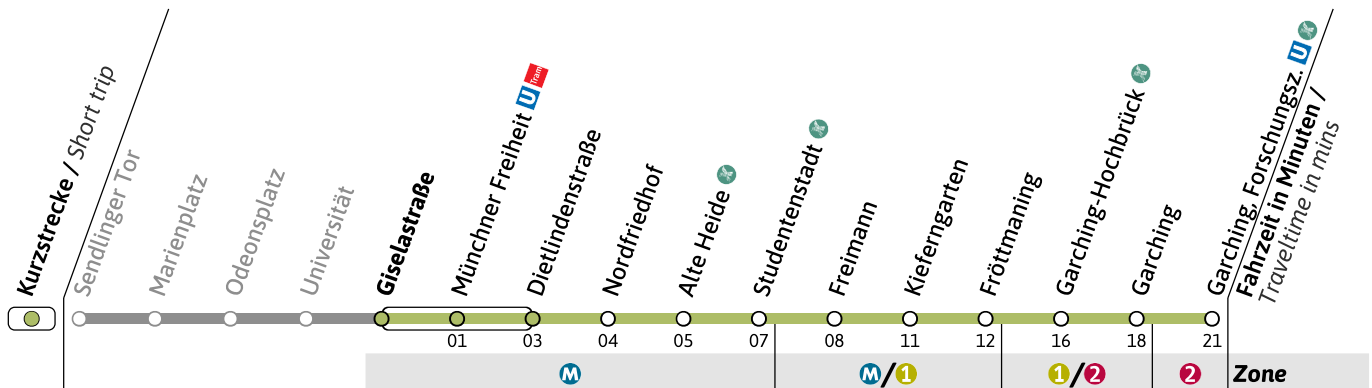

U

Haltestelle / Stop **Giselastraße** (Zone **M**)

U6

Richtung / Destination
Garching, Forschungszt. U

U-Bahn
Underground

Sanierung der U-Bahnhöfe Poccistraße und Goetheplatz / Refurbishment of Poccistraße and Goetheplatz U-Bahn stations

🕒	Samstag Saturday										Sonn- und Feiertag Sunday and public holiday																	
3											41[▲]					42[▲]												
4											11[▲]					41	12[▲]	42										
5											07[▲]	27				47	08[▲]	28	48									
6											07	27				47	08	28	48									
7											07	27	37[▲]			47	57[▲]	08	28	48								
8											07	17[▲]	27	37[▲]		47	57[▲]	08	28	46	56[▲]							
9											07	17[▲]	27	37[▲]		47	57[▲]	06	16[▲]	26	36[▲]	46	56[▲]					
10											07	15[▲]	20[▼]	25	30[★]	35[▲]	40[▼]	45	50[▼]	55[▲]	06	16[▲]	26	36[▲]	46	56[▲]		
11											00[★]	05	10[▼]	15[▲]	20[▼]	25	30[★]	35[▲]	40[▼]	45	50[★]	55[▲]	06	16[▲]	26	36[▲]	46	53[▲]
12											00[▼]	05	10[▼]	15[▲]	20[★]	25	30[▼]	35[▲]	40[▼]	45	50[★]	55[▲]	06	13[▲]	26	33[▲]	46	53[▲]
13											00[▼]	05	10[★]	15[▲]	20[▼]	25	30[★]	35[▲]	40[▼]	45	50[▼]	55[▲]	06	13[▲]	26	33[▲]	46	53[▲]
14											00[★]	05	10[▼]	15[▲]	20[★]	25	30[▼]	35[▲]	40[▼]	45	50[★]	55[▲]	06	13[▲]	26	33[▲]	46	53[▲]
15											00[▼]	05	10[▼]	15[▲]	20[★]	25	30[▼]	35[▲]	40[★]	45	50[▼]	55[▲]	06	13[▲]	26	33[▲]	46	53[▲]
16											00[▼]	05	10[★]	15[▲]	20[▼]	25	30[★]	35[▲]	40[▼]	45	50[▼]	55[▲]	06	13[▲]	26	33[▲]	46	53[▲]
17											00[★]	05	10[▼]	15[▲]	20[★]	25	30[▼]	35[▲]	40[★]	45	50[▼]	55[▲]	06	13[▲]	26	33[▲]	46	53[▲]
18											00[▼]	05	10[★]	15[▲]	20[▼]	25	30[★]	35[▲]	40[▼]	45	50[▼]	55[▲]	06	13[▲]	26	33[▲]	46	53[▲]
19											00[★]	05	10[★]	15[▲]		25		37[▲]		47		55[▲]	06	13[▲]	26	33[▲]	46	53[▲]
20											05	15[▲]	25	36[▲]		45		55[▲]	06	16[▲]	26	36[▲]	46	56[▲]				
21											05	16[▲]	26	35[▲]		46		55[▲]	06	16[▲]	26	36[▲]	46	56[▲]				
22											05	15[▲]	25	35[▲]		45		56[▲]	06	16[▲]	26	36[▲]	46	56[▲]				
23											05	15[▲]	25	35[▲]		46		55[▲]	06	16[▲]	26	36[▲]	46	56[▲]				
0											05	15[▲]	25	36[▲]		56		06	16[▲]	26	36[▲]		56					
1												16[▲]				41							22[●]		41[■]			
2												11[▲]				41							11[●]		41[■]			
3												11[▲]											11[●]					

- = bis Fröttmaning | nur vor Feiertag / terminates at Fröttmaning
- = nur vor Feiertag
- ★ = bis Münchner Freiheit / terminates at Münchner Freiheit
- ▼ = bis Alte Heide / terminates at Alte Heide
- ▲ = bis Fröttmaning / terminates at Fröttmaning

Live-Fahrplan und Infos zur Haltestelle
Real time and stop information

Gültig ab 26.05.2026 | Haltestellen-Nummer: 80
Änderungen vorbehalten | mvv-muenchen.de