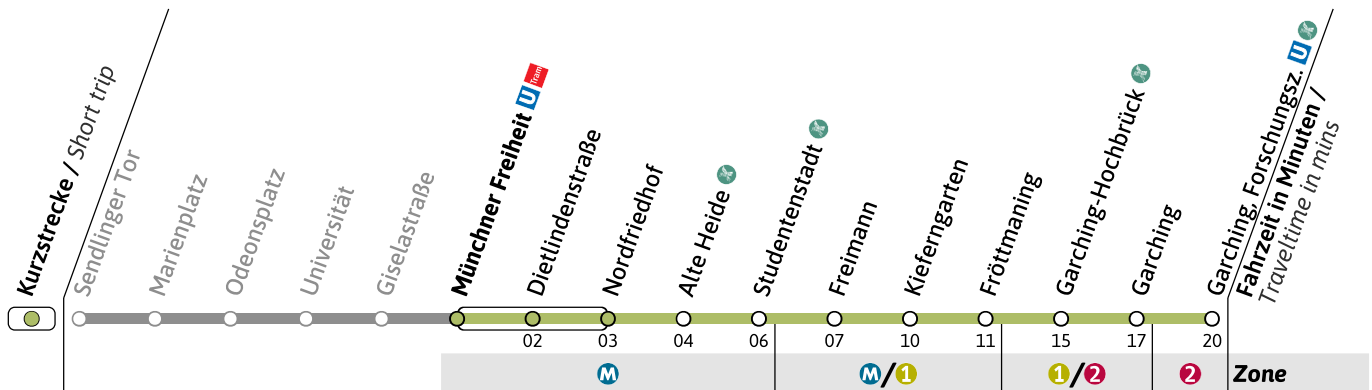

U

Haltestelle / Stop **Münchner Freiheit** (Zone **M**)

U6

Richtung / Destination **Garching, Forschungsz.**

U-Bahn
Underground

Sanierung der U-Bahnhöfe Poccistraße und Goetheplatz / Refurbishment of Poccistraße and Goetheplatz U-Bahn stations

🕒	Samstag Saturday						Sonn- und Feiertag Sunday and public holiday				
3						42[▲]					43[▲]
4		12[▲]				42			13[▲]		43
5	08[▲]			28			48		09[▲]	29	49
6	08			28			48		09	29	49
7	08			28	38[▲]	48	58[▲]	09	29	49	
8	08	18[▲]		28	38[▲]	48	58[▲]	09	29	47	57[▲]
9	08	18[▲]		28	38[▲]	48	58[▲]	07	17[▲]	27	37[▲]
10	08	16[▲]	21[▼]	26	36[▲]	41[▼]	46	51[▼]	56[▲]	07	17[▲]
11		06	11[▼]	16[▲]	21[▼]	26	36[▲]	41[▼]	46	56[▲]	07
12	01[▼]	06	11[▼]	16[▲]	26	31[▼]	36[▲]	41[▼]	46	56[▲]	07
13	01[▼]	06		16[▲]	21[▼]	26	36[▲]	41[▼]	46	51[▼]	56[▲]
14		06	11[▼]	16[▲]	26	31[▼]	36[▲]	41[▼]	46	56[▲]	07
15	01[▼]	06	11[▼]	16[▲]	26	31[▼]	36[▲]	46	51[▼]	56[▲]	07
16	01[▼]	06		16[▲]	21[▼]	26	36[▲]	41[▼]	46	51[▼]	56[▲]
17		06	11[▼]	16[▲]	26	31[▼]	36[▲]	46	51[▼]	56[▲]	07
18	01[▼]	06		16[▲]	21[▼]	26	36[▲]	41[▼]	46	51[▼]	56[▲]
19		06		16[▲]	26	38[▲]	48	56[▲]	07	15[▲]	27
20		06		16[▲]	26	37[▲]	46	56[▲]	07	17[▲]	27
21		06		17[▲]	27	36[▲]	47	56[▲]	07	17[▲]	27
22		06		16[▲]	26	36[▲]	46	57[▲]	07	17[▲]	27
23		06		16[▲]	26	36[▲]	47	56[▲]	07	17[▲]	27
0		06		16[▲]	26	37[▲]		57	07	17[▲]	27
1			17[▲]			42				23[■]	42[★]
2		12[▲]				42				12[●]	42[★]
3		12[▲]								12[●]	

- = bis Fröttmaning | nur vor Feiertag / terminates at Fröttmaning
- = nicht vor Feiertag, bis Garching, Forschungsz. , nur vor Feiertag, bis Fröttmaning / , terminates at Garching, Forschungszentrum, , terminates at Fröttmaning
- ★ = nur vor Feiertag
- ▼ = bis Alte Heide / terminates at Alte Heide
- ▲ = bis Fröttmaning / terminates at Fröttmaning

Live-Fahrplan und Infos zur Haltestelle
Real time and stop information

Gültig ab 26.05.2026 | Haltestellen-Nummer: 500
Änderungen vorbehalten | mvv-muenchen.de