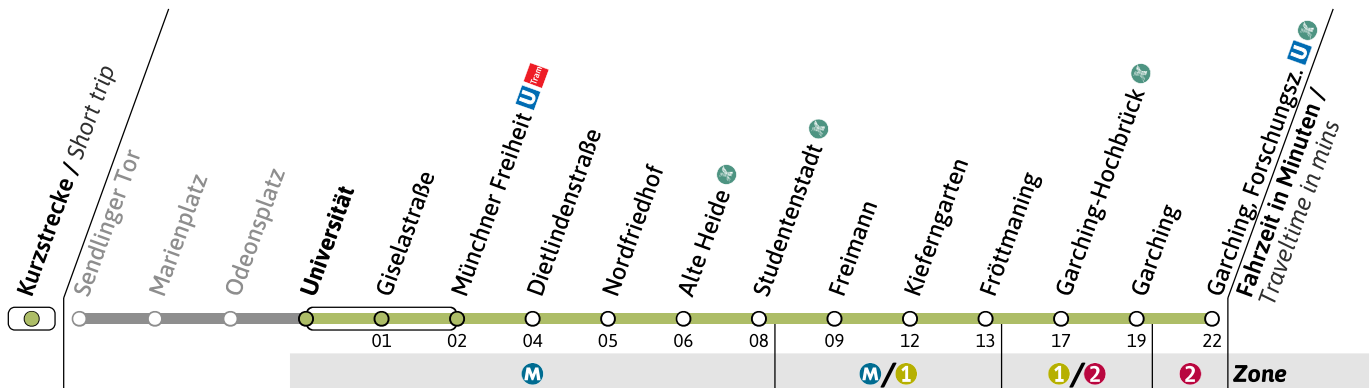

Live-Fahrplan und Infos zur Haltestelle
Real time and stop information

Gültig ab 26.05.2026 | Haltestellen-Nummer: 60
Änderungen vorbehalten | mvv-muenchen.de

U

Haltestelle / Stop **Odeonsplatz U** (Zone **M**)

Live-Fahrplan und Infos zur Haltestelle
Real time and stop information

Gültig ab 26.05.2026 | Haltestellen-Nummer: 60
Änderungen vorbehalten | mvv-muenchen.de

UHaltestelle / Stop **Universität** (Zone **M**)**U6**Richtung / Destination
Garching, Forschungs. **U** **U-Bahn**
Underground**Sanierung der U-Bahnhöfe Poccistraße und Goetheplatz / Refurbishment of Poccistraße and Goetheplatz U-Bahn stations**