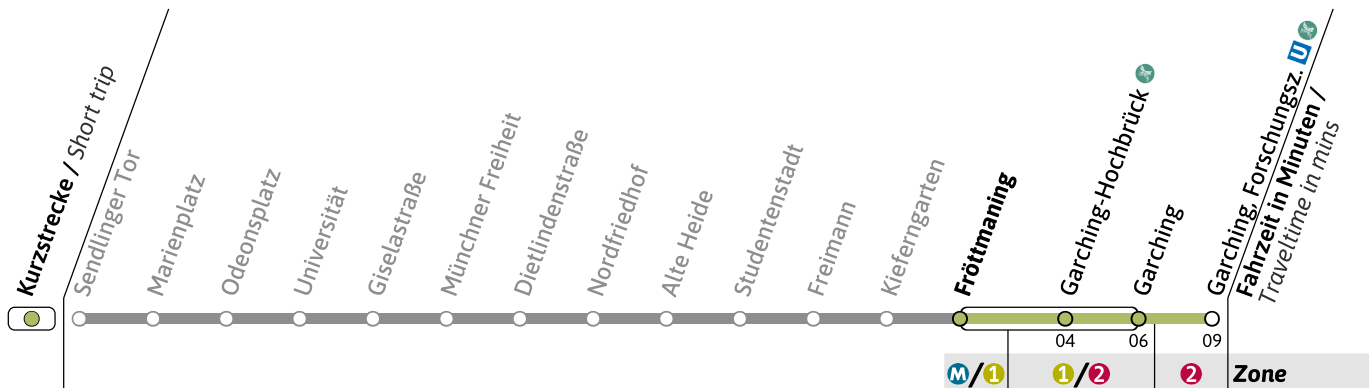

U

Haltestelle / Stop **Fröttmaning** (Zone **M/1**)

U6

Richtung / Destination
Garching, Forschungs.

U-Bahn
Underground

Sanierung der U-Bahnhöfe Poccistraße und Goetheplatz / Refurbishment of Poccistraße and Goetheplatz U-Bahn stations

🕒	Samstag Saturday			Sonn- und Feiertag Sunday and public holiday		
4		53			54	
5	39	59			40	
6	19	39	59	00	20	40
7	19	39	59	00	20	40
8	19	39	59	00	20	40 58
9	19	39	59	18	38	58
10	19	37	57	18	38	58
11	17	37	57	18	38	58
12	17	37	57	18	38	58
13	17	37	57	18	38	58
14	17	37	57	18	38	58
15	17	37	57	18	38	58
16	17	37	57	18	38	58
17	17	37	57	18	38	58
18	17	37	57	18	38	58
19	17	37	59	18	38	58
20	17	37	57	18	38	58
21	17	38	58	18	38	58
22	17	37	57	18	38	58
23	17	37	58	18	38	58
0	17	37		18	38	
1	08	53		08	34[●]	53[■]
2		53				53[■]

● = nicht vor Feiertag

■ = nur vor Feiertag

Live-Fahrplan und Infos zur Haltestelle
Real time and stop information

Gültig ab 26.05.2026 | Haltestellen-Nummer: 470
Änderungen vorbehalten | mvv-muenchen.de