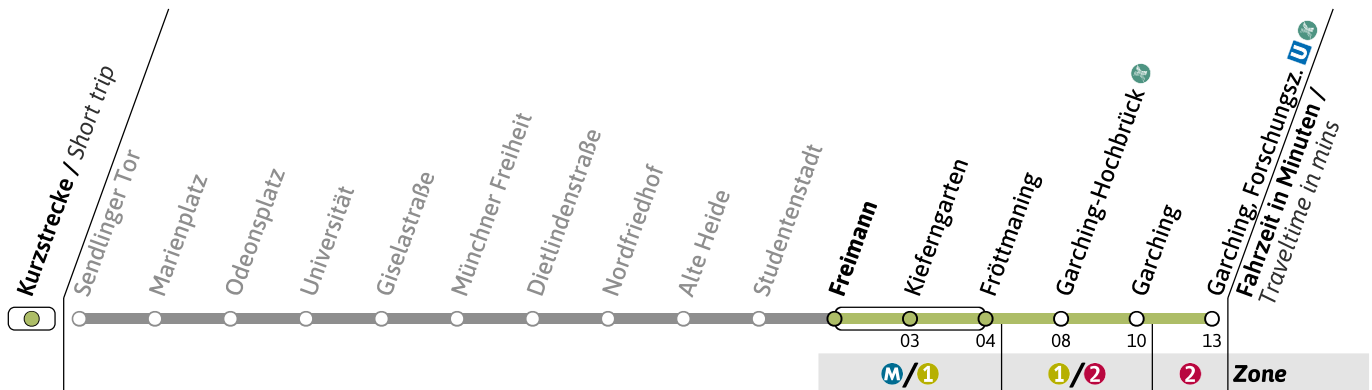

Live-Fahrplan und Infos zur Haltestelle
Real time and stop informationGültig ab 26.05.2026 | Haltestellen-Nummer: 420
Änderungen vorbehalten | mvv-muenchen.de

UHaltestelle / Stop **Freimann** (Zone **M/1**)**U6**Richtung / Destination
Garching, Forschungs. **U** U-Bahn
Underground**Sanierung der U-Bahnstationen Poccistraße und Goetheplatz / Refurbishment of Poccistraße and Goetheplatz U-Bahn stations**