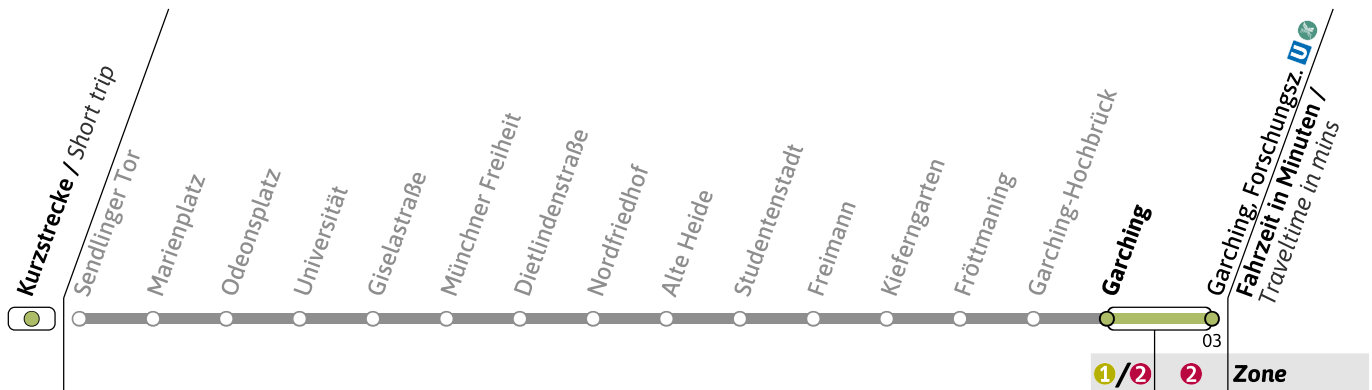

U

Haltestelle / Stop **Garching** (Zone 1/2)

U6

Richtung / Destination **Garching, Forschungszt.** U

U-Bahn
Underground

Sanierung der U-Bahnstationen Poccistraße und Goetheplatz / Refurbishment of Poccistraße and Goetheplatz U-Bahn stations

🕒	Montag - Donnerstag Monday-Thursday										Freitag Friday													
4											55													
5	26					46					26 46													
6	05	15	25	35	45	53	58	05	15	25	35	45	53	58										
7	03	08	13	18	23	28	33	38	43	48	53	58	03	08	13	18	23	28	33	38	43	48	53	58
8	03	08	13	18	23	28	33	38	43	48	53	58	03	08	13	18	23	28	33	38	43	48	53	58
9	03	08	13	18	23	33	43	53	03	08	13	23	33	43	53									
10	03	13	23	34	44	54	03	13	23	34	44	54												
11	04	14	24	34	44	54	04	14	24	34	44	54												
12	04	14	24	34	44	54	04	14	24	34	43	53												
13	04	14	24	34	44	54	03	13	23	33	43	53												
14	04	14	24	34	44	54	03	13	23	33	43	53												
15	04	14	24	34	44	54	03	13	23	33	43	53												
16	03	13	23	33	43	48	53	58	03	13	23	33	43	48	53	58								
17	03	08	13	18	23	28	33	38	43	48	53	58	03	08	13	18	23	28	33	38	43	48	53	58
18	03	08	13	18	23	28	33	38	43	48	53	58	03	08	13	18	23	28	33	38	43	48	53	58
19	03	13	23	33	43	53	03	13	23	33	43	53												
20	03	23	43	03	23	43																		
21	04	24	44	04	24	44																		
22	04	24	44	04	24	44																		
23	04	24	44	04	24	44																		
0	04	24	44	04	24	44																		
1	14	40[●]	14																					
2	00[■]	00																						
3	00[■]	00																						

● = nicht vor Feiertag

■ = nur vor Feiertag

Live-Fahrplan und Infos zur Haltestelle
Real time and stop information

Gültig ab 26.05.2026 | Haltestellen-Nummer: 490
Änderungen vorbehalten | mvv-muenchen.de