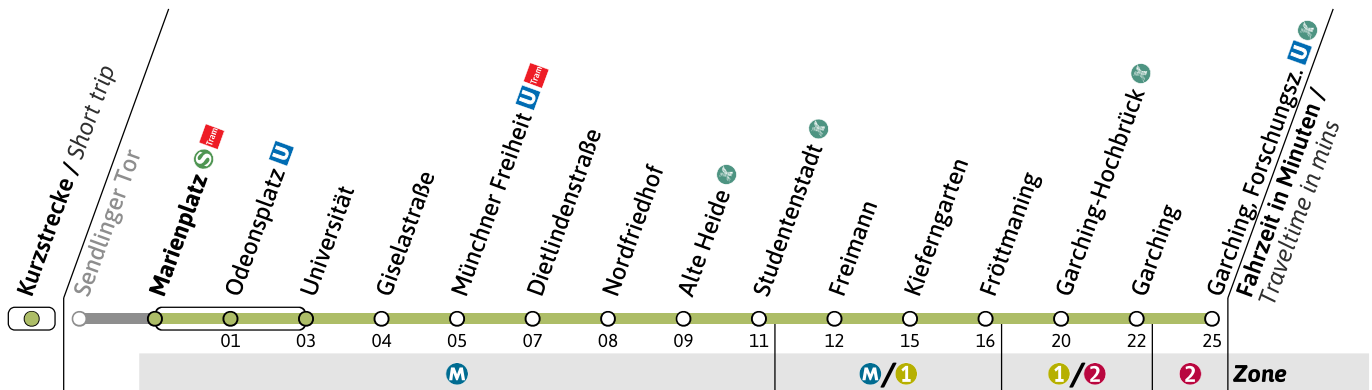

Live-Fahrplan und Infos zur Haltestelle
Real time and stop information

Gültig ab 26.05.2026 | Haltestellen-Nummer: 50
Änderungen vorbehalten | mvv-muenchen.de

UHaltestelle / Stop **Sendlinger Tor**   (Zone )**U6**Richtung / Destination
Garching, Forschungs.  U-Bahn
Underground**Sanierung der U-Bahnhöfe Poccistraße und Goetheplatz / Refurbishment of Poccistraße and Goetheplatz U-Bahn stations****Sonn- und Feiertag**
Sunday and public holiday

● = bis Fröttmaning | nur vor Feiertag / terminates at Fröttmaning

■ = nur vor Feiertag

★ = bis Fröttmaning / terminates at Fröttmaning

Live-Fahrplan und Infos zur Haltestelle
Real time and stop informationGültig ab 26.05.2026 | Haltestellen-Nummer: 50
Änderungen vorbehalten | mvv-muenchen.de

U

Haltestelle / Stop **Marienplatz** (Zone **M**)

U6

Richtung / Destination **Garching, Forschungs.**

U-Bahn
Underground

Sanierung der U-Bahnhöfe Poccistraße und Goetheplatz / Refurbishment of Poccistraße and Goetheplatz U-Bahn stations