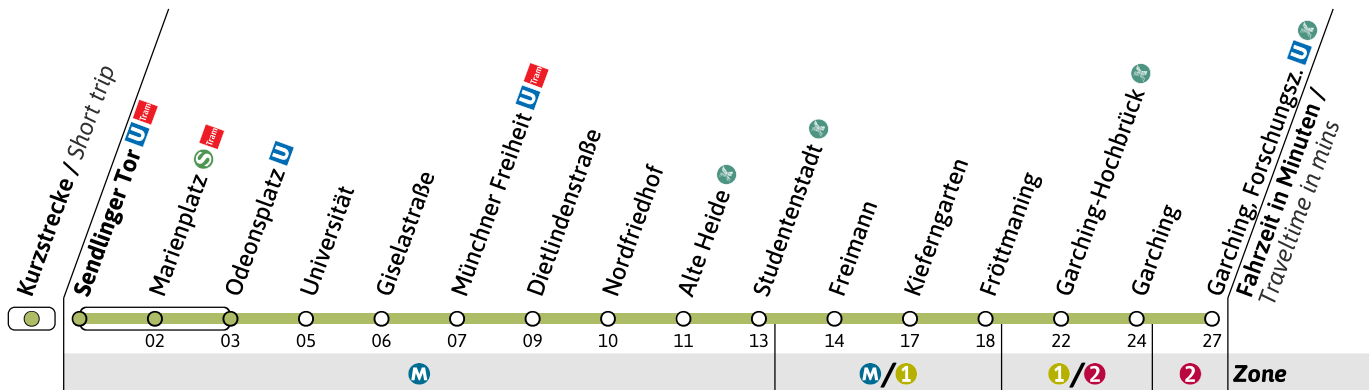

U

Haltestelle / Stop **Sendlinger Tor** (Zone **M**)

U6

Richtung / Destination **Garching, Forschungs.**

U-Bahn
Underground

Sanierung der U-Bahnhöfe Poccistraße und Goetheplatz / Refurbishment of Poccistraße and Goetheplatz U-Bahn stations

🕒	Freitag Friday	Samstag Saturday
3		35▼
4		05▼ 35
5	02 22 32▼ 41 51	01▼ 21 41
6	01 11 21 29 34 39 44 49 54 59	01 21 41
7	04 09 14 19 24 29 34 39 44 49 54 59	01 21 31▼ 41 51▼
8	04 09 14 19 24 29 34 39 44 49 54▼ 59	01 11▼ 21 31▼ 41 51▼
9	04★ 09 14★ 19 24★ 29 34● 39 44● 49 54● 59	01 11▼ 21 31▼ 41 51▼
10	04● 10 14● 20 24● 30 34● 40 44● 50 54●	01 09▼ 14■ 19 24● 29▼ 34■ 39 44■ 49▼ 54● 59
11	00 04● 10 14● 20 24● 30 34● 40 44● 50 54▼	04■ 09▼ 14■ 19 24● 29▼ 34■ 39 44● 49▼ 54■ 59
12	00 04▼ 10 14▼ 19 24▼ 29 34▼ 39 44▼ 49 54▼ 59	04■ 09▼ 14● 19 24■ 29▼ 34■ 39 44● 49▼ 54■ 59
13	04▼ 09 14▼ 19 24▼ 29 34▼ 39 44▼ 49 54▼ 59	04● 09▼ 14■ 19 24● 29▼ 34■ 39 44■ 49▼ 54● 59
14	04▼ 09 14▼ 19 24▼ 29 34▼ 39 44▼ 49 54▼ 59	04■ 09▼ 14● 19 24■ 29▼ 34■ 39 44● 49▼ 54■ 59
15	04▼ 09 14▼ 19 24▼ 29 34▼ 39 44▼ 49 54▼ 59	04■ 09▼ 14● 19 24■ 29▼ 34● 39 44■ 49▼ 54■ 59
16	04▼ 09 14▼ 19 24 29 34 39 44 49 54 59	04● 09▼ 14■ 19 24● 29▼ 34■ 39 44■ 49▼ 54● 59
17	04 09 14 19 24 29 34 39 44 49 54 59	04■ 09▼ 14● 19 24■ 29▼ 34● 39 44■ 49▼ 54■ 59
18	04 09 14 19 24 29 34 39 44▼ 49 54▼ 59	04● 09▼ 14■ 19 24● 29▼ 34■ 39 44■ 49▼ 54● 59
19	04▼ 09 14▼ 19 24▼ 29 34★ 39 44★ 49▼ 54▼ 59	04● 09▼ 19 31▼ 41 49▼ 59
20	04★ 09▼ 16▼ 19 30▼ 40 50▼	09▼ 19 30▼ 39 49▼ 59
21	00 10▼ 20 30▼ 40 50▼	10▼ 20 29▼ 40 49▼ 59
22	00 10▼ 20 30▼ 40 50▼	09▼ 19 29▼ 39 50▼ 59
23	00 10▼ 20 30▼ 40 50▼	09▼ 19 29▼ 40 49▼ 59
0	00 10▼ 20 30▼ 50	09▼ 19 30▼ 50
1	10▼ 34	10▼ 33
2	04▼ 34	03▼ 33
3	04▼	03▼

● = bis Münchner Freiheit / terminates at Münchner Freiheit

■ = bis Alte Heide / terminates at Alte Heide

★ = bis Kieferngarten / terminates at Kieferngarten

▼ = bis Fröttmaning / terminates at Fröttmaning

Live-Fahrplan und Infos zur Haltestelle
Real time and stop information

Gültig ab 26.05.2026 | Haltestellen-Nummer: 50
Änderungen vorbehalten | mvv-muenchen.de