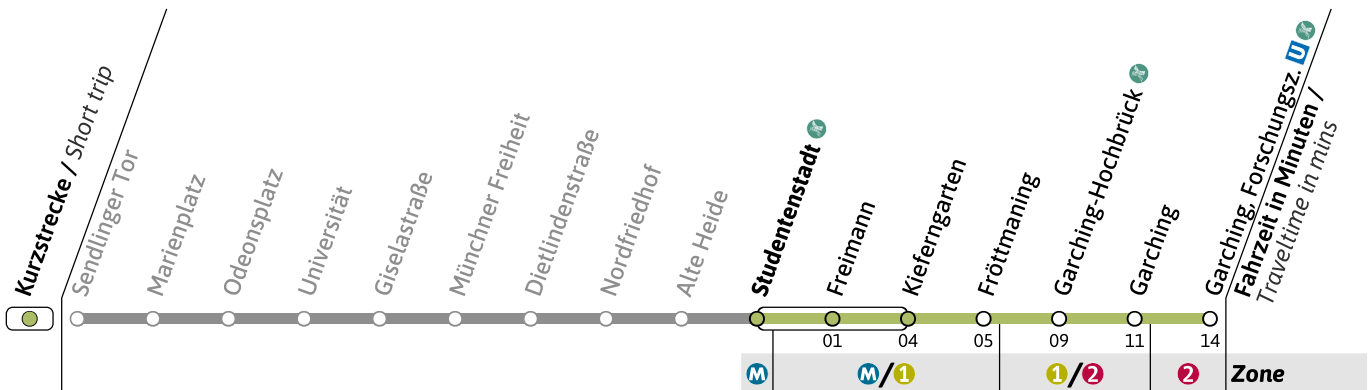

U

Haltestelle / Stop **Studentenstadt** (Zone M)

U6

Richtung / Destination **Garching, Forschungs.**

U-Bahn
Underground

Sanierung der U-Bahnhöfe Poccistraße und Goetheplatz / Refurbishment of Poccistraße and Goetheplatz U-Bahn stations

🕒	Montag - Donnerstag Monday-Thursday										Freitag Friday													
4	44										44													
5	15	35				45[▲]	54			15	35				45[▲]	54								
6	04	14	24	34	42	47	52	57	04	14	24	34	42	47	52	57								
7	02	07	12	17	22	27	32	37	42	47	52	57	02	07	12	17	22	27	32	37	42	47	52	57
8	02	07	12	17	22	27	32	37	42	47	52	57	02	07	12	17	22	27	32	37	42	47	52	57
9	02	07	12	17[▼]	22	27[▼]	32	37[▼]	42	47[▲]	52		02	07[▲]	12	17[▼]	22	27[▼]	32	37[▼]	42			52
10	02	12	23	33	43	53			02	12	23	33	43	53										
11	03	13	23	33	43	53			03	13	23	33	43	53										
12	03	13	23	33	43	53			03	07[▲]	13	17[▲]	23	27[▲]	32	37[▲]	42	47[▲]	52	57[▲]				
13	03	13	23	33	43	53			02	07[▲]	12	17[▲]	22	27[▲]	32	37[▲]	42	47[▲]	52	57[▲]				
14	03	13	23	33	43	53			02	07[▲]	12	17[▲]	22	27[▲]	32	37[▲]	42	47[▲]	52	57[▲]				
15	03	13	23	27[▲]	33	37[▲]	43	47[▲]	52	57[▲]	02	07[▲]	12	17[▲]	22	27[▲]	32	37[▲]	42	47[▲]	52	57[▲]		
16	02	07[▲]	12	17[▲]	22	27[▲]	32	37	42	47	52	57	02	07[▲]	12	17[▲]	22	27[▲]	32	37	42	47	52	57
17	02	07	12	17	22	27	32	37	42	47	52	57	02	07	12	17	22	27	32	37	42	47	52	57
18	02	07	12	17	22	27	32	37	42	47	52	57[▲]	02	07	12	17	22	27	32	37	42	47	52	57[▲]
19	02	07[▲]	12	17[▲]	22	27[▲]	32	37[▼]	42	47[▼]	52	57[▼]	02	07[▲]	12	17[▲]	22	27[▲]	32	37[▲]	42	47[▼]	52	57[▼]
20	02[▲]	07[▲]	12	17[▼]	22[▲]	27[▲]	32	43[▲]	53	02[▲]	07[▲]	12	17[▼]	22[▲]	29[▲]	32	43[▲]	53						
21	03[▲]	13	23[▲]	33	43[▲]	53			03[▲]	13	23[▲]	33	43[▲]	53										
22	03[▲]	13	23[▲]	33	43[▲]	53			03[▲]	13	23[▲]	33	43[▲]	53										
23	03[▲]	13	23[▲]	33	43[▲]	53			03[▲]	13	23[▲]	33	43[▲]	53										
0	03[▲]	13	23[▲]	33	43[▲]						03[▲]	13	23[▲]	33	43[▲]									
1	03	23[●]		29[■]	49[★]			03	23[▲]		49													
2	19[●]			49[★]			19[▲]			49														
3	19[●]						19[▲]																	

- = bis Fröttmaning | nur vor Feiertag / terminates at Fröttmaning
- = nicht vor Feiertag
- ★ = nur vor Feiertag
- ▼ = bis Kieferngarten / terminates at Kieferngarten
- ▲ = bis Fröttmaning / terminates at Fröttmaning

Live-Fahrplan und Infos zur Haltestelle
Real time and stop information

Gültig ab 26.05.2026 | Haltestellen-Nummer: 540
Änderungen vorbehalten | mvv-muenchen.de