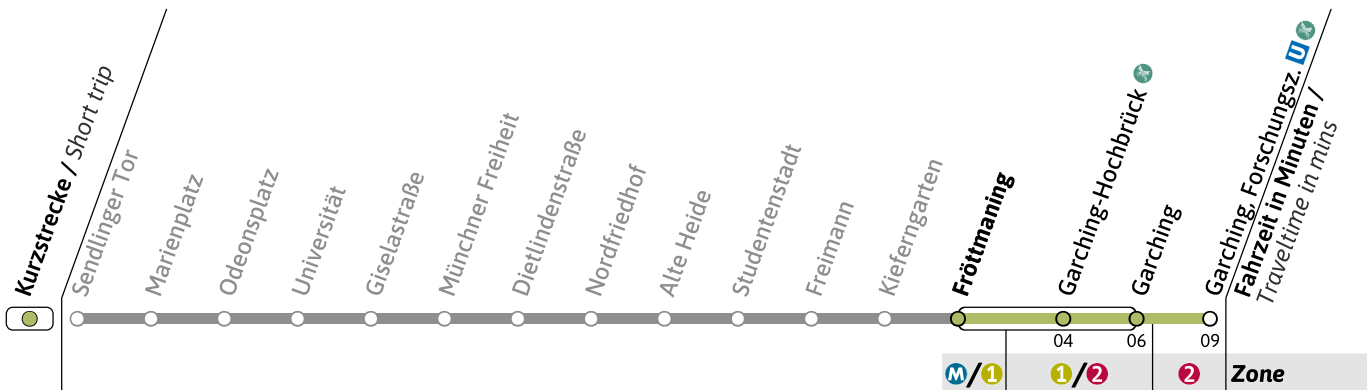

U

Haltestelle / Stop **Fröttmaning** (Zone **M/1**)

U6

Richtung / Destination **Garching, Forschungsz.**

U-Bahn
Underground

Sanierung der U-Bahnstationen Poccistraße und Goetheplatz / Refurbishment of Poccistraße and Goetheplatz U-Bahn stations

🕒	Montag - Donnerstag Monday-Thursday										Freitag Friday													
	4	49										49												
5	20		40		59						20		40		59									
6	09	19	29	39	47	52	57	09	19	29	39	47	52	57										
7	02	07	12	17	22	27	32	37	42	47	52	57	02	07	12	17	22	27	32	37	42	47	52	57
8	02	07	12	17	22	27	32	37	42	47	52	57	02	07	12	17	22	27	32	37	42	47	52	57
9	02	07	12	17	27	37	47	57	02	07	17	27	37	47	57									
10	07	17	28	38	48	58	07	17	28	38	48	58												
11	08	18	28	38	48	58	08	18	28	38	48	58												
12	08	18	28	38	48	58	08	18	28	37	47	57												
13	08	18	28	38	48	58	07	17	27	37	47	57												
14	08	18	28	38	48	58	07	17	27	37	47	57												
15	08	18	28	38	48	57	07	17	27	37	47	57												
16	07	17	27	37	42	47	52	57	07	17	27	37	42	47	52	57								
17	02	07	12	17	22	27	32	37	42	47	52	57	02	07	12	17	22	27	32	37	42	47	52	57
18	02	07	12	17	22	27	32	37	42	47	52	57	02	07	12	17	22	27	32	37	42	47	52	57
19	07	17	27	37	47	57	07	17	27	37	47	57												
20	17	37	58	17	37	58																		
21	18	38	58	18	38	58																		
22	18	38	58	18	38	58																		
23	18	38	58	18	38	58																		
0	18	38	18	38																				
1	08	34[●]	54[■]	08	54																			
2	54[■]	54																						

● = nicht vor Feiertag
■ = nur vor Feiertag

Live-Fahrplan und Infos zur Haltestelle
Real time and stop information

Gültig ab 26.05.2026 | Haltestellen-Nummer: 470
Änderungen vorbehalten | mvv-muenchen.de