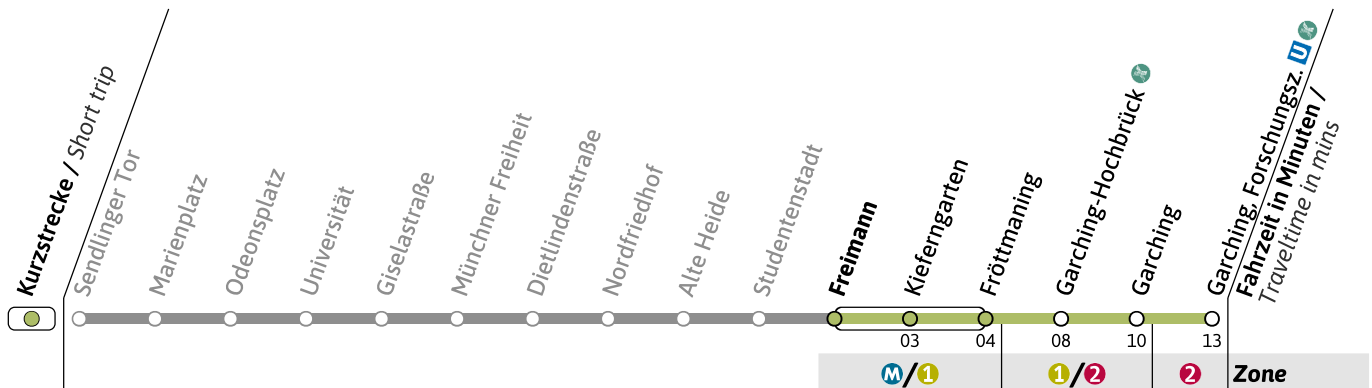

U

Haltestelle / Stop **Freimann** (Zone **M/1**)

U6

Richtung / Destination
Garching, Forschungs. **U**

U-Bahn
Underground

Sanierung der U-Bahnstationen Poccistraße und Goetheplatz / Refurbishment of Poccistraße and Goetheplatz U-Bahn stations

🕒	Montag - Donnerstag Monday-Thursday	Freitag Friday
4	45	45
5	16 36 46[▲] 55	16 36 46[▲] 55
6	05 15 25 35 43 48 53 58	05 15 25 35 43 48 53 58
7	03 08 13 18 23 28 33 38 43 48 53 58	03 08 13 18 23 28 33 38 43 48 53 58
8	03 08 13 18 23 28 33 38 43 48 53 58	03 08 13 18 23 28 33 38 43 48 53 58
9	03 08 13 18[▼] 23 28[▼] 33 38[▼] 43 48[▲] 53	03 08[▲] 13 18[▼] 23 28[▼] 33 38[▼] 43 53
10	03 13 24 34 44 54	03 13 24 34 44 54
11	04 14 24 34 44 54	04 14 24 34 44 54
12	04 14 24 34 44 54	04 08[▲] 14 18[▲] 24 28[▲] 33 38[▲] 43 48[▲] 53 58[▲]
13	04 14 24 34 44 54	03 08[▲] 13 18[▲] 23 28[▲] 33 38[▲] 43 48[▲] 53 58[▲]
14	04 14 24 34 44 54	03 08[▲] 13 18[▲] 23 28[▲] 33 38[▲] 43 48[▲] 53 58[▲]
15	04 14 24 28[▲] 34 38[▲] 44 48[▲] 53 58[▲]	03 08[▲] 13 18[▲] 23 28[▲] 33 38[▲] 43 48[▲] 53 58[▲]
16	03 08[▲] 13 18[▲] 23 28[▲] 33 38 43 48 53 58	03 08[▲] 13 18[▲] 23 28[▲] 33 38 43 48 53 58
17	03 08 13 18 23 28 33 38 43 48 53 58	03 08 13 18 23 28 33 38 43 48 53 58
18	03 08 13 18 23 28 33 38 43 48 53 58[▲]	03 08 13 18 23 28 33 38 43 48 53 58[▲]
19	03 08[▲] 13 18[▲] 23 28[▲] 33 38[▼] 43 48[▼] 53 58[▼]	03 08[▲] 13 18[▲] 23 28[▲] 33 38[▲] 43 48[▼] 53 58[▼]
20	03[▲] 08[▲] 13 18[▼] 23[▲] 28[▲] 33 44[▲] 54	03[▲] 08[▲] 13 18[▼] 23[▲] 30[▲] 33 44[▲] 54
21	04[▲] 14 24[▲] 34 44[▲] 54	04[▲] 14 24[▲] 34 44[▲] 54
22	04[▲] 14 24[▲] 34 44[▲] 54	04[▲] 14 24[▲] 34 44[▲] 54
23	04[▲] 14 24[▲] 34 44[▲] 54	04[▲] 14 24[▲] 34 44[▲] 54
0	04[▲] 14 24[▲] 34 44[▲]	04[▲] 14 24[▲] 34 44[▲]
1	04 24[●] 30[■] 50[★]	04 24[▲] 50
2	20[●] 50[★]	20[▲] 50
3	20[●]	20[▲]

● = bis Fröttmaning | nur vor Feiertag / terminates at Fröttmaning

■ = nicht vor Feiertag

★ = nur vor Feiertag

▼ = bis Kieferngarten / terminates at Kieferngarten

▲ = bis Fröttmaning / terminates at Fröttmaning

Live-Fahrplan und Infos zur Haltestelle
Real time and stop information

Gültig ab 26.05.2026 | Haltestellen-Nummer: 420
Änderungen vorbehalten | mvv-muenchen.de