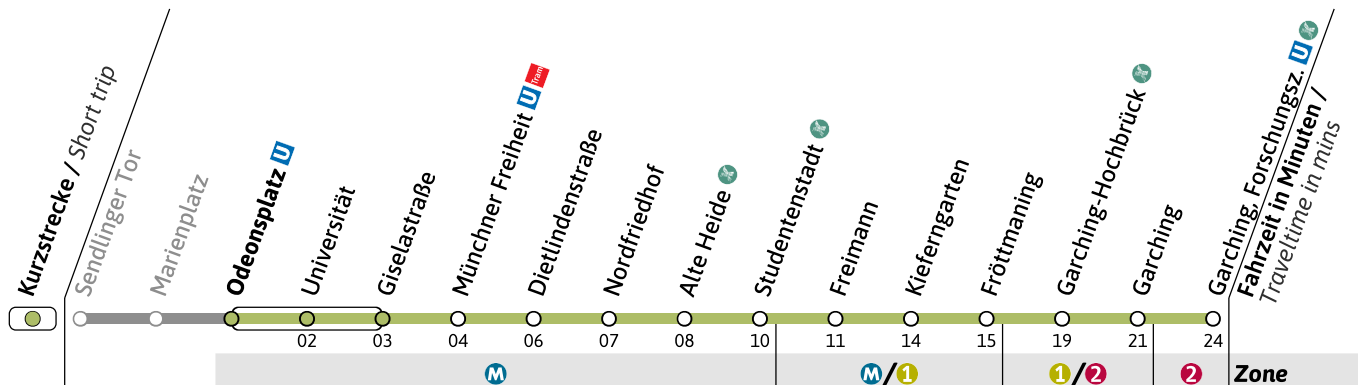

U

Haltestelle / Stop **Odeonsplatz** U (Zone M)

U6

Richtung / Destination **Garching, Forschungsz.** U

U-Bahn
Underground

Sanierung der U-Bahnhöfe Poccistraße und Goetheplatz / Refurbishment of Poccistraße and Goetheplatz U-Bahn stations

🕒	Montag - Donnerstag Monday-Thursday										Freitag Friday																		
5	05				25					35[▲]	44			54	05					25					35[▲]	44			54
6	04	14	24	32	37	42	47	52	57	04	14	24	32	37	42	47	52	57											
7	02	07	12	17	22	27	32	37	42	47	52	57	02	07	12	17	22	27	32	37	42	47	52	57					
8	02	07	12	17	22	27	32	37	42	47	52	57	02	07	12	17	22	27	32	37	42	47	52	57[▲]					
9	02	07[▼]	12	17[▼]	22	27[▼]	32	37[▲]	42	47[★]	52	57[★]	02	07[▼]	12	17[▼]	22	27[▼]	32	37[★]	42	47[★]	52	57[★]					
10	02	07[★]	13	17[★]	23	27[★]	33	37[★]	43	47[★]	53	57[★]	02	07[★]	13	17[★]	23	27[★]	33	37[★]	43	47[★]	53	57[★]					
11	03	07[★]	13	17[★]	23	27[★]	33	37[★]	43	47[★]	53	57[★]	03	07[★]	13	17[★]	23	27[★]	33	37[★]	43	47[★]	53	57[★]					
12	03	07[★]	13	17[★]	23	27[★]	33	37[★]	43	47[★]	53	57[★]	03	07[▲]	13	17[▲]	22	27[▲]	32	37[▲]	42	47[▲]	52	57[▲]					
13	03	07[★]	13	17[★]	23	27[★]	33	37[★]	43	47[★]	53	57[★]	02	07[▲]	12	17[▲]	22	27[▲]	32	37[▲]	42	47[▲]	52	57[▲]					
14	03	07[★]	13	17[★]	23	27[★]	33	37[★]	43	47[★]	53	57[★]	02	07[▲]	12	17[▲]	22	27[▲]	32	37[▲]	42	47[▲]	52	57[▲]					
15	03	07[★]	13	17[▲]	23	27[▲]	33	37[▲]	42	47[▲]	52	57[▲]	02	07[▲]	12	17[▲]	22	27[▲]	32	37[▲]	42	47[▲]	52	57[▲]					
16	02	07[▲]	12	17[▲]	22	27	32	37	42	47	52	57	02	07[▲]	12	17[▲]	22	27	32	37	42	47	52	57					
17	02	07	12	17	22	27	32	37	42	47	52	57	02	07	12	17	22	27	32	37	42	47	52	57					
18	02	07	12	17	22	27	32	37	42	47[▲]	52	57[▲]	02	07	12	17	22	27	32	37	42	47[▲]	52	57[▲]					
19	02	07[▲]	12	17[▲]	22	27[▼]	32	37[▼]	42	47[▼]	52[▲]	57[▲]	02	07[▲]	12	17[▲]	22	27[▲]	32	37[▼]	42	47[▼]	52[▲]	57[▲]					
20	02	07[▼]	12[▲]	17[▲]	22	33[▲]	43	53[▲]	02	07[▼]	12[▲]	19[▲]	22	33[▲]	43	53[▲]													
21	03	13[▲]	23	33[▲]	43	53[▲]	03	13[▲]	23	33[▲]	43	53[▲]																	
22	03	13[▲]	23	33[▲]	43	53[▲]	03	13[▲]	23	33[▲]	43	53[▲]																	
23	03	13[▲]	23	33[▲]	43	53[▲]	03	13[▲]	23	33[▲]	43	53[▲]																	
0	03	13[▲]	23	33[▲]	53	03	13[▲]	23	33[▲]	53																			
1	13[●]				39[■]	13[▲]				39																			
2	09[●]				39[■]	09[▲]				39																			
3	09[●]					09[▲]																							

- = bis Fröttmaning | nur vor Feiertag / terminates at Fröttmaning
- = nur vor Feiertag
- ★ = bis Münchner Freiheit U^{Tram} / terminates at Münchner Freiheit
- ▼ = bis Kieferngarten / terminates at Kieferngarten
- ▲ = bis Fröttmaning / terminates at Fröttmaning

Live-Fahrplan und Infos zur Haltestelle
Real time and stop information

Gültig ab 26.05.2026 | Haltestellen-Nummer: 60
Änderungen vorbehalten | mvv-muenchen.de