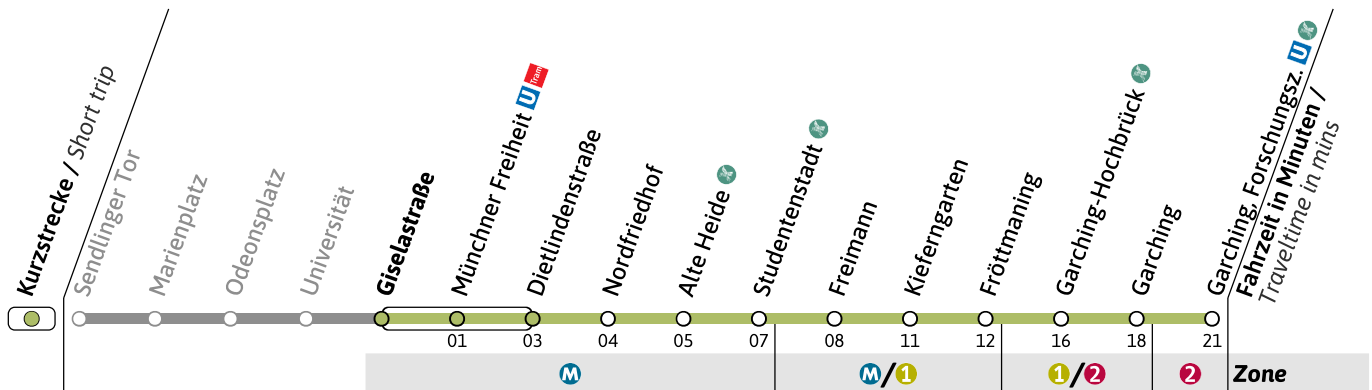

U

Haltestelle / Stop **Giselastraße** (Zone M)

U6

Richtung / Destination **Garching, Forschungs.** U

U-Bahn
Underground

Sanierung der U-Bahnhöfe Poccistraße und Goetheplatz / Refurbishment of Poccistraße and Goetheplatz U-Bahn stations

🕒	Montag - Donnerstag Monday-Thursday										Freitag Friday													
5	08		28	38[▲]	47	57					08	28	38[▲]	47	57									
6	07	17	27	35	40	45	50	55			07	17	27	35	40	45	50	55						
7	00	05	10	15	20	25	30	35	40	45	50	55	00	05	10	15	20	25	30	35	40	45	50	55
8	00	05	10	15	20	25	30	35	40	45	50	55	00	05	10	15	20	25	30	35	40	45	50	55
9	00	05	10[▼]	15	20[▼]	25	30[▼]	35	40[▲]	45	50[★]	55	00[▲]	05	10[▼]	15	20[▼]	25	30[▼]	35	40[★]	45	50[★]	55
10	00[★]	05	10[★]	16	20[★]	26	30[★]	36	40[★]	46	50[★]	56	00[★]	05	10[★]	16	20[★]	26	30[★]	36	40[★]	46	50[★]	56
11	00[★]	06	10[★]	16	20[★]	26	30[★]	36	40[★]	46	50[★]	56	00[★]	06	10[★]	16	20[★]	26	30[★]	36	40[★]	46	50[★]	56
12	00[★]	06	10[★]	16	20[★]	26	30[★]	36	40[★]	46	50[★]	56	00[▲]	06	10[▲]	16	20[▲]	25	30[▲]	35	40[▲]	45	50[▲]	55
13	00[★]	06	10[★]	16	20[★]	26	30[★]	36	40[★]	46	50[★]	56	00[▲]	05	10[▲]	15	20[▲]	25	30[▲]	35	40[▲]	45	50[▲]	55
14	00[★]	06	10[★]	16	20[★]	26	30[★]	36	40[★]	46	50[★]	56	00[▲]	05	10[▲]	15	20[▲]	25	30[▲]	35	40[▲]	45	50[▲]	55
15	00[★]	06	10[★]	16	20[▲]	26	30[▲]	36	40[▲]	45	50[▲]	55	00[▲]	05	10[▲]	15	20[▲]	25	30[▲]	35	40[▲]	45	50[▲]	55
16	00[▲]	05	10[▲]	15	20[▲]	25	30	35	40	45	50	55	00[▲]	05	10[▲]	15	20[▲]	25	30	35	40	45	50	55
17	00	05	10	15	20	25	30	35	40	45	50	55	00	05	10	15	20	25	30	35	40	45	50	55
18	00	05	10	15	20	25	30	35	40	45	50[▲]	55	00	05	10	15	20	25	30	35	40	45	50[▲]	55
19	00[▲]	05	10[▲]	15	20[▲]	25	30[▼]	35	40[▼]	45	50[▼]	55[▲]	00[▲]	05	10[▲]	15	20[▲]	25	30[▲]	35	40[▼]	45	50[▼]	55[▲]
20	00[▲]	05	10[▼]	15[▲]	20[▲]	25	36[▲]	46	56[▲]				00[▲]	05	10[▼]	15[▲]	22[▲]	25	36[▲]	46	56[▲]			
21		06	16[▲]	26	36[▲]	46	56[▲]						06	16[▲]	26	36[▲]	46	56[▲]						
22		06	16[▲]	26	36[▲]	46	56[▲]						06	16[▲]	26	36[▲]	46	56[▲]						
23		06	16[▲]	26	36[▲]	46	56[▲]						06	16[▲]	26	36[▲]	46	56[▲]						
0		06	16[▲]	26	36[▲]		56						06	16[▲]	26	36[▲]		56						
1			16[●]		42[■]										16[▲]									42
2			12[●]		42[■]										12[▲]									42
3			12[●]												12[▲]									

- = bis Fröttmaning | nur vor Feiertag / terminates at Fröttmaning
- = nur vor Feiertag
- ★ = bis Münchner Freiheit / terminates at Münchner Freiheit
- ▼ = bis Kieferngarten / terminates at Kieferngarten
- ▲ = bis Fröttmaning / terminates at Fröttmaning

Live-Fahrplan und Infos zur Haltestelle
Real time and stop information

Gültig ab 26.05.2026 | Haltestellen-Nummer: 80
Änderungen vorbehalten | mvv-muenchen.de