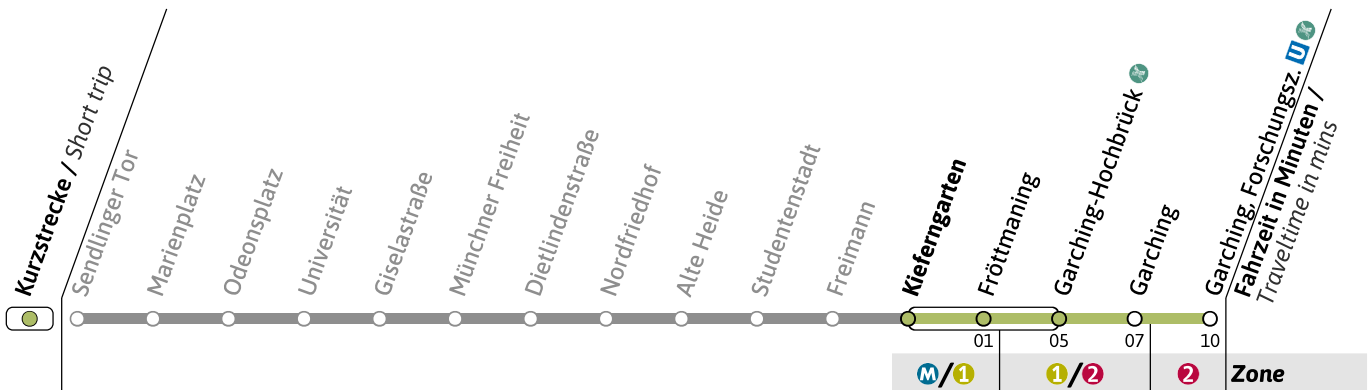

★ = nur vor Feiertag

▼ = bis Fröttmaning / terminates at Fröttmaning

Live-Fahrplan und Infos zur Haltestelle
Real time and stop informationGültig ab 26.05.2026 | Haltestellen-Nummer: 420
Änderungen vorbehalten | mvv-muenchen.de

U

Haltestelle / Stop Kieferngarten (Zone M/1)

U6

Richtung / Destination Garching, Forschungsz. U

U-Bahn
Underground

Sanierung der U-Bahnhöfe Poccistraße und Goetheplatz / Refurbishment of Poccistraße and Goetheplatz U-Bahn stations