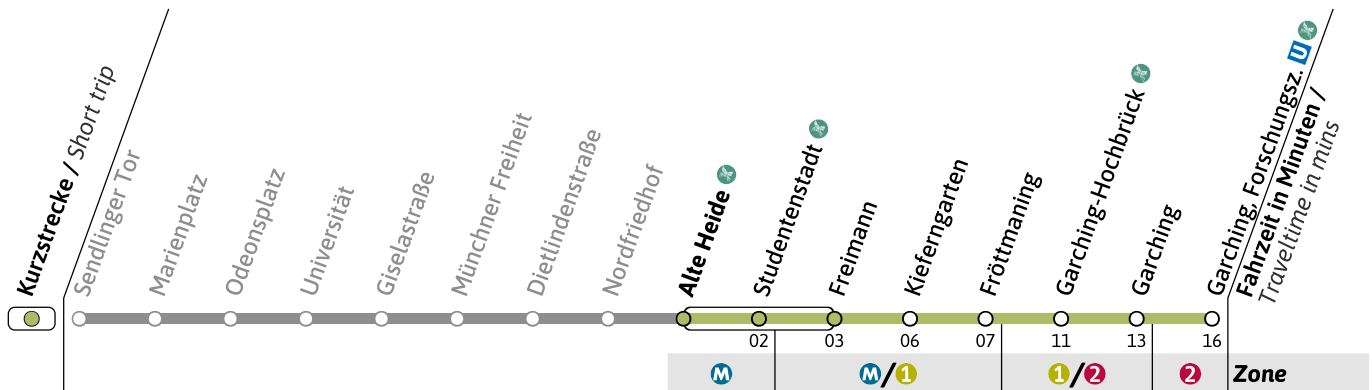

U

Haltestelle / Stop **Alte Heide** (Zone M)

U6

Richtung / Destination
Garching, Forschungsz.

U-Bahn
Underground

Sanierung der U-Bahnhöfe Poccistraße und Goetheplatz / Refurbishment of Poccistraße and Goetheplatz U-Bahn stations

🕒	Samstag Saturday					Sonn- und Feiertag Sunday and public holiday							
3					46[▼]						47[▼]		
4	16[▼]				46					17[▼]	47		
5	12[▼]		32		52				13[▼]		33	53	
6	12		32		52				13		33	53	
7	12		32	42[▼]	52				13		33	53	
8	02[▼]	12	22[▼]	32	42[▼]	52			13		33	51	
9	02[▼]	12	22[▼]	32	42[▼]	52	01[▼]	11	21[▼]	31	41[▼]	51	
10	02[▼]	12	20[▼]	30	40[▼]	50	01[▼]	11	21[▼]	31	41[▼]	51	
11	00[▼]	10	20[▼]	30	40[▼]	50	01[▼]	11	21[▼]	31	41[▼]	51	59[▼]
12	00[▼]	10	20[▼]	30	40[▼]	50		11	19[▼]	31	39[▼]	51	59[▼]
13	00[▼]	10	20[▼]	30	40[▼]	50		11	19[▼]	31	39[▼]	51	59[▼]
14	00[▼]	10	20[▼]	30	40[▼]	50		11	19[▼]	31	39[▼]	51	59[▼]
15	00[▼]	10	20[▼]	30	40[▼]	50		11	19[▼]	31	39[▼]	51	59[▼]
16	00[▼]	10	20[▼]	30	40[▼]	50		11	19[▼]	31	39[▼]	51	59[▼]
17	00[▼]	10	20[▼]	30	40[▼]	50		11	19[▼]	31	39[▼]	51	59[▼]
18	00[▼]	10	20[▼]	30	40[▼]	50		11	19[▼]	31	39[▼]	51	59[▼]
19	00[▼]	10	20[▼]	30	42[▼]	52		11	19[▼]	31	39[▼]	51	59[▼]
20	00[▼]	10	20[▼]	30	41[▼]	50		11	21[▼]	31	41[▼]	51	
21	00[▼]	10	21[▼]	31	40[▼]	51	01[▼]	11	21[▼]	31	41[▼]	51	
22	00[▼]	10	20[▼]	30	40[▼]	50	01[▼]	11	21[▼]	31	41[▼]	51	
23	01[▼]	10	20[▼]	30	40[▼]	51	01[▼]	11	21[▼]	31	41[▼]	51	
0	00[▼]	10	20[▼]	30	41[▼]		01[▼]	11	21[▼]	31	41[▼]		
1	01		21[▼]		46		01		27[■]			46[*]	
2		16[▼]			46				16[●]			46[*]	
3		16[▼]							16[●]				

- = bis Fröttmaning | nur vor Feiertag / terminates at Fröttmaning
- = nicht vor Feiertag, bis Garching, Forschungsz. U6, nur vor Feiertag, bis Fröttmaning / , terminates at Garching, Forschungszentrum, , terminates at Fröttmaning
- ★ = nur vor Feiertag
- ▼ = bis Fröttmaning / terminates at Fröttmaning

Live-Fahrplan und Infos zur Haltestelle
Real time and stop information

Gültig ab 26.05.2026 | Haltestellen-Nummer: 530
Änderungen vorbehalten | mvv-muenchen.de