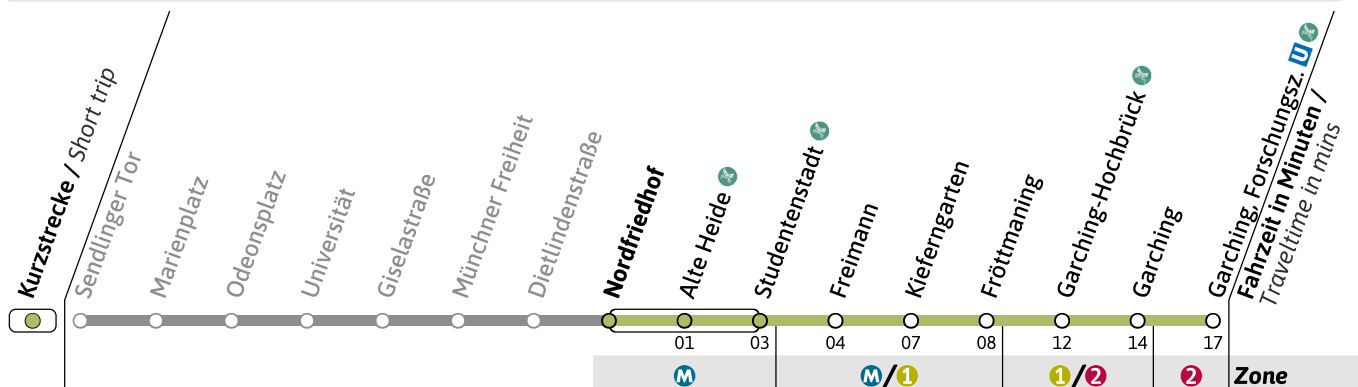

U

Haltestelle / Stop **Nordfriedhof** (Zone **M**)

U6

Richtung / Destination
Garching, Forschungs. **U**

U-Bahn
Underground

Sanierung der U-Bahnhöfe Poccistraße und Goetheplatz / Refurbishment of Poccistraße and Goetheplatz U-Bahn stations

🕒	Montag - Donnerstag Monday-Thursday	Freitag Friday
4	41	41
5	12 32 42[▲] 51	12 32 42[▲] 51
6	01 11 21 31 39 44 49 54 59	01 11 21 31 39 44 49 54 59
7	04 09 14 19 24 29 34 39 44 49 54 59	04 09 14 19 24 29 34 39 44 49 54 59
8	04 09 14 19 24 29 34 39 44 49 54 59	04 09 14 19 24 29 34 39 44 49 54 59
9	04 09 14[▼] 19 24[▼] 29 34[▼] 39 44[▲] 49 59	04[▲] 09 14[▼] 19 24[▼] 29 34[▼] 39 49 59
10	09 20 30 40 50	09 20 30 40 50
11	00 10 20 30 40 50	00 10 20 30 40 50
12	00 10 20 30 40 50	00 04[▲] 10 14[▲] 20 24[▲] 29 34[▲] 39 44[▲] 49 54[▲] 59
13	00 10 20 30 40 50	04[▲] 09 14[▲] 19 24[▲] 29 34[▲] 39 44[▲] 49 54[▲] 59
14	00 10 20 30 40 50	04[▲] 09 14[▲] 19 24[▲] 29 34[▲] 39 44[▲] 49 54[▲] 59
15	00 10 20 24[▲] 30 34[▲] 40 44[▲] 49 54[▲] 59	04[▲] 09 14[▲] 19 24[▲] 29 34[▲] 39 44[▲] 49 54[▲] 59
16	04[▲] 09 14[▲] 19 24[▲] 29 34 39 44 49 54 59	04[▲] 09 14[▲] 19 24[▲] 29 34 39 44 49 54 59
17	04 09 14 19 24 29 34 39 44 49 54 59	04 09 14 19 24 29 34 39 44 49 54 59
18	04 09 14 19 24 29 34 39 44 49 54[▲] 59	04 09 14 19 24 29 34 39 44 49 54[▲] 59
19	04[▲] 09 14[▲] 19 24[▲] 29 34[▼] 39 44[▼] 49 54[▼] 59[▲]	04[▲] 09 14[▲] 19 24[▲] 29 34[▲] 39 44[▼] 49 54[▼] 59[▲]
20	04[▲] 09 14[▼] 19[▲] 24[▲] 29 40[▲] 50	04[▲] 09 14[▼] 19[▲] 26[▲] 29 40[▲] 50
21	00[▲] 10 20[▲] 30 40[▲] 50	00[▲] 10 20[▲] 30 40[▲] 50
22	00[▲] 10 20[▲] 30 40[▲] 50	00[▲] 10 20[▲] 30 40[▲] 50
23	00[▲] 10 20[▲] 30 40[▲] 50	00[▲] 10 20[▲] 30 40[▲] 50
0	00[▲] 10 20[▲] 30 40[▲]	00[▲] 10 20[▲] 30 40[▲]
1	00 20[●] 26[■] 46[★]	00 20[▲] 46
2	16[●] 46[★]	16[▲] 46
3	16[●]	16[▲]

● = bis Fröttmaning | nur vor Feiertag / terminates at Fröttmaning

■ = nicht vor Feiertag

★ = nur vor Feiertag

▼ = bis Kieferngarten / terminates at Kieferngarten

▲ = bis Fröttmaning / terminates at Fröttmaning

Live-Fahrplan und Infos zur Haltestelle
Real time and stop information

Gültig ab 26.05.2026 | Haltestellen-Nummer: 520
Änderungen vorbehalten | mvv-muenchen.de