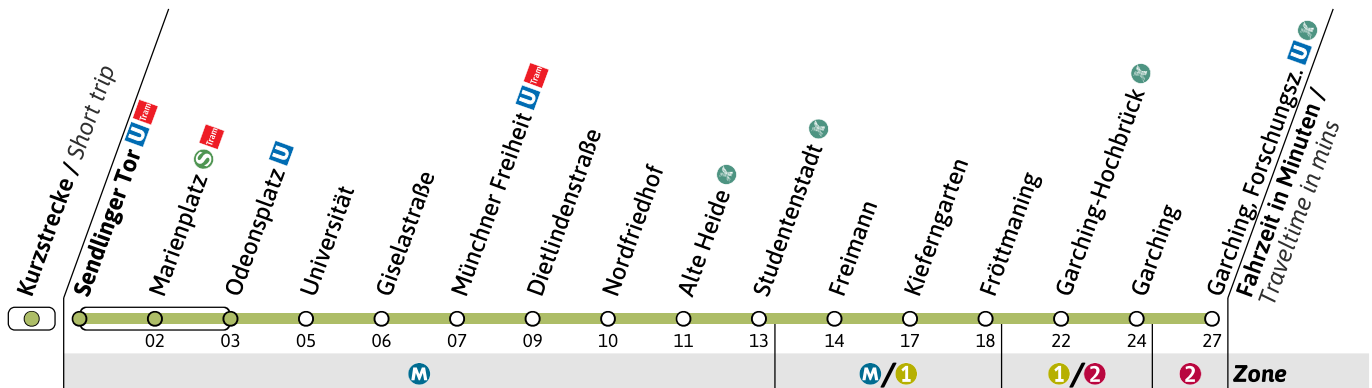

UHaltestelle / Stop **Sendlinger Tor**  (Zone **M**)**U6**Richtung / Destination
Garching, Forschungs. U-Bahn
Underground**Sanierung der U-Bahnhöfe Poccistraße und Goetheplatz / Refurbishment of Poccistraße and Goetheplatz U-Bahn stations**