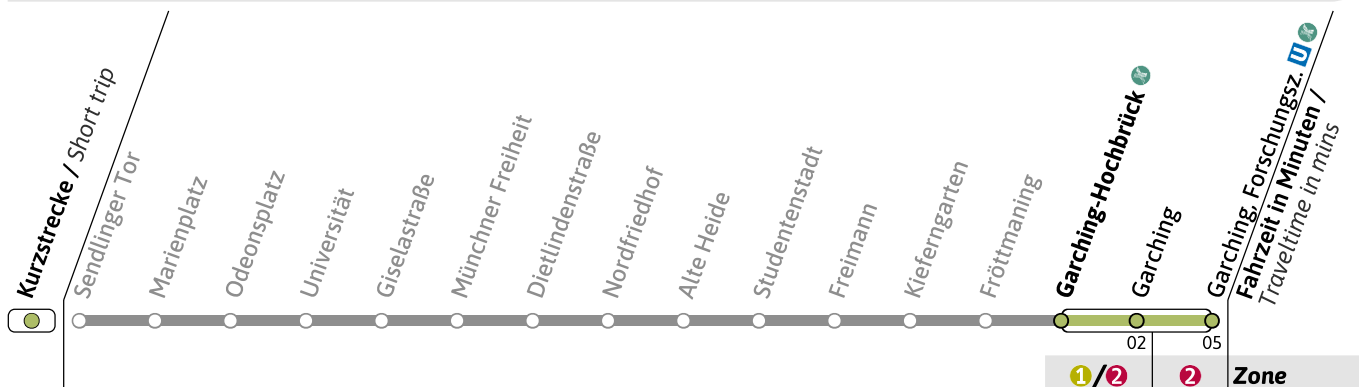

U

Haltestelle / Stop **Garching-Hochbrück** (Zone **1/2**)

U6

Richtung / Destination
Garching, Forschungs.

U-Bahn
Underground

Sanierung der U-Bahnhöfe Poccistraße und Goetheplatz / Refurbishment of Poccistraße and Goetheplatz U-Bahn stations

🕒	Samstag Saturday			Sonn- und Feiertag Sunday and public holiday		
4			57			58
5		43			44	
6	03	23	43	04	24	44
7	03	23	43	04	24	44
8	03	23	43	04	24	44
9	03	23	43	02	22	42
10	03	23	41	02	22	42
11	01	21	41	02	22	42
12	01	21	41	02	22	42
13	01	21	41	02	22	42
14	01	21	41	02	22	42
15	01	21	41	02	22	42
16	01	21	41	02	22	42
17	01	21	41	02	22	42
18	01	21	41	02	22	42
19	01	21	41	02	22	42
20	03	21	41	02	22	42
21	01	21	42	02	22	42
22	02	21	41	02	22	42
23	01	21	41	02	22	42
0	02	21	41	02	22	42
1	12		57	12	38[●]	57[■]
2			57			57[■]

● = nicht vor Feiertag

■ = nur vor Feiertag

Live-Fahrplan und Infos zur Haltestelle
Real time and stop information

Gültig ab 26.05.2026 | Haltestellen-Nummer: 480
Änderungen vorbehalten | mvv-muenchen.de