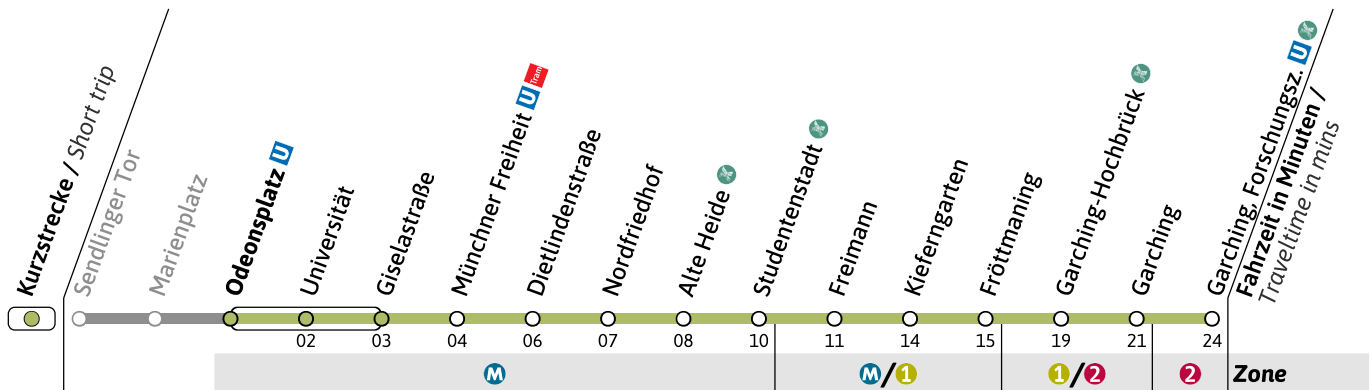

U

Haltestelle / Stop **Odeonsplatz U** (Zone **M**)

U6

Richtung / Destination
Garching, Forschungsz. U

U-Bahn
Underground

Sanierung der U-Bahnhöfe Poccistraße und Goetheplatz / Refurbishment of Poccistraße and Goetheplatz U-Bahn stations

🕒	Samstag Saturday										Sonn- und Feiertag Sunday and public holiday						
3																	
4	08[▲]										09[▲]					39	
5	04[▲]		24					44				05[▲]	25		45		
6	04		24					44				05	25		45		
7	04		24		34[▲]			44	54[▲]			05	25		45		
8	04	14[▲]	24		34[▲]			44	54[▲]			05	25		43 53[▲]		
9	04	14[▲]	24		34[▲]			44	54[▲]		03	13[▲]	23	33[▲]	43 53[▲]		
10	04	12[▲]	17[▼]	22	27[*]	32[▲]	37[▼]	42	47[▼]	52[▲]	57[*]	03	13[▲]	23	33[▲]	43 53[▲]	
11	02	07[▼]	12[▲]	17[▼]	22	27[*]	32[▲]	37[▼]	42	47[*]	52[▲]	57[▼]	03	13[▲]	23	33[▲]	43 51[▲]
12	02	07[▼]	12[▲]	17[*]	22	27[▼]	32[▲]	37[▼]	42	47[*]	52[▲]	57[▼]	03	11[▲]	23	31[▲]	43 51[▲]
13	02	07[*]	12[▲]	17[▼]	22	27[*]	32[▲]	37[▼]	42	47[▼]	52[▲]	57[*]	03	11[▲]	23	31[▲]	43 51[▲]
14	02	07[▼]	12[▲]	17[*]	22	27[▼]	32[▲]	37[▼]	42	47[*]	52[▲]	57[▼]	03	11[▲]	23	31[▲]	43 51[▲]
15	02	07[▼]	12[▲]	17[*]	22	27[▼]	32[▲]	37[*]	42	47[▼]	52[▲]	57[▼]	03	11[▲]	23	31[▲]	43 51[▲]
16	02	07[*]	12[▲]	17[▼]	22	27[*]	32[▲]	37[▼]	42	47[▼]	52[▲]	57[*]	03	11[▲]	23	31[▲]	43 51[▲]
17	02	07[▼]	12[▲]	17[*]	22	27[▼]	32[▲]	37[*]	42	47[▼]	52[▲]	57[▼]	03	11[▲]	23	31[▲]	43 51[▲]
18	02	07[*]	12[▲]	17[▼]	22	27[*]	32[▲]	37[▼]	42	47[▼]	52[▲]	57[*]	03	11[▲]	23	31[▲]	43 51[▲]
19	02	07[*]	12[▲]		22		34[▲]		44		52[▲]		03	11[▲]	23	31[▲]	43 51[▲]
20	02		12[▲]		22		33[▲]		42		52[▲]		03	13[▲]	23	33[▲]	43 53[▲]
21	02		13[▲]		23		32[▲]		43		52[▲]		03	13[▲]	23	33[▲]	43 53[▲]
22	02		12[▲]		22		32[▲]		42		53[▲]		03	13[▲]	23	33[▲]	43 53[▲]
23	02		12[▲]		22		32[▲]		43		52[▲]		03	13[▲]	23	33[▲]	43 53[▲]
0	02		12[▲]		22		33[▲]				53		03	13[▲]	23	33[▲]	53
1			13[▲]					38						19[●]		38[■]	
2			08[▲]					38						08[●]		38[■]	
3			08[▲]											08[●]			

- = bis Fröttmaning | nur vor Feiertag / terminates at Fröttmaning
- = nur vor Feiertag
- ★ = bis Münchner Freiheit / terminates at Münchner Freiheit
- ▼ = bis Alte Heide / terminates at Alte Heide
- ▲ = bis Fröttmaning / terminates at Fröttmaning

Live-Fahrplan und Infos zur Haltestelle
Real time and stop information

Gültig ab 26.05.2026 | Haltestellen-Nummer: 60
Änderungen vorbehalten | mvv-muenchen.de