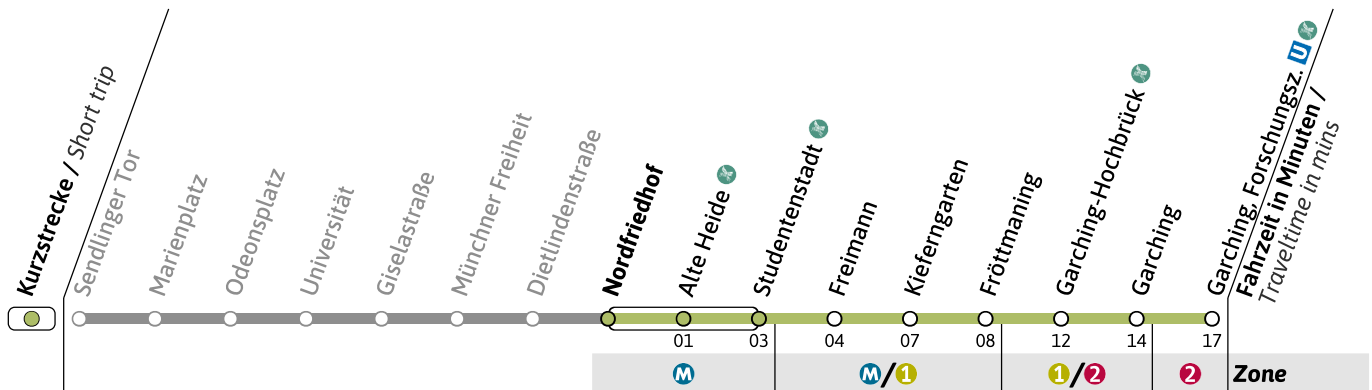

U

Haltestelle / Stop Nordfriedhof (Zone M)

U6

Richtung / Destination Garching, Forschungsz.

U-Bahn
Underground

Sanierung der U-Bahnhöfe Poccistraße und Goetheplatz / Refurbishment of Poccistraße and Goetheplatz U-Bahn stations

🕒	Samstag Saturday						Sonn- und Feiertag Sunday and public holiday						
3						45[▲]						46[▲]	
4		15[▲]				45		16[▲]				46	
5		11[▲]		31		51		12[▲]		32		52	
6		11		31		51		12		32		52	
7		11		31	41[▲]	51		12		32		52	
8	01[▲]	11	21[▲]	31	41[▲]	51		12		32		50	
9	01[▲]	11	21[▲]	31	41[▲]	51	00[▲]	10	20[▲]	30	40[▲]	50	
10	01[▲]	11	19[▲] 24[▼]	29	39[▲] 44[▼]	49	54[▼] 59[▲]	00[▲]	10	20[▲]	30	40[▲]	50
11		09	14[▼] 19[▲] 24[▼]	29	39[▲] 44[▼]	49	59[▲]	00[▲]	10	20[▲]	30	40[▲]	50 57[▲]
12	04[▼]	09	14[▼] 19[▲]	29	34[▼] 39[▲] 44[▼]	49	59[▲]		10	17[▲]	30	37[▲]	50 57[▲]
13	04[▼]	09	19[▲] 24[▼]	29	39[▲] 44[▼]	49	54[▼] 59[▲]		10	17[▲]	30	37[▲]	50 57[▲]
14		09	14[▼] 19[▲]	29	34[▼] 39[▲] 44[▼]	49	59[▲]		10	17[▲]	30	37[▲]	50 57[▲]
15	04[▼]	09	14[▼] 19[▲]	29	34[▼] 39[▲]	49	54[▼] 59[▲]		10	17[▲]	30	37[▲]	50 57[▲]
16	04[▼]	09	19[▲] 24[▼]	29	39[▲] 44[▼]	49	54[▼] 59[▲]		10	17[▲]	30	37[▲]	50 57[▲]
17		09	14[▼] 19[▲]	29	34[▼] 39[▲]	49	54[▼] 59[▲]		10	17[▲]	30	37[▲]	50 57[▲]
18	04[▼]	09	19[▲] 24[▼]	29	39[▲] 44[▼]	49	54[▼] 59[▲]		10	17[▲]	30	37[▲]	50 57[▲]
19		09	19[▲]	29	41[▲]	51	59[▲]		10	17[▲]	30	37[▲]	50 57[▲]
20		09	19[▲]	29	40[▲] 49	59[▲]		10	20[▲]	30	40[▲]	50	
21		09	20[▲]	30	39[▲]	50	59[▲]	00[▲]	10	20[▲]	30	40[▲]	50
22		09	19[▲]	29	39[▲]	49		00[▲]	10	20[▲]	30	40[▲]	50
23	00[▲]	09	19[▲]	29	39[▲]	50	59[▲]	00[▲]	10	20[▲]	30	40[▲]	50
0		09	19[▲]	29	40[▲]			00[▲]	10	20[▲]	30	40[▲]	
1	00		20[▲]		45			00		26[■]		45[★]	
2			15[▲]		45				15[●]			45[★]	
3			15[▲]						15[●]				

- = bis Fröttmaning | nur vor Feiertag / terminates at Fröttmaning
- = nicht vor Feiertag, bis Garching, Forschungsz. , nur vor Feiertag, bis Fröttmaning / , terminates at Garching, Forschungszentrum, , terminates at Fröttmaning
- ★ = nur vor Feiertag
- ▼ = bis Alte Heide / terminates at Alte Heide
- ▲ = bis Fröttmaning / terminates at Fröttmaning

Live-Fahrplan und Infos zur Haltestelle
Real time and stop information

Gültig ab 26.05.2026 | Haltestellen-Nummer: 520
Änderungen vorbehalten | mvv-muenchen.de