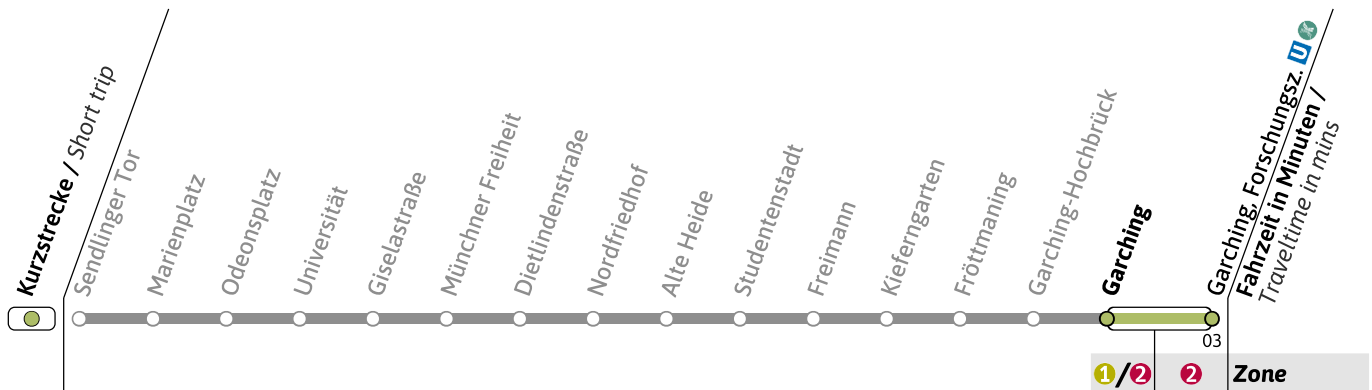

U

Haltestelle / Stop **Garching** (Zone 1/2)

U6

Richtung / Destination
Garching, Forschungs. U

U-Bahn
Underground

Sanierung der U-Bahnhöfe Poccistraße und Goetheplatz / Refurbishment of Poccistraße and Goetheplatz U-Bahn stations

🕒	Samstag Saturday			Sonn- und Feiertag Sunday and public holiday			
	4			59			
5			45	00		46	
6	05	25	45	06	26	46	
7	05	25	45	06	26	46	
8	05	25	45	06	26	46	
9	05	25	45	04	24	44	
10	05	25	43	04	24	44	
11	03	23	43	04	24	44	
12	03	23	43	04	24	44	
13	03	23	43	04	24	44	
14	03	23	43	04	24	44	
15	03	23	43	04	24	44	
16	03	23	43	04	24	44	
17	03	23	43	04	24	44	
18	03	23	43	04	24	44	
19	03	23	43	04	24	44	
20	05	23	43	04	24	44	
21	03	23	44	04	24	44	
22	04	23	43	04	24	44	
23	03	23	43	04	24	44	
0	04	23	43	04	24	44	
1		14	59	14	40[●]	59[■]	
2			59			59[■]	

● = nicht vor Feiertag

■ = nur vor Feiertag

Live-Fahrplan und Infos zur Haltestelle
Real time and stop information

Gültig ab 26.05.2026 | Haltestellen-Nummer: 490
Änderungen vorbehalten | mvv-muenchen.de