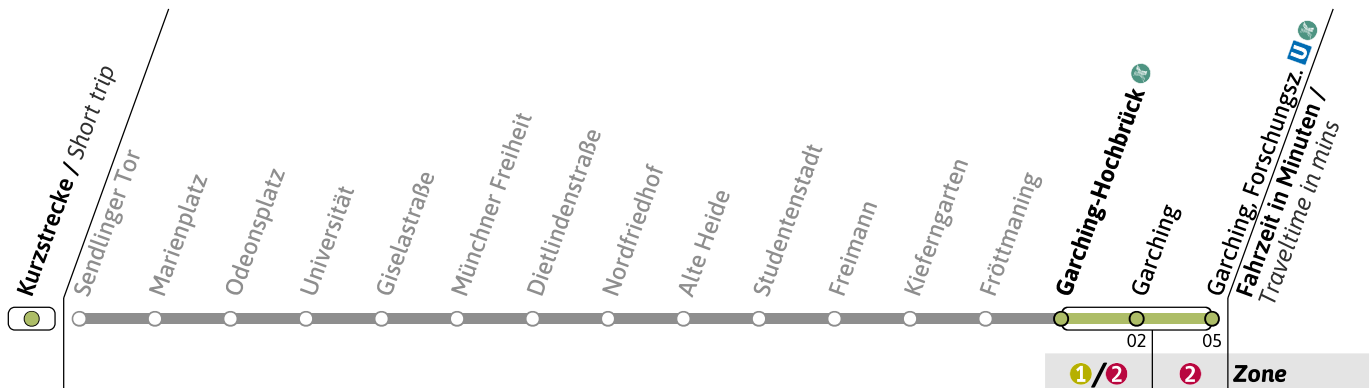

U

Haltestelle / Stop **Garching-Hochbrück** (Zone **1/2**)

U6

Richtung / Destination
Garching, Forschungs.

U-Bahn
Underground

Sanierung der U-Bahnhöfe Poccistraße und Goetheplatz / Refurbishment of Poccistraße and Goetheplatz U-Bahn stations

🕒	Montag - Donnerstag Monday-Thursday											Freitag Friday												
4	53											53												
5	24		44									24		44										
6	03	13	23	33	43	51	56	03	13	23	33	43	51	56										
7	01	06	11	16	21	26	31	36	41	46	51	56	01	06	11	16	21	26	31	36	41	46	51	56
8	01	06	11	16	21	26	31	36	41	46	51	56	01	06	11	16	21	26	31	36	41	46	51	56
9	01	06	11	16	21	31	41	51	01	06	11	21	31	41	51									
10	01	11	21	32	42	52	01	11	21	32	42	52												
11	02	12	22	32	42	52	02	12	22	32	42	52												
12	02	12	22	32	42	52	02	12	22	32	41	51												
13	02	12	22	32	42	52	01	11	21	31	41	51												
14	02	12	22	32	42	52	01	11	21	31	41	51												
15	02	12	22	32	42	52	01	11	21	31	41	51												
16	01	11	21	31	41	46	51	56	01	11	21	31	41	46	51	56								
17	01	06	11	16	21	26	31	36	41	46	51	56	01	06	11	16	21	26	31	36	41	46	51	56
18	01	06	11	16	21	26	31	36	41	46	51	56	01	06	11	16	21	26	31	36	41	46	51	56
19	01	11	21	31	41	51	01	11	21	31	41	51												
20	01	21	41	01	21	41																		
21	02	22	42	02	22	42																		
22	02	22	42	02	22	42																		
23	02	22	42	02	22	42																		
0	02	22	42	02	22	42																		
1	12		38[●]		58[■]			12		58														
2	58[■]						58																	

● = nicht vor Feiertag

■ = nur vor Feiertag

Live-Fahrplan und Infos zur Haltestelle
Real time and stop information

Gültig ab 26.05.2026 | Haltestellen-Nummer: 480
Änderungen vorbehalten | mvv-muenchen.de