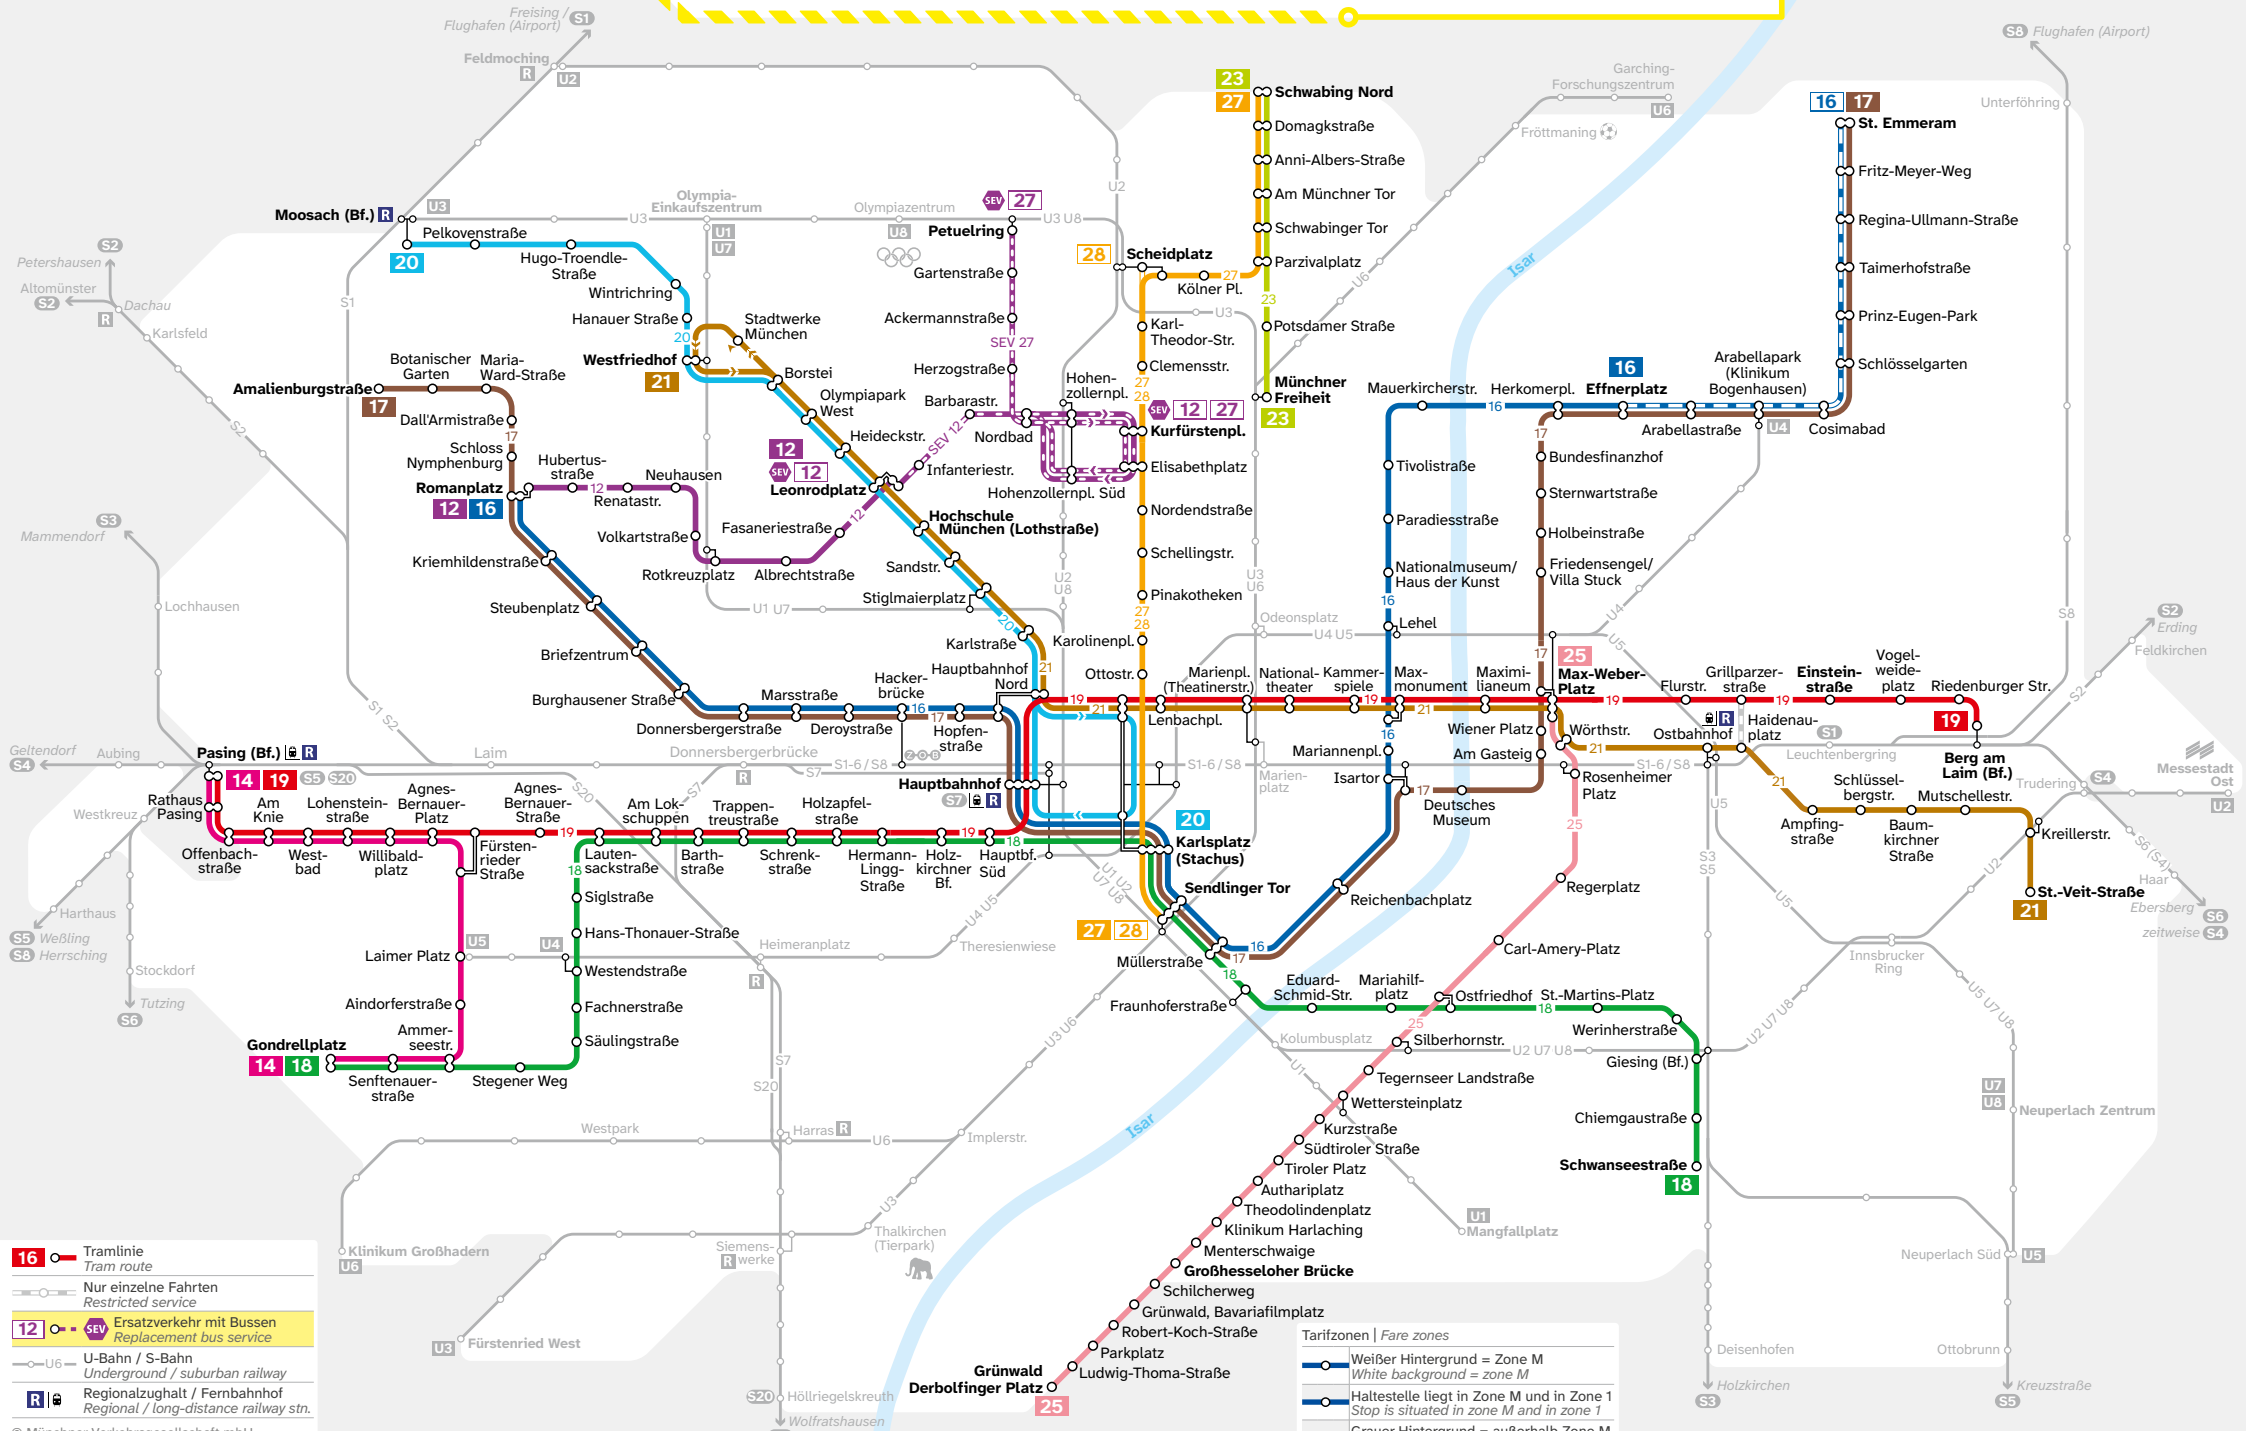

gültig valid **09.03. - 31.05.2026**

In diesem Zeitraum können weitere Baumaßnahmen stattfinden. Bitte beachten Sie die Informationen an den Haltestellen sowie unter mvg.de/trambau
Further construction works may be carried out during this period. Please note the information at stops and on mvg.de/trambau

16 Tramlinie
Tram route

Nur einzelne Fahrten
Restricted service

12 Ersatzverkehr mit Bussen
Replacement bus service

U6 U-Bahn / S-Bahn
Underground / suburban railway

R Regionalzug / Fernbahnhof
Regional / long-distance railway stn.

Tarifzonen | Fare zones

- Weißer Hintergrund = Zone M
White background = zone M
- Haltestelle liegt in Zone M und in Zone 1
Stop is situated in zone M and in zone 1
- Grauer Hintergrund = außerhalb Zone M
Grey Background = outside zone M