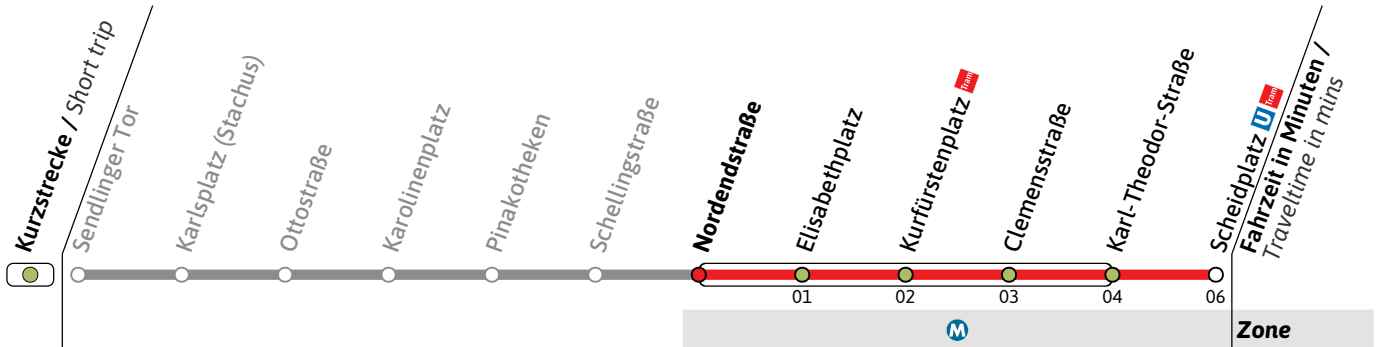

28

Richtung / Destination
Scheidplatz   via Kurfürstenplatz

Tram

	Montag - Freitag Monday - Friday						Samstag Saturday						Sonn- und Feiertag Sunday and public holiday					
6						57												
7	07	17	27	37	47	57												
8	07	17	27	37	47	57												
9	07	17	27	37	47	57												
10	07	17	27	37	47	57		17	27	37	47	57						
11	07	17	27	37	47	57	07	17	27	37	47	57						
12	07	17	27	37	47	57	07	17	27	37	47	57	07	17	27	37	47	57
13	07	17	27	37	47	57	07	17	27	37	47	57	07	17	27	37	47	57
14	07	17	27	37	47	57	07	17	27	37	47	57	07	17	27	37	47	57
15	07	17	27	37	47	57	07	17	27	37	47	57	07	17	27	37	47	57
16	07	17	27	37	47	57	07	17	27	37	47	57	07	17	27	37	47	57
17	07	17	27	37	47	57	07	17	27	37	47	57	07	17	27	37	47	57
18	07	17	27	37	47	57	07	17	27	37	47	57	07	17	27	37	47	57
19	07	17	27	37	47	57	07	17	27	37	47	57	07					
20	07	17					07	17										

Live-Fahrplan und Infos zur Haltestelle
Real time and stop information

Gültig ab 09.03.2026 | Haltestellen-Nummer: 49
Änderungen vorbehalten | mvv-muenchen.de

Tram

Haltestelle / Stop **Nordendstraße** (Zone **M**)

28

Richtung / Destination
Scheidplatz   via Kurfürstenplatz

Tram

	Montag - Freitag Monday - Friday						Samstag Saturday						Sonn- und Feiertag Sunday and public holiday					
6						59												
7	09	19	29	39	49	59												
8	09	19	29	39	49	59												
9	09	19	29	39	49	59												
10	09	19	29	39	49	59		19	29	39	49	59						
11	09	19	29	39	49	59	09	19	29	39	49	59						
12	09	19	29	39	49	59	09	19	29	39	49	59	09	19	29	39	49	59
13	09	19	29	39	49	59	09	19	29	39	49	59	09	19	29	39	49	59
14	09	19	29	39	49	59	09	19	29	39	49	59	09	19	29	39	49	59
15	09	19	29	39	49	59	09	19	29	39	49	59	09	19	29	39	49	59
16	09	19	29	39	49	59	09	19	29	39	49	59	09	19	29	39	49	59
17	09	19	29	39	49	59	09	19	29	39	49	59	09	19	29	39	49	59
18	09	19	29	39	49	59	09	19	29	39	49	59	09	19	29	39	49	59
19	09	19	29	39	49	59	09	19	29	39	49	59	09					
20	09	19					09	19										