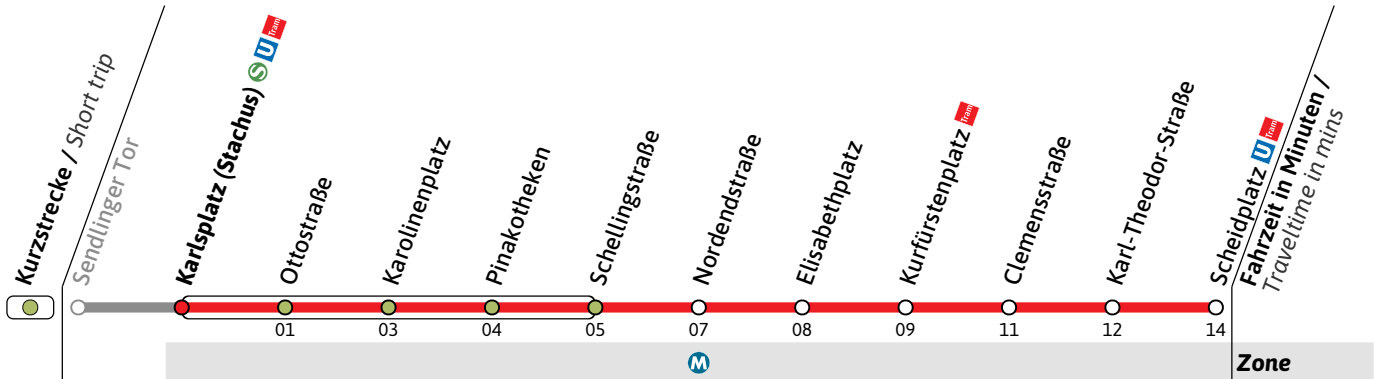

28

Richtung / Destination
Scheidplatz  via Karlsplatz (Stachus) 

Tram

	Montag - Freitag Monday - Friday						Samstag Saturday						Sonn- und Feiertag Sunday and public holiday					
6					49	59												
7	09	19	29	39	49	59												
8	09	19	29	39	49	59												
9	09	19	29	39	49	59												
10	09	19	29	39	49	59	09	19	29	39	49	59						
11	09	19	29	39	49	59	09	19	29	39	49	59						
12	09	19	29	39	49	59	09	19	29	39	49	59	00	10	20	30	40	50
13	09	19	29	39	49	59	09	19	29	39	49	59	00	10	20	30	40	50
14	09	19	29	39	49	59	09	19	29	39	49	59	00	10	20	30	40	50
15	09	19	29	39	49	59	09	19	29	39	49	59	00	10	20	30	40	50
16	09	19	29	39	49	59	09	19	29	39	49	59	00	10	20	30	40	50
17	09	19	29	39	49	59	09	19	29	39	49	59	00	10	20	30	40	50
18	09	19	29	39	49	59	09	19	29	39	49	59	00	10	20	30	40	50
19	09	19	29	39	49	59	09	19	29	39	49	59	00					
20	09						09											

28

Richtung / Destination
Scheidplatz  via Pinakotheken

Tram

	Montag - Freitag Monday - Friday						Samstag Saturday					Sonn- und Feiertag Sunday and public holiday						
6						51												
7	01	11	21	31	41	51												
8	01	11	21	31	41	51												
9	01	11	21	31	41	51												
10	01	11	21	31	41	51		11	21	31	41	51						
11	01	11	21	31	41	51	01	11	21	31	41	51						
12	01	11	21	31	41	51	01	11	21	31	41	51	02	12	22	32	42	52
13	01	11	21	31	41	51	01	11	21	31	41	51	02	12	22	32	42	52
14	01	11	21	31	41	51	01	11	21	31	41	51	02	12	22	32	42	52
15	01	11	21	31	41	51	01	11	21	31	41	51	02	12	22	32	42	52
16	01	11	21	31	41	51	01	11	21	31	41	51	02	12	22	32	42	52
17	01	11	21	31	41	51	01	11	21	31	41	51	02	12	22	32	42	52
18	01	11	21	31	41	51	01	11	21	31	41	51	02	12	22	32	42	52
19	01	11	21	31	41	51	01	11	21	31	41	51	02					
20	01	11					01	11										