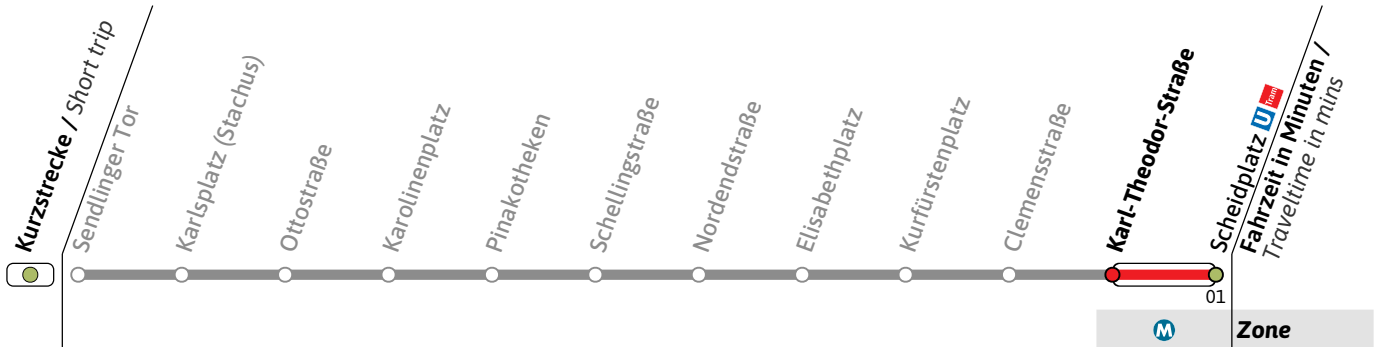

Live-Fahrplan und Infos zur Haltestelle
Real time and stop information

Gültig ab 09.03.2026 | Haltestellen-Nummer: 43
Änderungen vorbehalten | mvv-muenchen.de

Tram

Haltestelle / Stop **Clemensstraße** (Zone **M**)

28

Richtung / Destination
Scheidplatz 

Tram

 **Montag - Freitag** (Monday - Friday) **Samstag** (Saturday) **Sonn- und Feiertag** (Sunday and public holiday)

6	Montag - Freitag						Samstag					Sonn- und Feiertag						
7	03	13	23	33	43	53												
8	03	13	23	33	43	53												
9	03	13	23	33	43	53												
10	03	13	23	33	43	53			23	33	43	53						
11	03	13	23	33	43	53	03	13	23	33	43	53						
12	03	13	23	33	43	53	03	13	23	33	43	53	12	22	32	42	52	
13	03	13	23	33	43	53	03	13	23	33	43	53	02	12	22	32	42	52
14	03	13	23	33	43	53	03	13	23	33	43	53	02	12	22	32	42	52
15	03	13	23	33	43	53	03	13	23	33	43	53	02	12	22	32	42	52
16	03	13	23	33	43	53	03	13	23	33	43	53	02	12	22	32	42	52
17	03	13	23	33	43	53	03	13	23	33	43	53	02	12	22	32	42	52
18	03	13	23	33	43	53	03	13	23	33	43	53	02	12	22	32	42	52
19	03	13	23	33	43	53	03	13	23	33	43	53	02	12				
20	03	13	23				03	13	23									

Live-Fahrplan und Infos zur Haltestelle
Real time and stop information

Gültig ab 09.03.2026 | Haltestellen-Nummer: 422
Änderungen vorbehalten | mvv-muenchen.de

Tram**Haltestelle / Stop Karl-Theodor-Straße (Zone M)****28****Richtung / Destination
Scheidplatz** **Tram**