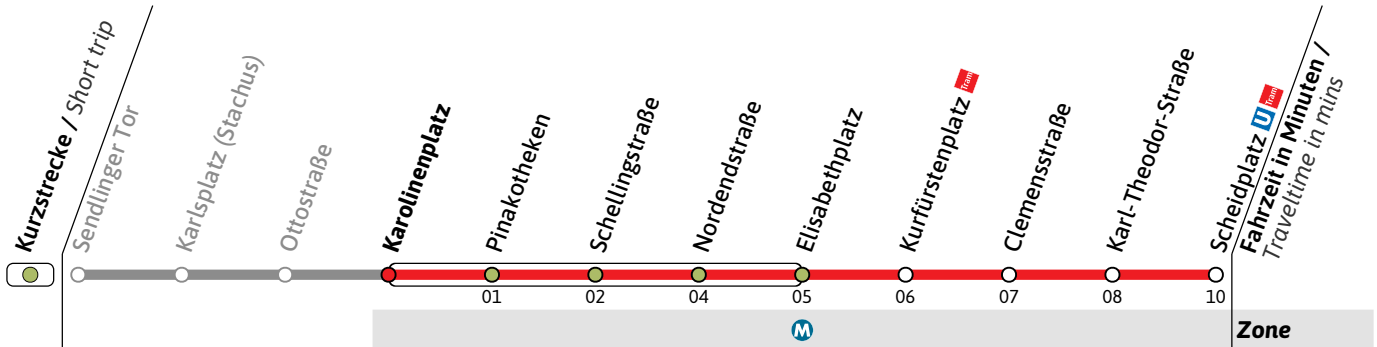

28

Richtung / Destination
Scheidplatz   via Pinakotheken

Tram

	Montag - Freitag Monday - Friday						Samstag Saturday						Sonn- und Feiertag Sunday and public holiday					
6						53												
7	03	13	23	33	43	53												
8	03	13	23	33	43	53												
9	03	13	23	33	43	53												
10	03	13	23	33	43	53		13	23	33	43	53						
11	03	13	23	33	43	53	03	13	23	33	43	53						
12	03	13	23	33	43	53	03	13	23	33	43	53	03	13	23	33	43	53
13	03	13	23	33	43	53	03	13	23	33	43	53	03	13	23	33	43	53
14	03	13	23	33	43	53	03	13	23	33	43	53	03	13	23	33	43	53
15	03	13	23	33	43	53	03	13	23	33	43	53	03	13	23	33	43	53
16	03	13	23	33	43	53	03	13	23	33	43	53	03	13	23	33	43	53
17	03	13	23	33	43	53	03	13	23	33	43	53	03	13	23	33	43	53
18	03	13	23	33	43	53	03	13	23	33	43	53	03	13	23	33	43	53
19	03	13	23	33	43	53	03	13	23	33	43	53	03					
20	03	13					03	13										

Tram

Haltestelle / Stop **Karolinenplatz** (Zone **M**)

28

Richtung / Destination
Scheidplatz   via Pinakotheken

Tram

	Montag - Freitag Monday - Friday					Samstag Saturday					Sonn- und Feiertag Sunday and public holiday							
6					55													
7	05	15	25	35	45	55												
8	05	15	25	35	45	55												
9	05	15	25	35	45	55												
10	05	15	25	35	45	55		15	25	35	45	55						
11	05	15	25	35	45	55	05	15	25	35	45	55						
12	05	15	25	35	45	55	05	15	25	35	45	55	05	15	25	35	45	55
13	05	15	25	35	45	55	05	15	25	35	45	55	05	15	25	35	45	55
14	05	15	25	35	45	55	05	15	25	35	45	55	05	15	25	35	45	55
15	05	15	25	35	45	55	05	15	25	35	45	55	05	15	25	35	45	55
16	05	15	25	35	45	55	05	15	25	35	45	55	05	15	25	35	45	55
17	05	15	25	35	45	55	05	15	25	35	45	55	05	15	25	35	45	55
18	05	15	25	35	45	55	05	15	25	35	45	55	05	15	25	35	45	55
19	05	15	25	35	45	55	05	15	25	35	45	55	05					
20	05	15					05	15										

Live-Fahrplan und Infos zur Haltestelle
Real time and stop information

Gültig ab 09.03.2026 | Haltestellen-Nummer: 52
Änderungen vorbehalten | mvv-muenchen.de

Tram

Haltestelle / Stop **Pinakotheken** (Zone **M**)