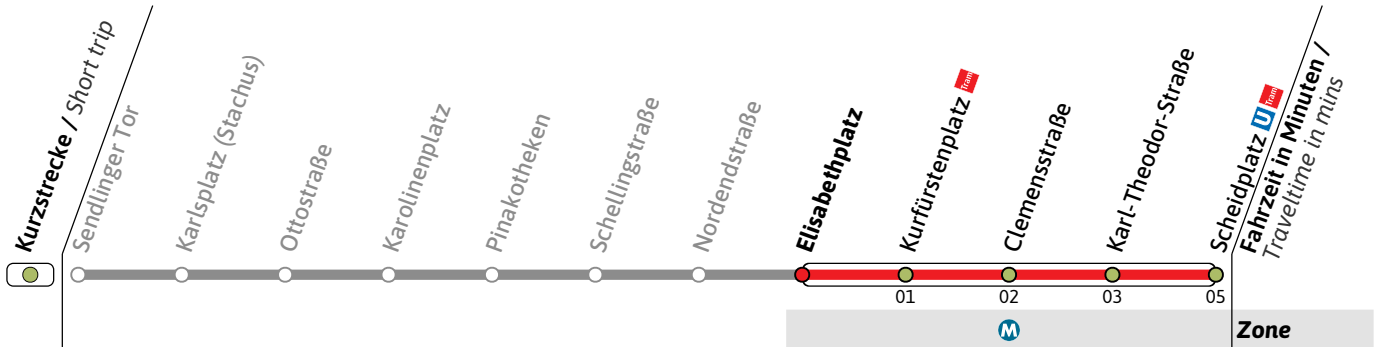

28

Richtung / Destination
Scheidplatz   via Kurfürstenplatz

Tram

	Montag - Freitag Monday - Friday						Samstag Saturday						Sonn- und Feiertag Sunday and public holiday					
6						59												
7	09	19	29	39	49	59												
8	09	19	29	39	49	59												
9	09	19	29	39	49	59												
10	09	19	29	39	49	59		19	29	39	49	59						
11	09	19	29	39	49	59	09	19	29	39	49	59						
12	09	19	29	39	49	59	09	19	29	39	49	59	09	19	29	39	49	59
13	09	19	29	39	49	59	09	19	29	39	49	59	09	19	29	39	49	59
14	09	19	29	39	49	59	09	19	29	39	49	59	09	19	29	39	49	59
15	09	19	29	39	49	59	09	19	29	39	49	59	09	19	29	39	49	59
16	09	19	29	39	49	59	09	19	29	39	49	59	09	19	29	39	49	59
17	09	19	29	39	49	59	09	19	29	39	49	59	09	19	29	39	49	59
18	09	19	29	39	49	59	09	19	29	39	49	59	09	19	29	39	49	59
19	09	19	29	39	49	59	09	19	29	39	49	59	09					
20	09	19					09	19										

Live-Fahrplan und Infos zur Haltestelle
Real time and stop information

Gültig ab 09.03.2026 | Haltestellen-Nummer: 48
Änderungen vorbehalten | mvv-muenchen.de

Tram

Haltestelle / Stop **Elisabethplatz** (Zone **M**)

28

Richtung / Destination
Scheidplatz  via Kurfürstenplatz

Tram

	Montag - Freitag Monday - Friday						Samstag Saturday						Sonn- und Feiertag Sunday and public holiday					
6																		
7	00	10	20	30	40	50												
8	00	10	20	30	40	50												
9	00	10	20	30	40	50												
10	00	10	20	30	40	50			20	30	40	50						
11	00	10	20	30	40	50	00	10	20	30	40	50						
12	00	10	20	30	40	50	00	10	20	30	40	50	10	20	30	40	50	
13	00	10	20	30	40	50	00	10	20	30	40	50	00	10	20	30	40	50
14	00	10	20	30	40	50	00	10	20	30	40	50	00	10	20	30	40	50
15	00	10	20	30	40	50	00	10	20	30	40	50	00	10	20	30	40	50
16	00	10	20	30	40	50	00	10	20	30	40	50	00	10	20	30	40	50
17	00	10	20	30	40	50	00	10	20	30	40	50	00	10	20	30	40	50
18	00	10	20	30	40	50	00	10	20	30	40	50	00	10	20	30	40	50
19	00	10	20	30	40	50	00	10	20	30	40	50	00	10				
20	00	10	20				00	10	20									