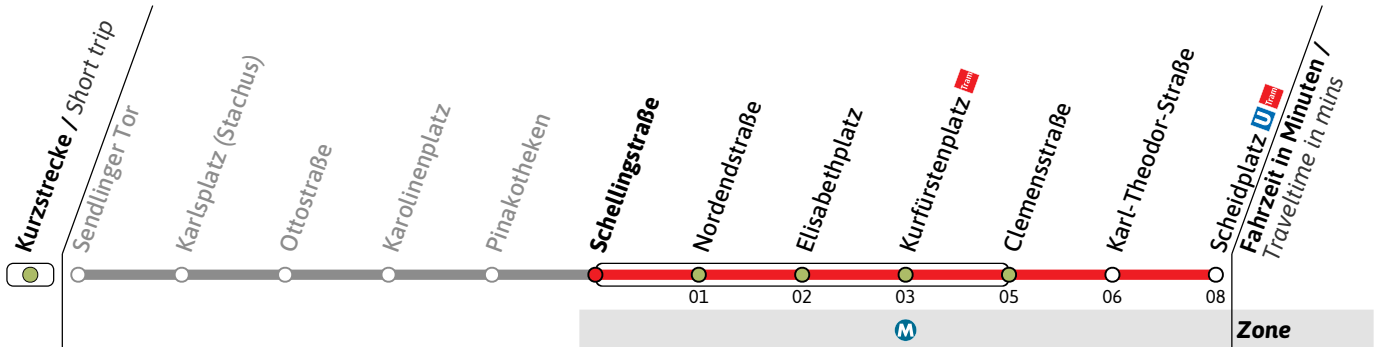

28

Richtung / Destination
Scheidplatz  via Kurfürstenplatz

Tram

	Montag - Freitag Monday - Friday						Samstag Saturday						Sonn- und Feiertag Sunday and public holiday					
6						56												
7	06	16	26	36	46	56												
8	06	16	26	36	46	56												
9	06	16	26	36	46	56												
10	06	16	26	36	46	56		16	26	36	46	56						
11	06	16	26	36	46	56	06	16	26	36	46	56						
12	06	16	26	36	46	56	06	16	26	36	46	56	06	16	26	36	46	56
13	06	16	26	36	46	56	06	16	26	36	46	56	06	16	26	36	46	56
14	06	16	26	36	46	56	06	16	26	36	46	56	06	16	26	36	46	56
15	06	16	26	36	46	56	06	16	26	36	46	56	06	16	26	36	46	56
16	06	16	26	36	46	56	06	16	26	36	46	56	06	16	26	36	46	56
17	06	16	26	36	46	56	06	16	26	36	46	56	06	16	26	36	46	56
18	06	16	26	36	46	56	06	16	26	36	46	56	06	16	26	36	46	56
19	06	16	26	36	46	56	06	16	26	36	46	56	06					
20	06	16					06	16										

Live-Fahrplan und Infos zur Haltestelle
Real time and stop information

Gültig ab 09.03.2026 | Haltestellen-Nummer: 51
Änderungen vorbehalten | mvv-muenchen.de

Tram

Haltestelle / Stop **Schellingstraße** (Zone **M**)

28

Richtung / Destination
Scheidplatz   via Kurfürstenplatz

Tram

	Montag - Freitag Monday - Friday						Samstag Saturday						Sonn- und Feiertag Sunday and public holiday					
6						57												
7	07	17	27	37	47	57												
8	07	17	27	37	47	57												
9	07	17	27	37	47	57												
10	07	17	27	37	47	57		17	27	37	47	57						
11	07	17	27	37	47	57	07	17	27	37	47	57						
12	07	17	27	37	47	57	07	17	27	37	47	57	07	17	27	37	47	57
13	07	17	27	37	47	57	07	17	27	37	47	57	07	17	27	37	47	57
14	07	17	27	37	47	57	07	17	27	37	47	57	07	17	27	37	47	57
15	07	17	27	37	47	57	07	17	27	37	47	57	07	17	27	37	47	57
16	07	17	27	37	47	57	07	17	27	37	47	57	07	17	27	37	47	57
17	07	17	27	37	47	57	07	17	27	37	47	57	07	17	27	37	47	57
18	07	17	27	37	47	57	07	17	27	37	47	57	07	17	27	37	47	57
19	07	17	27	37	47	57	07	17	27	37	47	57	07					
20	07	17					07	17										