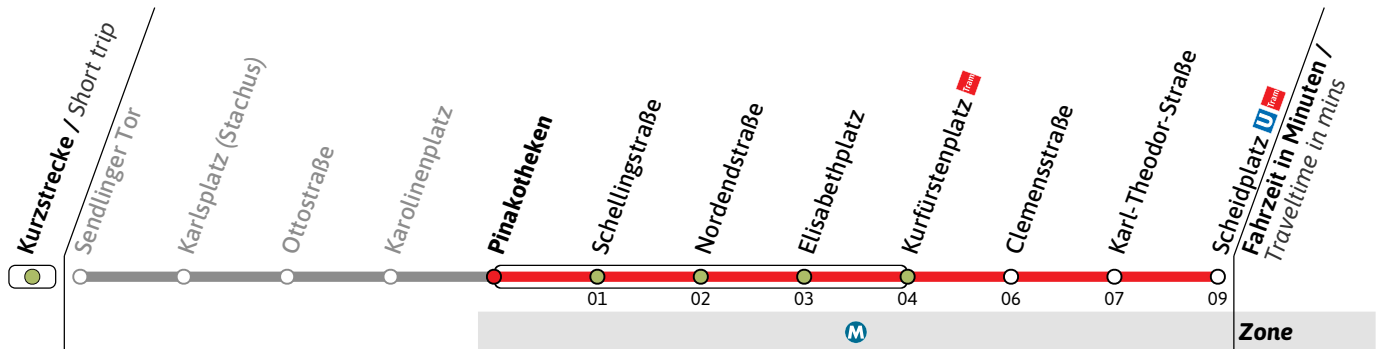

Tram

Haltestelle / Stop **Karolinenplatz** (Zone **M**)

28

Richtung / Destination
Scheidplatz   via Pinakotheken

Tram

	Montag - Freitag Monday - Friday					Samstag Saturday					Sonn- und Feiertag Sunday and public holiday							
6					55													
7	05	15	25	35	45	55												
8	05	15	25	35	45	55												
9	05	15	25	35	45	55												
10	05	15	25	35	45	55		15	25	35	45	55						
11	05	15	25	35	45	55	05	15	25	35	45	55						
12	05	15	25	35	45	55	05	15	25	35	45	55	05	15	25	35	45	55
13	05	15	25	35	45	55	05	15	25	35	45	55	05	15	25	35	45	55
14	05	15	25	35	45	55	05	15	25	35	45	55	05	15	25	35	45	55
15	05	15	25	35	45	55	05	15	25	35	45	55	05	15	25	35	45	55
16	05	15	25	35	45	55	05	15	25	35	45	55	05	15	25	35	45	55
17	05	15	25	35	45	55	05	15	25	35	45	55	05	15	25	35	45	55
18	05	15	25	35	45	55	05	15	25	35	45	55	05	15	25	35	45	55
19	05	15	25	35	45	55	05	15	25	35	45	55	05					
20	05	15					05	15										

Live-Fahrplan und Infos zur Haltestelle
Real time and stop information

Gültig ab 09.03.2026 | Haltestellen-Nummer: 52
Änderungen vorbehalten | mvv-muenchen.de

Tram

Haltestelle / Stop **Pinakotheken** (Zone **M**)

28

Richtung / Destination
Scheidplatz  via Kurfürstenplatz

Tram

	Montag - Freitag Monday - Friday						Samstag Saturday						Sonn- und Feiertag Sunday and public holiday					
6						56												
7	06	16	26	36	46	56												
8	06	16	26	36	46	56												
9	06	16	26	36	46	56												
10	06	16	26	36	46	56		16	26	36	46	56						
11	06	16	26	36	46	56	06	16	26	36	46	56						
12	06	16	26	36	46	56	06	16	26	36	46	56	06	16	26	36	46	56
13	06	16	26	36	46	56	06	16	26	36	46	56	06	16	26	36	46	56
14	06	16	26	36	46	56	06	16	26	36	46	56	06	16	26	36	46	56
15	06	16	26	36	46	56	06	16	26	36	46	56	06	16	26	36	46	56
16	06	16	26	36	46	56	06	16	26	36	46	56	06	16	26	36	46	56
17	06	16	26	36	46	56	06	16	26	36	46	56	06	16	26	36	46	56
18	06	16	26	36	46	56	06	16	26	36	46	56	06	16	26	36	46	56
19	06	16	26	36	46	56	06	16	26	36	46	56	06					
20	06	16					06	16										