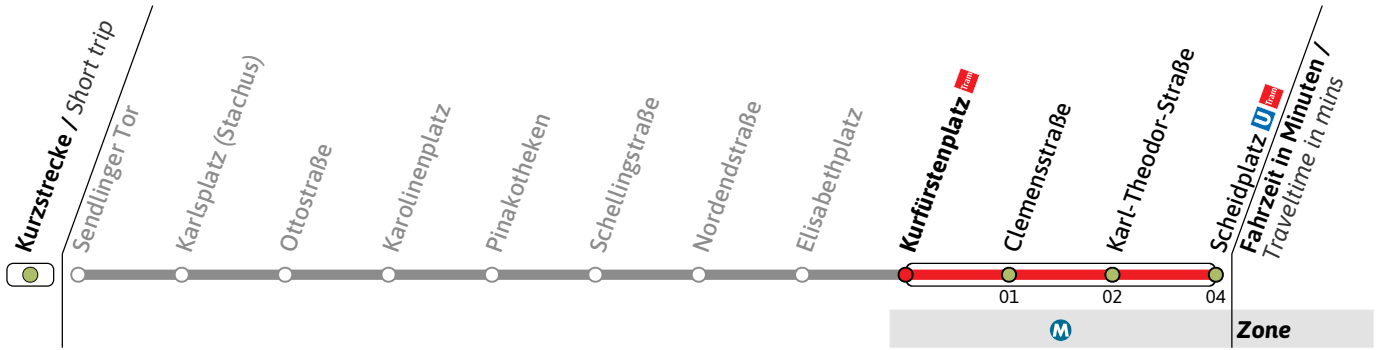

Live-Fahrplan und Infos zur Haltestelle
Real time and stop information

Gültig ab 09.03.2026 | Haltestellen-Nummer: 47
Änderungen vorbehalten | mvv-muenchen.de

Tram

Haltestelle / Stop **Kurfürstenplatz**  (Zone )

28

Richtung / Destination
Scheidplatz  

Tram

 **Montag - Freitag** Monday - Friday **Samstag** Saturday **Sonn- und Feiertag** Sunday and public holiday

	Montag - Freitag Monday - Friday						Samstag Saturday					Sonn- und Feiertag Sunday and public holiday						
6																		
7	01	11	21	31	41	51												
8	01	11	21	31	41	51												
9	01	11	21	31	41	51												
10	01	11	21	31	41	51			21	31	41	51						
11	01	11	21	31	41	51	01	11	21	31	41	51						
12	01	11	21	31	41	51	01	11	21	31	41	51	11	21	31	41	51	
13	01	11	21	31	41	51	01	11	21	31	41	51	01	11	21	31	41	51
14	01	11	21	31	41	51	01	11	21	31	41	51	01	11	21	31	41	51
15	01	11	21	31	41	51	01	11	21	31	41	51	01	11	21	31	41	51
16	01	11	21	31	41	51	01	11	21	31	41	51	01	11	21	31	41	51
17	01	11	21	31	41	51	01	11	21	31	41	51	01	11	21	31	41	51
18	01	11	21	31	41	51	01	11	21	31	41	51	01	11	21	31	41	51
19	01	11	21	31	41	51	01	11	21	31	41	51	01	11				
20	01	11	21				01	11	21									