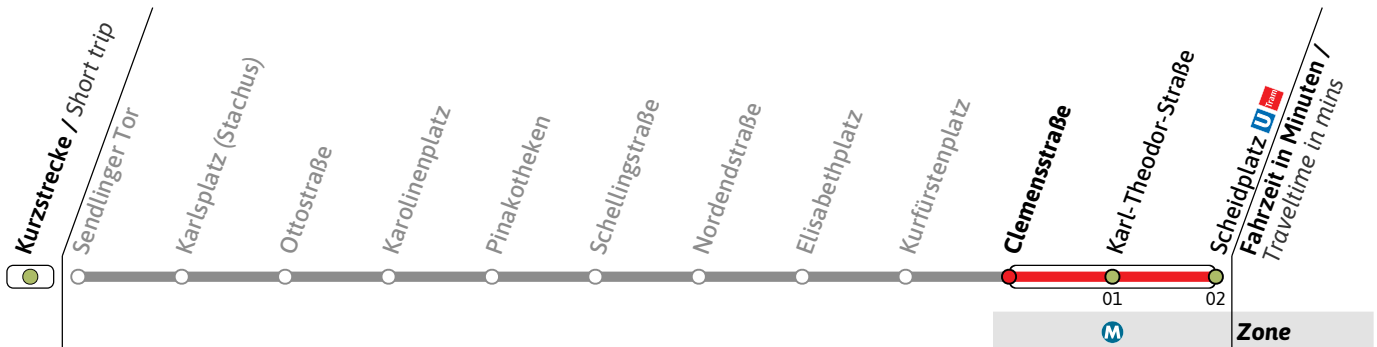

Live-Fahrplan und Infos zur Haltestelle
Real time and stop information

Gültig ab 09.03.2026 | Haltestellen-Nummer: 43
Änderungen vorbehalten | mvv-muenchen.de

Tram

Haltestelle / Stop **Clemensstraße** (Zone **M**)

28

Richtung / Destination
Scheidplatz 

Tram

 **Montag - Freitag** (Monday - Friday) **Samstag** (Saturday) **Sonn- und Feiertag** (Sunday and public holiday)

6	Montag - Freitag						Samstag					Sonn- und Feiertag						
7	03	13	23	33	43	53												
8	03	13	23	33	43	53												
9	03	13	23	33	43	53												
10	03	13	23	33	43	53			23	33	43	53						
11	03	13	23	33	43	53	03	13	23	33	43	53						
12	03	13	23	33	43	53	03	13	23	33	43	53	12	22	32	42	52	
13	03	13	23	33	43	53	03	13	23	33	43	53	02	12	22	32	42	52
14	03	13	23	33	43	53	03	13	23	33	43	53	02	12	22	32	42	52
15	03	13	23	33	43	53	03	13	23	33	43	53	02	12	22	32	42	52
16	03	13	23	33	43	53	03	13	23	33	43	53	02	12	22	32	42	52
17	03	13	23	33	43	53	03	13	23	33	43	53	02	12	22	32	42	52
18	03	13	23	33	43	53	03	13	23	33	43	53	02	12	22	32	42	52
19	03	13	23	33	43	53	03	13	23	33	43	53	02	12				
20	03	13	23				03	13	23									