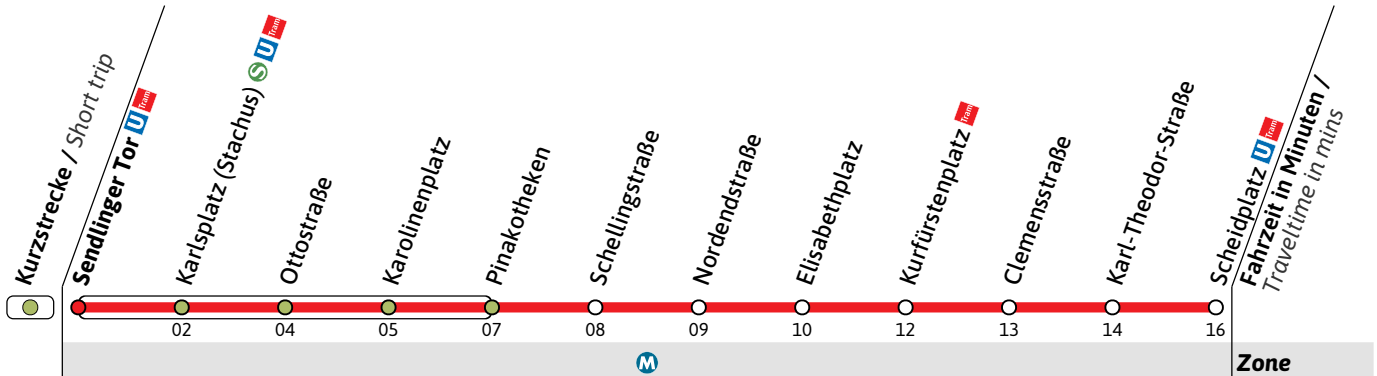

28

Richtung / Destination
Scheidplatz  via Karlsplatz (Stachus) 

Tram

	Montag - Freitag Monday - Friday						Samstag Saturday						Sonn- und Feiertag Sunday and public holiday					
6					49	59												
7	09	19	29	39	49	59												
8	09	19	29	39	49	59												
9	09	19	29	39	49	59												
10	09	19	29	39	49	59	09	19	29	39	49	59						
11	09	19	29	39	49	59	09	19	29	39	49	59						
12	09	19	29	39	49	59	09	19	29	39	49	59	00	10	20	30	40	50
13	09	19	29	39	49	59	09	19	29	39	49	59	00	10	20	30	40	50
14	09	19	29	39	49	59	09	19	29	39	49	59	00	10	20	30	40	50
15	09	19	29	39	49	59	09	19	29	39	49	59	00	10	20	30	40	50
16	09	19	29	39	49	59	09	19	29	39	49	59	00	10	20	30	40	50
17	09	19	29	39	49	59	09	19	29	39	49	59	00	10	20	30	40	50
18	09	19	29	39	49	59	09	19	29	39	49	59	00	10	20	30	40	50
19	09	19	29	39	49	59	09	19	29	39	49	59	00					
20	09						09											

28

Richtung / Destination
Scheidplatz  via Pinakotheken

Tram

	Montag - Freitag Monday - Friday						Samstag Saturday					Sonn- und Feiertag Sunday and public holiday						
6						51												
7	01	11	21	31	41	51												
8	01	11	21	31	41	51												
9	01	11	21	31	41	51												
10	01	11	21	31	41	51		11	21	31	41	51						
11	01	11	21	31	41	51	01	11	21	31	41	51						
12	01	11	21	31	41	51	01	11	21	31	41	51	02	12	22	32	42	52
13	01	11	21	31	41	51	01	11	21	31	41	51	02	12	22	32	42	52
14	01	11	21	31	41	51	01	11	21	31	41	51	02	12	22	32	42	52
15	01	11	21	31	41	51	01	11	21	31	41	51	02	12	22	32	42	52
16	01	11	21	31	41	51	01	11	21	31	41	51	02	12	22	32	42	52
17	01	11	21	31	41	51	01	11	21	31	41	51	02	12	22	32	42	52
18	01	11	21	31	41	51	01	11	21	31	41	51	02	12	22	32	42	52
19	01	11	21	31	41	51	01	11	21	31	41	51	02					
20	01	11					01	11										