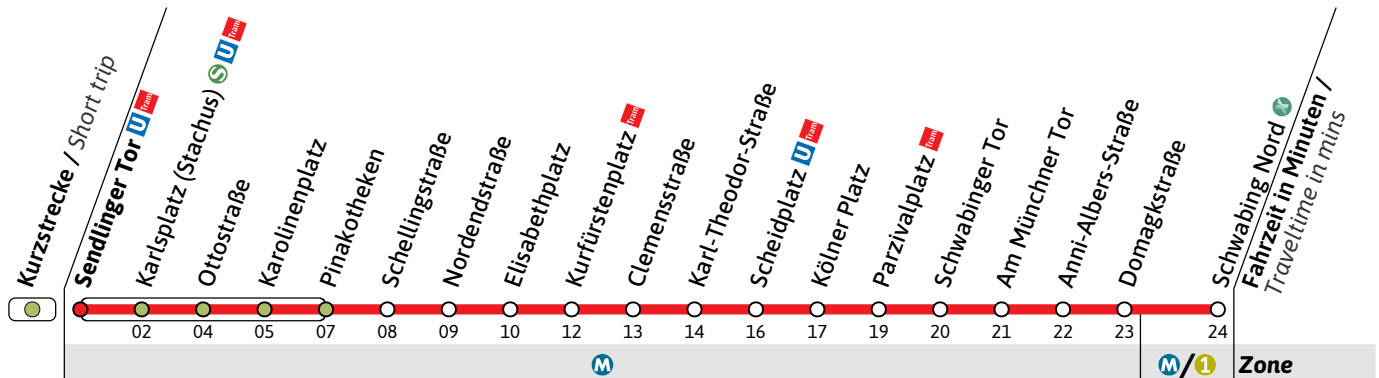

**27**

Richtung / Destination  
**Schwabing Nord** via Karlsplatz (Stachus)

Tram

🕒	Montag - Freitag Monday - Friday					Samstag Saturday					Sonn- und Feiertag Sunday and public holiday							
	5	00	20	40	59	00	00	20	40	00	00	20	40					
6		14	24	34	44	54	00	20	40	00	00	20	40					
7	04	14	24	34	44	54	00	20	36	46	56	00	20	40				
8	04	14	24	34	44	54	04	14	24	34	44	54	00	20	40			
9	04	14	24	34	44	54	04	14	24	34	44	54	00	15	25	35	45	55
10	04	14	24	34	44	54	04	14	24	34	44	54	05	15	25	35	45	55
11	04	14	24	34	44	54	04	14	24	34	44	54	05	15	25	35	45	55
12	04	14	24	34	44	54	04	14	24	34	44	54	05	15	25	35	45	55
13	04	14	24	34	44	54	04	14	24	34	44	54	05	15	25	35	45	55
14	04	14	24	34	44	54	04	14	24	34	44	54	05	15	25	35	45	55
15	04	14	24	34	44	54	04	14	24	34	44	54	05	15	25	35	45	55
16	04	14	24	34	44	54	04	14	24	34	44	54	05	15	25	35	45	55
17	04	14	24	34	44	54	04	14	24	34	44	54	05	15	25	35	45	55
18	04	14	24	34	44	54	04	14	24	34	44	54	05	15	25	35	45	55
19	04	14	24	34	44	54	04	14	24	34	44	54	05	15	25	35	45	55
20	04	14	24	34	44	54	04	14	24	34	44	54	05	15	25	35	45	55
21	04	14	24	34	44	54	04	14	24	34	44	54	05	15	25	35	45	55
22	06		20	30 <sup>●</sup>	40	50 <sup>●</sup>	06		20	30 <sup>■</sup>	40	50 <sup>■</sup>	05		20		40	
23	00	10 <sup>●</sup>	20	30 <sup>●</sup>	40	50 <sup>●</sup>	00	10 <sup>■</sup>	20	30 <sup>■</sup>	40	50 <sup>■</sup>	00		20		40	
0	00	10 <sup>●</sup>	20	30 <sup>●</sup>	40	50 <sup>●</sup>	00	10 <sup>■</sup>	20	30 <sup>■</sup>	40	50 <sup>■</sup>	00		20		40	
1	00	10 <sup>●</sup>					00	10 <sup>■</sup>					00					

● = bis Scheidplatz nur Freitag und vor Feiertag / terminates at Scheidplatz  
 ■ = bis Scheidplatz / terminates at Scheidplatz

Live-Fahrplan und Infos zur Haltestelle  
Real time and stop information

Gültig ab 09.03.2026 | Haltestellen-Nummer: 1  
Änderungen vorbehalten | mvv-muenchen.de