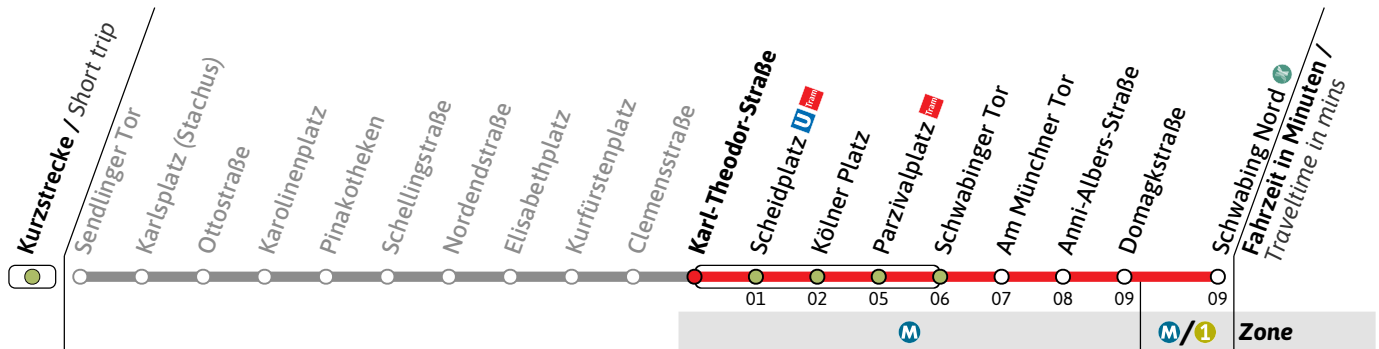

● = bis Scheidplatz nur Freitag und vor Feiertag / terminates at Scheidplatz  
 ■ = bis Scheidplatz / terminates at Scheidplatz

Live-Fahrplan und Infos zur Haltestelle  
Real time and stop information

Gültig ab 09.03.2026 | Haltestellen-Nummer: 422  
Änderungen vorbehalten | mvv-muenchen.de