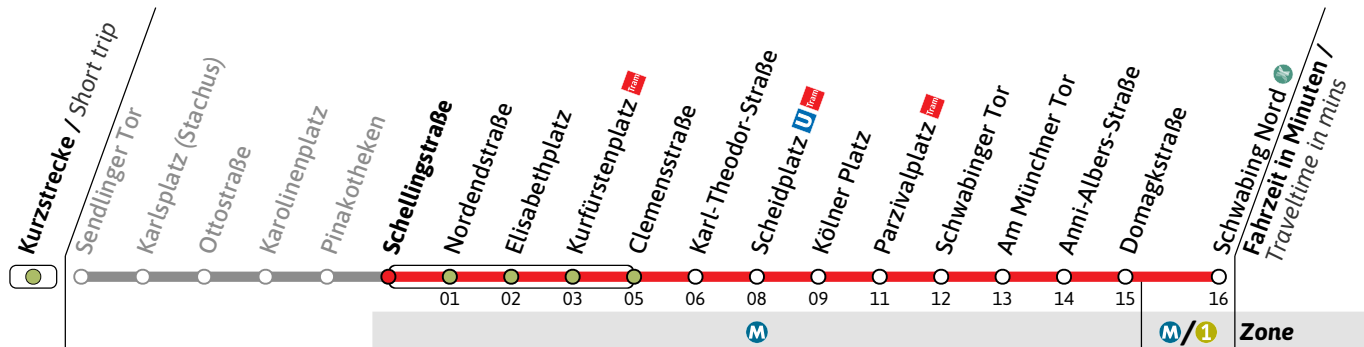

🕒	Montag - Freitag Monday - Friday					Samstag Saturday					Sonn- und Feiertag Sunday and public holiday							
5	08	28	48			08	28	48			08	28	48					
6	07	22	32	42	52	08	28	48			08	28	48					
7	02	12	22	32	42	52	08	28	44	54	08	28	48					
8	02	12	22	32	42	52	04	12	22	32	42	52	08	28	48			
9	02	12	22	32	42	52	02	12	22	32	42	52	08	22	32	42	52	
10	02	12	22	32	42	52	02	12	22	32	42	52	02	12	22	32	42	52
11	02	12	22	32	42	52	02	12	22	32	42	52	02	12	22	32	42	52
12	02	12	22	32	42	52	02	12	22	32	42	52	02	12	22	32	42	52
13	02	12	22	32	42	52	02	12	22	32	42	52	02	12	22	32	42	52
14	02	12	22	32	42	52	02	12	22	32	42	52	02	12	22	32	42	52
15	02	12	22	32	42	52	02	12	22	32	42	52	02	12	22	32	42	52
16	02	12	22	32	42	52	02	12	22	32	42	52	02	12	22	32	42	52
17	02	12	22	32	42	52	02	12	22	32	42	52	02	12	22	32	42	52
18	02	12	22	32	42	52	02	12	22	32	42	52	02	12	22	32	42	52
19	02	12	22	32	42	52	02	12	22	32	42	52	02	12	22	32	42	52
20	02	12	22	32	42	52	02	12	22	32	42	52	02	12	22	32	42	52
21	02	12	22	32	42	52	02	12	22	32	42	52	02	12	22	32	42	52
22	02	14	28	38[●]	48	58[●]	02	14	28	38[■]	48	58[■]	02	12	28		48	
23	08	18[●]	28	38[●]	48	58[●]	08	18[■]	28	38[■]	48	58[■]	08	28		48		
0	08	18[●]	28	38[●]	48	58[●]	08	18[■]	28	38[■]	48	58[■]	08	28		48		
1	08	18[●]					08	18[■]					08					

● = bis Scheidplatz nur Freitag und vor Feiertag / terminates at Scheidplatz
■ = bis Scheidplatz / terminates at Scheidplatz