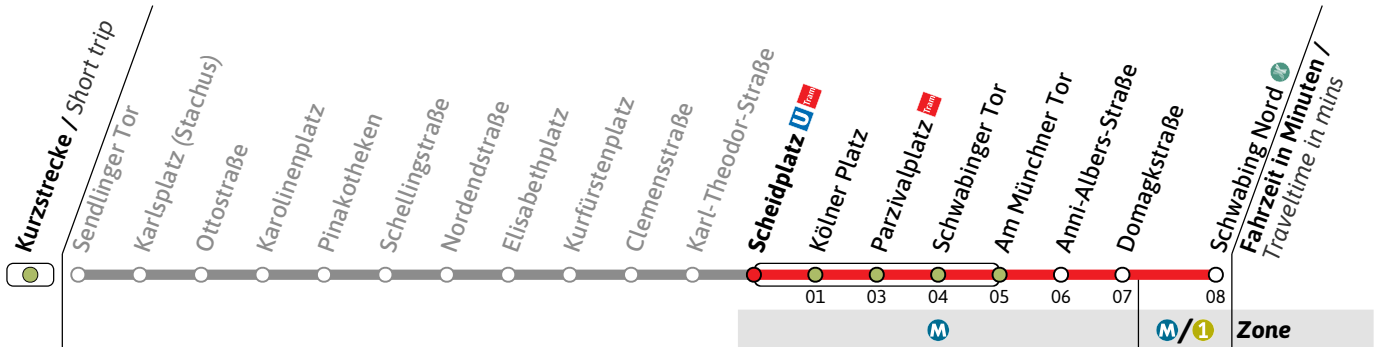

● = bis Scheidplatz nur Freitag und vor Feiertag / terminates at Scheidplatz  
 ■ = bis Scheidplatz / terminates at Scheidplatz

Live-Fahrplan und Infos zur Haltestelle  
Real time and stop information

Gültig ab 09.03.2026 | Haltestellen-Nummer: 422  
Änderungen vorbehalten | mvv-muenchen.de

● = bis Scheidplatz nur Freitag und vor Feiertag / terminates at Scheidplatz  
 ■ = bis Scheidplatz / terminates at Scheidplatz

**27**

Richtung / Destination  
**Schwabing Nord** 

Tram

🕒	Montag - Freitag Monday - Friday					Samstag Saturday					Sonn- und Feiertag Sunday and public holiday							
	<b>5</b>	15	35	55			15	35	55			15	35	55				
<b>6</b>	14	31	41	51		15	35	55			15	35	55					
<b>7</b>	01	11	21	31	41	51	15	35	51		15	35	55					
<b>8</b>	01	11	21	31	41	51	01	11	21	31	41	51	15	35	55			
<b>9</b>	01	11	21	31	41	51	01	11	21	31	41	51	15	29	39	49	59	
<b>10</b>	01	11	21	31	41	51	01	11	21	31	41	51	09	19	29	39	49	59
<b>11</b>	01	11	21	31	41	51	01	11	21	31	41	51	09	19	29	39	49	59
<b>12</b>	01	11	21	31	41	51	01	11	21	31	41	51	09	19	29	39	49	59
<b>13</b>	01	11	21	31	41	51	01	11	21	31	41	51	09	19	29	39	49	59
<b>14</b>	01	11	21	31	41	51	01	11	21	31	41	51	09	19	29	39	49	59
<b>15</b>	01	11	21	31	41	51	01	11	21	31	41	51	09	19	29	39	49	59
<b>16</b>	01	11	21	31	41	51	01	11	21	31	41	51	09	19	29	39	49	59
<b>17</b>	01	11	21	31	41	51	01	11	21	31	41	51	09	19	29	39	49	59
<b>18</b>	01	11	21	31	41	51	01	11	21	31	41	51	09	19	29	39	49	59
<b>19</b>	01	11	21	31	41	51	01	11	21	31	41	51	09	19	29	39	49	59
<b>20</b>	01	11	21	31	41	51	01	11	21	31	41	51	09	19	29	39	49	59
<b>21</b>	01	11	21	31	41	51	01	11	21	31	41	51	09	19	29	39	49	59
<b>22</b>	01	11	21	35	55		01	11	21	35	55		09	19	35	55		
<b>23</b>	15	35	55				15	35	55				15	35	55			
<b>0</b>	15	35	55				15	35	55				15	35	55			
<b>1</b>	15						15						15					