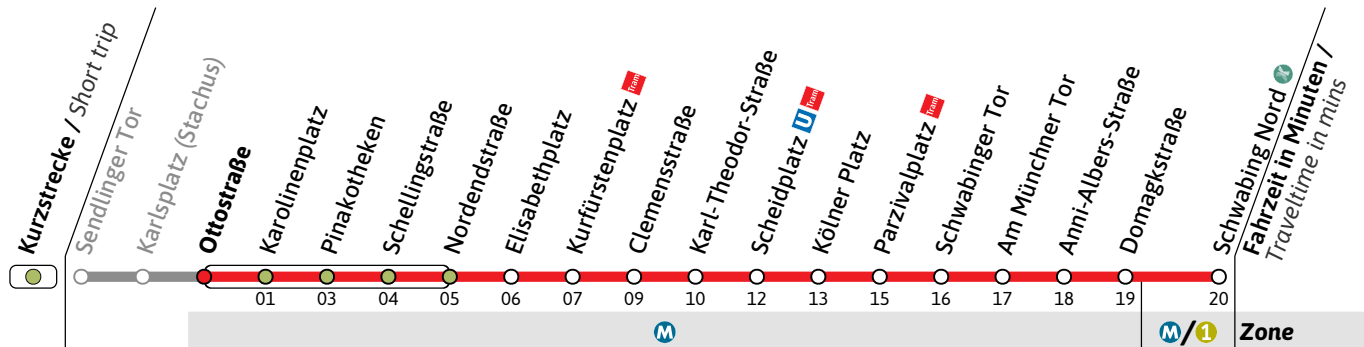

● = bis Scheidplatz nur Freitag und vor Feiertag / terminates at Scheidplatz  
 ■ = bis Scheidplatz / terminates at Scheidplatz

Live-Fahrplan und Infos zur Haltestelle  
Real time and stop information

Gültig ab 09.03.2026 | Haltestellen-Nummer: 1  
Änderungen vorbehalten | mvv-muenchen.de

**27**

Richtung / Destination  
**Schwabing Nord** via Pinakotheken

Tram

🕒	Montag - Freitag Monday - Friday					Samstag Saturday					Sonn- und Feiertag Sunday and public holiday							
5	04	24	44	04		24	44			04	24	44						
6	03	18	28	38	48	58	04	24	44	04	24	44						
7	08	18	28	38	48	58	04	24	40	50	04	24	44					
8	08	18	28	38	48	58	00	08	18	28	38	48	58	04	24	44		
9	08	18	28	38	48	58	08	18	28	38	48	58	04	18	28	38	48	58
10	08	18	28	38	48	58	08	18	28	38	48	58	08	18	28	38	48	58
11	08	18	28	38	48	58	08	18	28	38	48	58	08	18	28	38	48	58
12	08	18	28	38	48	58	08	18	28	38	48	58	08	18	28	38	48	58
13	08	18	28	38	48	58	08	18	28	38	48	58	08	18	28	38	48	58
14	08	18	28	38	48	58	08	18	28	38	48	58	08	18	28	38	48	58
15	08	18	28	38	48	58	08	18	28	38	48	58	08	18	28	38	48	58
16	08	18	28	38	48	58	08	18	28	38	48	58	08	18	28	38	48	58
17	08	18	28	38	48	58	08	18	28	38	48	58	08	18	28	38	48	58
18	08	18	28	38	48	58	08	18	28	38	48	58	08	18	28	38	48	58
19	08	18	28	38	48	58	08	18	28	38	48	58	08	18	28	38	48	58
20	08	18	28	38	48	58	08	18	28	38	48	58	08	18	28	38	48	58
21	08	18	28	38	48	58	08	18	28	38	48	58	08	18	28	38	48	58
22		10	24	34 <sup>●</sup>	44	54 <sup>●</sup>		10	24	34 <sup>■</sup>	44	54 <sup>■</sup>	08	24	44			
23	04	14 <sup>●</sup>	24	34 <sup>●</sup>	44	54 <sup>●</sup>	04	14 <sup>■</sup>	24	34 <sup>■</sup>	44	54 <sup>■</sup>	04	24	44			
0	04	14 <sup>●</sup>	24	34 <sup>●</sup>	44	54 <sup>●</sup>	04	14 <sup>■</sup>	24	34 <sup>■</sup>	44	54 <sup>■</sup>	04	24	44			
1	04	14 <sup>●</sup>					04	14 <sup>■</sup>					04					