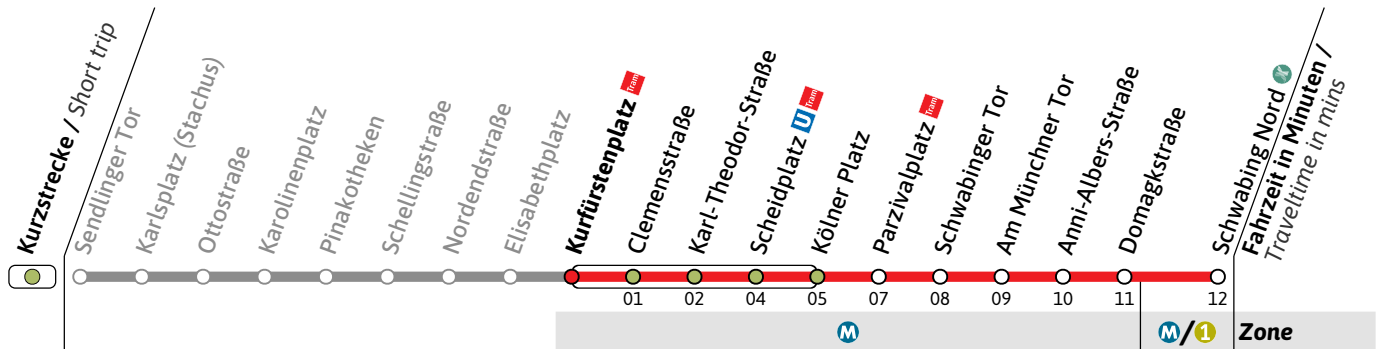

🕒	Montag - Freitag Monday - Friday						Samstag Saturday					Sonn- und Feiertag Sunday and public holiday						
	5	11	31	51				11	31	51			11	31	51			
6	10	26	36	46	56		11	31	51			11	31	51				
7	06	16	26	36	46	56	11	31	47	57		11	31	51				
8	06	16	26	36	46	56	07	16	26	36	46	56	11	31	51			
9	06	16	26	36	46	56	06	16	26	36	46	56	11	26	36	46	56	
10	06	16	26	36	46	56	06	16	26	36	46	56	06	16	26	36	46	56
11	06	16	26	36	46	56	06	16	26	36	46	56	06	16	26	36	46	56
12	06	16	26	36	46	56	06	16	26	36	46	56	06	16	26	36	46	56
13	06	16	26	36	46	56	06	16	26	36	46	56	06	16	26	36	46	56
14	06	16	26	36	46	56	06	16	26	36	46	56	06	16	26	36	46	56
15	06	16	26	36	46	56	06	16	26	36	46	56	06	16	26	36	46	56
16	06	16	26	36	46	56	06	16	26	36	46	56	06	16	26	36	46	56
17	06	16	26	36	46	56	06	16	26	36	46	56	06	16	26	36	46	56
18	06	16	26	36	46	56	06	16	26	36	46	56	06	16	26	36	46	56
19	06	16	26	36	46	56	06	16	26	36	46	56	06	16	26	36	46	56
20	06	16	26	36	46	56	06	16	26	36	46	56	06	16	26	36	46	56
21	06	16	26	36	46	56	06	16	26	36	46	56	06	16	26	36	46	56
22	06	17		31	41[●]	51	06	17		31	41[■]	51	06	16		31		51
23	01[●]	11	21[●]	31	41[●]	51	01[■]	11	21[■]	31	41[■]	51		11		31		51
0	01[●]	11	21[●]	31	41[●]	51	01[■]	11	21[■]	31	41[■]	51		11		31		51
1	01[●]	11	21[●]				01[■]	11	21[■]					11				

● = bis Scheidplatz | nur Freitag und vor Feiertag / terminates at Scheidplatz
■ = bis Scheidplatz / terminates at Scheidplatz