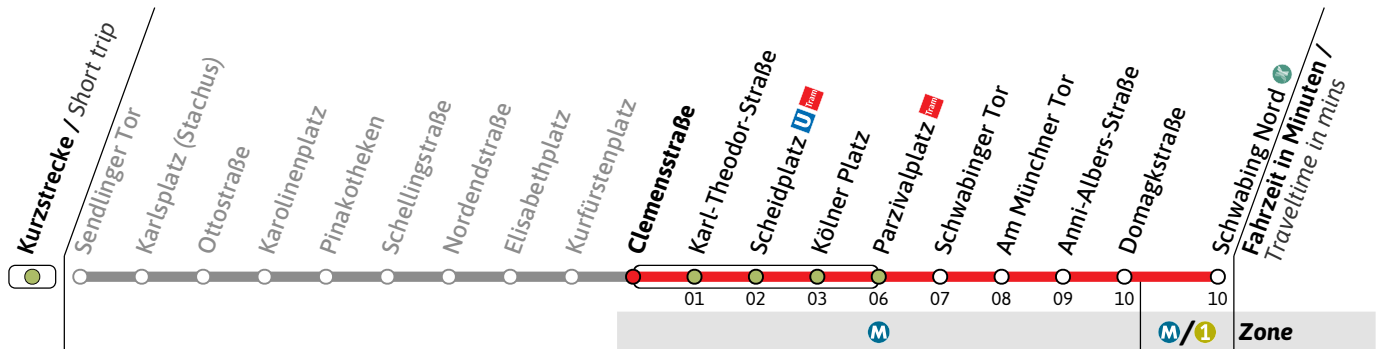

🕒	Montag - Freitag Monday - Friday						Samstag Saturday					Sonn- und Feiertag Sunday and public holiday						
	5	12	32	52				12	32	52			12	32	52			
6	11	28	38	48	58		12	32	52			12	32	52				
7	08	18	28	38	48	58	12	32	48	58		12	32	52				
8	08	18	28	38	48	58	08	18	28	38	48	58	12	32	52			
9	08	18	28	38	48	58	08	18	28	38	48	58	12	27	37	47	57	
10	08	18	28	38	48	58	08	18	28	38	48	58	07	17	27	37	47	57
11	08	18	28	38	48	58	08	18	28	38	48	58	07	17	27	37	47	57
12	08	18	28	38	48	58	08	18	28	38	48	58	07	17	27	37	47	57
13	08	18	28	38	48	58	08	18	28	38	48	58	07	17	27	37	47	57
14	08	18	28	38	48	58	08	18	28	38	48	58	07	17	27	37	47	57
15	08	18	28	38	48	58	08	18	28	38	48	58	07	17	27	37	47	57
16	08	18	28	38	48	58	08	18	28	38	48	58	07	17	27	37	47	57
17	08	18	28	38	48	58	08	18	28	38	48	58	07	17	27	37	47	57
18	08	18	28	38	48	58	08	18	28	38	48	58	07	17	27	37	47	57
19	08	18	28	38	48	58	08	18	28	38	48	58	07	17	27	37	47	57
20	08	18	28	38	48	58	08	18	28	38	48	58	07	17	27	37	47	57
21	08	18	28	38	48	58	08	18	28	38	48	58	07	17	27	37	47	57
22	08	18		32	42[●]	52	08	18		32	42[■]	52	07	17		32	52	
23	02[●]	12	22[●]	32	42[●]	52	02[■]	12	22[■]	32	42[■]	52	12	32	52			
0	02[●]	12	22[●]	32	42[●]	52	02[■]	12	22[■]	32	42[■]	52	12	32	52			
1	02[●]	12	22[●]				02[■]	12	22[■]				12					

● = bis Scheidplatz nur Freitag und vor Feiertag / terminates at Scheidplatz
■ = bis Scheidplatz / terminates at Scheidplatz

Live-Fahrplan und Infos zur Haltestelle
Real time and stop information

Gültig ab 09.03.2026 | Haltestellen-Nummer: 422
Änderungen vorbehalten | mvv-muenchen.de