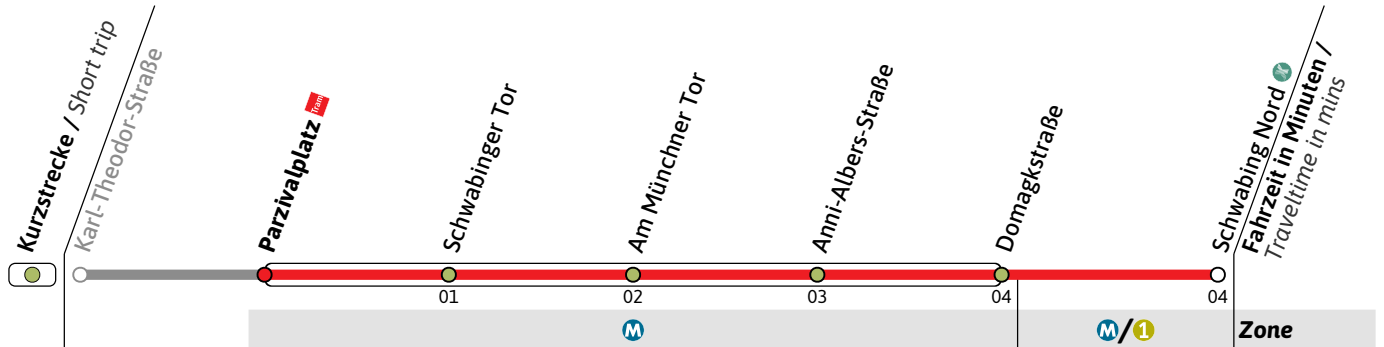

23/27

Richtung / Destination
Schwabing Nord

Tram

	Montag - Freitag <i>Monday - Friday</i>	Samstag <i>Saturday</i>	Sonn- und Feiertag <i>Sunday and public holiday</i>
5	10 18 30 38 50 58	10 18 30 38 50 58	10 18 30 38 50 58
6	10 17 20 30 34 40 44 50 54	10 18 30 38 50 58	10 18 30 38 50 58
7	00 04 10 14 17 21 24 27 31 34 37 41 44 47 51 54 57	10 18 30 38 40 50 54	10 18 30 38 50 58
8	01 04 07 11 14 17 21 24 27 31 34 37 41 44 47 51 54 57	00 04 10 14 20 24 30 34 40 44 50 54	10 18 30 38 50 58
9	01 04 07 11 14 17 21 24 30 34 40 44 50 54	00 04 10 14 20 24 30 34 40 44 50 54	10 18 30 33 43 50 53
10	00 04 10 14 20 24 30 34 40 44 50 54	00 04 10 14 20 24 30 34 40 44 50 54	00 03 10 13 20 23 30 33 40 43 50 53
11	00 04 10 14 20 24 30 34 40 44 50 54	00 04 10 14 20 24 30 34 40 44 50 54	00 03 10 13 20 23 30 33 40 43 50 53
12	00 04 10 14 20 24 30 34 40 44 50 54	00 04 10 14 20 24 30 34 40 44 50 54	00 03 10 13 20 23 30 33 40 43 50 53
13	00 04 10 14 20 24 30 34 40 44 50 54	00 04 10 14 20 24 30 34 40 44 50 54	00 03 10 13 20 23 30 33 40 43 50 53
14	00 04 10 14 20 24 30 34 40 44 50 54	00 04 10 14 20 24 30 34 40 44 50 54	00 03 10 13 20 23 30 33 40 43 50 53
15	00 04 10 14 20 24 30 34 40 44 50 54	00 04 10 14 20 24 30 34 40 44 50 54	00 03 10 13 20 23 30 33 40 43 50 53
16	00 04 10 14 17 21 24 27 31 34 37 41 44 47 51 54 57	00 04 10 14 20 24 30 34 40 44 50 54	00 03 10 13 20 23 30 33 40 43 50 53
17	01 04 07 11 14 17 21 24 27 31 34 37 41 44 47 51 54 57	00 04 10 14 20 24 30 34 40 44 50 54	00 03 10 13 20 23 30 33 40 43 50 53
18	01 04 07 11 14 17 21 24 27 31 34 37 41 44 47 51 54 57	00 04 10 14 20 24 30 34 40 44 50 54	00 03 10 13 20 23 30 33 40 43 50 53
19	01 04 07 11 14 17 21 24 30 34 40 44 50 54	00 04 10 14 20 24 30 34 40 44 50 54	00 03 10 13 20 23 30 33 40 43 50 53
20	00 04 10 14 20 24 30 34 40 44 50 54	00 04 10 14 20 24 30 34 40 44 50 54	00 03 10 13 20 23 30 33 40 43 50 53
21	00 04 10 14 20 24 30 34 40 44 50 54	00 04 10 14 20 24 30 34 40 44 50 54	00 03 10 13 20 23 30 33 40 43 50 53
22	00 04 10 14 24 30 38 50 58	00 04 10 14 24 30 38 50 58	00 03 10 13 23 30 38 50 58
23	10 18 30 38 50 58	10 18 30 38 50 58	10 18 30 38 50 58
0	10 18 30 38 50 58	10 18 30 38 50 58	10 18 30 38 50 58
1	10 18 30	10 18 30	10 18 30