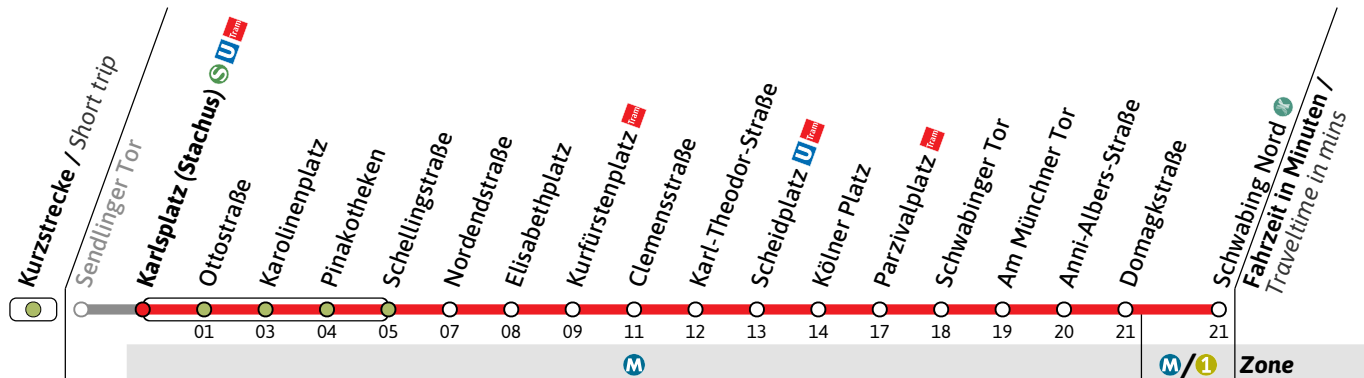

🕒	Montag - Freitag Monday - Friday						Samstag Saturday					Sonn- und Feiertag Sunday and public holiday						
	5	02	22	42	02	22	42	02	22	42	02	22	42					
6	01	16	26	36	46	56	02	22	42	02	22	42						
7	06	16	26	36	46	56	02	22	38	48	58	02	22	42				
8	06	16	26	36	46	56	06	16	26	36	46	56	02	22	42			
9	06	16	26	36	46	56	06	16	26	36	46	56	02	17	27	37	47	57
10	06	16	26	36	46	56	06	16	26	36	46	56	07	17	27	37	47	57
11	06	16	26	36	46	56	06	16	26	36	46	56	07	17	27	37	47	57
12	06	16	26	36	46	56	06	16	26	36	46	56	07	17	27	37	47	57
13	06	16	26	36	46	56	06	16	26	36	46	56	07	17	27	37	47	57
14	06	16	26	36	46	56	06	16	26	36	46	56	07	17	27	37	47	57
15	06	16	26	36	46	56	06	16	26	36	46	56	07	17	27	37	47	57
16	06	16	26	36	46	56	06	16	26	36	46	56	07	17	27	37	47	57
17	06	16	26	36	46	56	06	16	26	36	46	56	07	17	27	37	47	57
18	06	16	26	36	46	56	06	16	26	36	46	56	07	17	27	37	47	57
19	06	16	26	36	46	56	06	16	26	36	46	56	07	17	27	37	47	57
20	06	16	26	36	46	56	06	16	26	36	46	56	07	17	27	37	47	57
21	06	16	26	36	46	56	06	16	26	36	46	56	07	17	27	37	47	57
22	08		22	32[●]	42	52[●]	08		22	32[■]	42	52[■]	07		22		42	
23	02	12[●]	22	32[●]	42	52[●]	02	12[■]	22	32[■]	42	52[■]	02		22		42	
0	02	12[●]	22	32[●]	42	52[●]	02	12[■]	22	32[■]	42	52[■]	02		22		42	
1	02	12[●]					02	12[■]					02					

● = bis Scheidplatz nur Freitag und vor Feiertag / terminates at Scheidplatz
■ = bis Scheidplatz / terminates at Scheidplatz

Live-Fahrplan und Infos zur Haltestelle
Real time and stop information

Gültig ab 09.03.2026 | Haltestellen-Nummer: 1
Änderungen vorbehalten | mvv-muenchen.de