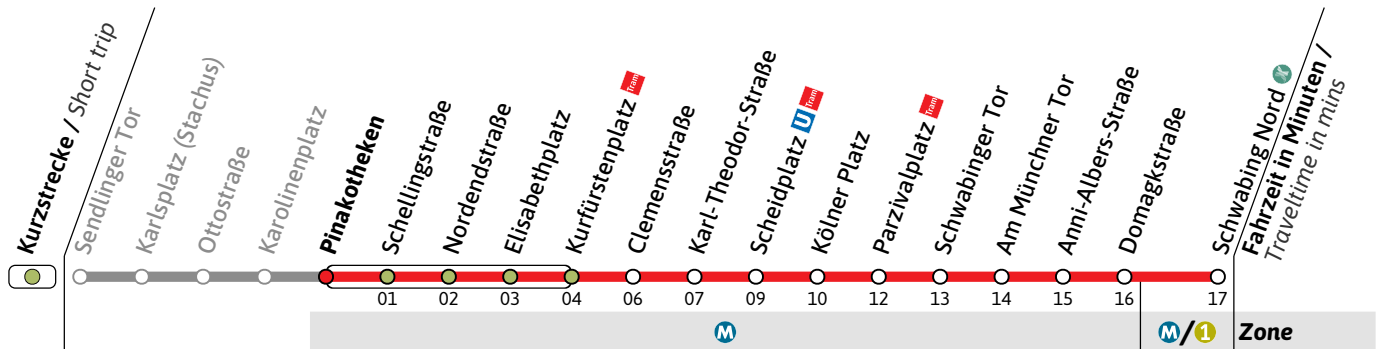

🕒	Montag - Freitag Monday - Friday						Samstag Saturday					Sonn- und Feiertag Sunday and public holiday						
5	07	27	47	07	27	47	07	27	47	07	27	47						
6	06	21	31	41	51	07	27	47	07	27	47							
7	01	11	21	31	41	51	07	27	43	53	07	27	47					
8	01	11	21	31	41	51	03	11	21	31	41	51	07	27	47			
9	01	11	21	31	41	51	01	11	21	31	41	51	07	21	31	41	51	
10	01	11	21	31	41	51	01	11	21	31	41	51	01	11	21	31	41	51
11	01	11	21	31	41	51	01	11	21	31	41	51	01	11	21	31	41	51
12	01	11	21	31	41	51	01	11	21	31	41	51	01	11	21	31	41	51
13	01	11	21	31	41	51	01	11	21	31	41	51	01	11	21	31	41	51
14	01	11	21	31	41	51	01	11	21	31	41	51	01	11	21	31	41	51
15	01	11	21	31	41	51	01	11	21	31	41	51	01	11	21	31	41	51
16	01	11	21	31	41	51	01	11	21	31	41	51	01	11	21	31	41	51
17	01	11	21	31	41	51	01	11	21	31	41	51	01	11	21	31	41	51
18	01	11	21	31	41	51	01	11	21	31	41	51	01	11	21	31	41	51
19	01	11	21	31	41	51	01	11	21	31	41	51	01	11	21	31	41	51
20	01	11	21	31	41	51	01	11	21	31	41	51	01	11	21	31	41	51
21	01	11	21	31	41	51	01	11	21	31	41	51	01	11	21	31	41	51
22	01	13	27	37[●]	47	57[●]	01	13	27	37[■]	47	57[■]	01	11	27	47		
23	07	17[●]	27	37[●]	47	57[●]	07	17[■]	27	37[■]	47	57[■]	07	27	47			
0	07	17[●]	27	37[●]	47	57[●]	07	17[■]	27	37[■]	47	57[■]	07	27	47			
1	07	17[●]					07	17[■]					07					

● = bis Scheidplatz nur Freitag und vor Feiertag / terminates at Scheidplatz
■ = bis Scheidplatz / terminates at Scheidplatz