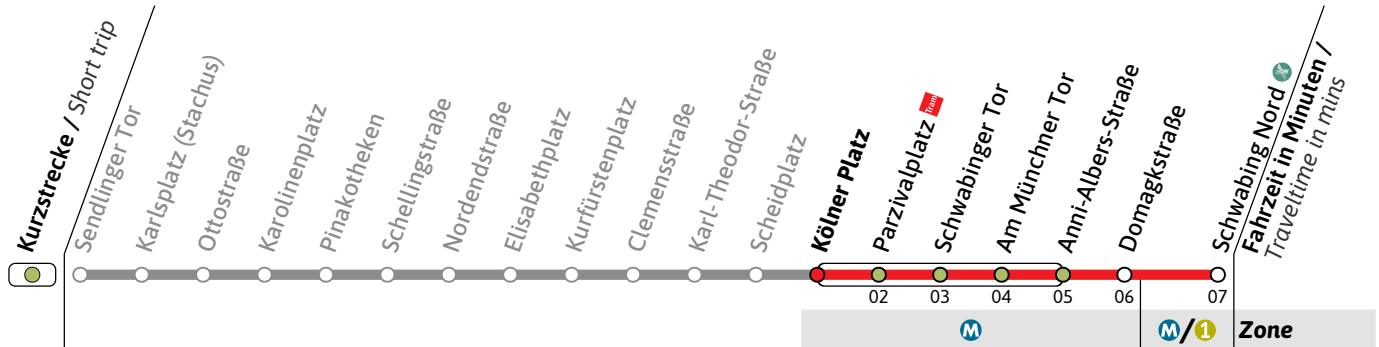

27

Richtung / Destination
Schwabing Nord

Tram

🕒	Montag - Freitag Monday - Friday					Samstag Saturday					Sonn- und Feiertag Sunday and public holiday							
	5	16	36	56			16	36	56			16	36	56				
6	15	32	42	52		16	36	56			16	36	56					
7	02	12	22	32	42	52	16	36	52		16	36	56					
8	02	12	22	32	42	52	02	12	22	32	42	52	16	36	56			
9	02	12	22	32	42	52	02	12	22	32	42	52	16	30	40	50		
10	02	12	22	32	42	52	02	12	22	32	42	52	00	10	20	30	40	50
11	02	12	22	32	42	52	02	12	22	32	42	52	00	10	20	30	40	50
12	02	12	22	32	42	52	02	12	22	32	42	52	00	10	20	30	40	50
13	02	12	22	32	42	52	02	12	22	32	42	52	00	10	20	30	40	50
14	02	12	22	32	42	52	02	12	22	32	42	52	00	10	20	30	40	50
15	02	12	22	32	42	52	02	12	22	32	42	52	00	10	20	30	40	50
16	02	12	22	32	42	52	02	12	22	32	42	52	00	10	20	30	40	50
17	02	12	22	32	42	52	02	12	22	32	42	52	00	10	20	30	40	50
18	02	12	22	32	42	52	02	12	22	32	42	52	00	10	20	30	40	50
19	02	12	22	32	42	52	02	12	22	32	42	52	00	10	20	30	40	50
20	02	12	22	32	42	52	02	12	22	32	42	52	00	10	20	30	40	50
21	02	12	22	32	42	52	02	12	22	32	42	52	00	10	20	30	40	50
22	02	12	22	36	56		02	12	22	36	56		00	10	20	36	56	
23	16	36	56				16	36	56				16	36	56			
0	16	36	56				16	36	56				16	36	56			
1	16						16						16