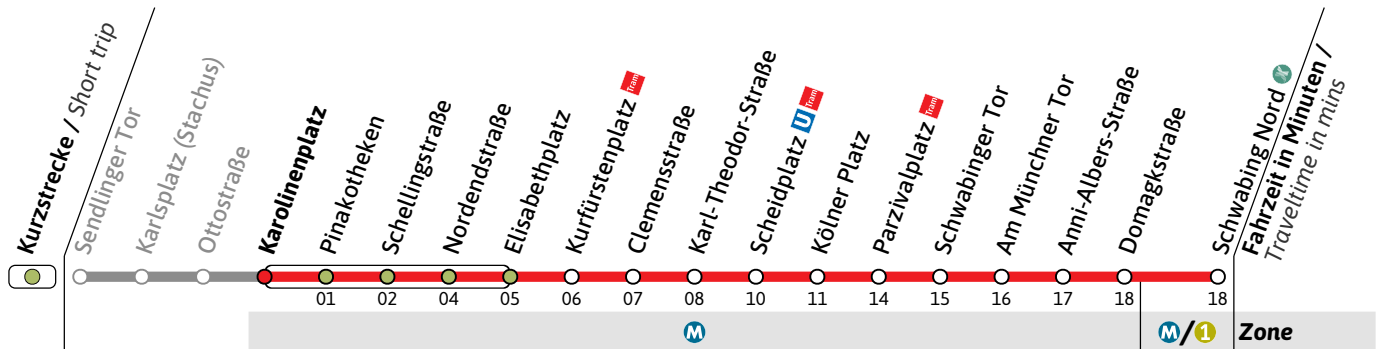

**27**

Richtung / Destination  
**Schwabing Nord** via Pinakotheken

Tram

🕒	Montag - Freitag Monday - Friday					Samstag Saturday					Sonn- und Feiertag Sunday and public holiday							
5	04	24	44	04		24	44			04	24	44						
6	03	18	28	38	48	58	04	24	44	04	24	44						
7	08	18	28	38	48	58	04	24	40	50	04	24	44					
8	08	18	28	38	48	58	00	08	18	28	38	48	58	04	24	44		
9	08	18	28	38	48	58	08	18	28	38	48	58	04	18	28	38	48	58
10	08	18	28	38	48	58	08	18	28	38	48	58	08	18	28	38	48	58
11	08	18	28	38	48	58	08	18	28	38	48	58	08	18	28	38	48	58
12	08	18	28	38	48	58	08	18	28	38	48	58	08	18	28	38	48	58
13	08	18	28	38	48	58	08	18	28	38	48	58	08	18	28	38	48	58
14	08	18	28	38	48	58	08	18	28	38	48	58	08	18	28	38	48	58
15	08	18	28	38	48	58	08	18	28	38	48	58	08	18	28	38	48	58
16	08	18	28	38	48	58	08	18	28	38	48	58	08	18	28	38	48	58
17	08	18	28	38	48	58	08	18	28	38	48	58	08	18	28	38	48	58
18	08	18	28	38	48	58	08	18	28	38	48	58	08	18	28	38	48	58
19	08	18	28	38	48	58	08	18	28	38	48	58	08	18	28	38	48	58
20	08	18	28	38	48	58	08	18	28	38	48	58	08	18	28	38	48	58
21	08	18	28	38	48	58	08	18	28	38	48	58	08	18	28	38	48	58
22		10	24	34 <sup>●</sup>	44	54 <sup>●</sup>		10	24	34 <sup>■</sup>	44	54 <sup>■</sup>	08	24	44			
23	04	14 <sup>●</sup>	24	34 <sup>●</sup>	44	54 <sup>●</sup>	04	14 <sup>■</sup>	24	34 <sup>■</sup>	44	54 <sup>■</sup>	04	24	44			
0	04	14 <sup>●</sup>	24	34 <sup>●</sup>	44	54 <sup>●</sup>	04	14 <sup>■</sup>	24	34 <sup>■</sup>	44	54 <sup>■</sup>	04	24	44			
1	04	14 <sup>●</sup>					04	14 <sup>■</sup>					04					

● = bis Scheidplatz nur Freitag und vor Feiertag / terminates at Scheidplatz  
 ■ = bis Scheidplatz / terminates at Scheidplatz

Live-Fahrplan und Infos zur Haltestelle  
Real time and stop information

Gültig ab 09.03.2026 | Haltestellen-Nummer: 53  
Änderungen vorbehalten | mvv-muenchen.de