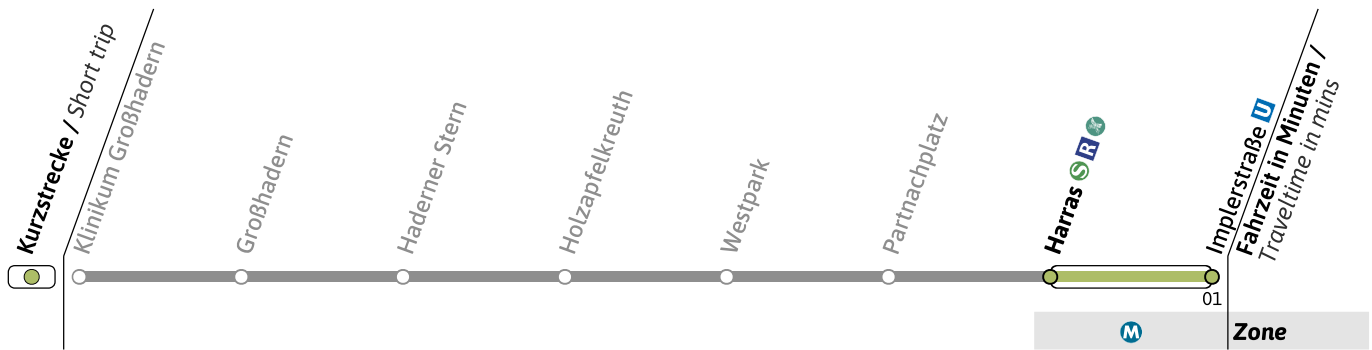

U

Haltestelle / Stop **Harras** (Zone **M**)

U6

Richtung / Destination
Implerstraße

U-Bahn
Underground

Sanierung der U-Bahnhöfe Poccistraße und Goetheplatz / Refurbishment of Poccistraße and Goetheplatz U-Bahn stations

🕒	Samstag Saturday						Sonn- und Feiertag Sunday and public holiday					
3	10	40					10	40				
4	10	40					10	40				
5	16	36	56				16	36	56			
6	16	26	36	46	56		16	36	56			
7	06	16	26	36	46	56	16	36	56			
8	06	16	26	36	46	56	16	34	54			
9	06	16	26	36	46	56	04	14	24	34	44	54
10	06	16	26	36	46	56	04	14	24	34	44	54
11	06	16	26	36	46	56	04	14	24	34	44	54
12	06	16	26	36	46	56	04	14	24	34	44	54
13	06	16	26	36	46	56	04	14	24	34	44	54
14	06	16	26	36	46	56	04	14	24	34	44	54
15	06	16	26	36	46	56	04	14	24	34	44	54
16	06	16	26	36	46	56	04	14	24	34	44	54
17	06	16	26	36	46	56	04	14	24	34	44	54
18	06	16	26	36	46	56	04	14	24	34	44	54
19	06	16	26	36	46	56	04	14	24	34	44	54
20	06	16	26	36	46	56	04	14	24	34	44	54
21	06	16	26	36	46	56	04	14	24	34	44	54
22	06	16	26	36	46	56	04	14	24	34	44	54
23	06	16	26	36	46	56	04	14	24	34	44	54
0	06	16	26	36	46		04	14	24	34	44	54[●] 55[■]
1	10	40					04[●] 05[■] 13[■] 14[●] 40[●]					
2	10	40					10[●] 40[●]					

● = nur vor Feiertag

■ = nicht vor Feiertag

Live-Fahrplan und Infos zur Haltestelle
Real time and stop information

Gültig ab 26.05.2026 | Haltestellen-Nummer: 1130
Änderungen vorbehalten | mvv-muenchen.de