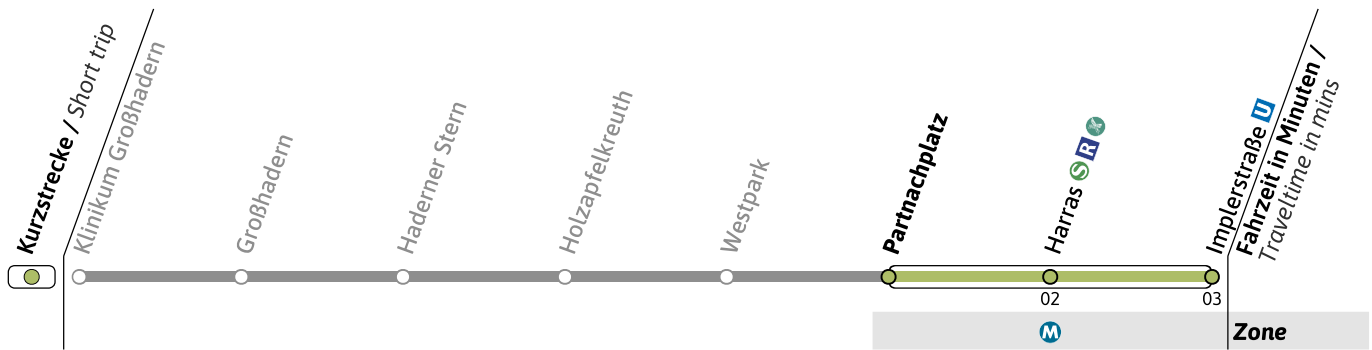

U

Haltestelle / Stop **Partnachplatz** (Zone **M**)

U6

Richtung / Destination
Implerstraße U

U-Bahn
Underground

Sanierung der U-Bahnhöfe Poccistraße und Goetheplatz / Refurbishment of Poccistraße and Goetheplatz U-Bahn stations

🕒	Samstag Saturday						Sonn- und Feiertag Sunday and public holiday					
3	08	38					08	38				
4	08	38					08	38				
5	14	34	54				14	34	54			
6	14	24	34	44	54		14	34	54			
7	04	14	24	34	44	54	14	34	54			
8	04	14	24	34	44	54	14	32	52			
9	04	14	24	34	44	54	02	12	22	32	42	52
10	04	14	24	34	44	54	02	12	22	32	42	52
11	04	14	24	34	44	54	02	12	22	32	42	52
12	04	14	24	34	44	54	02	12	22	32	42	52
13	04	14	24	34	44	54	02	12	22	32	42	52
14	04	14	24	34	44	54	02	12	22	32	42	52
15	04	14	24	34	44	54	02	12	22	32	42	52
16	04	14	24	34	44	54	02	12	22	32	42	52
17	04	14	24	34	44	54	02	12	22	32	42	52
18	04	14	24	34	44	54	02	12	22	32	42	52
19	04	14	24	34	44	54	02	12	22	32	42	52
20	04	14	24	34	44	54	02	12	22	32	42	52
21	04	14	24	34	44	54	02	12	22	32	42	52
22	04	14	24	34	44	54	02	12	22	32	42	52
23	04	14	24	34	44	54	02	12	22	32	42	52
0	04	14	24	34	44		02	12	22	32	42	52[●] 53[■]
1	08	38					02[●]	03[■]	11[■]	12[●]	38[●]	
2	08	38					08[●]	38[●]				

● = nur vor Feiertag
■ = nicht vor Feiertag

Live-Fahrplan und Infos zur Haltestelle
Real time and stop information

Gültig ab 26.05.2026 | Haltestellen-Nummer: 1330
Änderungen vorbehalten | mvv-muenchen.de