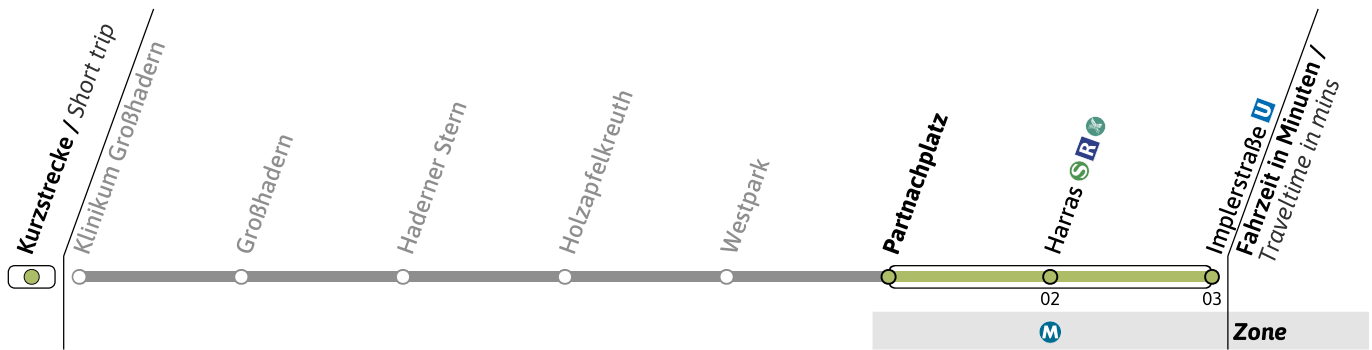

U

Haltestelle / Stop **Partnachplatz** (Zone **M**)

U6

Richtung / Destination
Implerstraße U

U-Bahn
Underground

Sanierung der U-Bahnhöfe Poccistraße und Goetheplatz / Refurbishment of Poccistraße and Goetheplatz U-Bahn stations

🕒	Montag - Donnerstag Monday-Thursday							Freitag Friday								
4	06				36	46	53	06					36	46	53	
5	03	13	23	33	43	53		03	13	23	33	43	53			
6	03	11	19	27	35	43	51	59	03	11	19	27	35	43	51	59
7	07	15	23	31	39	47	55		07	15	23	31	39	47	55	
8	03	11	19	27	35	43	51	59	03	11	19	27	35	43	51	59
9	07	15	23	31	39	47	55		07	15	23	31	39	47	55	
10	03	11	19	27	35	43	51	59	03	11	19	27	35	43	51	59
11	07	15	23	31	39	47	55		07	15	23	31	39	47	55	
12	03	11	19	27	35	43	51	59	03	11	19	27	35	43	51	59
13	07	15	23	31	39	47	55		07	15	23	31	39	47	55	
14	03	11	19	27	35	43	51	59	03	11	19	27	35	43	51	59
15	07	15	23	31	39	47	55		07	15	23	31	39	47	55	
16	03	11	19	27	35	43	51	59	03	11	19	27	35	43	51	59
17	07	15	23	31	39	47	55		07	15	23	31	39	47	55	
18	03	11	19	27	35	43	51	59	03	11	19	27	35	43	51	59
19	07	15	23	31	37	43	53		07	15	23	31	37	43	53	
20	03	13	23	33	43	53			03	13	23	33	43	53		
21	03	13	23	33	43	53			03	13	23	33	43	53		
22	03	13	23	33	43	53			03	13	23	33	43	53		
23	03	13	23	33	43	53			03	13	23	33	43	53		
0	03	13	23	33	43[●]	53[■]			03	13	23	33	43	53		
1	03[■]	08[●]	11[■]			38[●]			08					38		
2		08[●]				38[●]			08					38		

● = nur vor Feiertag

■ = nicht vor Feiertag

Live-Fahrplan und Infos zur Haltestelle
Real time and stop information

Gültig ab 26.05.2026 | Haltestellen-Nummer: 1330
Änderungen vorbehalten | mvv-muenchen.de