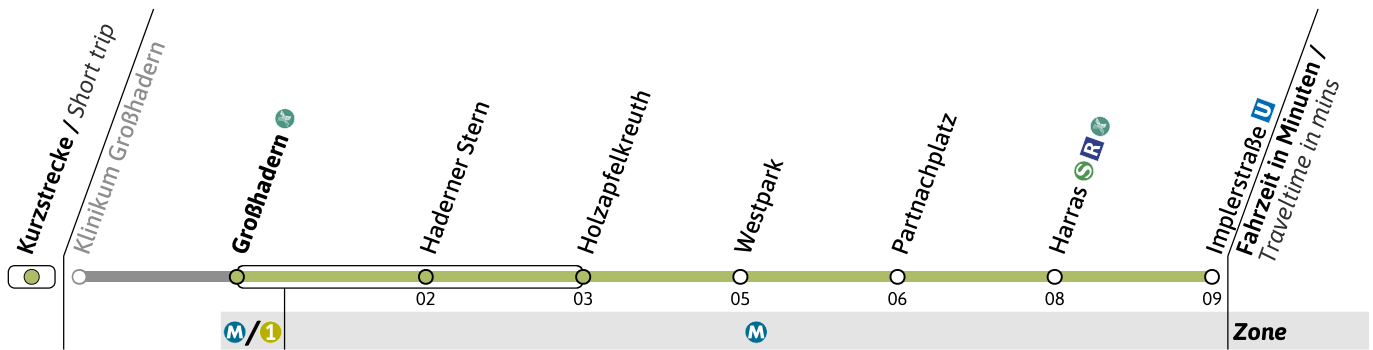

U

Haltestelle / Stop **Großhadern** (Zone **M/1**)

U6

Richtung / Destination **Implerstraße U**

U-Bahn
Underground

Sanierung der U-Bahnhöfe Poccistraße und Goetheplatz / Refurbishment of Poccistraße and Goetheplatz U-Bahn stations

🕒	Samstag Saturday					Sonn- und Feiertag Sunday and public holiday								
3	02	32				02				32				
4	02	32				02				32				
5	08	28	48			08	28			48				
6	08	18	28	38	48	58	08	28		48				
7	08	18	28	38	48	58	08	28		48				
8	08	18	28	38	48	58	08	26	46	56				
9	08	18	28	38	48	58	06	16	26	36	46	56		
10	08	18	28	38	48	58	06	16	26	36	46	56		
11	08	18	28	38	48	58	06	16	26	36	46	56		
12	08	18	28	38	48	58	06	16	26	36	46	56		
13	08	18	28	38	48	58	06	16	26	36	46	56		
14	08	18	28	38	48	58	06	16	26	36	46	56		
15	08	18	28	38	48	58	06	16	26	36	46	56		
16	08	18	28	38	48	58	06	16	26	36	46	56		
17	08	18	28	38	48	58	06	16	26	36	46	56		
18	08	18	28	38	48	58	06	16	26	36	46	56		
19	08	18	28	38	48	58	06	16	26	36	46	56		
20	08	18	28	38	48	58	06	16	26	36	46	56		
21	08	18	28	38	48	58	06	16	26	36	46	56		
22	08	18	28	38	48	58	06	16	26	36	46	56		
23	08	18	28	38	48	58	06	16	26	36	46	56		
0	08	18	28	38			06	16	26	36	46[●]	47[■]	56[●]	57[■]
1	02	32					05[■]	06[●]		32[●]				
2	02	32				02[●]				32[●]				

● = nur vor Feiertag
■ = nicht vor Feiertag

Live-Fahrplan und Infos zur Haltestelle
Real time and stop information

Gültig ab 26.05.2026 | Haltestellen-Nummer: 1530
Änderungen vorbehalten | mvv-muenchen.de