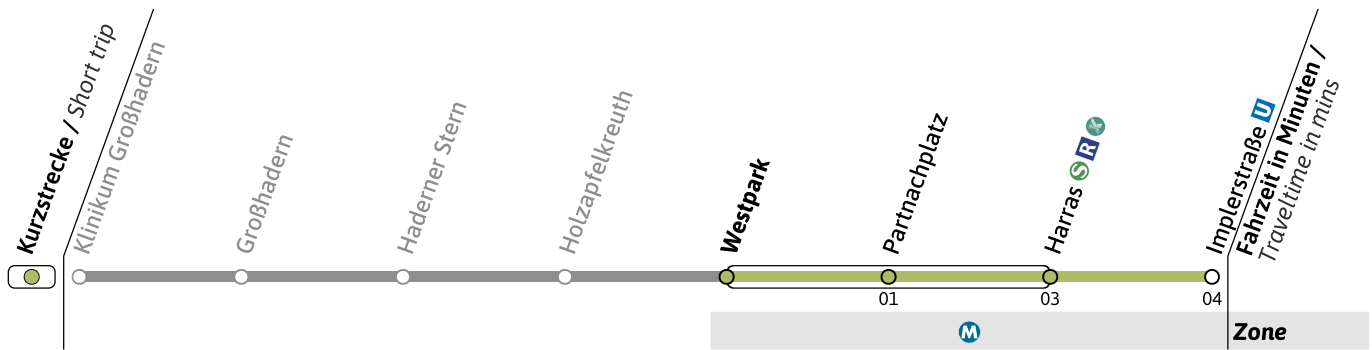

U

Haltestelle / Stop **Westpark** (Zone **M**)

U6

Richtung / Destination
Implerstraße U

U-Bahn
Underground

Sanierung der U-Bahnhöfe Poccistraße und Goetheplatz / Refurbishment of Poccistraße and Goetheplatz U-Bahn stations

🕒	Samstag Saturday						Sonn- und Feiertag Sunday and public holiday					
3	07	37					07	37				
4	07	37					07	37				
5	13	33	53				13	33	53			
6	13	23	33	43	53		13	33	53			
7	03	13	23	33	43	53	13	33	53			
8	03	13	23	33	43	53	13	31	51			
9	03	13	23	33	43	53	01	11	21	31	41	51
10	03	13	23	33	43	53	01	11	21	31	41	51
11	03	13	23	33	43	53	01	11	21	31	41	51
12	03	13	23	33	43	53	01	11	21	31	41	51
13	03	13	23	33	43	53	01	11	21	31	41	51
14	03	13	23	33	43	53	01	11	21	31	41	51
15	03	13	23	33	43	53	01	11	21	31	41	51
16	03	13	23	33	43	53	01	11	21	31	41	51
17	03	13	23	33	43	53	01	11	21	31	41	51
18	03	13	23	33	43	53	01	11	21	31	41	51
19	03	13	23	33	43	53	01	11	21	31	41	51
20	03	13	23	33	43	53	01	11	21	31	41	51
21	03	13	23	33	43	53	01	11	21	31	41	51
22	03	13	23	33	43	53	01	11	21	31	41	51
23	03	13	23	33	43	53	01	11	21	31	41	51
0	03	13	23	33	43		01	11	21	31	41	51[●] 52[■]
1	07	37					01[●] 02[■] 10[■] 11[●] 37[●]					
2	07	37					07[●] 37[●]					

● = nur vor Feiertag

■ = nicht vor Feiertag

Live-Fahrplan und Infos zur Haltestelle
Real time and stop information

Gültig ab 26.05.2026 | Haltestellen-Nummer: 1340
Änderungen vorbehalten | mvv-muenchen.de