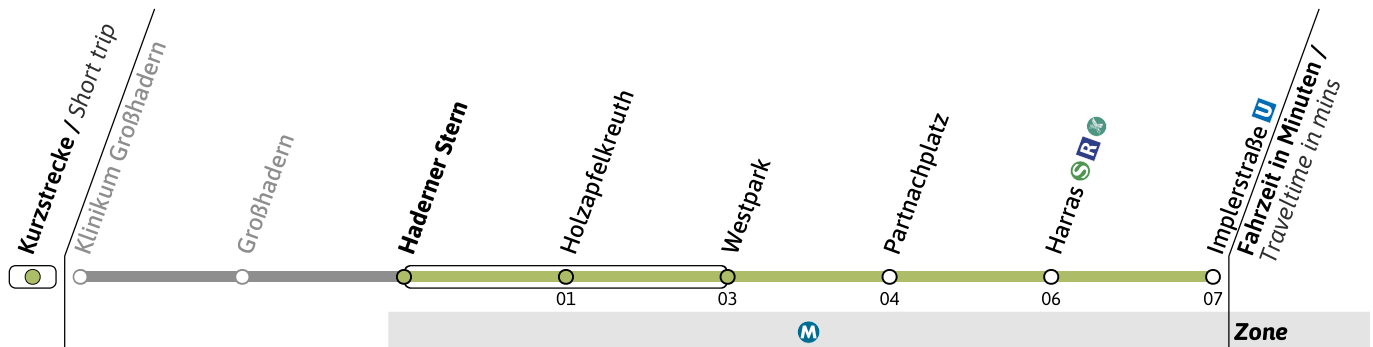

U

Haltestelle / Stop **Haderner Stern** (Zone **M**)

U6

Richtung / Destination
Implerstraße U

U-Bahn
Underground

Sanierung der U-Bahnhöfe Poccistraße und Goetheplatz / Refurbishment of Poccistraße and Goetheplatz U-Bahn stations

🕒	Montag - Donnerstag Monday-Thursday							Freitag Friday								
4	02			32	42	49	59	02		32	42	49	59			
5	09	19	29	39	49	59		09	19	29	39	49	59			
6	07	15	23	31	39	47	55	07	15	23	31	39	47	55		
7	03	11	19	27	35	43	51	59	03	11	19	27	35	43	51	59
8	07	15	23	31	39	47	55		07	15	23	31	39	47	55	
9	03	11	19	27	35	43	51	59	03	11	19	27	35	43	51	59
10	07	15	23	31	39	47	55		07	15	23	31	39	47	55	
11	03	11	19	27	35	43	51	59	03	11	19	27	35	43	51	59
12	07	15	23	31	39	47	55		07	15	23	31	39	47	55	
13	03	11	19	27	35	43	51	59	03	11	19	27	35	43	51	59
14	07	15	23	31	39	47	55		07	15	23	31	39	47	55	
15	03	11	19	27	35	43	51	59	03	11	19	27	35	43	51	59
16	07	15	23	31	39	47	55		07	15	23	31	39	47	55	
17	03	11	19	27	35	43	51	59	03	11	19	27	35	43	51	59
18	07	15	23	31	39	47	55		07	15	23	31	39	47	55	
19	03	11	19	27	33	39	49	59	03	11	19	27	33	39	49	59
20	09	19	29	39	49	59		09	19	29	39	49	59			
21	09	19	29	39	49	59		09	19	29	39	49	59			
22	09	19	29	39	49	59		09	19	29	39	49	59			
23	09	19	29	39	49	59		09	19	29	39	49	59			
0	09	19	29	39[●]	49[■]	59[■]		09	19	29	39	49				
1	04[●]	07[■]		34[●]				04		34						
2	04[●]			34[●]				04		34						

● = nur vor Feiertag

■ = nicht vor Feiertag

Live-Fahrplan und Infos zur Haltestelle
Real time and stop information

Gültig ab 26.05.2026 | Haltestellen-Nummer: 1520
Änderungen vorbehalten | mvv-muenchen.de