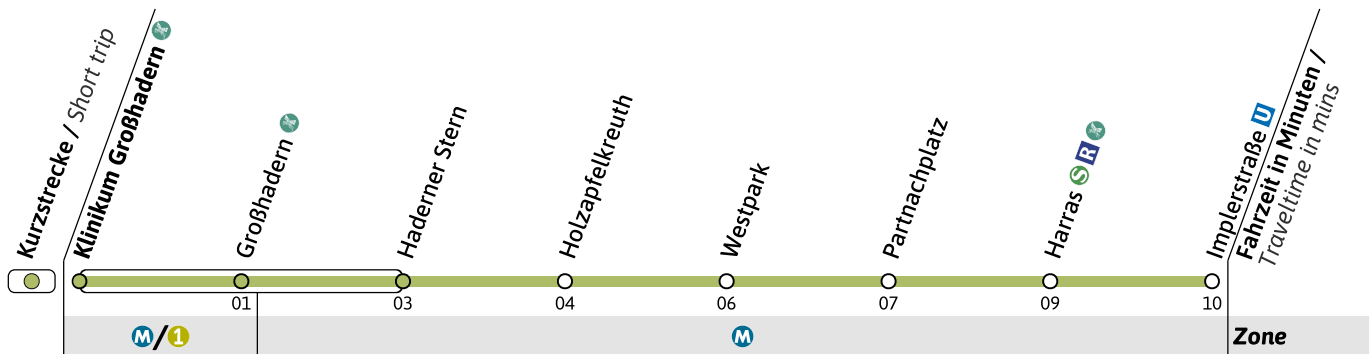

U

Haltestelle / Stop **Klinikum Großhadern** (Zone **M/1**)

U6

Richtung / Destination
Implerstraße U

U-Bahn
Underground

Sanierung der U-Bahnhöfe Poccistraße und Goetheplatz / Refurbishment of Poccistraße and Goetheplatz U-Bahn stations

🕒	Samstag Saturday					Sonn- und Feiertag Sunday and public holiday									
3	01			31		01					31				
4	01			31		01					31				
5	07		27		47		07		27		47				
6	07	17	27	37	47	57		07		27		47			
7	07	17	27	37	47	57		07		27		47			
8	07	17	27	37	47	57		07		25		45	55		
9	07	17	27	37	47	57		05	15	25	35	45	55		
10	07	17	27	37	47	57		05	15	25	35	45	55		
11	07	17	27	37	47	57		05	15	25	35	45	55		
12	07	17	27	37	47	57		05	15	25	35	45	55		
13	07	17	27	37	47	57		05	15	25	35	45	55		
14	07	17	27	37	47	57		05	15	25	35	45	55		
15	07	17	27	37	47	57		05	15	25	35	45	55		
16	07	17	27	37	47	57		05	15	25	35	45	55		
17	07	17	27	37	47	57		05	15	25	35	45	55		
18	07	17	27	37	47	57		05	15	25	35	45	55		
19	07	17	27	37	47	57		05	15	25	35	45	55		
20	07	17	27	37	47	57		05	15	25	35	45	55		
21	07	17	27	37	47	57		05	15	25	35	45	55		
22	07	17	27	37	47	57		05	15	25	35	45	55		
23	07	17	27	37	47	57		05	15	25	35	45	55		
0	07	17	27	37				05	15	25	35	45[●]	46[■]	55[●]	56[■]
1	01			31			04[■]	05[●]				31[●]			
2	01			31			01[●]					31[●]			

● = nur vor Feiertag

■ = nicht vor Feiertag

Live-Fahrplan und Infos zur Haltestelle
Real time and stop information

Gültig ab 26.05.2026 | Haltestellen-Nummer: 1540
Änderungen vorbehalten | mvv-muenchen.de