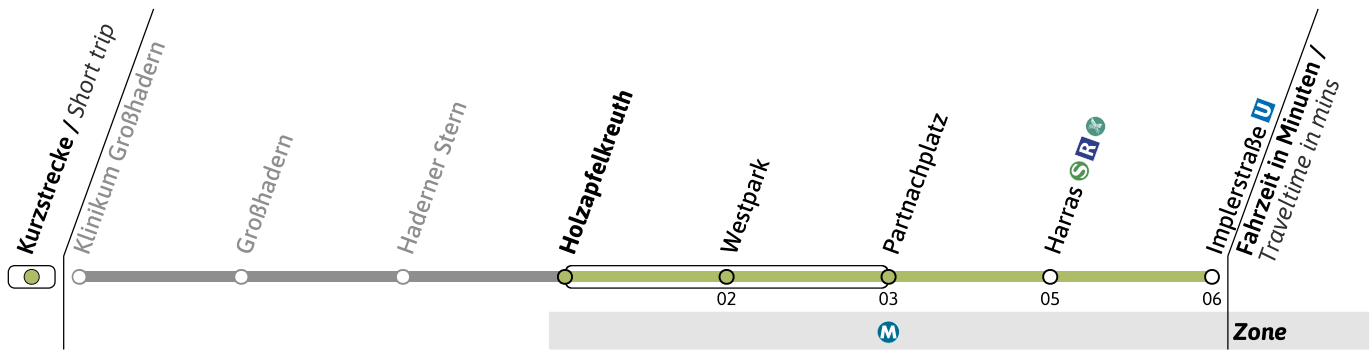

U

Haltestelle / Stop **Holzapfelkreuth** (Zone **M**)

U6

Richtung / Destination
Implerstraße U

U-Bahn
Underground

Sanierung der U-Bahnhöfe Poccistraße und Goetheplatz / Refurbishment of Poccistraße and Goetheplatz U-Bahn stations

🕒	Samstag Saturday						Sonn- und Feiertag Sunday and public holiday						
3	05	35					05	35					
4	05	35					05	35					
5	11	31	51				11	31	51				
6	11	21	31	41	51		11	31	51				
7	01	11	21	31	41	51	11	31	51				
8	01	11	21	31	41	51	11	29	49	59			
9	01	11	21	31	41	51	09	19	29	39	49	59	
10	01	11	21	31	41	51	09	19	29	39	49	59	
11	01	11	21	31	41	51	09	19	29	39	49	59	
12	01	11	21	31	41	51	09	19	29	39	49	59	
13	01	11	21	31	41	51	09	19	29	39	49	59	
14	01	11	21	31	41	51	09	19	29	39	49	59	
15	01	11	21	31	41	51	09	19	29	39	49	59	
16	01	11	21	31	41	51	09	19	29	39	49	59	
17	01	11	21	31	41	51	09	19	29	39	49	59	
18	01	11	21	31	41	51	09	19	29	39	49	59	
19	01	11	21	31	41	51	09	19	29	39	49	59	
20	01	11	21	31	41	51	09	19	29	39	49	59	
21	01	11	21	31	41	51	09	19	29	39	49	59	
22	01	11	21	31	41	51	09	19	29	39	49	59	
23	01	11	21	31	41	51	09	19	29	39	49	59	
0	01	11	21	31	41		09	19	29	39	49[●]	50[■]	59[●]
1	05	35					00[■]	08[■]	09[●]	35[●]			
2	05	35					05[●]	35[●]					

● = nur vor Feiertag

■ = nicht vor Feiertag

Live-Fahrplan und Infos zur Haltestelle
Real time and stop information

Gültig ab 26.05.2026 | Haltestellen-Nummer: 1510
Änderungen vorbehalten | mvv-muenchen.de