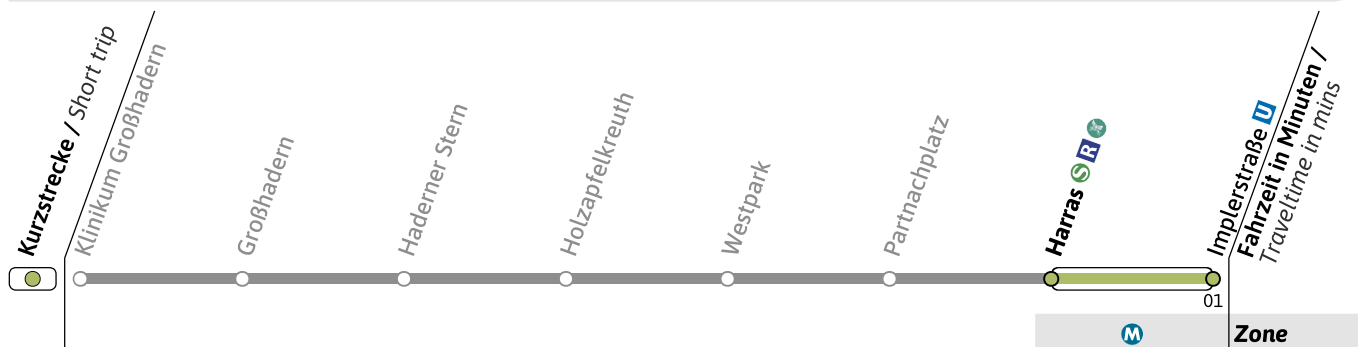

U

Haltestelle / Stop **Harras** (Zone **M**)

U6

Richtung / Destination
Implerstraße

U-Bahn
Underground

Sanierung der U-Bahnhöfe Poccistraße und Goetheplatz / Refurbishment of Poccistraße and Goetheplatz U-Bahn stations

🕒	Montag - Donnerstag Monday-Thursday	Freitag Friday
4	08 38 48 55	08 38 48 55
5	05 15 25 35 45 55	05 15 25 35 45 55
6	05 13 21 29 37 45 53	05 13 21 29 37 45 53
7	01 09 17 25 33 41 49 57	01 09 17 25 33 41 49 57
8	05 13 21 29 37 45 53	05 13 21 29 37 45 53
9	01 09 17 25 33 41 49 57	01 09 17 25 33 41 49 57
10	05 13 21 29 37 45 53	05 13 21 29 37 45 53
11	01 09 17 25 33 41 49 57	01 09 17 25 33 41 49 57
12	05 13 21 29 37 45 53	05 13 21 29 37 45 53
13	01 09 17 25 33 41 49 57	01 09 17 25 33 41 49 57
14	05 13 21 29 37 45 53	05 13 21 29 37 45 53
15	01 09 17 25 33 41 49 57	01 09 17 25 33 41 49 57
16	05 13 21 29 37 45 53	05 13 21 29 37 45 53
17	01 09 17 25 33 41 49 57	01 09 17 25 33 41 49 57
18	05 13 21 29 37 45 53	05 13 21 29 37 45 53
19	01 09 17 25 33 39 45 55	01 09 17 25 33 39 45 55
20	05 15 25 35 45 55	05 15 25 35 45 55
21	05 15 25 35 45 55	05 15 25 35 45 55
22	05 15 25 35 45 55	05 15 25 35 45 55
23	05 15 25 35 45 55	05 15 25 35 45 55
0	05 15 25 35 45[●] 55[■]	05 15 25 35 45 55
1	05[■] 10[●] 13[■] 40[●]	10 40
2	10[●] 40[●]	10 40

● = nur vor Feiertag

■ = nicht vor Feiertag

Live-Fahrplan und Infos zur Haltestelle
Real time and stop information

Gültig ab 26.05.2026 | Haltestellen-Nummer: 1130
Änderungen vorbehalten | mvv-muenchen.de