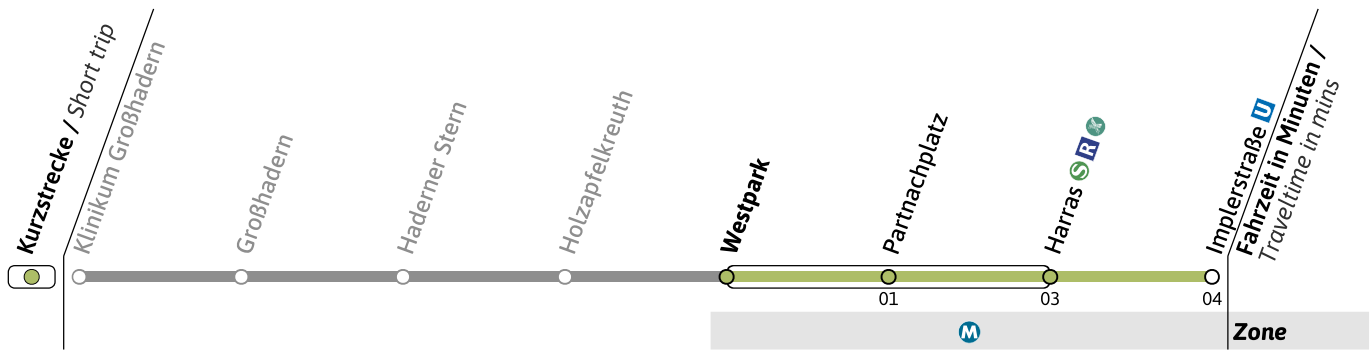

U

Haltestelle / Stop **Westpark** (Zone **M**)

U6

Richtung / Destination
Implerstraße U

U-Bahn
Underground

Sanierung der U-Bahnhöfe Poccistraße und Goetheplatz / Refurbishment of Poccistraße and Goetheplatz U-Bahn stations

🕒	Montag - Donnerstag Monday-Thursday							Freitag Friday						
4	05				35	45	52	05				35	45	52
5	02	12	22	32	42	52		02	12	22	32	42	52	
6	02	10	18	26	34	42	50 58	02	10	18	26	34	42	50 58
7	06	14	22	30	38	46	54	06	14	22	30	38	46	54
8	02	10	18	26	34	42	50 58	02	10	18	26	34	42	50 58
9	06	14	22	30	38	46	54	06	14	22	30	38	46	54
10	02	10	18	26	34	42	50 58	02	10	18	26	34	42	50 58
11	06	14	22	30	38	46	54	06	14	22	30	38	46	54
12	02	10	18	26	34	42	50 58	02	10	18	26	34	42	50 58
13	06	14	22	30	38	46	54	06	14	22	30	38	46	54
14	02	10	18	26	34	42	50 58	02	10	18	26	34	42	50 58
15	06	14	22	30	38	46	54	06	14	22	30	38	46	54
16	02	10	18	26	34	42	50 58	02	10	18	26	34	42	50 58
17	06	14	22	30	38	46	54	06	14	22	30	38	46	54
18	02	10	18	26	34	42	50 58	02	10	18	26	34	42	50 58
19	06	14	22	30	36	42	52	06	14	22	30	36	42	52
20	02	12	22	32	42	52		02	12	22	32	42	52	
21	02	12	22	32	42	52		02	12	22	32	42	52	
22	02	12	22	32	42	52		02	12	22	32	42	52	
23	02	12	22	32	42	52		02	12	22	32	42	52	
0	02	12	22	32	42[●]	52[■]		02	12	22	32	42	52	
1	02[■]	07[●]	10[■]		37[●]			07			37			
2		07[●]			37[●]			07			37			

● = nur vor Feiertag

■ = nicht vor Feiertag

Live-Fahrplan und Infos zur Haltestelle
Real time and stop information

Gültig ab 26.05.2026 | Haltestellen-Nummer: 1340
Änderungen vorbehalten | mvv-muenchen.de