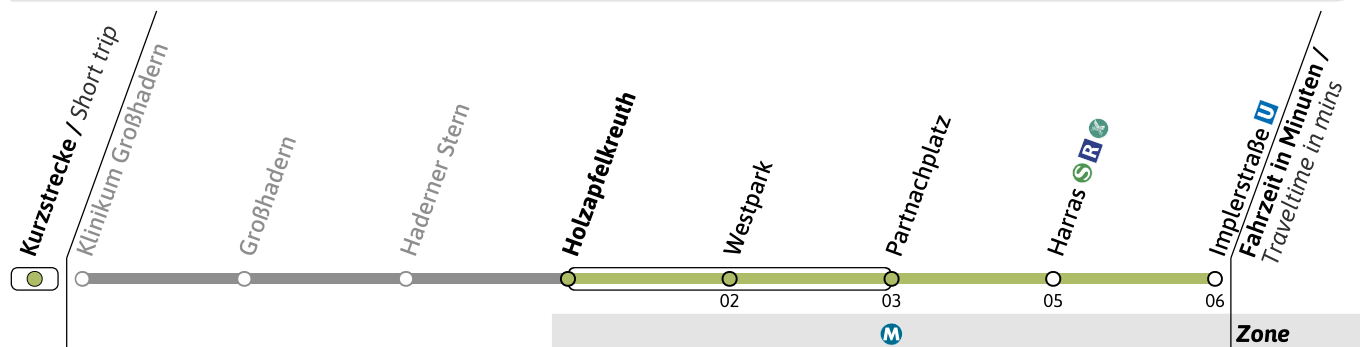

U

Haltestelle / Stop **Holzapfelkreuth** (Zone **M**)

U6

Richtung / Destination
Implerstraße U

U-Bahn
Underground

Sanierung der U-Bahnhöfe Poccistraße und Goetheplatz / Refurbishment of Poccistraße and Goetheplatz U-Bahn stations

🕒	Montag - Donnerstag Monday-Thursday	Freitag Friday
4	03 33 43 50	03 33 43 50
5	00 10 20 30 40 50	00 10 20 30 40 50
6	00 08 16 24 32 40 48 56	00 08 16 24 32 40 48 56
7	04 12 20 28 36 44 52	04 12 20 28 36 44 52
8	00 08 16 24 32 40 48 56	00 08 16 24 32 40 48 56
9	04 12 20 28 36 44 52	04 12 20 28 36 44 52
10	00 08 16 24 32 40 48 56	00 08 16 24 32 40 48 56
11	04 12 20 28 36 44 52	04 12 20 28 36 44 52
12	00 08 16 24 32 40 48 56	00 08 16 24 32 40 48 56
13	04 12 20 28 36 44 52	04 12 20 28 36 44 52
14	00 08 16 24 32 40 48 56	00 08 16 24 32 40 48 56
15	04 12 20 28 36 44 52	04 12 20 28 36 44 52
16	00 08 16 24 32 40 48 56	00 08 16 24 32 40 48 56
17	04 12 20 28 36 44 52	04 12 20 28 36 44 52
18	00 08 16 24 32 40 48 56	00 08 16 24 32 40 48 56
19	04 12 20 28 34 40 50	04 12 20 28 34 40 50
20	00 10 20 30 40 50	00 10 20 30 40 50
21	00 10 20 30 40 50	00 10 20 30 40 50
22	00 10 20 30 40 50	00 10 20 30 40 50
23	00 10 20 30 40 50	00 10 20 30 40 50
0	00 10 20 30 40[●] 50[■]	00 10 20 30 40 50
1	00[■] 05[●] 08[■] 35[●]	05 35
2	05[●] 35[●]	05 35

● = nur vor Feiertag

■ = nicht vor Feiertag

Live-Fahrplan und Infos zur Haltestelle
Real time and stop information

Gültig ab 26.05.2026 | Haltestellen-Nummer: 1510
Änderungen vorbehalten | mvv-muenchen.de