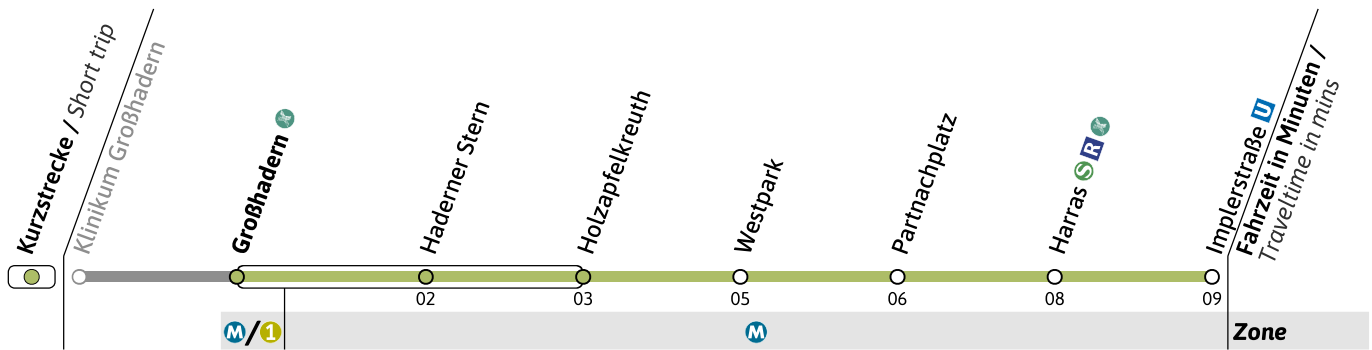

U

Haltestelle / Stop **Großhadern** (Zone **M/1**)

U6

Richtung / Destination **Implerstraße**

U-Bahn
Underground

Sanierung der U-Bahnhöfe Poccistraße und Goetheplatz / Refurbishment of Poccistraße and Goetheplatz U-Bahn stations

🕒	Montag - Donnerstag Monday-Thursday						Freitag Friday									
4	00		30	40	47	57	00		30	40	47	57				
5	07	17	27	37	47	57	07	17	27	37	47	57				
6	05	13	21	29	37	45	53	05	13	21	29	37	45	53		
7	01	09	17	25	33	41	49	57	01	09	17	25	33	41	49	57
8	05	13	21	29	37	45	53	05	13	21	29	37	45	53		
9	01	09	17	25	33	41	49	57	01	09	17	25	33	41	49	57
10	05	13	21	29	37	45	53	05	13	21	29	37	45	53		
11	01	09	17	25	33	41	49	57	01	09	17	25	33	41	49	57
12	05	13	21	29	37	45	53	05	13	21	29	37	45	53		
13	01	09	17	25	33	41	49	57	01	09	17	25	33	41	49	57
14	05	13	21	29	37	45	53	05	13	21	29	37	45	53		
15	01	09	17	25	33	41	49	57	01	09	17	25	33	41	49	57
16	05	13	21	29	37	45	53	05	13	21	29	37	45	53		
17	01	09	17	25	33	41	49	57	01	09	17	25	33	41	49	57
18	05	13	21	29	37	45	53	05	13	21	29	37	45	53		
19	01	09	17	25	31	37	47	57	01	09	17	25	31	37	47	57
20	07	17	27	37	47	57	07	17	27	37	47	57				
21	07	17	27	37	47	57	07	17	27	37	47	57				
22	07	17	27	37	47	57	07	17	27	37	47	57				
23	07	17	27	37	47	57	07	17	27	37	47	57				
0	07	17	27	37[●]	47[■]	57[■]	07	17	27	37	47					
1	02[●]	05[■]		32[●]			02		32							
2	02[●]			32[●]			02		32							

● = nur vor Feiertag
■ = nicht vor Feiertag

Live-Fahrplan und Infos zur Haltestelle
Real time and stop information

Gültig ab 26.05.2026 | Haltestellen-Nummer: 1530
Änderungen vorbehalten | mvv-muenchen.de