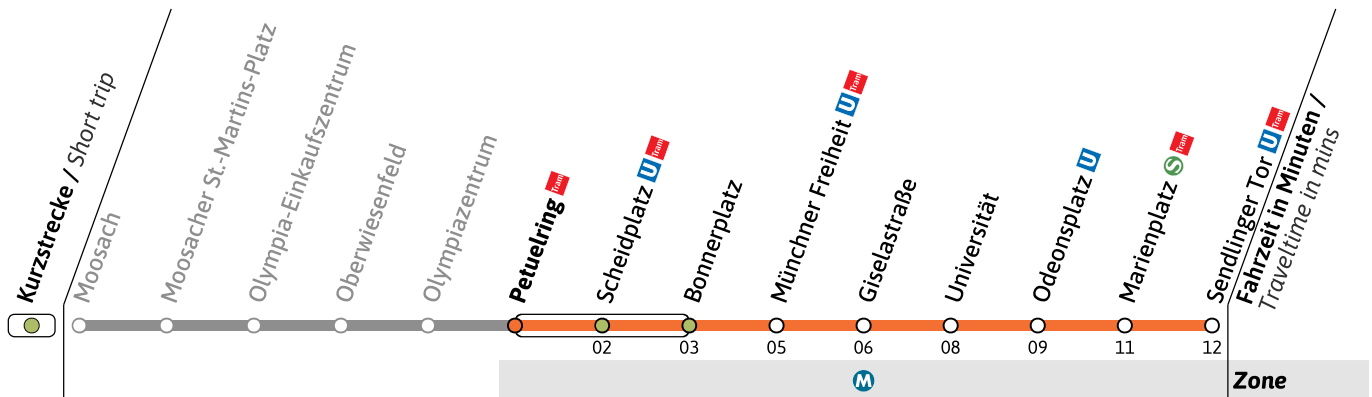

U

Haltestelle / Stop **Petuelring** (Zone **M**)

U3

Richtung / Destination **Sendlinger Tor**

U-Bahn
Underground

Sanierung der U-Bahnhöfe Poccistraße und Goetheplatz / Refurbishment of Poccistraße and Goetheplatz U-Bahn stations

🕒	Montag - Donnerstag Monday-Thursday						Freitag Friday																	
4	17						17																	
5	13	23	33	53			13	23	33	53														
6	03	13	23	33	43	53	58*	03	13	23	33	43	53	58*										
7	03	08*	13	18*	23	28*	33	38*	43	48*	53	58*	03	08*	13	18*	23	28*	33	38*	43	48*	53	58*
8	03	08*	13	18*	23	28*	33	38*	43	48*	53	58*	03	08*	13	18*	23	28*	33	38*	43	48*	53	58*
9	03	08*	13	18*	23	28*	33	43			53	03	08*	13	18*	23	28*	33	43			53		
10	03	13	23	33	43	53						03	13	23	33	43	53							
11	03	13	23	33	43	53						03	13	23	33	43	53							
12	03	13	23	33	43	53						03	13	23	33	43	53							
13	03	13	23	33	43	53						03	13	23	33	43	53							
14	03	13	23	33	43	53						03	13	23	33	43	53							
15	03	13	23	33	43	48*	53	03	13	23	33	43	48*	53										
16	03	08*	13	18*	23	28*	33	38*	43	48*	53	58*	03	08*	13	18*	23	28*	33	38*	43	48*	53	58*
17	03	08*	13	18*	23	28*	33	38*	43	48*	53	58*	03	08*	13	18*	23	28*	33	38*	43	48*	53	58*
18	03	08*	13	18*	23	28*	33	38*	43	48*	53	58*	03	08*	13	18*	23	28*	33	38*	43	48*	53	58*
19	03	08*	13	18*	23	33		43	53				03	08*	13	18*	23	33		43	53			
20	03	13	23	33	43	53						03	13	23	33	43	53							
21	03	13	23	33	43	53						03	13	23	33	43	53							
22	03	13	23	33	43	53						03	13	23	33	43	53							
23	03	13	23	33	43	53						03	13	23	33	43	53							
0	03	13	23	33	43							03	13	23	33	43								
1	02[●] 09[■]		37[■]				57[■]					09		37										
2	27[■]				57[■]							07		37										
3	27[■]						07																	

- = nicht vor Feiertag
- = nur vor Feiertag
- ★ = bis Münchner Freiheit / terminates at Münchner Freiheit

Live-Fahrplan und Infos zur Haltestelle
Real time and stop information

Gültig ab 26.05.2026 | Haltestellen-Nummer: 340
Änderungen vorbehalten | mvv-muenchen.de