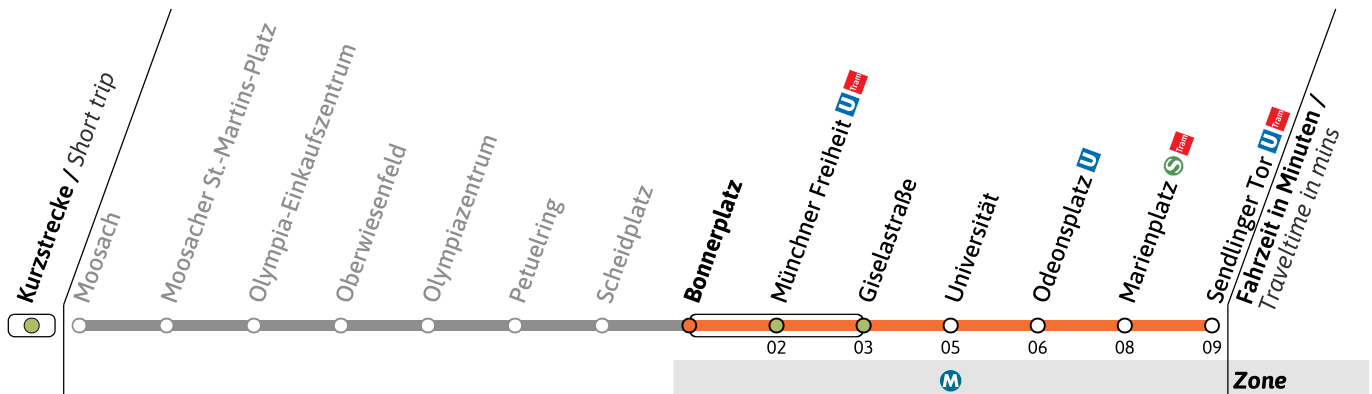

U

Haltestelle / Stop **Bonnerplatz** (Zone **M**)

U3

Richtung / Destination
Sendlinger Tor

U-Bahn
Underground

Sanierung der U-Bahnhöfe Poccistraße und Goetheplatz / Refurbishment of Poccistraße and Goetheplatz U-Bahn stations

🕒	Montag - Donnerstag Monday-Thursday						Freitag Friday						
	4	20					56	20					56
5	16	26	36	56		56	16	26	36	56			
6	06	16	26	36	46	56	06	16	26	36	46	56	
7	01* 06	11* 16	21* 26	31* 36	41* 46	51* 56	01* 06	11* 16	21* 26	31* 36	41* 46	51* 56	
8	01* 06	11* 16	21* 26	31* 36	41* 46	51* 56	01* 06	11* 16	21* 26	31* 36	41* 46	51* 56	
9	01* 06	11* 16	21* 26	31* 36	46	56	01* 06	11* 16	21* 26	31* 36	46	56	
10	06	16	26	36	46	56	06	16	26	36	46	56	
11	06	16	26	36	46	56	06	16	26	36	46	56	
12	06	16	26	36	46	56	06	16	26	36	46	56	
13	06	16	26	36	46	56	06	16	26	36	46	56	
14	06	16	26	36	46	56	06	16	26	36	46	56	
15	06	16	26	36	46	51* 56	06	16	26	36	46	51* 56	
16	06	11* 16	21* 26	31* 36	41* 46	51* 56	06	11* 16	21* 26	31* 36	41* 46	51* 56	
17	01* 06	11* 16	21* 26	31* 36	41* 46	51* 56	01* 06	11* 16	21* 26	31* 36	41* 46	51* 56	
18	01* 06	11* 16	21* 26	31* 36	41* 46	51* 56	01* 06	11* 16	21* 26	31* 36	41* 46	51* 56	
19	01* 06	11* 16	21* 26	36	46	56	01* 06	11* 16	21* 26	36	46	56	
20	06	16	26	36	46	56	06	16	26	36	46	56	
21	06	16	26	36	46	56	06	16	26	36	46	56	
22	06	16	26	36	46	56	06	16	26	36	46	56	
23	06	16	26	36	46	56	06	16	26	36	46	56	
0	06	16	26	36	46		06	16	26	36	46		
1	05[●] 12[■]	40[■]					12	40					
2	00[■]	30[■]					10	40					
3	00[■]	30[■]					10						

● = nicht vor Feiertag

■ = nur vor Feiertag

★ = bis Münchner Freiheit / terminates at Münchner Freiheit

Live-Fahrplan und Infos zur Haltestelle
Real time and stop information

Gültig ab 26.05.2026 | Haltestellen-Nummer: 410
Änderungen vorbehalten | mvv-muenchen.de