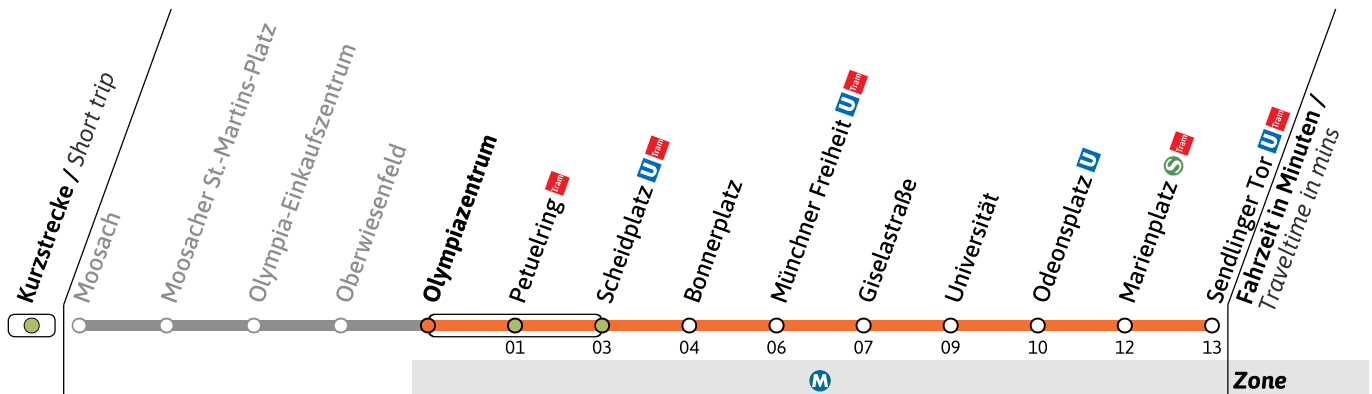

U

Haltestelle / Stop **Olympiazentrum** (Zone **M**)

U3

Richtung / Destination
Sendlinger Tor

U-Bahn
Underground

Sanierung der U-Bahnhöfe Poccistraße und Goetheplatz / Refurbishment of Poccistraße and Goetheplatz U-Bahn stations

🕒	Samstag Saturday						Sonn- und Feiertag Sunday and public holiday					
3	36						36					
4	06	36	52				06	36	52			
5	12	32	52				12	32	52			
6	12	32	52				12	32	52			
7	12	32	42	52			12	32	52			
8	02	12	22	32	42	52	12	22	32	52		
9	02	12	22	32	42	52	12	22	32	42	52	
10	02	12	22	32	42	52	02	12	22	32	42	52
11	02	12	22	32	42	52	02	12	22	32	42	52
12	02	12	22	32	42	52	02	12	22	32	42	52
13	02	12	22	32	42	52	02	12	22	32	42	52
14	02	12	22	32	42	52	02	12	22	32	42	52
15	02	12	22	32	42	52	02	12	22	32	42	52
16	02	12	22	32	42	52	02	12	22	32	42	52
17	02	12	22	32	42	52	02	12	22	32	42	52
18	02	12	22	32	42	52	02	12	22	32	42	52
19	02	12	22	32	42	52	02	12	22	32	42	52
20	02	12	22	32	42	52	02	12	22	32	42	52
21	02	12	22	32	42	52	02	12	22	32	42	52
22	02	12	22	32	42	52	02	12	22	32	42	52
23	02	12	22	32	42	52	02	12	22	32	42	52
0	02	12	22	32	42		02	12	22	32	42	
1	06	36					01[●]	06[■]	36[■]			
2	06	36					06[■]	36[■]				
3	06						06[■]					

● = nicht vor Feiertag

■ = nur vor Feiertag

Live-Fahrplan und Infos zur Haltestelle
Real time and stop information

Gültig ab 26.05.2026 | Haltestellen-Nummer: 350
Änderungen vorbehalten | mvv-muenchen.de