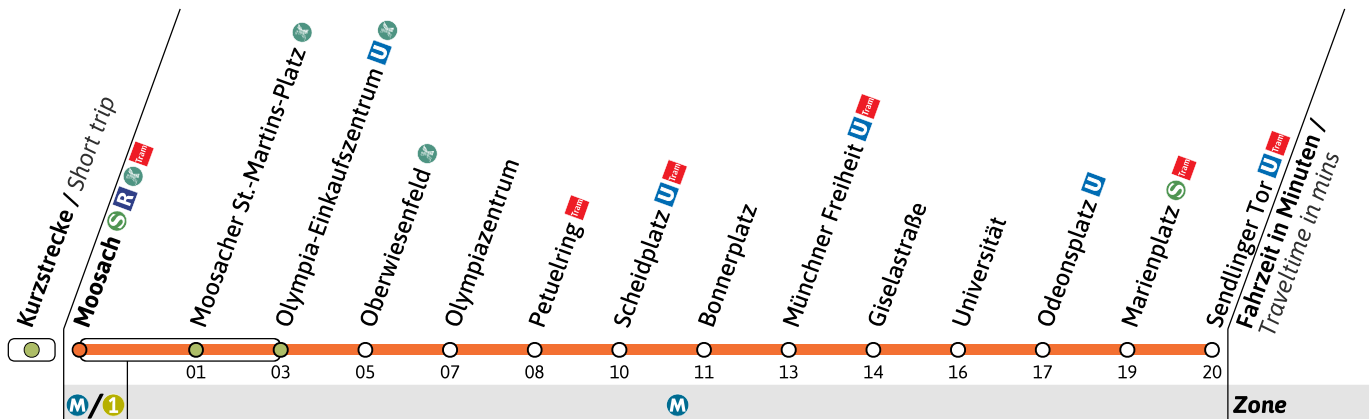

U

Haltestelle / Stop **Moosach** (Zone **M/1**)

U3

Richtung / Destination
Sendlinger Tor

U-Bahn
Underground

Sanierung der U-Bahnhöfe Poccistraße und Goetheplatz / Refurbishment of Poccistraße and Goetheplatz U-Bahn stations

- = nicht vor Feiertag
- = nur vor Feiertag
- ★ = bis Münchner Freiheit / terminates at Münchner Freiheit

Live-Fahrplan und Infos zur Haltestelle
Real time and stop information

Gültig ab 26.05.2026 | Haltestellen-Nummer: 300
Änderungen vorbehalten | mvv-muenchen.de