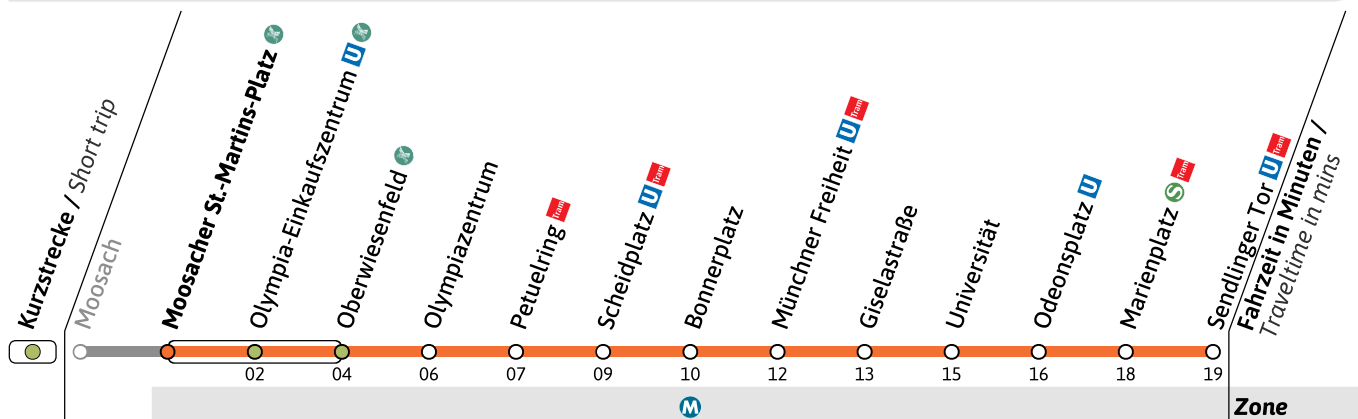

U

Haltestelle / Stop **Moosacher St.-Martins-Platz** (Zone **M**)

U3

Richtung / Destination
Sendlinger Tor

U-Bahn
Underground

Sanierung der U-Bahnhöfe Poccistraße und Goetheplatz / Refurbishment of Poccistraße and Goetheplatz U-Bahn stations

🕒	Samstag Saturday					Sonn- und Feiertag Sunday and public holiday					
3	30					30					
4 00	30 46					00	30 46				
5 06	26	46				06	26	46			
6 06	26	46				06	26	46			
7 06	26	46	56			06	26	46			
8 06	16	26	36	46	56	06	26	46			
9 06	16	26	36	46	56	06	16	26	36	46	56
10 06	16	26	36	46	56	06	16	26	36	46	56
11 06	16	26	36	46	56	06	16	26	36	46	56
12 06	16	26	36	46	56	06	16	26	36	46	56
13 06	16	26	36	46	56	06	16	26	36	46	56
14 06	16	26	36	46	56	06	16	26	36	46	56
15 06	16	26	36	46	56	06	16	26	36	46	56
16 06	16	26	36	46	56	06	16	26	36	46	56
17 06	16	26	36	46	56	06	16	26	36	46	56
18 06	16	26	36	46	56	06	16	26	36	46	56
19 06	16	26	36	46	56	06	16	26	36	46	56
20 06	16	26	36	46	56	06	16	26	36	46	56
21 06	16	26	36	46	56	06	16	26	36	46	56
22 06	16	26	36	46	56	06	16	26	36	46	56
23 06	16	26	36	46	56	06	16	26	36	46	56
0 06	16	26	36			06	16	26	36	55[●]	
1 00	30					00[■]	30[■]				
2 00	30					00[■]	30[■]				
3 00						00[■]					

● = nicht vor Feiertag

■ = nur vor Feiertag

Live-Fahrplan und Infos zur Haltestelle
Real time and stop information

Gültig ab 26.05.2026 | Haltestellen-Nummer: 370
Änderungen vorbehalten | mvv-muenchen.de