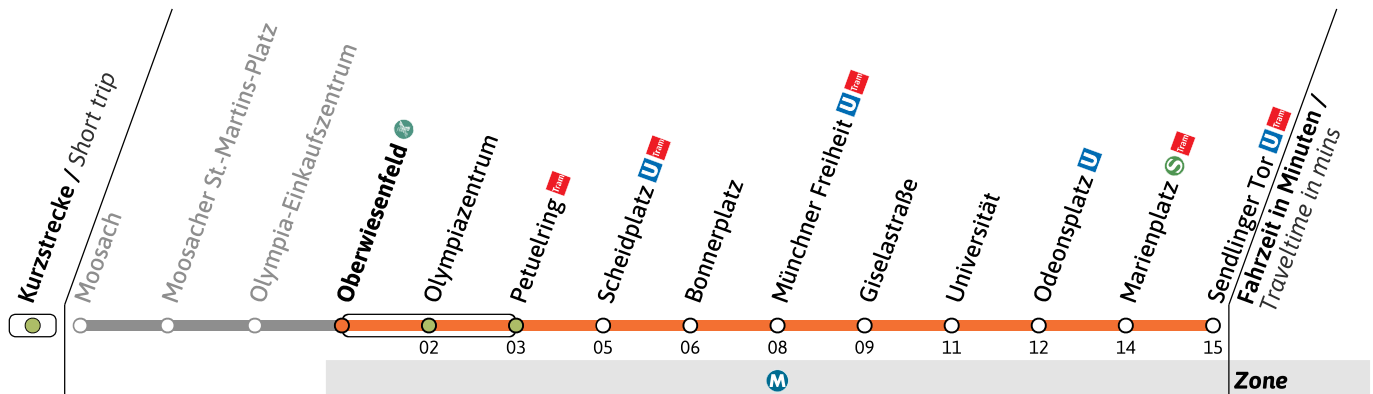

U

Haltestelle / Stop **Oberwiesenfeld** (Zone **M**)

U3

Richtung / Destination
Sendlinger Tor

U-Bahn
Underground

Sanierung der U-Bahnhöfe Poccistraße und Goetheplatz / Refurbishment of Poccistraße and Goetheplatz U-Bahn stations

🕒	Montag - Donnerstag Monday-Thursday						Freitag Friday																		
4	14				50		14				50														
5	10	20	30		50		10	20	30		50														
6	00	10	20	30	40	50	55*	00	10	20	30	40	50	55*											
7	00	05*	10	15*	20	25*	30	35*	40	45*	50	55*	00	05*	10	15*	20	25*	30	35*	40	45*	50	55*	
8	00	05*	10	15*	20	25*	30	35*	40	45*	50	55*	00	05*	10	15*	20	25*	30	35*	40	45*	50	55*	
9	00	05*	10	15*	20	25*	30	40	50				00	05*	10	15*	20	25*	30	40	50				
10	00	10	20	30	40	50				00	10	20	30	40	50										
11	00	10	20	30	40	50				00	10	20	30	40	50										
12	00	10	20	30	40	50				00	10	20	30	40	50										
13	00	10	20	30	40	50				00	10	20	30	40	50										
14	00	10	20	30	40	50				00	10	20	30	40	50										
15	00	10	20	30	40	45*	50			00	10	20	30	40	45*	50									
16	00	10	15*	20	25*	30	35*	40	45*	50	55*		00	10	15*	20	25*	30	35*	40	45*	50	55*		
17	00	05*	10	15*	20	25*	30	35*	40	45*	50	55*	00	05*	10	15*	20	25*	30	35*	40	45*	50	55*	
18	00	05*	10	15*	20	25*	30	35*	40	45*	50	55*	00	05*	10	15*	20	25*	30	35*	40	45*	50	55*	
19	00	05*	10	15*	20	30	40	50					00	05*	10	15*	20	30	40	50					
20	00	10	20	30	40	50				00	10	20	30	40	50										
21	00	10	20	30	40	50				00	10	20	30	40	50										
22	00	10	20	30	40	50				00	10	20	30	40	50										
23	00	10	20	30	40	50				00	10	20	30	40	50										
0	00	10	20	30	40			59[●]		00	10	20	30	40											
1	06[■]				34[■]			54[■]		06				34											
2			24[■]					54[■]		04				34											
3			24[■]							04															

● = nicht vor Feiertag

■ = nur vor Feiertag

★ = bis Münchner Freiheit / terminates at Münchner Freiheit

Live-Fahrplan und Infos zur Haltestelle
Real time and stop information

Gültig ab 26.05.2026 | Haltestellen-Nummer: 380
Änderungen vorbehalten | mvv-muenchen.de