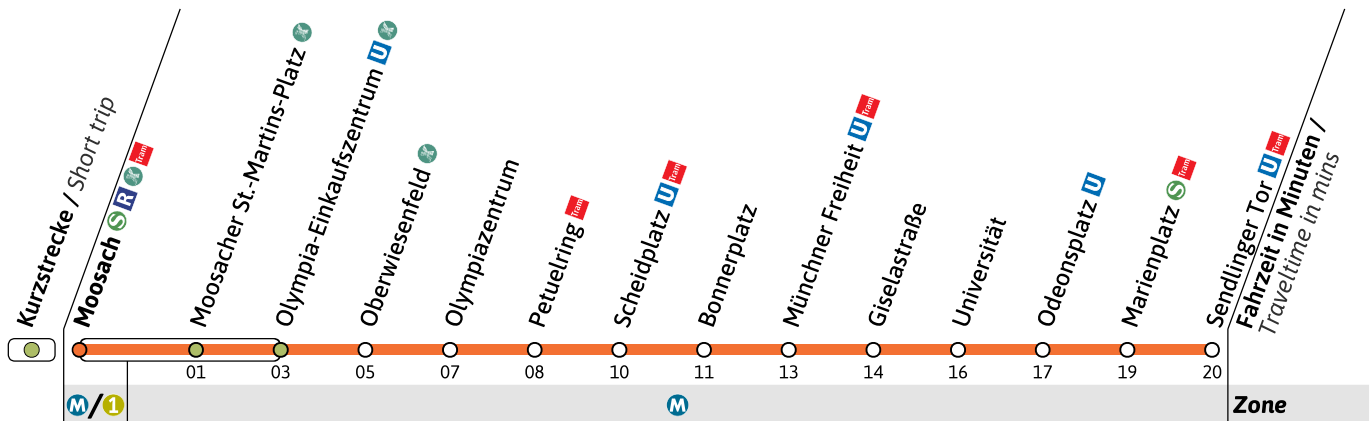

- = nicht vor Feiertag
- = nur vor Feiertag
- ★ = bis Münchner Freiheit / terminates at Münchner Freiheit

Live-Fahrplan und Infos zur Haltestelle
Real time and stop information

Gültig ab 26.05.2026 | Haltestellen-Nummer: 300
Änderungen vorbehalten | mvv-muenchen.de

U

Haltestelle / Stop **Moosach** (Zone **M/1**)

U3

Richtung / Destination
Sendlinger Tor

U-Bahn
Underground

Sanierung der U-Bahnhöfe Poccistraße und Goetheplatz / Refurbishment of Poccistraße and Goetheplatz U-Bahn stations