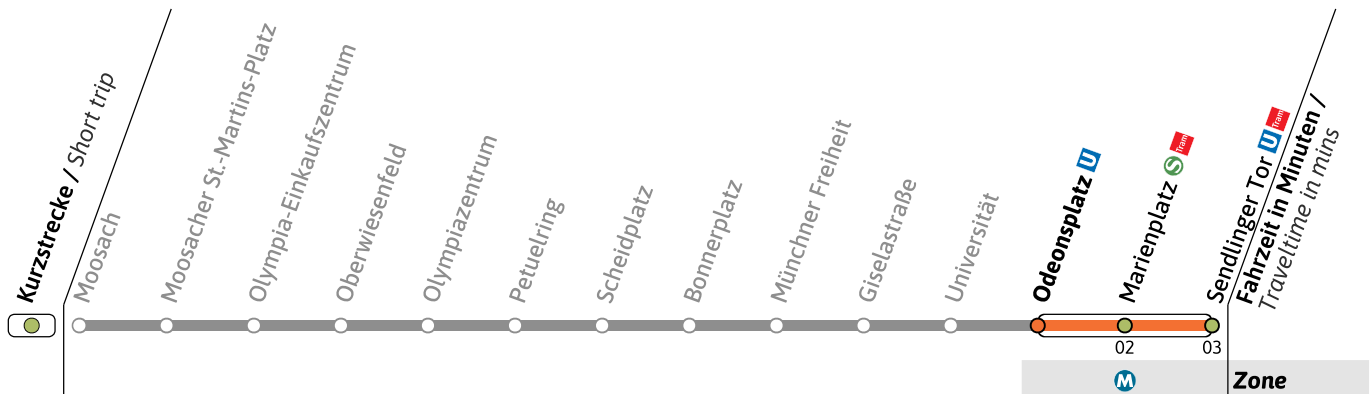

● = nicht vor Feiertag

■ = nur vor Feiertag

Live-Fahrplan und Infos zur Haltestelle
Real time and stop informationGültig ab 26.05.2026 | Haltestellen-Nummer: 80
Änderungen vorbehalten | mvv-muenchen.de

UHaltestelle / Stop **Universität** (Zone **M**)**U3**Richtung / Destination
Sendlinger Tor **U-Bahn**
Underground**Sanierung der U-Bahnhöfe Poccistraße und Goetheplatz / Refurbishment of Poccistraße and Goetheplatz U-Bahn stations**

● = nicht vor Feiertag

■ = nur vor Feiertag

Live-Fahrplan und Infos zur Haltestelle
Real time and stop informationGültig ab 26.05.2026 | Haltestellen-Nummer: 70
Änderungen vorbehalten | mvv-muenchen.de

UHaltestelle / Stop **Odeonsplatz U** (Zone **M**)**U3**Richtung / Destination
Sendlinger Tor U **U-Bahn**
Underground**Sanierung der U-Bahnhöfe Poccistraße und Goetheplatz / Refurbishment of Poccistraße and Goetheplatz U-Bahn stations**