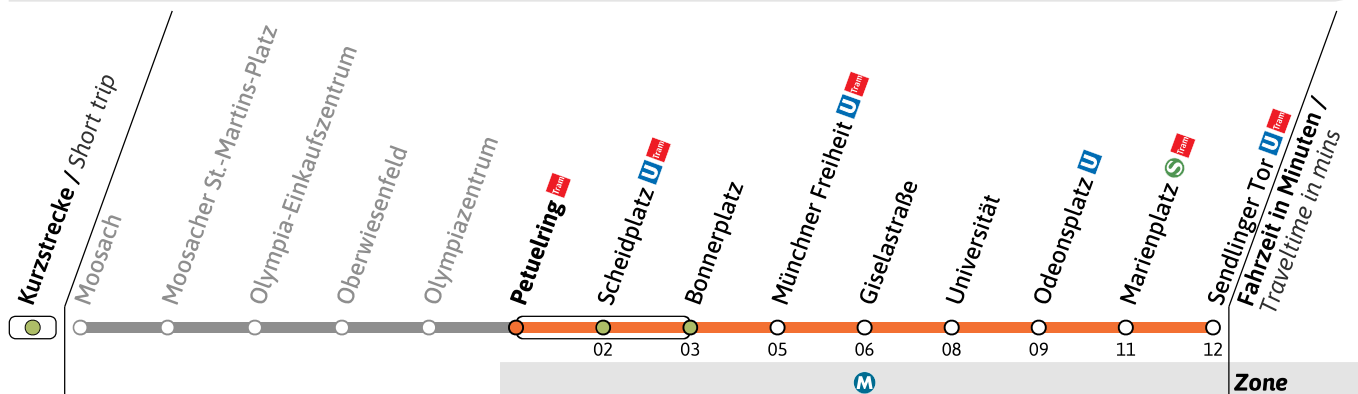

U

Haltestelle / Stop **Petuelring** (Zone **M**)

U3

Richtung / Destination
Sendlinger Tor

U-Bahn
Underground

Sanierung der U-Bahnhöfe Poccistraße und Goetheplatz / Refurbishment of Poccistraße and Goetheplatz U-Bahn stations

🕒	Samstag Saturday						Sonn- und Feiertag Sunday and public holiday					
3	37						37					
4	07	37	53				07	37	53			
5	13	33	53				13	33	53			
6	13	33	53				13	33	53			
7	13	33	43	53			13	33	53			
8	03	13	23	33	43	53	13	23	33	53		
9	03	13	23	33	43	53	13	23	33	43	53	
10	03	13	23	33	43	53	03	13	23	33	43	53
11	03	13	23	33	43	53	03	13	23	33	43	53
12	03	13	23	33	43	53	03	13	23	33	43	53
13	03	13	23	33	43	53	03	13	23	33	43	53
14	03	13	23	33	43	53	03	13	23	33	43	53
15	03	13	23	33	43	53	03	13	23	33	43	53
16	03	13	23	33	43	53	03	13	23	33	43	53
17	03	13	23	33	43	53	03	13	23	33	43	53
18	03	13	23	33	43	53	03	13	23	33	43	53
19	03	13	23	33	43	53	03	13	23	33	43	53
20	03	13	23	33	43	53	03	13	23	33	43	53
21	03	13	23	33	43	53	03	13	23	33	43	53
22	03	13	23	33	43	53	03	13	23	33	43	53
23	03	13	23	33	43	53	03	13	23	33	43	53
0	03	13	23	33	43		03	13	23	33	43	
1	07	37					02[●]	07[■]	37[■]			
2	07	37					07[■]	37[■]				
3	07						07[■]					

● = nicht vor Feiertag

■ = nur vor Feiertag

Live-Fahrplan und Infos zur Haltestelle
Real time and stop information

Gültig ab 26.05.2026 | Haltestellen-Nummer: 340
Änderungen vorbehalten | mvv-muenchen.de