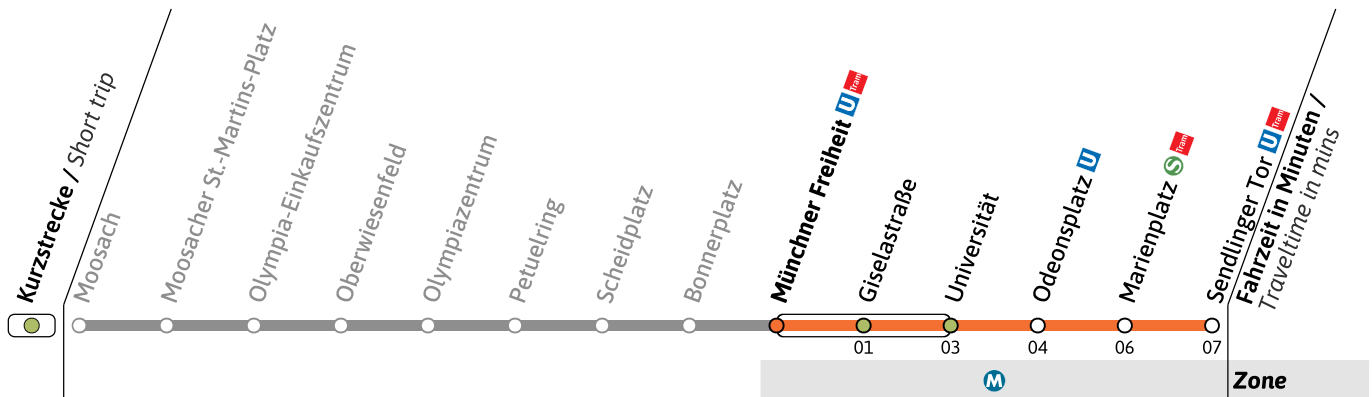

● = nicht vor Feiertag

■ = nur vor Feiertag

Live-Fahrplan und Infos zur Haltestelle
Real time and stop informationGültig ab 26.05.2026 | Haltestellen-Nummer: 410
Änderungen vorbehalten | mvv-muenchen.de

U

Haltestelle / Stop **Münchner Freiheit** (Zone **M**)

U3

Richtung / Destination **Sendlinger Tor**

U-Bahn
Underground

Sanierung der U-Bahnhöfe Poccistraße und Goetheplatz / Refurbishment of Poccistraße and Goetheplatz U-Bahn stations