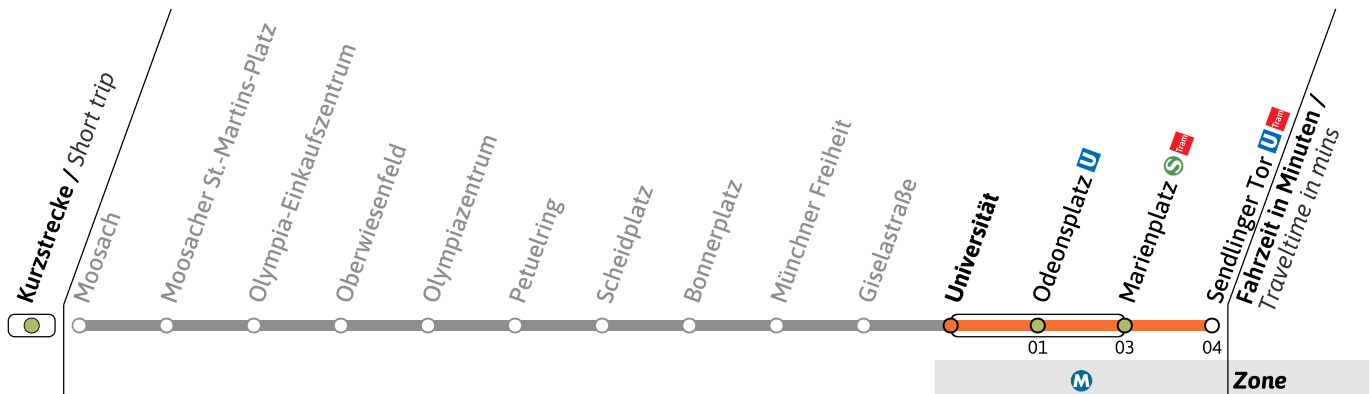

U

Haltestelle / Stop **Universität** (Zone **M**)

U3

Richtung / Destination
Sendlinger Tor

U-Bahn
Underground

Sanierung der U-Bahnhöfe Poccistraße und Goetheplatz / Refurbishment of Poccistraße and Goetheplatz U-Bahn stations

🕒	Montag - Donnerstag Monday-Thursday	Freitag Friday	Samstag Saturday	Sonn- und Feiertag Sunday and public holiday
3			45	45
4	25	25	15 45	15 45
5	01 21 31 41	01 21 31 41	01 21 41	01 21 41
6	01 11 21 31 41 51	01 11 21 31 41 51	01 21 41	01 21 41
7	01 11 21 31 41 51	01 11 21 31 41 51	01 21 31 41 51	01 21 41
8	01 11 21 31 41 51	01 11 21 31 41 51	01 11 21 31 41 51	01 21 31 41
9	01 11 21 31 41 51	01 11 21 31 41 51	01 11 21 31 41 51	01 21 31 41 51
10	01 11 21 31 41 51	01 11 21 31 41 51	01 11 21 31 41 51	01 11 21 31 41 51
11	01 11 21 31 41 51	01 11 21 31 41 51	01 11 21 31 41 51	01 11 21 31 41 51
12	01 11 21 31 41 51	01 11 21 31 41 51	01 11 21 31 41 51	01 11 21 31 41 51
13	01 11 21 31 41 51	01 11 21 31 41 51	01 11 21 31 41 51	01 11 21 31 41 51
14	01 11 21 31 41 51	01 11 21 31 41 51	01 11 21 31 41 51	01 11 21 31 41 51
15	01 11 21 31 41 51	01 11 21 31 41 51	01 11 21 31 41 51	01 11 21 31 41 51
16	01 11 21 31 41 51	01 11 21 31 41 51	01 11 21 31 41 51	01 11 21 31 41 51
17	01 11 21 31 41 51	01 11 21 31 41 51	01 11 21 31 41 51	01 11 21 31 41 51
18	01 11 21 31 41 51	01 11 21 31 41 51	01 11 21 31 41 51	01 11 21 31 41 51
19	01 11 21 31 41 51	01 11 21 31 41 51	01 11 21 31 41 51	01 11 21 31 41 51
20	01 11 21 31 41 51	01 11 21 31 41 51	01 11 21 31 41 51	01 11 21 31 41 51
21	01 11 21 31 41 51	01 11 21 31 41 51	01 11 21 31 41 51	01 11 21 31 41 51
22	01 11 21 31 41 51	01 11 21 31 41 51	01 11 21 31 41 51	01 11 21 31 41 51
23	01 11 21 31 41 51	01 11 21 31 41 51	01 11 21 31 41 51	01 11 21 31 41 51
0	01 11 21 31 41 51	01 11 21 31 41 51	01 11 21 31 41 51	01 11 21 31 41 51
1	10[●] 17[■] 45[■]	17 45	15 45	10[●] 15[■] 45[■]
2	05[■] 35[■]	15 45	15 45	15[■] 45[■]
3	05[■] 35[■]	15	15	15[■]

● = nicht vor Feiertag

■ = nur vor Feiertag

Live-Fahrplan und Infos zur Haltestelle
Real time and stop information

Gültig ab 26.05.2026 | Haltestellen-Nummer: 70
Änderungen vorbehalten | mvv-muenchen.de