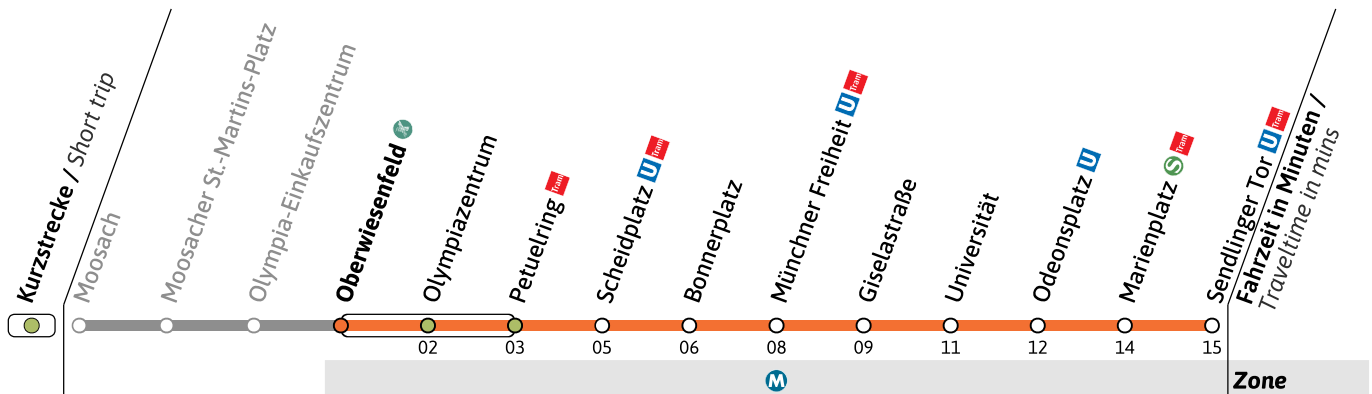

U

Haltestelle / Stop **Oberwiesenfeld** (Zone **M**)

U3

Richtung / Destination
Sendlinger Tor

U-Bahn
Underground

Sanierung der U-Bahnhöfe Poccistraße und Goetheplatz / Refurbishment of Poccistraße and Goetheplatz U-Bahn stations

🕒	Samstag Saturday					Sonn- und Feiertag Sunday and public holiday						
3					34					34		
4	04				34	50	04			34	50	
5		10			30	50		10		30	50	
6			10		30	50			10		30	50
7				10	30	50				10	30	50
8	00	10	20	30	40	50		10		30		50
9	00	10	20	30	40	50		10	20	30	40	50
10	00	10	20	30	40	50	00	10	20	30	40	50
11	00	10	20	30	40	50	00	10	20	30	40	50
12	00	10	20	30	40	50	00	10	20	30	40	50
13	00	10	20	30	40	50	00	10	20	30	40	50
14	00	10	20	30	40	50	00	10	20	30	40	50
15	00	10	20	30	40	50	00	10	20	30	40	50
16	00	10	20	30	40	50	00	10	20	30	40	50
17	00	10	20	30	40	50	00	10	20	30	40	50
18	00	10	20	30	40	50	00	10	20	30	40	50
19	00	10	20	30	40	50	00	10	20	30	40	50
20	00	10	20	30	40	50	00	10	20	30	40	50
21	00	10	20	30	40	50	00	10	20	30	40	50
22	00	10	20	30	40	50	00	10	20	30	40	50
23	00	10	20	30	40	50	00	10	20	30	40	50
0	00	10	20	30	40		00	10	20	30	40	59[●]
1	04				34		04[■]			34[■]		
2	04				34		04[■]			34[■]		
3	04						04[■]					

● = nicht vor Feiertag

■ = nur vor Feiertag

Live-Fahrplan und Infos zur Haltestelle
Real time and stop information

Gültig ab 26.05.2026 | Haltestellen-Nummer: 380
Änderungen vorbehalten | mvv-muenchen.de