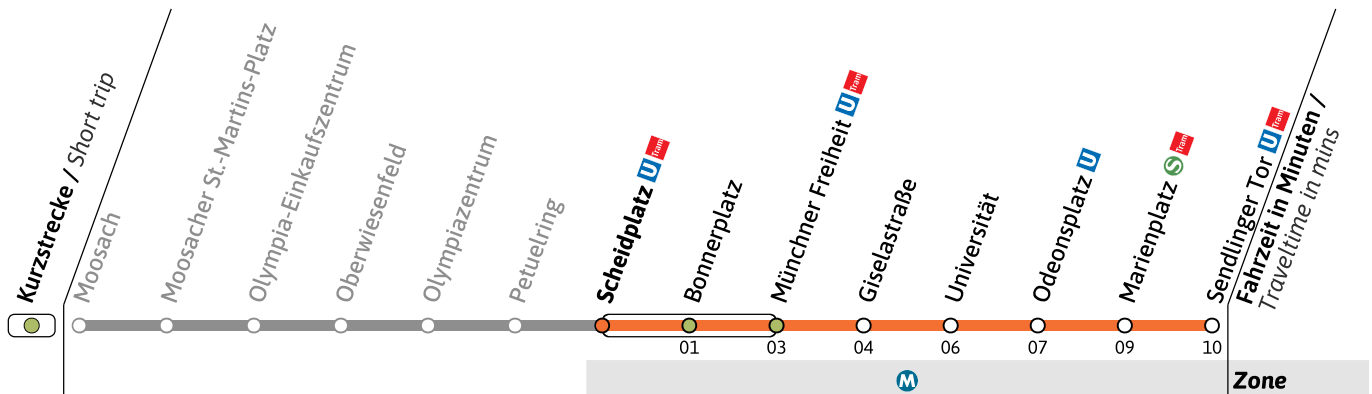

● = nicht vor Feiertag

■ = nur vor Feiertag

Live-Fahrplan und Infos zur Haltestelle
Real time and stop informationGültig ab 26.05.2026 | Haltestellen-Nummer: 340
Änderungen vorbehalten | mvv-muenchen.de

U

Haltestelle / Stop **Scheidplatz** (Zone **M**)

U3

Richtung / Destination **Sendlinger Tor**

U-Bahn
Underground

Sanierung der U-Bahnhöfe Poccistraße und Goetheplatz / Refurbishment of Poccistraße and Goetheplatz U-Bahn stations