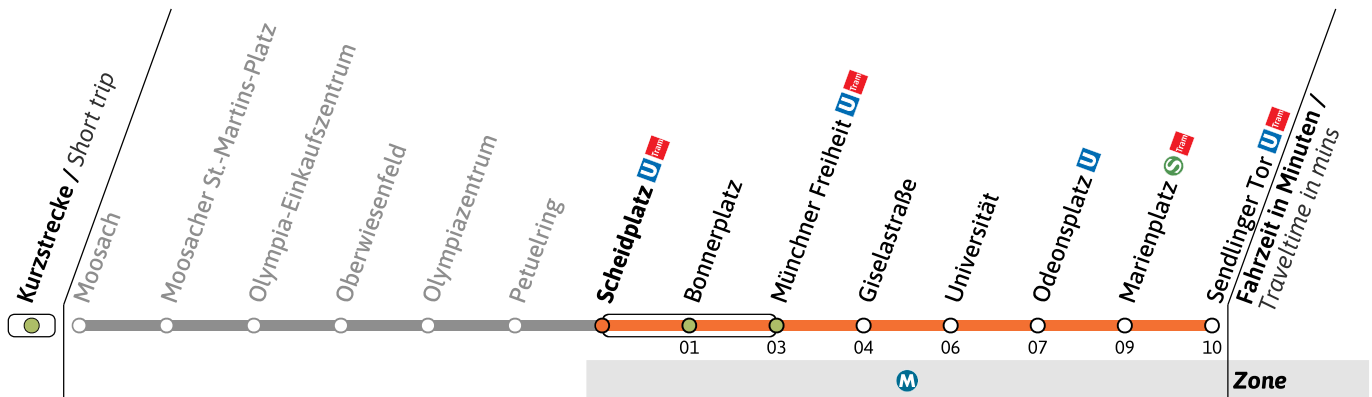

U

Haltestelle / Stop **Scheidplatz** (Zone **M**)

U3

Richtung / Destination
Sendlinger Tor

U-Bahn
Underground

Sanierung der U-Bahnhöfe Poccistraße und Goetheplatz / Refurbishment of Poccistraße and Goetheplatz U-Bahn stations

🕒	Samstag Saturday						Sonn- und Feiertag Sunday and public holiday					
3	39						39					
4	09	39	55				09	39	55			
5	15	35	55				15	35	55			
6	15	35	55				15	35	55			
7	15	35	45	55			15	35	55			
8	05	15	25	35	45	55	15	25	35	55		
9	05	15	25	35	45	55	15	25	35	45	55	
10	05	15	25	35	45	55	05	15	25	35	45	55
11	05	15	25	35	45	55	05	15	25	35	45	55
12	05	15	25	35	45	55	05	15	25	35	45	55
13	05	15	25	35	45	55	05	15	25	35	45	55
14	05	15	25	35	45	55	05	15	25	35	45	55
15	05	15	25	35	45	55	05	15	25	35	45	55
16	05	15	25	35	45	55	05	15	25	35	45	55
17	05	15	25	35	45	55	05	15	25	35	45	55
18	05	15	25	35	45	55	05	15	25	35	45	55
19	05	15	25	35	45	55	05	15	25	35	45	55
20	05	15	25	35	45	55	05	15	25	35	45	55
21	05	15	25	35	45	55	05	15	25	35	45	55
22	05	15	25	35	45	55	05	15	25	35	45	55
23	05	15	25	35	45	55	05	15	25	35	45	55
0	05	15	25	35	45		05	15	25	35	45	
1	09	39					04[●]	09[■]	39[■]			
2	09	39					09[■]	39[■]				
3	09						09[■]					

● = nicht vor Feiertag

■ = nur vor Feiertag

Live-Fahrplan und Infos zur Haltestelle
Real time and stop information

Gültig ab 26.05.2026 | Haltestellen-Nummer: 400
Änderungen vorbehalten | mvv-muenchen.de