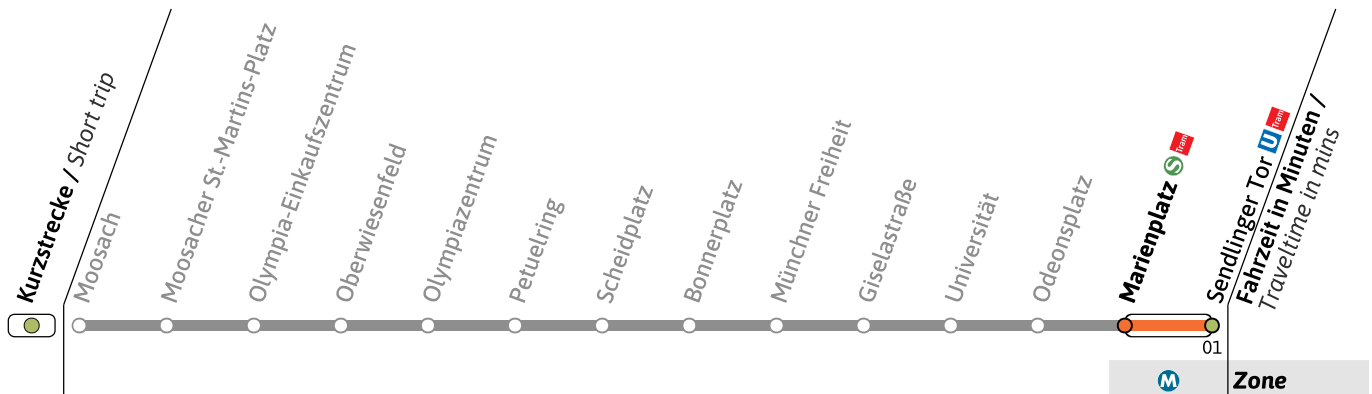

● = nicht vor Feiertag

■ = nur vor Feiertag

Live-Fahrplan und Infos zur Haltestelle
Real time and stop informationGültig ab 26.05.2026 | Haltestellen-Nummer: 80
Änderungen vorbehalten | mvv-muenchen.de

UHaltestelle / Stop **Universität** (Zone **M**)**U3**Richtung / Destination
Sendlinger Tor **U-Bahn**
Underground**Sanierung der U-Bahnhöfe Poccistraße und Goetheplatz / Refurbishment of Poccistraße and Goetheplatz U-Bahn stations**

● = nicht vor Feiertag

■ = nur vor Feiertag

Live-Fahrplan und Infos zur Haltestelle
Real time and stop informationGültig ab 26.05.2026 | Haltestellen-Nummer: 70
Änderungen vorbehalten | mvv-muenchen.de

UHaltestelle / Stop **Odeonsplatz U** (Zone **M**)**U3**Richtung / Destination
Sendlinger Tor U **U-Bahn**
Underground**Sanierung der U-Bahnhöfe Poccistraße und Goetheplatz / Refurbishment of Poccistraße and Goetheplatz U-Bahn stations**

● = nicht vor Feiertag

■ = nur vor Feiertag

Live-Fahrplan und Infos zur Haltestelle
Real time and stop informationGültig ab 26.05.2026 | Haltestellen-Nummer: 60
Änderungen vorbehalten | mvv-muenchen.de

UHaltestelle / Stop **Marienplatz**  (Zone )**U3**Richtung / Destination
Sendlinger Tor U-Bahn
Underground**Sanierung der U-Bahnhöfe Poccistraße und Goetheplatz / Refurbishment of Poccistraße and Goetheplatz U-Bahn stations**