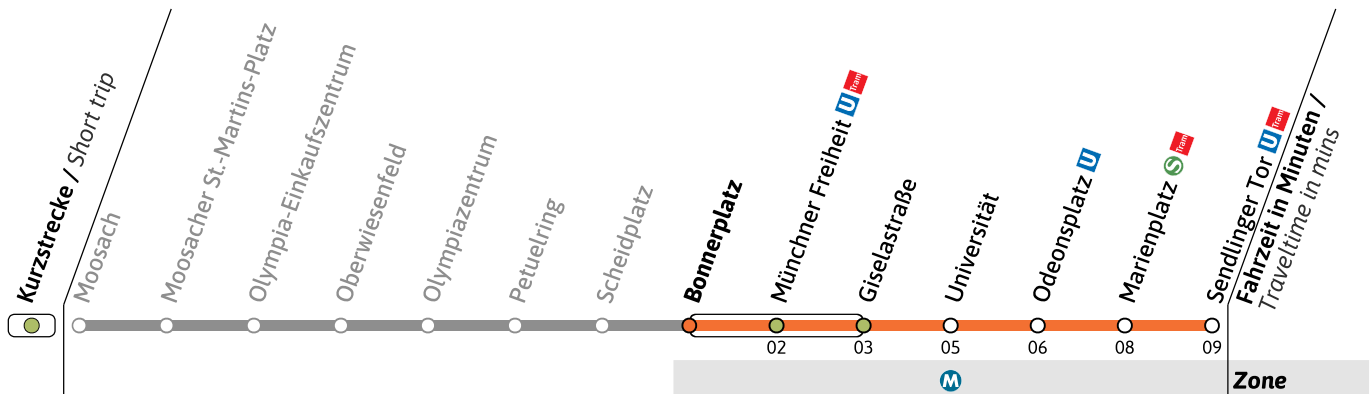

U

Haltestelle / Stop **Bonnerplatz** (Zone **M**)

U3

Richtung / Destination
Sendlinger Tor

U-Bahn
Underground

Sanierung der U-Bahnhöfe Poccistraße und Goetheplatz / Refurbishment of Poccistraße and Goetheplatz U-Bahn stations

🕒	Samstag Saturday					Sonn- und Feiertag Sunday and public holiday						
3					40					40		
4	10				40	56	10			40	56	
5	16				36	56	16			36	56	
6	16				36	56	16			36	56	
7	16				36	46	56	16		36	56	
8	06	16	26	36	46	56	16	26	36	46	56	
9	06	16	26	36	46	56	16	26	36	46	56	
10	06	16	26	36	46	56	06	16	26	36	46	56
11	06	16	26	36	46	56	06	16	26	36	46	56
12	06	16	26	36	46	56	06	16	26	36	46	56
13	06	16	26	36	46	56	06	16	26	36	46	56
14	06	16	26	36	46	56	06	16	26	36	46	56
15	06	16	26	36	46	56	06	16	26	36	46	56
16	06	16	26	36	46	56	06	16	26	36	46	56
17	06	16	26	36	46	56	06	16	26	36	46	56
18	06	16	26	36	46	56	06	16	26	36	46	56
19	06	16	26	36	46	56	06	16	26	36	46	56
20	06	16	26	36	46	56	06	16	26	36	46	56
21	06	16	26	36	46	56	06	16	26	36	46	56
22	06	16	26	36	46	56	06	16	26	36	46	56
23	06	16	26	36	46	56	06	16	26	36	46	56
0	06	16	26	36	46		06	16	26	36	46	
1	10				40		05[●]	10[■]		40[■]		
2	10				40			10[■]		40[■]		
3	10							10[■]				

● = nicht vor Feiertag

■ = nur vor Feiertag

Live-Fahrplan und Infos zur Haltestelle
Real time and stop information

Gültig ab 26.05.2026 | Haltestellen-Nummer: 410
Änderungen vorbehalten | mvv-muenchen.de