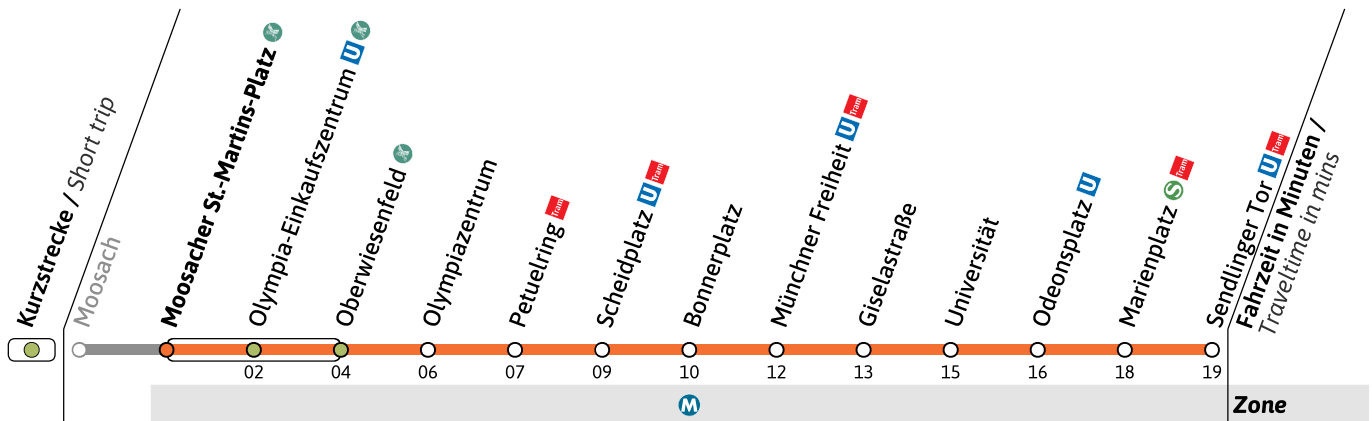

● = nicht vor Feiertag
■ = nur vor Feiertag

Live-Fahrplan und Infos zur Haltestelle
Real time and stop information

Gültig ab 26.05.2026 | Haltestellen-Nummer: 300
Änderungen vorbehalten | mvv-muenchen.de

U

Haltestelle / Stop **Moosacher St.-Martins-Platz** (Zone M)

U3

Richtung / Destination
Sendlinger Tor

U-Bahn
Underground

Sanierung der U-Bahnhöfe Poccistraße und Goetheplatz / Refurbishment of Poccistraße and Goetheplatz U-Bahn stations

- = nicht vor Feiertag
- = nur vor Feiertag
- ★ = bis Münchner Freiheit / terminates at Münchner Freiheit

Live-Fahrplan und Infos zur Haltestelle
Real time and stop information

Gültig ab 26.05.2026 | Haltestellen-Nummer: 370
Änderungen vorbehalten | mvv-muenchen.de