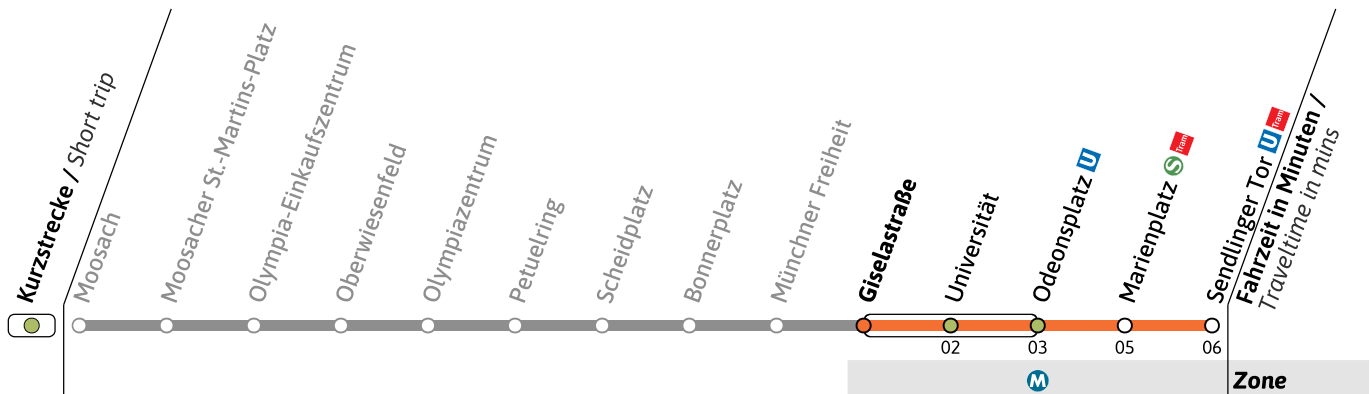

U

Haltestelle / Stop **Giselastraße** (Zone **M**)

U3

Richtung / Destination
Sendlinger Tor

U-Bahn
Underground

Sanierung der U-Bahnhöfe Poccistraße und Goetheplatz / Refurbishment of Poccistraße and Goetheplatz U-Bahn stations

🕒	Montag - Donnerstag Monday-Thursday	Freitag Friday	Samstag Saturday	Sonn- und Feiertag Sunday and public holiday
3			43	43
4	23 59	23 59	13 43 59	13 43 59
5	19 29 39 59	19 29 39 59	19 39 59	19 39 59
6	09 19 29 39 49 59	09 19 29 39 49 59	19 39 59	19 39 59
7	09 19 29 39 49 59	09 19 29 39 49 59	19 29 39 49 59	19 39 59
8	09 19 29 39 49 59	09 19 29 39 49 59	09 19 29 39 49 59	19 29 39 59
9	09 19 29 39 49 59	09 19 29 39 49 59	09 19 29 39 49 59	19 29 39 49 59
10	09 19 29 39 49 59	09 19 29 39 49 59	09 19 29 39 49 59	09 19 29 39 49 59
11	09 19 29 39 49 59	09 19 29 39 49 59	09 19 29 39 49 59	09 19 29 39 49 59
12	09 19 29 39 49 59	09 19 29 39 49 59	09 19 29 39 49 59	09 19 29 39 49 59
13	09 19 29 39 49 59	09 19 29 39 49 59	09 19 29 39 49 59	09 19 29 39 49 59
14	09 19 29 39 49 59	09 19 29 39 49 59	09 19 29 39 49 59	09 19 29 39 49 59
15	09 19 29 39 49 59	09 19 29 39 49 59	09 19 29 39 49 59	09 19 29 39 49 59
16	09 19 29 39 49 59	09 19 29 39 49 59	09 19 29 39 49 59	09 19 29 39 49 59
17	09 19 29 39 49 59	09 19 29 39 49 59	09 19 29 39 49 59	09 19 29 39 49 59
18	09 19 29 39 49 59	09 19 29 39 49 59	09 19 29 39 49 59	09 19 29 39 49 59
19	09 19 29 39 49 59	09 19 29 39 49 59	09 19 29 39 49 59	09 19 29 39 49 59
20	09 19 29 39 49 59	09 19 29 39 49 59	09 19 29 39 49 59	09 19 29 39 49 59
21	09 19 29 39 49 59	09 19 29 39 49 59	09 19 29 39 49 59	09 19 29 39 49 59
22	09 19 29 39 49 59	09 19 29 39 49 59	09 19 29 39 49 59	09 19 29 39 49 59
23	09 19 29 39 49 59	09 19 29 39 49 59	09 19 29 39 49 59	09 19 29 39 49 59
0	09 19 29 39 49	09 19 29 39 49	09 19 29 39 49	09 19 29 39 49
1	08[●] 15[■] 43[■]	15 43	13 43	08[●] 13[■] 43[■]
2	03[■] 33[■]	13 43	13 43	13[■] 43[■]
3	03[■] 33[■]	13	13	13[■]

● = nicht vor Feiertag

■ = nur vor Feiertag

Live-Fahrplan und Infos zur Haltestelle
Real time and stop information

Gültig ab 26.05.2026 | Haltestellen-Nummer: 80
Änderungen vorbehalten | mvv-muenchen.de