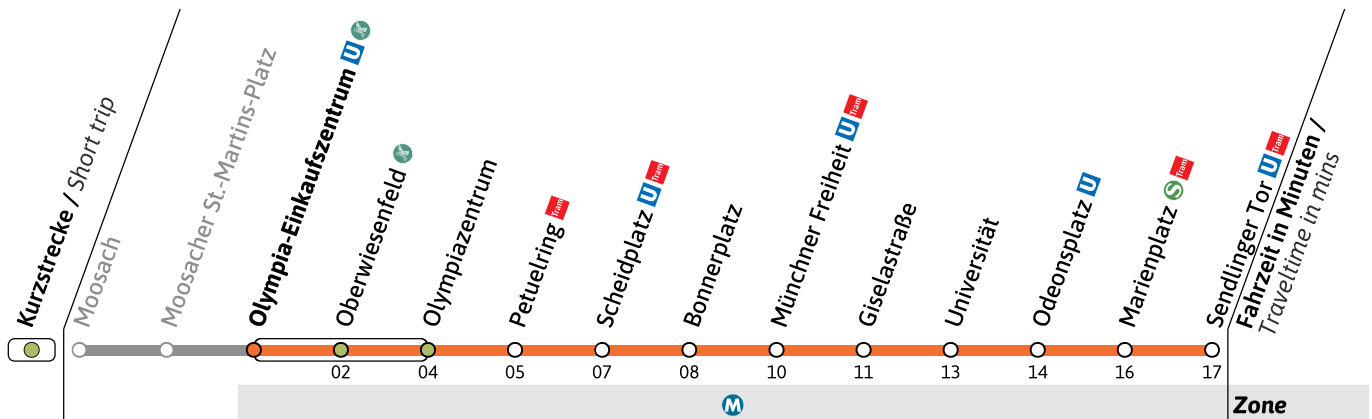

U

Haltestelle / Stop **Olympia-Einkaufszentrum** (Zone **M**)

U3

Richtung / Destination
Sendlinger Tor

U-Bahn
Underground

Sanierung der U-Bahnhöfe Poccistraße und Goetheplatz / Refurbishment of Poccistraße and Goetheplatz U-Bahn stations

🕒	Montag - Donnerstag Monday-Thursday							Freitag Friday				
	4	12				48		12			48	
5	08	18	28		48	58	08	18	28	48	58	
6	08	18	28	38	48	53* 58	08	18	28	38	48 53* 58	
7	03* 08	13* 18	23* 28	33* 38	43* 48	53* 58	03* 08	13* 18	23* 28	33* 38	43* 48 53* 58	
8	03* 08	13* 18	23* 28	33* 38	43* 48	53* 58	03* 08	13* 18	23* 28	33* 38	43* 48 53* 58	
9	03* 08	13* 18	23* 28	38	48	58	03* 08	13* 18	23* 28	38	48 58	
10	08	18	28	38	48	58	08	18	28	38	48 58	
11	08	18	28	38	48	58	08	18	28	38	48 58	
12	08	18	28	38	48	58	08	18	28	38	48 58	
13	08	18	28	38	48	58	08	18	28	38	48 58	
14	08	18	28	38	48	58	08	18	28	38	48 58	
15	08	18	28	38	43* 48	58	08	18	28	38	43* 48 58	
16	08	13* 18	23* 28	33* 38	43* 48	53* 58	08	13* 18	23* 28	33* 38	43* 48 53* 58	
17	03* 08	13* 18	23* 28	33* 38	43* 48	53* 58	03* 08	13* 18	23* 28	33* 38	43* 48 53* 58	
18	03* 08	13* 18	23* 28	33* 38	43* 48	53* 58	03* 08	13* 18	23* 28	33* 38	43* 48 53* 58	
19	03* 08	13* 18	28	38	48	58	03* 08	13* 18	28	38	48 58	
20	08	18	28	38	48	58	08	18	28	38	48 58	
21	08	18	28	38	48	58	08	18	28	38	48 58	
22	08	18	28	38	48	58	08	18	28	38	48 58	
23	08	18	28	38	48	58	08	18	28	38	48 58	
0	08	18	28	38		57[●]	08	18	28	38		
1	04[■]			32[■]		52[■]	04			32		
2			22[■]			52[■]	02			32		
3			22[■]				02					

● = nicht vor Feiertag

■ = nur vor Feiertag

★ = bis Münchner Freiheit / terminates at Münchner Freiheit

Live-Fahrplan und Infos zur Haltestelle
Real time and stop information

Gültig ab 26.05.2026 | Haltestellen-Nummer: 360
Änderungen vorbehalten | mvv-muenchen.de