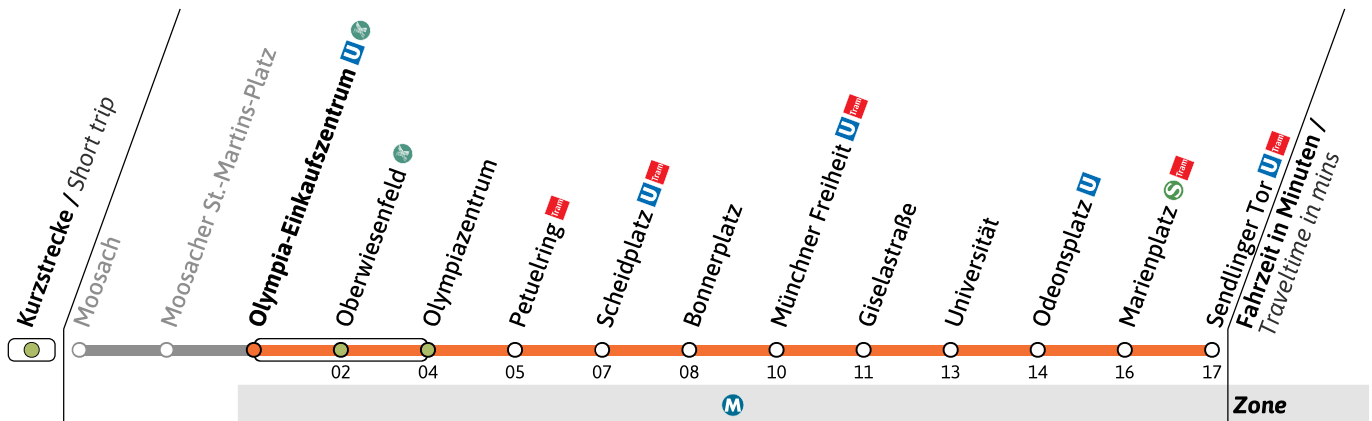

U

Haltestelle / Stop **Olympia-Einkaufszentrum** **U** (Zone **M**)

U3

Richtung / Destination
Sendlinger Tor **U**

U-Bahn
Underground

Sanierung der U-Bahnhöfe Poccistraße und Goetheplatz / Refurbishment of Poccistraße and Goetheplatz U-Bahn stations

🕒	Samstag Saturday						Sonn- und Feiertag Sunday and public holiday					
3												
4	02						02					
5	08	28					08	28				
6	08	28					08	28				
7	08	28				58	08	28				
8	08	18	28	38	48	58	08	28				
9	08	18	28	38	48	58	08	18	28	38	48	58
10	08	18	28	38	48	58	08	18	28	38	48	58
11	08	18	28	38	48	58	08	18	28	38	48	58
12	08	18	28	38	48	58	08	18	28	38	48	58
13	08	18	28	38	48	58	08	18	28	38	48	58
14	08	18	28	38	48	58	08	18	28	38	48	58
15	08	18	28	38	48	58	08	18	28	38	48	58
16	08	18	28	38	48	58	08	18	28	38	48	58
17	08	18	28	38	48	58	08	18	28	38	48	58
18	08	18	28	38	48	58	08	18	28	38	48	58
19	08	18	28	38	48	58	08	18	28	38	48	58
20	08	18	28	38	48	58	08	18	28	38	48	58
21	08	18	28	38	48	58	08	18	28	38	48	58
22	08	18	28	38	48	58	08	18	28	38	48	58
23	08	18	28	38	48	58	08	18	28	38	48	58
0	08	18	28	38			08	18	28	38		57[●]
1	02						02[■]					32[■]
2	02						02[■]					32[■]
3	02						02[■]					

● = nicht vor Feiertag

■ = nur vor Feiertag

Live-Fahrplan und Infos zur Haltestelle
Real time and stop information

Gültig ab 26.05.2026 | Haltestellen-Nummer: 360
Änderungen vorbehalten | mvv-muenchen.de