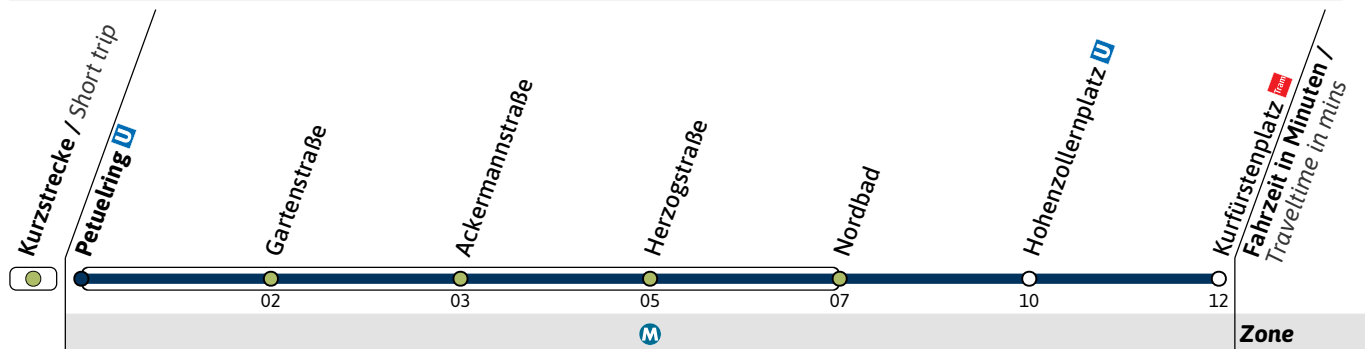

27

Richtung / Destination
Kurfürstenplatz via Nordbad

Schienenersatzverkehr
 Rail Replacement Service

🕒	Montag - Freitag Monday - Friday						Samstag Saturday						Sonn- und Feiertag Sunday and public holiday					
	4	5	6	7	8	9	4	5	6	7	8	9	4	5	6	7	8	9
4																		
5	17						17						17					
6	04	14	24	34	44	54	17	37	57				17	37	57			
7	04	14	24	34	44	54	14	34	44	54			17	37	57			
8	04	14	24	34	44	54	04	14	24	34	44	54	17	37	47	59		
9	04	14	24	34	44	54	04	14	24	34	44	54	09	19	29	39	49	59
10	04	14	24	34	44	54	04	14	24	34	44	54	09	19	29	39	49	59
11	04	14	24	34	44	54	04	14	24	34	44	54	09	19	29	39	49	59
12	04	14	24	34	44	54	04	14	24	34	44	54	09	19	29	39	49	59
13	04	14	24	34	44	54	04	14	24	34	44	54	09	19	29	39	49	59
14	04	14	24	34	44	54	04	14	24	34	44	54	09	19	29	39	49	59
15	04	14	24	34	44	54	04	14	24	34	44	54	09	19	29	39	49	59
16	04	14	24	34	44	54	04	14	24	34	44	54	09	19	29	39	49	59
17	04	14	24	34	44	54	04	14	24	34	44	54	09	19	29	39	49	59
18	04	14	24	34	44	54	04	14	24	34	44	54	09	19	29	39	49	59
19	04	14	24	34	44	54	04	14	24	34	44	54	09	19	29	39	49	59
20	04	14	24	34	44	54	04	14	24	34	44	54	09	19	29	39	49	59
21	04	14	24	34	44	54	04	14	24	34	44	54	09	19	29	39	49	59
22	05	17		37		57	05	17		37		57	05	17		37		57
23		17		37		57		17		37		57		17		37		57
0		17		37		57		17		37		57		17		37		57