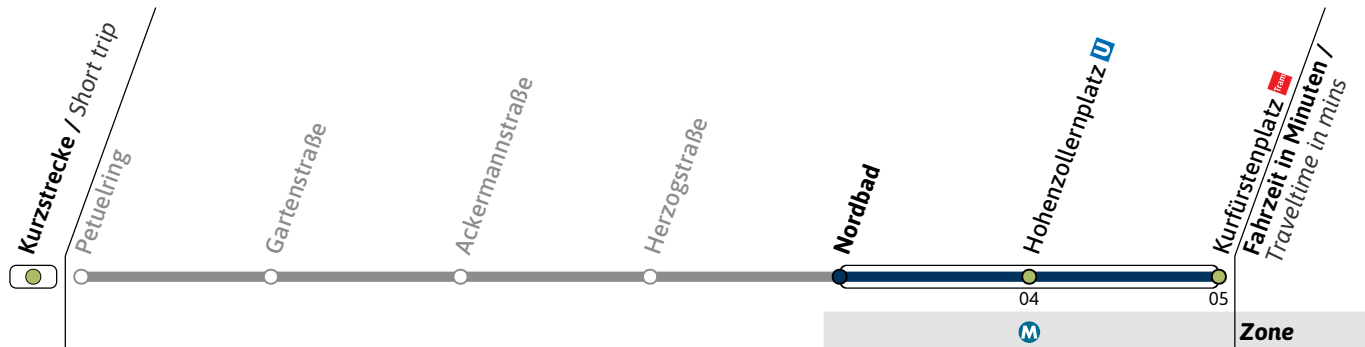

27

Richtung / Destination
Kurfürstenplatz via Hohenzollernplatz

Schienersatzverkehr
Rail Replacement Service

🕒	Montag - Freitag Monday - Friday						Samstag Saturday						Sonn- und Feiertag Sunday and public holiday					
4	42						42						42					
5	02	22	42				02	22	42				02	22	42			
6	01	11	21	31	41	51	02	22	42				02	22	42			
7	01	11	21	31	41	51	02	21	41	51			02	22	42			
8	01	11	21	31	41	51	01	11	21	31	41	51	02	22	42	52		
9	01	11	21	31	41	51	01	11	21	31	41	51	04	14	24	34	44	54
10	01	11	21	31	41	51	01	11	21	31	41	51	04	14	24	34	44	54
11	01	11	21	31	41	51	01	11	21	31	41	51	04	14	24	34	44	54
12	01	11	21	31	41	51	01	11	21	31	41	51	04	14	24	34	44	54
13	01	11	21	31	41	51	01	11	21	31	41	51	04	14	24	34	44	54
14	01	11	21	31	41	51	01	11	21	31	41	51	04	14	24	34	44	54
15	01	11	21	31	41	51	01	11	21	31	41	51	04	14	24	34	44	54
16	01	11	21	31	41	51	01	11	21	31	41	51	04	14	24	34	44	54
17	01	11	21	31	41	51	01	11	21	31	41	51	04	14	24	34	44	54
18	01	11	21	31	41	51	01	11	21	31	41	51	04	14	24	34	44	54
19	01	11	21	31	41	51	01	11	21	31	41	51	04	14	24	34	44	54
20	01	11	21	31	41	51	01	11	21	31	41	51	04	14	24	34	44	54
21	01	11	21	31	41	51	01	11	21	31	41	51	04	14	24	34	44	54
22	01	10	22	42			01	10	22	42			04	10	22	42		
23	02	22	42				02	22	42				02	22	42			
0	02	22	42				02	22	42				02	22	42			
1	02						02						02