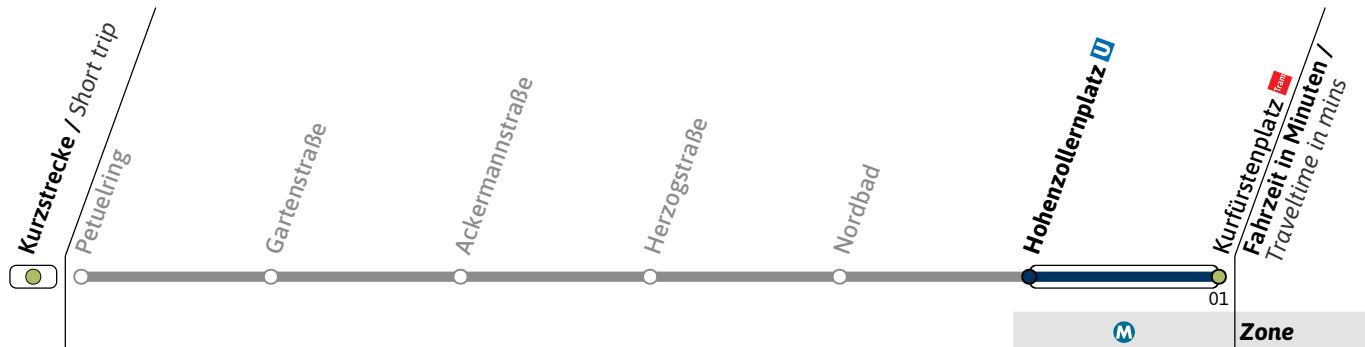

27

Richtung / Destination
Kurfürstenplatz

Schienersatzverkehr
Rail Replacement Service

🕒	Montag - Freitag Monday - Friday						Samstag Saturday						Sonn- und Feiertag Sunday and public holiday					
4	46						46						46					
5	06	26	46				06	26	46				06	26	46			
6	05	15	25	35	45	55	06	26	46				06	26	46			
7	05	15	25	35	45	55	06	25	45	55			06	26	46			
8	05	15	25	35	45	55	05	15	25	35	45	55	06	26	46	56		
9	05	15	25	35	45	55	05	15	25	35	45	55	08	18	28	38	48	58
10	05	15	25	35	45	55	05	15	25	35	45	55	08	18	28	38	48	58
11	05	15	25	35	45	55	05	15	25	35	45	55	08	18	28	38	48	58
12	05	15	25	35	45	55	05	15	25	35	45	55	08	18	28	38	48	58
13	05	15	25	35	45	55	05	15	25	35	45	55	08	18	28	38	48	58
14	05	15	25	35	45	55	05	15	25	35	45	55	08	18	28	38	48	58
15	05	15	25	35	45	55	05	15	25	35	45	55	08	18	28	38	48	58
16	05	15	25	35	45	55	05	15	25	35	45	55	08	18	28	38	48	58
17	05	15	25	35	45	55	05	15	25	35	45	55	08	18	28	38	48	58
18	05	15	25	35	45	55	05	15	25	35	45	55	08	18	28	38	48	58
19	05	15	25	35	45	55	05	15	25	35	45	55	08	18	28	38	48	58
20	05	15	25	35	45	55	05	15	25	35	45	55	08	18	28	38	48	58
21	05	15	25	35	45	55	05	15	25	35	45	55	08	18	28	38	48	58
22	05	14	26	46			05	14	26	46			08	14	26	46		
23	06	26	46				06	26	46				06	26	46			
0	06	26	46				06	26	46				06	26	46			
1	06						06						06