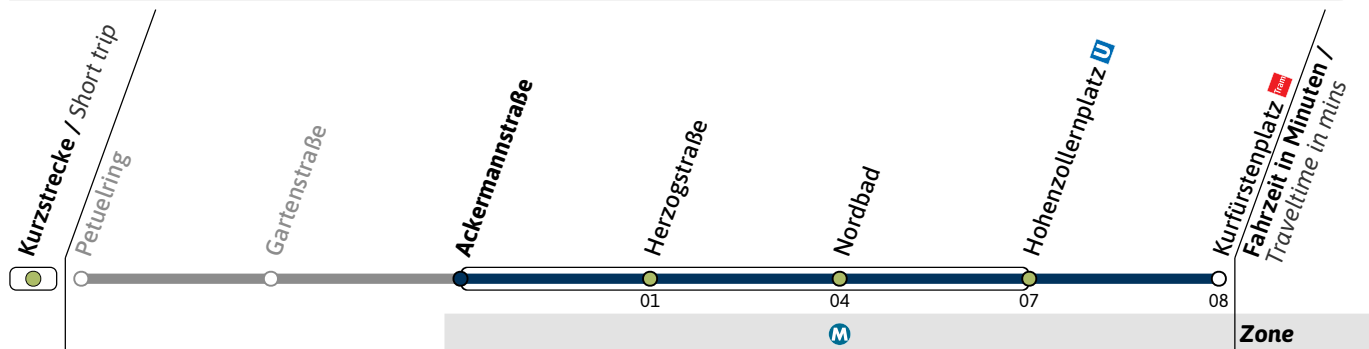

27

Richtung / Destination
Kurfürstenplatz via Nordbad

Schienenersatzverkehr
Rail Replacement Service

🕒	Montag - Freitag Monday - Friday					Samstag Saturday					Sonn- und Feiertag Sunday and public holiday							
4					40					40					40			
5	00		20		40	59	00		20		40	00		20		40		
6	08	18	28	38	48	58	00		20		40	00		20		40		
7	08	18	28	38	48	58	00	18		38	48	58	00		20	40		
8	08	18	28	38	48	58	08	18	28	38	48	58	00		20	40	50	
9	08	18	28	38	48	58	08	18	28	38	48	58	02	12	22	32	42	52
10	08	18	28	38	48	58	08	18	28	38	48	58	02	12	22	32	42	52
11	08	18	28	38	48	58	08	18	28	38	48	58	02	12	22	32	42	52
12	08	18	28	38	48	58	08	18	28	38	48	58	02	12	22	32	42	52
13	08	18	28	38	48	58	08	18	28	38	48	58	02	12	22	32	42	52
14	08	18	28	38	48	58	08	18	28	38	48	58	02	12	22	32	42	52
15	08	18	28	38	48	58	08	18	28	38	48	58	02	12	22	32	42	52
16	08	18	28	38	48	58	08	18	28	38	48	58	02	12	22	32	42	52
17	08	18	28	38	48	58	08	18	28	38	48	58	02	12	22	32	42	52
18	08	18	28	38	48	58	08	18	28	38	48	58	02	12	22	32	42	52
19	08	18	28	38	48	58	08	18	28	38	48	58	02	12	22	32	42	52
20	08	18	28	38	48	58	08	18	28	38	48	58	02	12	22	32	42	52
21	08	18	28	38	48	58	08	18	28	38	48	58	02	12	22	32	42	52
22	08		20		40		08		20		40		02	08		20		40
23	00		20		40		00		20		40		00		20		40	
0	00		20		40		00		20		40		00		20		40	
1	00						00						00