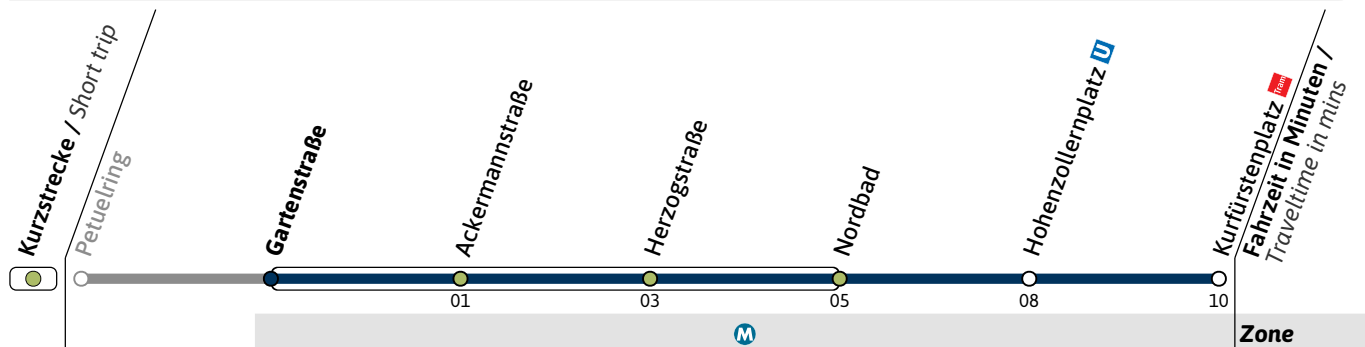

27

Richtung / Destination
Kurfürstenplatz via Nordbad

Schienersatzverkehr
Rail Replacement Service

🕒	Montag - Freitag Monday - Friday						Samstag Saturday						Sonn- und Feiertag Sunday and public holiday					
4	39	59					39	59					39	59				
5	19	39	58				19	39	59				19	39	59			
6	06	16	26	36	46	56	19	39	59				19	39	59			
7	06	16	26	36	46	56	16	36	46	56			19	39	59			
8	06	16	26	36	46	56	06	16	26	36	46	56	19	39	49			
9	06	16	26	36	46	56	06	16	26	36	46	56	01	11	21	31	41	51
10	06	16	26	36	46	56	06	16	26	36	46	56	01	11	21	31	41	51
11	06	16	26	36	46	56	06	16	26	36	46	56	01	11	21	31	41	51
12	06	16	26	36	46	56	06	16	26	36	46	56	01	11	21	31	41	51
13	06	16	26	36	46	56	06	16	26	36	46	56	01	11	21	31	41	51
14	06	16	26	36	46	56	06	16	26	36	46	56	01	11	21	31	41	51
15	06	16	26	36	46	56	06	16	26	36	46	56	01	11	21	31	41	51
16	06	16	26	36	46	56	06	16	26	36	46	56	01	11	21	31	41	51
17	06	16	26	36	46	56	06	16	26	36	46	56	01	11	21	31	41	51
18	06	16	26	36	46	56	06	16	26	36	46	56	01	11	21	31	41	51
19	06	16	26	36	46	56	06	16	26	36	46	56	01	11	21	31	41	51
20	06	16	26	36	46	56	06	16	26	36	46	56	01	11	21	31	41	51
21	06	16	26	36	46	56	06	16	26	36	46	56	01	11	21	31	41	51
22	07	19	39	59			07	19	39	59			01	07	19	39	59	
23	19	39	59				19	39	59				19	39	59			
0	19	39	59				19	39	59				19	39	59