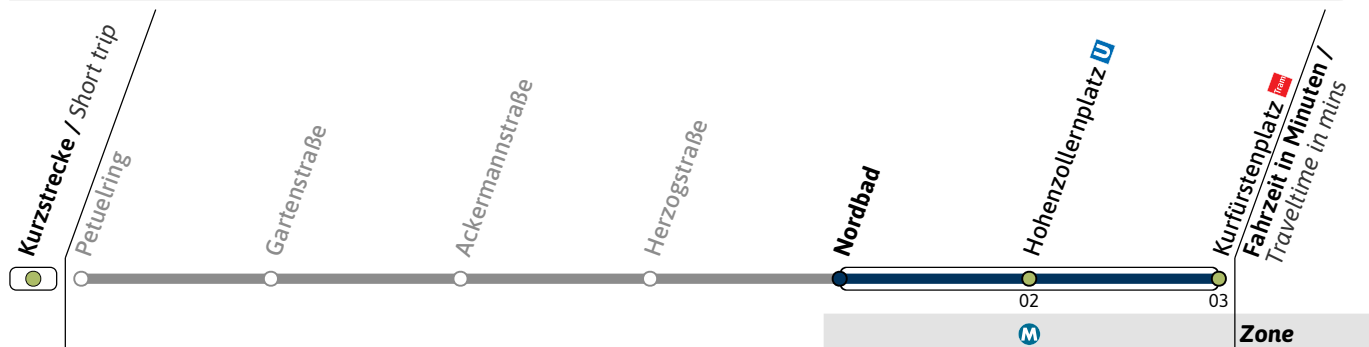

27

Richtung / Destination
Kurfürstenplatz via Hohenzollernplatz

Schienenersatzverkehr
Rail Replacement Service

🕒	Montag - Freitag Monday - Friday						Samstag Saturday						Sonn- und Feiertag Sunday and public holiday						
	4																		
5	04		24		44		04		24		44		04		24		44		
6	03	13	23	33	43	53	04		24		44		04		24		44		
7	03	13	23	33	43	53	04		23		43	53	04		24		44		
8	03	13	23	33	43	53	03	13	23	33	43	53	04		24		44	54	
9	03	13	23	33	43	53	03	13	23	33	43	53	06	16	26	36	46	56	
10	03	13	23	33	43	53	03	13	23	33	43	53	06	16	26	36	46	56	
11	03	13	23	33	43	53	03	13	23	33	43	53	06	16	26	36	46	56	
12	03	13	23	33	43	53	03	13	23	33	43	53	06	16	26	36	46	56	
13	03	13	23	33	43	53	03	13	23	33	43	53	06	16	26	36	46	56	
14	03	13	23	33	43	53	03	13	23	33	43	53	06	16	26	36	46	56	
15	03	13	23	33	43	53	03	13	23	33	43	53	06	16	26	36	46	56	
16	03	13	23	33	43	53	03	13	23	33	43	53	06	16	26	36	46	56	
17	03	13	23	33	43	53	03	13	23	33	43	53	06	16	26	36	46	56	
18	03	13	23	33	43	53	03	13	23	33	43	53	06	16	26	36	46	56	
19	03	13	23	33	43	53	03	13	23	33	43	53	06	16	26	36	46	56	
20	03	13	23	33	43	53	03	13	23	33	43	53	06	16	26	36	46	56	
21	03	13	23	33	43	53	03	13	23	33	43	53	06	16	26	36	46	56	
22	03	12	24		44		03	12	24		44		06	12	24		44		
23	04		24		44		04		24		44		04		24		44		
0	04		24		44		04		24		44		04		24		44		
1	04						04						04