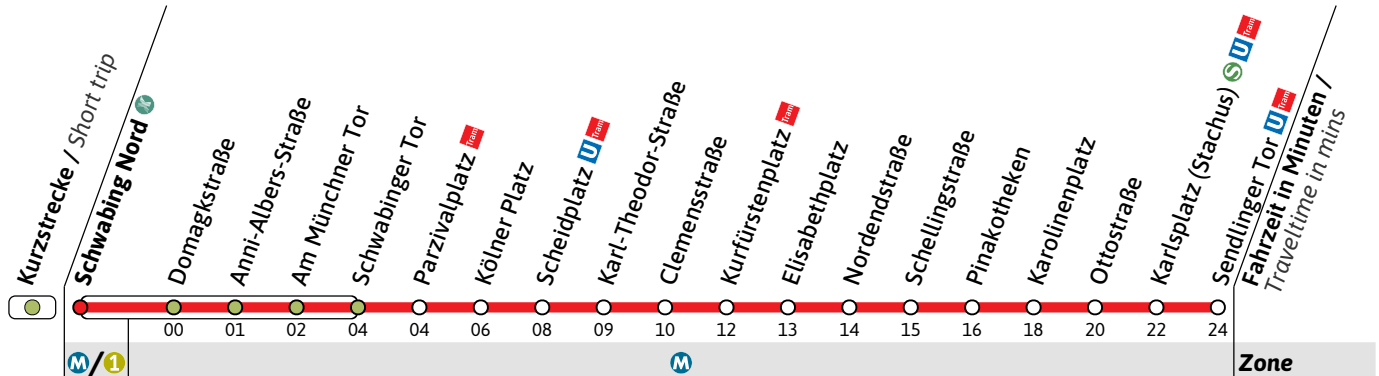

27

Richtung / Destination
Sendlinger Tor U via Parzivalplatz

Tram

	Montag - Freitag Monday - Friday						Samstag Saturday					Sonn- und Feiertag Sunday and public holiday							
4						41						41						41	
5	01		21			41	01		21			41	01		21			41	
6	00	10	20	30	40	50	01		21			41	01		21			41	
7	00	10	20	30	40	50	01		21	31	41	51	01		21			41	
8	00	10	20	30	40	50	00	10	20	30	40	50	01		21			41	51
9	00	10	20	30	40	50	00	10	20	30	40	50	02	12	22	32	42	52	
10	00	10	20	30	40	50	00	10	20	30	40	50	02	12	22	32	42	52	
11	00	10	20	30	40	50	00	10	20	30	40	50	02	12	22	32	42	52	
12	00	10	20	30	40	50	00	10	20	30	40	50	02	12	22	32	42	52	
13	00	10	20	30	40	50	00	10	20	30	40	50	02	12	22	32	42	52	
14	00	10	20	30	40	50	00	10	20	30	40	50	02	12	22	32	42	52	
15	00	10	20	30	40	50	00	10	20	30	40	50	02	12	22	32	42	52	
16	00	10	20	30	40	50	00	10	20	30	40	50	02	12	22	32	42	52	
17	00	10	20	30	40	50	00	10	20	30	40	50	02	12	22	32	42	52	
18	00	10	20	30	40	50	00	10	20	30	40	50	02	12	22	32	42	52	
19	00	10	20	30	40	50	00	10	20	30	40	50	02	12	22	32	42	52	
20	00	10	20	30	40	50	00	10	20	30	40	50	02	12	22	32	42	52	
21	00	10	20	30	40	50	00	10	20	30	40	50	02	12	22	32	42	52	
22	01		21			41	01		21			41	01		21			41	
23	01		21			41	01		21			41	01		21			41	
0	01		21			41	01		21			41	01		21			41	
1	01						01						01						