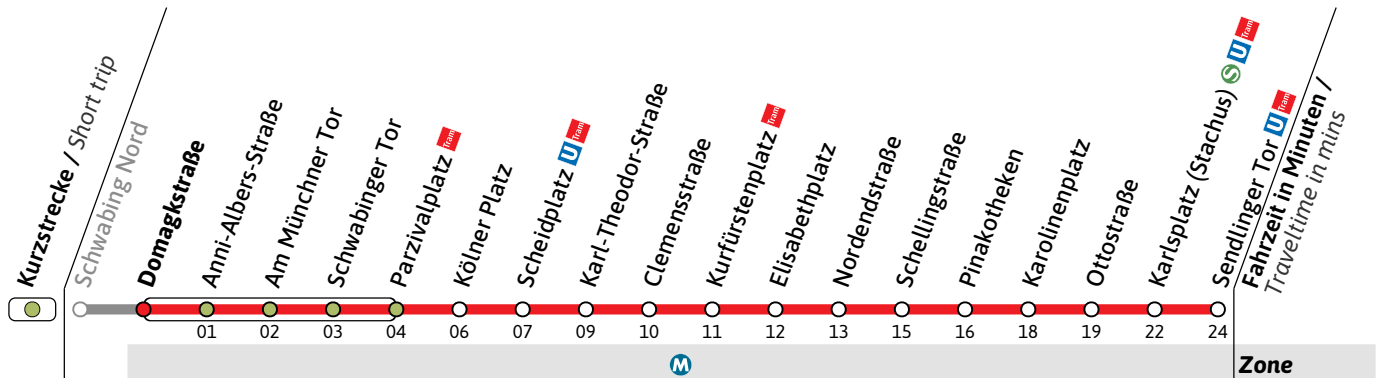

27

Richtung / Destination
Sendlinger Tor U via Parzivalplatz

Tram

	Montag - Freitag Monday - Friday						Samstag Saturday					Sonn- und Feiertag Sunday and public holiday							
4						41						41						41	
5	01		21			41	01		21			41	01		21			41	
6	00	10	20	30	40	50	01		21			41	01		21			41	
7	00	10	20	30	40	50	01		21	31	41	51	01		21			41	
8	00	10	20	30	40	50	00	10	20	30	40	50	01		21			41	51
9	00	10	20	30	40	50	00	10	20	30	40	50	02	12	22	32	42	52	
10	00	10	20	30	40	50	00	10	20	30	40	50	02	12	22	32	42	52	
11	00	10	20	30	40	50	00	10	20	30	40	50	02	12	22	32	42	52	
12	00	10	20	30	40	50	00	10	20	30	40	50	02	12	22	32	42	52	
13	00	10	20	30	40	50	00	10	20	30	40	50	02	12	22	32	42	52	
14	00	10	20	30	40	50	00	10	20	30	40	50	02	12	22	32	42	52	
15	00	10	20	30	40	50	00	10	20	30	40	50	02	12	22	32	42	52	
16	00	10	20	30	40	50	00	10	20	30	40	50	02	12	22	32	42	52	
17	00	10	20	30	40	50	00	10	20	30	40	50	02	12	22	32	42	52	
18	00	10	20	30	40	50	00	10	20	30	40	50	02	12	22	32	42	52	
19	00	10	20	30	40	50	00	10	20	30	40	50	02	12	22	32	42	52	
20	00	10	20	30	40	50	00	10	20	30	40	50	02	12	22	32	42	52	
21	00	10	20	30	40	50	00	10	20	30	40	50	02	12	22	32	42	52	
22	01		21			41	01		21			41	01		21			41	
23	01		21			41	01		21			41	01		21			41	
0	01		21			41	01		21			41	01		21			41	
1	01						01						01						