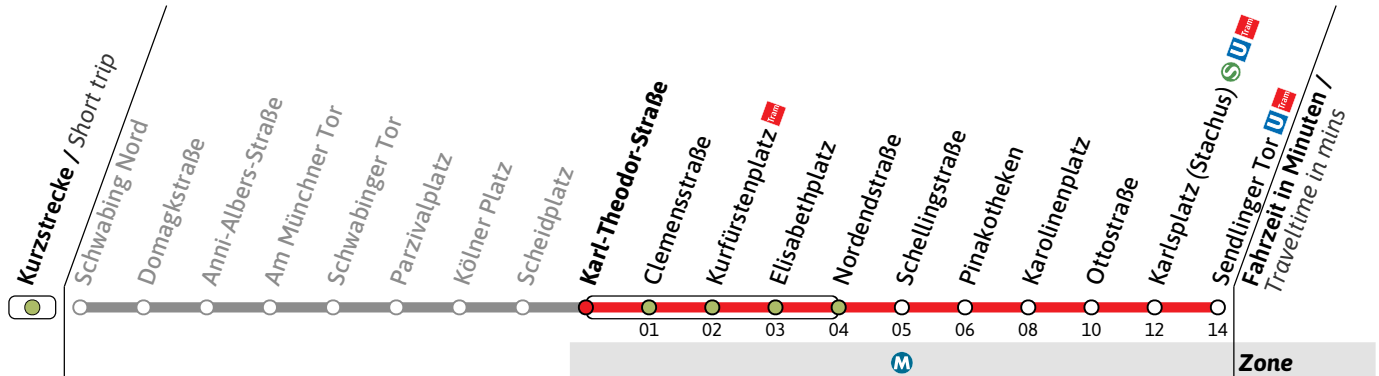

27/28

Richtung / Destination
Sendlinger Tor via Kurfürstenplatz

Tram

🕒	Montag - Freitag Monday - Friday										Samstag Saturday							
	4											50					50	
5		10									50		10				50	
6		10	20								50		10				50	
7	00	10	15	20	25	30	35	40	45	50	55		10				50	
8	00	05	10	15	20	25	30	35	40	45	50	55	00	10		20		50
9	00	05	10	15	20	25	30	35	40	45	50	55	00	10		20		50
10	00	05	10	15	20	25	30	35	40	45	50	55	00	10		20		50
11	00	05	10	15	20	25	30	35	40	45	50	55	00	05	10	15	20	50
12	00	05	10	15	20	25	30	35	40	45	50	55	00	05	10	15	20	50
13	00	05	10	15	20	25	30	35	40	45	50	55	00	05	10	15	20	50
14	00	05	10	15	20	25	30	35	40	45	50	55	00	05	10	15	20	50
15	00	05	10	15	20	25	30	35	40	45	50	55	00	05	10	15	20	50
16	00	05	10	15	20	25	30	35	40	45	50	55	00	05	10	15	20	50
17	00	05	10	15	20	25	30	35	40	45	50	55	00	05	10	15	20	50
18	00	05	10	15	20	25	30	35	40	45	50	55	00	05	10	15	20	50
19	00	05	10	15	20	25	30	35	40	45	50	55	00	05	10	15	20	50
20	00	05	10	15	20	25	30	35	40		50		00	05	10	15	20	50
21	00		10								50		00		10			50
22	00		10		20[●]		30		40[●]		50		00		10		20	50
23	00[●]		10		20[●]		30		40[●]		50		00		10		20	50
0	00[●]		10		20[●]		30		40[●]		50		00		10		20	50
1	00[●]		10										00		10			

● = nur Freitag und vor Feiertag

Live-Fahrplan und Infos zur Haltestelle
Real time and stop information

Gültig ab 09.03.2026 | Haltestellen-Nummer: 421
Änderungen vorbehalten | mvv-muenchen.de