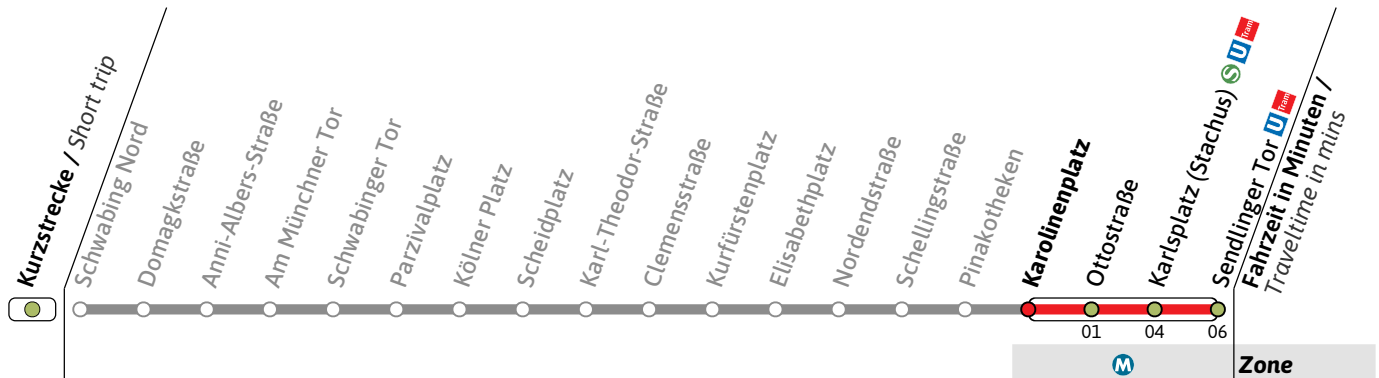

● = nur Freitag und vor Feiertag

Live-Fahrplan und Infos zur Haltestelle
Real time and stop information

Gültig ab 09.03.2026 | Haltestellen-Nummer: 51
Änderungen vorbehalten | mvv-muenchen.de

27/28

Richtung / Destination
Sendlinger Tor  via Karlsplatz (Stachus)

Tram

🕒	Montag - Freitag Monday - Friday										Samstag Saturday													
	4											58					58							
5		18									58		18				58							
6		19	29								59		18				58							
7	09	19	24	29	34	39	44	49	54	59		18					58							
8	04	09	14	19	24	29	34	39	44	49	54	59	08	19	29	39	49	59						
9	04	09	14	19	24	29	34	39	44	49	54	59	09	19	29	39	49	59						
10	04	09	14	19	24	29	34	39	44	49	54	59	09	19	29	39	44	49	54	59				
11	04	09	14	19	24	29	34	39	44	49	54	59	04	09	14	19	24	29	34	39	44	49	54	59
12	04	09	14	19	24	29	34	39	44	49	54	59	04	09	14	19	24	29	34	39	44	49	54	59
13	04	09	14	19	24	29	34	39	44	49	54	59	04	09	14	19	24	29	34	39	44	49	54	59
14	04	09	14	19	24	29	34	39	44	49	54	59	04	09	14	19	24	29	34	39	44	49	54	59
15	04	09	14	19	24	29	34	39	44	49	54	59	04	09	14	19	24	29	34	39	44	49	54	59
16	04	09	14	19	24	29	34	39	44	49	54	59	04	09	14	19	24	29	34	39	44	49	54	59
17	04	09	14	19	24	29	34	39	44	49	54	59	04	09	14	19	24	29	34	39	44	49	54	59
18	04	09	14	19	24	29	34	39	44	49	54	59	04	09	14	19	24	29	34	39	44	49	54	59
19	04	09	14	19	24	29	34	39	44	49	54	59	04	09	14	19	24	29	34	39	44	49	54	59
20	04	09	14	19	24	29	34	39	44	49	59	04	09	14	19	24	29	34	39	44	49	59		
21		09	19	29	39	49	59		09	19	29	39	49	59										
22		09	18	28 [●]	38	48 [●]	58		09	18	28	38	48	58										
23		08 [●]	18	28 [●]	38	48 [●]	58		08	18	28	38	48	58										
0		08 [●]	18	28 [●]	38	48 [●]	58		08	18	28	38	48	58										
1		08 [●]	18						08	18														

● = nur Freitag und vor Feiertag

Live-Fahrplan und Infos zur Haltestelle
Real time and stop information

Gültig ab 09.03.2026 | Haltestellen-Nummer: 52
Änderungen vorbehalten | mvv-muenchen.de

27/28

Richtung / Destination
Sendlinger Tor U^{Tram} via Karlsplatz (Stachus)