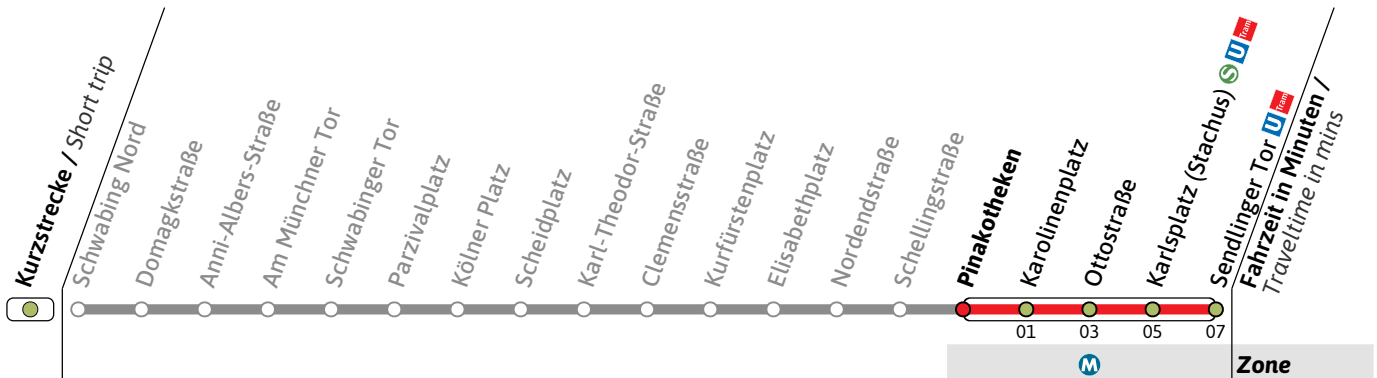

27/28

Richtung / Destination
Sendlinger Tor via Karlsplatz (Stachus)

Tram

🕒	Montag - Freitag Monday - Friday										Samstag Saturday													
	4											56						56						
5		16									56		16					56						
6		17	27								57		16					56						
7	07	17	22	27	32	37	42	47	52	57		16						56						
8	02	07	12	17	22	27	32	37	42	47	52	57	06	17	27	37	47	57						
9	02	07	12	17	22	27	32	37	42	47	52	57	07	17	27	37	47	57						
10	02	07	12	17	22	27	32	37	42	47	52	57	07	17	27	37	42	47	52	57				
11	02	07	12	17	22	27	32	37	42	47	52	57	02	07	12	17	22	27	32	37	42	47	52	57
12	02	07	12	17	22	27	32	37	42	47	52	57	02	07	12	17	22	27	32	37	42	47	52	57
13	02	07	12	17	22	27	32	37	42	47	52	57	02	07	12	17	22	27	32	37	42	47	52	57
14	02	07	12	17	22	27	32	37	42	47	52	57	02	07	12	17	22	27	32	37	42	47	52	57
15	02	07	12	17	22	27	32	37	42	47	52	57	02	07	12	17	22	27	32	37	42	47	52	57
16	02	07	12	17	22	27	32	37	42	47	52	57	02	07	12	17	22	27	32	37	42	47	52	57
17	02	07	12	17	22	27	32	37	42	47	52	57	02	07	12	17	22	27	32	37	42	47	52	57
18	02	07	12	17	22	27	32	37	42	47	52	57	02	07	12	17	22	27	32	37	42	47	52	57
19	02	07	12	17	22	27	32	37	42	47	52	57	02	07	12	17	22	27	32	37	42	47	52	57
20	02	07	12	17	22	27	32	37	42	47	57	02	07	12	17	22	27	32	37	42	47	57		
21		07	17	27	37	47	57	07	17	27	37	47	57											
22		07	16	26[●]	36	46[●]	56	07	16	26	36	46	56											
23		06[●]	16	26[●]	36	46[●]	56	06	16	26	36	46	56											
0		06[●]	16	26[●]	36	46[●]	56	06	16	26	36	46	56											
1		06[●]	16						06	16														

● = nur Freitag und vor Feiertag

Live-Fahrplan und Infos zur Haltestelle
Real time and stop information

Gültig ab 09.03.2026 | Haltestellen-Nummer: 51
Änderungen vorbehalten | mvv-muenchen.de