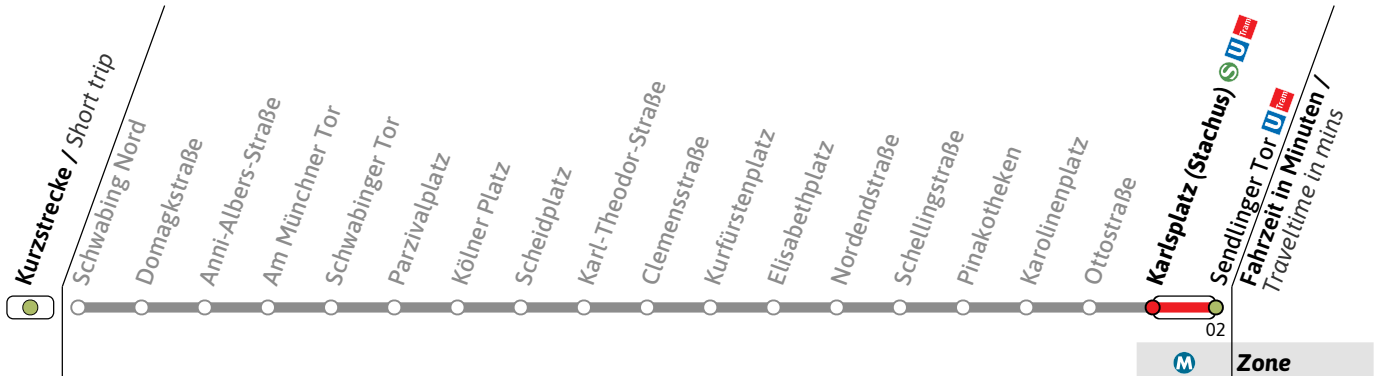

● = nur Freitag und vor Feiertag

Live-Fahrplan und Infos zur Haltestelle
Real time and stop information

Gültig ab 09.03.2026 | Haltestellen-Nummer: 53
Änderungen vorbehalten | mvv-muenchen.de

27/28

Richtung / Destination
Sendlinger Tor 

● = nur Freitag und vor Feiertag

Live-Fahrplan und Infos zur Haltestelle
Real time and stop information

Gültig ab 09.03.2026 | Haltestellen-Nummer: 1
Änderungen vorbehalten | mvv-muenchen.de

Tram

Haltestelle / Stop **Karlsplatz (Stachus)**  (Zone )

27/28

Richtung / Destination
Sendlinger Tor 

Tram

Sonn- und Feiertag
Sunday and public holiday

5	02			22				42				
6	02			22				42				
7	02			22				42				
8	02			22				42				
9	02	12		24	34		44	54				
10	04	14		24	34		44	54				
11	04	14		24	34		44	54				
12	04	14	19	24	29	34	39	44	49	54	59	
13	04	09	14	19	24	29	34	39	44	49	54	59
14	04	09	14	19	24	29	34	39	44	49	54	59
15	04	09	14	19	24	29	34	39	44	49	54	59
16	04	09	14	19	24	29	34	39	44	49	54	59
17	04	09	14	19	24	29	34	39	44	49	54	59
18	04	09	14	19	24	29	34	39	44	49	54	59
19	04	09	14	19	24	29	34	39	44		54	
20	04		14		24		34		44		54	
21	04		14		24		34		44		54	
22	04		14		22				42			
23	02				22				42			
0	02				22				42			
1	02				22							

Live-Fahrplan und Infos zur Haltestelle
Real time and stop information

Gültig ab 09.03.2026 | Haltestellen-Nummer: 1
Änderungen vorbehalten | mvv-muenchen.de