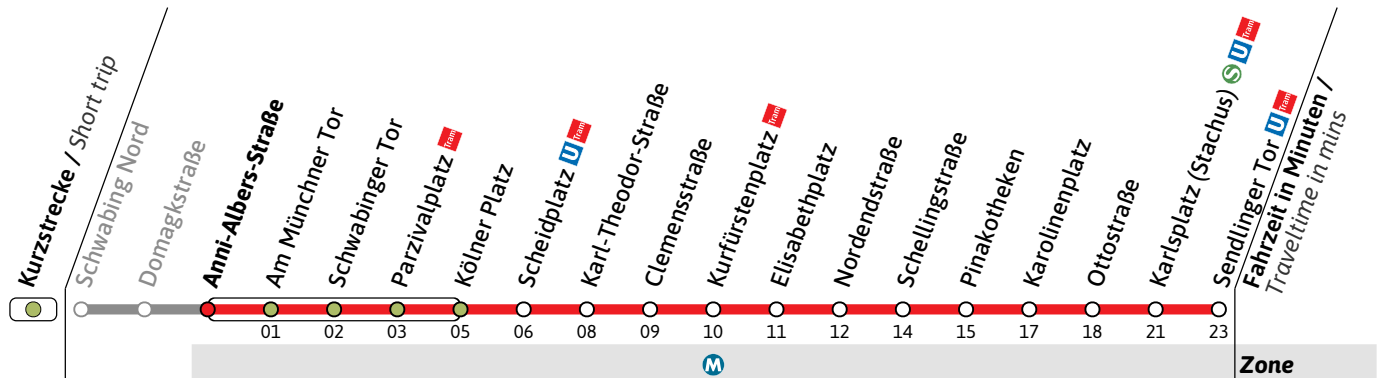

Montag - Freitag Monday - Friday						Samstag Saturday					Sonn- und Feiertag Sunday and public holiday						
4																		
5	02		22		42		02		22		42		02		22		42	
6	01	11	21	31	41	51	02		22		42		02		22		42	
7	01	11	21	31	41	51	02		22	32	42	52	02		22		42	
8	01	11	21	31	41	51	01	11	21	31	41	51	02		22		42	52
9	01	11	21	31	41	51	01	11	21	31	41	51	04	14	24	34	44	54
10	01	11	21	31	41	51	01	11	21	31	41	51	04	14	24	34	44	54
11	01	11	21	31	41	51	01	11	21	31	41	51	04	14	24	34	44	54
12	01	11	21	31	41	51	01	11	21	31	41	51	04	14	24	34	44	54
13	01	11	21	31	41	51	01	11	21	31	41	51	04	14	24	34	44	54
14	01	11	21	31	41	51	01	11	21	31	41	51	04	14	24	34	44	54
15	01	11	21	31	41	51	01	11	21	31	41	51	04	14	24	34	44	54
16	01	11	21	31	41	51	01	11	21	31	41	51	04	14	24	34	44	54
17	01	11	21	31	41	51	01	11	21	31	41	51	04	14	24	34	44	54
18	01	11	21	31	41	51	01	11	21	31	41	51	04	14	24	34	44	54
19	01	11	21	31	41	51	01	11	21	31	41	51	04	14	24	34	44	54
20	01	11	21	31	41	51	01	11	21	31	41	51	04	14	24	34	44	54
21	01	11	21	31	41	51	01	11	21	31	41	51	04	14	24	34	44	54
22	02		22		42		02		22		42		02		22		42	
23	02		22		42		02		22		42		02		22		42	
0	02		22		42		02		22		42		02		22		42	
1	02						02						02