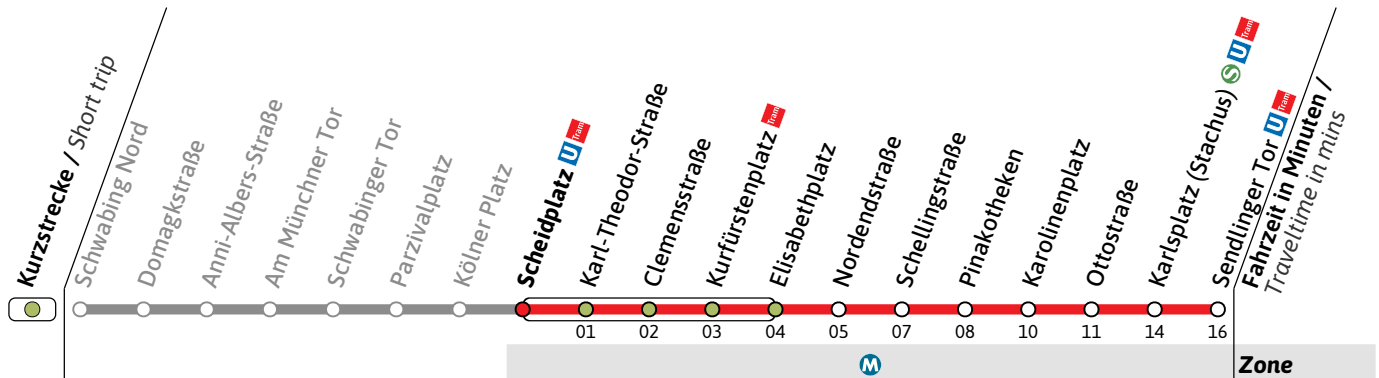

27

Richtung / Destination
Sendlinger Tor  via Scheidplatz

Tram

	Montag - Freitag Monday - Friday					Samstag Saturday					Sonn- und Feiertag Sunday and public holiday							
4					47					47					47			
5	07		27		47	07		27		47	07		27		47			
6	07	17	27	37	47	57	07		27		47	07		27		47		
7	07	17	27	37	47	57	07		27	37	47	57	07		27		47	
8	07	17	27	37	47	57	07	17	27	37	47	57	07		27		47	57
9	07	17	27	37	47	57	07	17	27	37	47	57	09	19	29	39	49	59
10	07	17	27	37	47	57	07	17	27	37	47	57	09	19	29	39	49	59
11	07	17	27	37	47	57	07	17	27	37	47	57	09	19	29	39	49	59
12	07	17	27	37	47	57	07	17	27	37	47	57	09	19	29	39	49	59
13	07	17	27	37	47	57	07	17	27	37	47	57	09	19	29	39	49	59
14	07	17	27	37	47	57	07	17	27	37	47	57	09	19	29	39	49	59
15	07	17	27	37	47	57	07	17	27	37	47	57	09	19	29	39	49	59
16	07	17	27	37	47	57	07	17	27	37	47	57	09	19	29	39	49	59
17	07	17	27	37	47	57	07	17	27	37	47	57	09	19	29	39	49	59
18	07	17	27	37	47	57	07	17	27	37	47	57	09	19	29	39	49	59
19	07	17	27	37	47	57	07	17	27	37	47	57	09	19	29	39	49	59
20	07	17	27	37	47	57	07	17	27	37	47	57	09	19	29	39	49	59
21	07	17	27	37	47	57	07	17	27	37	47	57	09	19	29	39	49	59
22	07		27		47	07		27		47	07		27		47			
23	07		27		47	07		27		47	07		27		47			
0	07		27		47	07		27		47	07		27		47			
1	07					07					07							

Tram

Haltestelle / Stop **Scheidplatz**  (Zone )

27

Richtung / Destination
Sendlinger Tor  via Kurfürstenplatz

Tram

🕒	Montag - Freitag Monday - Friday			Samstag Saturday		Sonn- und Feiertag Sunday and public holiday	
	6						
7							
8							
9							
10							
11							
12							
13							
14							
15							
16							
17							
18							
19							
20							
21							
22	18 [●]	38 [●]	58 [●]	18	38	58	
23	18 [●]	38 [●]	58 [●]	18	38	58	
0	18 [●]	38 [●]	58 [●]	18	38	58	