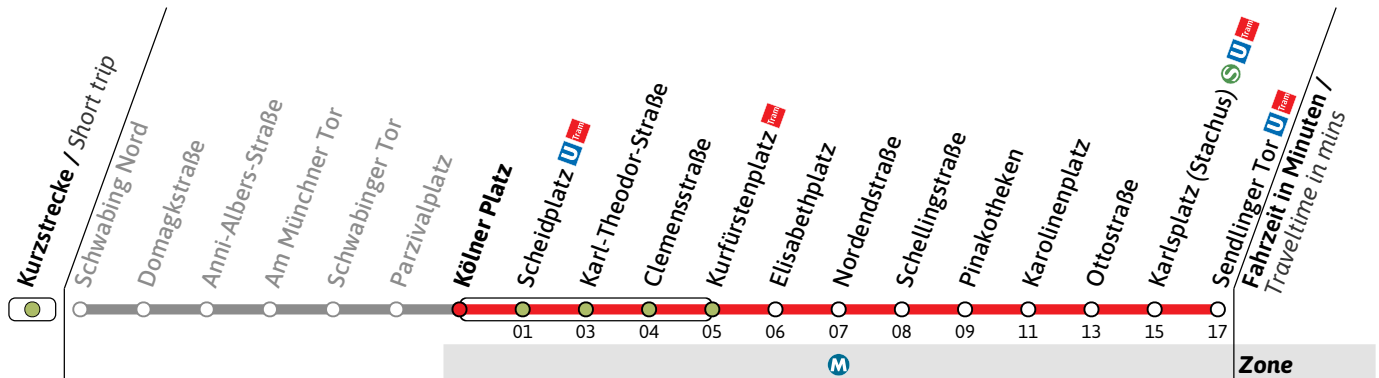

27

Richtung / Destination
Sendlinger Tor  via Scheidplatz

Tram

	Montag - Freitag Monday - Friday					Samstag Saturday					Sonn- und Feiertag Sunday and public holiday							
4					47					47					47			
5	07		27		47	07		27		47	07		27		47			
6	07	17	27	37	47	57	07		27		47	07		27		47		
7	07	17	27	37	47	57	07		27	37	47	57	07		27		47	
8	07	17	27	37	47	57	07	17	27	37	47	57	07		27		47	57
9	07	17	27	37	47	57	07	17	27	37	47	57	09	19	29	39	49	59
10	07	17	27	37	47	57	07	17	27	37	47	57	09	19	29	39	49	59
11	07	17	27	37	47	57	07	17	27	37	47	57	09	19	29	39	49	59
12	07	17	27	37	47	57	07	17	27	37	47	57	09	19	29	39	49	59
13	07	17	27	37	47	57	07	17	27	37	47	57	09	19	29	39	49	59
14	07	17	27	37	47	57	07	17	27	37	47	57	09	19	29	39	49	59
15	07	17	27	37	47	57	07	17	27	37	47	57	09	19	29	39	49	59
16	07	17	27	37	47	57	07	17	27	37	47	57	09	19	29	39	49	59
17	07	17	27	37	47	57	07	17	27	37	47	57	09	19	29	39	49	59
18	07	17	27	37	47	57	07	17	27	37	47	57	09	19	29	39	49	59
19	07	17	27	37	47	57	07	17	27	37	47	57	09	19	29	39	49	59
20	07	17	27	37	47	57	07	17	27	37	47	57	09	19	29	39	49	59
21	07	17	27	37	47	57	07	17	27	37	47	57	09	19	29	39	49	59
22	07		27		47	07		27		47	07		27		47			
23	07		27		47	07		27		47	07		27		47			
0	07		27		47	07		27		47	07		27		47			
1	07					07					07							