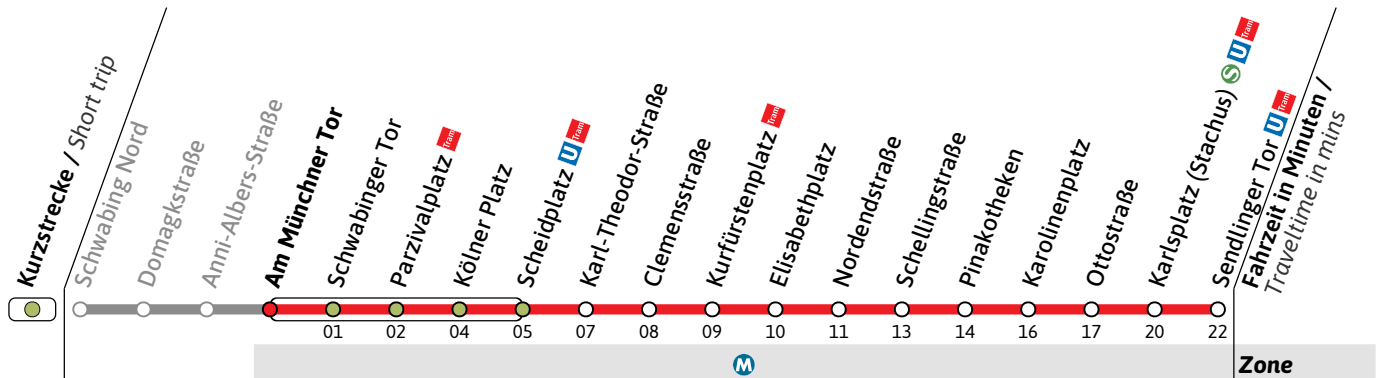

Montag - Freitag Monday - Friday						Samstag Saturday					Sonn- und Feiertag Sunday and public holiday						
4																		
5	03		23		43		03		23		43		03		23		43	
6	02	12	22	32	42	52	03		23		43		03		23		43	
7	02	12	22	32	42	52	03		23	33	43	53	03		23		43	
8	02	12	22	32	42	52	02	12	22	32	42	52	03		23		43	53
9	02	12	22	32	42	52	02	12	22	32	42	52	05	15	25	35	45	55
10	02	12	22	32	42	52	02	12	22	32	42	52	05	15	25	35	45	55
11	02	12	22	32	42	52	02	12	22	32	42	52	05	15	25	35	45	55
12	02	12	22	32	42	52	02	12	22	32	42	52	05	15	25	35	45	55
13	02	12	22	32	42	52	02	12	22	32	42	52	05	15	25	35	45	55
14	02	12	22	32	42	52	02	12	22	32	42	52	05	15	25	35	45	55
15	02	12	22	32	42	52	02	12	22	32	42	52	05	15	25	35	45	55
16	02	12	22	32	42	52	02	12	22	32	42	52	05	15	25	35	45	55
17	02	12	22	32	42	52	02	12	22	32	42	52	05	15	25	35	45	55
18	02	12	22	32	42	52	02	12	22	32	42	52	05	15	25	35	45	55
19	02	12	22	32	42	52	02	12	22	32	42	52	05	15	25	35	45	55
20	02	12	22	32	42	52	02	12	22	32	42	52	05	15	25	35	45	55
21	02	12	22	32	42	52	02	12	22	32	42	52	05	15	25	35	45	55
22	03		23		43		03		23		43		03		23		43	
23	03		23		43		03		23		43		03		23		43	
0	03		23		43		03		23		43		03		23		43	
1	03						03						03