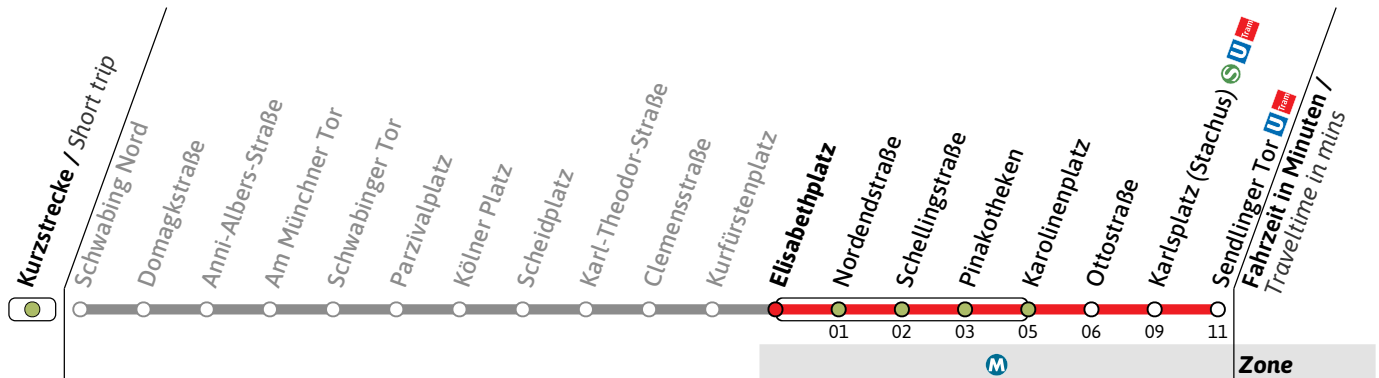

● = nur Freitag und vor Feiertag

Live-Fahrplan und Infos zur Haltestelle
Real time and stop information

Gültig ab 09.03.2026 | Haltestellen-Nummer: 43
Änderungen vorbehalten | mvv-muenchen.de

27/28

Richtung / Destination
Sendlinger Tor  via Pinakotheken

Tram

🕒	Montag - Freitag Monday - Friday										Samstag Saturday													
	4											53					53							
5	13										53	13					53							
6	13	23									53	13					53							
7	03	13	18	23	28	33	38	43	48	53	58	13					53							
8	03	08	13	18	23	28	33	38	43	48	53	58	03	13	23	33	43	53						
9	03	08	13	18	23	28	33	38	43	48	53	58	03	13	23	33	43	53						
10	03	08	13	18	23	28	33	38	43	48	53	58	03	13	23	33	38	43	48	53	58			
11	03	08	13	18	23	28	33	38	43	48	53	58	03	08	13	18	23	28	33	38	43	48	53	58
12	03	08	13	18	23	28	33	38	43	48	53	58	03	08	13	18	23	28	33	38	43	48	53	58
13	03	08	13	18	23	28	33	38	43	48	53	58	03	08	13	18	23	28	33	38	43	48	53	58
14	03	08	13	18	23	28	33	38	43	48	53	58	03	08	13	18	23	28	33	38	43	48	53	58
15	03	08	13	18	23	28	33	38	43	48	53	58	03	08	13	18	23	28	33	38	43	48	53	58
16	03	08	13	18	23	28	33	38	43	48	53	58	03	08	13	18	23	28	33	38	43	48	53	58
17	03	08	13	18	23	28	33	38	43	48	53	58	03	08	13	18	23	28	33	38	43	48	53	58
18	03	08	13	18	23	28	33	38	43	48	53	58	03	08	13	18	23	28	33	38	43	48	53	58
19	03	08	13	18	23	28	33	38	43	48	53	58	03	08	13	18	23	28	33	38	43	48	53	58
20	03	08	13	18	23	28	33	38	43		53		03	08	13	18	23	28	33	38	43		53	
21	03		13		23		33		43		53		03		13		23		33		43		53	
22	03		13		23 [●]		33		43 [●]		53		03		13		23		33		43		53	
23	03 [●]		13		23 [●]		33		43 [●]		53		03		13		23		33		43		53	
0	03 [●]		13		23 [●]		33		43 [●]		53		03		13		23		33		43		53	
1	03 [●]		13										03		13									