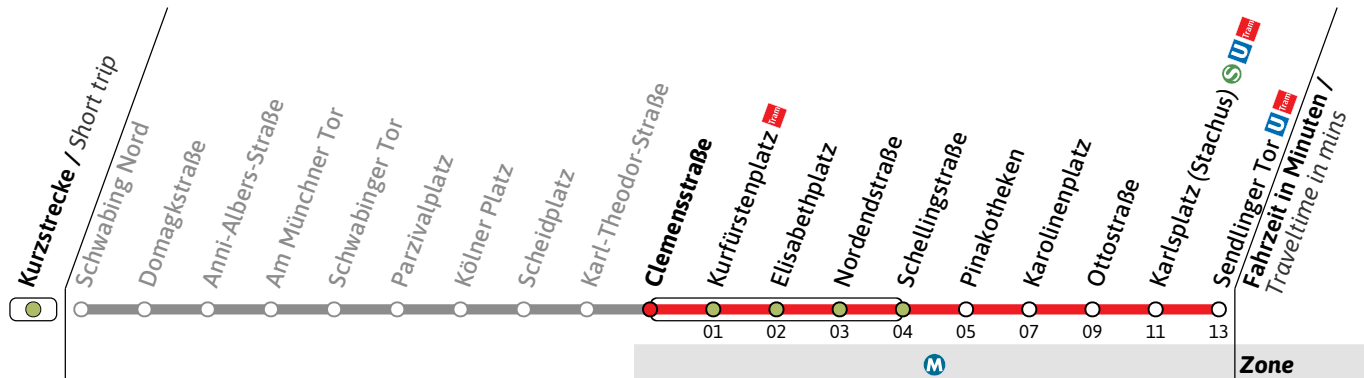

● = nur Freitag und vor Feiertag

Live-Fahrplan und Infos zur Haltestelle
Real time and stop information

Gültig ab 09.03.2026 | Haltestellen-Nummer: 421
Änderungen vorbehalten | mvv-muenchen.de

27/28

Richtung / Destination
Sendlinger Tor   via Kurfürstenplatz

Tram

🕒	Montag - Freitag Monday - Friday										Samstag Saturday													
	4	51										51												
5	11	31				51					11	31				51								
6	11	21	31	41	51					11	31				51									
7	01	11	16	21	26	31	36	41	46	51	56	11	31	41	51									
8	01	06	11	16	21	26	31	36	41	46	51	56	01	11	21	31	41	51						
9	01	06	11	16	21	26	31	36	41	46	51	56	01	11	21	31	41	51						
10	01	06	11	16	21	26	31	36	41	46	51	56	01	11	21	31	36	41	46	51	56			
11	01	06	11	16	21	26	31	36	41	46	51	56	01	06	11	16	21	26	31	36	41	46	51	56
12	01	06	11	16	21	26	31	36	41	46	51	56	01	06	11	16	21	26	31	36	41	46	51	56
13	01	06	11	16	21	26	31	36	41	46	51	56	01	06	11	16	21	26	31	36	41	46	51	56
14	01	06	11	16	21	26	31	36	41	46	51	56	01	06	11	16	21	26	31	36	41	46	51	56
15	01	06	11	16	21	26	31	36	41	46	51	56	01	06	11	16	21	26	31	36	41	46	51	56
16	01	06	11	16	21	26	31	36	41	46	51	56	01	06	11	16	21	26	31	36	41	46	51	56
17	01	06	11	16	21	26	31	36	41	46	51	56	01	06	11	16	21	26	31	36	41	46	51	56
18	01	06	11	16	21	26	31	36	41	46	51	56	01	06	11	16	21	26	31	36	41	46	51	56
19	01	06	11	16	21	26	31	36	41	46	51	56	01	06	11	16	21	26	31	36	41	46	51	56
20	01	06	11	16	21	26	31	36	41	51		01	06	11	16	21	26	31	36	41	51			
21	01	11	21	31	41	51					01	11	21	31	41	51								
22	01	11	21 [●]	31	41 [●]	51					01	11	21	31	41	51								
23	01 [●]	11	21 [●]	31	41 [●]	51					01	11	21	31	41	51								
0	01 [●]	11	21 [●]	31	41 [●]	51					01	11	21	31	41	51								
1	01 [●]	11											01	11										

● = nur Freitag und vor Feiertag

Live-Fahrplan und Infos zur Haltestelle
Real time and stop information

Gültig ab 09.03.2026 | Haltestellen-Nummer: 422
Änderungen vorbehalten | mvv-muenchen.de

27/28

Richtung / Destination
Sendlinger Tor   via Pinakotheken