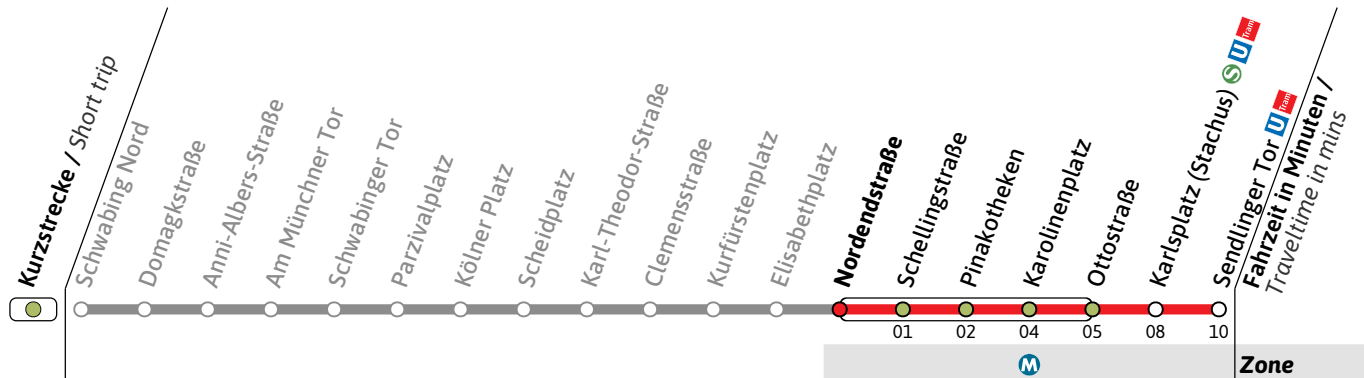

● = nur Freitag und vor Feiertag

Live-Fahrplan und Infos zur Haltestelle
Real time and stop information

Gültig ab 09.03.2026 | Haltestellen-Nummer: 47
Änderungen vorbehalten | mvv-muenchen.de

27/28

Richtung / Destination
Sendlinger Tor U^{Tram} via Pinakotheken

Tram

	Montag - Freitag Monday - Friday										Samstag Saturday													
4											54													
5	14										54	14												
6	14	24									54	14												
7	04	14	19	24	29	34	39	44	49	54	59	14												
8	04	09	14	19	24	29	34	39	44	49	54	59	04	14	24	34	44	54						
9	04	09	14	19	24	29	34	39	44	49	54	59	04	14	24	34	44	54						
10	04	09	14	19	24	29	34	39	44	49	54	59	04	14	24	34	39	44	49	54	59			
11	04	09	14	19	24	29	34	39	44	49	54	59	04	09	14	19	24	29	34	39	44	49	54	59
12	04	09	14	19	24	29	34	39	44	49	54	59	04	09	14	19	24	29	34	39	44	49	54	59
13	04	09	14	19	24	29	34	39	44	49	54	59	04	09	14	19	24	29	34	39	44	49	54	59
14	04	09	14	19	24	29	34	39	44	49	54	59	04	09	14	19	24	29	34	39	44	49	54	59
15	04	09	14	19	24	29	34	39	44	49	54	59	04	09	14	19	24	29	34	39	44	49	54	59
16	04	09	14	19	24	29	34	39	44	49	54	59	04	09	14	19	24	29	34	39	44	49	54	59
17	04	09	14	19	24	29	34	39	44	49	54	59	04	09	14	19	24	29	34	39	44	49	54	59
18	04	09	14	19	24	29	34	39	44	49	54	59	04	09	14	19	24	29	34	39	44	49	54	59
19	04	09	14	19	24	29	34	39	44	49	54	59	04	09	14	19	24	29	34	39	44	49	54	59
20	04	09	14	19	24	29	34	39	44		54		04	09	14	19	24	29	34	39	44		54	
21	04		14		24		34		44		54		04		14		24		34		44		54	
22	04		14		24 [●]		34		44 [●]		54		04		14		24		34		44		54	
23	04 [●]		14		24 [●]		34		44 [●]		54		04		14		24		34		44		54	
0	04 [●]		14		24 [●]		34		44 [●]		54		04		14		24		34		44		54	
1	04 [●]		14										04		14									