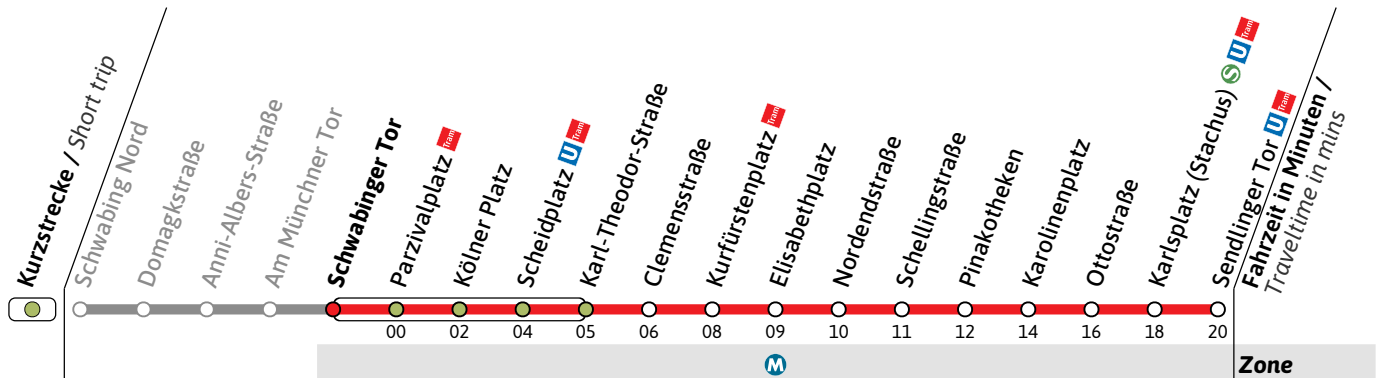

🕒	Montag - Freitag Monday - Friday						Samstag Saturday					Sonn- und Feiertag Sunday and public holiday						
4						45						45						45
5	05		25		45		05		25		45	05		25		45		
6	04	14	24	34	44	54	05		25		45	05		25		45		
7	04	14	24	34	44	54	05		25	35	45	55	05		25		45	
8	04	14	24	34	44	54	04	14	24	34	44	54	05		25		45	55
9	04	14	24	34	44	54	04	14	24	34	44	54	06	16	26	36	46	56
10	04	14	24	34	44	54	04	14	24	34	44	54	06	16	26	36	46	56
11	04	14	24	34	44	54	04	14	24	34	44	54	06	16	26	36	46	56
12	04	14	24	34	44	54	04	14	24	34	44	54	06	16	26	36	46	56
13	04	14	24	34	44	54	04	14	24	34	44	54	06	16	26	36	46	56
14	04	14	24	34	44	54	04	14	24	34	44	54	06	16	26	36	46	56
15	04	14	24	34	44	54	04	14	24	34	44	54	06	16	26	36	46	56
16	04	14	24	34	44	54	04	14	24	34	44	54	06	16	26	36	46	56
17	04	14	24	34	44	54	04	14	24	34	44	54	06	16	26	36	46	56
18	04	14	24	34	44	54	04	14	24	34	44	54	06	16	26	36	46	56
19	04	14	24	34	44	54	04	14	24	34	44	54	06	16	26	36	46	56
20	04	14	24	34	44	54	04	14	24	34	44	54	06	16	26	36	46	56
21	04	14	24	34	44	54	04	14	24	34	44	54	06	16	26	36	46	56
22	05		25		45		05		25		45	05		25		45		
23	05		25		45		05		25		45	05		25		45		
0	05		25		45		05		25		45	05		25		45		
1	05						05					05