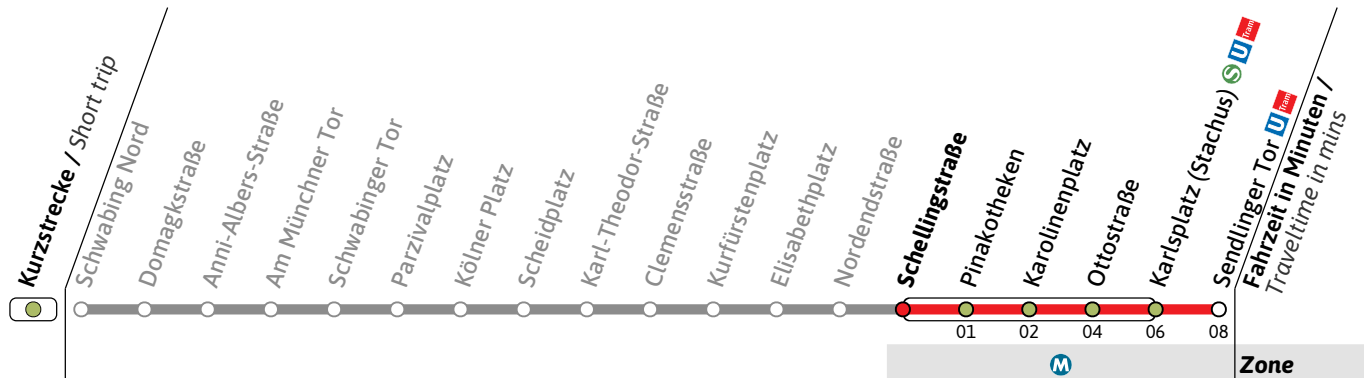

● = nur Freitag und vor Feiertag

Live-Fahrplan und Infos zur Haltestelle
Real time and stop information

27/28

Richtung / Destination
Sendlinger Tor   via Pinakotheken

Tram

Uhrzeit	Montag - Freitag Monday - Friday										Samstag Saturday														
	4											55					55								
5		15									55		15				35	55							
6		16	26								56		15				35	55							
7	06	16	21	26	31	36	41	46	51	56			15				35	45	55						
8	01	06	11	16	21	26	31	36	41	46	51	56	05	16	26	36	46	56							
9	01	06	11	16	21	26	31	36	41	46	51	56	06	16	26	36	46	56							
10	01	06	11	16	21	26	31	36	41	46	51	56	06	16	26	36	41	46	51	56					
11	01	06	11	16	21	26	31	36	41	46	51	56	01	06	11	16	21	26	31	36	41	46	51	56	
12	01	06	11	16	21	26	31	36	41	46	51	56	01	06	11	16	21	26	31	36	41	46	51	56	
13	01	06	11	16	21	26	31	36	41	46	51	56	01	06	11	16	21	26	31	36	41	46	51	56	
14	01	06	11	16	21	26	31	36	41	46	51	56	01	06	11	16	21	26	31	36	41	46	51	56	
15	01	06	11	16	21	26	31	36	41	46	51	56	01	06	11	16	21	26	31	36	41	46	51	56	
16	01	06	11	16	21	26	31	36	41	46	51	56	01	06	11	16	21	26	31	36	41	46	51	56	
17	01	06	11	16	21	26	31	36	41	46	51	56	01	06	11	16	21	26	31	36	41	46	51	56	
18	01	06	11	16	21	26	31	36	41	46	51	56	01	06	11	16	21	26	31	36	41	46	51	56	
19	01	06	11	16	21	26	31	36	41	46	51	56	01	06	11	16	21	26	31	36	41	46	51	56	
20	01	06	11	16	21	26	31	36	41	46	56	01	06	11	16	21	26	31	36	41	46	56			
21		06	16	26	36	46	56						06	16	26	36	46	56							
22		06	15	25 [●]	35	45 [●]	55						06	15	25	35	45	55							
23		05 [●]	15	25 [●]	35	45 [●]	55						05	15	25	35	45	55							
0		05 [●]	15	25 [●]	35	45 [●]	55						05	15	25	35	45	55							
1		05 [●]	15										05	15											

● = nur Freitag und vor Feiertag

Live-Fahrplan und Infos zur Haltestelle
Real time and stop information

Gültig ab 09.03.2026 | Haltestellen-Nummer: 49
Änderungen vorbehalten | mvv-muenchen.de

27/28

Richtung / Destination
Sendlinger Tor  via Karlsplatz (Stachus)