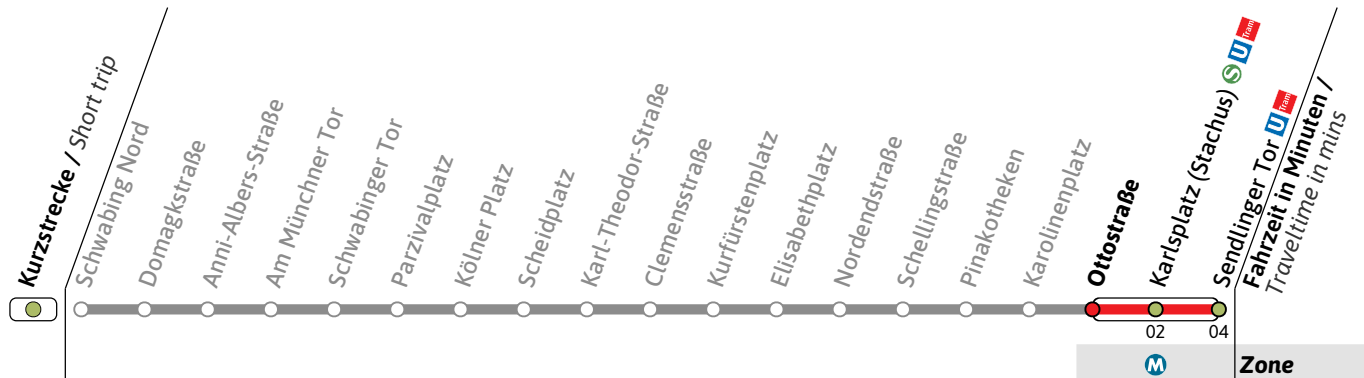

● = nur Freitag und vor Feiertag

Live-Fahrplan und Infos zur Haltestelle
Real time and stop information

Gültig ab 09.03.2026 | Haltestellen-Nummer: 52
Änderungen vorbehalten | mvv-muenchen.de

27/28

Richtung / Destination
Sendlinger Tor U^{Tram} via Karlsplatz (Stachus)

Tram

🕒	Montag - Freitag Monday - Friday										Samstag Saturday													
	4											59					59							
5		19									59		19				39	59						
6			20		30		40		50				19				39	59						
7	00	10		20	25	30	35	40	45	50	55			19				39	49	59				
8	00	05	10	15	20	25	30	35	40	45	50	55	09		20		30		40	50				
9	00	05	10	15	20	25	30	35	40	45	50	55	00	10		20		30		40	50			
10	00	05	10	15	20	25	30	35	40	45	50	55	00	10		20		30		40	45	50	55	
11	00	05	10	15	20	25	30	35	40	45	50	55	00	05	10	15	20	25	30	35	40	45	50	55
12	00	05	10	15	20	25	30	35	40	45	50	55	00	05	10	15	20	25	30	35	40	45	50	55
13	00	05	10	15	20	25	30	35	40	45	50	55	00	05	10	15	20	25	30	35	40	45	50	55
14	00	05	10	15	20	25	30	35	40	45	50	55	00	05	10	15	20	25	30	35	40	45	50	55
15	00	05	10	15	20	25	30	35	40	45	50	55	00	05	10	15	20	25	30	35	40	45	50	55
16	00	05	10	15	20	25	30	35	40	45	50	55	00	05	10	15	20	25	30	35	40	45	50	55
17	00	05	10	15	20	25	30	35	40	45	50	55	00	05	10	15	20	25	30	35	40	45	50	55
18	00	05	10	15	20	25	30	35	40	45	50	55	00	05	10	15	20	25	30	35	40	45	50	55
19	00	05	10	15	20	25	30	35	40	45	50	55	00	05	10	15	20	25	30	35	40	45	50	55
20	00	05	10	15	20	25	30	35	40	45	50		00	05	10	15	20	25	30	35	40	45	50	
21	00		10		20		30		40		50		00		10		20		30		40		50	
22	00		10	19		29 [●]		39		49 [●]	59		00		10	19		29		39		49		59
23		09 [●]		19		29 [●]		39		49 [●]	59		09		19		29		39		49		59	
0		09 [●]		19		29 [●]		39		49 [●]	59		09		19		29		39		49		59	
1		09 [●]		19									09		19									

● = nur Freitag und vor Feiertag

Live-Fahrplan und Infos zur Haltestelle
Real time and stop information

Gültig ab 09.03.2026 | Haltestellen-Nummer: 53
Änderungen vorbehalten | mvv-muenchen.de

27/28

Richtung / Destination
Sendlinger Tor 