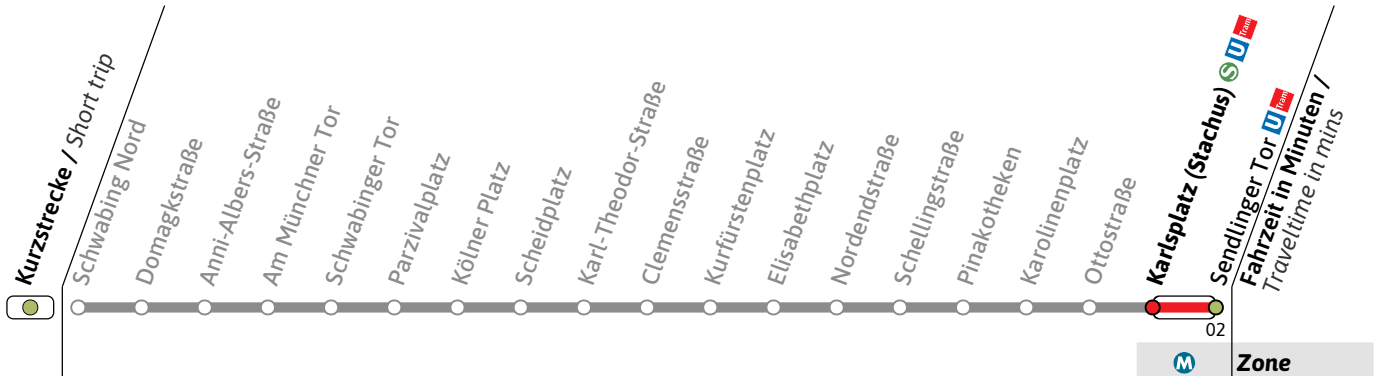

● = nur Freitag und vor Feiertag

Live-Fahrplan und Infos zur Haltestelle
Real time and stop information

Gültig ab 09.03.2026 | Haltestellen-Nummer: 53
Änderungen vorbehalten | mvv-muenchen.de

27/28

Richtung / Destination
Sendlinger Tor 

Tram

🕒	Montag - Freitag Monday - Friday										Samstag Saturday													
5	02				22					42	02		22		42									
6	02				23		33		43	53	02		22		42									
7	03		13		23	28	33	38	43	48	53	58	02		22		42	52						
8	03	08	13	18	23	28	33	38	43	48	53	58	02	12	23	33	43	53						
9	03	08	13	18	23	28	33	38	43	48	53	58	03	13	23	33	43	53						
10	03	08	13	18	23	28	33	38	43	48	53	58	03	13	23	33	43	48	53	58				
11	03	08	13	18	23	28	33	38	43	48	53	58	03	08	13	18	23	28	33	38	43	48	53	58
12	03	08	13	18	23	28	33	38	43	48	53	58	03	08	13	18	23	28	33	38	43	48	53	58
13	03	08	13	18	23	28	33	38	43	48	53	58	03	08	13	18	23	28	33	38	43	48	53	58
14	03	08	13	18	23	28	33	38	43	48	53	58	03	08	13	18	23	28	33	38	43	48	53	58
15	03	08	13	18	23	28	33	38	43	48	53	58	03	08	13	18	23	28	33	38	43	48	53	58
16	03	08	13	18	23	28	33	38	43	48	53	58	03	08	13	18	23	28	33	38	43	48	53	58
17	03	08	13	18	23	28	33	38	43	48	53	58	03	08	13	18	23	28	33	38	43	48	53	58
18	03	08	13	18	23	28	33	38	43	48	53	58	03	08	13	18	23	28	33	38	43	48	53	58
19	03	08	13	18	23	28	33	38	43	48	53	58	03	08	13	18	23	28	33	38	43	48	53	58
20	03	08	13	18	23	28	33	38	43	48	53		03	08	13	18	23	28	33	38	43	48	53	
21	03		13		23		33		43	53			03		13		23		33		43	53		
22	03		13		22		32 [●]		42	52 [●]			03		13		22		32		42	52		
23	02		12 [●]		22		32 [●]		42	52 [●]			02		12		22		32		42	52		
0	02		12 [●]		22		32 [●]		42	52 [●]			02		12		22		32		42	52		
1	02		12 [●]		22								02		12		22							