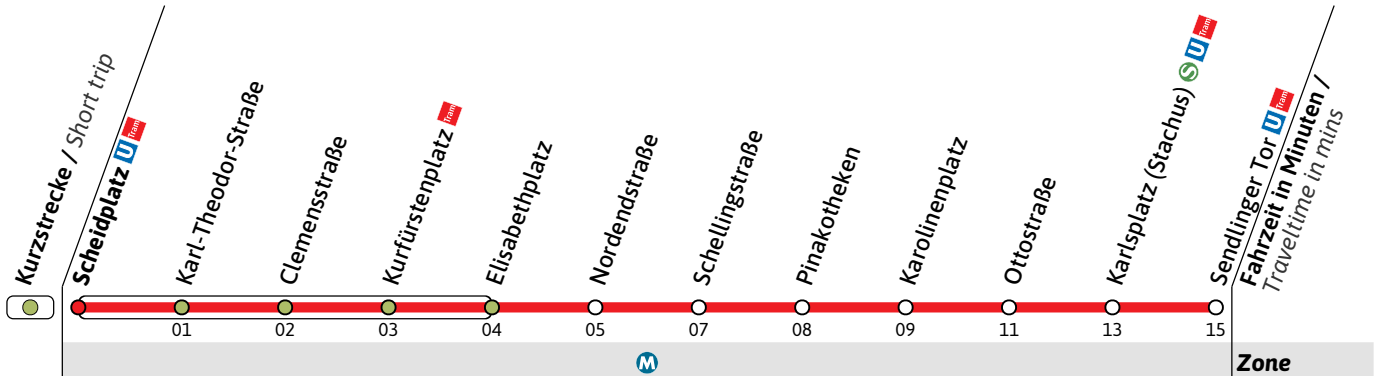

Tram

Haltestelle / Stop **Scheidplatz**  (Zone )

27

Richtung / Destination
Sendlinger Tor  via Kurfürstenplatz

Tram

🕒	Montag - Freitag Monday - Friday			Samstag Saturday		Sonn- und Feiertag Sunday and public holiday	
	6						
7							
8							
9							
10							
11							
12							
13							
14							
15							
16							
17							
18							
19							
20							
21							
22	18 [●]	38 [●]	58 [●]	18	38	58	
23	18 [●]	38 [●]	58 [●]	18	38	58	
0	18 [●]	38 [●]	58 [●]	18	38	58	

● = nur Freitag und vor Feiertag

Live-Fahrplan und Infos zur Haltestelle
Real time and stop information

Gültig ab 09.03.2026 | Haltestellen-Nummer: 400
Änderungen vorbehalten | mvv-muenchen.de

27/28

Richtung / Destination
Sendlinger Tor   via Kurfürstenplatz