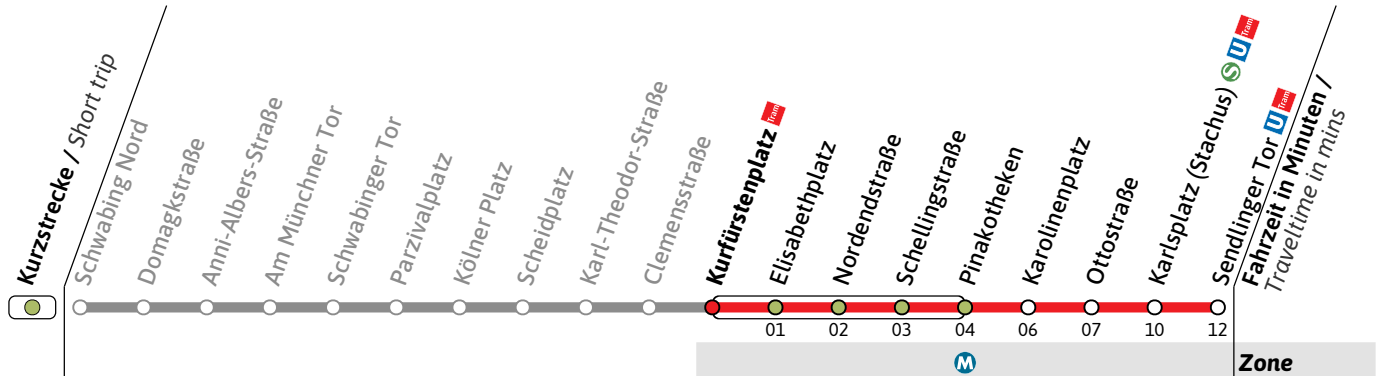

● = nur Freitag und vor Feiertag

Live-Fahrplan und Infos zur Haltestelle
Real time and stop information

Gültig ab 09.03.2026 | Haltestellen-Nummer: 422
Änderungen vorbehalten | mvv-muenchen.de

27/28

Richtung / Destination
Sendlinger Tor   via Pinakotheken

Tram

🕒	Montag - Freitag Monday - Friday										Samstag Saturday													
	4											52					52							
5	12										52	12				32	52							
6	12	22									52	12				32	52							
7	02	12	17	22	27	32	37	42	47	52	57	12				32	42	52						
8	02	07	12	17	22	27	32	37	42	47	52	57	02	12	22	32	42	52						
9	02	07	12	17	22	27	32	37	42	47	52	57	02	12	22	32	42	52						
10	02	07	12	17	22	27	32	37	42	47	52	57	02	12	22	32	37	42	47	52	57			
11	02	07	12	17	22	27	32	37	42	47	52	57	02	07	12	17	22	27	32	37	42	47	52	57
12	02	07	12	17	22	27	32	37	42	47	52	57	02	07	12	17	22	27	32	37	42	47	52	57
13	02	07	12	17	22	27	32	37	42	47	52	57	02	07	12	17	22	27	32	37	42	47	52	57
14	02	07	12	17	22	27	32	37	42	47	52	57	02	07	12	17	22	27	32	37	42	47	52	57
15	02	07	12	17	22	27	32	37	42	47	52	57	02	07	12	17	22	27	32	37	42	47	52	57
16	02	07	12	17	22	27	32	37	42	47	52	57	02	07	12	17	22	27	32	37	42	47	52	57
17	02	07	12	17	22	27	32	37	42	47	52	57	02	07	12	17	22	27	32	37	42	47	52	57
18	02	07	12	17	22	27	32	37	42	47	52	57	02	07	12	17	22	27	32	37	42	47	52	57
19	02	07	12	17	22	27	32	37	42	47	52	57	02	07	12	17	22	27	32	37	42	47	52	57
20	02	07	12	17	22	27	32	37	42		52	02	07	12	17	22	27	32	37	42		52		
21	02										52	02											52	
22	02										52	02											52	
23	02 [●]										52	02											52	
0	02 [●]										52	02											52	
1	02 [●]											02												