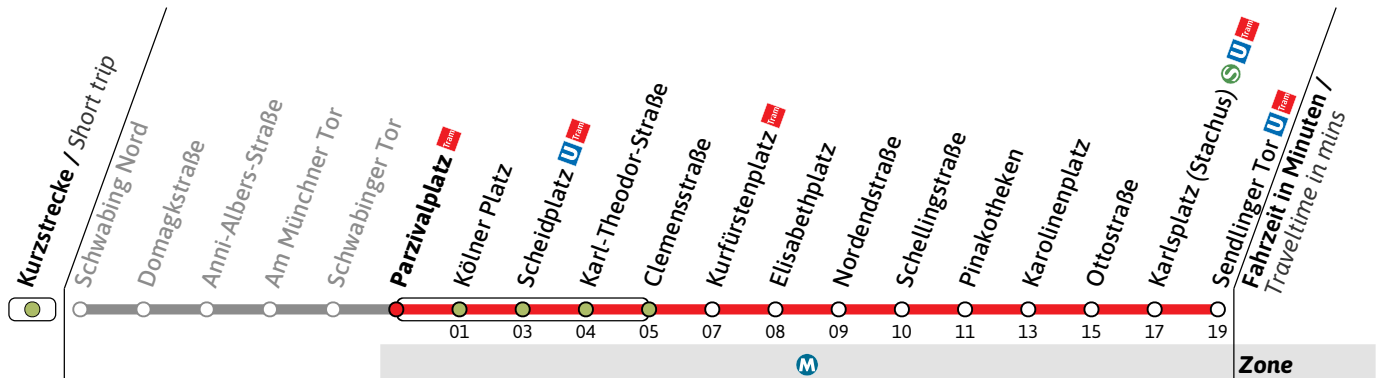

Montag - Freitag Monday - Friday					Samstag Saturday					Sonn- und Feiertag Sunday and public holiday							
4					45					45					45			
5	05		25		45	05		25		45	05		25		45			
6	05	15	25	35	45	55	05		25		45	05		25		45		
7	05	15	25	35	45	55	05		25	35	45	55	05		25		45	
8	05	15	25	35	45	55	05	15	25	35	45	55	05		25		45	55
9	05	15	25	35	45	55	05	15	25	35	45	55	07	17	27	37	47	57
10	05	15	25	35	45	55	05	15	25	35	45	55	07	17	27	37	47	57
11	05	15	25	35	45	55	05	15	25	35	45	55	07	17	27	37	47	57
12	05	15	25	35	45	55	05	15	25	35	45	55	07	17	27	37	47	57
13	05	15	25	35	45	55	05	15	25	35	45	55	07	17	27	37	47	57
14	05	15	25	35	45	55	05	15	25	35	45	55	07	17	27	37	47	57
15	05	15	25	35	45	55	05	15	25	35	45	55	07	17	27	37	47	57
16	05	15	25	35	45	55	05	15	25	35	45	55	07	17	27	37	47	57
17	05	15	25	35	45	55	05	15	25	35	45	55	07	17	27	37	47	57
18	05	15	25	35	45	55	05	15	25	35	45	55	07	17	27	37	47	57
19	05	15	25	35	45	55	05	15	25	35	45	55	07	17	27	37	47	57
20	05	15	25	35	45	55	05	15	25	35	45	55	07	17	27	37	47	57
21	05	15	25	35	45	55	05	15	25	35	45	55	07	17	27	37	47	57
22	05		25		45	05		25		45	05		25		45			
23	05		25		45	05		25		45	05		25		45			
0	05		25		45	05		25		45	05		25		45			
1	05					05					05