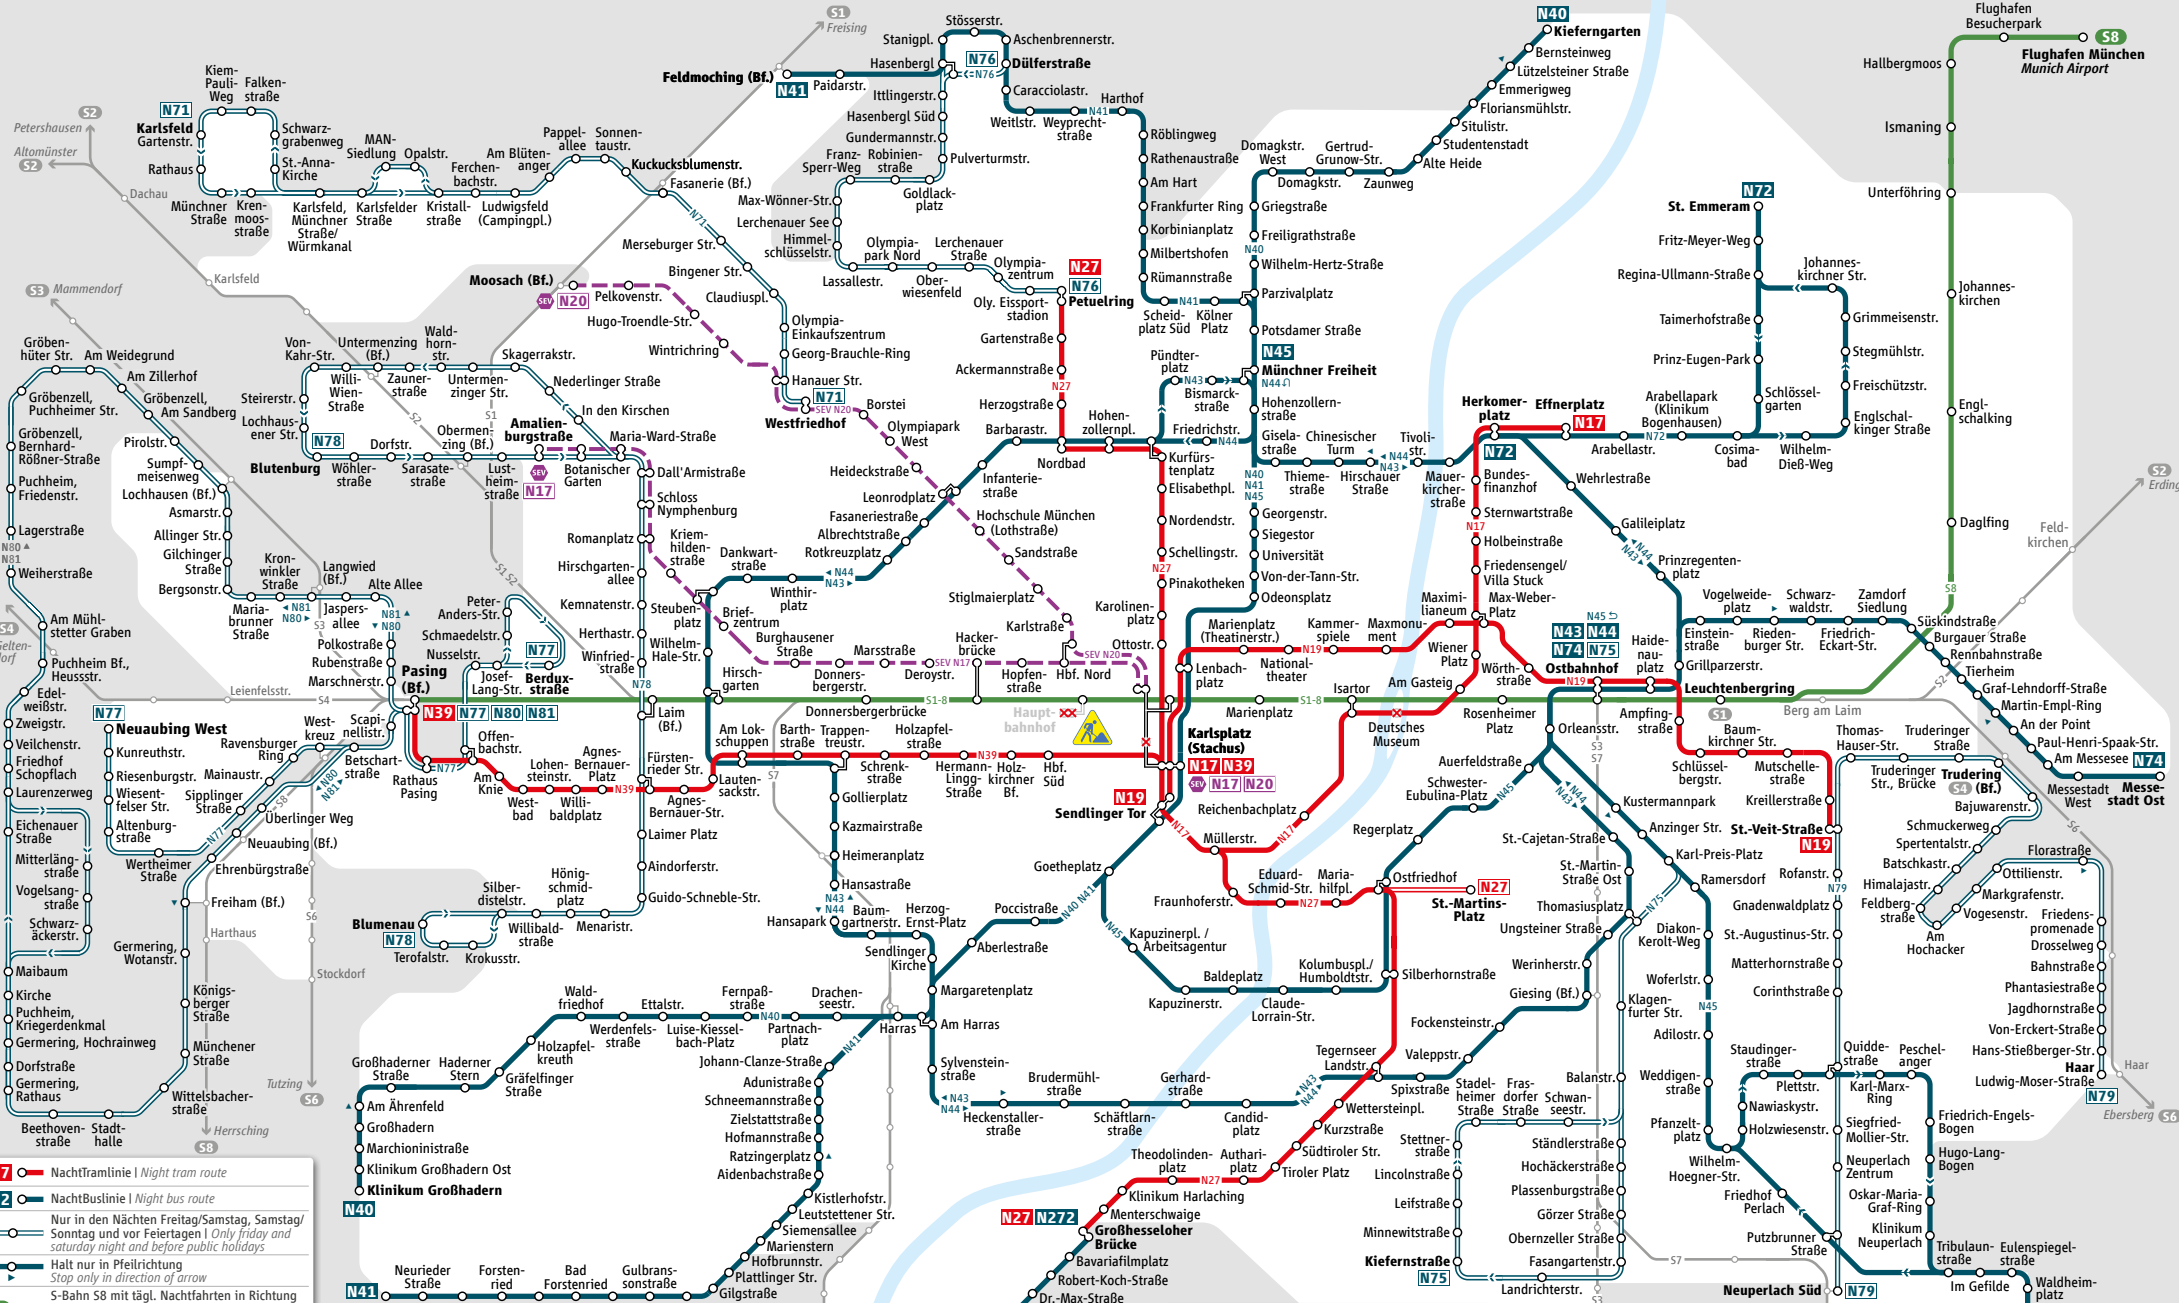

# Münchener Nachtlinien *Munich Nightlines*

- N17** — NachtTramlinie | Night tram route
- N72** — NachtBuslinie | Night bus route
- Nur in den Nächten Freitag/Samstag, Samstag/Sonntag und vor Feiertagen | Only Friday and Saturday night and before public holidays
- Halt nur in Pfeilrichtung  
Stop only in direction of arrow
- S-Bahn S8 mit tägl. Nachtfahrten in Richtung Flughafen | Suburban train route S8 with daily nocturnal rides in the direction of the airport
- S-Bahn-Linien mit Zusatzfahrten in den Nächten FrSa, Sa/So und vor Feiertagen  
Suburban train routes with additional rides Friday and Saturday night and before public holidays
- N17** — SEV — Ersatzverkehr mit Bussen  
Replacement bus service
- X — Haltestelle wird nicht bedient  
Stop out of service

**Tarifzonen | Fare zones**

Weißer Hintergrund = Zone M	White background = zone M
Haltestelle liegt in Zone M und in Zone 1	Stop is situated in zone M and in zone 1
Grauer Hintergrund = außerhalb Zone M	Grey background = outside zone M
Blauer Hintergrund = outside zone M	Blue background = outside zone M