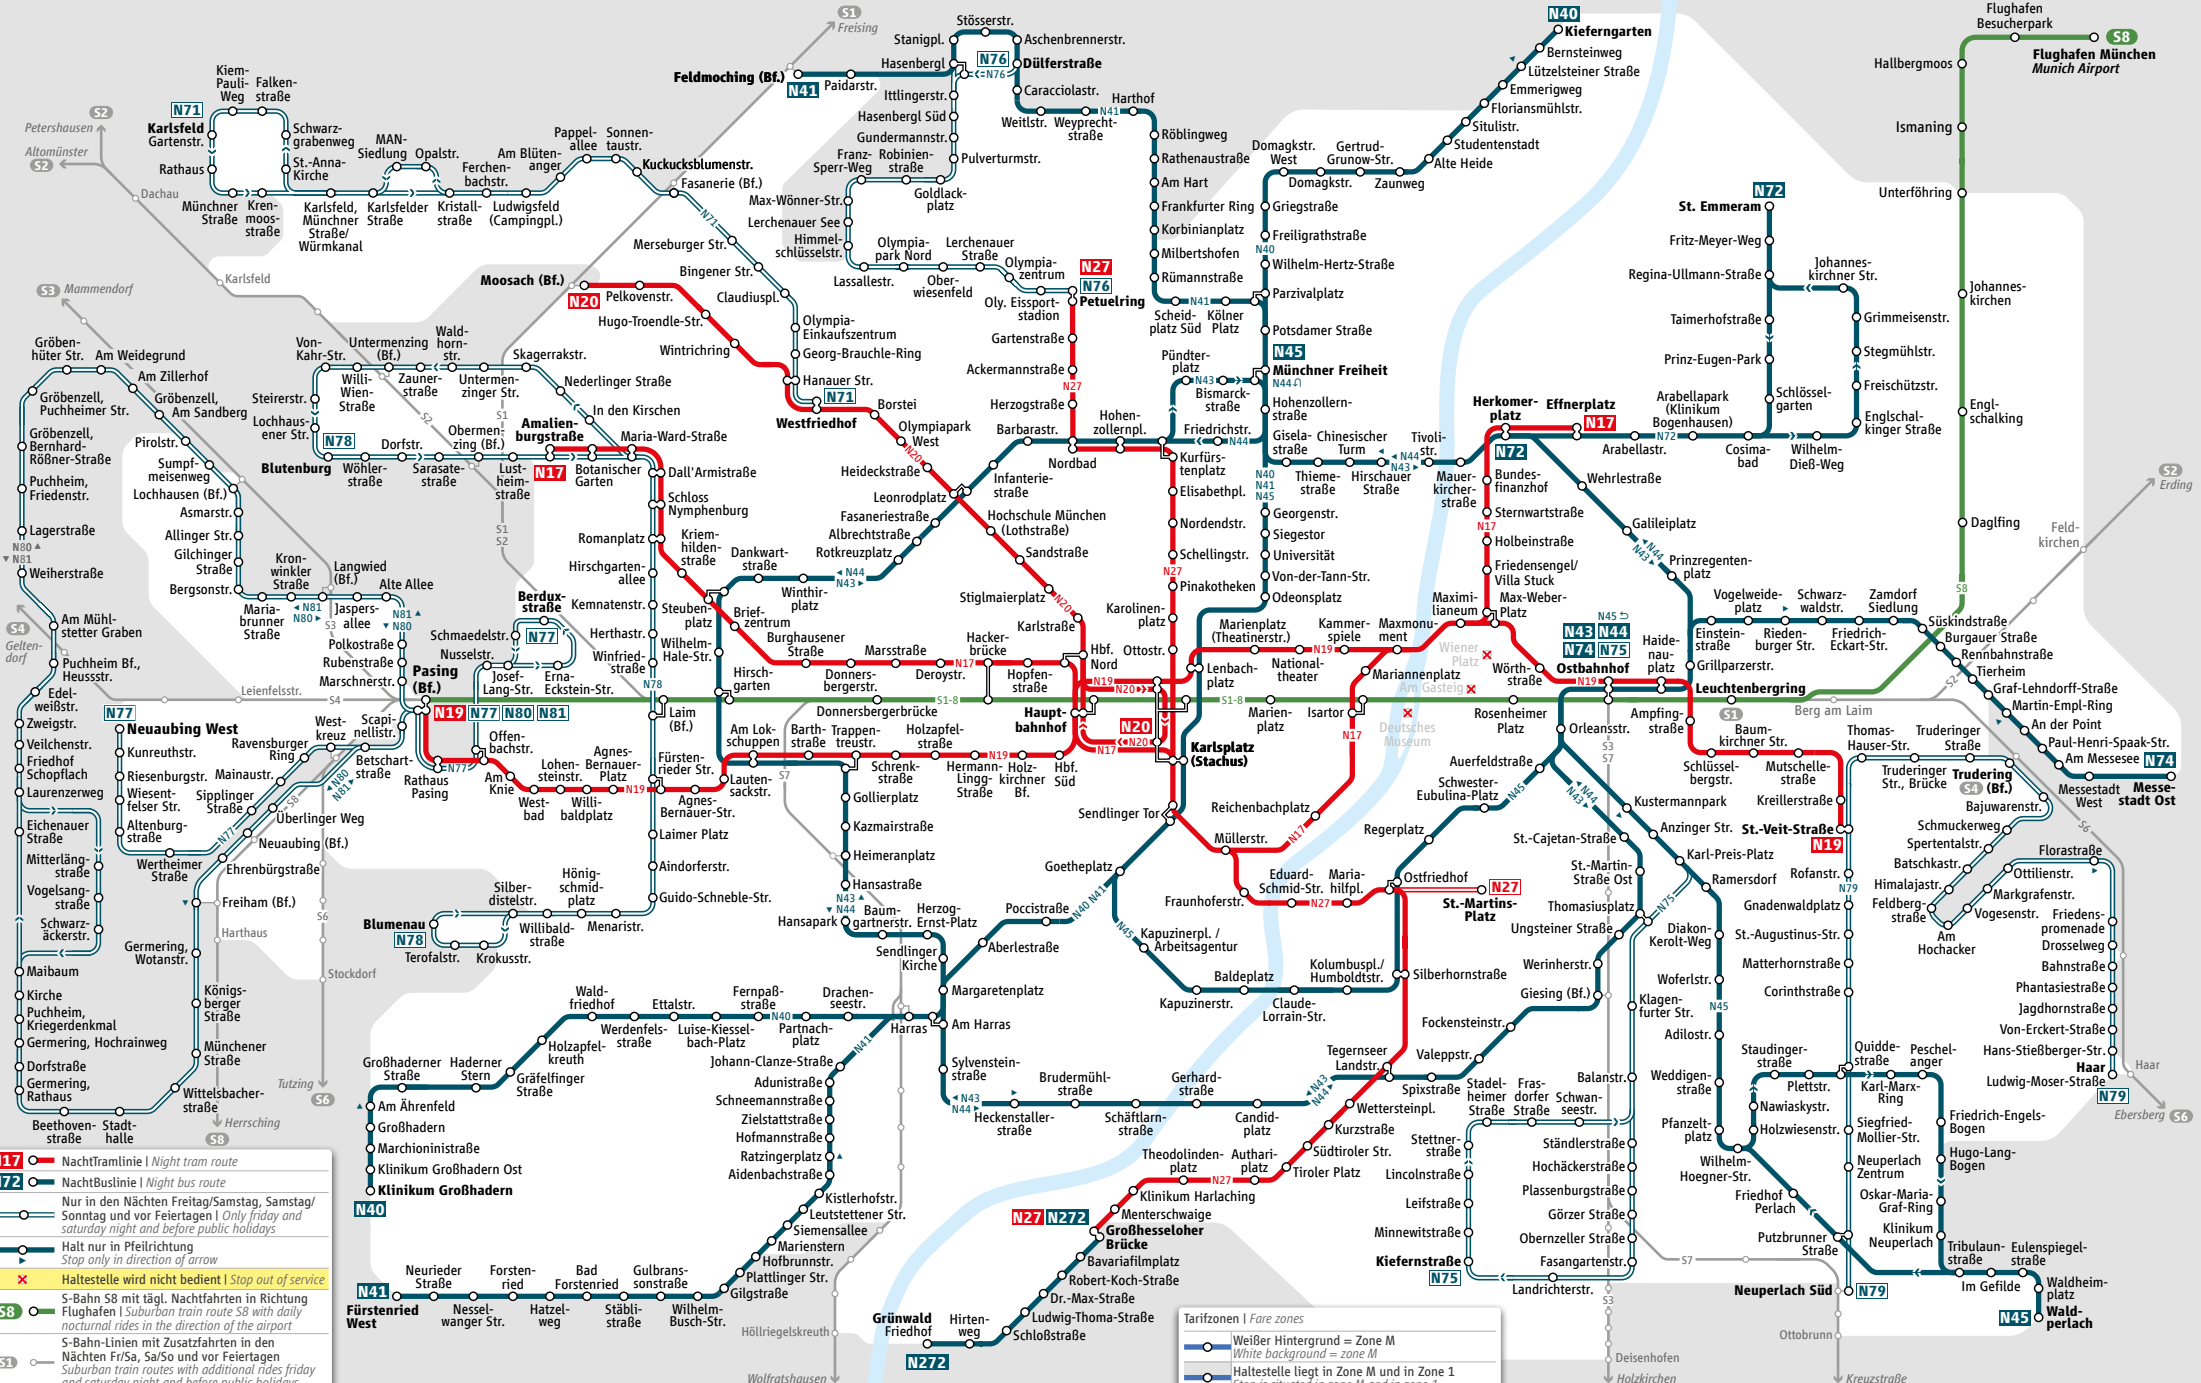

Münchner Nachtlinien Munich Nightlines

- N17** — Nachttramlinie | Night tram route
- N72** — Nachtbuslinie | Night bus route
- Nur in den Nächten Freitag/Samstag, Samstag/Sonntag und vor Feiertagen | Only Friday and Saturday night and before public holidays
- Halt nur in Pfeilrichtung | Stop only in direction of arrow
- × Haltestelle wird nicht bedient | Stop out of service
- S-Bahn S8 mit tägl. Nachtfahrten in Richtung Flughafen | Suburban train route S8 with daily nocturnal rides in the direction of the airport
- S-Bahn-Linien mit Zusatzfahrten in den Nächten Fr/Sa, Sa/So und vor Feiertagen | Suburban train routes with additional rides Friday and Saturday night and before public holidays

Tarifzonen | Fare zones

Weißer Hintergrund = Zone M	White background = zone M
Blauer Hintergrund = Zone 1	Blue background = zone 1
Grauer Hintergrund = außerhalb Zone M	Grey background = outside zone M
Blauer Hintergrund = Zone M und in Zone 1	Blue background = zone M and in zone 1