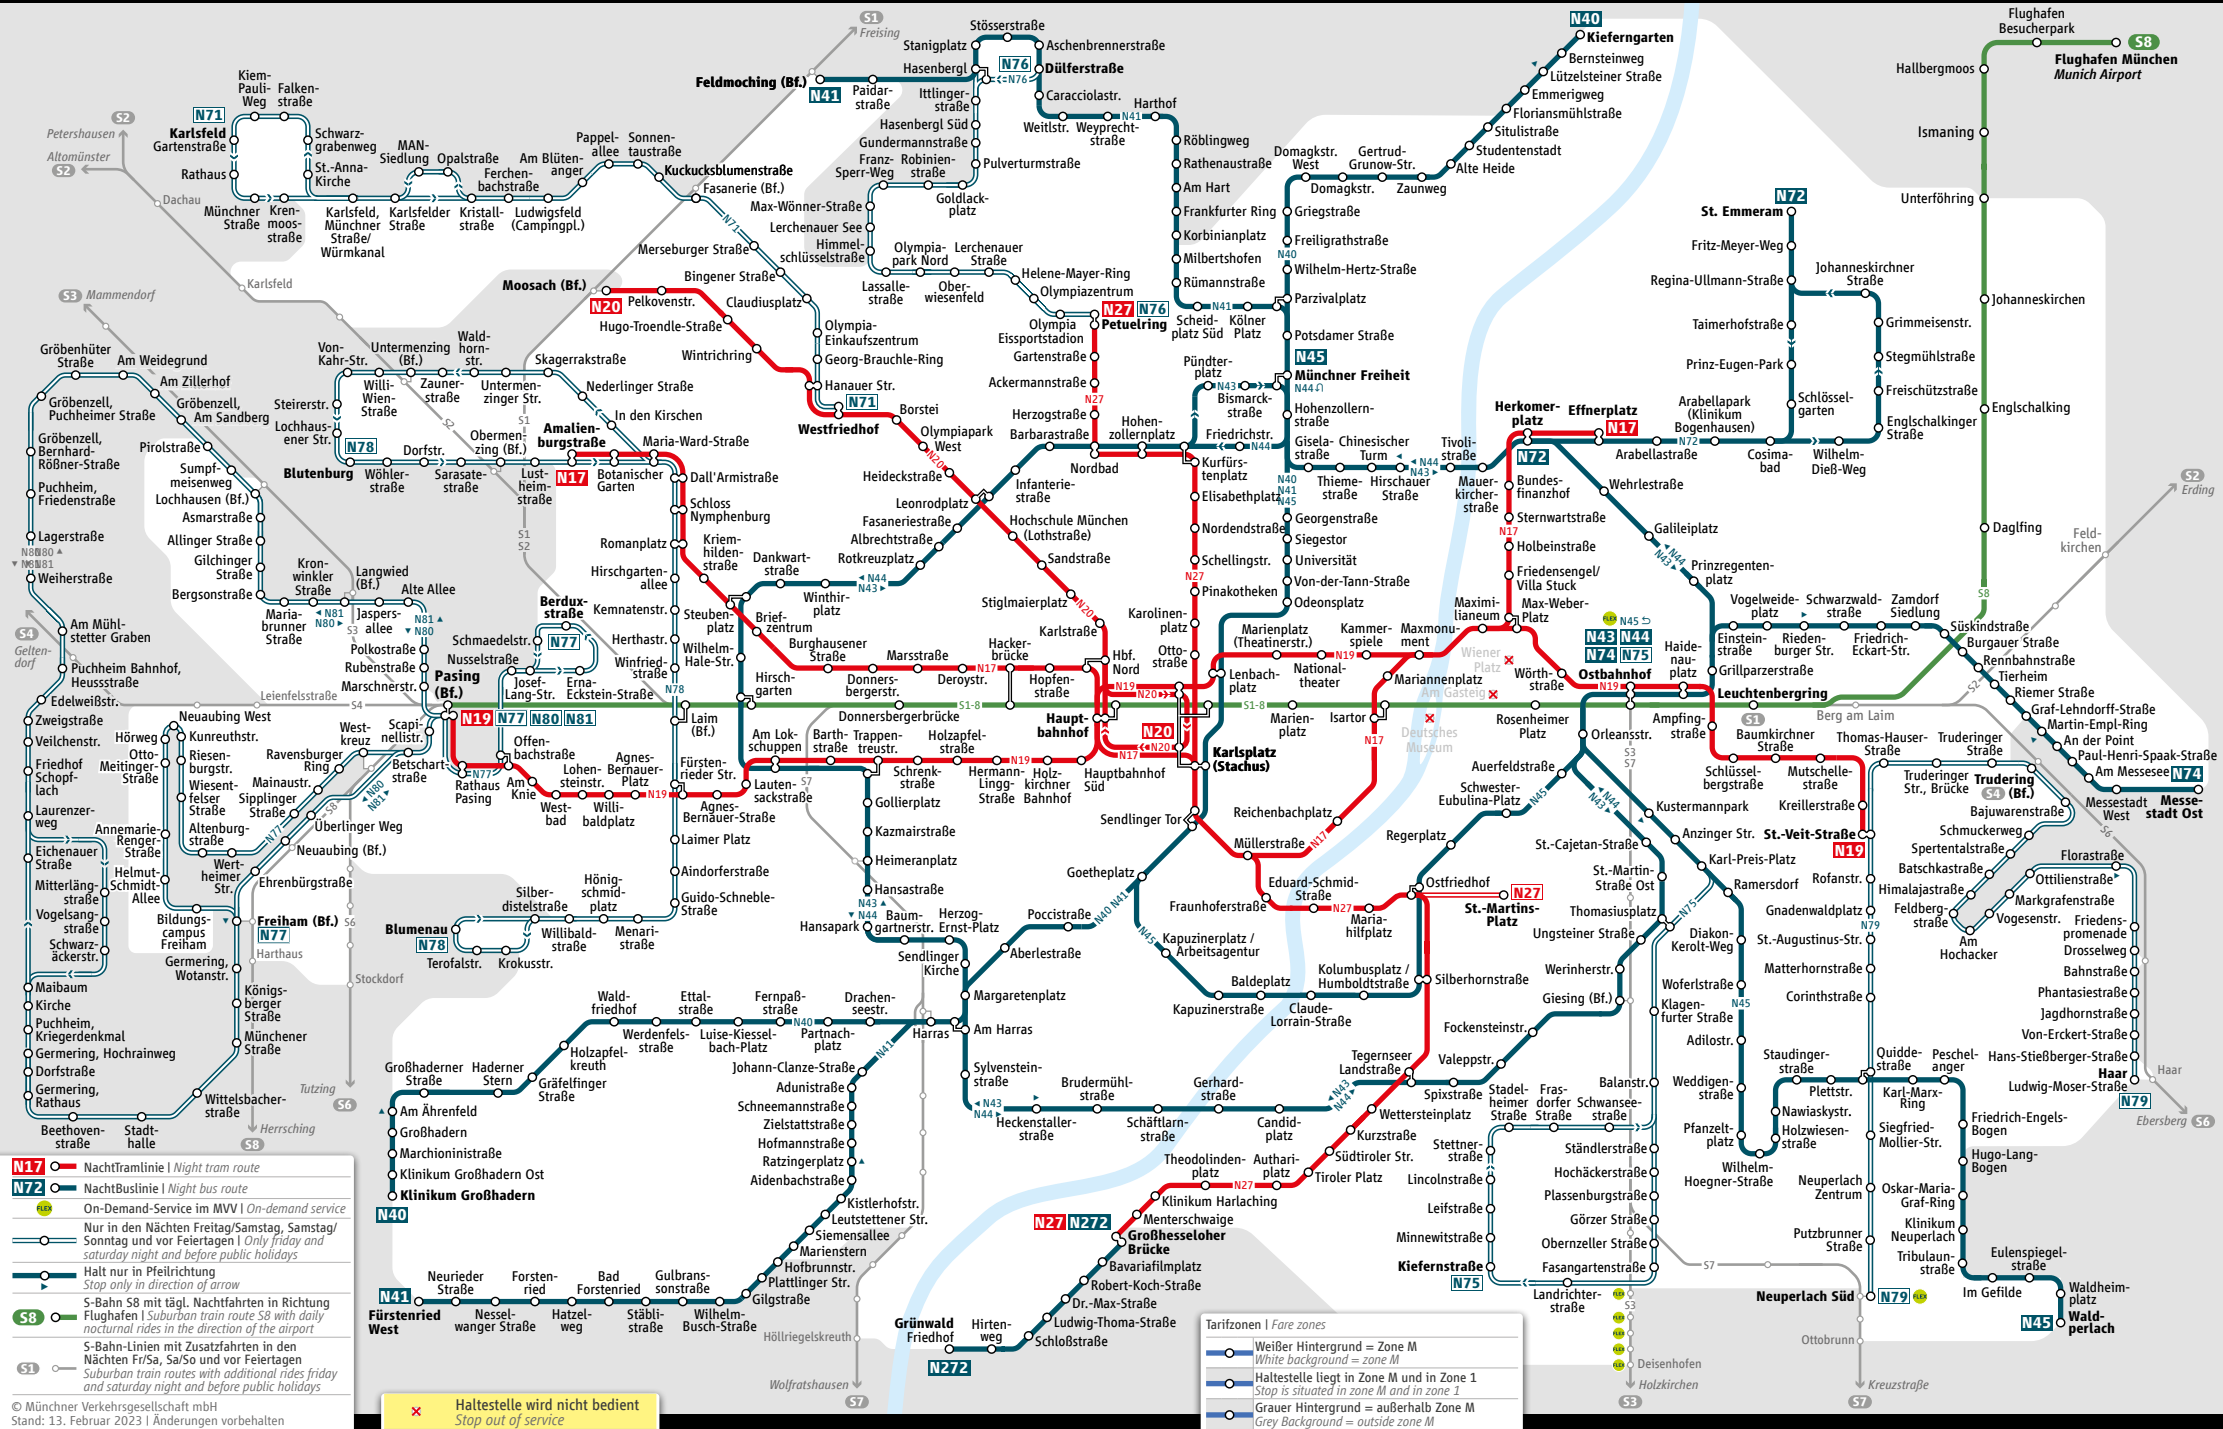

Münchner Nachtlinien Munich Nightlines

- N17** — Nachttramlinie | Night tram route
- N72** — Nachtbuslinie | Night bus route
- On-Demand-Service** im MVV | On-demand service
- Nur in den Nächten Freitag/Samstag, Sonntag/Sonntag und vor Feiertagen | Only Friday and Saturday night and before public holidays
- Halt nur in Pfeilrichtung | Stop only in direction of arrow
- S-Bahn** S8 mit tägl. Nachtfahrten in Richtung Flughafen | Suburban train route S8 with daily nocturnal rides in the direction of the airport
- S-Bahn** -Linien mit Zusatzfahrten in den Nächten Fr/Sa, Sa/So und vor Feiertagen | Suburban train routes with additional rides Friday and Saturday night and before public holidays

✘ Haltestelle wird nicht bedient
Stop out of service

- Tarifzonen | Fare zones**
- Weißer Hintergrund = Zone M
 - White background = zone M
 - Haltestelle liegt in Zone M und in Zone 1
 - Stop is situated in zone M and in zone 1
 - Grauer Hintergrund = außerhalb Zone M
 - Grey Background = outside zone M