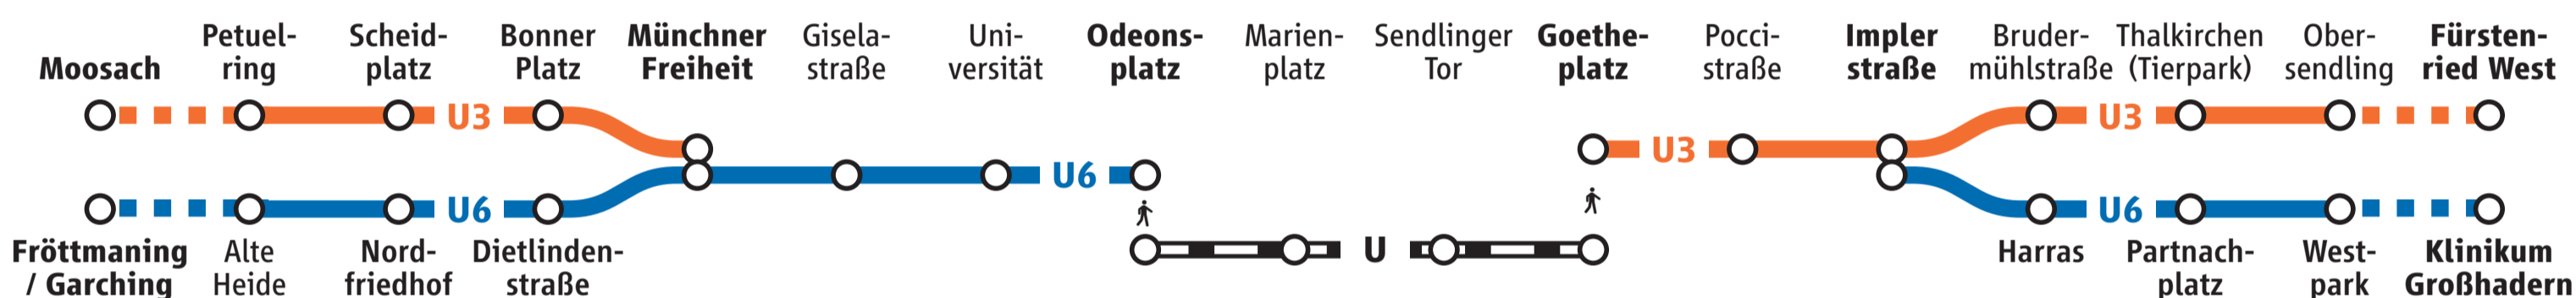

 On the days marked in the calendar services on U3 and U6 are considerably limited. Please allow more time for travelling and be aware of capacity bottlenecks.

**U** Der Abschnitt Odeonsplatz ↔ Marienplatz ↔ Sendlinger Tor ↔ Goetheplatz wird durch einen **Pendelzug im 15-Minuten-Takt** bedient.

### **U3** Die U3 fährt

- **Moosach** ↔ **Münchner Freiheit** im 10-Minuten-Takt
- **Goetheplatz** ↔ **Fürstenried West** im 15-Minuten-Takt

### **U6** runs

- **Garching-Forschungszentrum** ↔ **Odeonsplatz** and
- **Implerstraße** ↔ **Klinikum Großhadern** in a 10-minute headway.

Please use the shuttle train and U3 to link up between Odeonsplatz and Implerstraße.

### **U6** Die U6 fährt

- **Garching-Forschungszentrum** ↔ **Odeonsplatz** und
- **Implerstraße** ↔ **Klinikum Großhadern** im 10-Minuten-Takt.

Zwischen Odeonsplatz und Implerstraße nutzen Sie bitte den Pendelzug und die U3.