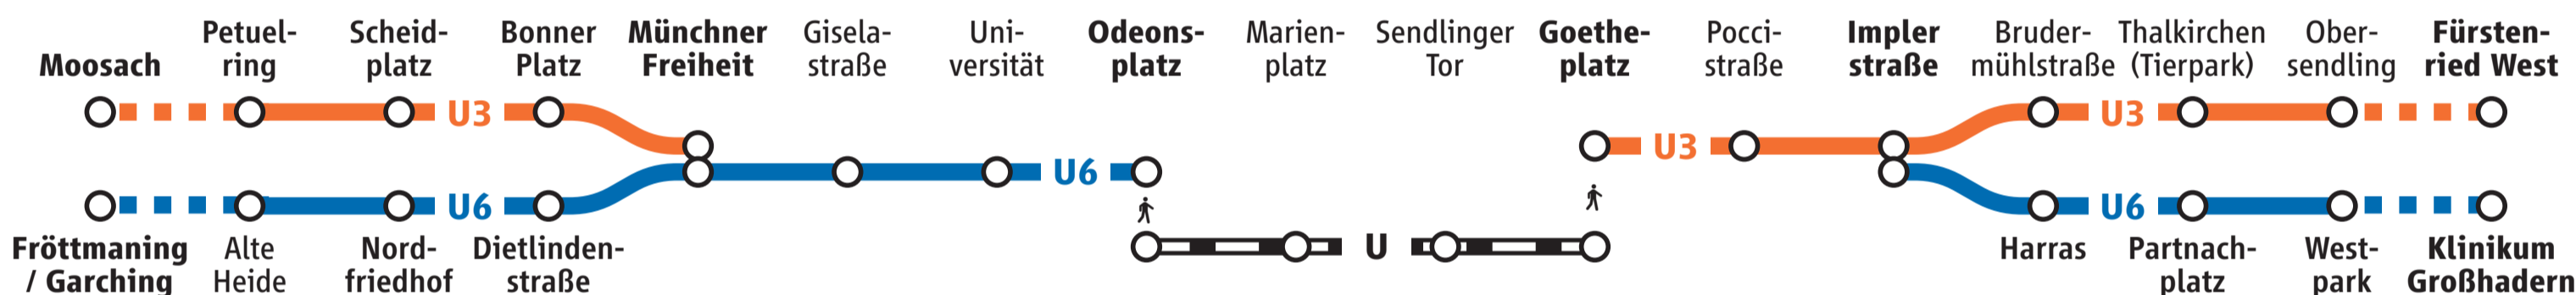

On the days marked in the calendar services on U3 and U6 are considerably limited. Please allow more time for travelling and be aware of capacity bottlenecks.

U Der Abschnitt Odeonsplatz ↔ Marienplatz ↔ Sendlinger Tor ↔ Goetheplatz wird durch einen **Pendelzug im 15-Minuten-Takt** bedient.

The section Odeonsplatz ↔ Marienplatz ↔ Sendlinger Tor ↔ Goetheplatz is served by a **shuttle train in a 15-minute headway**.

U3 Die U3 fährt

- **Moosach ↔ Münchner Freiheit im 10-Minuten-Takt**
- **Goetheplatz ↔ Fürstenried West im 15-Minuten-Takt**

Due to the 15-minute interval in the Goetheplatz - Fürstenried West section unfortunately **not all the usual connections can be ensured** there.

U6 Die U6 fährt

- **Garching-Forschungszentrum ↔ Odeonsplatz und**
- **Implerstraße ↔ Klinikum Großhadern im 10-Minuten-Takt.**

U6 runs

- **Garching-Forschungszentrum ↔ Odeonsplatz and**
- **Implerstraße ↔ Klinikum Großhadern in a 10-minute headway.**

Zwischen Odeonsplatz und Implerstraße nutzen Sie bitte den Pendelzug und die U3.