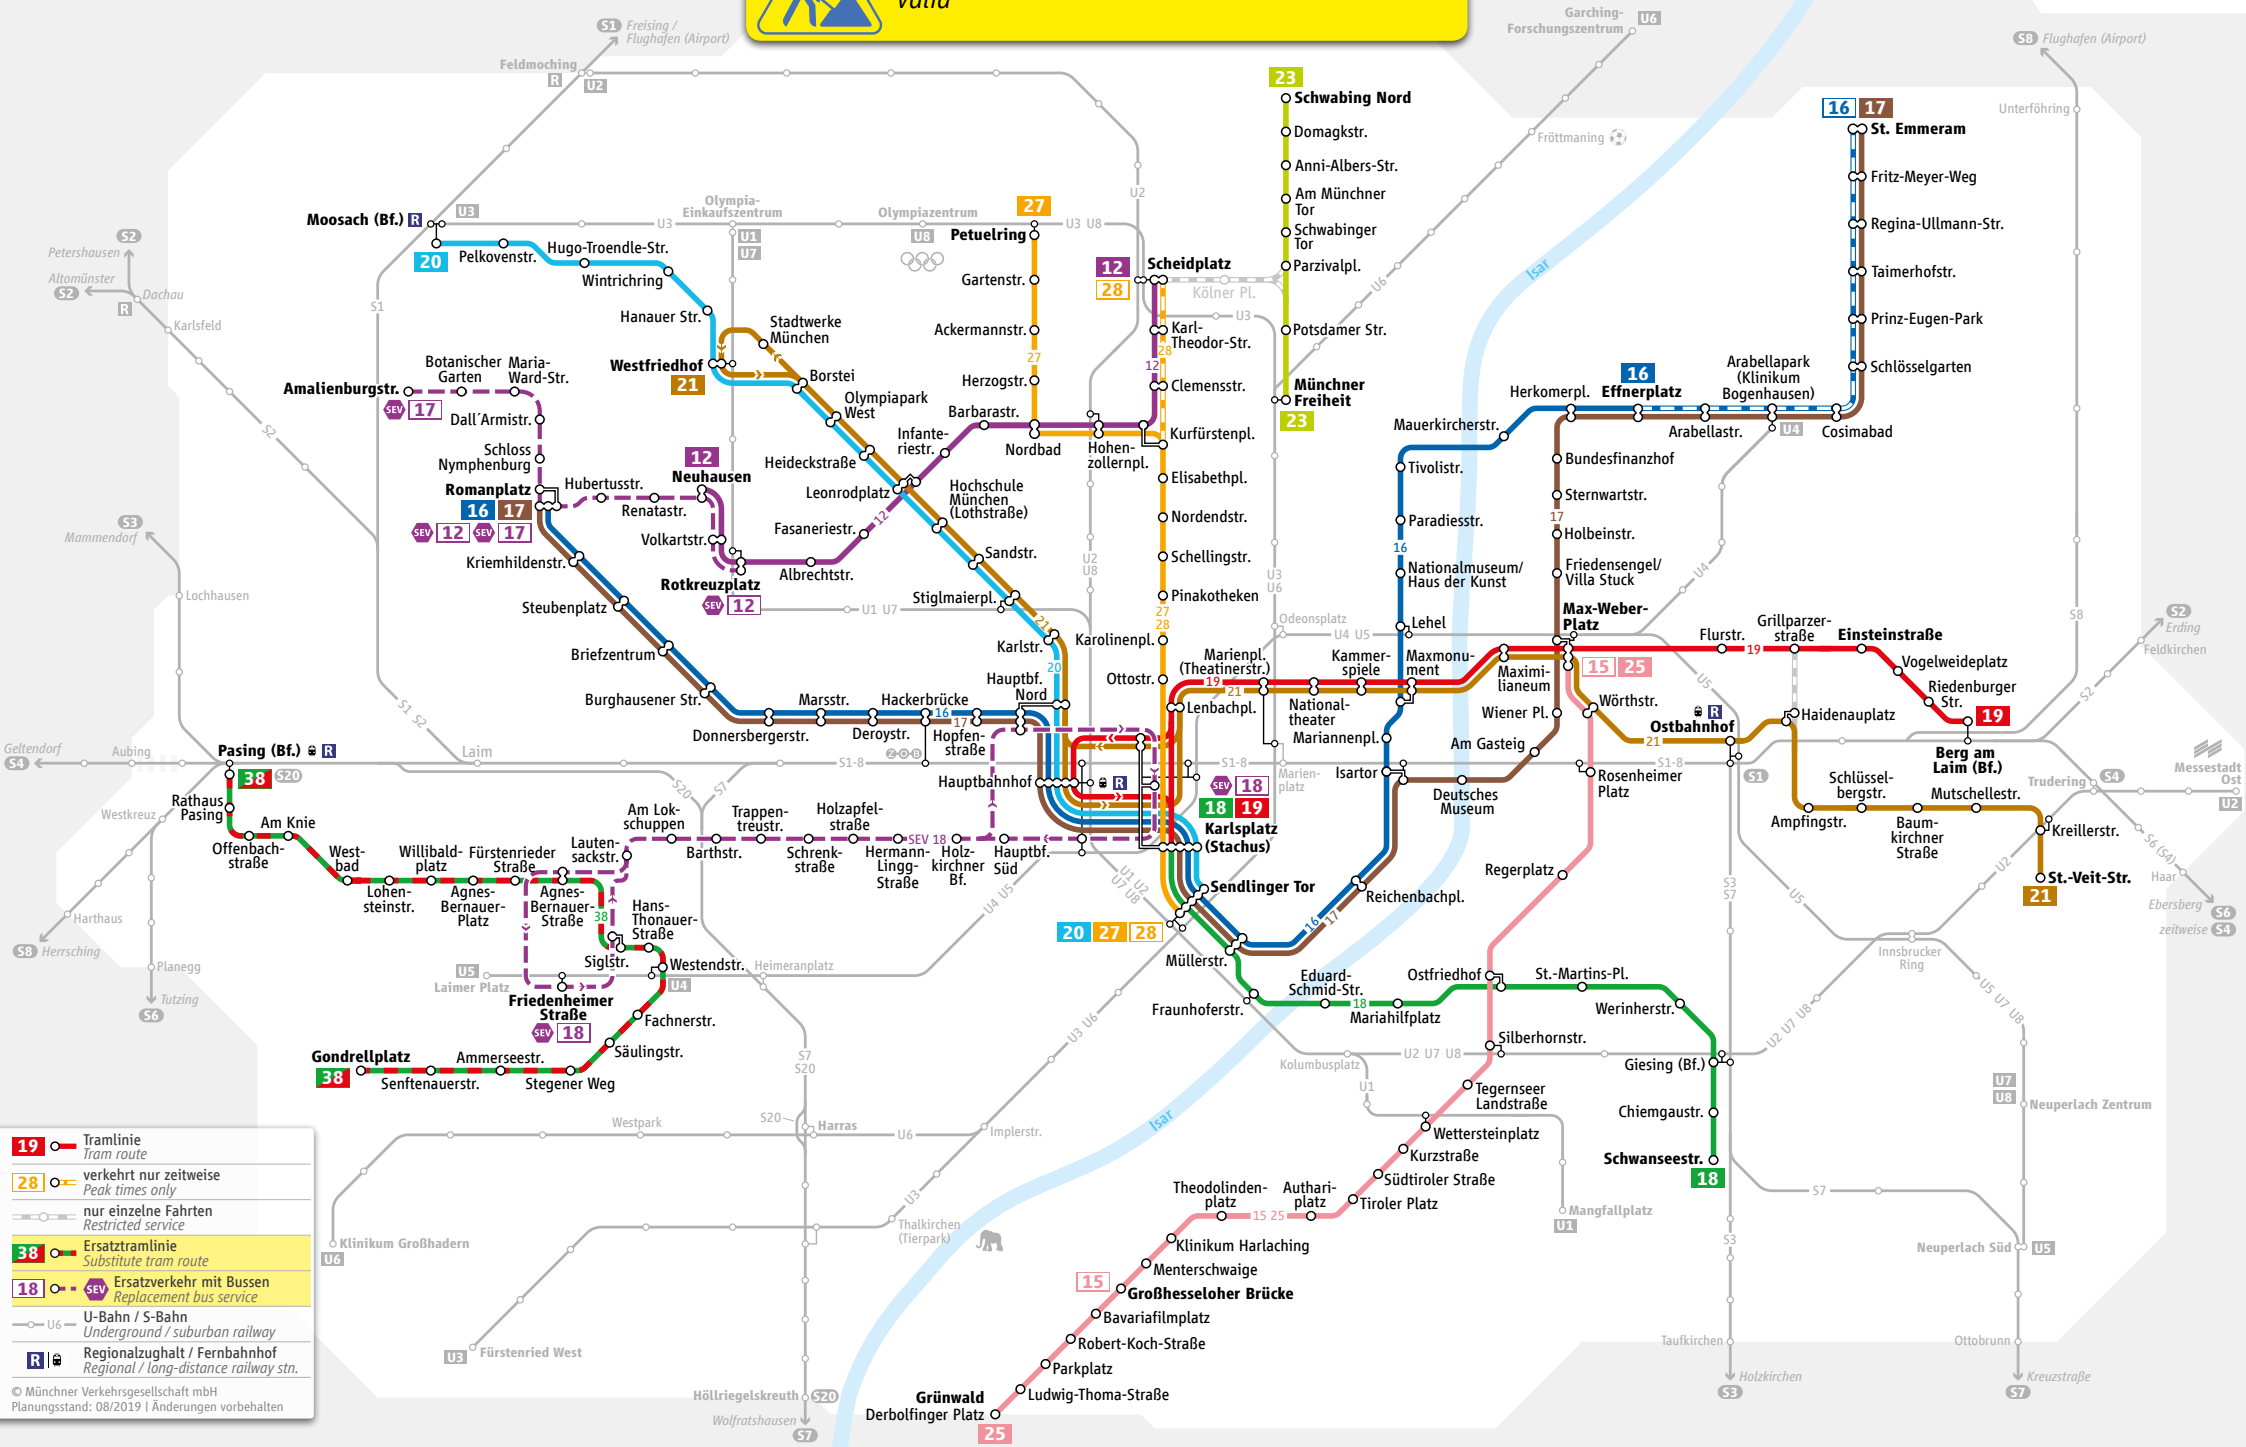

gültig valid 26.08.–09.09.2019

- 19** Tramlinie
Tram route
- 28** verkehrt nur zeitweise
Peak times only
- nur einzelne Fahrten
Restricted service
- 38** Ersatztramlinie
Substitute tram route
- 18** — **SEV** Ersatzverkehr mit Bussen
Replacement bus service
- U-Bahn / S-Bahn
Underground / suburban railway
- R** Regionalzug / Fernbahnhof
Regional / long-distance railway stn.