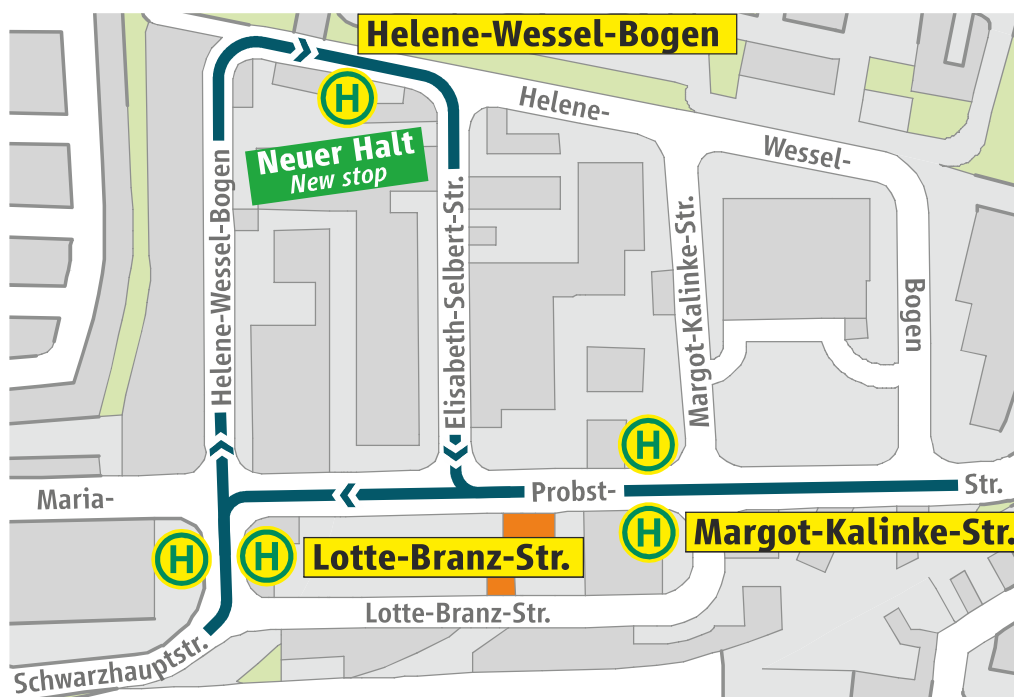

Ab Dienstag, 10. September 2019

178

Neue Helene-Wessel-Bogen in Fahrtrichtung Freimanner Hölzl

Ab Dienstag, 10. September 2019 wird von der Buslinie 178 ► Freimanner Hölzl zwischen den Lotte-Branz-Straße und Margot-Kalinke-Straße die **neue Helene-Wessel-Bogen** (vor Helene-Wessel-Bogen 16) bedient.

Bitte beachten Sie die geänderten Aushangfahrpläne.

*From Tuesday, 10 September 2019 bus route 178 ► Freimanner Hölzl serves the **new Helene-Wessel-Bogen** (in front of Helene-Wessel-Bogen 16) between the existing Lotte-Branz-Straße and Margot-Kalinke-Straße.*

Please pay attention to the revised timetables.

MVG Hotline
Gebührenfrei aus allen deutschen Netzen.

0800 344 22 66 00

mvg.de

Kurzfristige Änderungen vorbehalten.
Subject to changes on short notice.