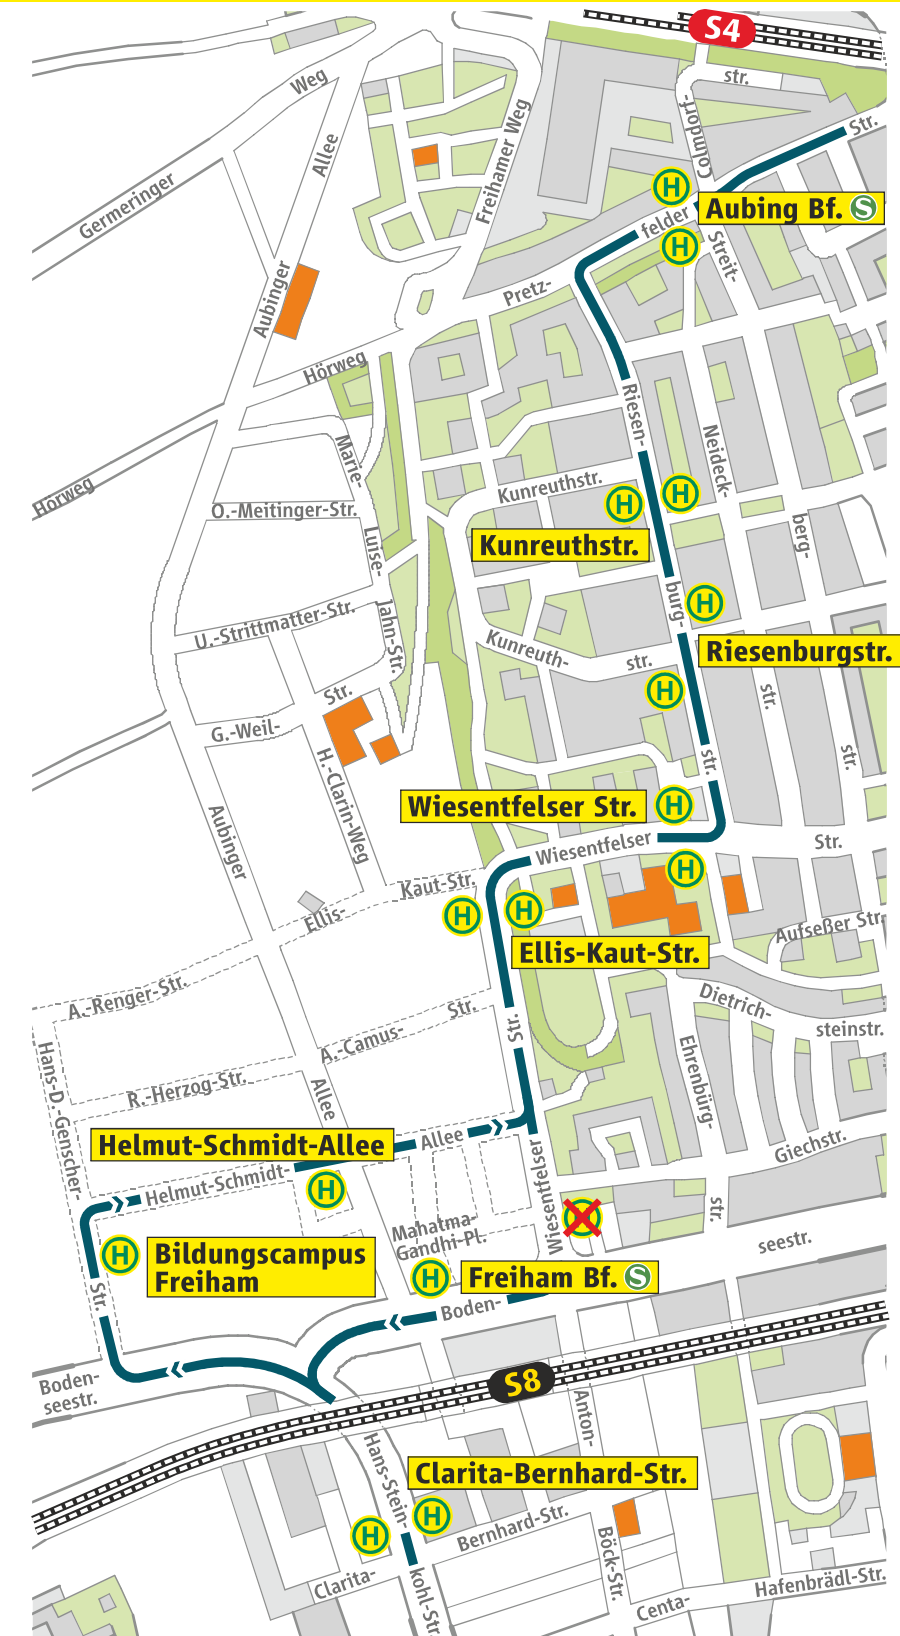

Ab Dienstag, 10.09.2019 *From Tuesday, 10.09.2019*

BUS 143

Geänderter Linienweg in Freiham *Revised routing in Freiham*

Mit Beginn des neuen Schuljahres am Dienstag, 10. September 2019 wird der Linienweg der Buslinie 143 ► Olympia-Einkaufszentrum zur Anbindung des Bildungscampus Freiham angepasst.

Ab der Clarita-Bernhard-Straße fahren die Busse **über die neuen**
Bildungscampus Freiham und Helmut-Schmidt-Allee zur
 Ellis-Kaut-Straße und weiter auf dem gewohnten Linienweg.

Die **Freiham Bf.** wird in Fahrtrichtung Olympia-Einkaufszentrum ab Dienstag, 10. September 2019 nicht mehr bedient. Der nächste Anschluss zur S-Bahn besteht an der **Aubing Bf. (S4)**.

With the beginning of the new school year on Tuesday, 10 September 2019 the route of bus 143 ► Olympia-Einkaufszentrum will be modified to connect the Bildungscampus Freiham.

*From the Clarita-Bernhard-Straße the buses run **via the new** Bildungscampus Freiham and Helmut-Schmidt-Allee to Ellis-Kaut-Straße and continue on the usual route.*

The Freiham Bf. will no longer be served towards Olympia-Einkaufszentrum from Tuesday, 10 September 2019. S-Bahn services may be reached at the Aubing Bf. (S4) instead.

MVG Hotline
Gebührenfrei aus allen deutschen Netzen.