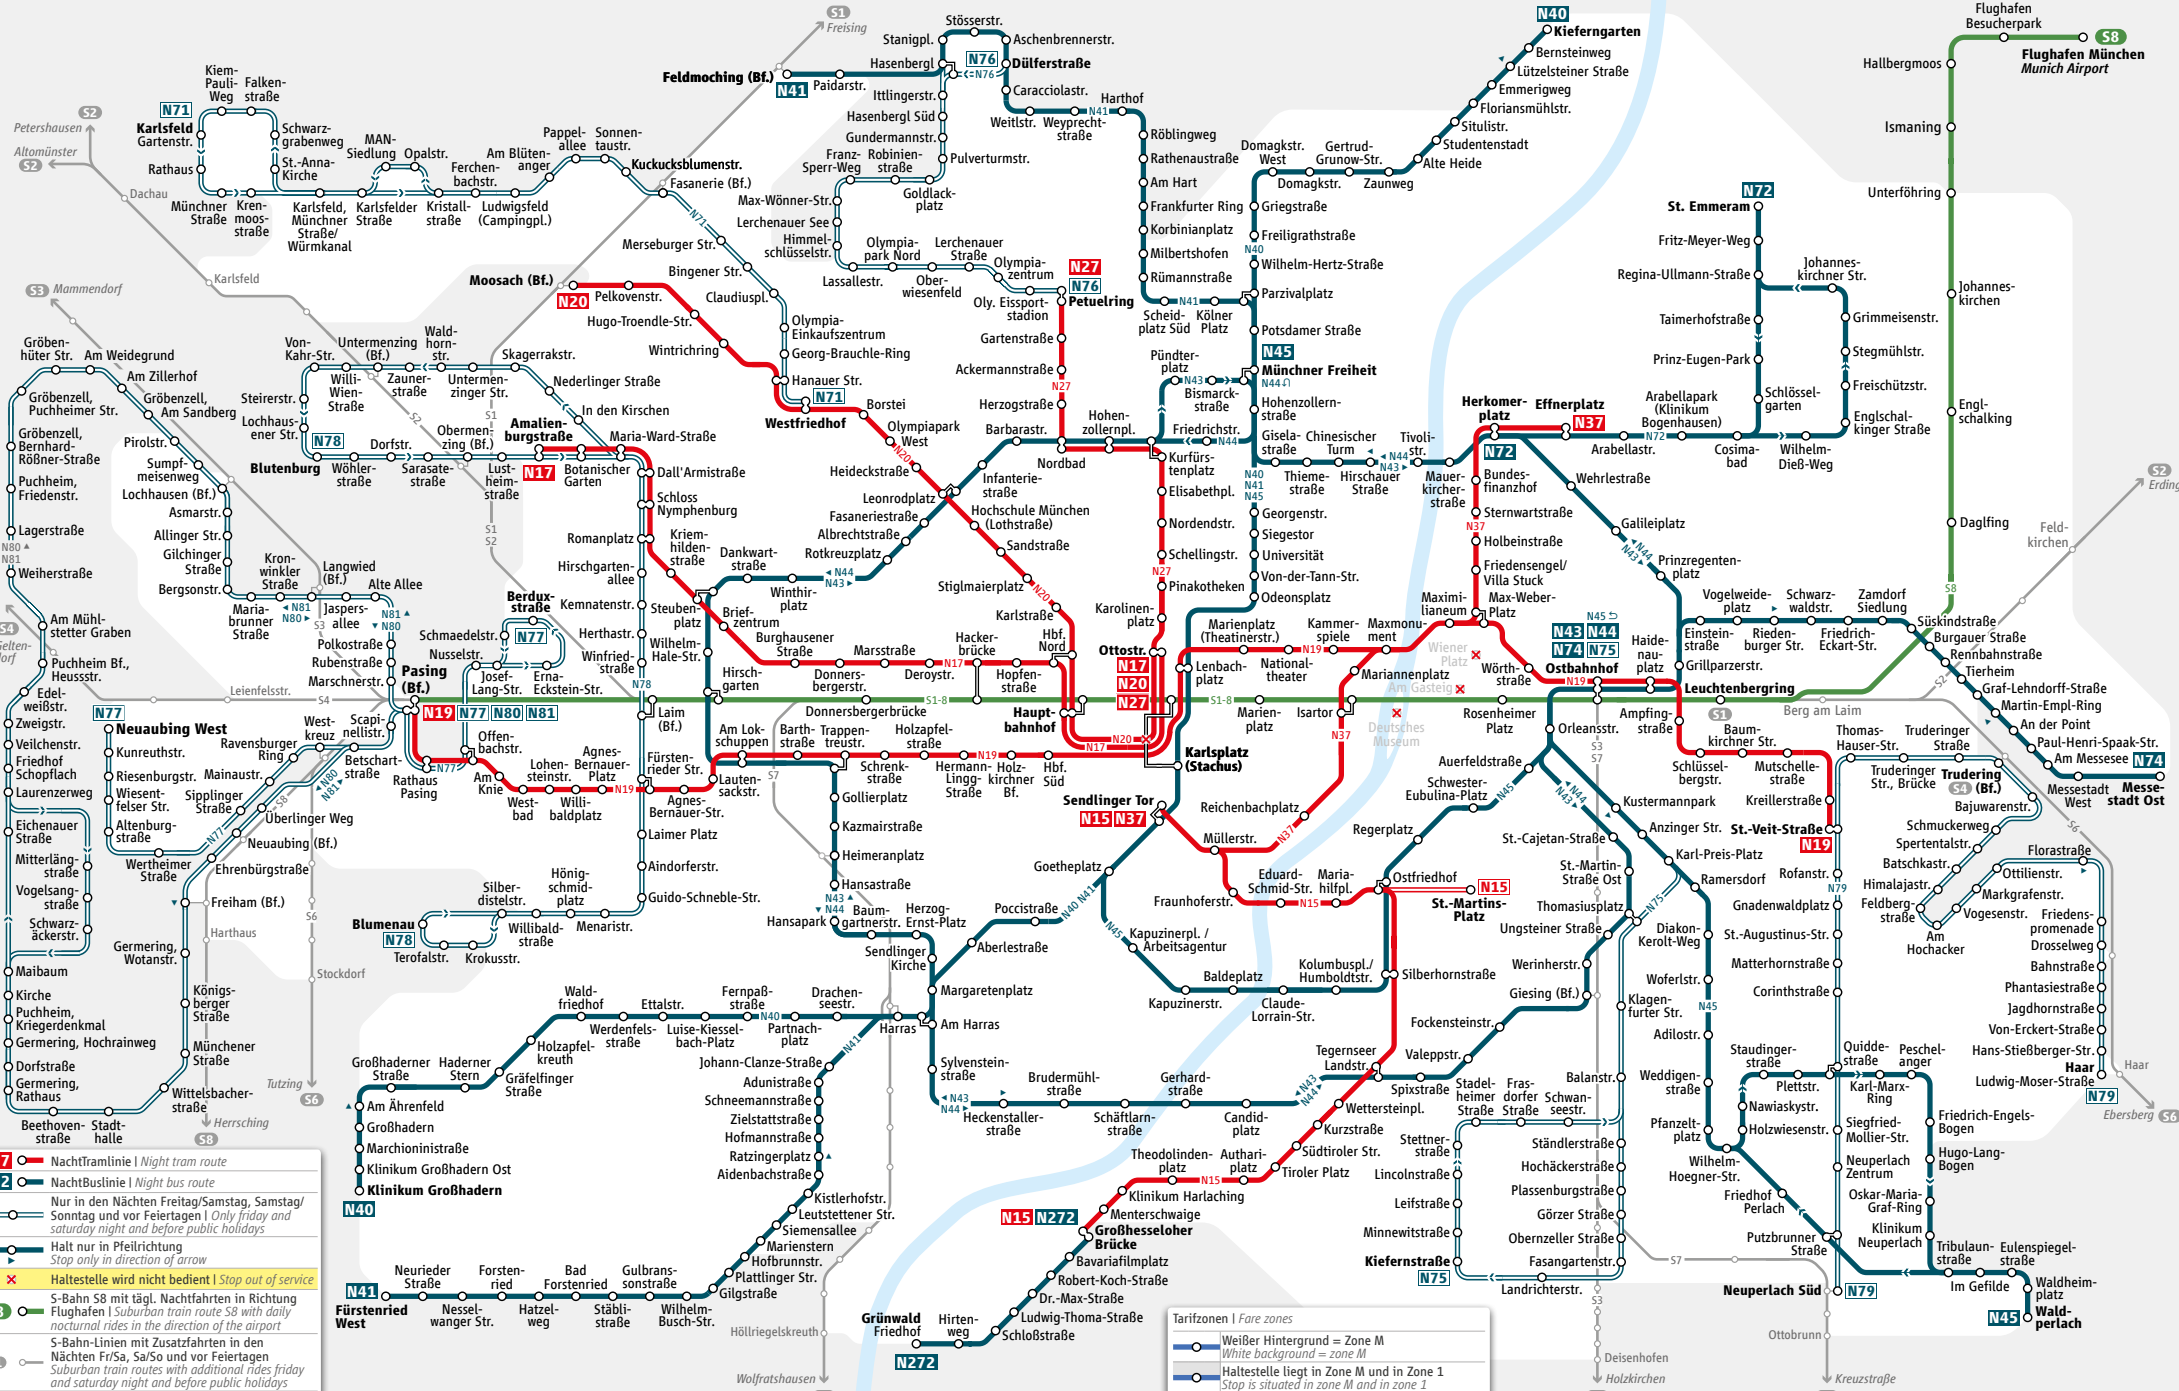

Münchner Nachtlinien Munich Nightlines

- N17** - Nachttramlinie | Night tram route
- N72** - Nachtbuslinie | Night bus route
- Nur in den Nächten Freitag/Samstag, Samstag/Sonntag und vor Feiertagen | Only Friday and Saturday night and before public holidays
- Halt nur in Pfeilrichtung | Stop only in direction of arrow
- Haltestelle wird nicht bedient | Stop out of service
- S-Bahn S8 mit tägl. Nachtfahrten in Richtung Flughafen | Suburban train route S8 with daily nocturnal rides in the direction of the airport
- S-Bahn-Linien mit Zusatzfahrten in den Nächten Fr/Sa, Sa/So und vor Feiertagen | Suburban train routes with additional rides Friday and Saturday night and before public holidays

- Tarifzonen | Fare zones**
- Weißer Hintergrund = Zone M | White background = zone M
 - Haltestelle liegt in Zone M und in Zone 1 | Stop is situated in zone M and in zone 1
 - Grauer Hintergrund = außerhalb Zone M | Grey Background = outside zone M