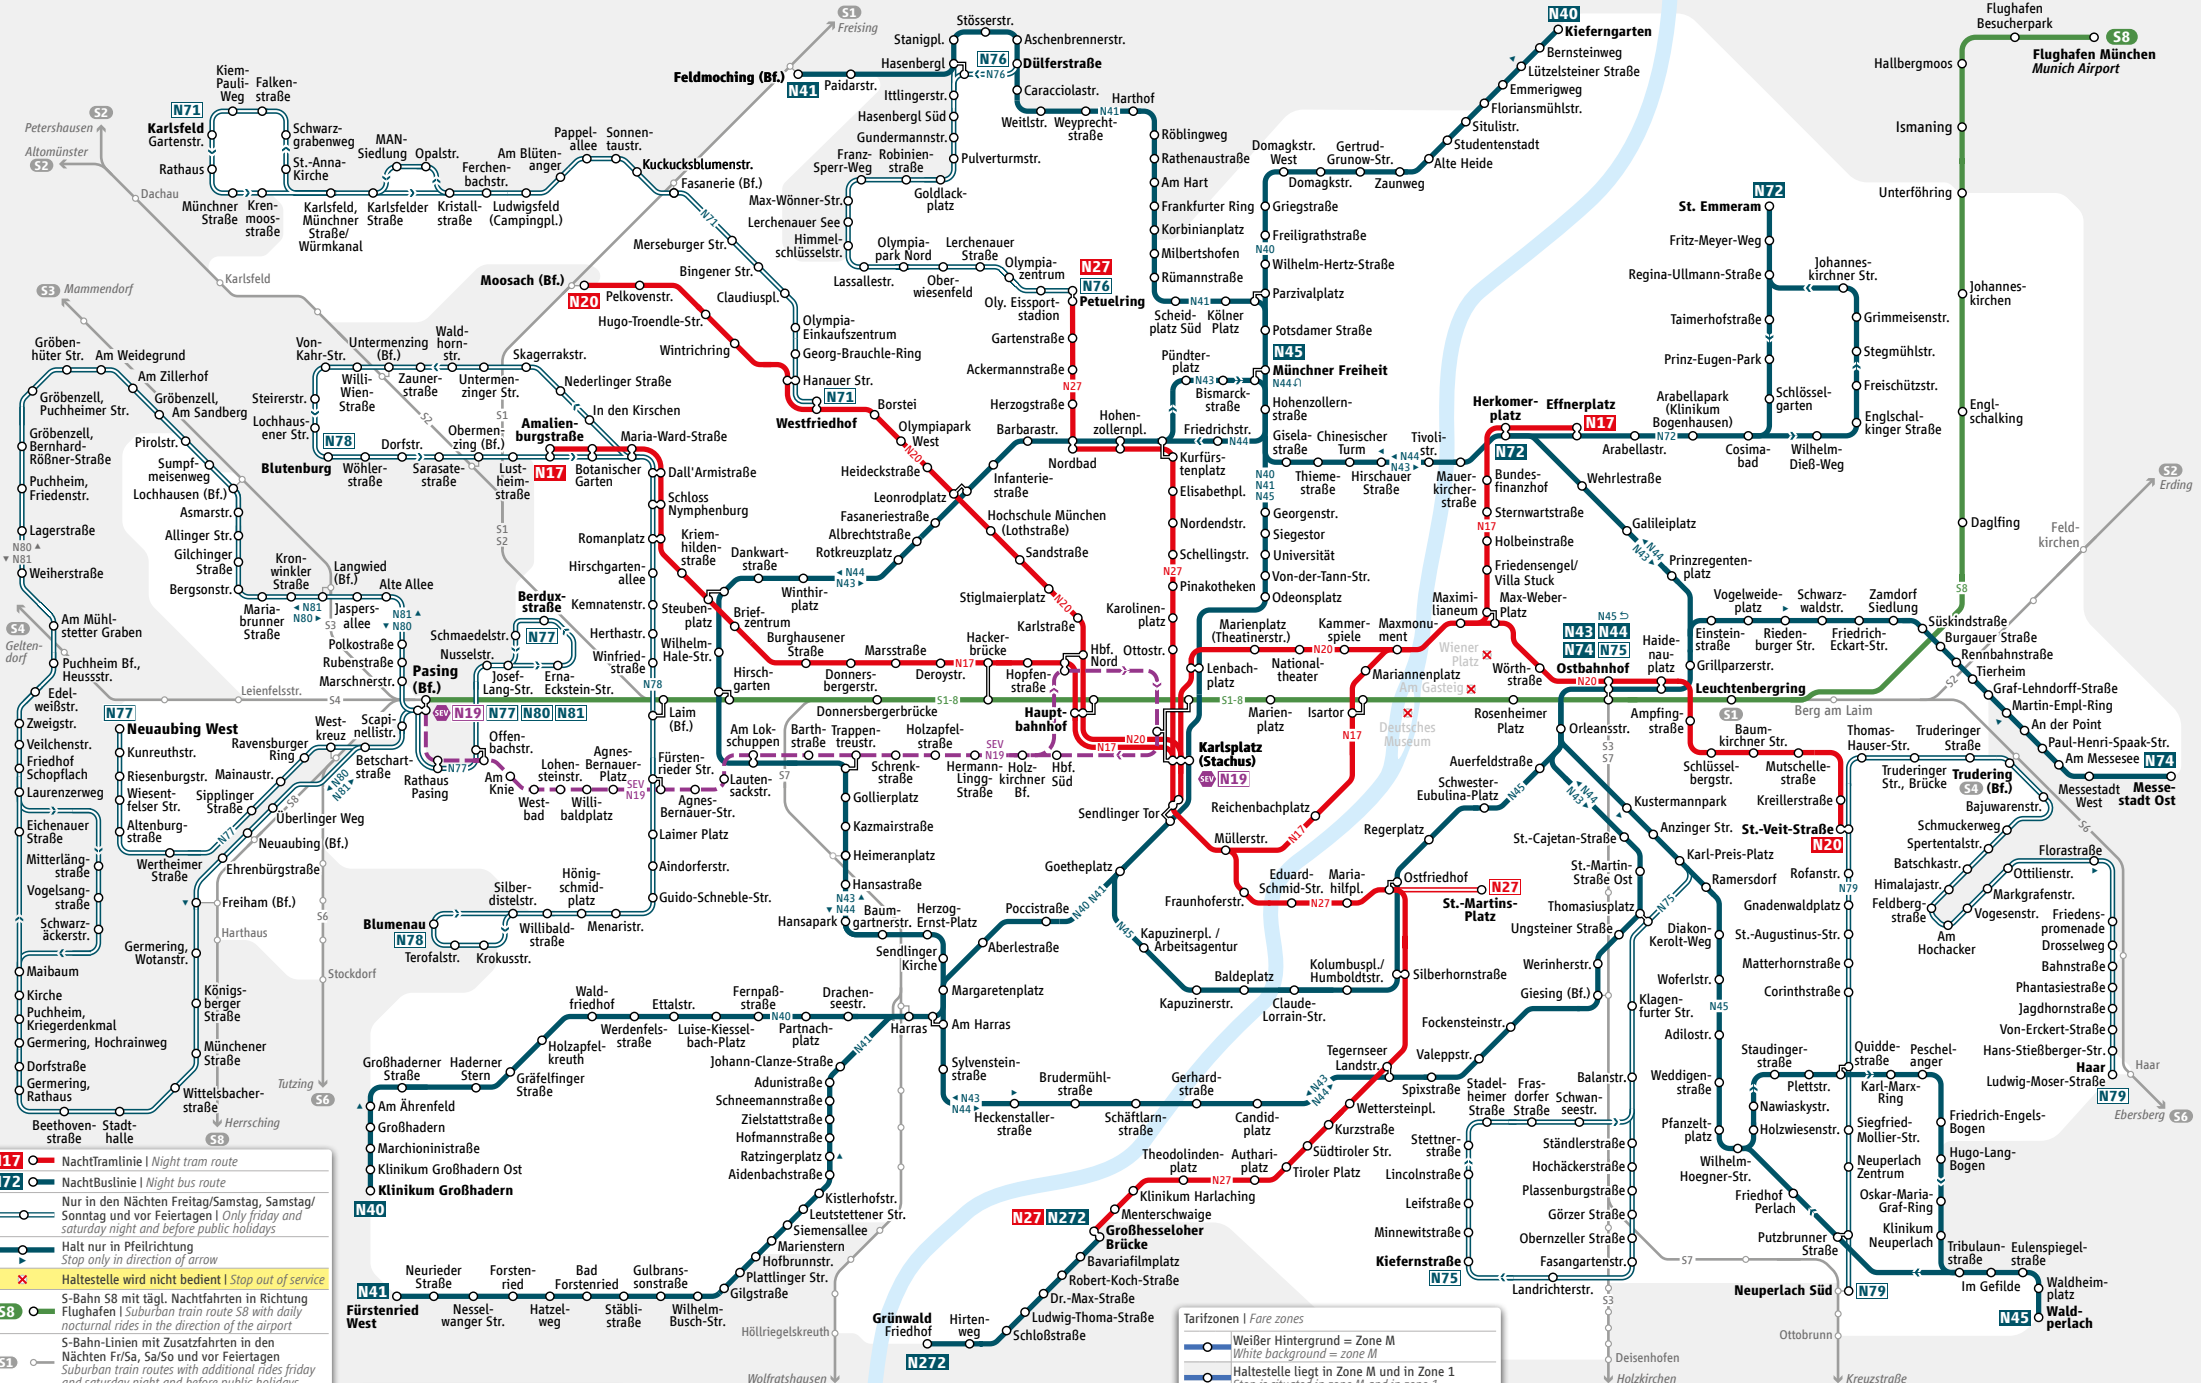

Münchener Nachtlinien

gültig ab 05.07.2021
valid from

Tarifzonen | Fare zones

Weißer Hintergrund = Zone M	White background = zone M
Haltestelle liegt in Zone M und in Zone 1	Stop is situated in zone M and in zone 1
Grayer Hintergrund = außerhalb Zone M	Grey background = outside zone M
Grauer Hintergrund = outside zone M